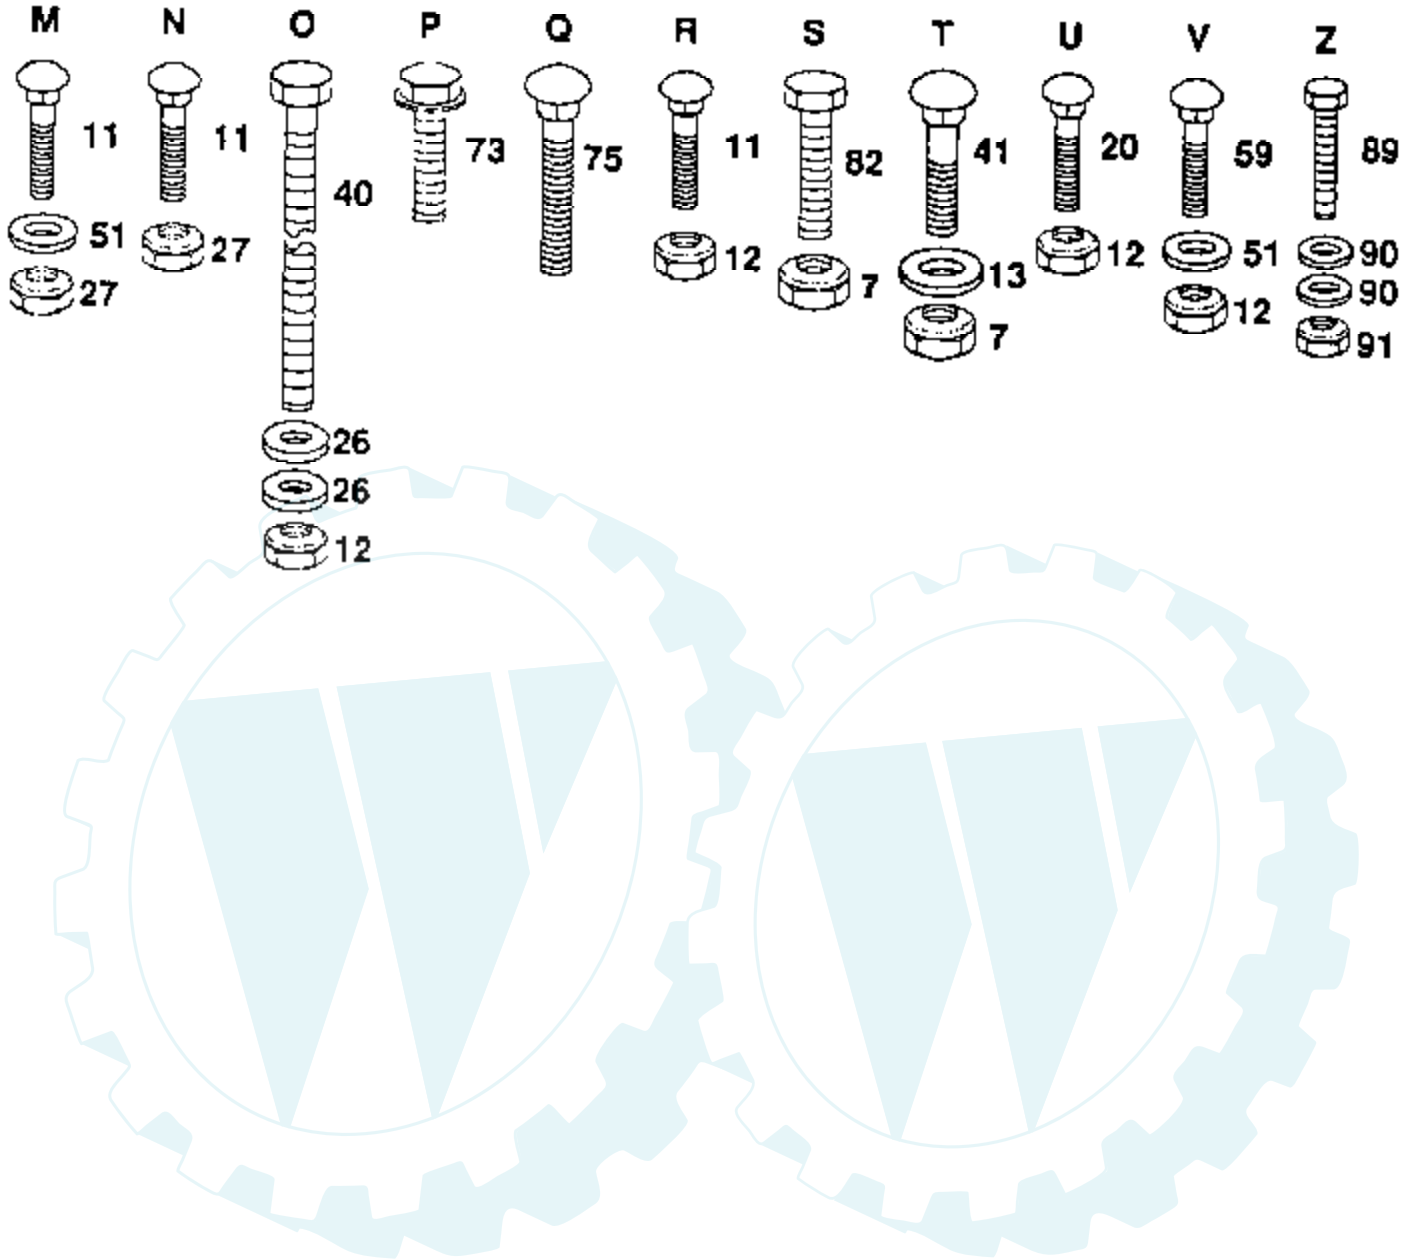

Ref #	Part Number	Qty	Description
7	73680600		SUB= 73690600
11	72140506		BOLT
12	73680500		SUB= 73690500
13	19131614		WASHER
20	72110505		BOLT
26	19111216		WASHER M
27	1685H		SUB= 68478
40	74760648		BOLT - HEX 3/8 - 16 X 3
41	72140608		SUB= 72110608
51	19111116		WASHER
59	72110506		SUB= 72270506
73	17490612		SCREW
75	72140612		BOLT
82	74760616		BOLT
89	74760412		BOLT LT
90	19091616		WASHER
91	73680400		SUB= 73690400