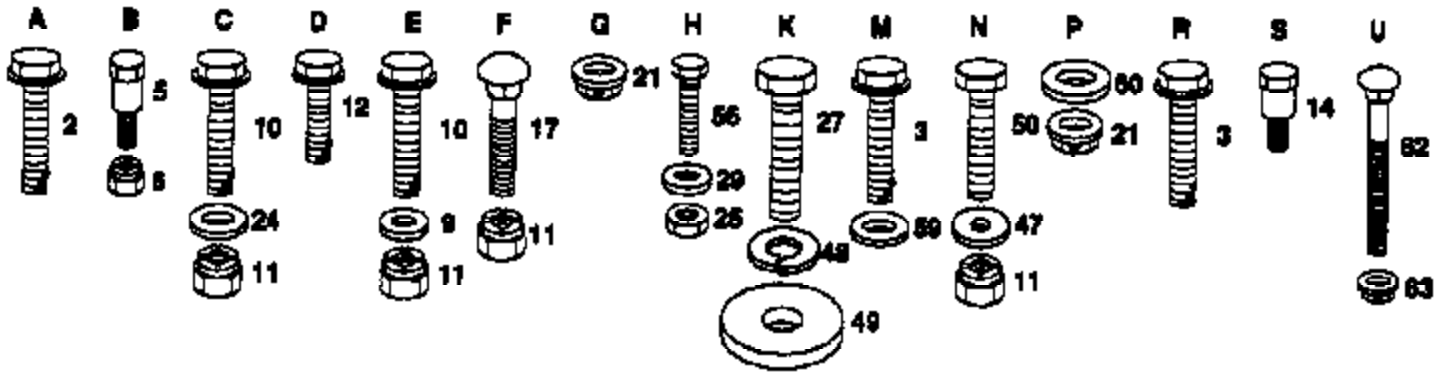

Ref #	Part Number	Qty	Description
13	74780556		"BOLT,HEX"
14	74780408		BOLT
15	17490620		SCREW
16	10040400		LOCKWASHER
19	74760644		BOLT
20	73680600		SUB= 73690600
25	74760616		BOLT
26	17490512		SCREW
31	74760512		BOLT
32	73680500		SUB= 73690500
33	123770X		STRAP LOCATOR
36	74760612		SUB= 74780612
45	17490612		SCREW
46	19131312		WASHER
84	72140606		BOLT
90	17030808		SUB= 17030814
94	11050600		LOCKWASHER
97	19111012		WASHER T

Ref #	Part Number	Qty	Description
4	73680600		SUB= 73690600
7	17021008		SCREW
14	17490612		SCREW
39	105848X		"BOLT, SHOULDER LT"
48	74760612		SUB= 74780612
56	72140606		BOLT
59	110739X		WASHER T
60	73980600		NUT SPECIAL T

Ref #	Part Number	Qty	Description
4	73680600		SUB= 73690600
5	19111216		WASHER M
6	72140505		BOLT
18	74760612		SUB= 74780612
19	73680500		SUB= 73690500
22	72140506		BOLT
36	17490614		SCREW
37	17490620		SCREW
49	72140606		BOLT
61	74760688		BOLT
64	72140610		BOLT.3/8-14X1.25
68	72110506		SUB= 72270506
69	74760412		BOLT LT
70	109893X		WASHER T
71	73680400		SUB= 73690400