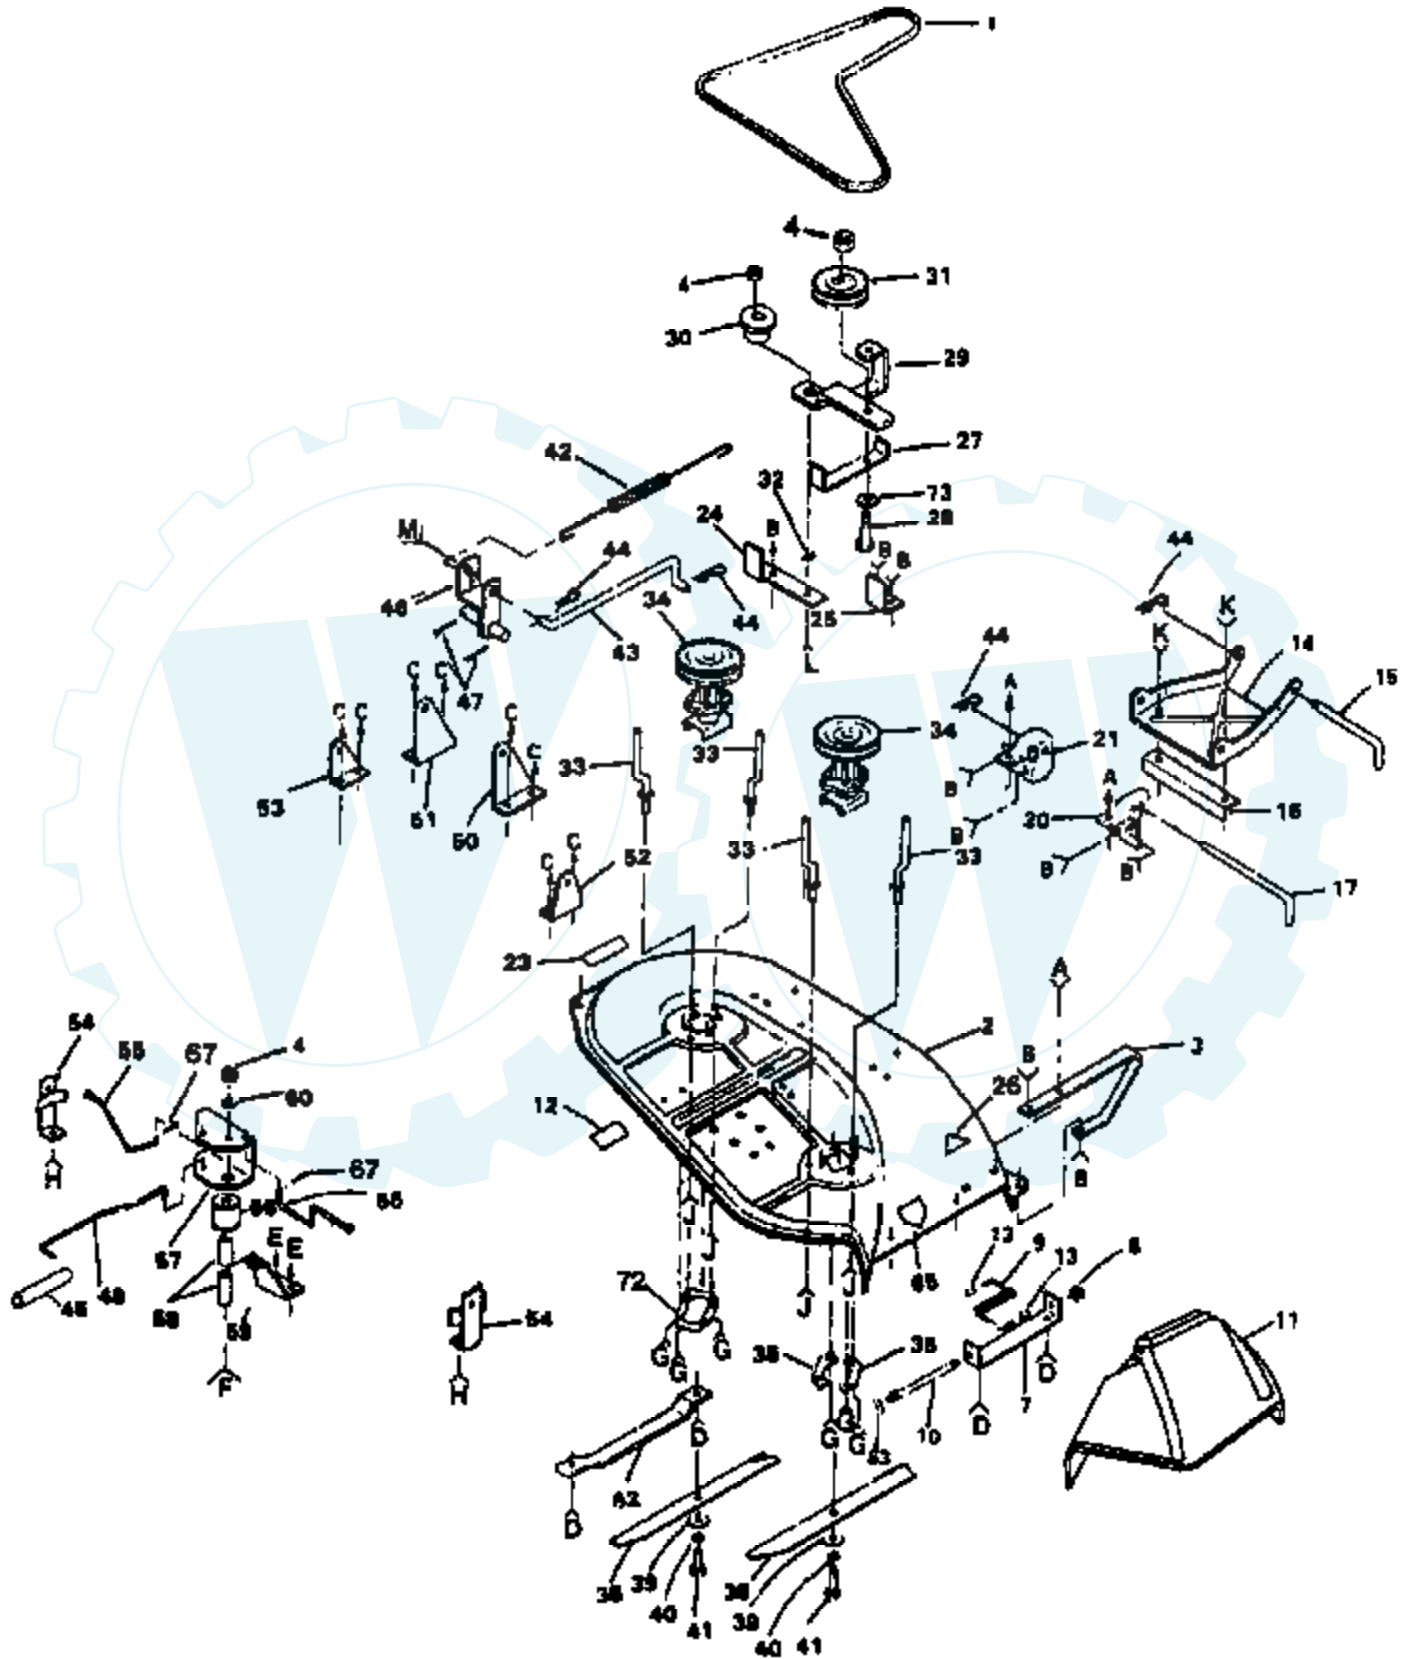

LAWN TRACTOR

36" MOWER

Ref #	Part Number	Qty	Description
1	106085X		BELT-V.79.1.MWR
2	121259X		SUB= 144725
3	8417J		SUB= 128772
4	73680600		SUB= 73690600
5	19111216		WASHER M
6	72140505		BOLT
7	105896X		SUB= 137607
8	110452X		NUT PUSH M
9	106734X		SUB= 123713X
10	106735X		ROD-HINGE T
11	106736X		DEFLECTOR-SHLD T
12	105814X		DECAL.LT
13	105304X		CAP-SLEEVE LT
14	105662X		LINK.PARALLEL
15	105744X		"ROD, FRT. PARAL T"
16	105872X		LINK STOP
17	109835X		HINGE PIN T
18	74760612		SUB= 74780612
19	73680500		SUB= 73690500
20	109598X		BRACKET RH LT
21	109597X		BRACKET LH T
22	72140506		BOLT
23	109820X		DECAL YT
24	109503X		SUPPORT ARM T
25	109504X		STOP T
26			CHECK WITH SUPPLIER
27	1232041X		SUB= 126756X
28	74760632		SUB= 74930632
29	123553X		SUB= 127163X
30	106902X		SPACER RETAINER
31	121316X		PULLEY IDLER
32	106513X		"WASHER, WEAR LT"
33	102669X		BELT KEEPER LT
34	121687X		"JACKSHAFT.38""LT"
35	100668L		SUPPORT PLATE LT
36	17490614		SCREW
37	17490620		SCREW
38	121263X		"BLADE.38"" HI-LI"
39	19132012		WASHER
40	10030600		SUB= 10040600
41	74610624		BOLT.3/8-24X1-1/2
42	108250X		SPRING LT
43	108235X		ROD LT
44	4921H		SPRING.RETAINER
45	6404J		SPACER T
46	124066X		SUB= 109892X
47	76020616		SUB= 76020624
48	108247X		ROD BRAKE LT
49	72140606		BOLT
50	108243X		BRACKET LT
51	108241X		BRACKET LT
52	105857X		"BRKT,SUSP RH T"
53	108673X		"BRKT,SUSP REAR LH"
54	106578X		BRAKE LT
55	106463X		"ROD, BRAKE LH LT"
56	108249X		ROD BRAKE LT
57	106456X		"BRK BRAKE PVT.LT"
58	100672X		SPACER