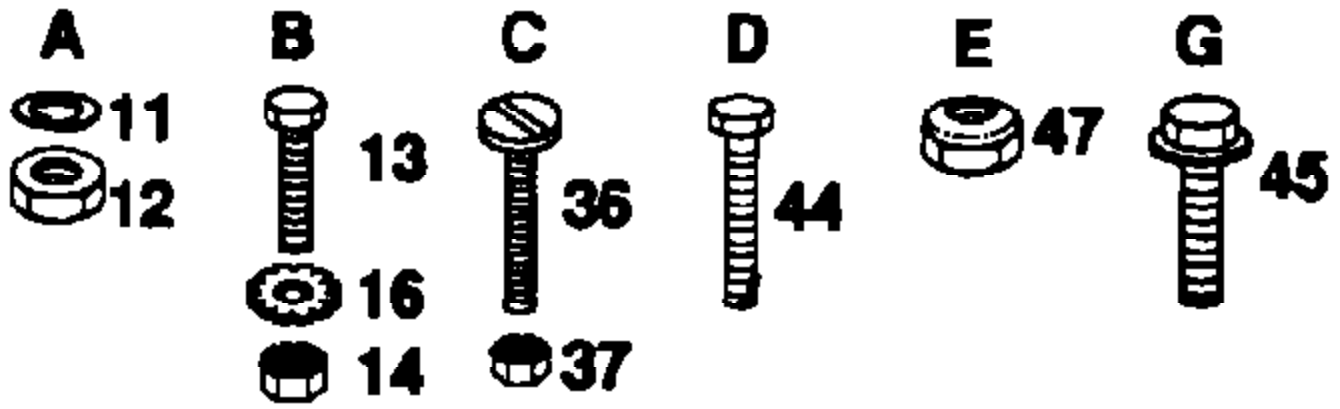

Ref #	Part Number	Qty	Description
11	10090400		SUB= 10040400
12	73350400		NUT
13	74780408		BOLT
14	73510400		NUT
16	11050400		LOCKWASHER
36	74641008		SUB= 71031008
37	73951000		"NUT,KEPS"
44	17021008		SCREW
45	17490608		SCREW LT
47	73680600		SUB= 73690600