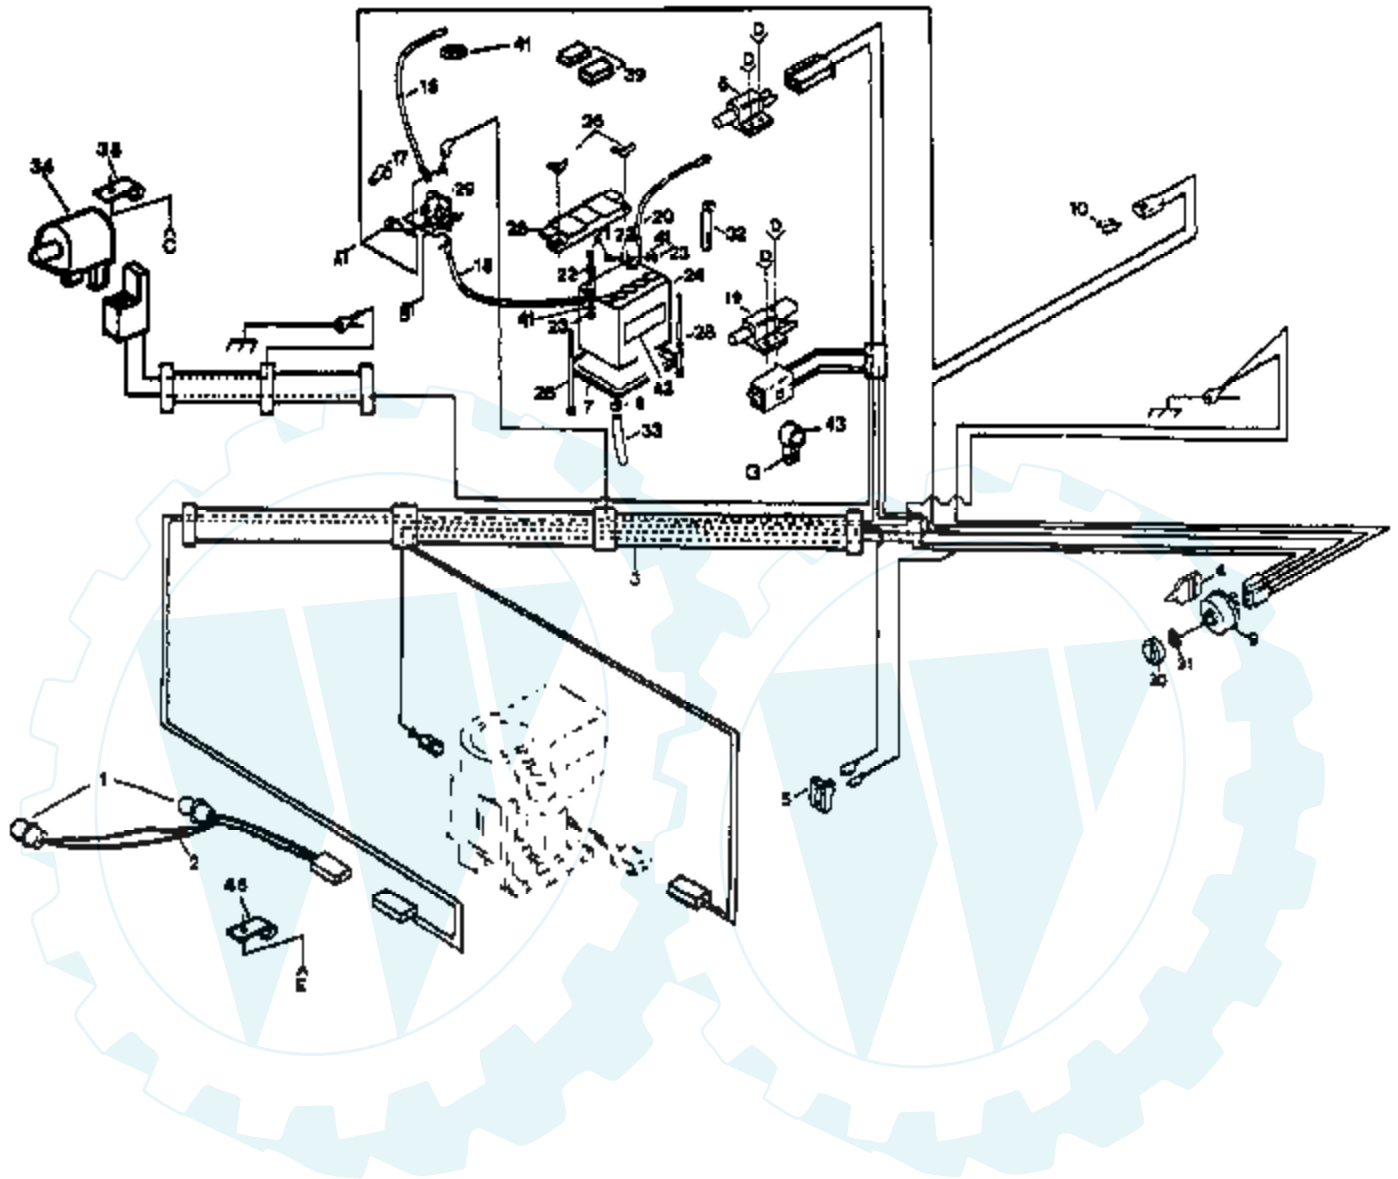

LAWN TRACTOR

ELECTRICAL

Ref #	Part Number	Qty	Description
1	7662J		SUB= 4152J
2	110859X		HARNESS T
3	124904X		"HARNESS,WIRING"
4	7552H		SUB= STD365410
5	110712X		SWITCH LT
6	104445X		SWITCH-INTER. GT
7	7603J		"TRAY T, BATTERY"
8	109596X		HOSE CLAMP T
9	4406R		SUB= STD365402
10	108824X		FUSE HYT
11	10090400		SUB= 10040400
12	73350400		NUT
13	74780408		BOLT
14	73510400		NUT
15	2033J		SUB= 2955J
16	11050400		LOCKWASHER
17	7191J		COVER, TERMINAL
18	5114J		STARTER CABLE GT
19	109553X		SWITCH INTERLOCKT
20	5907J		SUB= 597J
21	74760412		BOLT LT
22	19091016		WASHER
23	73220400		SUB= 50675
24	121265X		SUB= 123899X
25	102476X		SUB= 150109
26	123198X		SUB= 146525
28	72240460		BOLT
29	109081X		SUB= 146154
30	109787X		SUB= 147626
31	109788X		SUB= 124211X
32	7192J		WIRE TIE
33	105687X		SUB= 109238X
34	121305X		SWITCH SEAT
36	74641008		SUB= 71031008
37	73951000		"NUT,KEPS"
38	4171R		CLIP T
39	121264X		"CAP,BATTERY "
41	10040400		LOCKWASHER
42	121549X		DECAL
43	5320R		INSUL CLIP T
44	17021008		SCREW
45	17490608		SCREW LT
46	2751R		CLIP T
47	73680600		SUB= 73690600
	101539X		SHEET INSTR LT
	101572X		SHEET-INSTRUCTION (FRENCH)
	124114X		NLA
	124115X		"MANUAL,OWNERS F T"