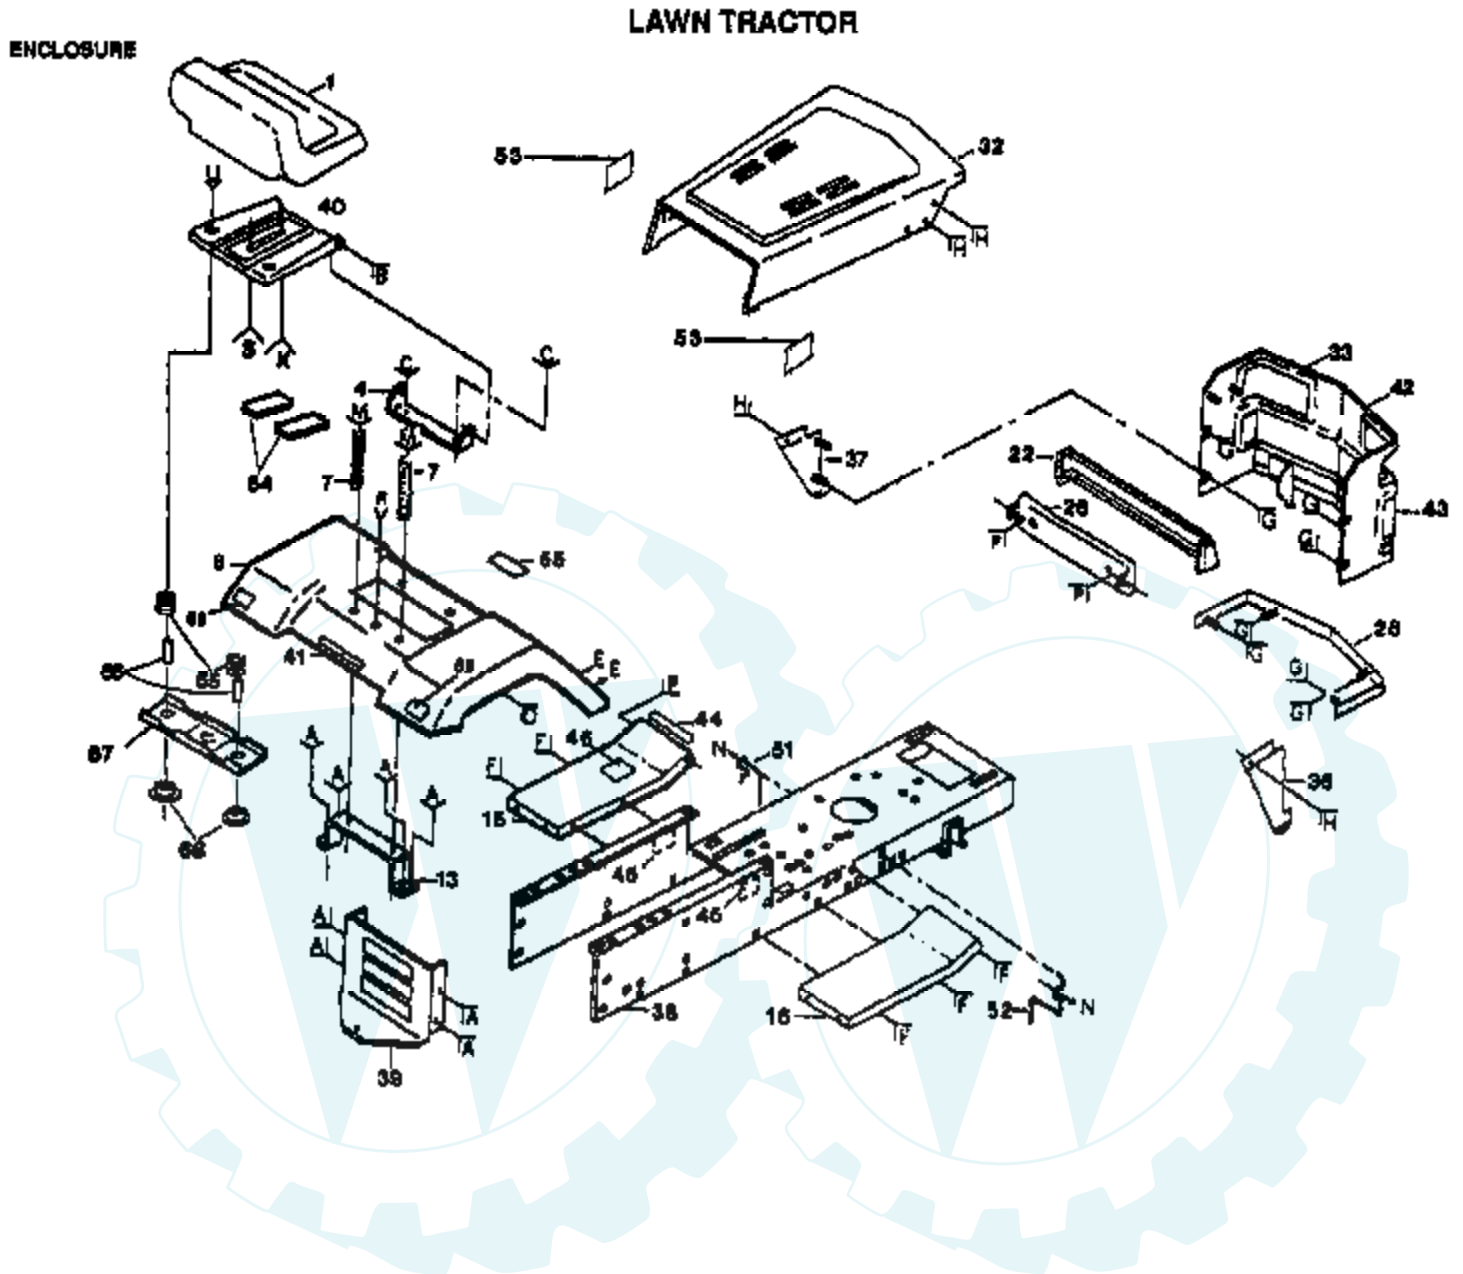

Ref #	Part Number	Qty	Description
1	110839X		SUB= 140119
2	17490612		SCREW
3	17490616		SCREW GTV
4	105513X		SUB= 140551
5	105529X		SUB= 139888
6	73680500		SUB= 73690500
7	124181X		SPRING COMPRESSIO
8	109872X419		FENDER
9	19131312		WASHER
10	74760612		SUB= 74780612
11	73680600		SUB= 73690600
12	17490608		SCREW LT
13	109873X		SUB= 136619
14	121144X		SUB= 127018X
15	105476X419		FOOTREST LH
16	105475X419		FOOTREST
17	72110606		BOLT
21	108067X		PAL NUT LT
22	126635X		SUB= 133954
24	19131210		WASHER
25	73800400		NUT
26	110897X		SUB= 132257
27	74780816		BOLT
28	109745X419		"STRAP,GRILL"
29	19090816		WASHER
32	124304X010		SUB= 124304X419
33	124323X419		GRILL ASS'Y
36	124301X419		SIDE PANEL RH
37	124302X419		SIDE PANEL
38	123441X		CHASSIS ASS'Y
39	121306X		SUB= 127866
40	124294X		SUB= 155925
41	109323X		NLA
42	124325X		NLA
43	124326X		NLA
44	101892X		DECAL T
45	125616X		NLA
46	109199X		SUB= 146046
47	19132012		WASHER
48	10040800		LOCKWASHER
49	19171912		WASHER
50	74760616		BOLT
51	121440X		BELT GUIDE
52	121441X		BELT GUIDE
53	125617X		NLA
55	109823X		SUB= 120822X
56	124201X		SCREW SPECIAL
59	19131614		WASHER
60	19091216		WASHER PM
62	72170410		BOLT
63	123976X		SUB= 73900400
64	121251X		STRIP FORM
65	121250X		SPRING
66	121249X		SPACER SPLIT
67	121246X		BRKT SWITCH
68	121248X		BUSHING
69	106202X		REFLECTOR-TAIL YT