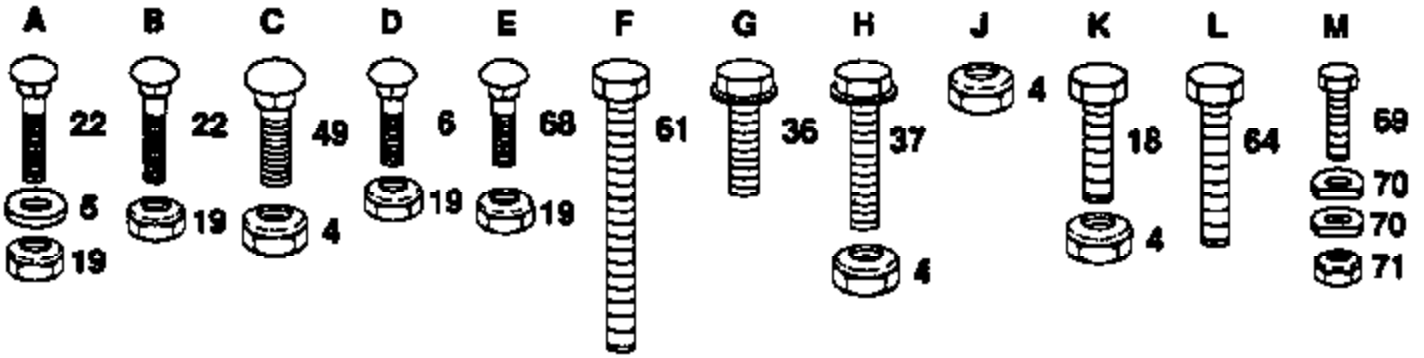

Ref #	Part Number	Qty	Description
13	74780556		"BOLT,HEX"
14	74780408		BOLT
15	17490620		SCREW
16	10040400		LOCKWASHER
19	74760644		BOLT
20	73680600		SUB= 73690600
25	74760616		BOLT
26	17490512		SCREW
31	74760512		BOLT
32	73680500		SUB= 73690500
33	123770X		STRAP LOCATOR
36	74760612		SUB= 74780612
45	17490612		SCREW
46	19131312		WASHER
84	72140606		BOLT
90	17030808		SUB= 17030814
94	11050600		LOCKWASHER
97	19111012		WASHER T

Ref #	Part Number	Qty	Description
4	73680600		SUB= 73690600
7	17021008		SCREW
14	17490612		SCREW
39	105848X		"BOLT, SHOULDER LT"
48	74760612		SUB= 74780612
56	72140606		BOLT
59	110739X		WASHER T
60	73980600		NUT SPECIAL T

Ref #	Part Number	Qty	Description
4	73680600		SUB= 73690600
5	19111216		WASHER M
6	72140505		BOLT
18	74760612		SUB= 74780612
19	73680500		SUB= 73690500
22	72140506		BOLT
36	17490614		SCREW
37	17490620		SCREW
49	72140606		BOLT
61	74760688		BOLT
64	72140610		BOLT.3/8-14X1.25
68	72110506		SUB= 72270506
69	74760412		BOLT LT
70	109893X		WASHER T
71	73680400		SUB= 73690400