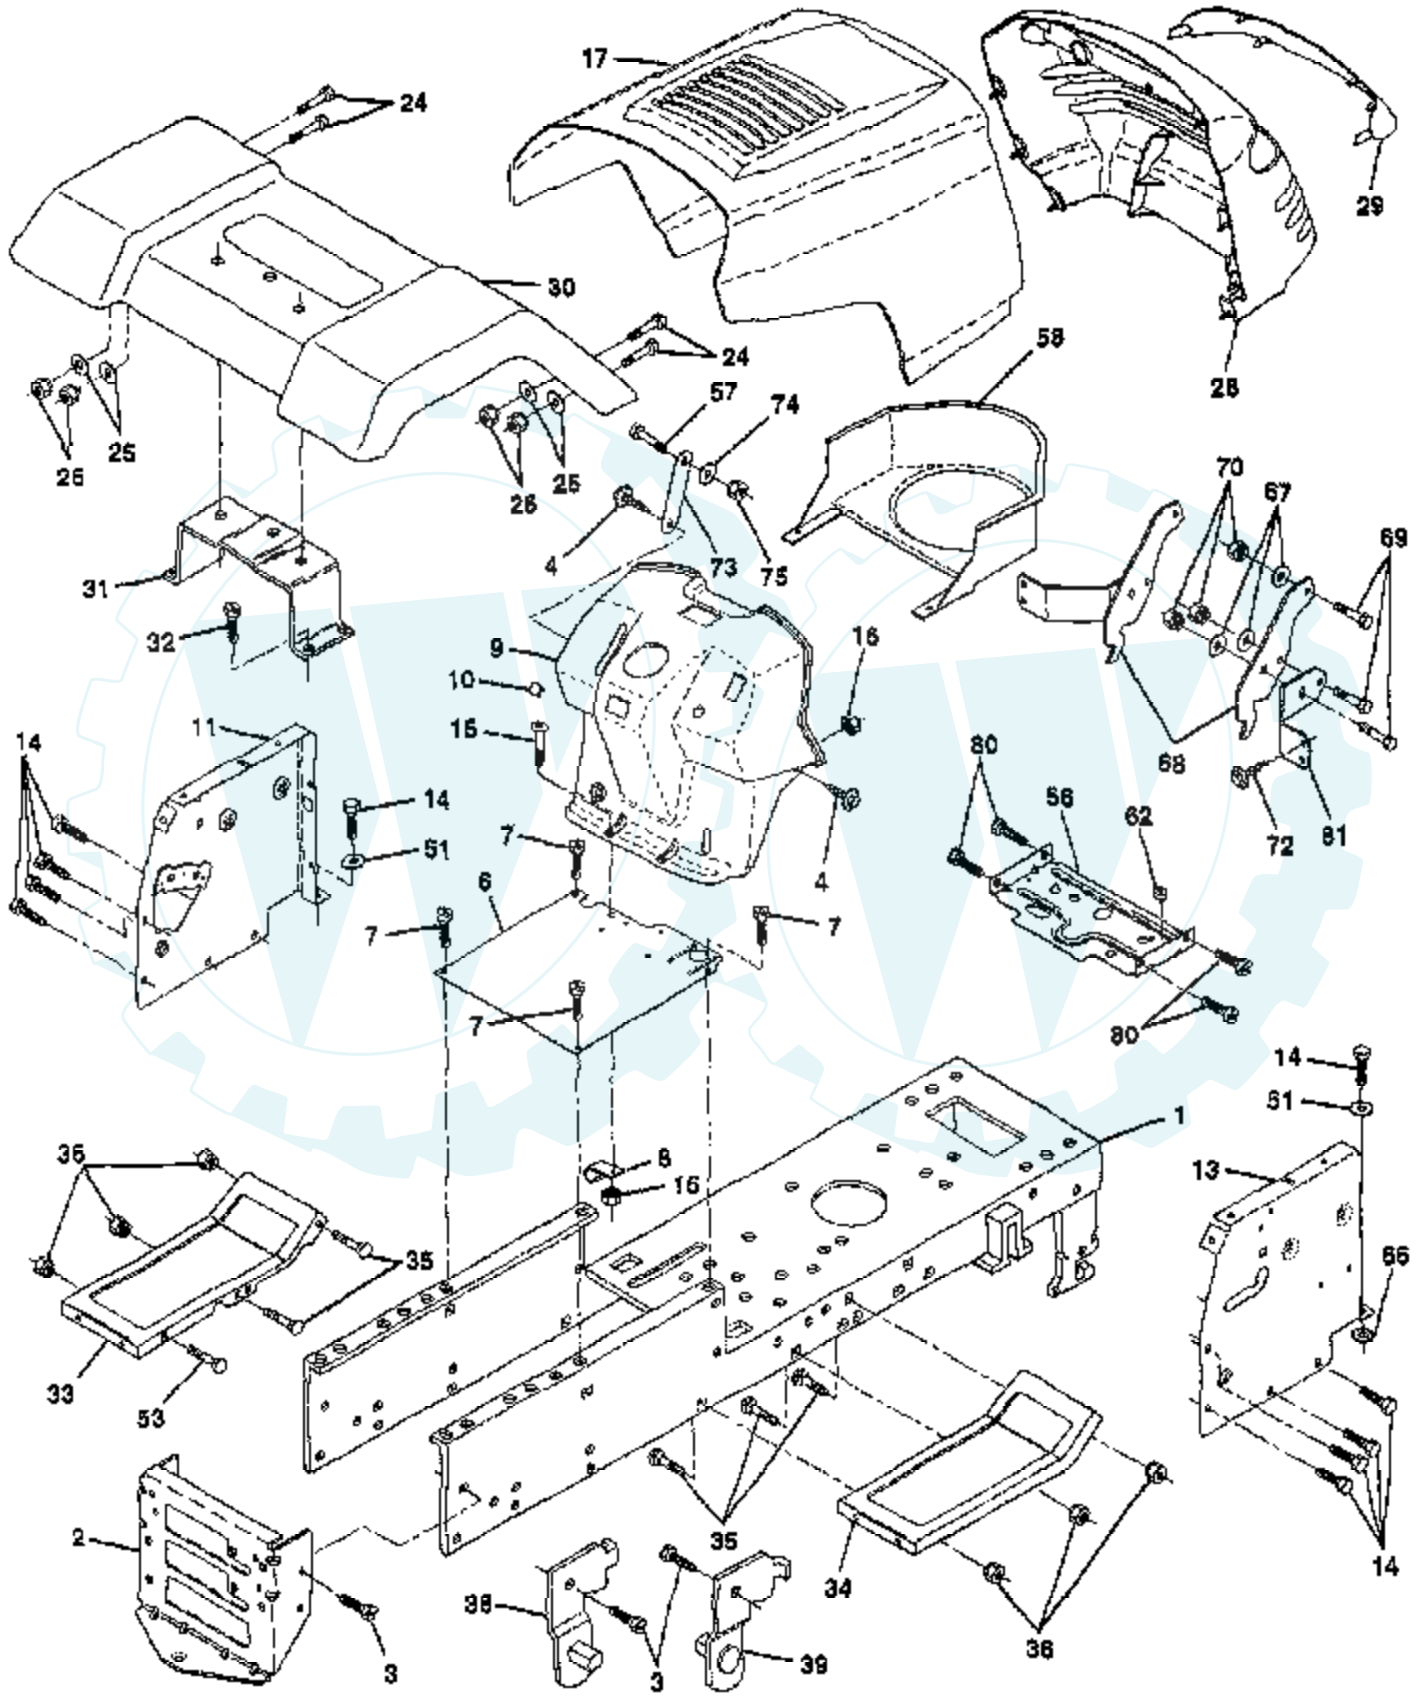

12.5 HP 42" TRACTOR - - MODEL NUMBER T12542B

CHASSIS AND ENCLOSURES

Ref #	Part Number	Qty	Description
1	140341		SUB= 145501
2	140356		SUB= 145009
3	17490612		SCREW
4	17490412		SCREW HEX CRT
6	140290X016		SUB= 145208X016
7	17490612		SCREW
8	2751R		CLIP T
9	140072		SUB= 532142465
10	5479J		PLUG BUTTON T
11	140815		SUB= 146965
13	140178		SUB= 146959
14	17490608		SCREW LT
15	74780412		SUB= 74780414
16	73510400		NUT
17	139394X419		HOOD.PNT.STEEL
24	74780616		BOLT
25	19131312		WASHER
26	73800600		NUT
28	140141		SUB= 157373
29	140273		LENS GRILLE
30	109872X419		FENDER
31	136619		BRKT FENDER
32	17490612		SCREW
33	105476X419		FOOTREST LH
34	105475X419		FOOTREST
35	72110606		BOLT
36	73800600		NUT
38	139886		BRACKET ASM LH
39	139887		BRACKET ASM RH
51	19131216		WASHER
53	72140608		SUB= 72110608
56	140281		SUB= 140281X431
57	74780412		SUB= 74780414
58	140806		DUCT AIR 12-15H
62	124028X		SUB= 532124028
66	11050600		LOCKWASHER
67	19091416		WASHER
68	140219		HING PICK-OFF HD
69	74760412		BOLT LT
70	73680400		SUB= 73690400
72	17030814		SUB= 91817030814
73	142779		BRACE SUPT DASH
74	19091416		WASHER
75	73800400		NUT
80	17490512		SCREW
81	143007		BRACKET GRILLE

12.5 HP 42" TRACTOR - - MODEL NUMBER T12542B

DECALS

Ref #	Part Number	Qty	Description
1	140819		SUB= 156867
2	126175X		"DECAL,STR WHL T"
3	143951		DECAL.HD.RH.12.5
4	143952		DECAL.HD.LH.12.5
5	135013		NLA
6	106202X		REFLECTOR-TAIL YT
7	139500		DECAL.FENDER
8	133796		DECAL
9	4900J		DECAL T
11	136830		DECAL.V.BELT
14	138652		DECAL.ENG.272632
	138311		DECAL HANDLE LIFT
	140718		MANUAL OPERATORS
	143819		MANUAL.P.T12542B