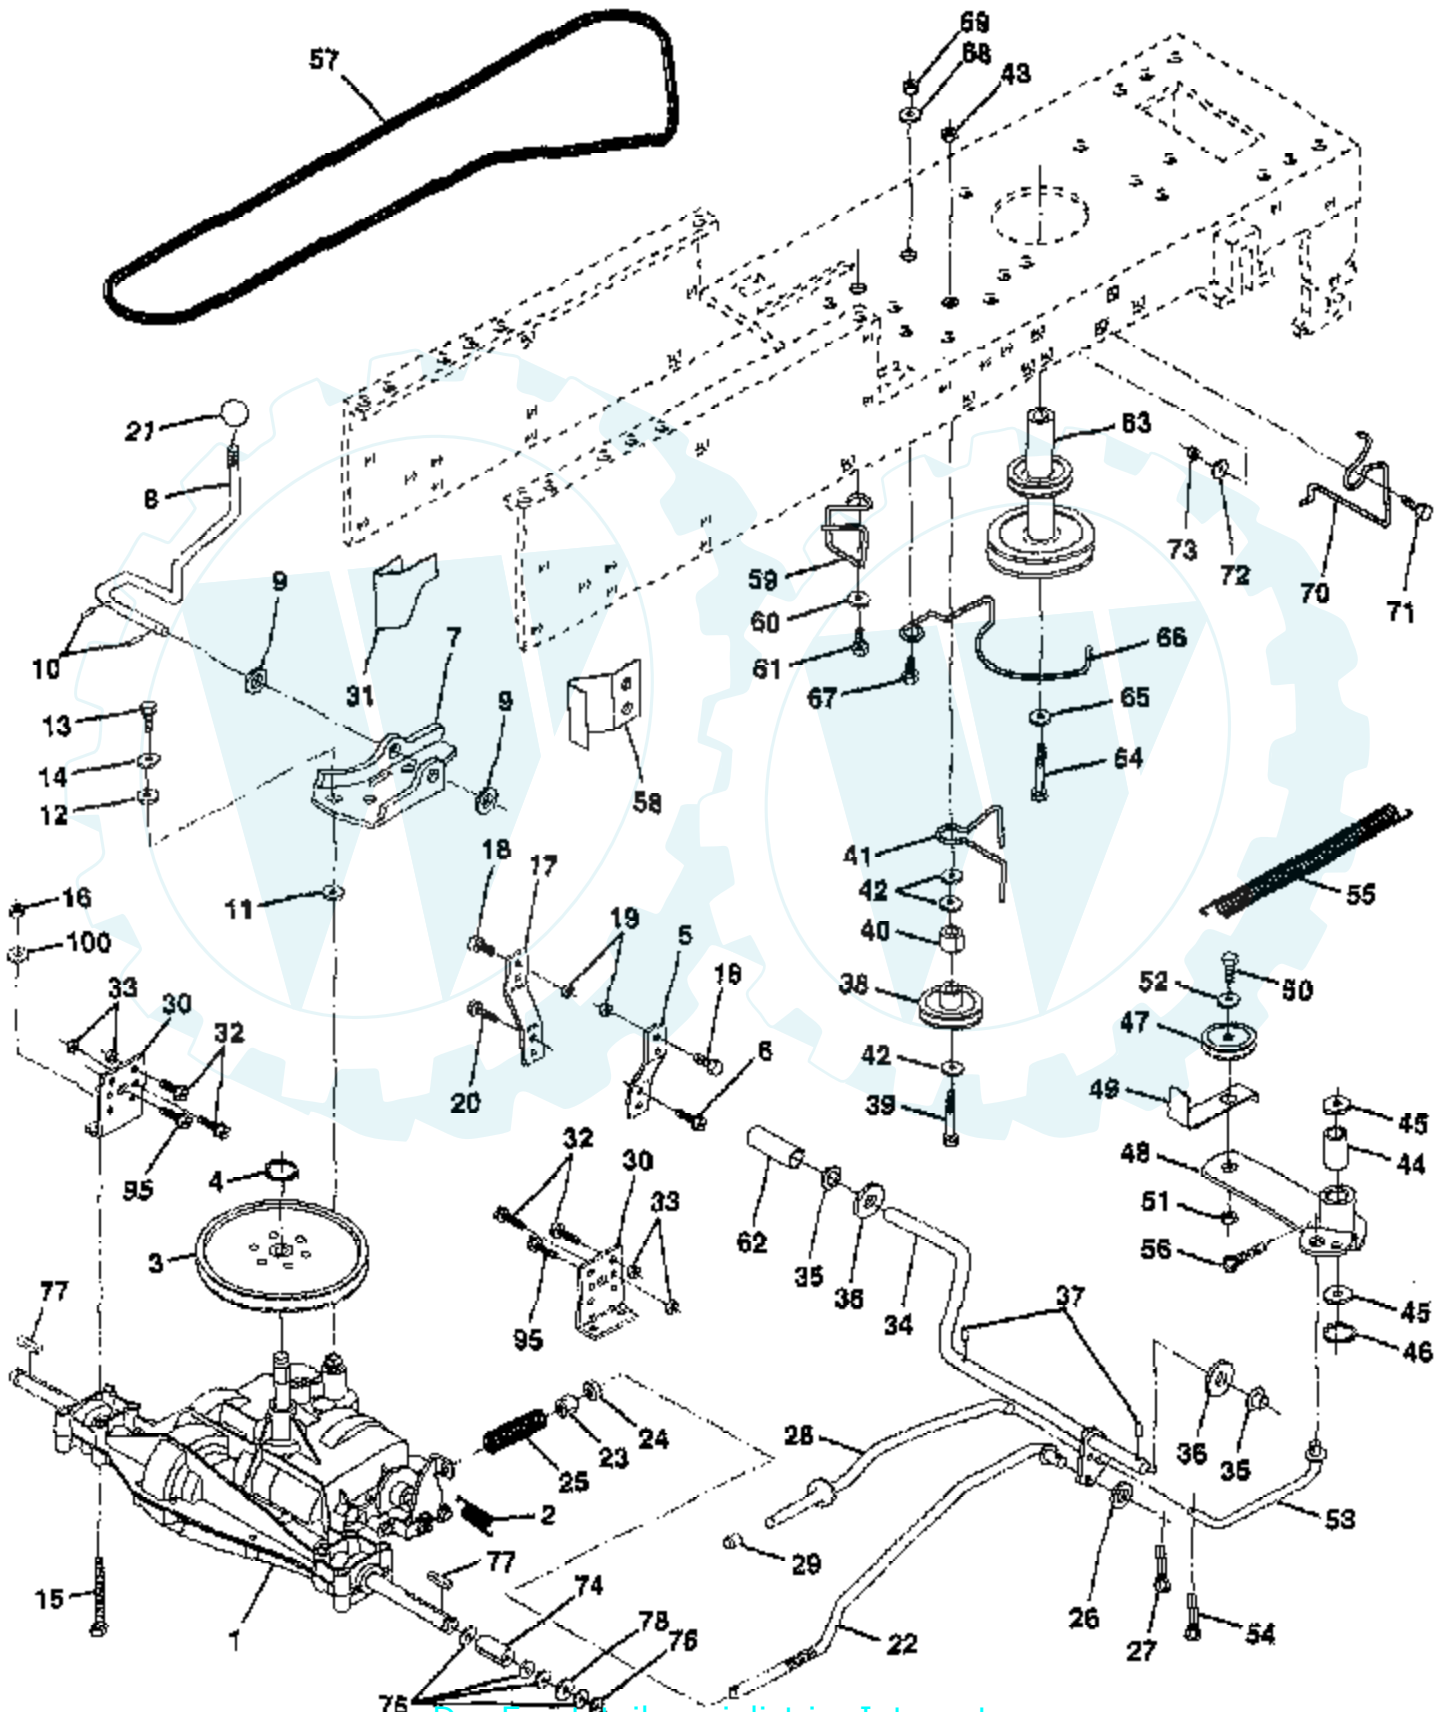

12.5 HP 42" TRACTOR - - MODEL NUMBER T12542B

DECALS

Ref #	Part Number	Qty	Description
1	140819		SUB= 156867
2	126175X		"DECAL,STR WHL T"
3	143951		DECAL.HD.RH.12.5
4	143952		DECAL.HD.LH.12.5
5	135013		NLA
6	106202X		REFLECTOR-TAIL YT
7	139500		DECAL.FENDER
8	133796		DECAL
9	4900J		DECAL T
11	136830		DECAL.V.BELT
14	138652		DECAL.ENG.272632
	138311		DECAL HANDLE LIFT
	140718		MANUAL OPERATORS
	143819		MANUAL.P.T12542B

12.5 HP 42" TRACTOR - - MODEL NUMBER T12542B

DRIVE

Ref #	Part Number	Qty	Description
1	142603		SUB= 160664
2	110422X		SUB= 146682
3	123666X		PULLEY TRANS
4	12000028		SUB= 2267J
5	121520X		STRAP TORQUE
6	17490512		SCREW
7	130802		SUB= 162240
8	131679		SHIFT ROD
9	19151216		WASHER
10	76020416		PIN COTTER 1/8
11	105701X		WASH-SHFT PLT LT
12	19091210		WASHER LT
13	71040412		SUB= 74550412
14	10040400		LOCKWASHER
15	74780544		BOLT HEX
16	73680500		SUB= 73690500
17	121520X		STRAP TORQUE
18	74780616		BOLT
19	73800600		NUT
20	17490512		SCREW
21	106279X		CONTROL KNOB LT
22	130804		BRAKE ROD
23	73800600		NUT
24	73350600		NUT
25	106888X		SPRING ROD LT
26	19131316		WASHER
27	76020412		COTTER PIN
28	140448		ROD PARK BRAKE
29	7733J		SUB= 71673
30	130807		TRANSAXLE MTG BKT
31	127275X		"KEEPER,BELT LH T"
32	74760512		BOLT
33	73800500		NUT
34	122424X		SUB= 149001
35	120183X		NYLON BEARING
36	19211616		WASHER LT
37	1572H		SUB= 2882J
38	123674X		PULLEY.IDLER.FLAT
39	74760644		BOLT
40	4470J		SPACER T
41	109070X		BELT KEEPER LT
42	19131312		WASHER
43	73800600		NUT
44	105706X		"LY, BEARING"
45	110812X		WASHER LT
46	12000039		KLIP RING
47	127783		SUB= 139245
48	123789X		ARM IDLER
49	123205X		RETAIN BELT
50	74760624		SUB= 74930624
51	73680600		SUB= 73690600
52	19131316		WASHER
53	105710X		"LINK, CLUTCH T"
54	76020412		COTTER PIN
55	105709X		"SPRING, RETURN LT"
56	76020412		COTTER PIN
57	130801		SUB= 138255
58	127274X		"KEEPER,BELT RH T"