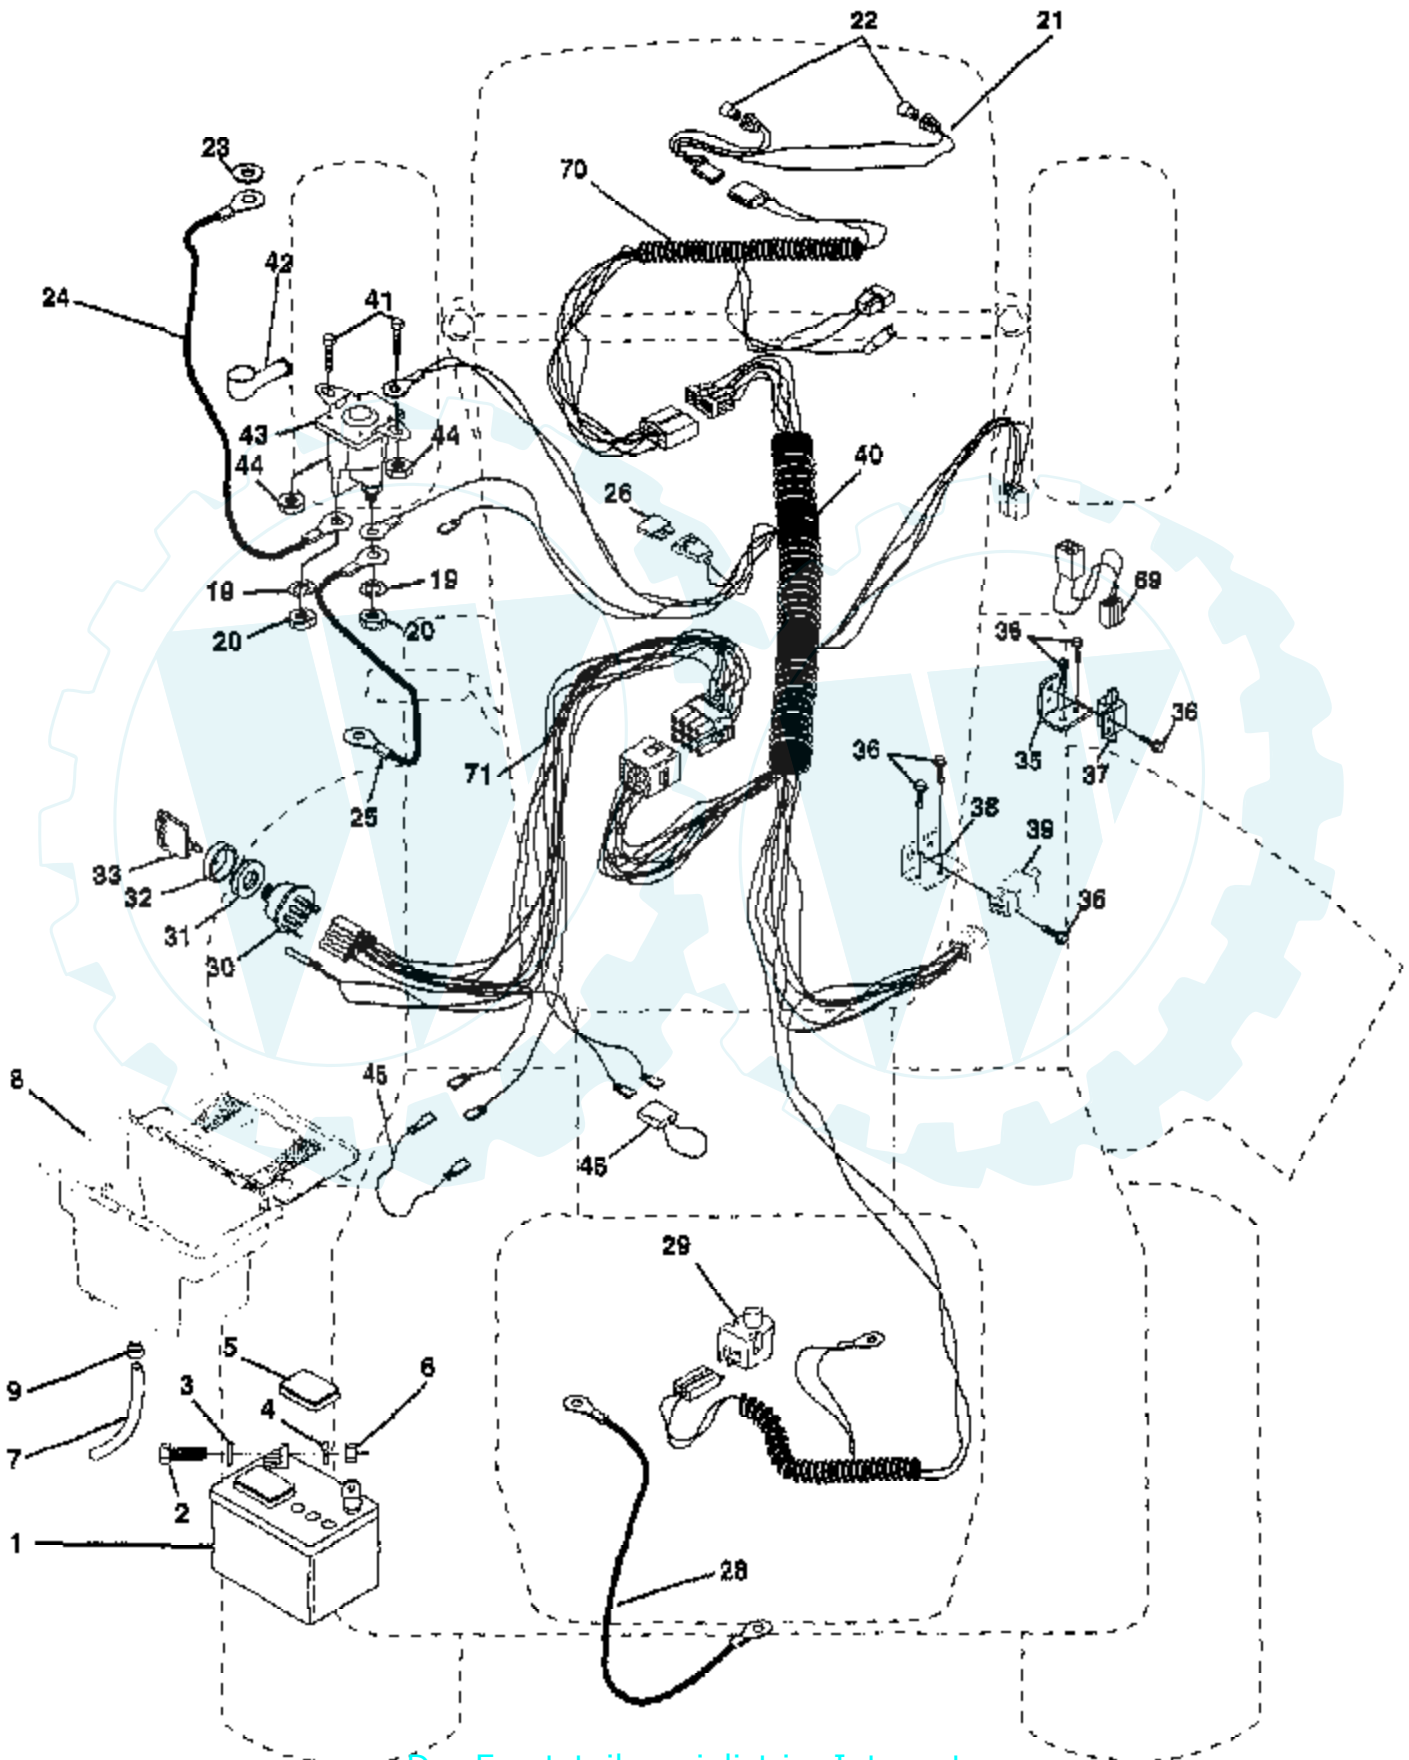

12.5 HP 42" TRACTOR - - MODEL NUMBER T12542B

ELECTRICAL

Ref #	Part Number	Qty	Description
1	121265X		SUB= 123899X
2	74760412		BOLT LT
3	19091016		WASHER
4	10040400		LOCKWASHER
5	121264X		"CAP,BATTERY "
6	73220400		SUB= 50675
7	109238X		TUBE T
8	129965		SUB= 156417
9	109596X		HOSE CLAMP T
19	10090400		SUB= 10040400
20	73350400		NUT
21	136850		"HARNES,LIGHT SOC"
22	4152J		HEADLAMP BULB
23	11150400		LOCKWASHER
24	4799J		"CABLE T, BATTERY"
25	132202		SUB= 146147
26	108824X		FUSE HYT
28	4207J		CABLE T
29	121305X		SWITCH SEAT
30	140301		SWITCH IGN 4POS
31	124211X		NUT IGNITION
32	141226		COVER KEY SWITCH
33	122147X		KEY
35	108236X		BRACKET LT
36	17021008		SCREW
37	104445X		SWITCH-INTER. GT
38	140336		BRACKET SWITCH IN
39	109553X		SWITCH INTERLOCKT
40	140707		HARNES IGN B&S
41	71110408		BOLT HXHD FIN
42	131563		SUB= 154336
43	138406		SUB= 146154
44	73640400		NUT HXKEP 1/4X20
45	140844		ADAPTER AMMETER
46	141940		PROTECTION LOOP
69	140660		ADAPTER.HARN.SERV
70	141163		HARNES.ENGINE
71	140710		HARNES DASH LT