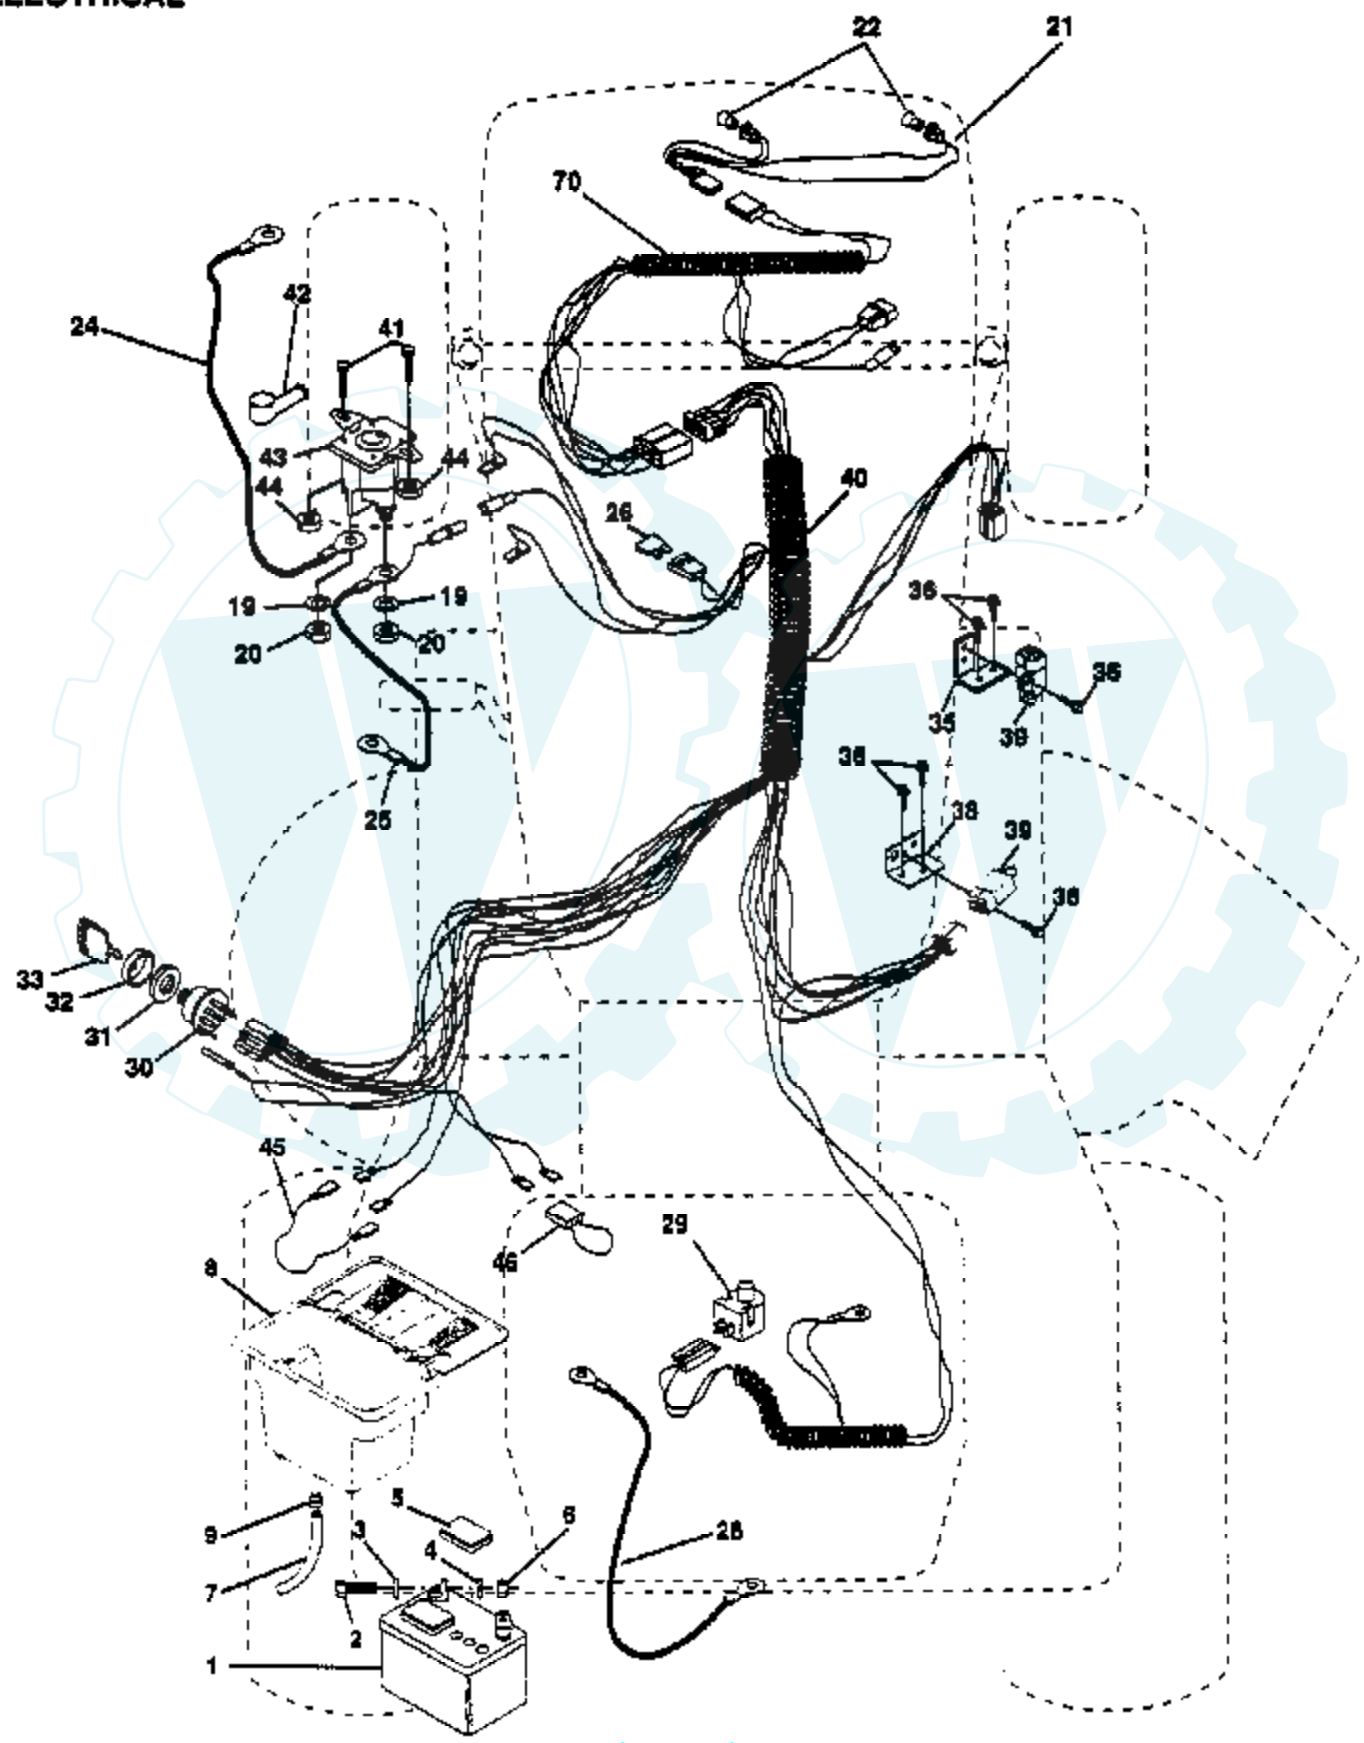

TRACTOR -- MODEL NUMBER T12542C

ELECTRICAL

Ref #	Part Number	Qty	Description
1	121265X		SUB= 123899X
2	74760412		BOLT LT
3	19091016		WASHER
4	10040400		LOCKWASHER
5	121264X		"CAP,BATTERY "
6	73220400		SUB= 50675
7	109238X		TUBE T
8	144940		SUB= 156417
9	109596X		HOSE CLAMP T
19	10090400		SUB= 10040400
20	73350400		NUT
21	136850		"HARNES,LIGHT SOC"
22	4152J		HEADLAMP BULB
24	4799J		"CABLE T, BATTERY"
25	146147		CABLE.BTRY.6GA.RD
26	108824X		FUSE HYT
28	4207J		CABLE T
29	121305X		SWITCH SEAT
30	140301		SWITCH IGN 4POS
31	124211X		NUT IGNITION
32	141226		COVER KEY SWITCH
33	122147X		KEY
35	108236X		BRACKET LT
36	17021008		SCREW
38	140336		BRACKET SWITCH IN
39	109553X		SWITCH INTERLOCKT
40	146058		SUB= 151212
41	71110412		BOLT.HX.1/4-20
42	131563		SUB= 154336
43	145673		SUB= 146154
44	73510400		NUT
45	140844		ADAPTER AMMETER
46	141940		PROTECTION LOOP
70	141163		HARNES.ENGINE