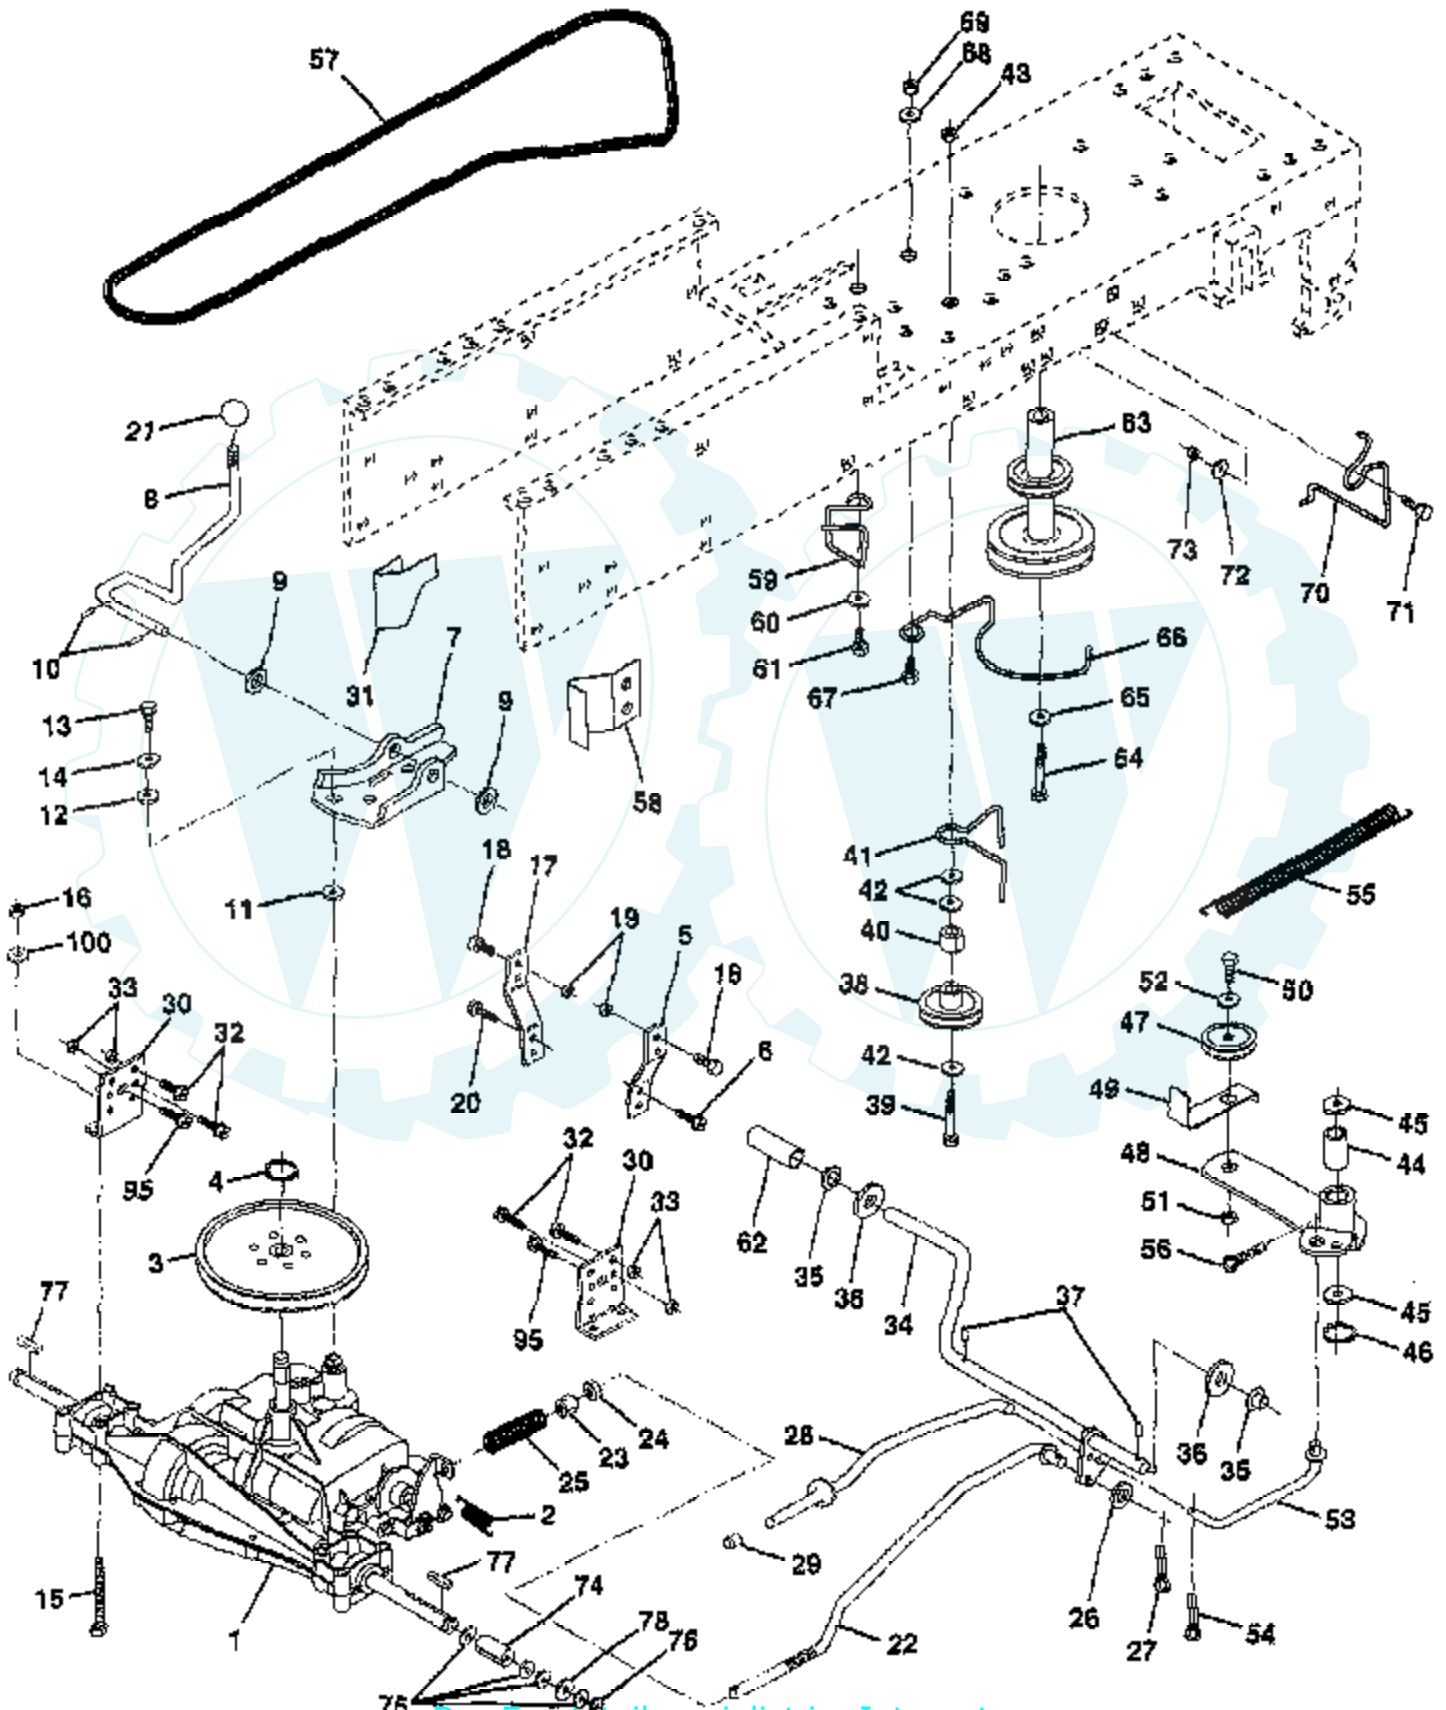

#### DECALS

Ref #	Part Number	Qty	Description
1	140819		SUB= 156867
2	126175X		"DECAL,STR WHL T"
3	143951		DECAL.HD.RH.12.5
4	143952		DECAL.HD.LH.12.5
5	135013		NLA
6	106202X		REFLECTOR-TAIL YT
7	139500		DECAL.FENDER
8	133796		DECAL
9	4900J		DECAL T
11	136830		DECAL.V.BELT
14	138652		DECAL.ENG.272632
	138311		DECAL HANDLE LIFT
	140718		MANUAL OPERATORS
	143819		MANUAL.P.T12542B

## DRIVE

Ref #	Part Number	Qty	Description
1	142603		SUB= 160664
2	110422X		SUB= 146682
3	123666X		PULLEY TRANS
4	12000028		SUB= 2267J
5	121520X		STRAP TORQUE
6	17490512		SCREW
7	130802		SUB= 162240
8	131679		SHIFT ROD
9	19151216		WASHER
10	76020416		PIN COTTER 1/8
11	105701X		WASH-SHFT PLT LT
12	19091210		WASHER LT
13	71040412		SUB= 74550412
14	10040400		LOCKWASHER
15	74780544		BOLT HEX
16	73680500		SUB= 73690500
17	121520X		STRAP TORQUE
18	74780616		BOLT
19	73800600		NUT
20	17490512		SCREW
21	106279X		CONTROL KNOB LT
22	130804		BRAKE ROD
23	73800600		NUT
24	73350600		NUT
25	106888X		SPRING ROD LT
26	19131316		WASHER
27	76020412		COTTER PIN
28	140448		ROD PARK BRAKE
29	7733J		SUB= 71673
30	130807		TRANSAXLE MTG BKT
31	127275X		"KEEPER,BELT LH T"
32	74760512		BOLT
33	73800500		NUT
34	122424X		SUB= 149001
35	120183X		NYLON BEARING
36	19211616		WASHER LT
37	1572H		SUB= 2882J
38	123674X		PULLEY.IDLER.FLAT
39	74760644		BOLT
40	4470J		SPACER T
41	109070X		BELT KEEPER LT
42	19131312		WASHER
43	73800600		NUT
44	105706X		"LY, BEARING"
45	110812X		WASHER LT
46	12000039		KLIP RING
47	127783		SUB= 139245
48	123789X		ARM IDLER
49	123205X		RETAIN BELT
50	74760624		SUB= 74930624
51	73680600		SUB= 73690600
52	19131316		WASHER
53	105710X		"LINK, CLUTCH T"
54	76020412		COTTER PIN
55	105709X		"SPRING, RETURN LT"
56	76020412		COTTER PIN
57	130801		SUB= 138255
58	127274X		"KEEPER,BELT RH T"