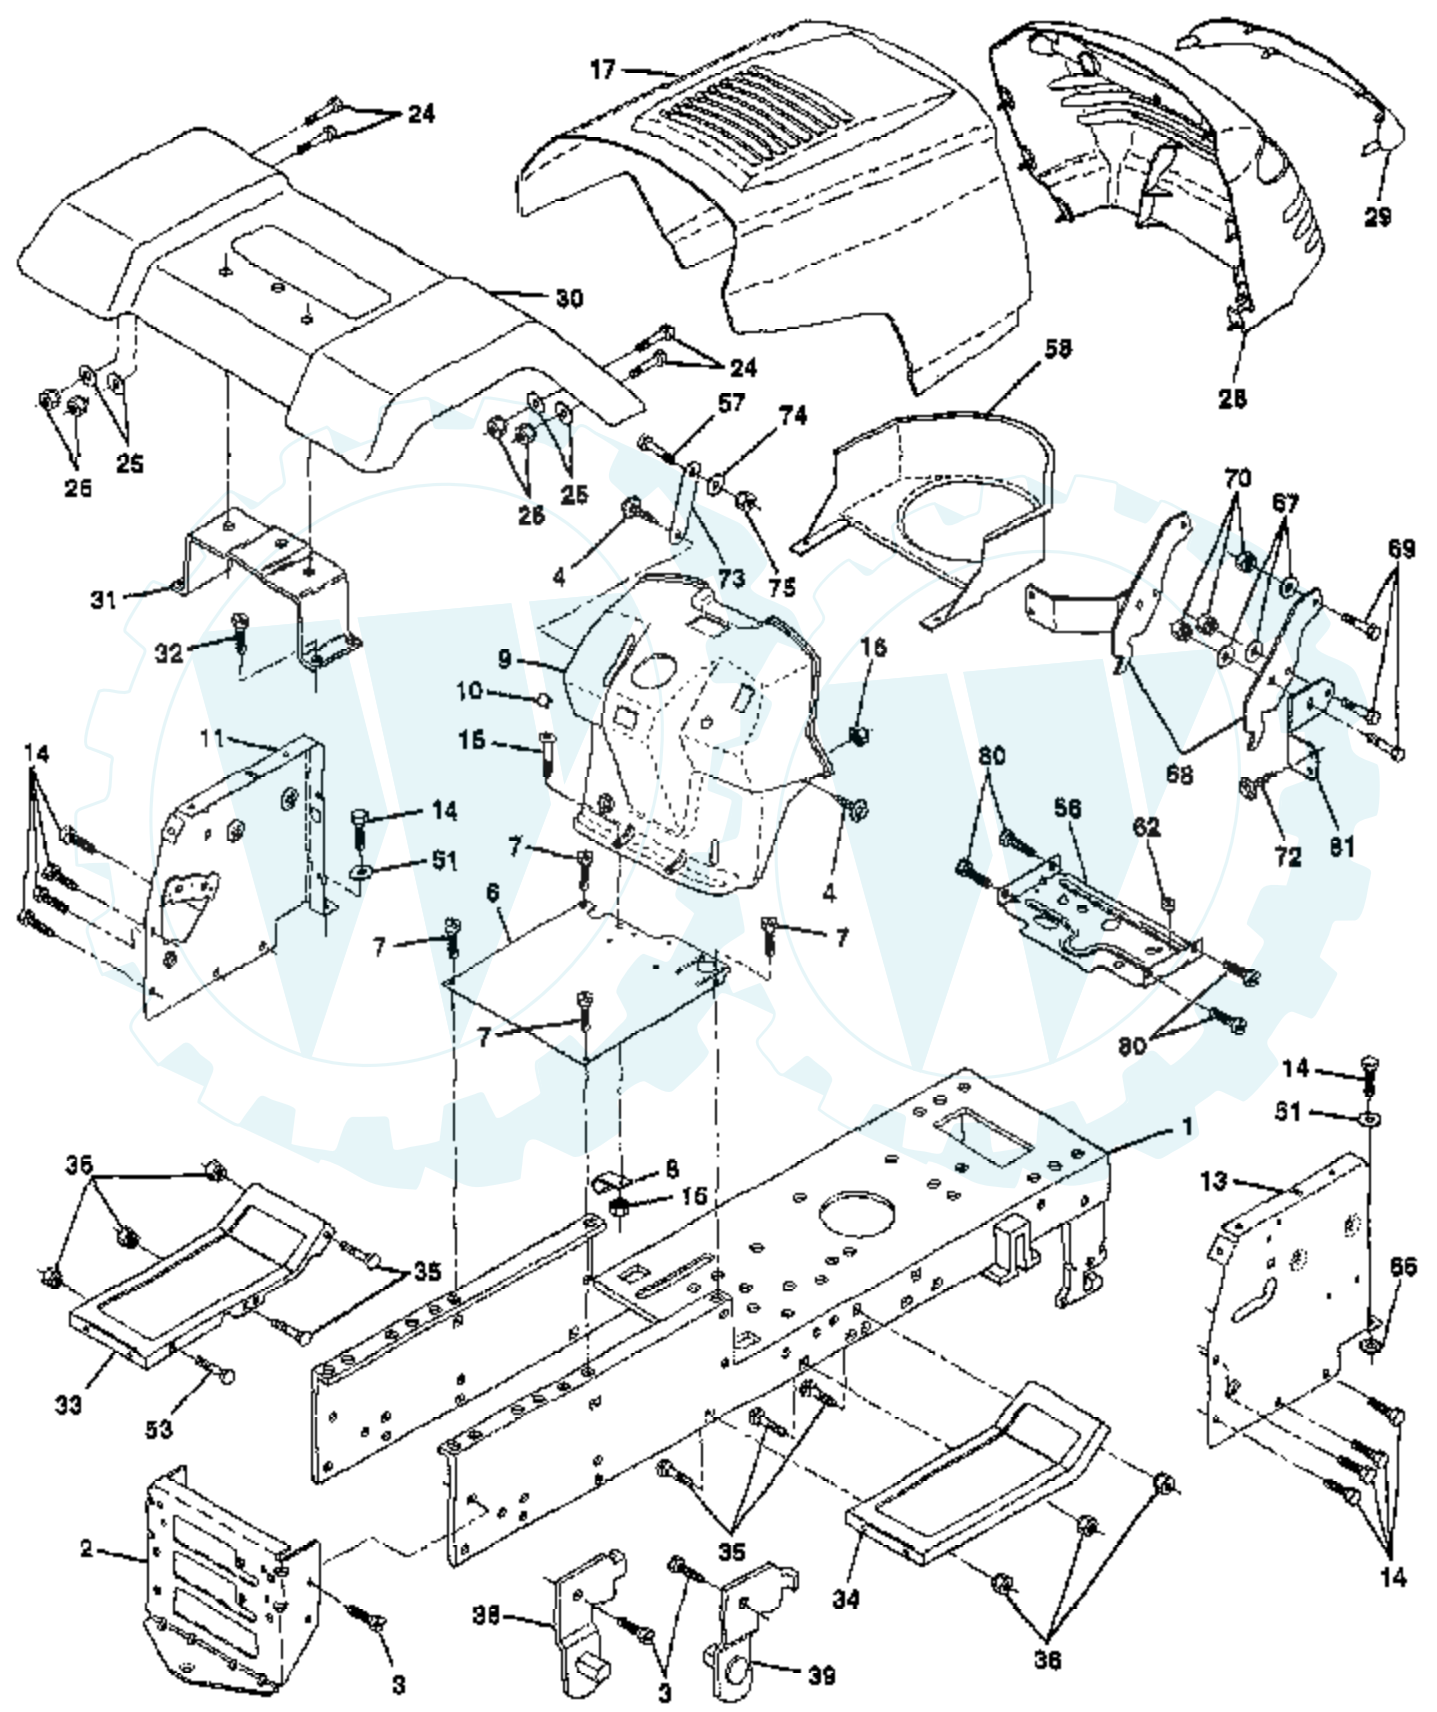

## CHASSIS AND ENCLOSURES

Ref #	Part Number	Qty	Description
1	140341		SUB= 145501
2	140356		SUB= 145009
3	17490612		SCREW
4	17490412		SCREW HEX CRT
6	140290X016		SUB= 145208X016
7	17490612		SCREW
8	2751R		CLIP T
9	140072		SUB= 532142465
10	5479J		PLUG BUTTON T
11	140815		SUB= 146965
13	140178		SUB= 146959
14	17490608		SCREW LT
15	74780412		SUB= 74780414
16	73510400		NUT
17	139394X419		HOOD.PNT.STEEL
24	74780616		BOLT
25	19131312		WASHER
26	73800600		NUT
28	140141		SUB= 157373
29	140273		LENS GRILLE
30	109872X419		FENDER
31	136619		BRKT FENDER
32	17490612		SCREW
33	105476X419		FOOTREST LH
34	105475X419		FOOTREST
35	72110606		BOLT
36	73800600		NUT
38	139886		BRACKET ASM LH
39	139887		BRACKET ASM RH
51	19131216		WASHER
53	72140608		SUB= 72110608
56	140281		SUB= 140281X431
57	74780412		SUB= 74780414
58	140806		DUCT AIR 12-15H
62	124028X		SUB= 532124028
66	11050600		LOCKWASHER
67	19091416		WASHER
68	140219		HING PICK-OFF HD
69	74760412		BOLT LT
70	73680400		SUB= 73690400
72	17030814		SUB= 91817030814
73	142779		BRACE SUPT DASH
74	19091416		WASHER
75	73800400		NUT
80	17490512		SCREW
81	143007		BRACKET GRILLE