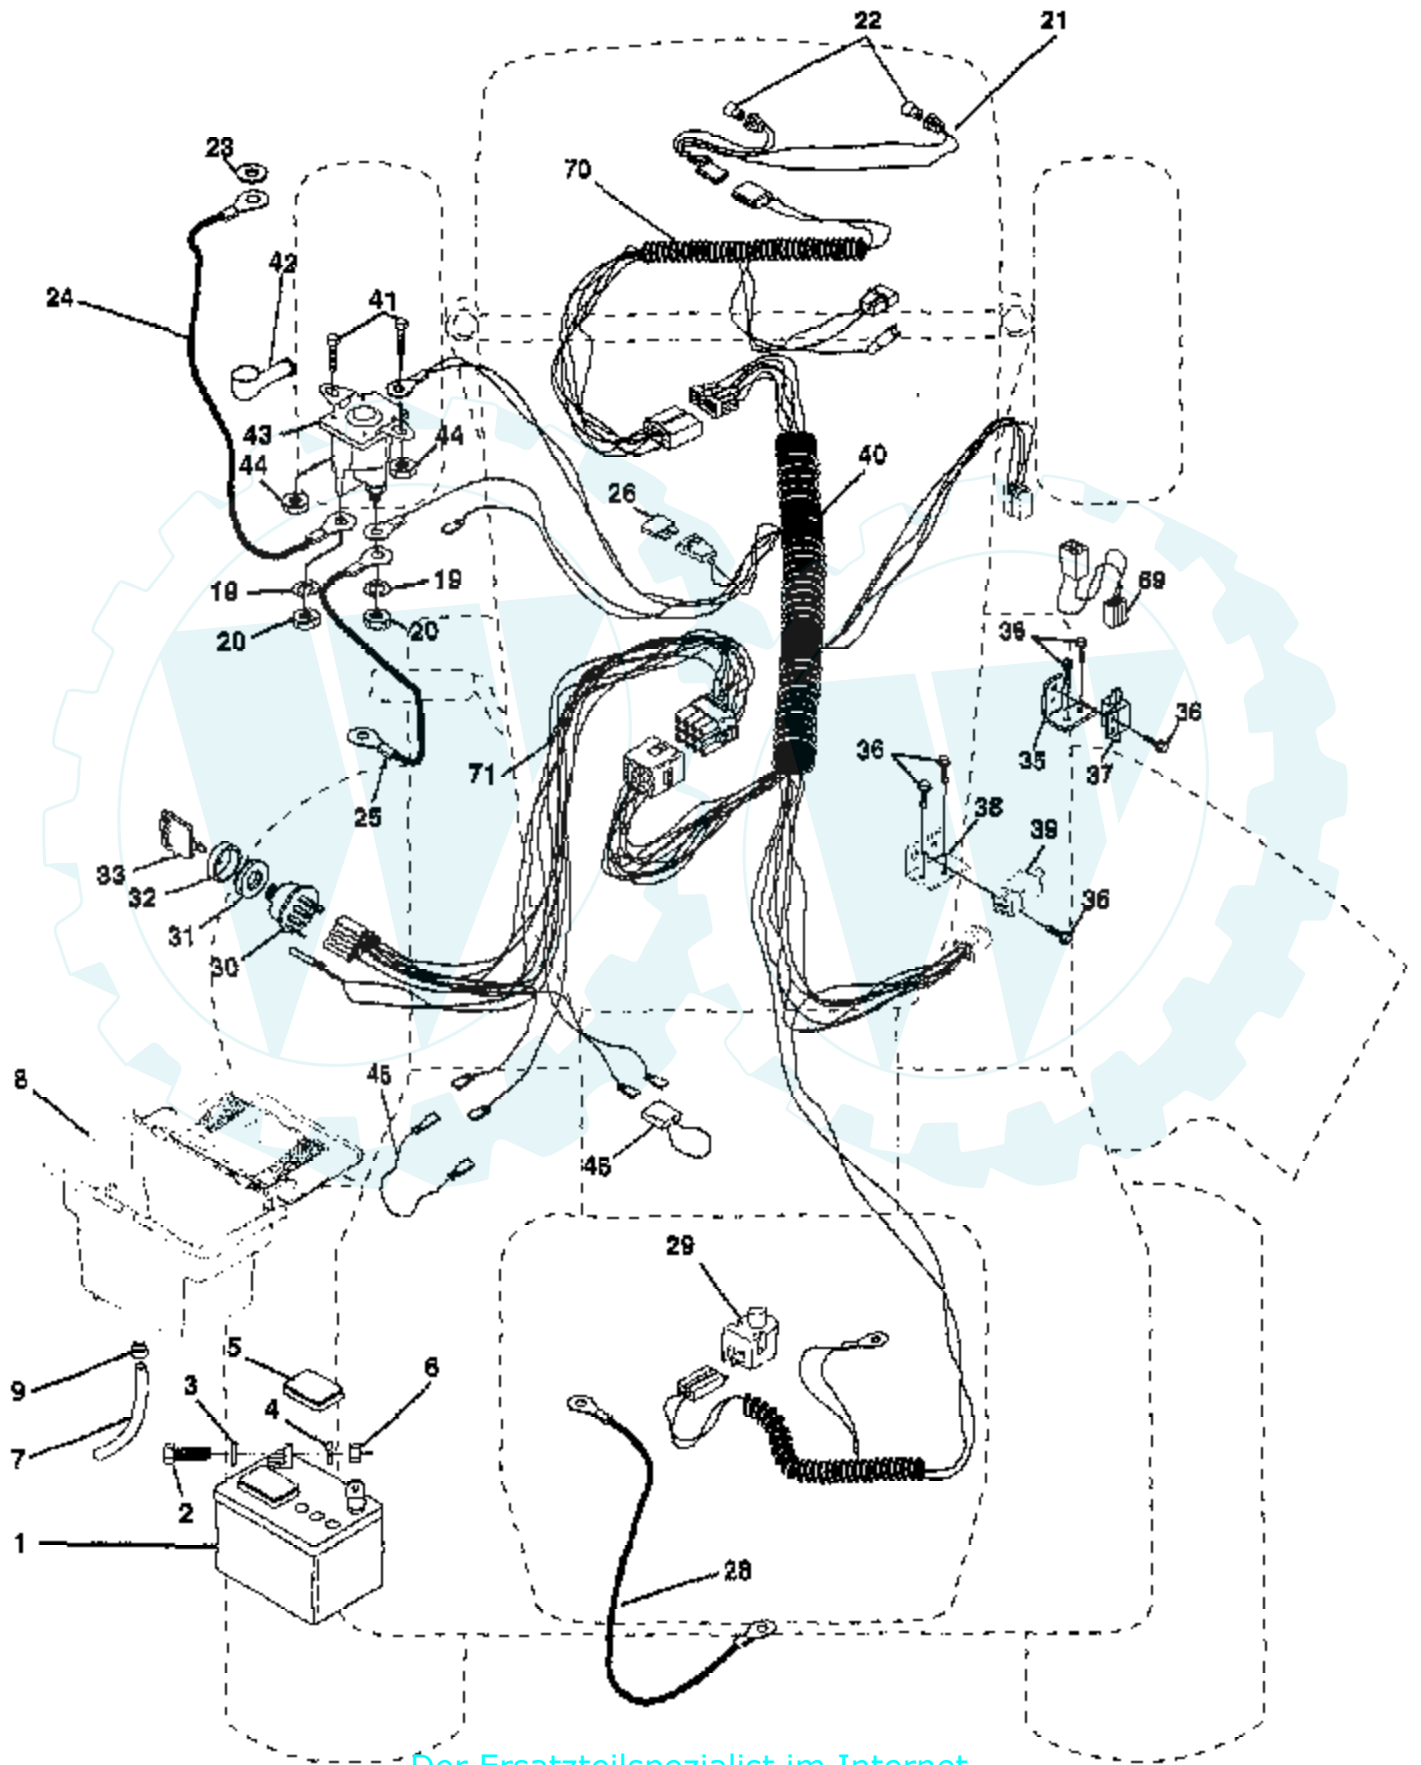

12.5 HP 42" TRACTOR -- MODEL NUMBER T12542B

ELECTRICAL

Ref #	Part Number	Qty	Description
1	121265X		SUB= 123899X
2	74760412		BOLT LT
3	19091016		WASHER
4	10040400		LOCKWASHER
5	121264X		"CAP,BATTERY "
6	73220400		SUB= 50675
7	109238X		TUBE T
8	129965		SUB= 156417
9	109596X		HOSE CLAMP T
19	10090400		SUB= 10040400
20	73350400		NUT
21	136850		"HARNES,LIGHT SOC"
22	4152J		HEADLAMP BULB
23	11150400		LOCKWASHER
24	4799J		"CABLE T, BATTERY"
25	132202		SUB= 146147
26	108824X		FUSE HYT
28	4207J		CABLE T
29	121305X		SWITCH SEAT
30	140301		SWITCH IGN 4POS
31	124211X		NUT IGNITION
32	141226		COVER KEY SWITCH
33	122147X		KEY
35	108236X		BRACKET LT
36	17021008		SCREW
37	104445X		SWITCH-INTER. GT
38	140336		BRACKET SWITCH IN
39	109553X		SWITCH INTERLOCKT
40	140707		HARNES IGN B&S
41	71110408		BOLT HXHD FIN
42	131563		SUB= 154336
43	138406		SUB= 146154
44	73640400		NUT HXKEP 1/4X20
45	140844		ADAPTER AMMETER
46	141940		PROTECTION LOOP
69	140660		ADAPTER.HARN.SERV
70	141163		HARNES.ENGINE
71	140710		HARNES DASH LT