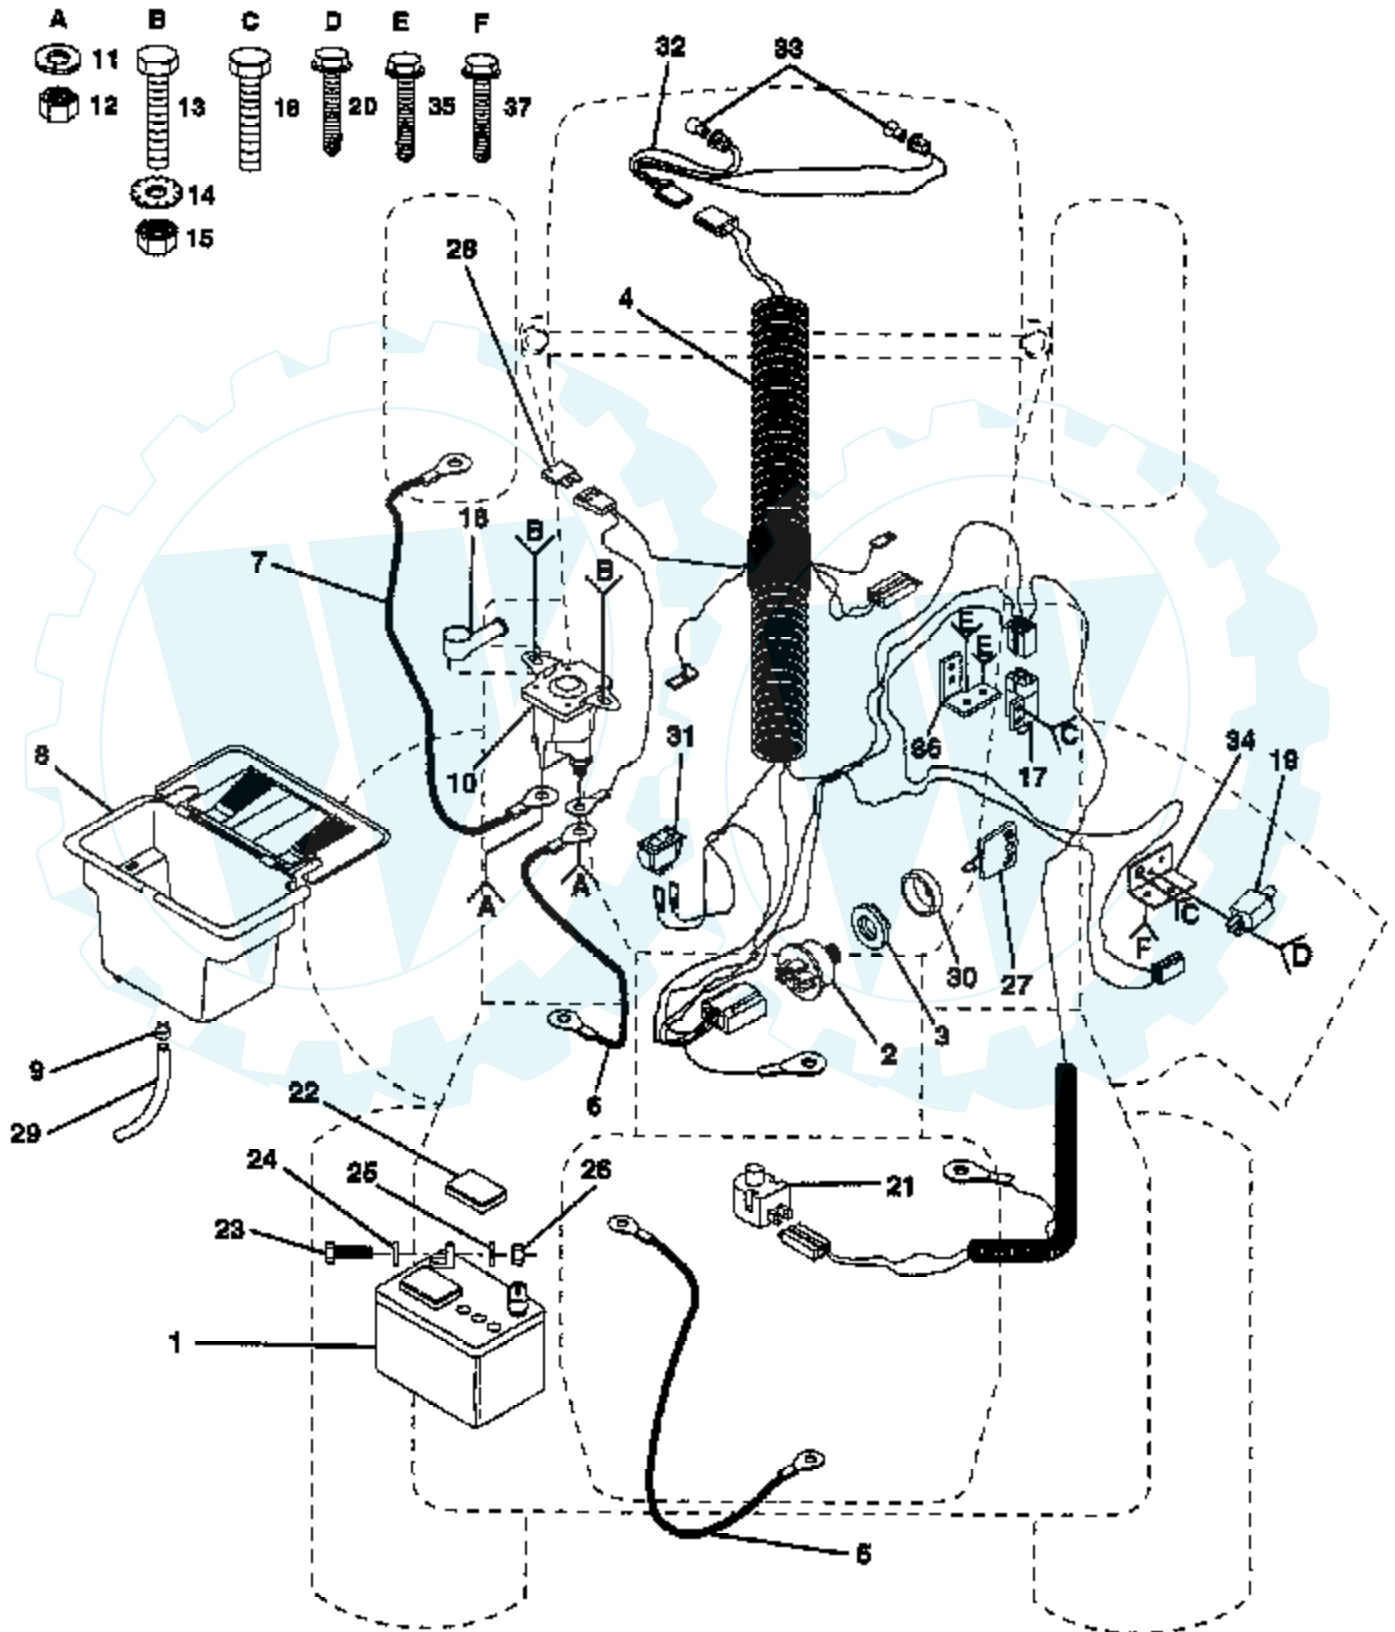

12 HP 38" RIDING LAWN TRACTOR - MODEL NUMBER T1238D ELECTRICAL

Ref #	Part Number	Qty	Description
1	121265X		SUB= 123899X
2	4406R		SUB= STD365402
3	124211X		NUT IGNITION
4	132017		IGN HARNESS
5	4207J		CABLE T
6	132202		SUB= 146147
7	4799J		"CABLE T, BATTERY"
8	129965		SUB= 156417
9	109596X		HOSE CLAMP T
10	109081X		SUB= 146154
11	10090400		SUB= 10040400
12	73350400		NUT
13	74780408		BOLT
14	11050400		LOCKWASHER
15	73510400		NUT
16	131563		SUB= 154336
17	109553X		SWITCH INTERLOCKT
18	17021008		SCREW
19	104445X		SWITCH-INTER. GT
20	17021008		SCREW
21	121305X		SWITCH SEAT
22	121264X		"CAP,BATTERY "
23	74760412		BOLT LT
24	19091016		WASHER
25	10040400		LOCKWASHER
26	73220400		SUB= 50675
27	122147X		KEY
28	108824X		FUSE HYT
29	105687X		SUB= 109238X
30	123620X		SUB= 141226
31	110712X		SWITCH LT
32	127441X		SUB= 136850
33	7662J		SUB= 4152J
34	130890		SWITCH BRACKET
35	17021008		SCREW
36	108236X		BRACKET LT
37	17021008		SCREW