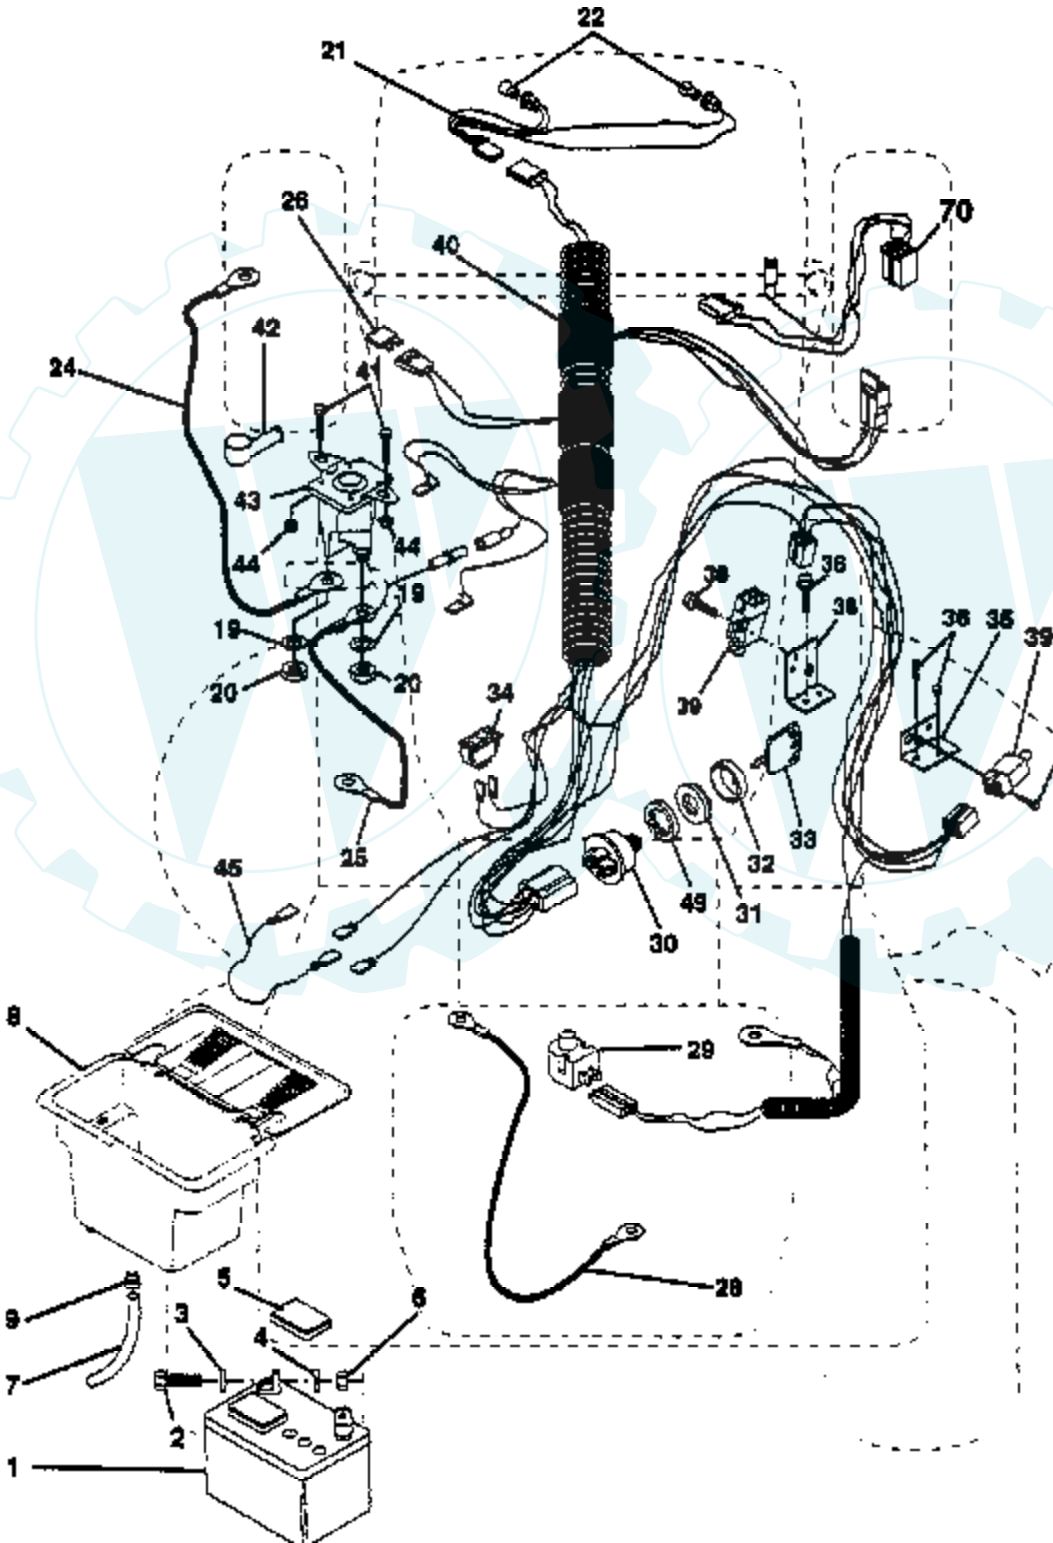

TRACTOR -- MODEL NUMBER T1138A

ELECTRICAL

Ref #	Part Number	Qty	Description
1	121265X		SUB= 123899X
2	74760412		BOLT LT
3	19091016		WASHER
4	10040400		LOCKWASHER
5	121264X		"CAP,BATTERY "
6	73220400		SUB= 50675
7	109238X		TUBE T
8	144940		SUB= 156417
9	109596X		HOSE CLAMP T
19	10090400		SUB= 10040400
20	73350400		NUT
21	136850		"HARNES,LIGHT SOC"
22	4152J		HEADLAMP BULB
24	4799J		"CABLE T, BATTERY"
25	146147		CABLE.BTRY.6GA.RD
26	108824X		FUSE HYT
28	4207J		CABLE T
29	121305X		SWITCH SEAT
30	144921		SUB= 163088
31	140400		SUB= 145774
32	141226		COVER KEY SWITCH
33	140402		KEY STEEL DELTA
34	110712X		SWITCH LT
35	108236X		BRACKET LT
36	17021008		SCREW
38	140336		BRACKET SWITCH IN
39	109553X		SWITCH INTERLOCKT
40	146057		HARNES.IGN.DASH.
41	71110412		BOLT.HX.1/4-20
42	131563		SUB= 154336
43	145673		SUB= 146154
44	73510400		NUT
45	140844		ADAPTER AMMETER
49	11151000		LOCKWASHER
70	140413		HARNES ENG DUAL