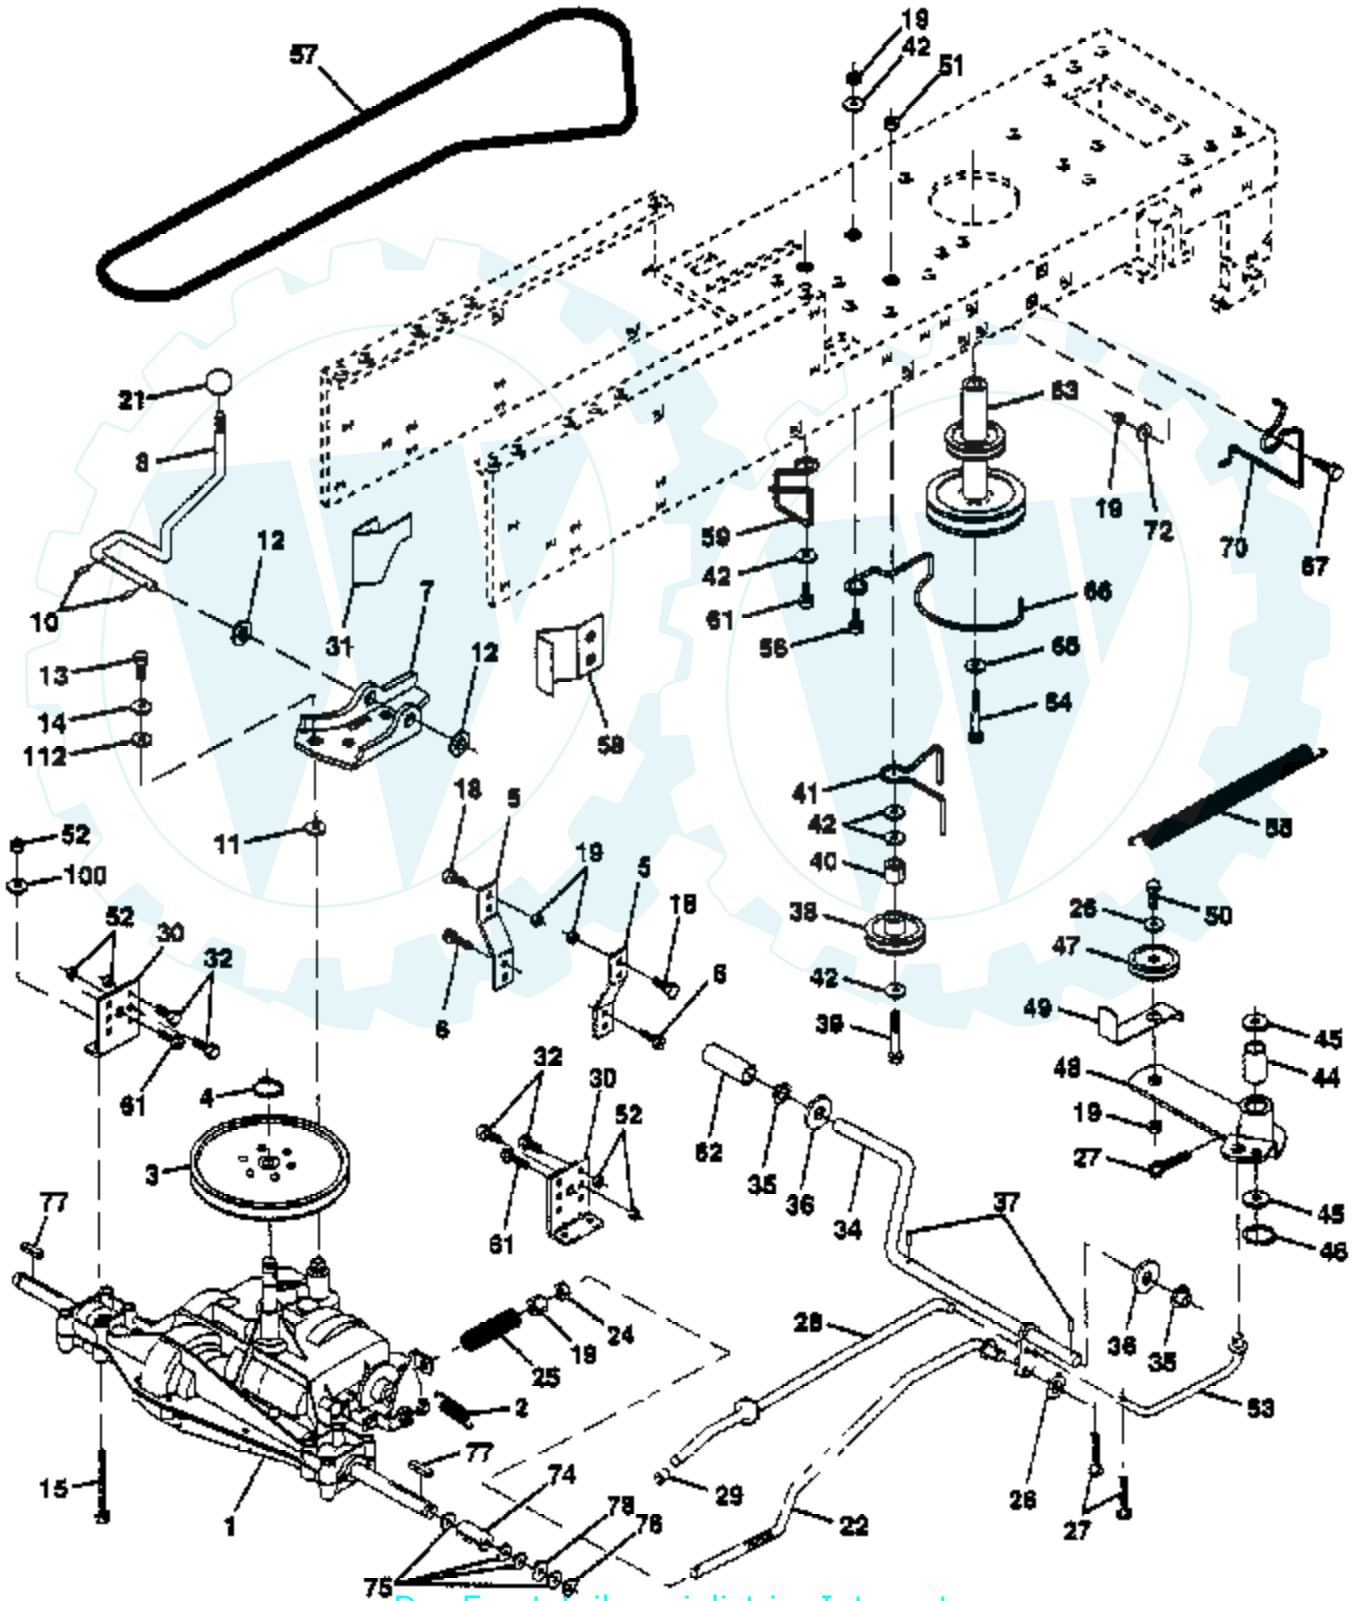

TRACTOR - - MODEL NUMBER T1138A

DRIVE

Ref #	Part Number	Qty	Description
1	142594		SUB= 918142594
2	146682		SPRING.BRAKE.RETU
3	123666X		PULLEY TRANS
4	12000028		SUB= 2267J
5	121520X		STRAP TORQUE
6	17490512		SCREW
7	130802		SUB= 162240
8	131679		SHIFT ROD
10	76020416		PIN COTTER 1/8
11	105701X		WASH-SHFT PLT LT
12	19151216		WASHER
13	74550412		BOLT.1/4-28.W/PAT
14	10040400		LOCKWASHER
15	74780544		BOLT HEX
18	74780616		BOLT
19	73800600		NUT
21	106279X		CONTROL KNOB LT
22	130804		BRAKE ROD
24	73350600		NUT
25	106888X		SPRING ROD LT
26	19131316		WASHER
27	76020412		COTTER PIN
28	145204		ROD.BRAKE.PARK.LT
29	7733J		SUB= 71673
30	130807		TRANSAXLE MTG BKT
31	127275X		"KEEPER,BELT LH T"
32	74760512		BOLT
34	149001		SHAFT.PEDAL.FOOT
35	120183X		NYLON BEARING
36	19211616		WASHER LT
37	1572H		SUB= 2882J
38	123674X		PULLEY.IDLER.FLAT
39	74760644		BOLT
40	4470J		SPACER T
41	109070X		BELT KEEPER LT
42	19131312		WASHER
44	105706X		"LY, BEARING"
45	110812X		WASHER LT
46	12000039		KLIP RING
47	127783		SUB= 139245
48	123789X		ARM IDLER
49	123205X		RETAIN BELT
50	74760624		SUB= 74930624
51	73680600		SUB= 73690600
52	73680500		SUB= 73690500
53	105710X		"LINK, CLUTCH T"
55	105709X		"SPRING, RETURN LT"
56	74760620		SUB= 74780620
57	130801		SUB= 138255
58	127274X		"KEEPER,BELT RH T"
59	140312		KEEPER BELT CNTSP
61	17490612		SCREW
62	8883R		PEDAL COVER T
63	140186		PULLEY.ENGINE
64	71170764		BOLT
65	10040700		LOCKWASHER
66	129921		KEEPER.BELT ENG.L
67	74760616		BOLT