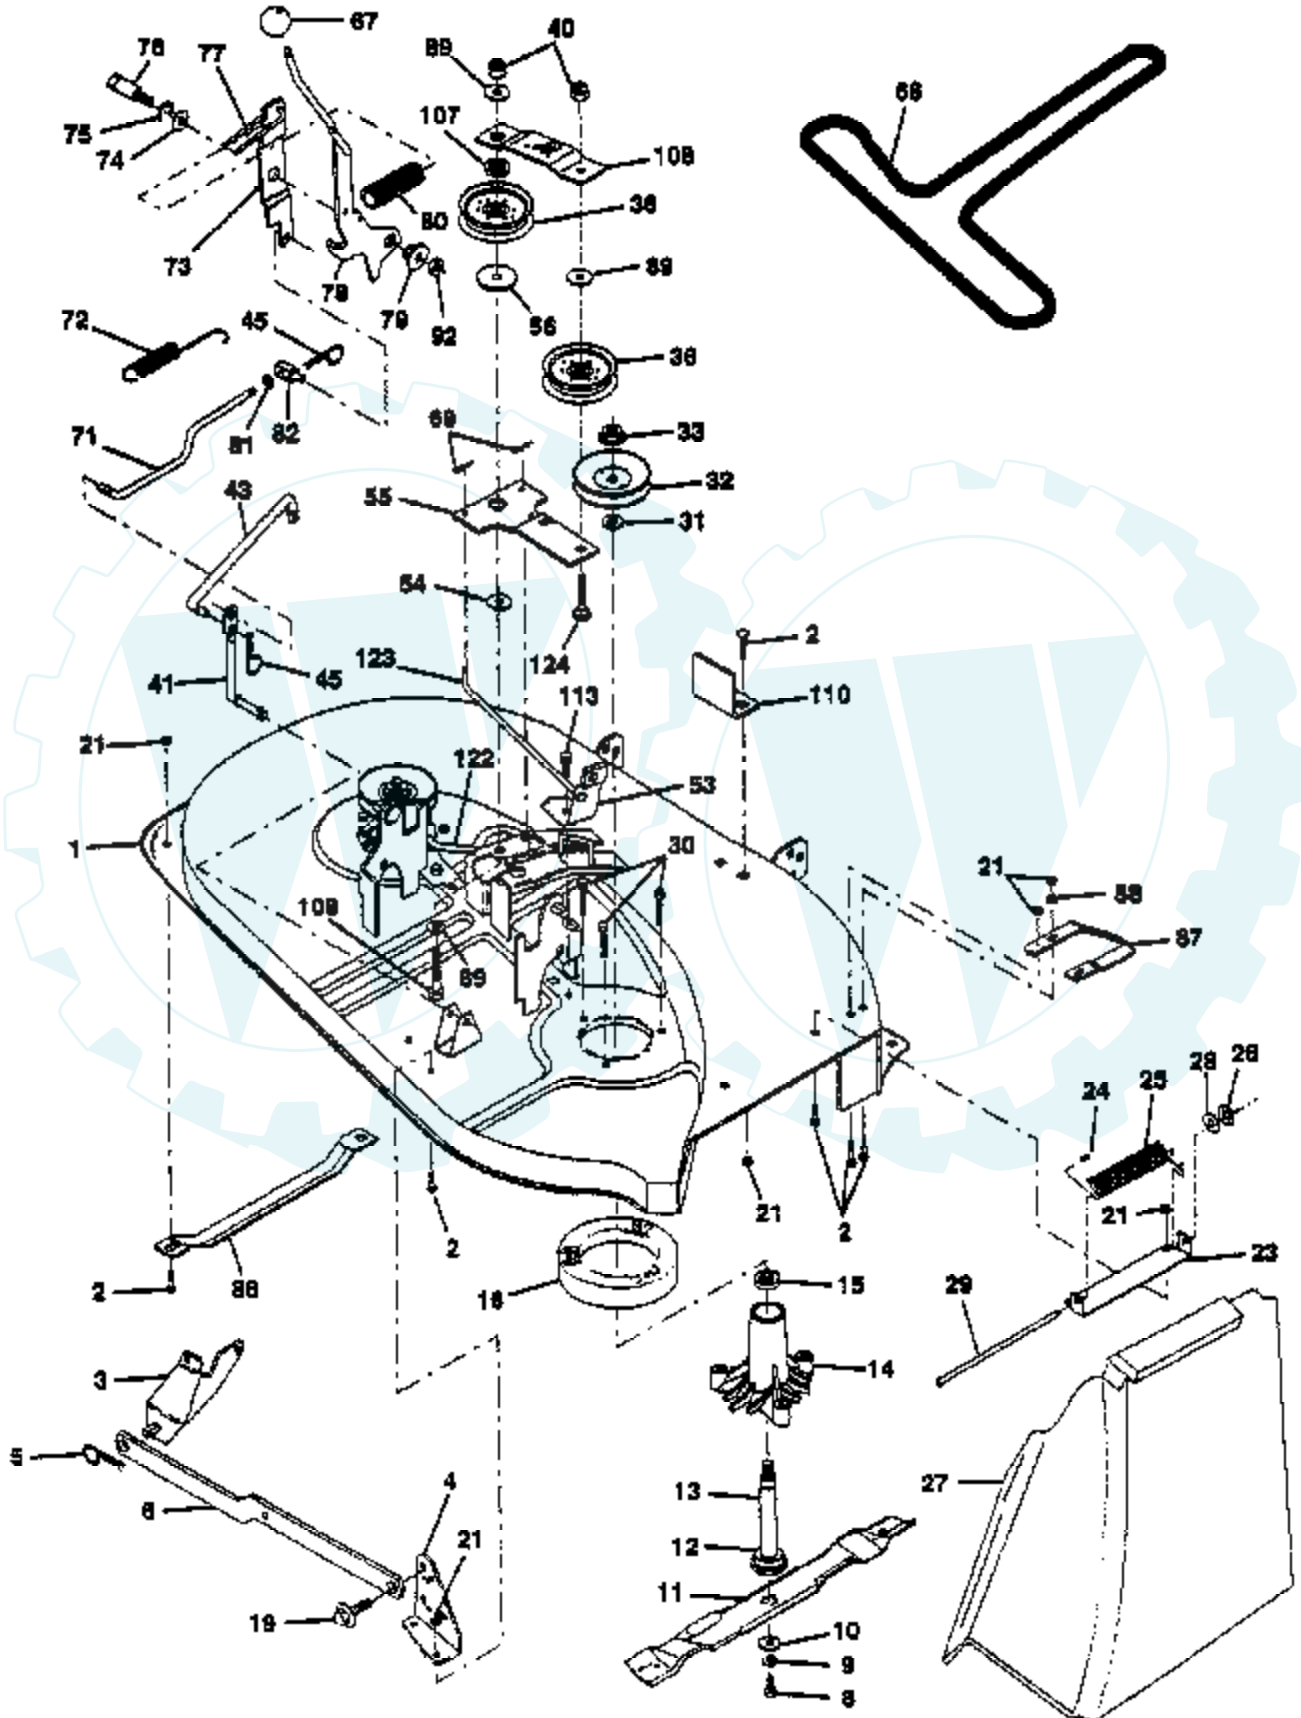

TRACTOR - - MODEL NUMBER T1138A

MOWER

Ref #	Part Number	Qty	Description
1	142829		SUB= 145775
2	72140506		BOLT
3	138017		BRKT ASM SWAY BAR
4	138440		BRKT DECK SW BAR
5	4939M		SUB= 85902
6	130832		SUB= 130833
8	850857		BLADE BOLT
9	10030600		SUB= 10040600
10	140296		WASHER.HARD.BLADE
11	138497		"BLADE.38"" HIPERF"
12	129895		BEARING.BALL
13	137645		SUB= 137646
14	128774		HSG ASM MANDREL
15	110485X		BEARING
16	140329		STRIPPER RND MWR
19	132827		BOLT SHD 5/16-18
21	73680500		SUB= 73690500
23	137607		BRKT DEFLECTOR
24	105304X		CAP-SLEEVE LT
25	123713X		SPRING TORSION
26	110452X		NUT PUSH M
27	106736X		DEFLECTOR-SHLD T
28	19111016		WASHER
29	106735X		ROD-HINGE T
30	138776		SUB= 157722
31	129963		WASHER
32	129206		SUB= 153532
33	137226		NLA
36	131494		FLAT IDLER PULLEY
40	73680600		SUB= 73690600
41	133551		PIVOT ROD
43	133504		CLUTCH ROD SECOND
45	4497H		RETAINER M
53	130840		BRAKE ASM
54	133943		HARDENED WASHER
55	133840		IDLER ARM ASSY
56	122052X		SPACER RETAINER
67	7803J		SUB= 106932X
68	126520X		V BELT
69	76020312		SUB= 3145
71	142427		ROD CLUTCH 38/42
72	131870		RETURN SPRING
73	127847		CLUTCH ARM SECOND
74	121748X		WASHER
75	12000029		RING
76	128903		SHOULDER BOLT
77	127845		SPRING KEEPER
78	140334		SUB= 154810
79	127498		BUSHING
80	128759		SUB= 918128759
81	73350600		NUT
82	142028		TRUNION ADJ
86	7631J		RUNNER-LH M
87	128772		RUNNER RH
88	19111216		WASHER M
89	19131612		WASHER GT
92	73800600		NUT
107	133502		RETAINER SPACER