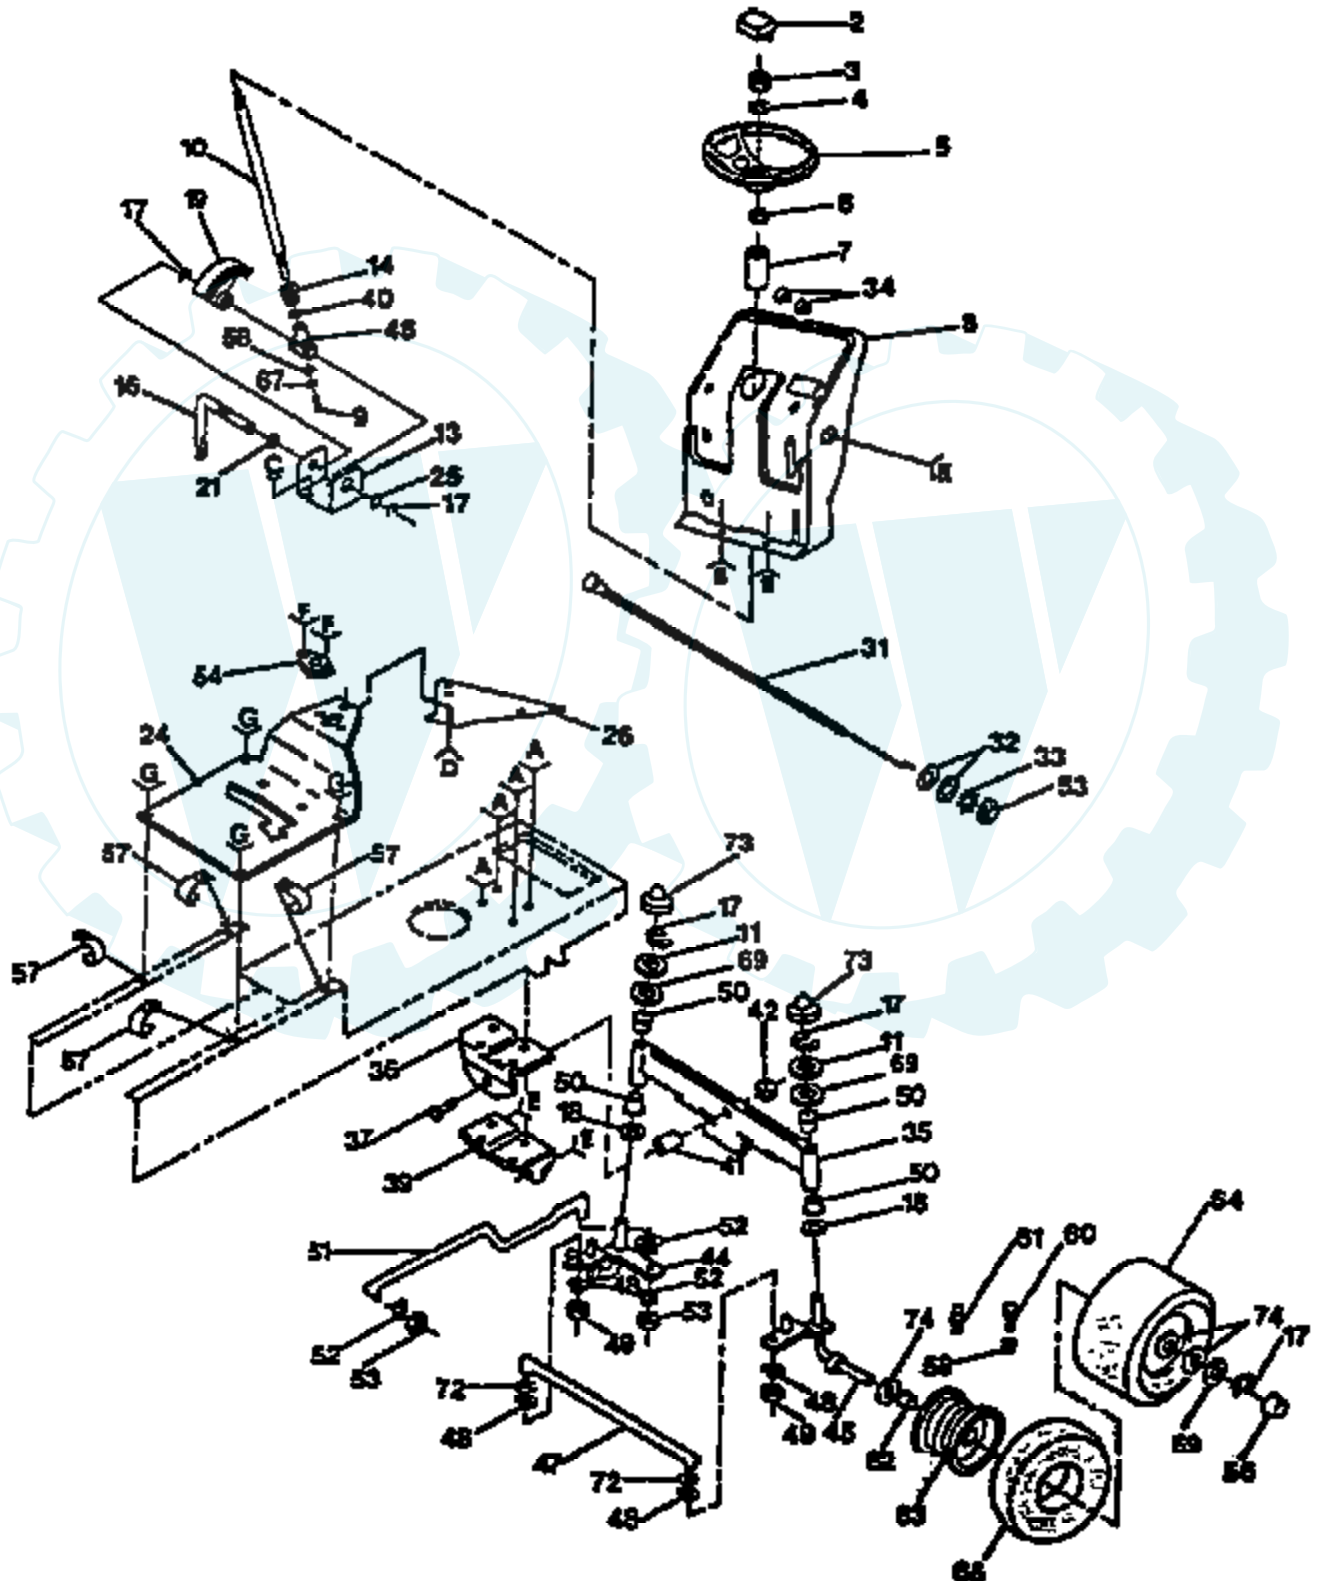

44" RIDING GARDEN TRACTOR

STEERING ASSEMBLY

Ref #	Part Number	Qty	Description
2	100710L		INSERT-WHEEL LT
3	73940800		SUB= 73360800
4	100712K		WASHER
5	100713N		SUB= 150547
6	100711L		ADAPTER LT
7	100714L		SLEEVE LTV
8	122341X		DASH
9	71070410		"SCREW,SPECIAL"
10	124041X		SUB= 128755
11	19272016		WASHER
13	124036X		"BRKT,STEERING"
14	124037X		"GEAR,PINION"
15	122819X		SCREW SPECIAL
16	124033X		SUB= 156365
17	12000029		RING
18	6266H		WASHER .T
19	124034X		SUB= 136874
21	109816X		NYLINER T
22	74180512		SCREW
23	73510500		NUT
24	124588X014		SADDLE
25	6266H		WASHER .T
26	106965X		SUB= 140181
27	74760512		BOLT
31	121525X		SUB= 132779
32	19131316		WASHER
33	11050600		LOCKWASHER
34	8022J		PLUG-DASH T
35	108075X		FRONT AXLE
36	105663X		SUPPORT-SADDL T
37	74761060		BOLT LT
38	17490608		SCREW LT
39	105664X		SUPPORT.SADDLE.FT
40	57079		THRUST WASHER
41	110438X		BEARING
42	73901000		"NUT-LOC,FLANGE LT"
43	17490508		SCREW LT
44	105656X		SPINDLE-LH LT
45	105654X		SUB= 130524
46	124035X		SUPPORT.SHAFT
47	121321X		SUB= 121334X
48	10040500		LOCKWASHER
49	73810500		NUT.LOCK.5/16-24
50	3366R		COL. SRTG. BEAR.
51	124032X		SUB= 532130468
52	10040600		LOCKWASHER
53	73610600		SUB= 7810H
54	1554J		SUB= 155108
55	17431008		SUB= 98000165
56	104757X		HUB CAP
57	2751R		CLIP T
58	126684X		SUB= 532126684
59	59192		VALVE CAP
60	65139		VALVE STEM LT
61	278H		FITTING LT
62	9040H		"FLANGE, BEARING"
63	106732X311		SUB= 106732X427
64	106222X		SUB= 122073X