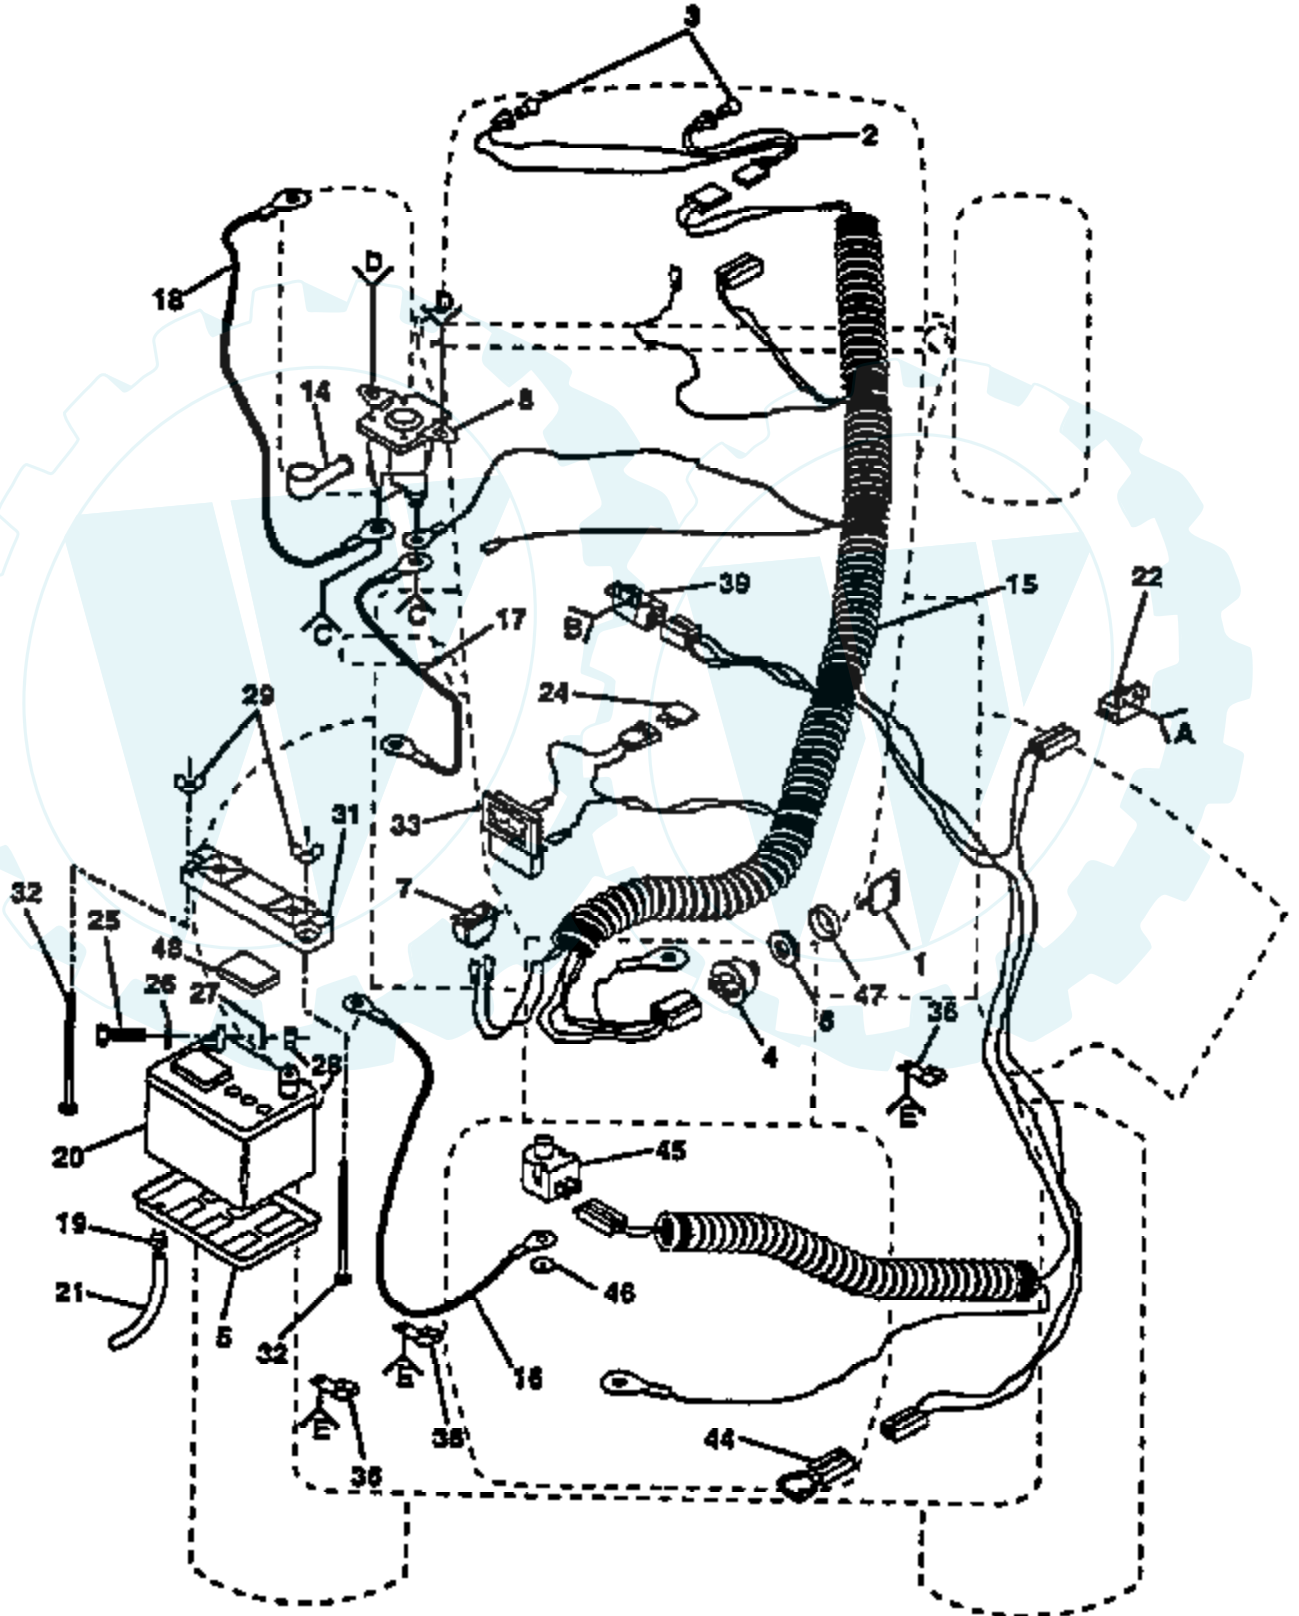

44" RIDING GARDEN TRACTOR

ELECTRICAL

Ref #	Part Number	Qty	Description
1	122147X		KEY
2	110859X		HARNESS T
3	7662J		SUB= 4152J
4	4406R		SUB= STD365402
5	7603J		"TRAY T, BATTERY"
6	109788X		SUB= 124211X
7	110712X		SWITCH LT
8	109081X		SUB= 146154
9	10090400		SUB= 10040400
10	73350400		NUT
11	74780408		BOLT
12	11050400		LOCKWASHER
13	73510400		NUT
14	719J		SUB= 154336
15	122918X		HARNESS
16	4799J		"CABLE T, BATTERY"
17	109670X		CABLE LT
18	4207J		CABLE T
19	109596X		HOSE CLAMP T
20	121537X		SUB= 123899X
21	100541K		SUB= 7697J
22	104445X		SWITCH-INTER. GT
23	17021008		SCREW
24	108824X		FUSE HYT
25	74760412		BOLT LT
26	19091016		WASHER
27	10040400		LOCKWASHER
28	73220400		SUB= 50675
29	123198X		SUB= 146525
31	102476X		SUB= 150109
32	72240460		BOLT
33	121433X		SUB= 122822X
36	235R		CLIPT
38	73680400		SUB= 73690400
39	109553X		SWITCH INTERLOCKT
42	71031008		SCREW
43	73951000		"NUT,KEPS"
44	102501X		SUB= 141940
45	121305X		SWITCH SEAT
46	11050600		LOCKWASHER
47	109787X		SUB= 147626
48	121264X		"CAP,BATTERY "
	101572X		SHEET-INSTRUCTION (FRENCH)
	124657X		EXT SPRING
	101539X		SHEET INSTR LT
	127658X		OWNER'S MANUAL (FRENCH)
	121549X		DECAL