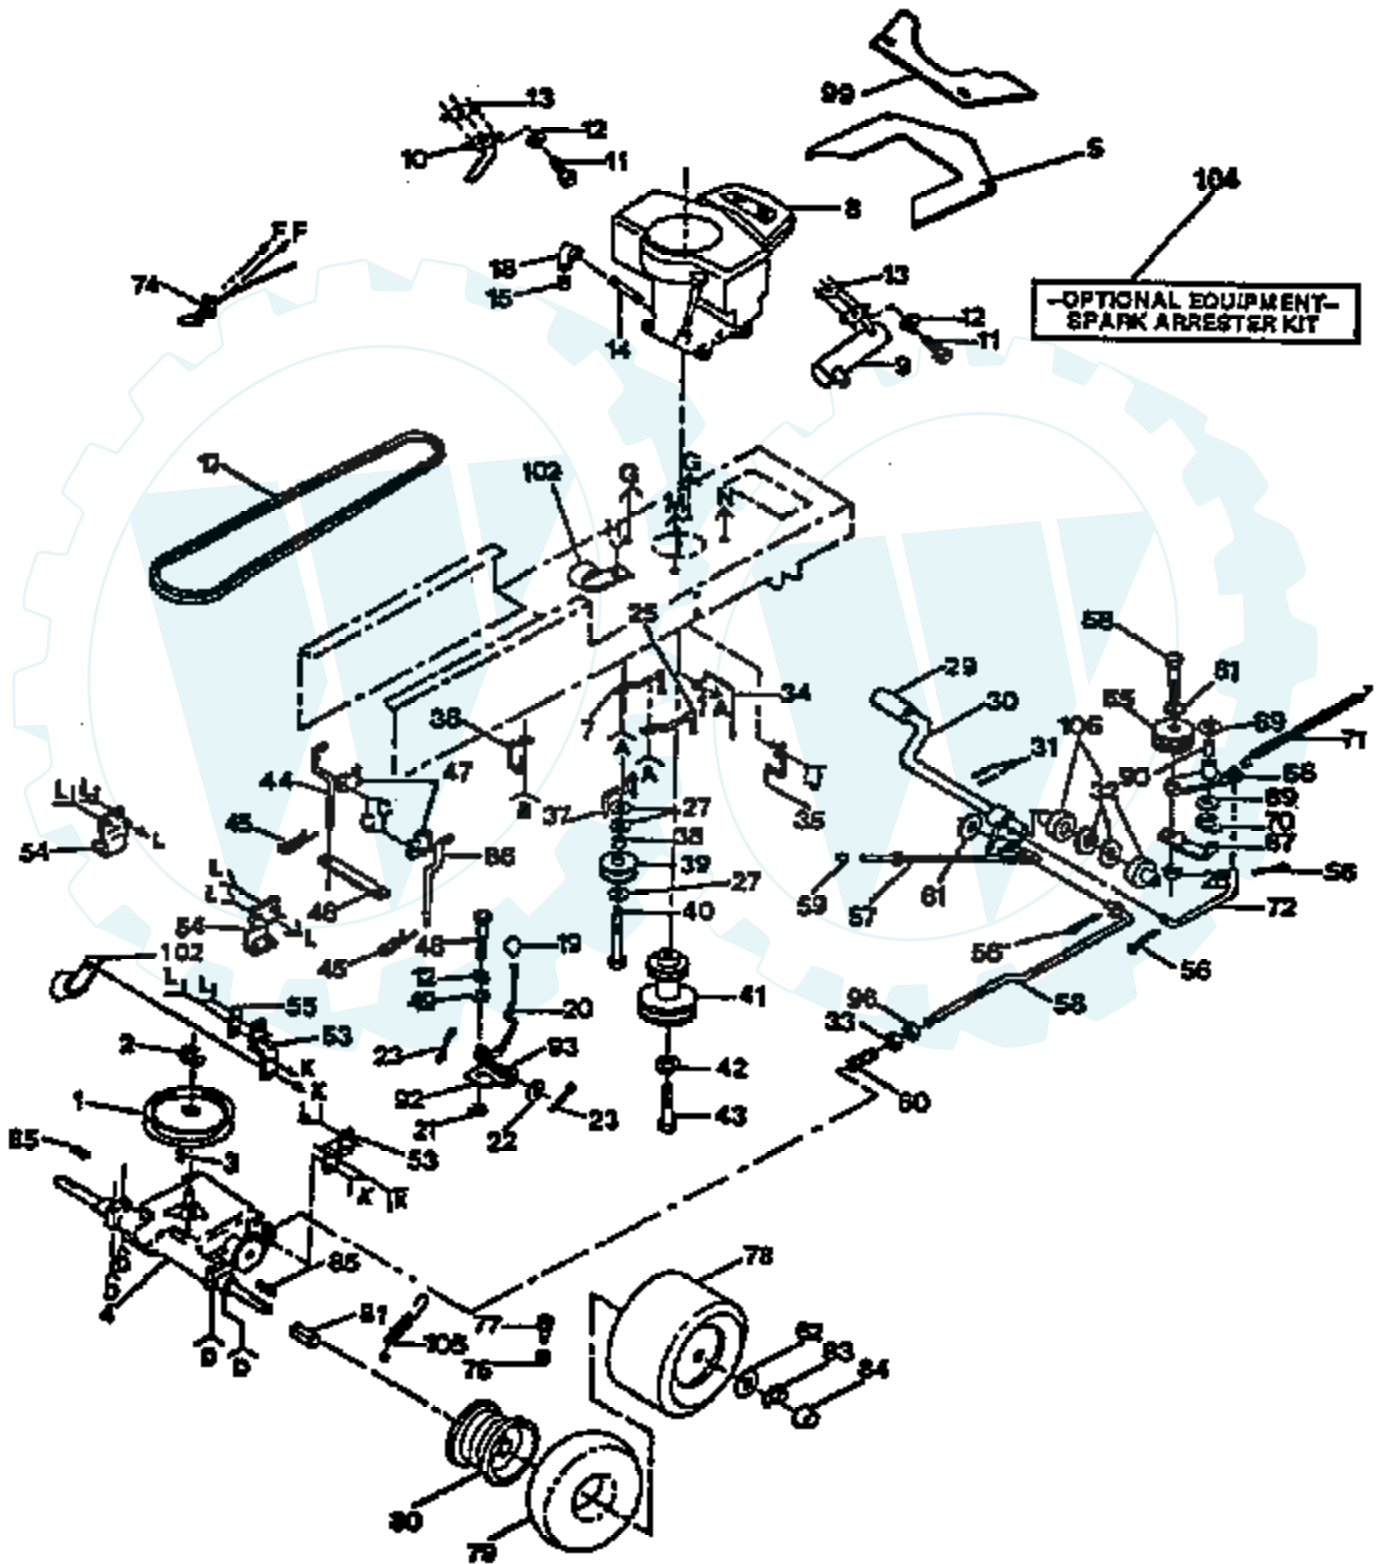

44" RIDING GARDEN TRACTOR

DRIVE

Ref #	Part Number	Qty	Description
1	121327X		PULLEY TRANSAXLE
2	12000004		RING
3	2228M		SUB= 2228M1
4	121326X		TRANSAXLE PEERLESS
5	123190X		SHIELD HEAT FRT
6	19111214		WASHER
7	121218X		KEEPER BELT ENGLH
8	110928X		ENGINE
9	108373X		MUFFLER HYT
10	100229L		EXHAUST TUBE T
11	74780412		SUB= 74780414
12	10040400		LOCKWASHER
13	8545J		SUB= 272250
14	13280328		PIPE NIPPLE
15	13300300		COUPLING LT
17	123554X		V BELT
18	13240300		STREET ELBOW LT
19	106933X		KNOB T (1/2-HOLE)
20	124378X		ROD SHIFTER T
21	105701X		WASH-SHFT PLT LT
22	19151216		WASHER
23	76020416		PIN COTTER 1/8
24	17490612		SCREW
25	105730X		"KEEPER,BLT ENG LT"
26	74760616		BOLT
27	19131312		WASHER
28	73680600		SUB= 73690600
29	8883R		PEDAL COVER T
30	122424X		SUB= 149001
31	1572H		SUB= 2882J
32	19211616		WASHER LT
33	73800600		NUT
34	121440X		BELT GUIDE
35	121441X		BELT GUIDE
36	104777X		SUB= 140312
37	109070X		BELT KEEPER LT
38	4470J		SPACER T
39	102932X		IDLER.FLAT.GTV
40	74760644		BOLT
41	105731X		SUB= 137326
42	10040700		LOCKWASHER
43	71130720		BOLT
44	122067X		KEEPER BELT
45	4921H		SPRING.RETAINER
46	122066X		STRAP LOCATOR
47	106190X		CLAMP LT
48	71040412		SUB= 74550412
49	19091210		WASHER LT
50	74760512		BOLT
51	73680500		SUB= 73690500
52	74780544		BOLT HEX
53	122109X		STRAP TORQUE
54	109167X		BRACKET LT
55	106157X		PLATE-STRAP LT
56	76020412		COTTER PIN
57	125637X		ROD BRAKE PARK
58	121862X		ROD BRAKE
59	71673		PLUNGER CAP T