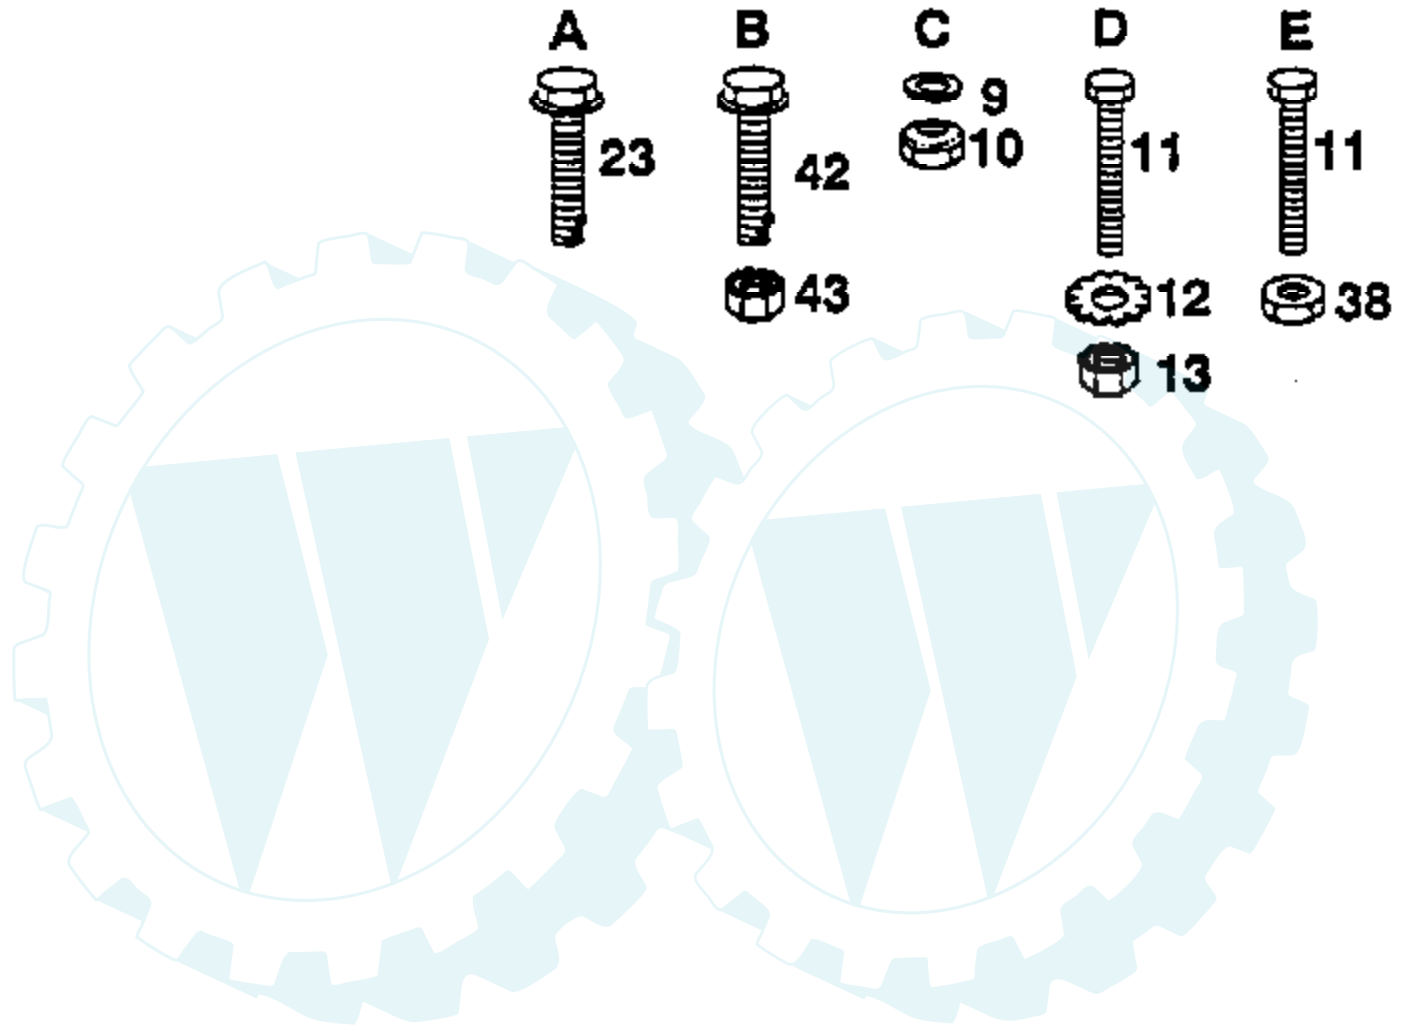

## 44" RIDING GARDEN TRACTOR

Ref #	Part Number	Qty	Description
4	105529X		SUB= 139888
6	73680500		SUB= 73690500
7	73680600		SUB= 73690600
11	17490612		SCREW
12	19131312		WASHER
13	74760612		SUB= 74780612
18	73510600		NUT
20	19131614		WASHER
33	74760412		BOLT LT
36	72140606		BOLT
39	10040400		LOCKWASHER
44	19090816		WASHER
48	73680400		SUB= 73690400
49	17490608		SCREW LT
58	17990808		SCREW
63	74760616		BOLT
66	17490616		SCREW GTV
67	19131616		WASHER HYT
68	19131316		WASHER
69	17511208		SCREW
70	8019J		SUB= 19071018
72	17411310		SUB= 17521312
73	7605J		BOLT T
74	73220400		SUB= 50675
75	127018X		"BOLT,SHOULDER"
86	74641008		SUB= 71031008
87	73951000		"NUT,KEPS"

# 44" RIDING GARDEN TRACTOR

Ref #	Part Number	Qty	Description
6	19111214		WASHER
24	17490612		SCREW
26	74760616		BOLT
27	19131312		WASHER
28	73680600		SUB= 73690600
50	74760512		BOLT
51	73680500		SUB= 73690500
52	74780544		BOLT HEX
61	19131316		WASHER
75	17720410		SCREW LT
87	17490624		SCREW LT
89	74760612		SUB= 74780612
94	11050600		LOCKWASHER
96	73350600		NUT

### ELECTRICAL

Ref #	Part Number	Qty	Description
9	10090400		SUB= 10040400
10	73350400		NUT
11	74780408		BOLT
12	11050400		LOCKWASHER
13	73510400		NUT
23	17021008		SCREW
38	73680400		SUB= 73690400
42	71031008		SCREW
43	73951000		"NUT,KEPS"

Ref #	Part Number	Qty	Description
65	59904		TUBE.5.3/4.5/6
66	74760616		BOLT
67	10040400		LOCKWASHER
68	73510600		NUT
69	121748X		WASHER
70	17490612		SCREW
72	19111216		WASHER M
73	121232X		CAP
74	121749X		WASHER
	109325X		SUB= 127075
	121892X		DECAL DASH