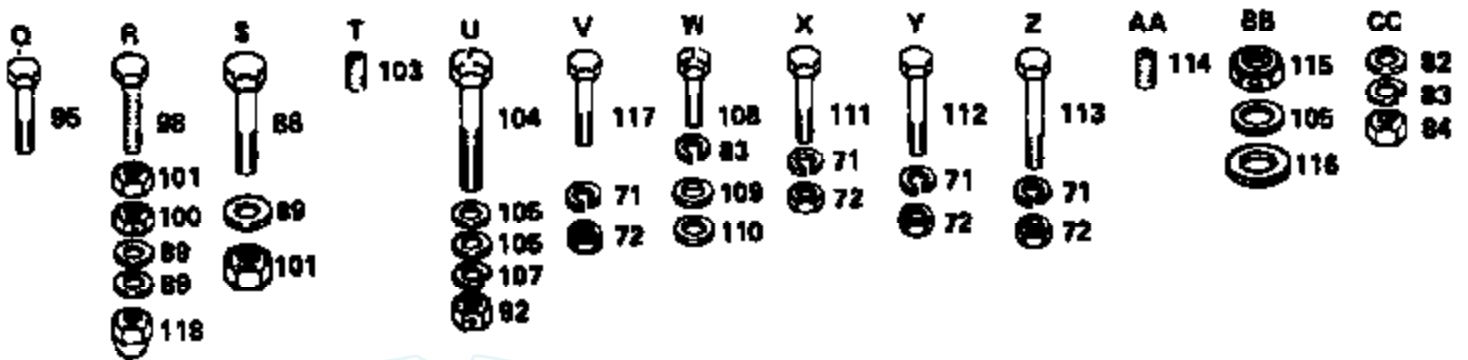

**5 H.P. TILLER WITH REVERSE--MODEL NUMBERS RF550CR**

**MAIN FRAME**

Ref #	Part Number	Qty	Description
71	10040500		LOCKWASHER
72	73220500		NUT.HEX.5/16-18
82	19091016		WASHER
83	10040400		LOCKWASHER
84	73220400		SUB= 50675
88	74760624		SUB= 74930624
89	19131316		WASHER
92	7810H		GRIPCO NUT
95	74770812		SCREW
98	74930648		HEX BOLT
100	5394H		SUB= 73930600
101	73220600		NUT.HEX.3/8-16UNC
103	23200404		SET SCREW
104	74610652		BOLT.3/8-24X3.75
105	19131311		WASHER
107	10040600		LOCKWASHER
108	74610412		BOLT
109	19092016		WASHER
110	19091412		WASHER
111	74760512		BOLT
112	74760520		BOLT
113	74760544		SUB= 74780544
114	23230506		SET SCREW
115	73560600		SUB= 73800600
116	19171616		WASHER
117	74760524		BOLT.HEX.5/16-1.5
118	104215X		NLA

Ref #	Part Number	Qty	Description
68	100746M		TINE WELDMENT TI
69	74760620		SUB= 74780620
70	72240512		BOLT TI
71	10040500		LOCKWASHER
72	73220500		NUT.HEX.5/16-18
74	72110510		BOLT
75	19121414		WASHER
76	72240506		BOLT
77	98000129		NUT
78	1778E		RIVET.RD.HD.DRILL
79	76020308		SUB= 3145
80	23200405		SCREW
81	74760488		NLA
82	19091016		WASHER
83	10040400		LOCKWASHER
84	73220400		SUB= 50675
85	72240405		SUB= 73383
86	74930532		SUB= 74760532
87	1685H		SUB= 68478
89	19131316		WASHER
90	73350600		NUT
91	74610620		BOLT
92	7810H		GRIPCO NUT
93	74760516		SUB= 77394
94	17561008		SCREW TI
116	19171616		WASHER
	104789X		OWNER'S MANUAL