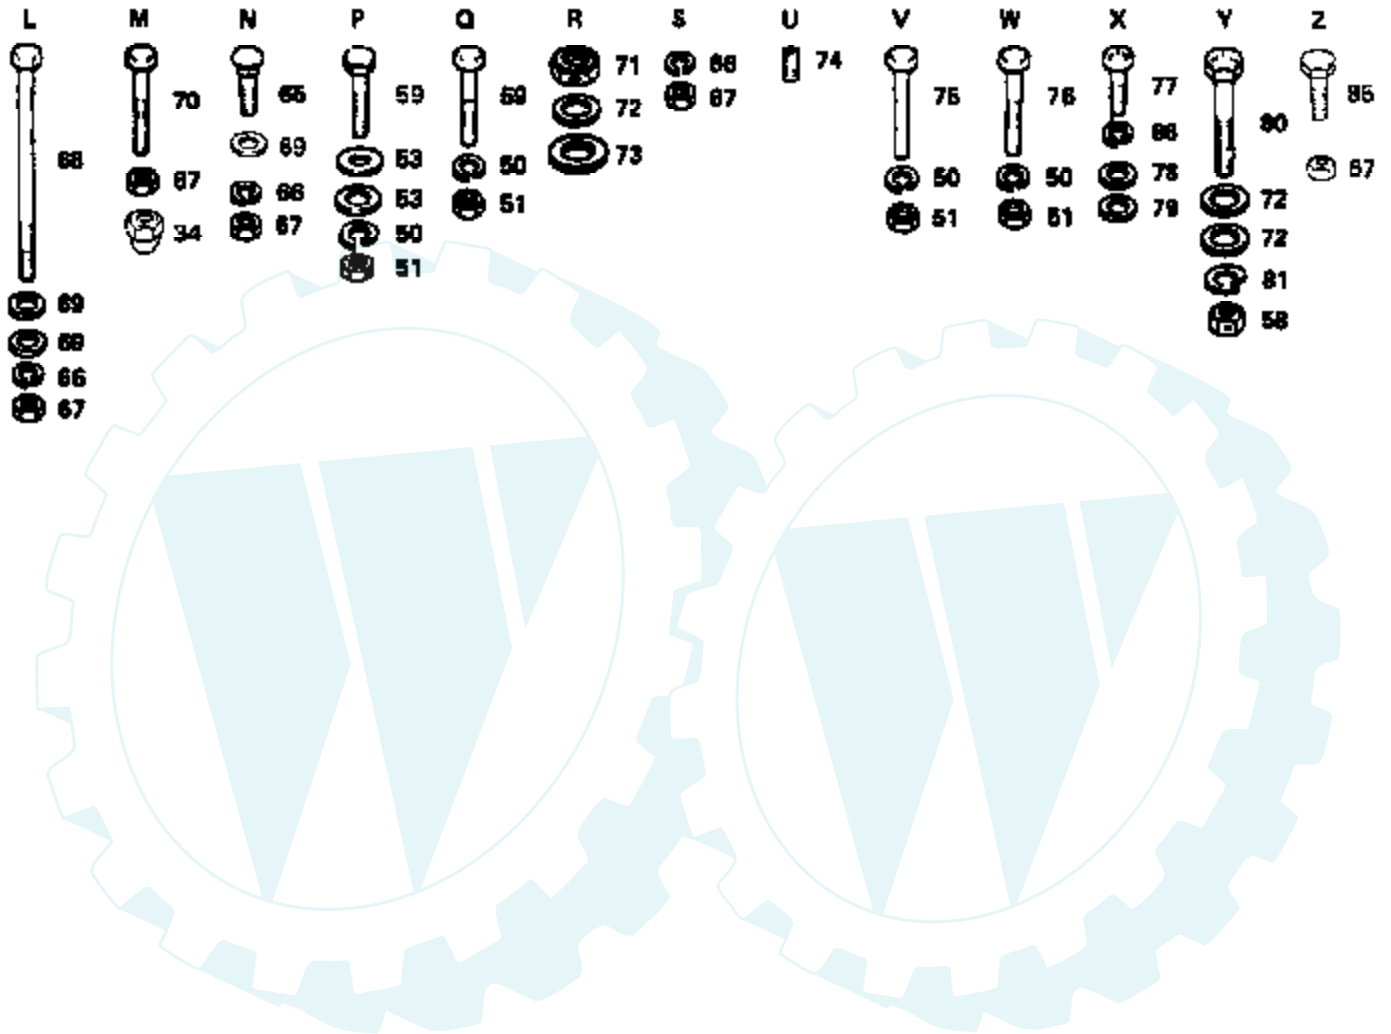

3 H.P. TILLER-MODEL NUMBER RF300AR

MAIN FRAME

Ref #	Part Number	Qty	Description
34	104213X		NUT-CAP TI
50	10040500		LOCKWASHER
51	73220500		NUT.HEX.5/16-18
53	19121414		WASHER
58	7810H		GRIPCO NUT
59	74760520		BOLT
65	72240404		BOLT
66	10040400		LOCKWASHER
67	73220400		SUB= 50675
68	74760480		BOLT
69	19091016		WASHER
70	74760432		BOLT
71	73560600		SUB= 73800600
72	19131311		WASHER
73	19171616		WASHER
74	23200506		SET SCREW
75	74760524		BOLT.HEX.5/16-1.5
76	74760544		SUB= 74780544
77	74610412		BOLT
78	19092016		WASHER
79	19091412		WASHER
80	74610652		BOLT.3/8-24X3.75
81	10040600		LOCKWASHER
85	74760408		SUB= 74230408

Ref #	Part Number	Qty	Description
61	74930532		SUB= 74760532
62	74760620		SUB= 74780620
64	73350600		NUT
65	72240404		BOLT
66	10040400		LOCKWASHER
75	74760524		BOLT.HEX.5/16-1.5
82	104218X		DECAL - BELT GUARD
83	104233X		NLA
84	104234X		NLA
	102538X		OWNER'S MANUAL