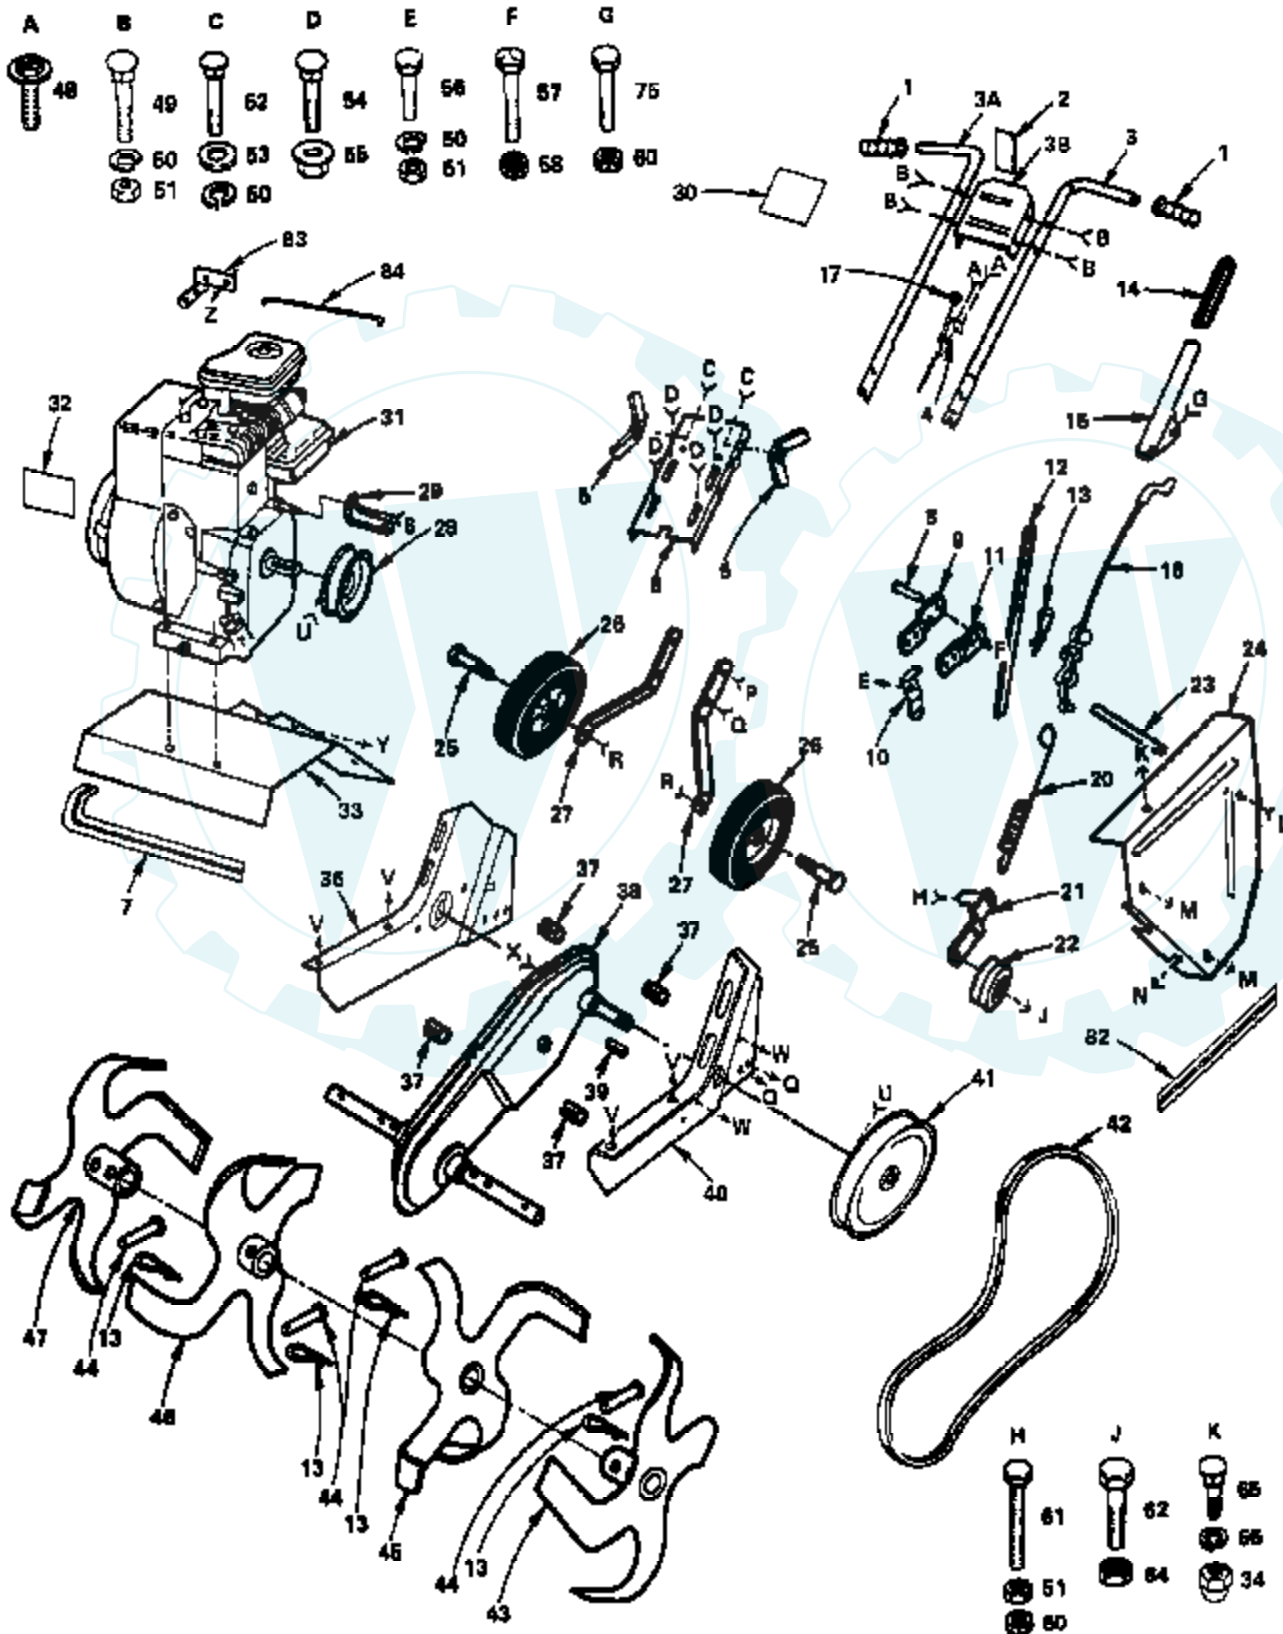

3 H.P. TILLER--MODEL NUMBER RF300AR

MAIN FRAME

Ref #	Part Number	Qty	Description
1	9266R		SUB= 624A78
2	102722X		NLA
3	2621J		SUB= 154127
3A	2622J		SUB= 159764
3B	101229D358		BRACKET - HANDLE
4	104358X		THROTTLE CONTROL
5	2628J		SUB= 136376
6	101960X358		NLA
7	104217X		DECAL - TINE SHIELD
8	9551R		DRILLED RIVET RT
9	674H54		SUB= 318J
10	325J		STAKE SPRING CT
11	674H55		SUB= 317J500
12	674H8		SUB= 9193R500
13	4921H		SPRING.RETAINER
14	8206H		GRIP T
15	3069J		SUB= 164937
16	3067J		SUB= 100382K
17	2878J		KNOB TI
20	3070J		SPRING EXT TI
21	674H20		SUB= 674A30
22	9178R		SUB= 75673
23	2990J		SPLIT SPACER
24	9053R358		BELT GUARD
25	4898H		BOLT M
26	101214K		SUB= STD333760
27	674H4		NLA
28	7417J		PULLEY
29	9184R		NLA
30	104229X		NLA
31	80202		ENGINE, B&S
32	102688X		DECAL-3HP
33	9055R358		SHIELD - TINE
34	104213X		NUT-CAP TI
36	674H45		ENGINE BRACKET
37	9173R		SPLIT SPACER RT
38	674A142		SUB= 105391X
39	2649M		KEY T
40	674H44		ENGINE BRACKET
41	9174R		TRANS SHEAVE RT
42	9179R		SUB= TH3H390
43	674H151		SUB= 106859X
44	9194R		DRILLED RIVET RT
45	674H149		SUB= 106857X
46	674H150		SUB= 106858X
47	674H152		SUB= 106860X
48	17561008		SCREW TI
49	72240512		BOLT TI
50	10040500		LOCKWASHER
51	73220500		NUT.HEX.5/16-18
52	72110510		BOLT
53	19121414		WASHER
54	72240506		BOLT
55	98000129		NUT
56	74760512		BOLT
57	74610620		BOLT
58	7810H		GRIPCO NUT
60	1685H		SUB= 68478