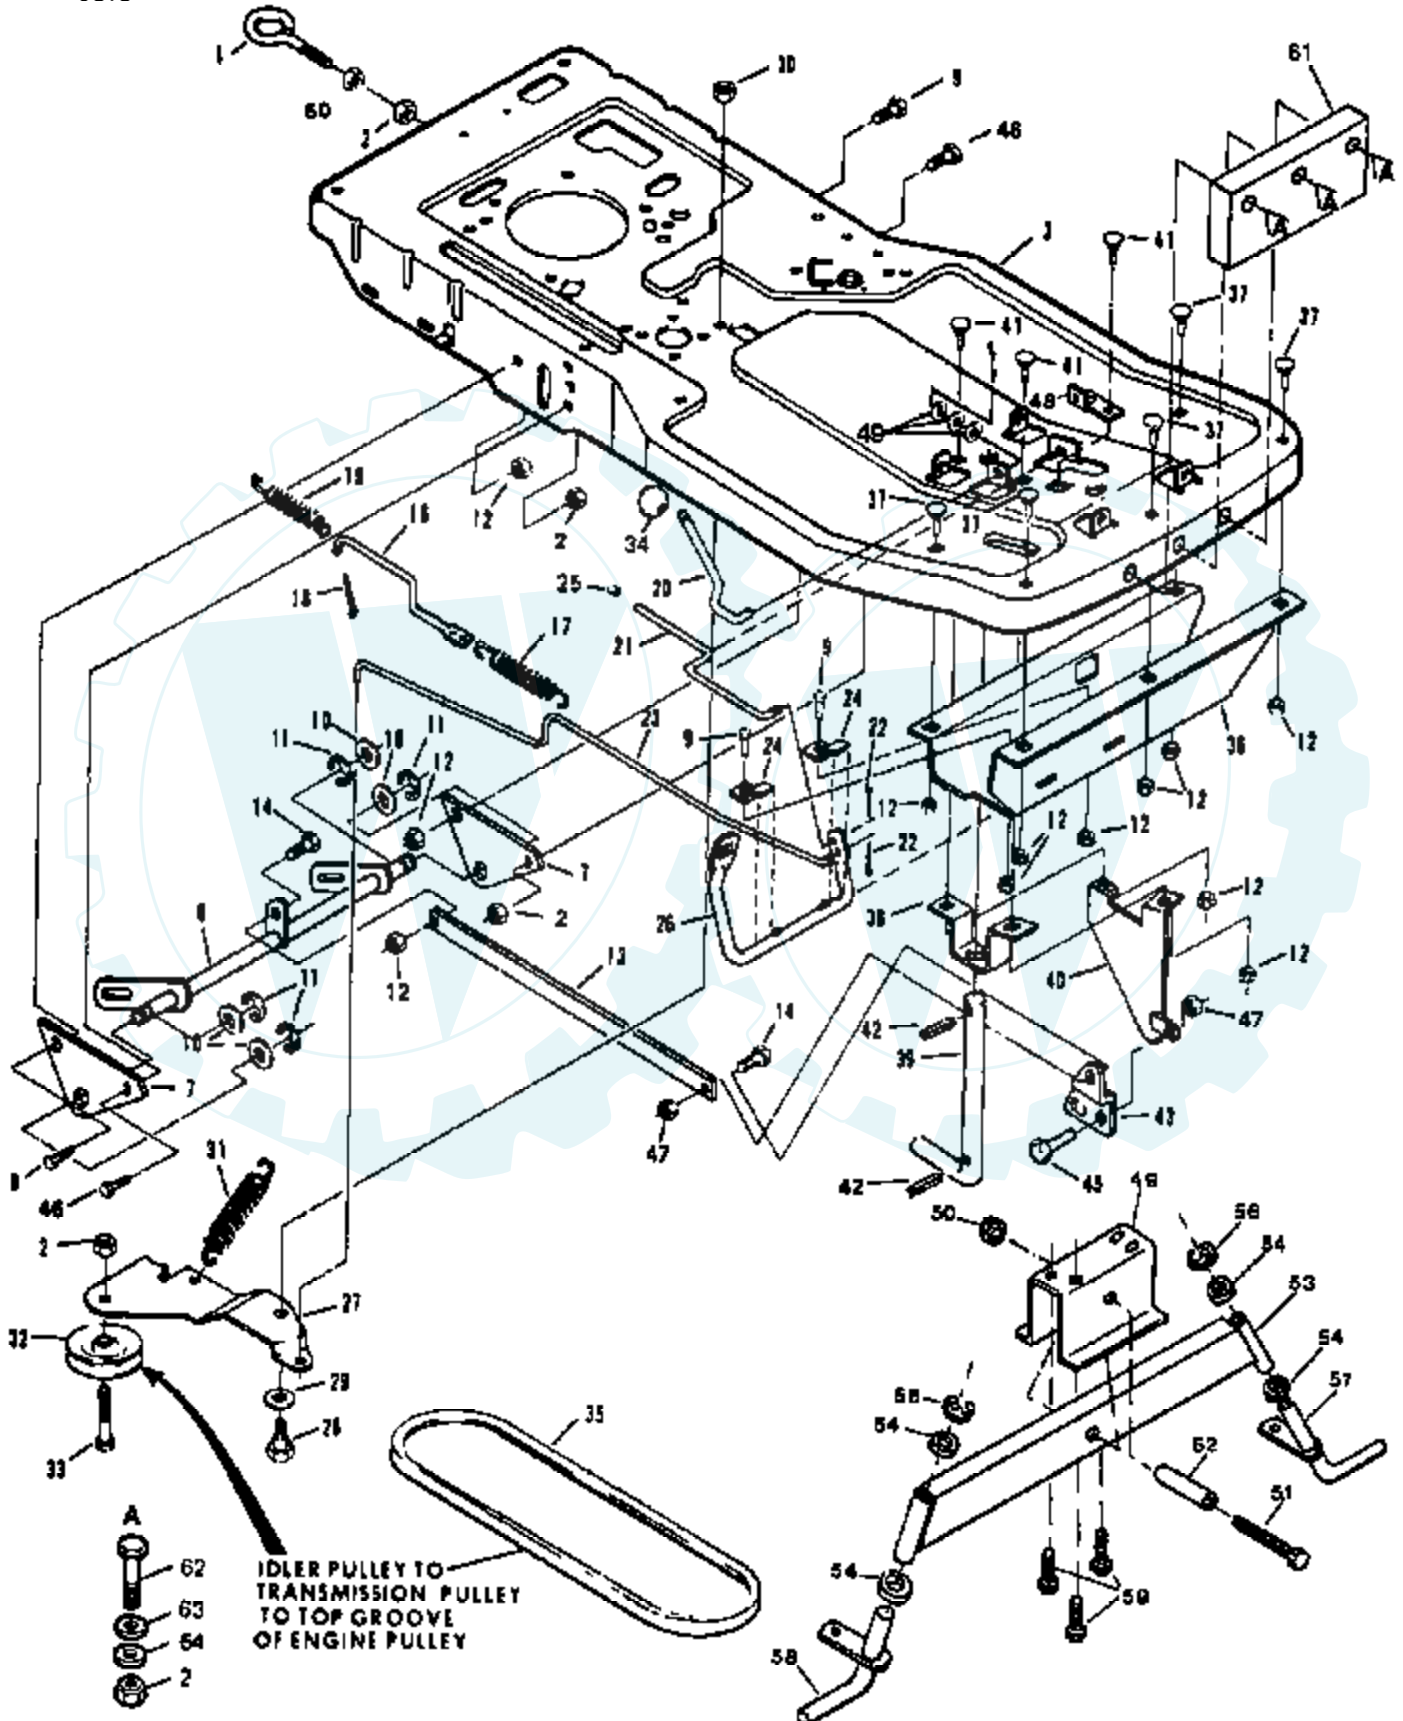

REAR ENGINE RIDING LAWN MOWER--MODEL NUMBER  
RER80AT AND RER80AR

CHASSIS

Ref #	Part Number	Qty	Description
1	3133J		TOW HITCH - EYEBOLT
2	73680600		SUB= 73690600
3	110990X		CHASSIS
6	677A774		LEVER ARM
7	110989X		LENS GRILLE
9	74760512		BOLT
10	19211616		WASHER LT
11	12000002		SUB= 2225J
12	73680500		SUB= 73690500
13	6276J		PARALLEL BAR
14	6092J		NLA
16	72386		BRAKE ROD
17	64284		NLA
18	76020312		SUB= 3145
19	62755		SPRING
20	110979X		NLA
21	72361		NLA
22	63640		COTTER PIN
23	72393		NLA
24	72360		NLA
25	71673		PLUNGER CAP T
26	72387		NLA
27	67174		NLA
28	101008K		BOLT SHOULDER LT
29	19172410		SUB= 67725
30	73530500		NUT
31	110991X		SPRING RER
32	53018		IDLER PULLEY RER
33	15760624		BOLT
34	55862		SUB= 106932X
35	67346		V BELT T (L439)
36	110955X		FRONT MEMBER RER
37	72140506		BOLT
38	72375		LIFTER BRKT T
39	110978X		NLA
40	677A776		NLA
41	72140508		BOLT
42	74576		DRIVELOKPINTYPE
43	110985X		"RER, BELLCRANK"
45	68475		NLA
46	74760612		SUB= 74780612
47	73800500		NUT
48	110984X		PIVOT BRKT RER
49	110965X		SADDLE RER
50	73680800		NUT LTV
51	74760856		SPEC BOLT RER
52	4120J		TUBE - SUPPORT
53	110959X		AXLE ASSY RER
54	71208		BUSHING
56	12000002		SUB= 2225J
57	110967X		KINGPIN
58	110968X		KINGPIN RER
59	17490512		SCREW
60	73350600		NUT
61	120491X		COUNTERWEIGHT R
62	74760644		BOLT
63	19132012		WASHER
64	19131210		WASHER

**REAR ENGINE RIDING LAWN MOWER--MODEL NUMBER RER80AR AND RER80AT  
DIFFERENTIAL ASSEMBLY PART NUMBER 110957X**

Ref #	Part Number	Qty	Description
1	79429		CAPBEAR ASSY
2	2309J		TRANSFER GEAR CASE ASSY
3	73220500		NUT.HEX.5/16-18
4	2310J		NLA
5	2311J		GEAR SHAFT L RE
6	74760572		BOLT
7	73680500		SUB= 73690500
8	2312J		SPROCKET
9	2313J		SPACKER - SPROCKET

Ref #	Part Number	Qty	Description
65	74760412		BOLT LT
66	73680400		SUB= 73690400
67	121064X		SWITCH T
68	74681008		SCREW
69	73951000		"NUT,KEPS"
70	74780408		BOLT
71	73680400		SUB= 73690400
72	235R		CLIPT