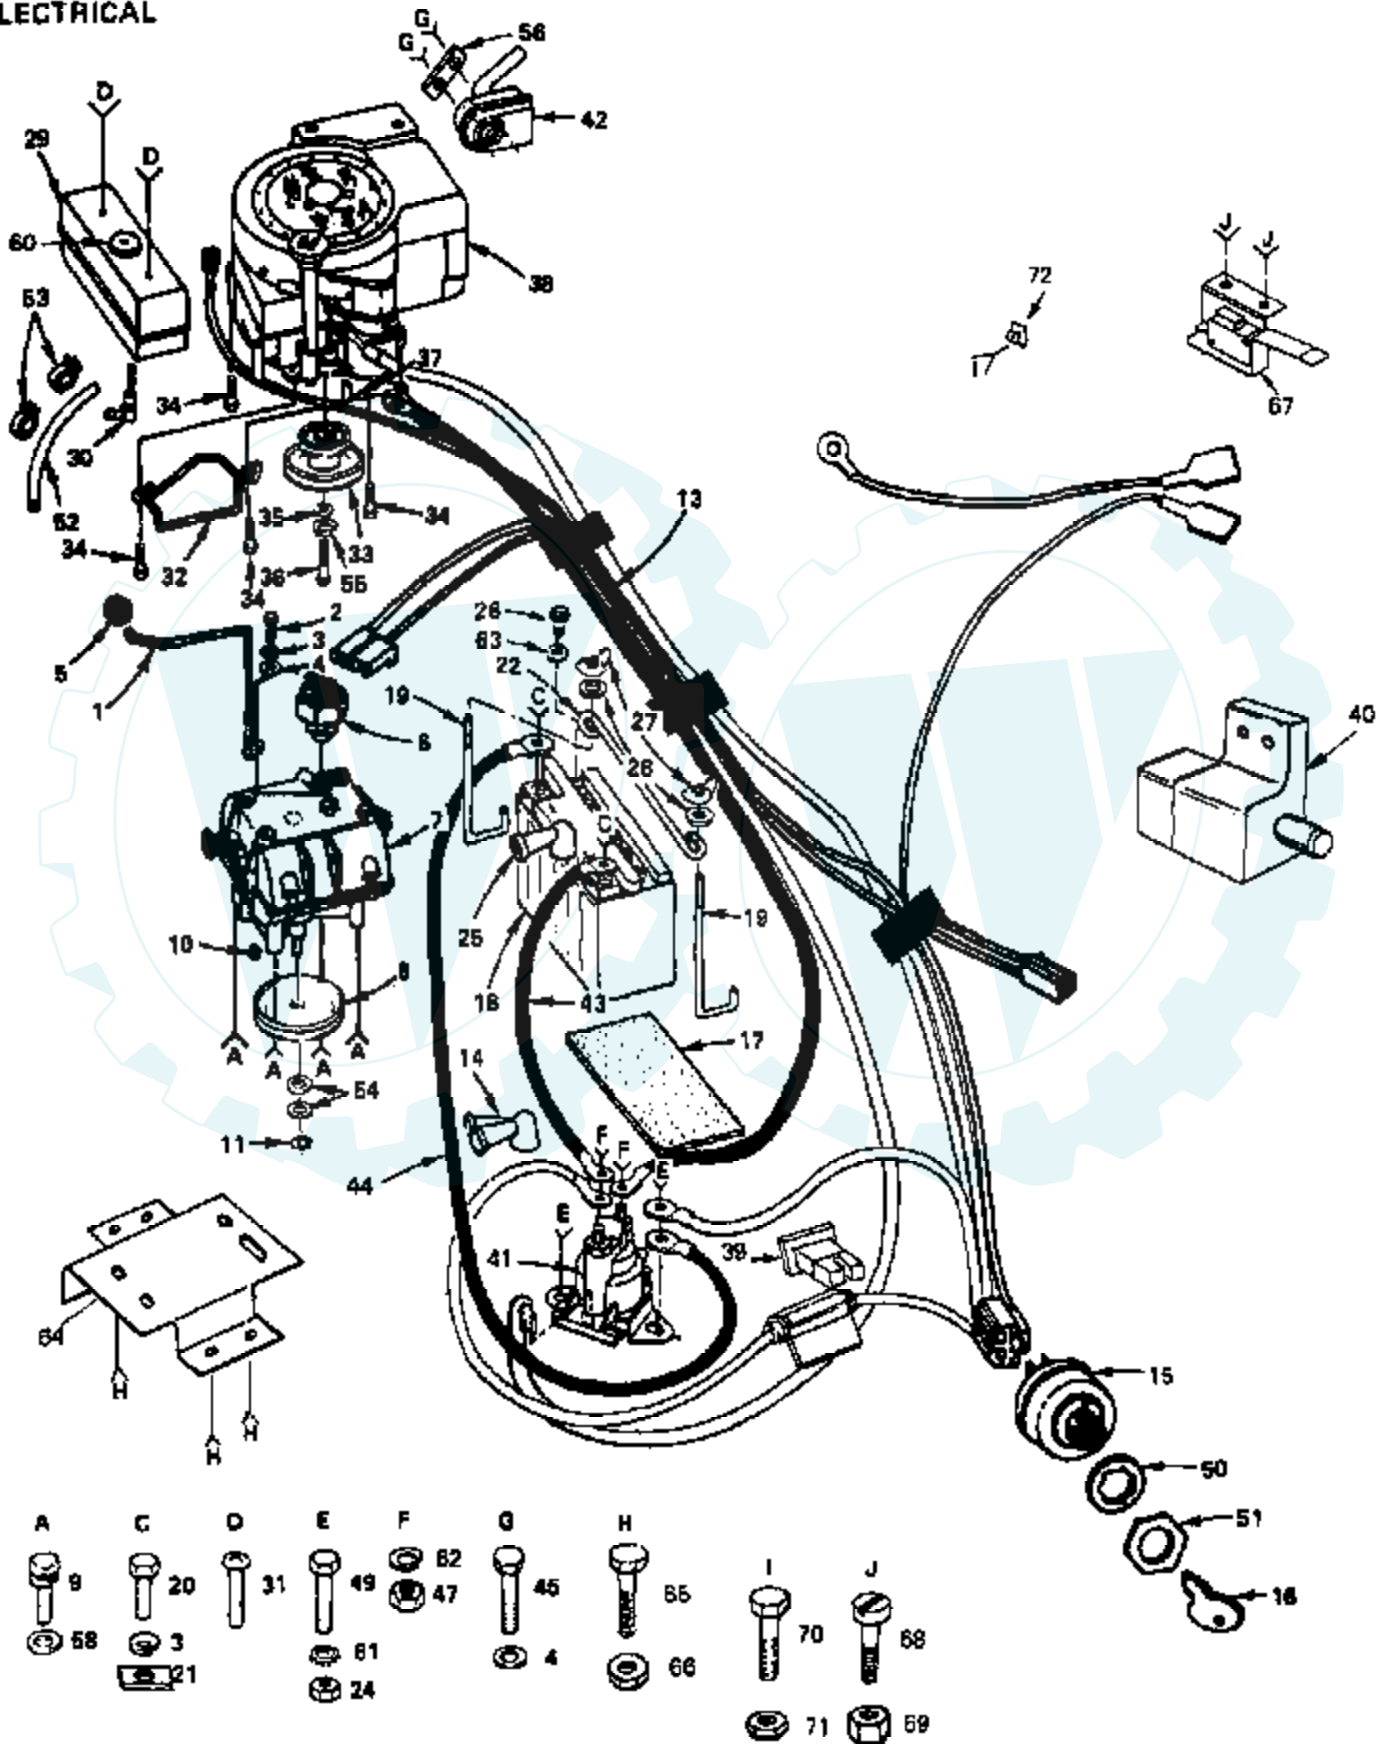

REAR ENGINE RIDING LAWN MOWER--MODEL NUMBER
RER80AT AND RER80AR

ELECTRICAL

Ref #	Part Number	Qty	Description
1	110964X		NLA
2	74610408		BOLT
3	10020400		LOCKWASHER T
4	19091216		WASHER PM
5	55862		SUB= 106932X
6	74525		SWITCH
7	74693		TRANSMISSION ASSY
8	73541		TRANS PULLEY
9	15760510		NLA
10	2228M		SUB= 2228M1
11	12000028		SUB= 2267J
13	110951X		HARNESS RER
14	51J		TERM COVER DUAL
15	4406R		SUB= STD365402
16	7552H		SUB= STD365410
17	2965J		PAD - BATTERY
18	101253M		SUB= 102958X
19	67188		SUB= 70456
20	74760408		SUB= 74230408
21	2002J		NLA
22	1592J		"ROD LT, BATTERY"
24	73220400		SUB= 50675
25	719J		SUB= 154336
26	2223J		CAP - BATTERY
27	73490400		SUB= 146525
28	19091016		WASHER
29	742J		NLA
30	739J		NLA
31	74310406		SCREW
32	677A201		NLA
33	101389X		ENGINE PULLEY RER
34	17490624		SCREW LT
35	19152405		WASHER LT
36	74770728		BOLT RER
37	9396E		SQ KEY STD
38	191707		ENGINE
39	120121X		NLA
40	109553X		SWITCH INTERLOCKT
41	109081X		SUB= 146154
42	6070J		NLA
43	6181J		CABLE ASSY
44	2098J		CABLE ASSY LT
45	74780444		NLA
47	73350400		NUT
49	74760412		BOLT LT
50	11151000		LOCKWASHER
51	3258J		CONDUIT NUT L
52	7833R		HOSE T
53	6999R		SUB= 123487X
54	19211621		WASHER
55	10040700		LOCKWASHER
56	889J		MUFFLER CLIP T
58	19121410		NLA
60	3605J		CAP-FILLER T
61	11050400		LOCKWASHER
62	10090400		SUB= 10040400
63	2224J		GASKET - BATTERY
64	110995X		NLA