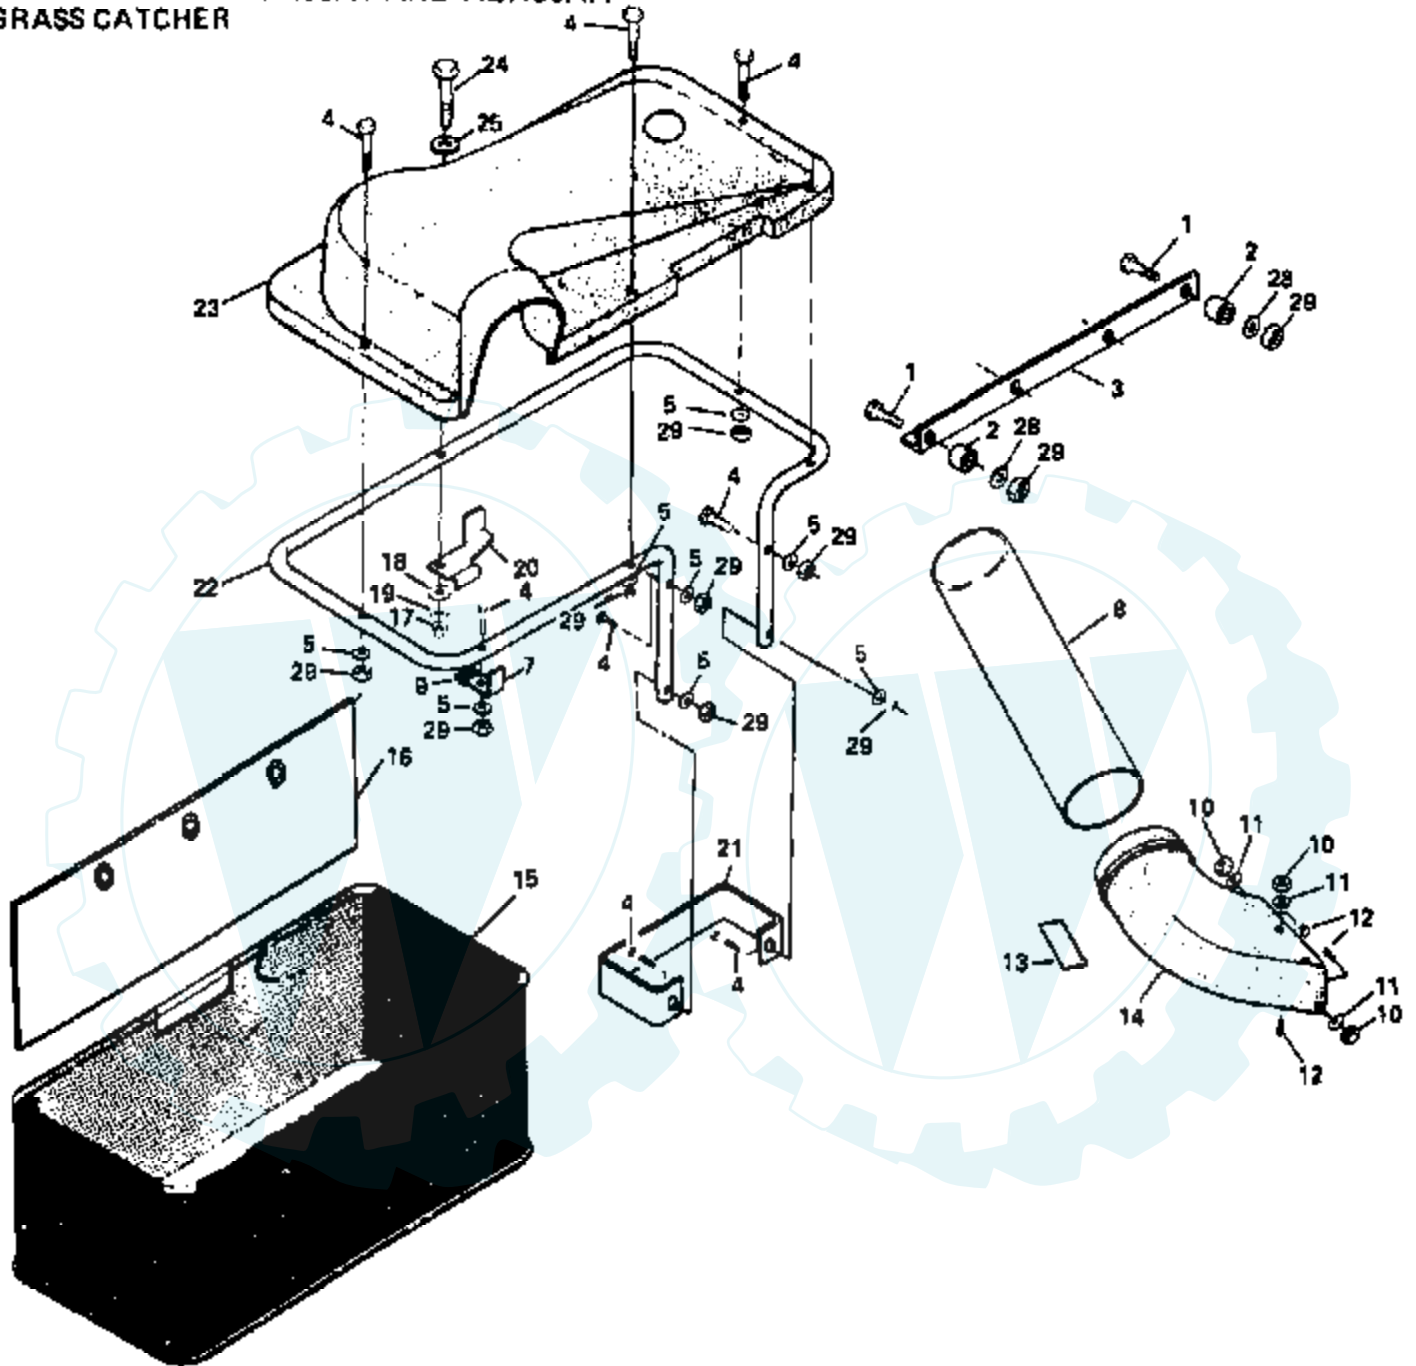

REAR ENGINE RIDING LAWN MOWER--MODEL NUMBER
RER80AT AND RER80AR

GRASS CATCHER

Ref #	Part Number	Qty	Description
1	74760520		BOLT
2	4497J		SPACER T
3	6110J		NLA
4	74780526		BOLT
5	19111216		WASHER M
7	74195		FRAME SUPPORT B
8	73473		NLA
9	74194		SUB= 74195
10	73680400		SUB= 73690400
11	19091216		WASHER PM
12	72240408		BOLT
13	8709J		NLA
14	73472		NLA
15	8036J		NLA
16	605J		NLA
17	73680600		SUB= 73690600
18	10040600		LOCKWASHER
19	19131216		WASHER
20	73471		BAG LATCH
21	75131		BUMPER T
22	6111J		NLA
23	75081		NLA
24	74760632		SUB= 74930632
25	19131614		WASHER
28	19111412		NLA
29	73680500		SUB= 73690500