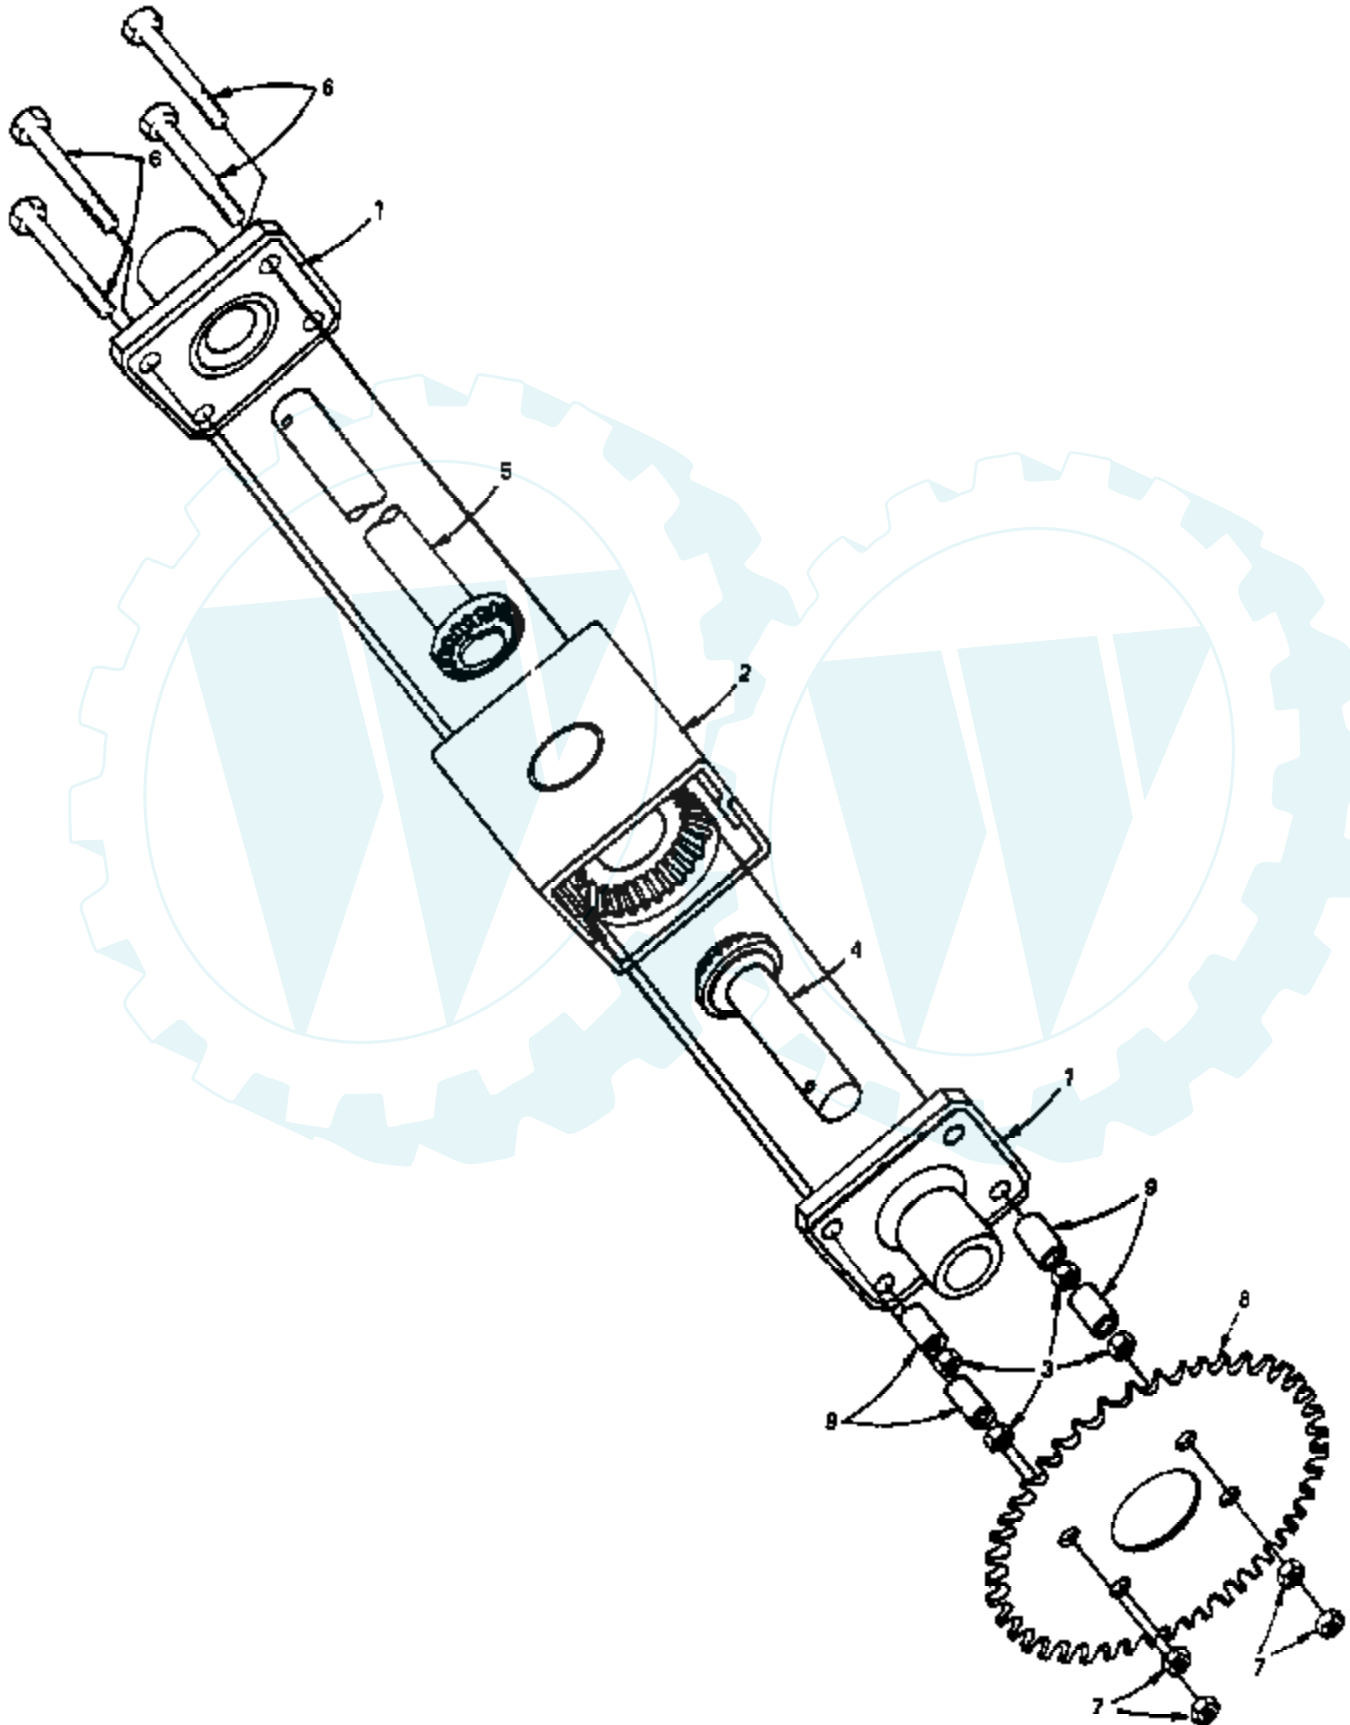

REAR ENGINE RIDING LAWN MOWER--MODEL NUMBER  
RER80AT AND RER80AR

CHASSIS

Ref #	Part Number	Qty	Description
1	3133J		TOW HITCH - EYEBOLT
2	73680600		SUB= 73690600
3	110990X		CHASSIS
6	677A774		LEVER ARM
7	110989X		LENS GRILLE
9	74760512		BOLT
10	19211616		WASHER LT
11	12000002		SUB= 2225J
12	73680500		SUB= 73690500
13	6276J		PARALLEL BAR
14	6092J		NLA
16	72386		BRAKE ROD
17	64284		NLA
18	76020312		SUB= 3145
19	62755		SPRING
20	110979X		NLA
21	72361		NLA
22	63640		COTTER PIN
23	72393		NLA
24	72360		NLA
25	71673		PLUNGER CAP T
26	72387		NLA
27	67174		NLA
28	101008K		BOLT SHOULDER LT
29	19172410		SUB= 67725
30	73530500		NUT
31	110991X		SPRING RER
32	53018		IDLER PULLEY RER
33	15760624		BOLT
34	55862		SUB= 106932X
35	67346		V BELT T (L439)
36	110955X		FRONT MEMBER RER
37	72140506		BOLT
38	72375		LIFTER BRKT T
39	110978X		NLA
40	677A776		NLA
41	72140508		BOLT
42	74576		DRIVELOKPINTYPE
43	110985X		"RER, BELLCRANK"
45	68475		NLA
46	74760612		SUB= 74780612
47	73800500		NUT
48	110984X		PIVOT BRKT RER
49	110965X		SADDLE RER
50	73680800		NUT LTV
51	74760856		SPEC BOLT RER
52	4120J		TUBE - SUPPORT
53	110959X		AXLE ASSY RER
54	71208		BUSHING
56	12000002		SUB= 2225J
57	110967X		KINGPIN
58	110968X		KINGPIN RER
59	17490512		SCREW
60	73350600		NUT
61	120491X		COUNTERWEIGHT R
62	74760644		BOLT
63	19132012		WASHER
64	19131210		WASHER

**REAR ENGINE RIDING LAWN MOWER--MODEL NUMBER RER80AR AND RER80AT  
DIFFERENTIAL ASSEMBLY PART NUMBER 110957X**

Ref #	Part Number	Qty	Description
1	79429		CAPBEAR ASSY
2	2309J		TRANSFER GEAR CASE ASSY
3	73220500		NUT.HEX.5/16-18
4	2310J		NLA
5	2311J		GEAR SHAFT L RE
6	74760572		BOLT
7	73680500		SUB= 73690500
8	2312J		SPROCKET
9	2313J		SPACKER - SPROCKET

Ref #	Part Number	Qty	Description
65	74760412		BOLT LT
66	73680400		SUB= 73690400
67	121064X		SWITCH T
68	74681008		SCREW
69	73951000		"NUT,KEPS"
70	74780408		BOLT
71	73680400		SUB= 73690400
72	235R		CLIPT