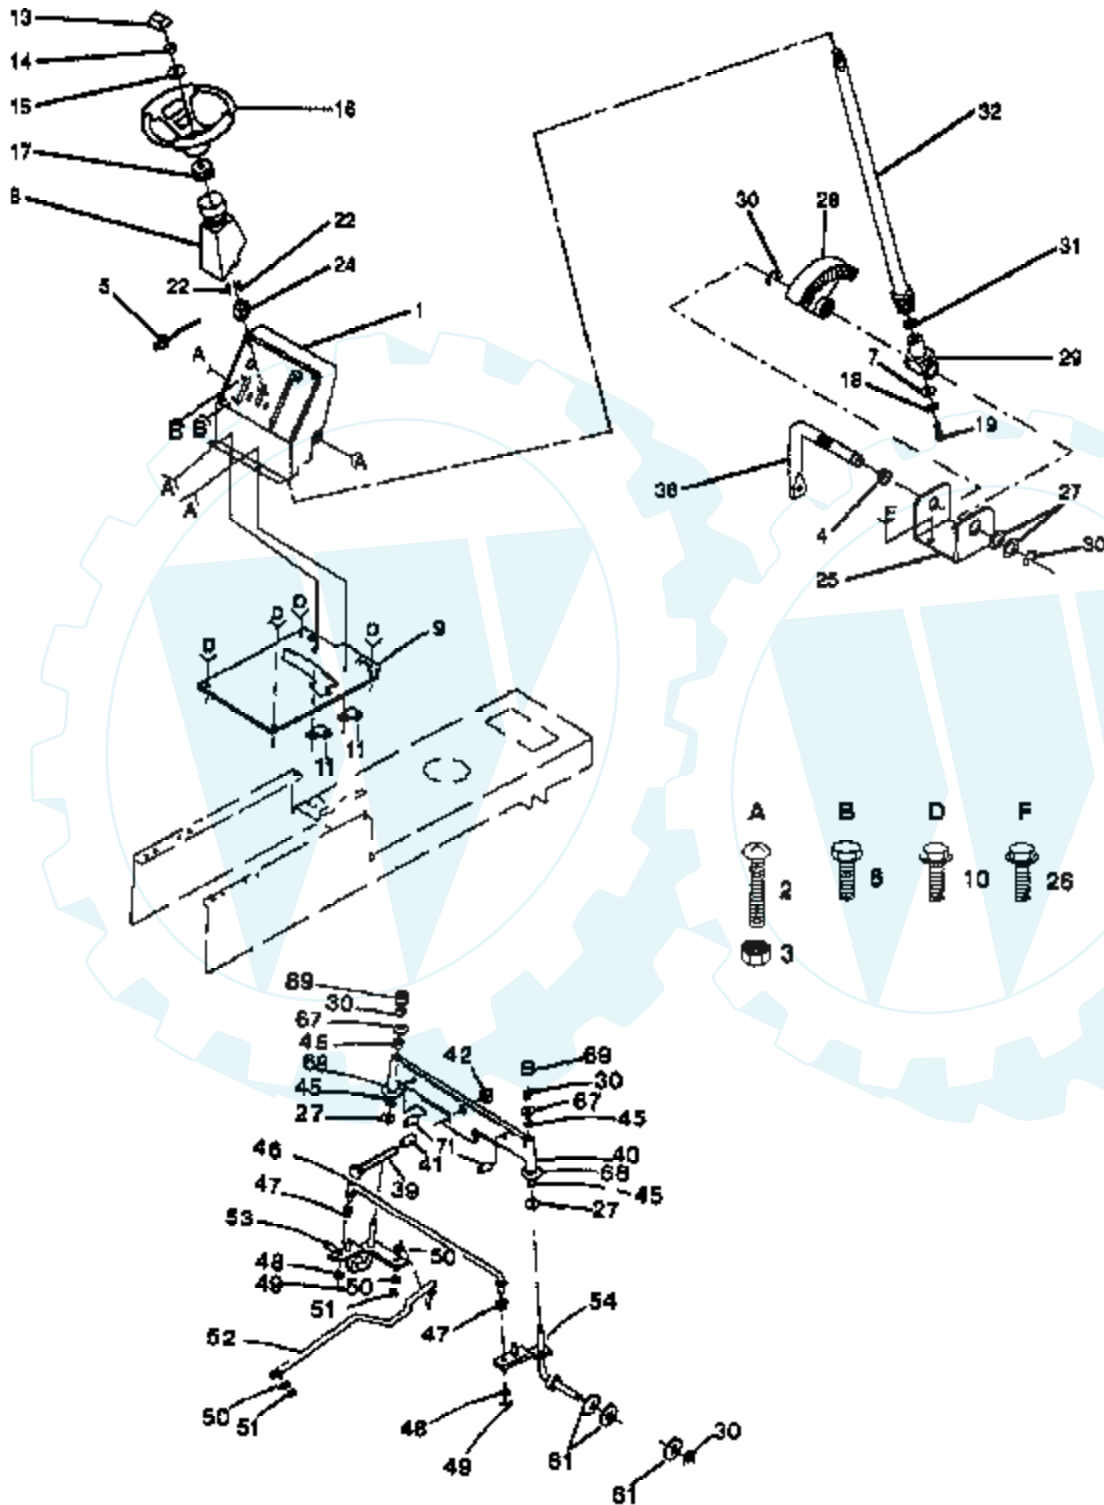

Ref #	Part Number	Qty	Description
59	131288		BRAKE ROD RH
60	131289		BRAKE ROD LH
61	76020312		SUB= 3145
62	133551		PIVOT ROD
63	133504		CLUTCH ROD SECOND
64	72110614		BOLT
65	133550		SUB= 142427
66	73350600		NUT
67	133205		TRUNION
68	4497H		RETAINER M
69	127498		BUSHING
70	128759		SUB= 918128759
71	133573		CLUTCH ARM PRI AS
72	106932X		KNOB T(3/8 HOLE)
73	121748X		WASHER
74	12000029		RING
75	128903		SHOULDER BOLT
76	127845		SPRING KEEPER
77	127847		CLUTCH ARM SECOND
78	131870		RETURN SPRING
79	130840		BRAKE ASM
80	17490512		SCREW
	131529		SUB= 142820
	130794		MANDREL ASM

LAWN TRACTOR - MODEL NUMBER RE1238C

SCHEMATIC

LAWN TRACTOR - MODEL NUMBER RE1238C

STEERING AND FRONT AXLE

Ref #	Part Number	Qty	Description
1	123042X		SUB= 123042X013
2	74180512		SCREW
3	73510500		NUT
4	109816X		NYLINER T
5	132623		SUB= 532132623
6	17720410		SCREW LT
7	126684X		SUB= 532126684
8	124418X		"TUBE, STR SHAFT"
9	124464X011		SADDLE
10	17490608		SCREW LT
11	2751R		CLIP T
12	19212010		WASHER
13	100710L		INSERT-WHEEL LT
14	7810H		GRIPCO NUT
15	19133808		WASHER T
16	100713N		SUB= 150547
17	104820X		ADAPTER-WHEEL LT
18	10040400		LOCKWASHER
19	71070410		"SCREW,SPECIAL"
22	17431008		SUB= 98000165
24	132196		SUB= 155106
25	124036X		"BRKT,STEERING"
26	17490612		SCREW
27	6266H		WASHER .T
28	124034X		SUB= 136874
29	124035X		SUPPORT.SHAFT
30	12000029		RING
31	57079		THRUST WASHER
32	132614		SHAFT ASM
36	127501		SUB= 918127501
39	74011056		BOLT HEX 5/8-11
40	105669X		SUB= 108075X
41	110438X		BEARING
42	73601000		SUB= 73901000
45	3366R		COL. SRTG. BEAR.
46	130465		TIE ROD
47	120754X		SUB= 126847X
48	19131416		WASHER
49	76020412		COTTER PIN
50	10040600		LOCKWASHER
51	73610600		SUB= 7810H
52	130468		SUB= 532130468
53	130460		SUB= 532130460
54	130459		SPINDLE ASM RH
61	121749X		WASHER
67	121748X		WASHER
68	19272016		WASHER
69	121232X		CAP
71	132624		AXLE PIN