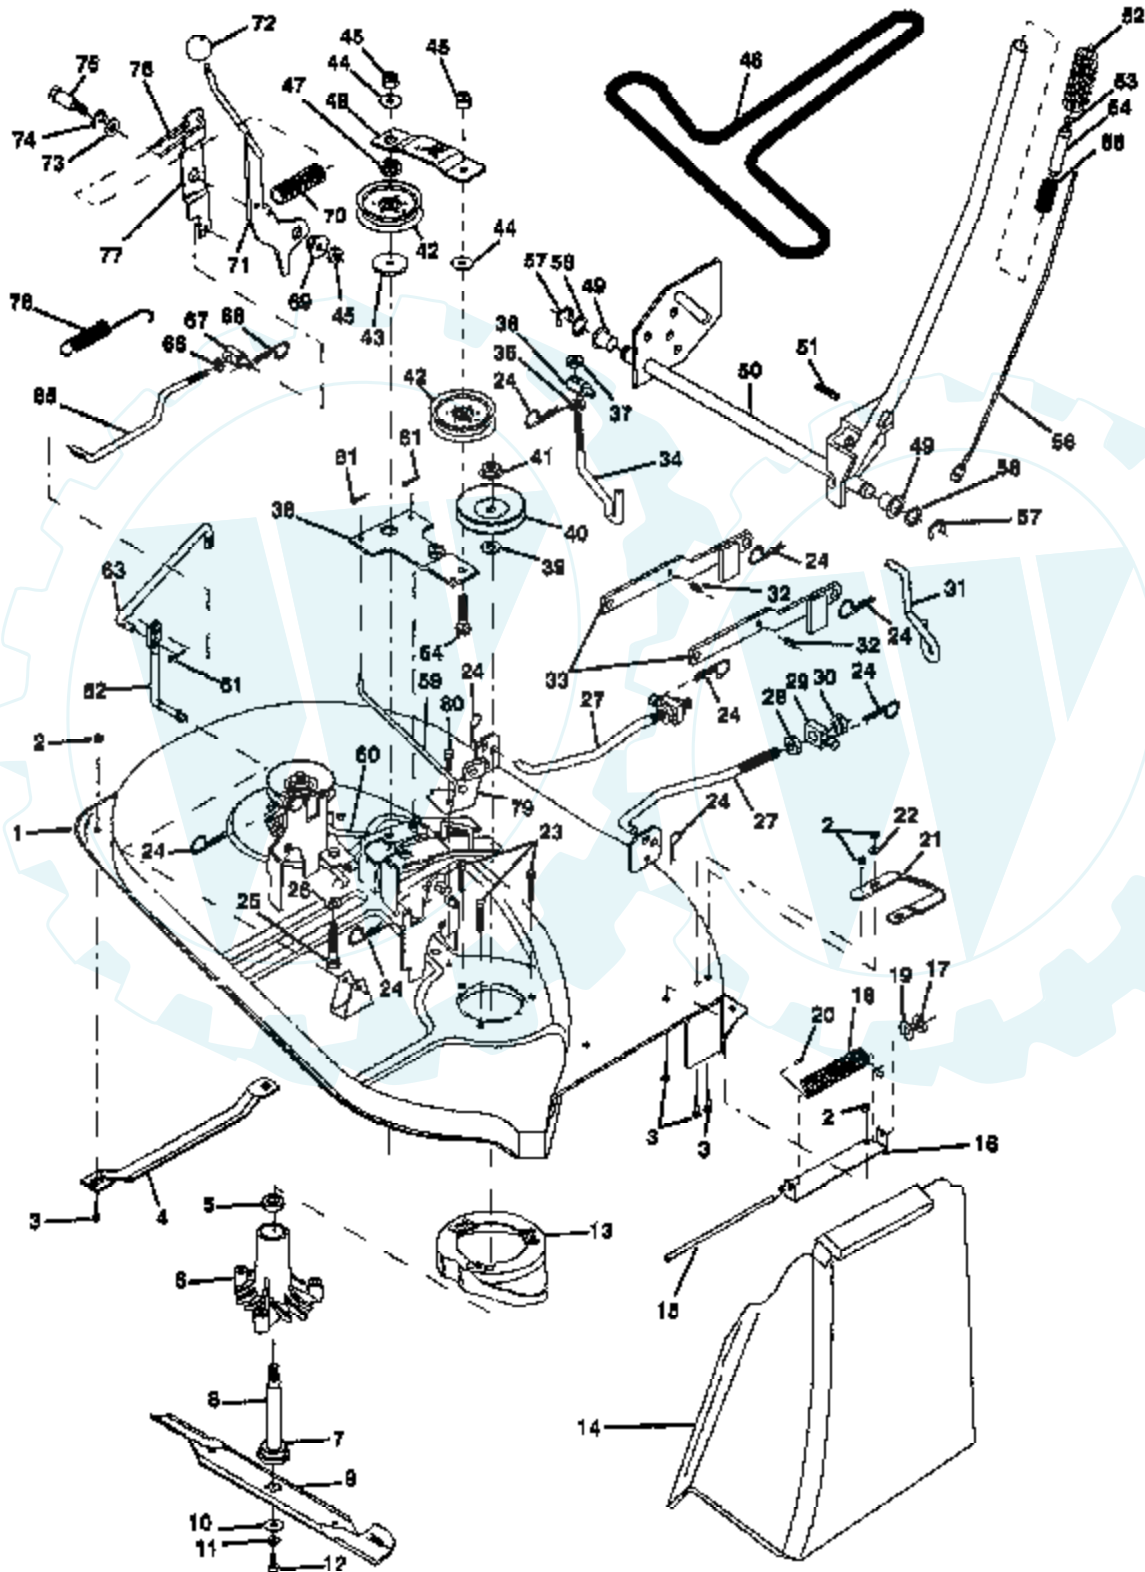

LAWN TRACTOR - MODEL NUMBER RE1238C

38" MOWER

Ref #	Part Number	Qty	Description
1	129365		SUB= 145775
2	73680500		SUB= 73690500
3	72140506		BOLT
4	7631J		RUNNER-LH M
5	110485X		BEARING
6	128774		HSG ASM MANDREL
7	129895		BEARING.BALL
8	133172		SUB= 137646
9	127842		SUB= 138497
10	129962		WASHER BLADE
11	10030600		SUB= 10040600
12	850857		BLADE BOLT
13	128961		SUB= 140329
14	106736X		DEFLECTOR-SHLD T
15	106735X		ROD-HINGE T
16	105896X		SUB= 137607
17	110452X		NUT PUSH M
18	106734X		SUB= 123713X
19	19111016		WASHER
20	105304X		CAP-SLEEVE LT
21	128772		RUNNER RH
22	19111216		WASHER M
23	78158		SUB= 17580520
24	4939M		SUB= 85902
25	74600636		BOLT
26	851074		"WASHER,HARDEN"
27	127218		LINK.FRONT
28	73350800		NUT
29	130171		TRUNION
30	73680800		NUT LTV
31	127224		LINK LIFT RH
32	128763		SPRING PIN
33	133710		SUSP ARM REAR
34	127223		LIFT LINK LH
35	73360700		NUT
36	110447X		SUB= 132793
37	73710700		NUT LOCK YTH
38	133736		SUB= 133840
39	129963		WASHER
40	129206		SUB= 153532
41	73050900		SUB= 139729
42	131494		FLAT IDLER PULLEY
43	122052X		SPACER RETAINER
44	19131612		WASHER GT
45	73680600		SUB= 73690600
46	131290		BELT-V.88.12.MW
47	133502		RETAINER SPACER
48	133503		IDLER ARM STIFF
49	120183X		NYLON BEARING
50	122507X		SUB= 145117
51	105767X		PIN-GROOVE LT
52	125631X		GRIP HANDLE
53	122365X		SUB= 125925X
54	122364X		SUB= 125925X
55	122512X		SUB= 532122512
56	122514X		SUB= 136973
57	12000002		SUB= 2225J
58	19211416		WASHER