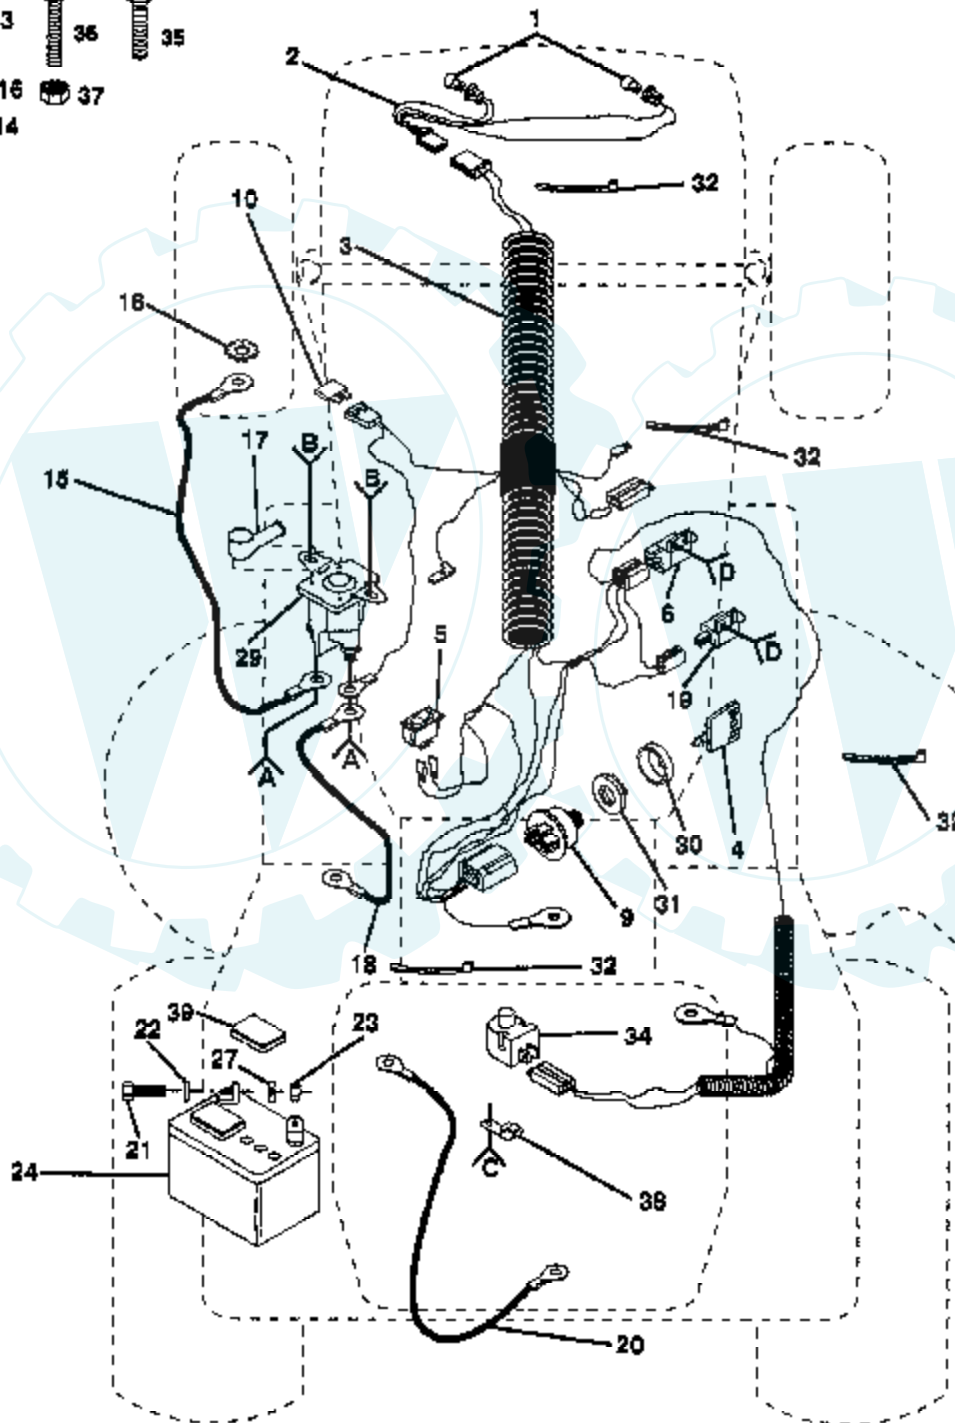

LAWN TRACTOR - MODEL NUMBER RE1238C

ELECTRICAL

A	B	C	D

Ref #	Part Number	Qty	Description
1	7662J		SUB= 4152J
2	127441X		SUB= 136850
3	132017		IGN HARNESS
4	7552H		SUB= STD365410
5	110712X		SWITCH LT
6	104445X		SWITCH-INTER. GT
9	4406R		SUB= STD365402
10	108824X		FUSE HYT
11	10090400		SUB= 10040400
12	73350400		NUT
13	74780408		BOLT
14	73510400		NUT
15	4799J		"CABLE T, BATTERY"
16	11050400		LOCKWASHER
17	131563		SUB= 154336
18	132202		SUB= 146147
19	109553X		SWITCH INTERLOCKT
20	4207J		CABLE T
21	74760412		BOLT LT
22	19091016		WASHER
23	73220400		SUB= 50675
24	121265X		SUB= 123899X
27	10040400		LOCKWASHER
29	109081X		SUB= 146154
30	123620X		SUB= 141226
31	124211X		NUT IGNITION
32	7192J		WIRE TIE
34	121305X		SWITCH SEAT
35	17021008		SCREW
36	74641008		SUB= 71031008
37	73951000		"NUT,KEPS"
38	4171R		CLIP T
39	121264X		"CAP,BATTERY "