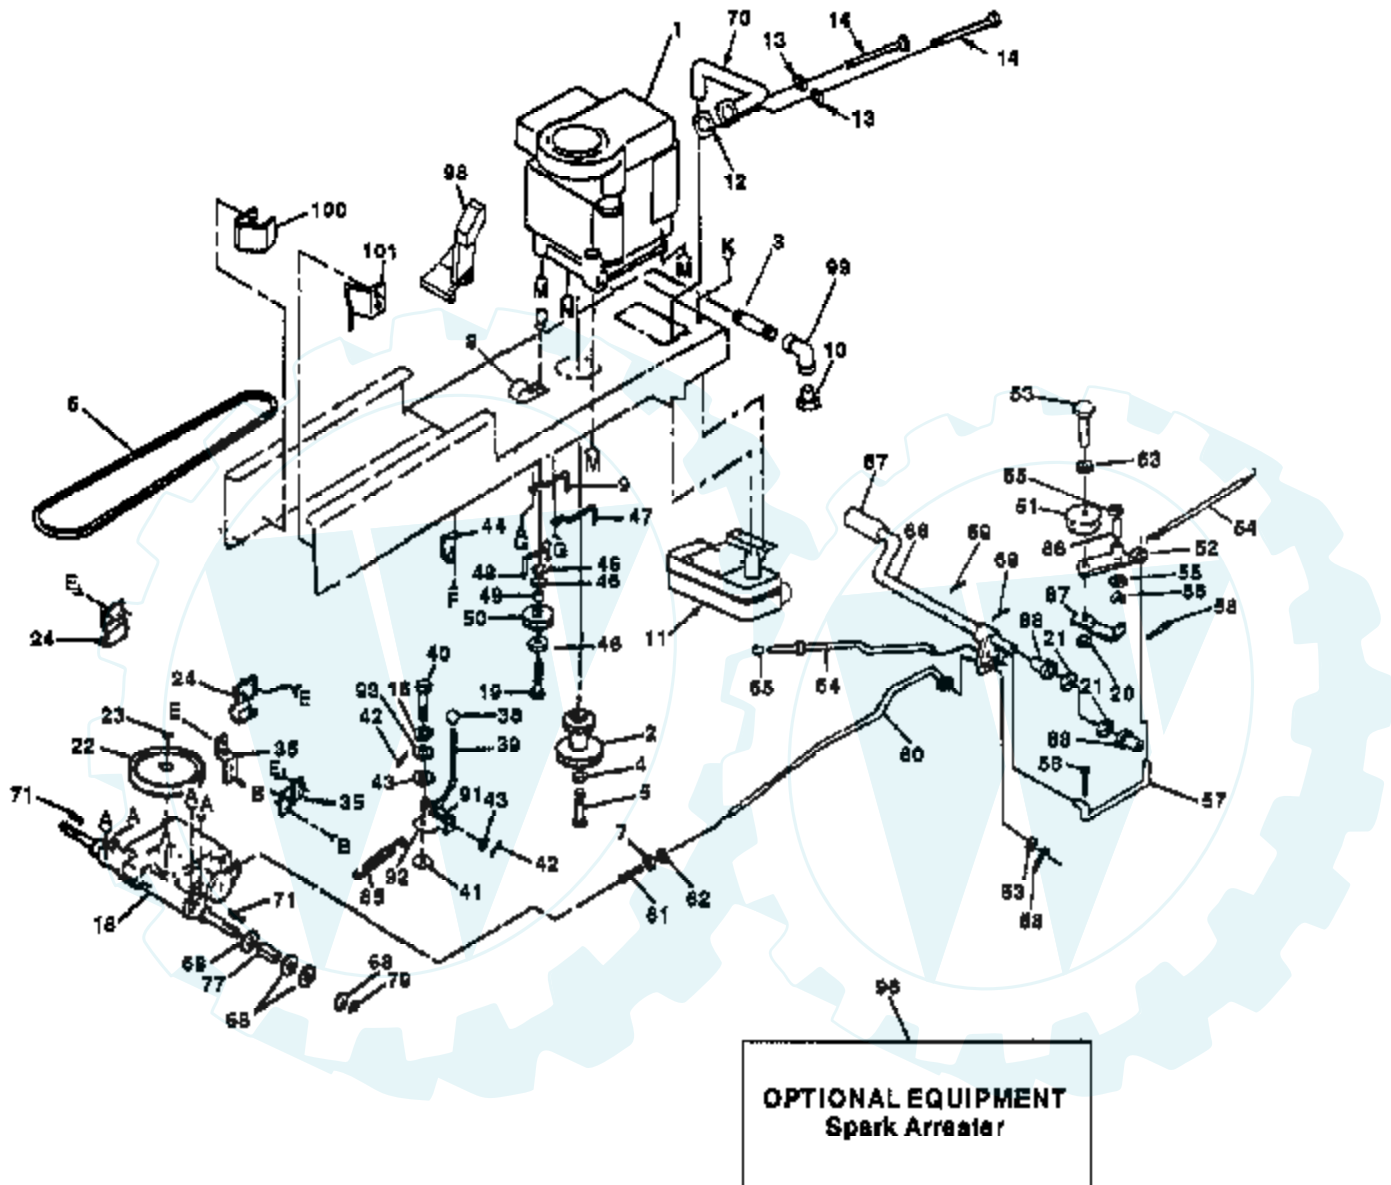

LAWN TRACTOR - MODEL NUMBER RE1238C

DRIVE

A	B	D	E	F	G	K	M	N
19	28	20	36	45	25	28	18	16
20			20	48	46	83		94
				20	13			

Ref #	Part Number	Qty	Description
1	283707		ENGINE
2	131002		SUB= 136004
3	13280324		PIPE NIPPLE
4	10040700		LOCKWASHER
5	71130720		BOLT
6	125907X		BELT-V.90.0.GD.DR
7	73800600		NUT
8	2751R		CLIP T
9	129921		KEEPER.BELT.ENG.L
10			CHECK WITH SUPPLIER
11	123075X		MUFFLER EUROPE
12	125593X		SUB= 272293
13	10040500		LOCKWASHER
14	71070510		SCREW LT
15	17490620		SCREW
16	10040400		LOCKWASHER
18	120898X		SUB= 137367
19	74760644		BOLT
20	73680600		SUB= 73690600
21	19211616		WASHER LT
22	123666X		PULLEY TRANS
23	12000028		SUB= 2267J
24	109167X		BRACKET LT
25	74760616		BOLT
26	17490512		SCREW
35	121520X		STRAP TORQUE
36	74760612		SUB= 74780612
38	106279X		CONTROL KNOB LT
39	124461X		ROD SHIFTER
40	71040412		SUB= 74550412
41	105701X		WASH-SHFT PLT LT
42	76020416		PIN COTTER 1/8
43	19151216		WASHER
44	104777X		SUB= 140312
45	17490612		SCREW
46	19131312		WASHER
47	131402		GUIDE BLT DR MWR
48	109070X		BELT KEEPER LT
49	4470J		SPACER T
50	123674X		PULLEY.IDLER.FLAT
51	127783		SUB= 139245
52	123789X		ARM IDLER
53	74760624		SUB= 74930624
54	105709X		"SPRING, RETURN LT"
55	110812X		WASHER LT
56	12000039		KLIP RING
57	105710X		"LINK, CLUTCH T"
58	76020412		COTTER PIN
60	131867		BRAKE ROD
61	106888X		SPRING ROD LT
62	73350600		NUT
63	19131316		WASHER
64	125638X		SUB= 128904
65	7733J		SUB= 71673
66	122424X		SUB= 149001
67	8883R		PEDAL COVER T
68	121749X		WASHER
69	1572H		SUB= 2882J