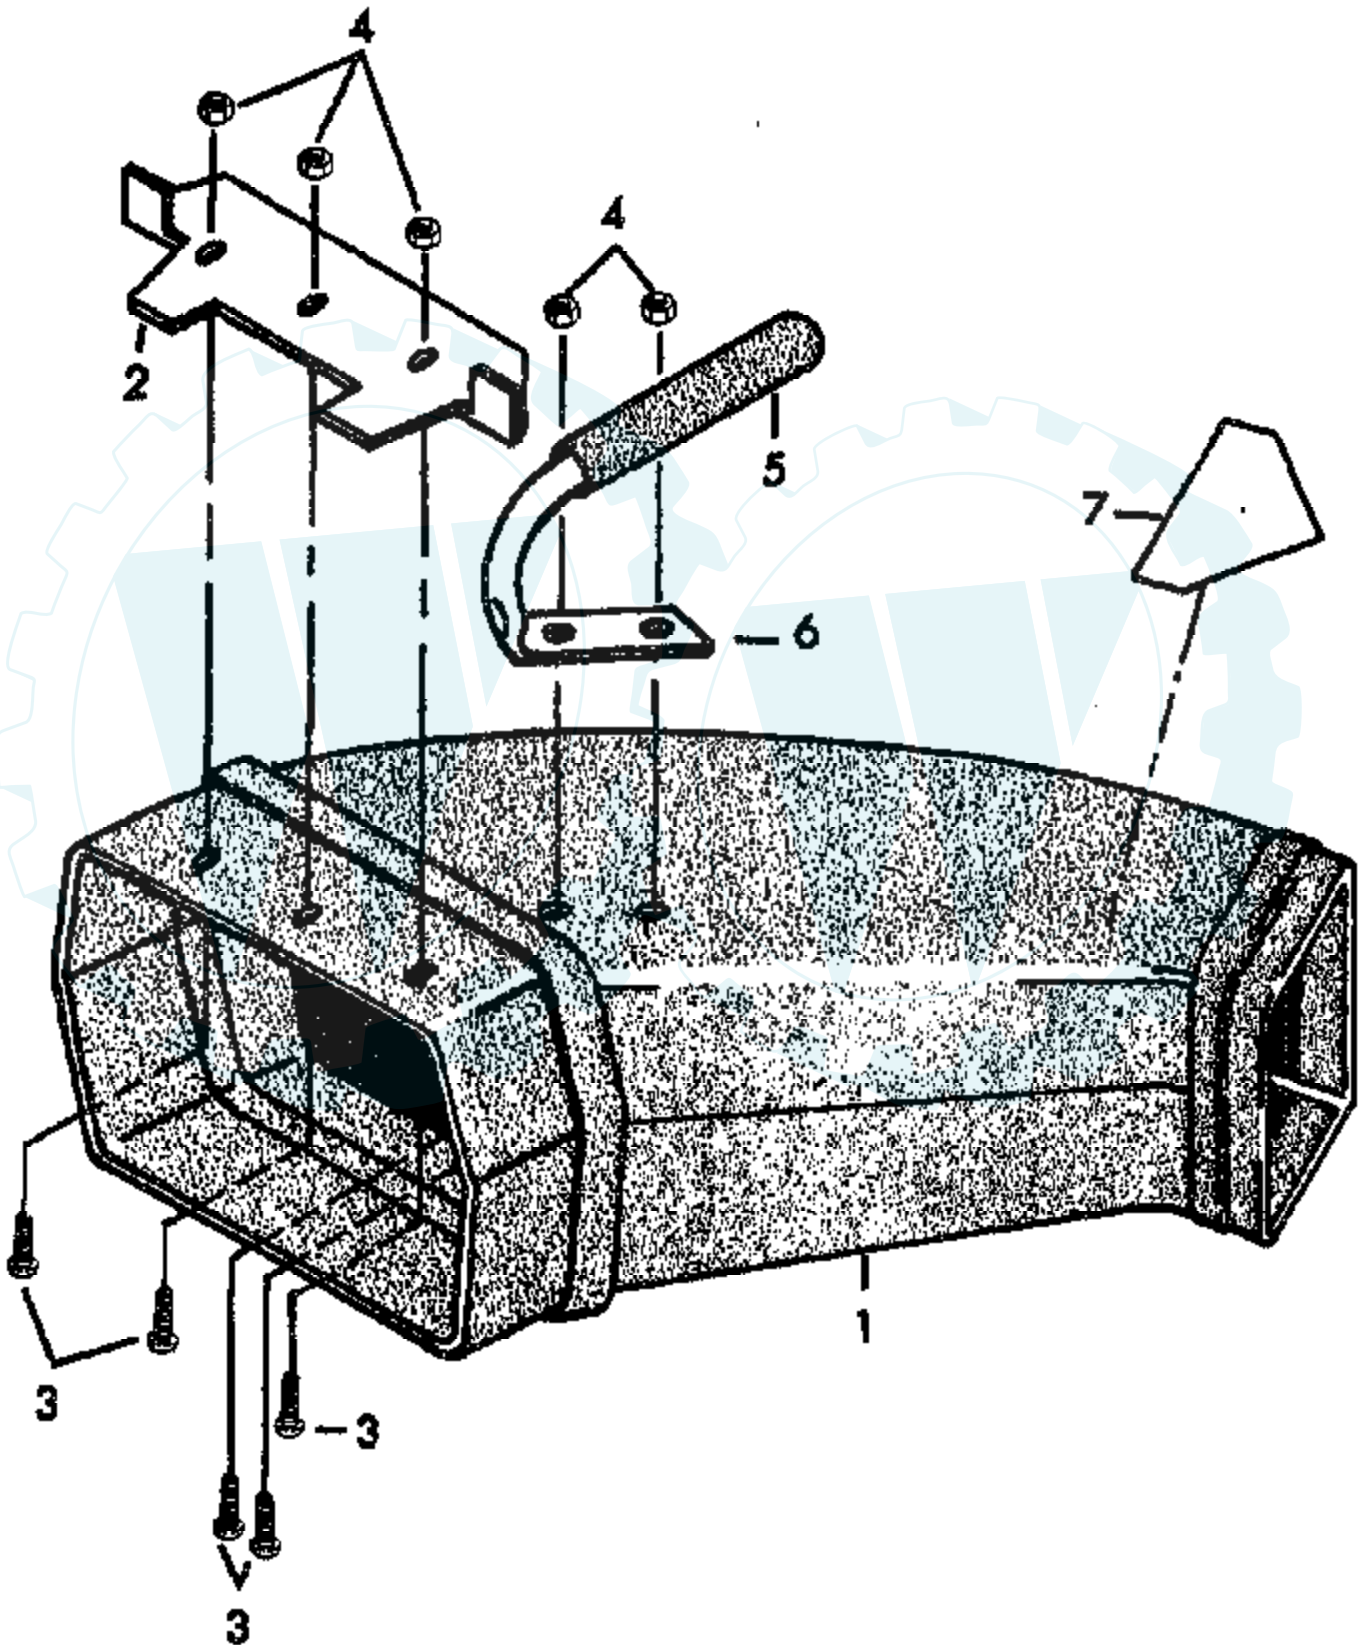

LAWN MOWER - MODEL NUMBER R100BR

**CHUTE DEFLECTOR ASSEMBLY**

Ref #	Part Number	Qty	Description
1	85816		CHUTE DISCHARGE
2	85643		CHUTE BRKT
3	13328		TRUSS HEAD MACHINE SCREW
4	69180		LOCKNUT
5	85800		GRIP
6	85799		CHUTE HANDLE
7	85463		DECAL-DANGER PM

LAWN MOWER · MODEL NUMBER R100BR

**GRASS CATCHER**

Ref #	Part Number	Qty	Description
1	103179X		CATCHER TOP PM
2	103180X		CATCHER BOTTOM PM
3	84806		NLA
4	103181X		BAFFLE.CATCHER.
5	103227X		CATCHER HANDLE PM
6	83553		CLAMP
7	12024		SUB= 874180410
8	13328		TRUSS HEAD MACHINE SCREW
9	69180		LOCKNUT
10	63601		SUB= 73800400
11	83556		SPEED NUT
12	103786X		NLA
13	4802		SUB= 19070818

LAWN MOWER - MODEL NUMBER R100BR

Ref #	Part Number	Qty	Description
1	84585		NLA
2	103815X		NLA
3	85724		SCREW PM
4	69411		SCREW
5	78186		SCREW
6	74189		NUT
7	84587		NLA
8	85399		NLA
9	84683		SUB= 84684X479
10	58714		SUB= 131959
11	57734		WASHER
12	8141J		SUB= 136376
13	51793		HAIRPIN COTTER
14	103268X		TRIM PLATE ASY
15	36953		SCREW SELF TAP
16	84651		ROPE GUIDE
17	53109		SUB= 74760424
18	63601		SUB= 73800400
19	85827		CABLE CLIP PM
20	77521		REAR DEFLECTOR
21	85546		BACKING STRIP PM
22	54583		SCREW
23	85375		BACK PLATE PM
24	85877		NLA
25	65231		SCREW
26	76399		"SCREW,HEX HEAD"
27	69180		LOCKNUT
28	77514		SUB= 850247X479
29	81283		SCREW
30	85354		SUB= 85353X479
31	58609		MACH SCREW
32	41945		SUB= 74191008
33	77524		SUB= 81959X479
34	81027		SUB= 81962X479
35	77526		HINGE ROD
36	77527		SPRING
37	33750		SUB= 12000014
38	54583		SCREW
39	103796X		MODEL PLATE
40	54562		SCREW
41	107090X		MOWER HOUSING
42	77512		SUB= 81964X417
43	77510		SUB= 81963X417
44	66238		SUB= 72140505
45	63124		SUB= 73690500
46	55187		SCREW
47	69478		SUB= 750085X007
48	77884		SELEC SPRING
49	77865		SUB= 532132800
50	69474		SUB= 82986X004
51	62335		"WASHER, BELLEVIL."
52	64763		SHOULDER BOLT
53	62333		WASHER
54	74400		SUB= 73800600
55	103266X		WHEEL AND TIRE ASSY
56	78628		WHEEL & TIRE ASSY
57	52160		WASHER
58	55015		CLIP.RETAINER