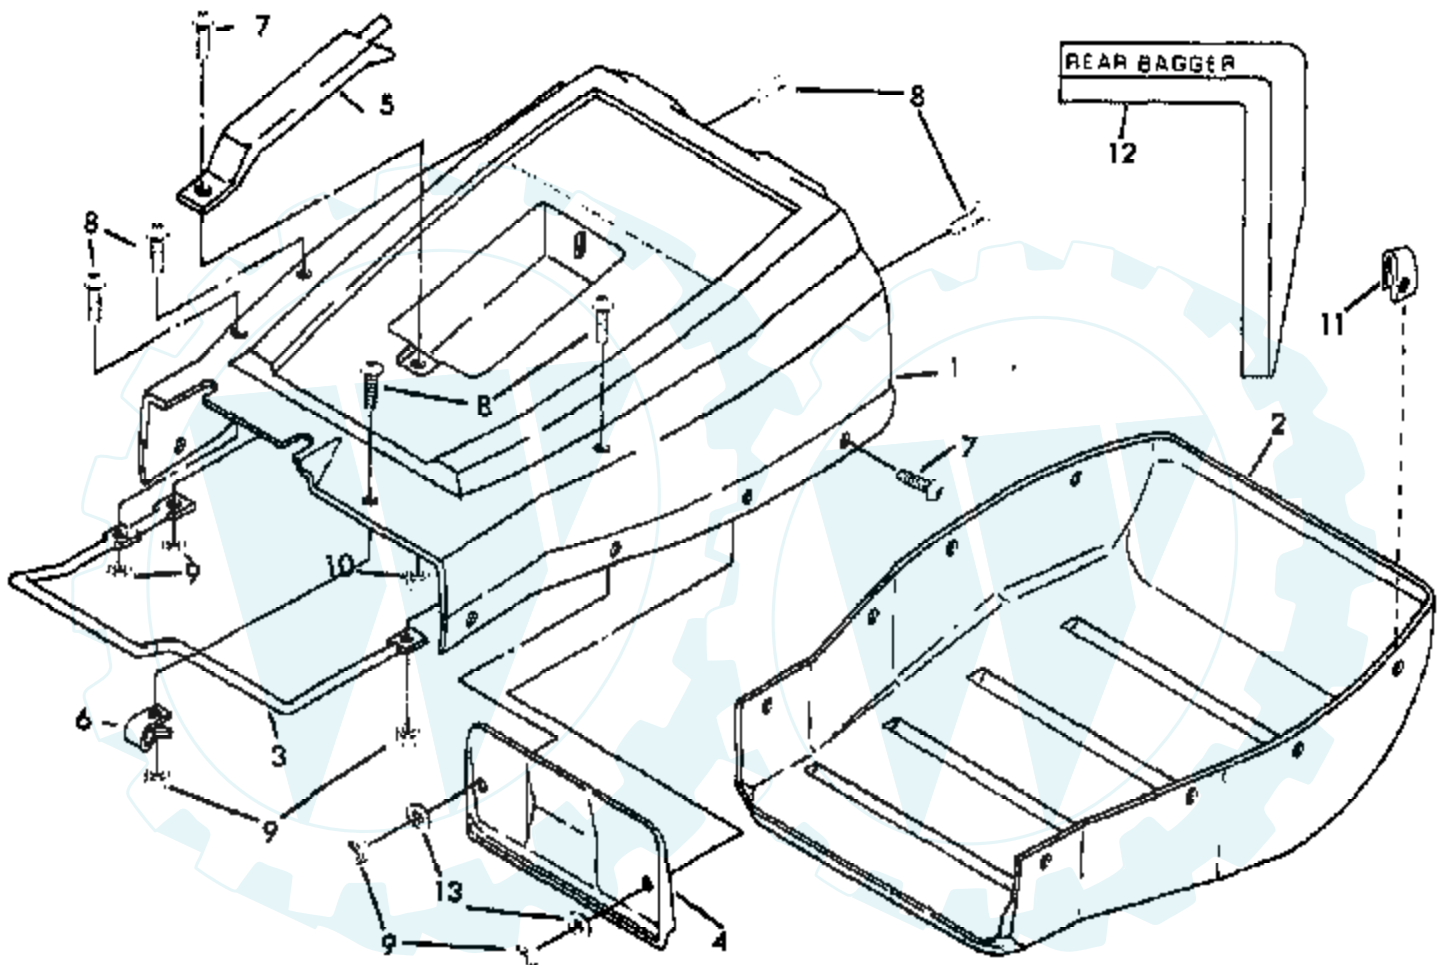

LAWN MOWER - MODEL NUMBER R100BR

**CHUTE DEFLECTOR ASSEMBLY**

Ref #	Part Number	Qty	Description
1	85816		CHUTE DISCHARGE
2	85643		CHUTE BRKT
3	13328		TRUSS HEAD MACHINE SCREW
4	69180		LOCKNUT
5	85800		GRIP
6	85799		CHUTE HANDLE
7	85463		DECAL-DANGER PM

LAWN MOWER · MODEL NUMBER R100BR

**GRASS CATCHER**

Ref #	Part Number	Qty	Description
1	103179X		CATCHER TOP PM
2	103180X		CATCHER BOTTOM PM
3	84806		NLA
4	103181X		BAFFLE.CATCHER.
5	103227X		CATCHER HANDLE PM
6	83553		CLAMP
7	12024		SUB= 874180410
8	13328		TRUSS HEAD MACHINE SCREW
9	69180		LOCKNUT
10	63601		SUB= 73800400
11	83556		SPEED NUT
12	103786X		NLA
13	4802		SUB= 19070818

LAWN MOWER - MODEL NUMBER R100BR

Ref #	Part Number	Qty	Description
1	84585		NLA
2	103815X		NLA
3	85724		SCREW PM
4	69411		SCREW
5	78186		SCREW
6	74189		NUT
7	84587		NLA
8	85399		NLA
9	84683		SUB= 84684X479
10	58714		SUB= 131959
11	57734		WASHER
12	8141J		SUB= 136376
13	51793		HAIRPIN COTTER
14	103268X		TRIM PLATE ASY
15	36953		SCREW SELF TAP
16	84651		ROPE GUIDE
17	53109		SUB= 74760424
18	63601		SUB= 73800400
19	85827		CABLE CLIP PM
20	77521		REAR DEFLECTOR
21	85546		BACKING STRIP PM
22	54583		SCREW
23	85375		BACK PLATE PM
24	85877		NLA
25	65231		SCREW
26	76399		"SCREW,HEX HEAD"
27	69180		LOCKNUT
28	77514		SUB= 850247X479
29	81283		SCREW
30	85354		SUB= 85353X479
31	58609		MACH SCREW
32	41945		SUB= 74191008
33	77524		SUB= 81959X479
34	81027		SUB= 81962X479
35	77526		HINGE ROD
36	77527		SPRING
37	33750		SUB= 12000014
38	54583		SCREW
39	103796X		MODEL PLATE
40	54562		SCREW
41	107090X		MOWER HOUSING
42	77512		SUB= 81964X417
43	77510		SUB= 81963X417
44	66238		SUB= 72140505
45	63124		SUB= 73690500
46	55187		SCREW
47	69478		SUB= 750085X007
48	77884		SELEC SPRING
49	77865		SUB= 532132800
50	69474		SUB= 82986X004
51	62335		"WASHER, BELLEVIL."
52	64763		SHOULDER BOLT
53	62333		WASHER
54	74400		SUB= 73800600
55	103266X		WHEEL AND TIRE ASSY
56	78628		WHEEL & TIRE ASSY
57	52160		WASHER
58	55015		CLIP.RETAINER