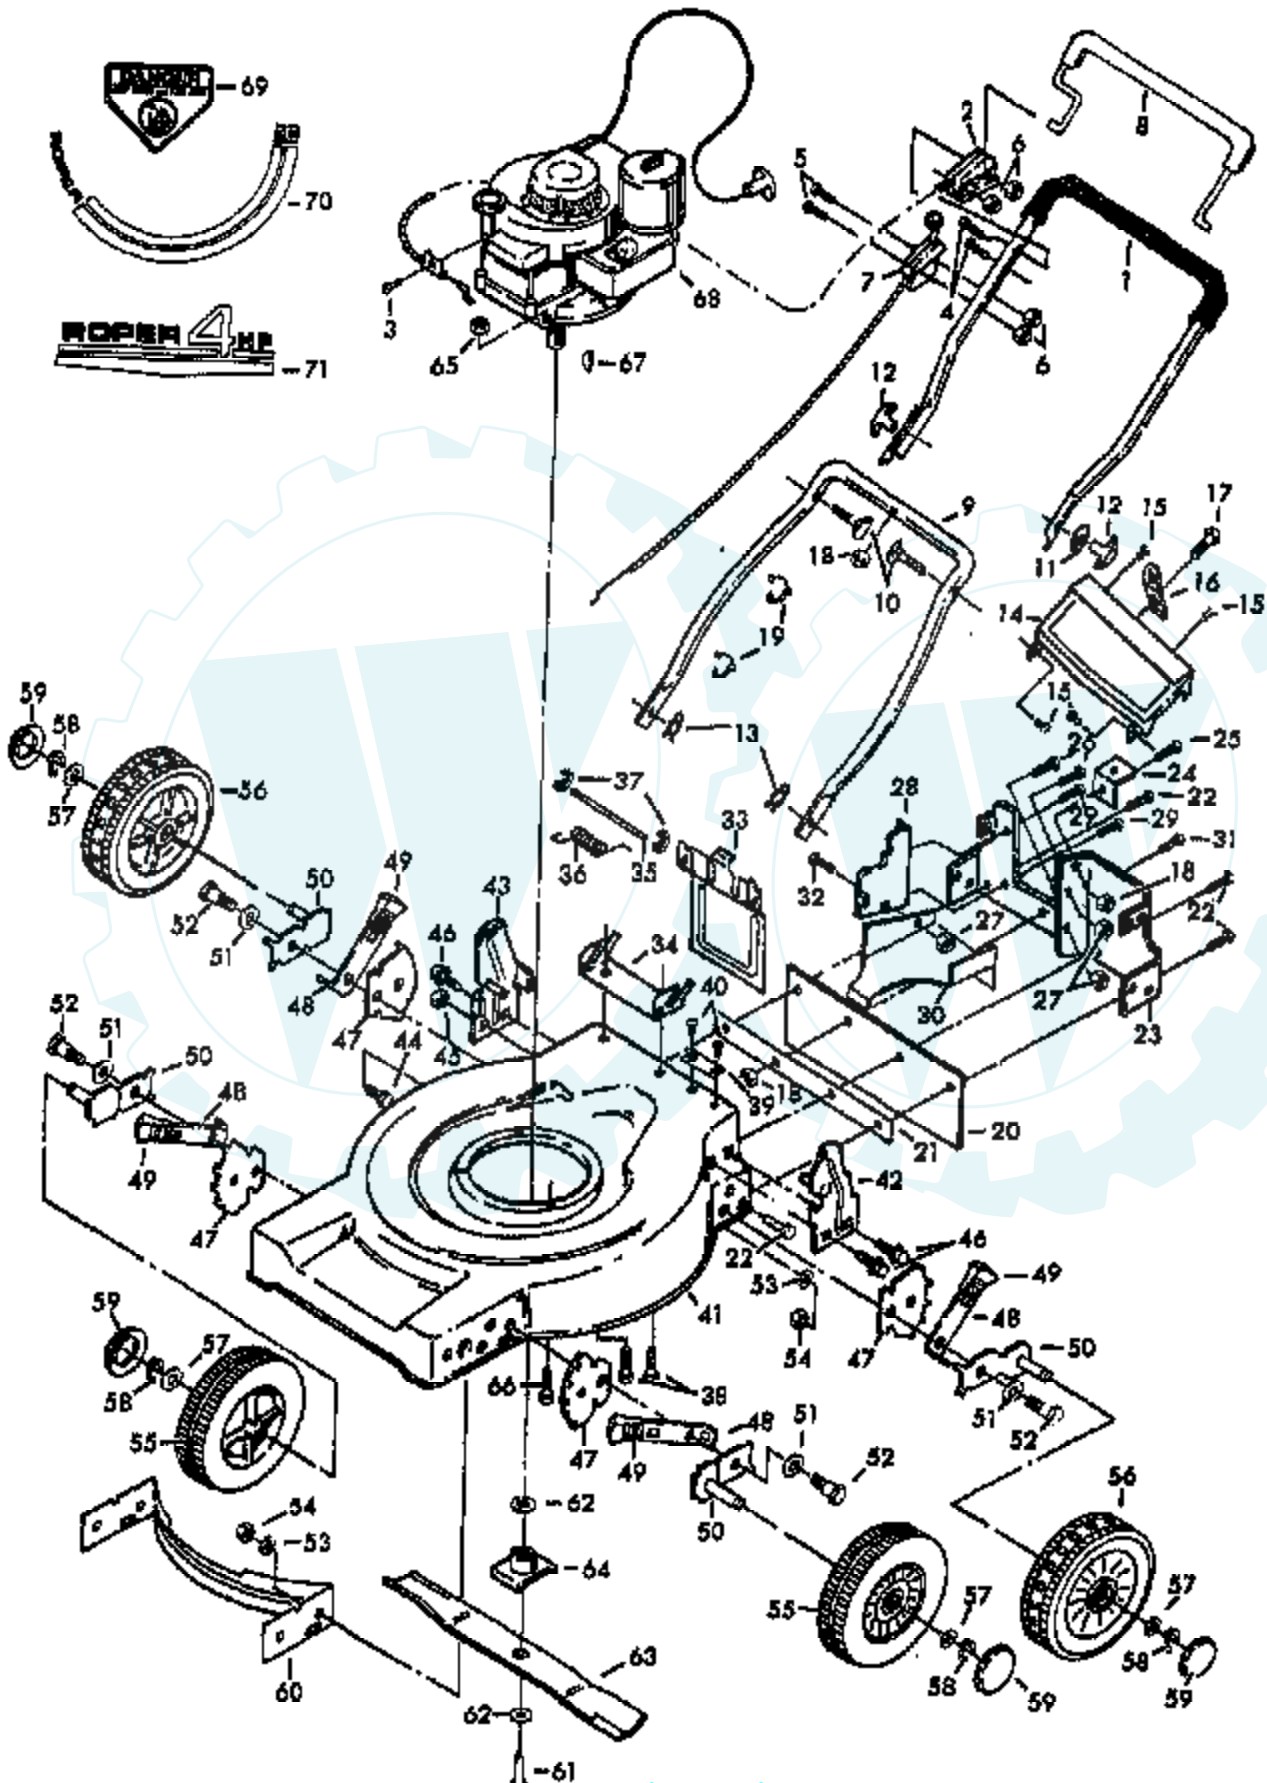

LAWN MOWER - MODEL NUMBER R100BR

**CHUTE DEFLECTOR ASSEMBLY**

Ref #	Part Number	Qty	Description
1	85816		CHUTE DISCHARGE
2	85643		CHUTE BRKT
3	13328		TRUSS HEAD MACHINE SCREW
4	69180		LOCKNUT
5	85800		GRIP
6	85799		CHUTE HANDLE
7	85463		DECAL-DANGER PM

LAWN MOWER · MODEL NUMBER R100BR

**GRASS CATCHER**

Ref #	Part Number	Qty	Description
1	103179X		CATCHER TOP PM
2	103180X		CATCHER BOTTOM PM
3	84806		NLA
4	103181X		BAFFLE.CATCHER.
5	103227X		CATCHER HANDLE PM
6	83553		CLAMP
7	12024		SUB= 874180410
8	13328		TRUSS HEAD MACHINE SCREW
9	69180		LOCKNUT
10	63601		SUB= 73800400
11	83556		SPEED NUT
12	103786X		NLA
13	4802		SUB= 19070818

LAWN MOWER - MODEL NUMBER R100BR

Ref #	Part Number	Qty	Description
1	84585		NLA
2	103815X		NLA
3	85724		SCREW PM
4	69411		SCREW
5	78186		SCREW
6	74189		NUT
7	84587		NLA
8	85399		NLA
9	84683		SUB= 84684X479
10	58714		SUB= 131959
11	57734		WASHER
12	8141J		SUB= 136376
13	51793		HAIRPIN COTTER
14	103268X		TRIM PLATE ASY
15	36953		SCREW SELF TAP
16	84651		ROPE GUIDE
17	53109		SUB= 74760424
18	63601		SUB= 73800400
19	85827		CABLE CLIP PM
20	77521		REAR DEFLECTOR
21	85546		BACKING STRIP PM
22	54583		SCREW
23	85375		BACK PLATE PM
24	85877		NLA
25	65231		SCREW
26	76399		"SCREW,HEX HEAD"
27	69180		LOCKNUT
28	77514		SUB= 850247X479
29	81283		SCREW
30	85354		SUB= 85353X479
31	58609		MACH SCREW
32	41945		SUB= 74191008
33	77524		SUB= 81959X479
34	81027		SUB= 81962X479
35	77526		HINGE ROD
36	77527		SPRING
37	33750		SUB= 12000014
38	54583		SCREW
39	103796X		MODEL PLATE
40	54562		SCREW
41	107090X		MOWER HOUSING
42	77512		SUB= 81964X417
43	77510		SUB= 81963X417
44	66238		SUB= 72140505
45	63124		SUB= 73690500
46	55187		SCREW
47	69478		SUB= 750085X007
48	77884		SELEC SPRING
49	77865		SUB= 532132800
50	69474		SUB= 82986X004
51	62335		"WASHER, BELLEVIL."
52	64763		SHOULDER BOLT
53	62333		WASHER
54	74400		SUB= 73800600
55	103266X		WHEEL AND TIRE ASSY
56	78628		WHEEL & TIRE ASSY
57	52160		WASHER
58	55015		CLIP.RETAINER