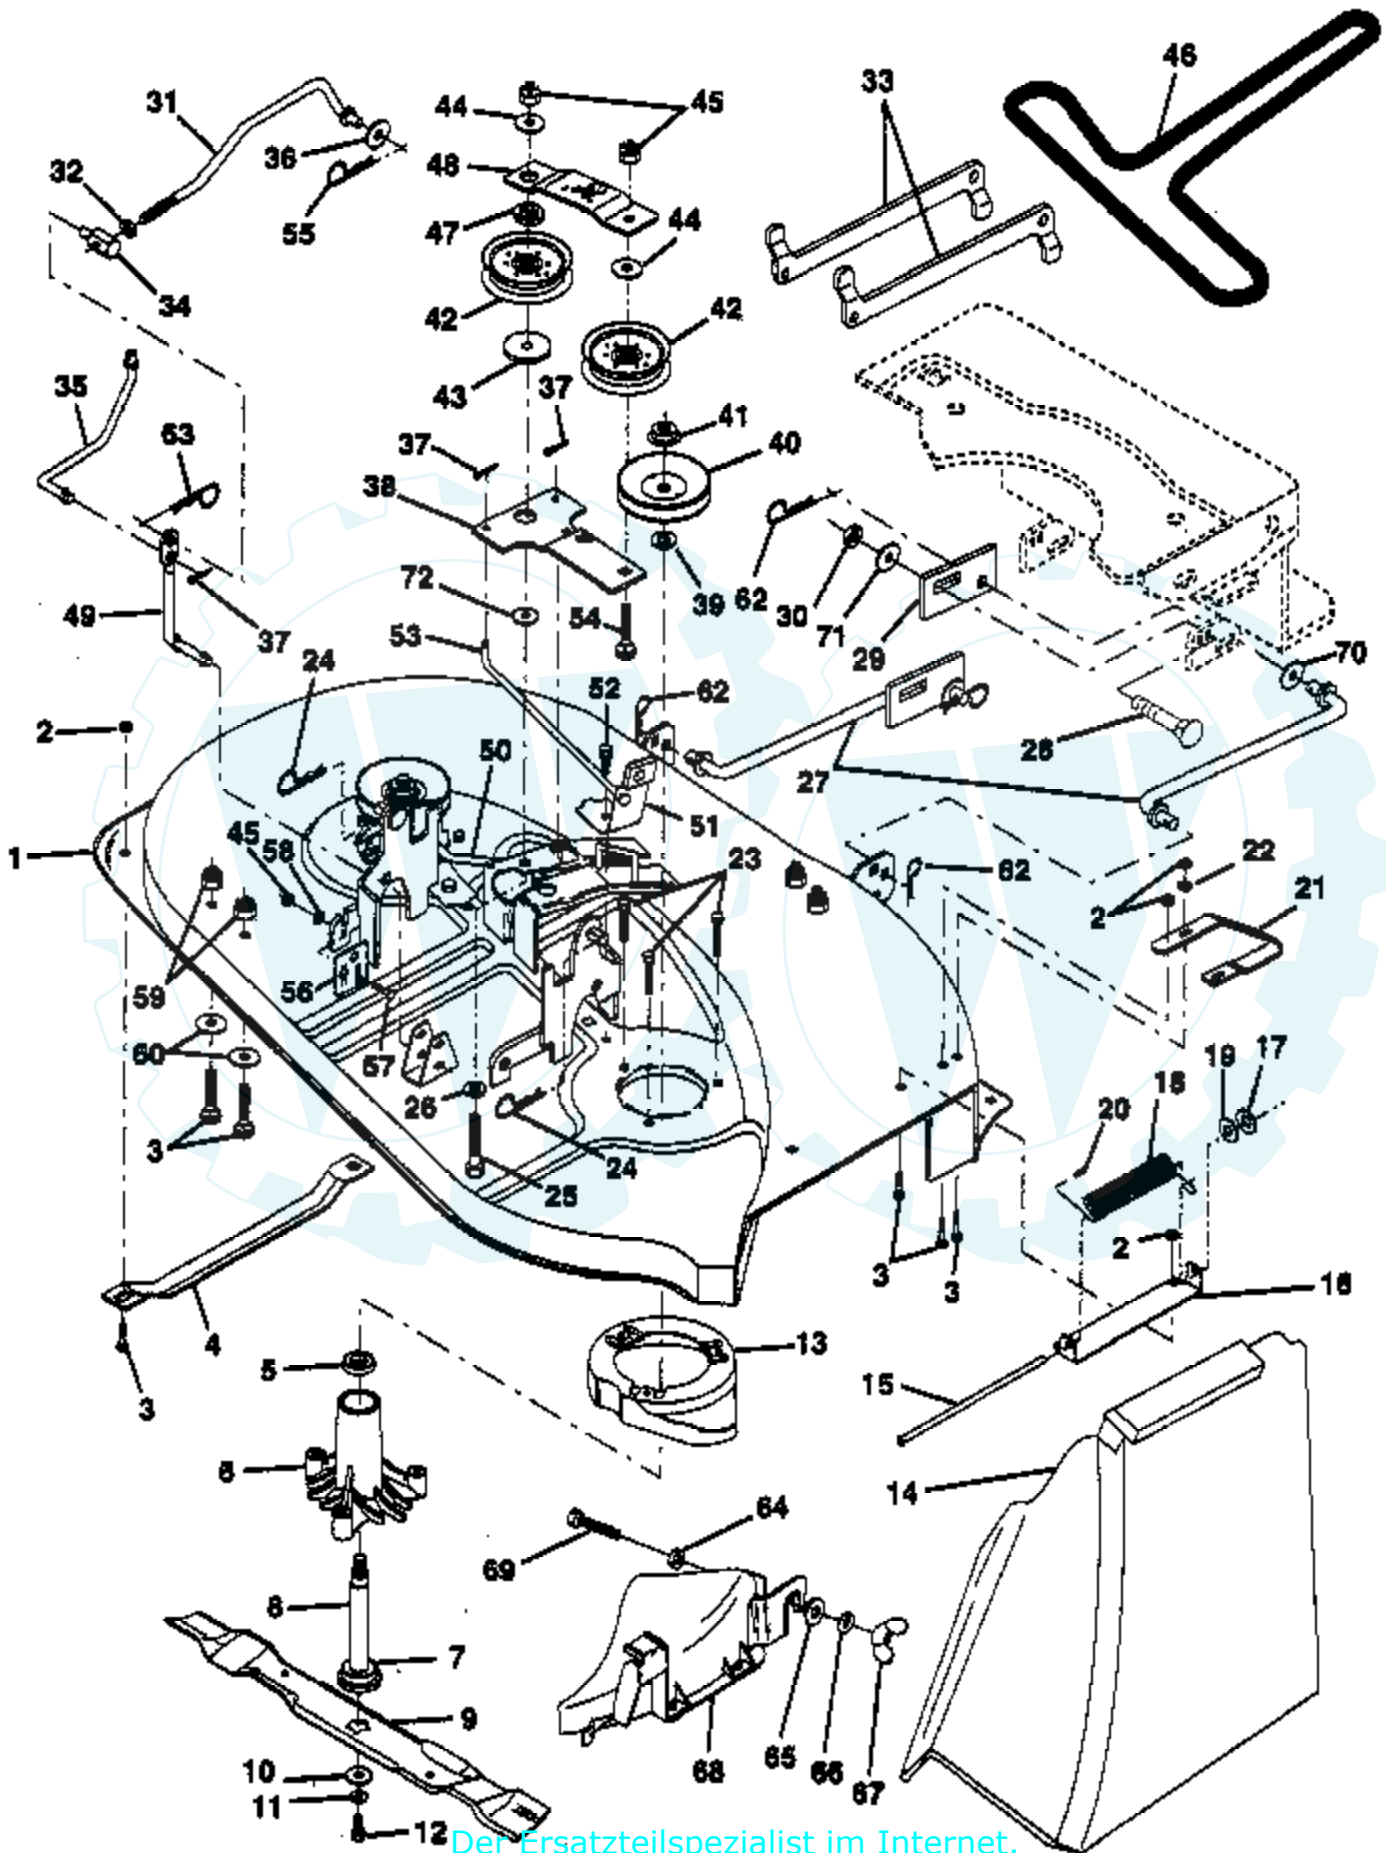

Ref #	Part Number	Qty	Description
1	532121232		Cap, Spindle
2	812000029		Ring, Clip
3	532121748		Washer 25/32 x 1-5/8 x 16 Ga.
4	532124937		Nyliner
5	532142033		Axle, Front
6	532124931		Bearing, Thrust
7	532137062		Spindle, R.H. Asm.
8	532121749		Washer 25/32 x 1-1/4 x 16 Ga.
9	876020412		Pin, Cotter 1/8 x 3/4
10	819131316		Washer 13/32 x 13/16 x 16 Ga.
11	532126847		Bushing
12	532130465		Rod, Tie
13	532137061		Spindle, L.H. Asm.
14	874011056		Bolt Hex 5/1-11 x 3-1/2
15	873901000		Nut, Lock Flange 5/8-11
16	532110438		Spacer, Bearing Axle
17	532124836		Fitting, Grease
18	819272016		Washer 27/32 x 1-1/4 x 16 Ga.

Ref #	Part Number	Qty	Description
1	532124657		Extension, Spring
2	873640400		Nut, Hex, Keps 1/4-20
3	819091416		Washer, 9/32 x 7/8 x 16 Ga.
4	874780412		Bolt, Hex Fin 1/4-20 x 3/4 Gr. 5
5	532139888		Bolt, Shoulder
6	532122549		Bracket, Hood R. H.
7	532122548		Bracket, Hood L.H.
8	817521312		Screw Sltd. Hex Hd W/PL Washer
9	873800400		Nut Lock W/Insert 1/4-20 UNC
10	532123693		Brace, Hood
11	532144647		Hood
12	532122035		Lens Clear Bar
13	532127029		Grille
14	532124996		Clip
18	819111116		Washer 11/32 x 11/16 x 16 Ga.
19	811030400		Washer Lock 1/4 Int/Ext Tooth