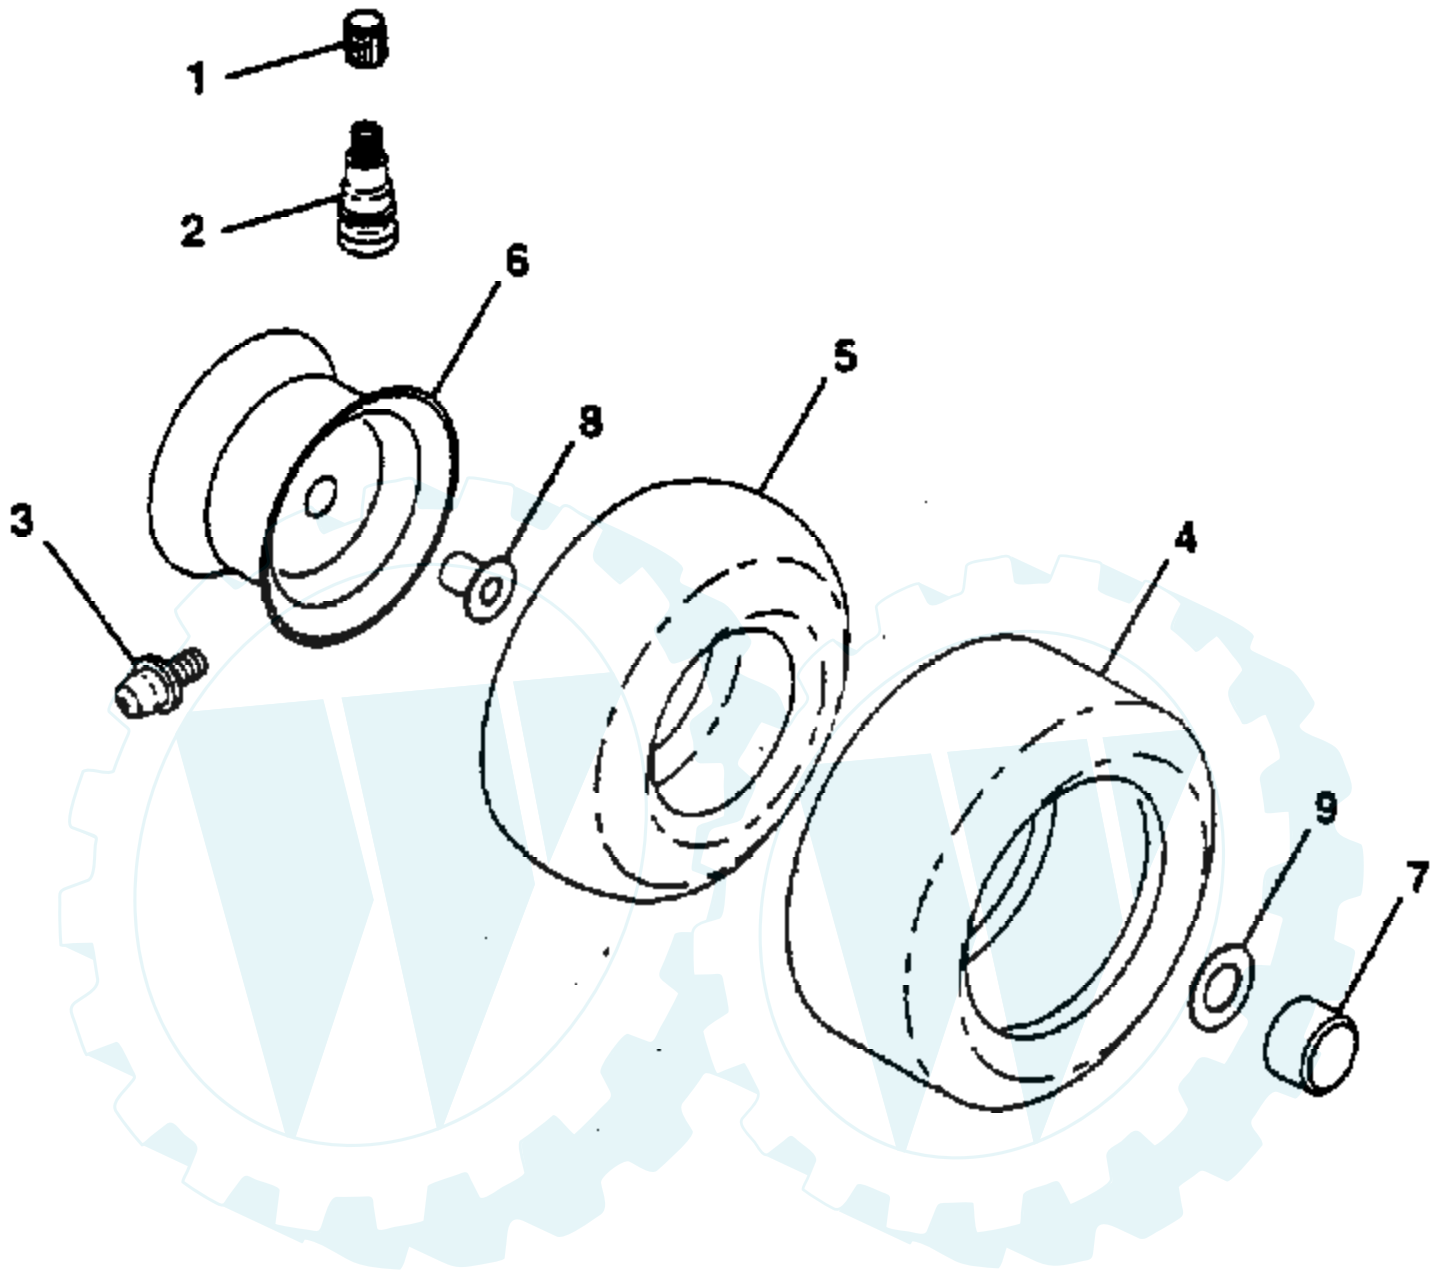

Ref #	Part Number	Qty	Description
1	532132566		Link, Drag
2	874780828		Bolt, Fin Hex 1/2-13 x 1-3/4
5	532121926		Gear, Sector
6	532121927		Bushing
7	873030800		Nut, Heavy Hex Top Lock 1/2-13 UNC
8	532126472		Clip, Insulated
9	873680800		Nut, Crownlock 3/8-16
10	876020412		Pin, Cotter 1/8 x 3/4
11	819131316		Washer, 13/32 x 13/16 x 16 Ga.
12	532126847		Bushing
13	874760512		Bolt, Hex Hd. 5/16-18 UNC x 3/4
14	819111416		Washer 11/32 x 7/8 x 16 Ga.
15	872110600		Bolt, Carriage 3/8-16 UNC x 3/4
16	872140622		Bolt, Carriage
17	532121912		Support, Front Axle
18	873220600		Nut, Fin Hex 3/8-16 UNC
19	873930600		Nut, Centerlock 3/8-16 UNC
20	873680600		Nut, Crownlock 3/8-16 UNC
21	873680500		Nut, Crownlock 5/16-18

Ref #	Part Number	Qty	Description
1	532123385		Pulley
2	812000028		Ring, Retainer
4	532125096		Key, Woodruff #9
5	873680500		Nut, Crownlock 5/16-18
6	872140506		Bolt, Carriage 5/16-18 UNC x 3/4
7	532123378		Strap, Torque
8	871490512		Screw 5/16 - 18 x 3/4
9	532110422		Spring, Brake
10	532121749		Washer 25/32 x 1-1/4 x 16 Ga.
11	532123583		Key, Square
12	874760644		Bolt, Fin Hex 5/16-18 x 2-1/2
15	819171616		Washer 17/32 x 1 x 16 Ga.
16	532124600		Support, Handle Shift L. H.
17	532123632		Link, Shift
18	871040412		Bolt, Fin Hex 1/4-28 UNF x 3/4 Gr. 8
19	810040400		Washer, Lock 1/4
20	819091210		Washer 9/32 x 3/4 x 10 Ga.
21	532123484		Arm, Shift
22	532105701		Washer, Shift Plate
23	532106933		Knob, Shift Control
24	532128215		Shift Rod
25	876020416		Pin, Cotter 1/8 x 1
26	873810500		Nut, Hex Nylon
27	873510500		Nut, Keps 5/16-18
28	532128085		Extension, Spring
29	532128084		Support, Handle Shift R. H.
31	532123409		Spacer, Split
33	8736800600		Nut Crownlock 3/8 - 16
34	811050500		Washer External Tooth 5/16
35	812000001		E-Ring