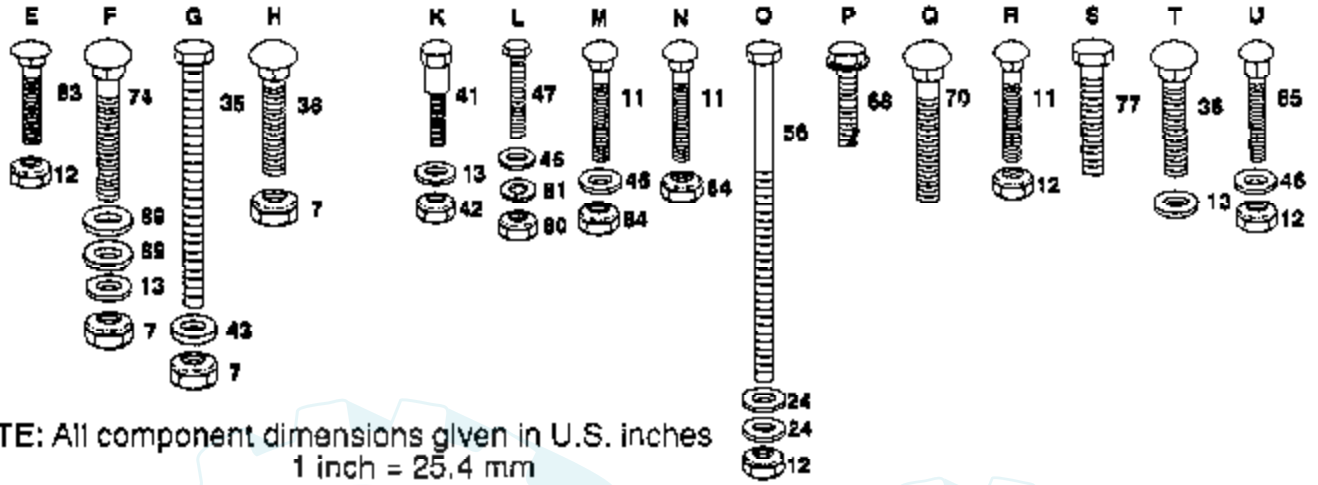

44" RIDING GARDEN TRACTOR - MODEL NUMBER PC1844A

MOWER

NOTE: All component dimensions given in U.S. inches
1 inch = 25.4 mm

Ref #	Part Number	Qty	Description
7	73680600		SUB= 73690600
11	72140506		BOLT
12	73680500		SUB= 73690500
13	19131614		WASHER
24	19111216		WASHER M
35	74760648		BOLT - HEX 3/8 - 16 X 3
36	72140608		SUB= 72110608
41	121827X		BOLT SHOULDER
42	73930600		LOCKNUT
43	19131316		WASHER
46	19111116		WASHER
47	74760520		BOLT
56	74760580		BOLT
68	17490612		SCREW
70	72140612		BOLT
74	72140616		BOLT
77	74760616		BOLT
80	73220500		NUT.HEX.5/16-18
81	10040500		LOCKWASHER
83	72110505		BOLT
84	1685H		SUB= 68478
85	72110506		SUB= 72270506
89	19131410		WASHER