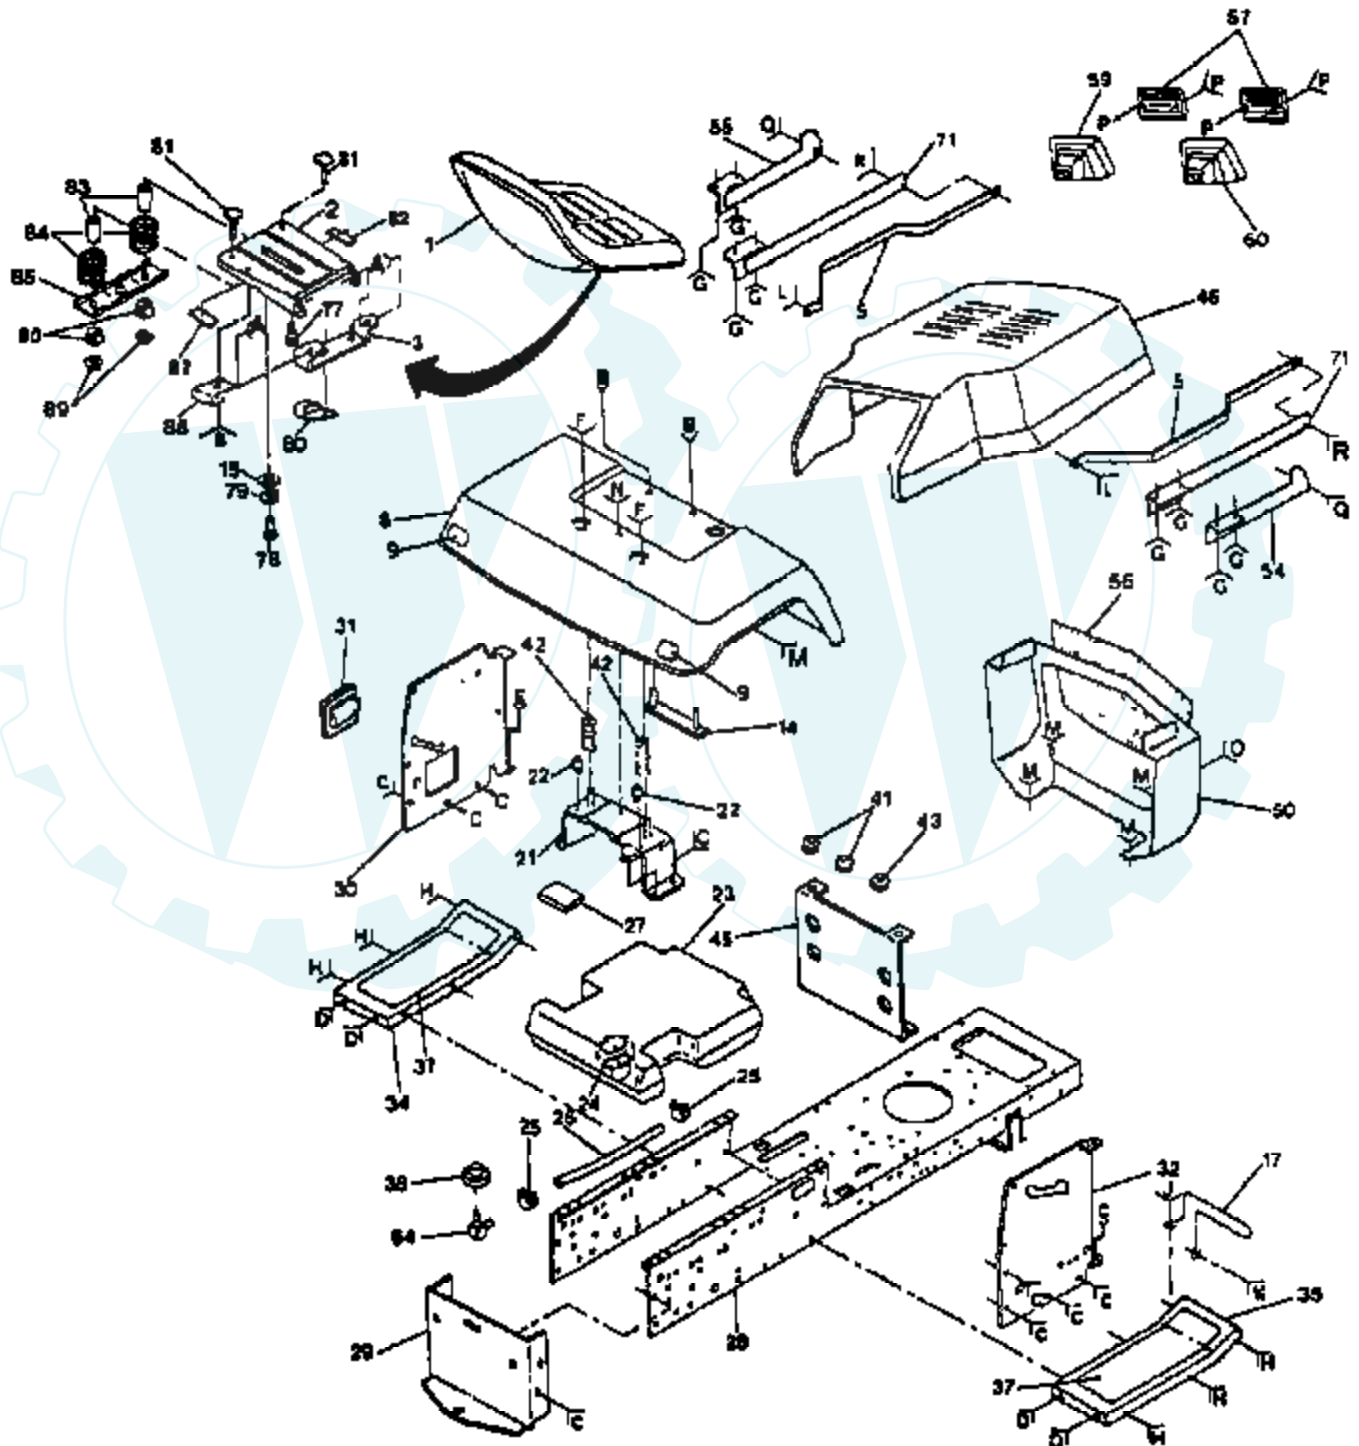

44" RIDING GARDEN TRACTOR - MODEL NUMBER PC1844A

CHASSIS AND ENCLOSURE

Ref #	Part Number	Qty	Description
1	129598		SUB= 140121
2	124294X		SUB= 155925
3	126656X		SUB= 140551
4	105529X		SUB= 139888
5	109587X		NLA
6	73680500		SUB= 73690500
7	73680600		SUB= 73690600
8	121642X428		FENDER
9	106202X		REFLECTOR-TAIL YT
11	17490612		SCREW
12	19131312		WASHER
13	74760612		SUB= 74780612
14	105511X		SUB= 140675
15	19171912		WASHER
17	108885X		GUARD MUFFLER HYT
18	73510600		NUT
20	19131614		WASHER
21	105509X		SUB= 137113
22	105531X		NUT-PUSH YT
23	106020X		SUB= 151346
24	123549X		SUB= 158990
25	123487X		HOSE CLAMP
26	5277J		SUB= 8543R
27	106082X		PAD-SPACER LT
28	127166X		CHASSIS
29	127866		DRAWBAR LT/YT
30	109665X		SUB= 532132072
31	121794X		COVER ACCESS
32	106976X		PANEL DASH RH YT
33	74760412		BOLT LT
34	105465X428		FOOTREST LH
35	105464X428		SUB= 145243X428
36	72140606		BOLT
37	128866		"PAD,FOOTREST"
38	3645J		BUSHING OUTLET T
39	10040400		LOCKWASHER
41	9151R		SNAP BUSHING T
42	124181X		SPRING COMPRESSION
43	110436X		SUB= 9151R
44	19090816		WASHER
45	104920X		NLA
46	3607J366		SUB= 3607J419
48	73680400		SUB= 73690400
49	17490608		SCREW LT
50	5351J428		GRILL
54	677A876		STRAP ASSY T
55	677A875		STRAP ASSY T
56	101235L		SCREEN GRILL GTV
57	109671X		LENS T
58	17990808		SCREW
59	7606J396		BEZEL LH
60	7607J396		BEZEL RH
63	74760616		BOLT
64	8710J		FUEL TANK STEM GT
66	17490616		SCREW GTV
67	19131616		WASHER HYT
68	19131316		WASHER
69	17511208		SCREW