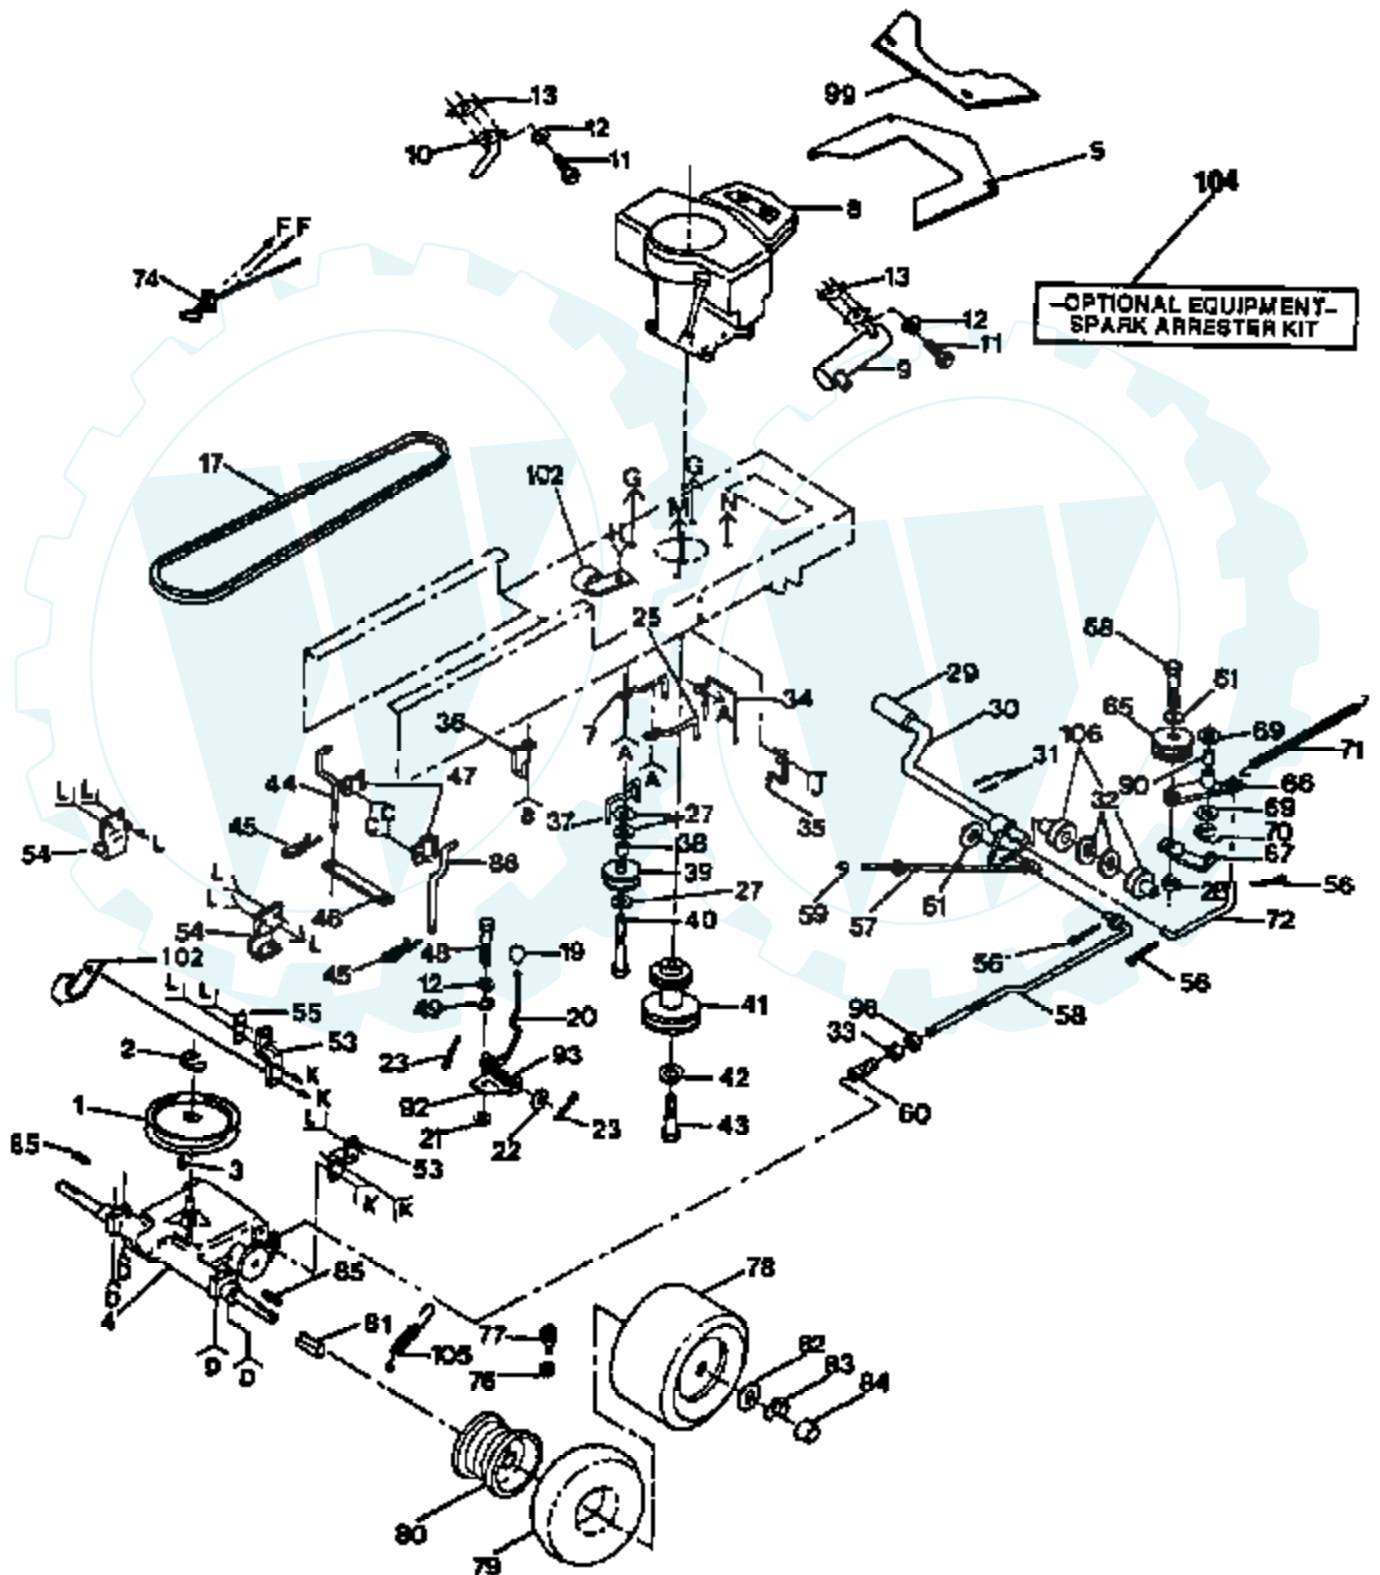

44" RIDING GARDEN TRACTOR - MODEL NUMBER PC1844A

DRIVE

Ref #	Part Number	Qty	Description
1	121327X		PULLEY TRANSAXLE
2	12000004		RING
3	2228M		SUB= 2228M1
4	121326X		TRANSAXLE PEERLESS
5	123190X		SHIELD HEAT FRT
6	19111214		WASHER
7	121218X		KEEPER BELT ENGLH
8	110928X		ENGINE
9	108373X		MUFFLER HYT
10	100229L		EXHAUST TUBE T
11	74780412		SUB= 74780414
12	10040400		LOCKWASHER
13	8545J		SUB= 272250
17	123554X		V BELT
19	106933X		KNOB T (1/2-HOLE)
20	124378X		ROD SHIFTER T
21	105701X		WASH-SHFT PLT LT
22	19151216		WASHER
23	76020416		PIN COTTER 1/8
24	17490612		SCREW
25	105730X		"KEEPER,BLT ENG LT"
26	74760616		BOLT
27	19131312		WASHER
28	73680600		SUB= 73690600
29	8883R		PEDAL COVER T
30	122424X		SUB= 149001
31	1572H		SUB= 2882J
32	19211616		WASHER LT
33	73800600		NUT
34	121440X		BELT GUIDE
35	121441X		BELT GUIDE
36	104777X		SUB= 140312
37	109070X		BELT KEEPER LT
38	4470J		SPACER T
39	102932X		IDLER.FLAT.GTV
40	74760644		BOLT
41	105731X		SUB= 137326
42	10040700		LOCKWASHER
43	71130720		BOLT
44	122067X		KEEPER BELT
45	4921H		SPRING.RETAINER
46	122066X		STRAP LOCATOR
48	71040412		SUB= 74550412
49	19091210		WASHER LT
50	74760512		BOLT
51	73680500		SUB= 73690500
52	74780544		BOLT HEX
53	122109X		STRAP TORQUE
54	109167X		BRACKET LT
55	106157X		PLATE-STRAP LT
57	125637X		ROD BRAKE PARK
58	121862X		ROD BRAKE
59	71673		PLUNGER CAP T
60	106888X		SPRING ROD LT
61	19131316		WASHER
62	123800X		WASHER
65	123766X		SUB= 139245
66	123789X		ARM IDLER