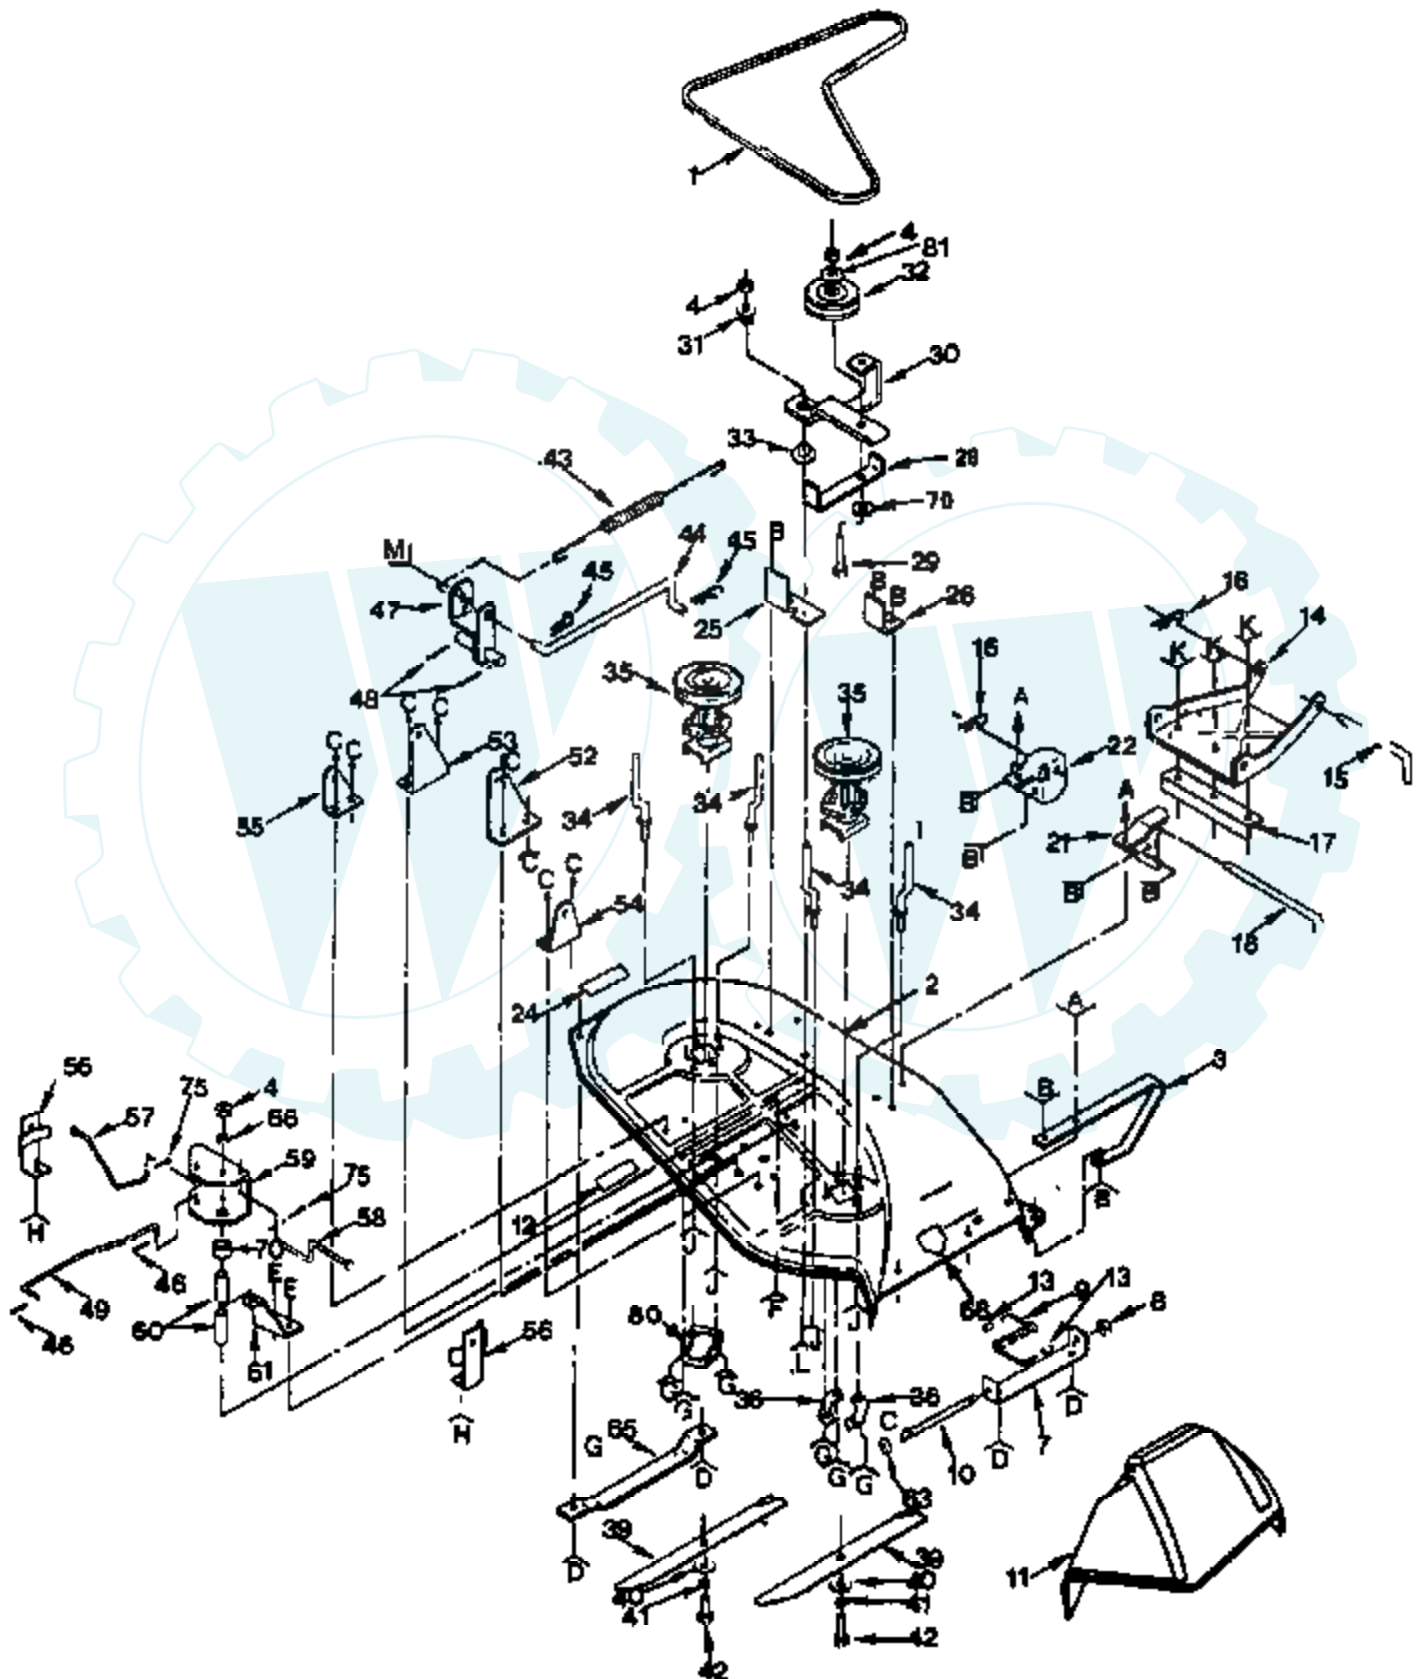

ROPER LAWN TRACTOR--MODEL NUMBER LTT120AR

38" MOWER

Ref #	Part Number	Qty	Description
1	106085X		BELT-V.79.1.MWR
2	121259X		SUB= 144725
3	8417J		SUB= 128772
4	73680600		SUB= 73690600
7	105896X		SUB= 137607
8	110452X		NUT PUSH M
9	106734X		SUB= 123713X
10	106735X		ROD-HINGE T
11	106736X		DEFLECTOR-SHLD T
12	105814X		DECAL.LT
13	105304X		CAP-SLEEVE LT
14	105662X		LINK.PARALLEL
15	105744X		"ROD, FRT. PARAL T"
16	4921H		SPRING.RETAINER
17	105872X		LINK STOP
18	109835X		HINGE PIN T
21	109598X		BRACKET RH LT
22	109597X		BRACKET LH T
24	109820X		DECAL YT
25	109503X		SUPPORT ARM T
26	109504X		STOP T
28	121317X		SUB= 126756X
29	74760632		SUB= 74930632
30	108832X		SUB= 127163X
31	106902X		SPACER RETAINER
32	121316X		PULLEY IDLER
33	106513X		"WASHER, WEAR LT"
34	102669X		BELT KEEPER LT
35	121687X		"JACKSHAFT.38""LT"
36	100668L		SUPPORT PLATE LT
39	121263X		"BLADE.38"" HI-LI"
40	19132012		WASHER
41	10030600		SUB= 10040600
42	74610624		BOLT.3/8-24X1-1/2
43	108250X		SPRING LT
44	108235X		ROD LT
45	4921H		SPRING.RETAINER
46	76020312		SUB= 3145
47	109892X		ROCKSHAFT T
48	76020616		SUB= 76020624
49	108247X		ROD BRAKE LT
52	108243X		BRACKET LT
53	108241X		BRACKET LT
54	105857X		"BRKT,SUSP RH T"
55	108673X		"BRKT,SUSP REAR LH"
56	106578X		BRAKE LT
57	106463X		"ROD, BRAKE LH LT"
58	108249X		ROD BRAKE LT
59	106456X		"BRK,BRAKE,PVT LT"
60	100672K		SPACER BRAKE LTV
61	100673L		BRACKET SUPT LTV
63	19111016		WASHER
65	7631J		RUNNER-LH M
66	19131614		WASHER
68	121349X		DECAL WARNING
70	122314X		SPACER
75	76020308		SUB= 3145
80	110445X		SUPPORT T

NOTE: All component dimensions given in U.S. inches
1 inch = 25.4 mm

Ref #	Part Number	Qty	Description
4	73680600		SUB= 73690600
5	19111216		WASHER M
6	72140505		BOLT
19	74760612		SUB= 74780612
20	73680500		SUB= 73690500
23	72140506		BOLT
37	17490612		SCREW
38	17490620		SCREW
50	72140606		BOLT
64	74760688		BOLT
67	72140610		BOLT.3/8-14X1.25
76	72110506		SUB= 72270506
77	74760412		BOLT LT
78	109893X		WASHER T
79	73680400		SUB= 73690400