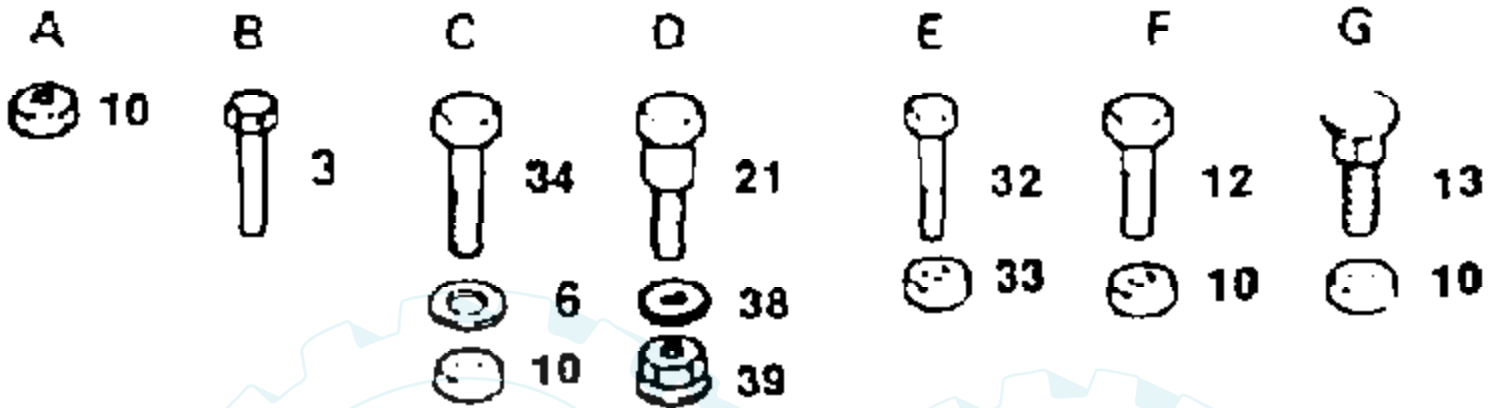

NOTE: All component dimensions given in U.S. inches
1 inch = 25.4 mm

Ref #	Part Number	Qty	Description
4	73680600		SUB= 73690600
5	19111216		WASHER M
6	72140505		BOLT
19	74760612		SUB= 74780612
20	73680500		SUB= 73690500
23	72140506		BOLT
37	17490612		SCREW
38	17490620		SCREW
50	72140606		BOLT
64	74760688		BOLT
67	72140610		BOLT.3/8-14X1.25
76	72110506		SUB= 72270506
77	74760412		BOLT LT
78	109893X		WASHER T
79	73680400		SUB= 73690400

NOTE: All component dimensions given in U.S. inches.

1 inch = 25.4 mm

Ref #	Part Number	Qty	Description
3	17021008		SCREW
6	19131312		WASHER
10	73680600		SUB= 73690600
12	74760612		SUB= 74780612
13	72140606		BOLT
21	105848X		"BOLT, SHOULDER LT"
32	74760512		BOLT
33	73680500		SUB= 73690500
34	74760616		BOLT
38	110739X		WASHER T
39	73980600		NUT SPECIAL T

**ROPER LAWN TRACTOR--MODEL NUMBER LTT120AR
TRANSAXLE AND REAR WHEEL**

Ref #	Part Number	Qty	Description
1	106108X		SUB= 106108X417
2	106268		SUB= 122074X
3	7152J		TUBE.18X9.5-8
4	109502X		SPACER LT
5	2703J		SUB= 123583X
6	43607		
7	10040400		LOCKWASHER
8	19091210		WASHER LT
9	121274X		KNOB.DUCKHEAD.1/2
10	76020412		COTTER PIN
11	106919X		PLATE SHIFT LT
12	121728X		ROD SHIFT
13	105700X		SPRING LT
14	19151216		WASHER
15	76020416		PIN COTTER 1/8
16	105710X		"LINK, CLUTCH T"
17	71040412		SUB= 74550412
18	106888X		SPRING ROD LT
19	110437X		BRAKE ROD LT
20	19131316		WASHER
21	121520X		STRAP TORQUE
22	73350600		NUT
23	109167X		BRACKET LT
24	12000028		SUB= 2267J
25	121749X		WASHER
26	2228M		SUB= 2228M1
27	105703X		SUB= 125478X
28	59192		VALVE CAP
29	65139		VALVE STEM LT
30	12000001		E-RING LT
32	73680600		SUB= 73690600
35	104757X		HUB CAP
36	121748X		WASHER
37	110422X		SUB= 146682
38	2751R		CLIP T