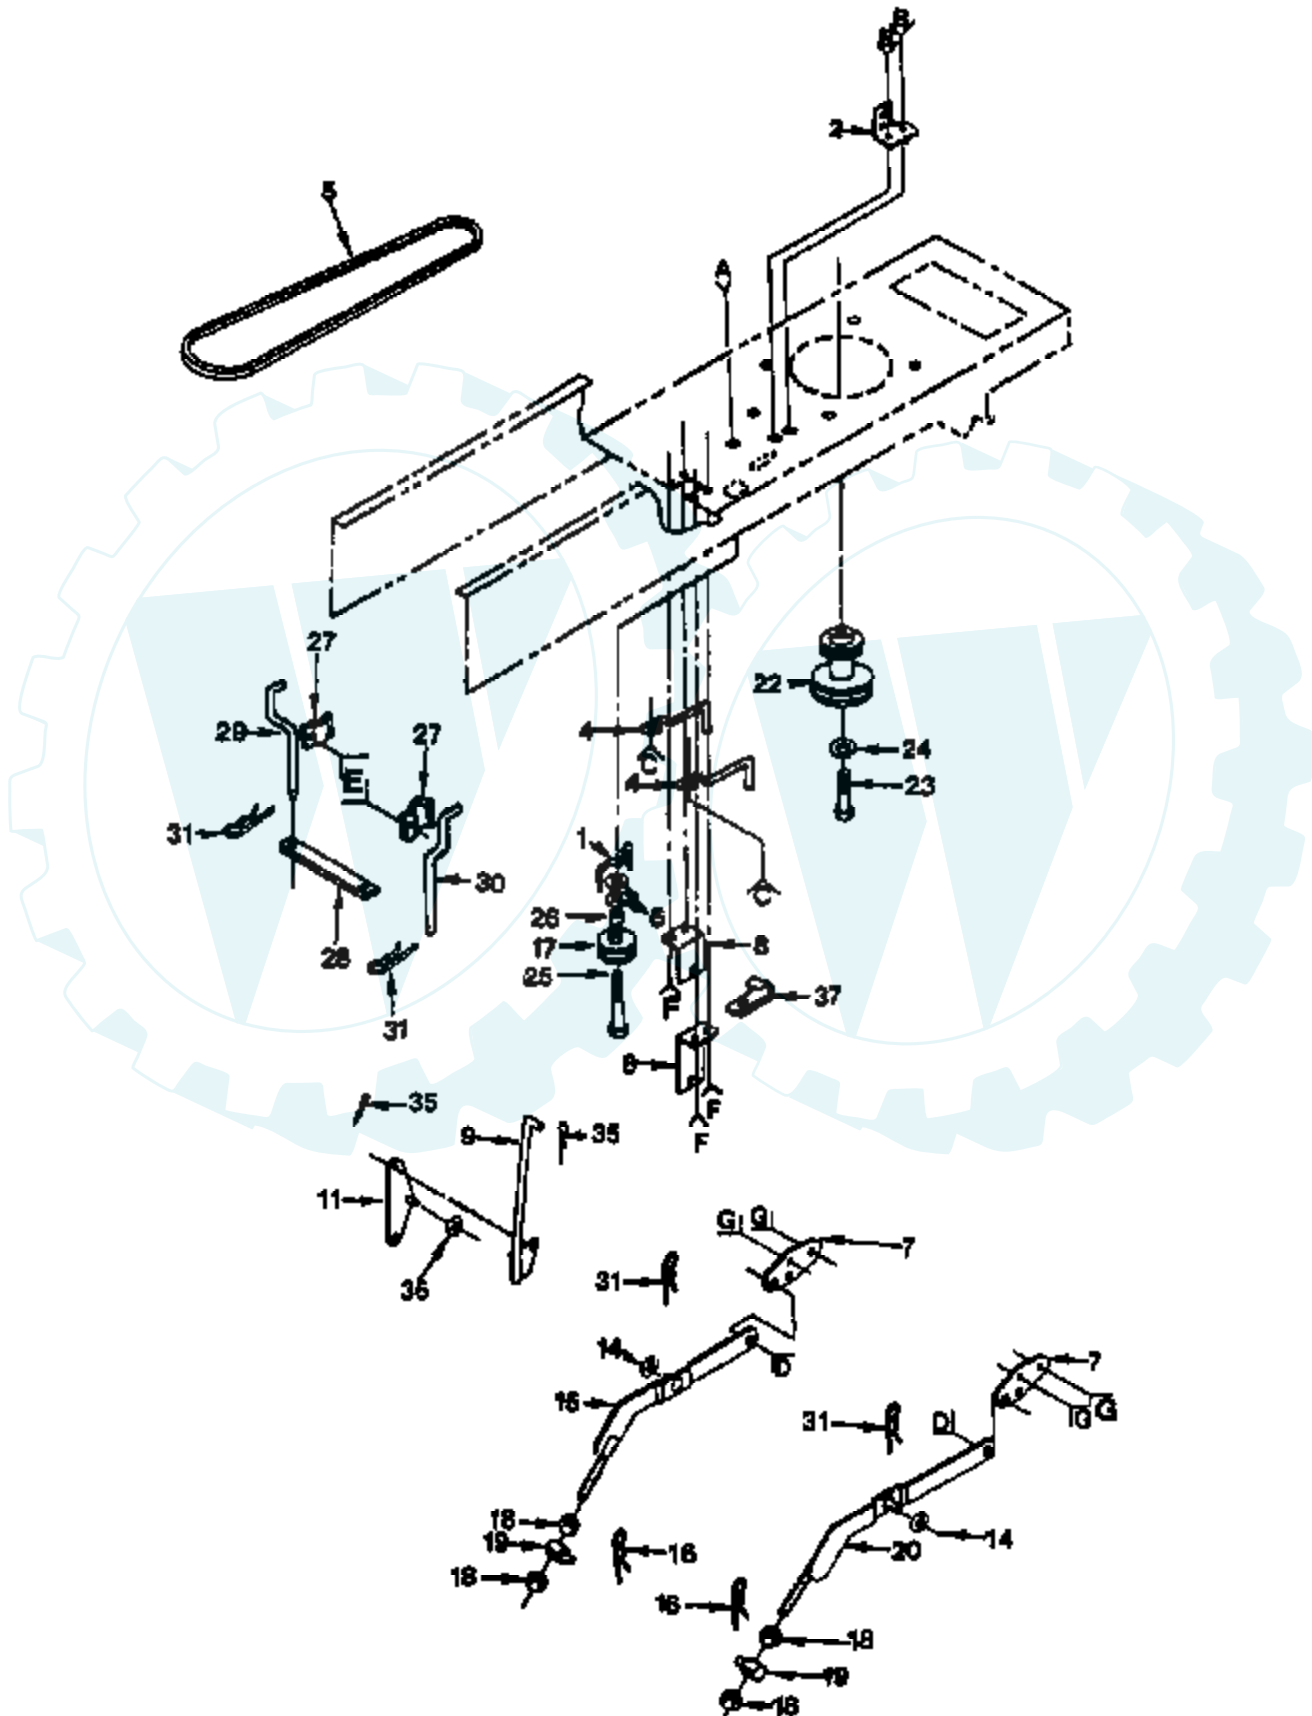

ROPER LAWN TRACTOR--MODEL NUMBER LTT120AR
DRIVE GROUP

Ref #	Part Number	Qty	Description
1	109070X		BELT KEEPER LT
2	108236X		BRACKET LT
4	105730X		"KEEPER,BLT ENG LT"
5	120302X		SUB= 125907X
6	19131312		WASHER
7	105864X		"BRACKET, SUSPE T"
8	106444X		"BRKT,BELLCRAN T"
9	108451X		ROD ASSEM YT
11	109728X		"T, BELLCRANK"
14	19171516		WASHER T
15	121599X		LH SUSP ARM ASM
16	9135R		SPRING H
17	4859J		SUB= 123674X
18	73220800		NUT
19	106308X		SUB= 130171
20	121598X		RH SUSP ARM ASM
22	105731X		SUB= 137326
23	74770720		SUB= 71130720
24	10040700		LOCKWASHER
25	74760644		BOLT
26	4470J		SPACER T
27	106190X		CLAMP LT
28	109370X		SUB= 123770X
29	109368X		SUB= 123662X
30	109369X		SUB= 123663X
31	4921H		SPRING.RETAINER
35	76020412		COTTER PIN
36	19131410		WASHER
37	5320R		INSUL CLIP T