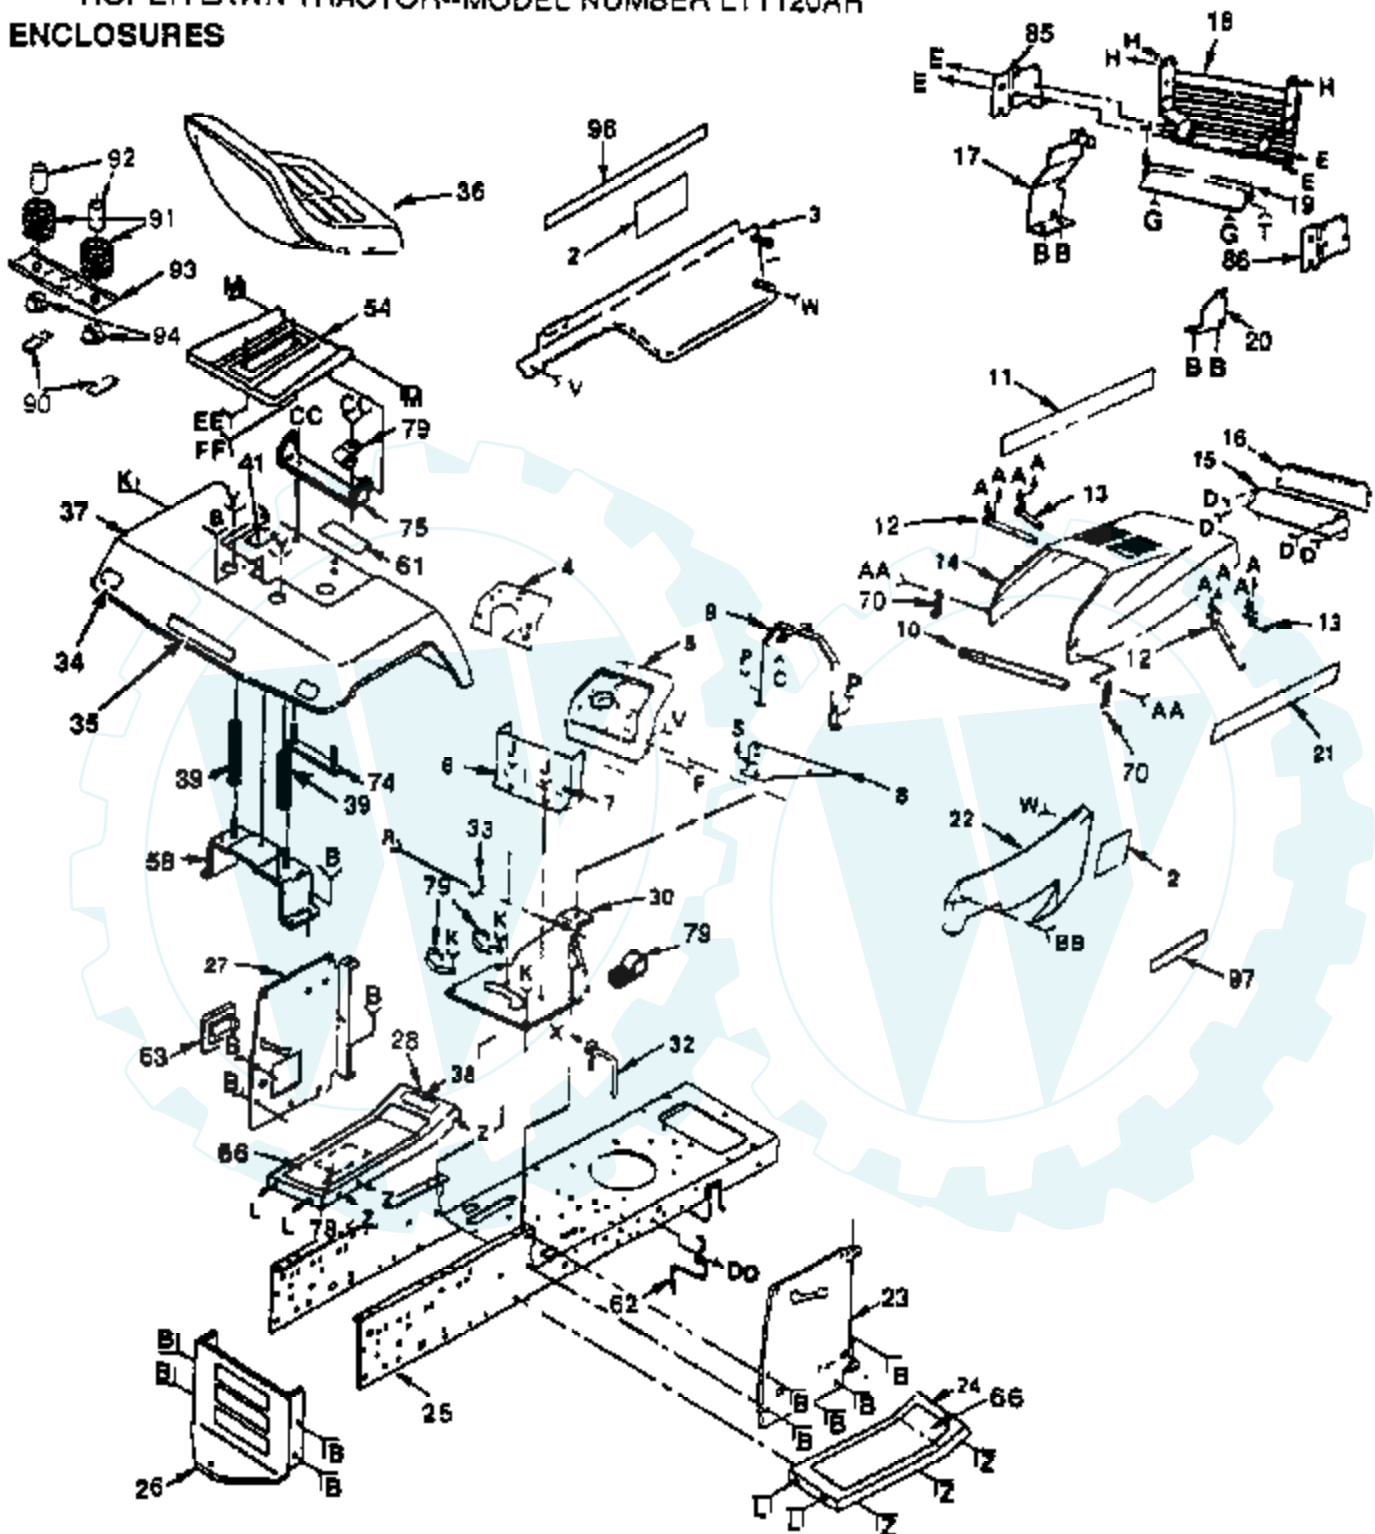

ROPER LAWN TRACTOR--MODEL NUMBER LTT120AR ENCLOSURES

A	B	C	D	E	F	G	H	J	K	L	M	N	P	R	S	T	U	V
40	47	40	46	44	51	48	49	59	53	41	76	88	51	56	56	60	69	31
				43	42	87	50	67		42	28	89	52	57	31	84	84	86
				43														

Ref #	Part Number	Qty	Description
1	10040400		LOCKWASHER
2	122136X		NLA
3	108442X388		SUB= 132637X505
4	121286X012		PLATE DASHBOARD
5	121312X		DASH
6	104783X		DASH ASSY LT
7	109821X		SUB= 138956
8	106965X		SUB= 140181
9	104786X		SUPPORT ASSY LT
10	105037X		FOAM-STRIP LT
11	121587X		NLA
12	106784X		SUB= 155013
13	104618X		SUB= 155013
14	108370X388		SUB= 150301X505
15	104613X		SUB= 147717
16	106395X		LENS LT
17	121610X		BRCK ASSY
18	104801X		NLA
19	105419X388		NLA
20	110852X		SUPPORT LH YTH
21	121588X		NLA
22	109613X388		SUB= 132636X505
23	106976X		PANEL DASH RH YT
24	105464X388		FOOTREST-R.H.
25	121277X		CHASSIS ASSY
26	121306X		SUB= 127866
27	109665X		SUB= 532132072
28	105465X388		FOOTREST LH YT
29	73680500		SUB= 73690500
30	108263X011		SADDLE
31	109091216		WASHER 9/32 X 3/4 X 16 GA..
32	121440X		BELT GUIDE
33	1554J		SUB= 155108
34	106202X		REFLECTOR-TAIL YT
35	121586X		NLA
36	121442X		SUB= 140119
37	121663X388		FENDER
38	121067X		SPRING T
40	73220400		SUB= 50675
41	74760612		SUB= 74780612
42	19131312		WASHER
43	73680600		SUB= 73690600
44	74760616		BOLT
45	17211010		SCREW LT
46	104755X		""""J"" FASTENER LT"
47	17490612		SCREW
48	17490512		SCREW
49	7605J		BOLT T
50	73680400		SUB= 73690400
51	74760620		SUB= 74780620
52	73510600		NUT
53	17490608		SCREW LT
54	121247X		SUB= 155925
55	17431008		SUB= 98000165
56	74780512		BOLT
57	73510500		NUT
58	105509X		SUB= 137113
59	74180512		SCREW