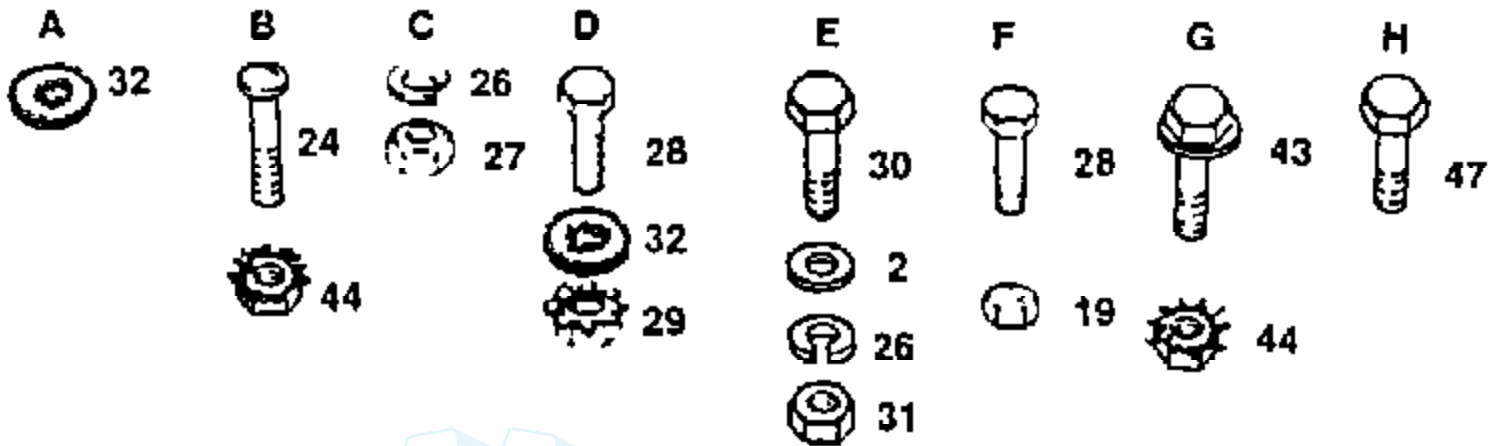

Note: All component dimensions given in U.S. inches. 1 in. = 25.4 mm

Ref #	Part Number	Qty	Description
2	19091016		WASHER
19	73680400		SUB= 73690400
24	74641008		SUB= 71031008
26	10040400		LOCKWASHER
27	73350400		NUT
28	74780408		BOLT
29	73510400		NUT
30	74760412		BOLT LT
31	73220400		SUB= 50675
32	11050400		LOCKWASHER
43	71031008		SCREW
44	73951000		"NUT,KEPS"
47	17021008		SCREW