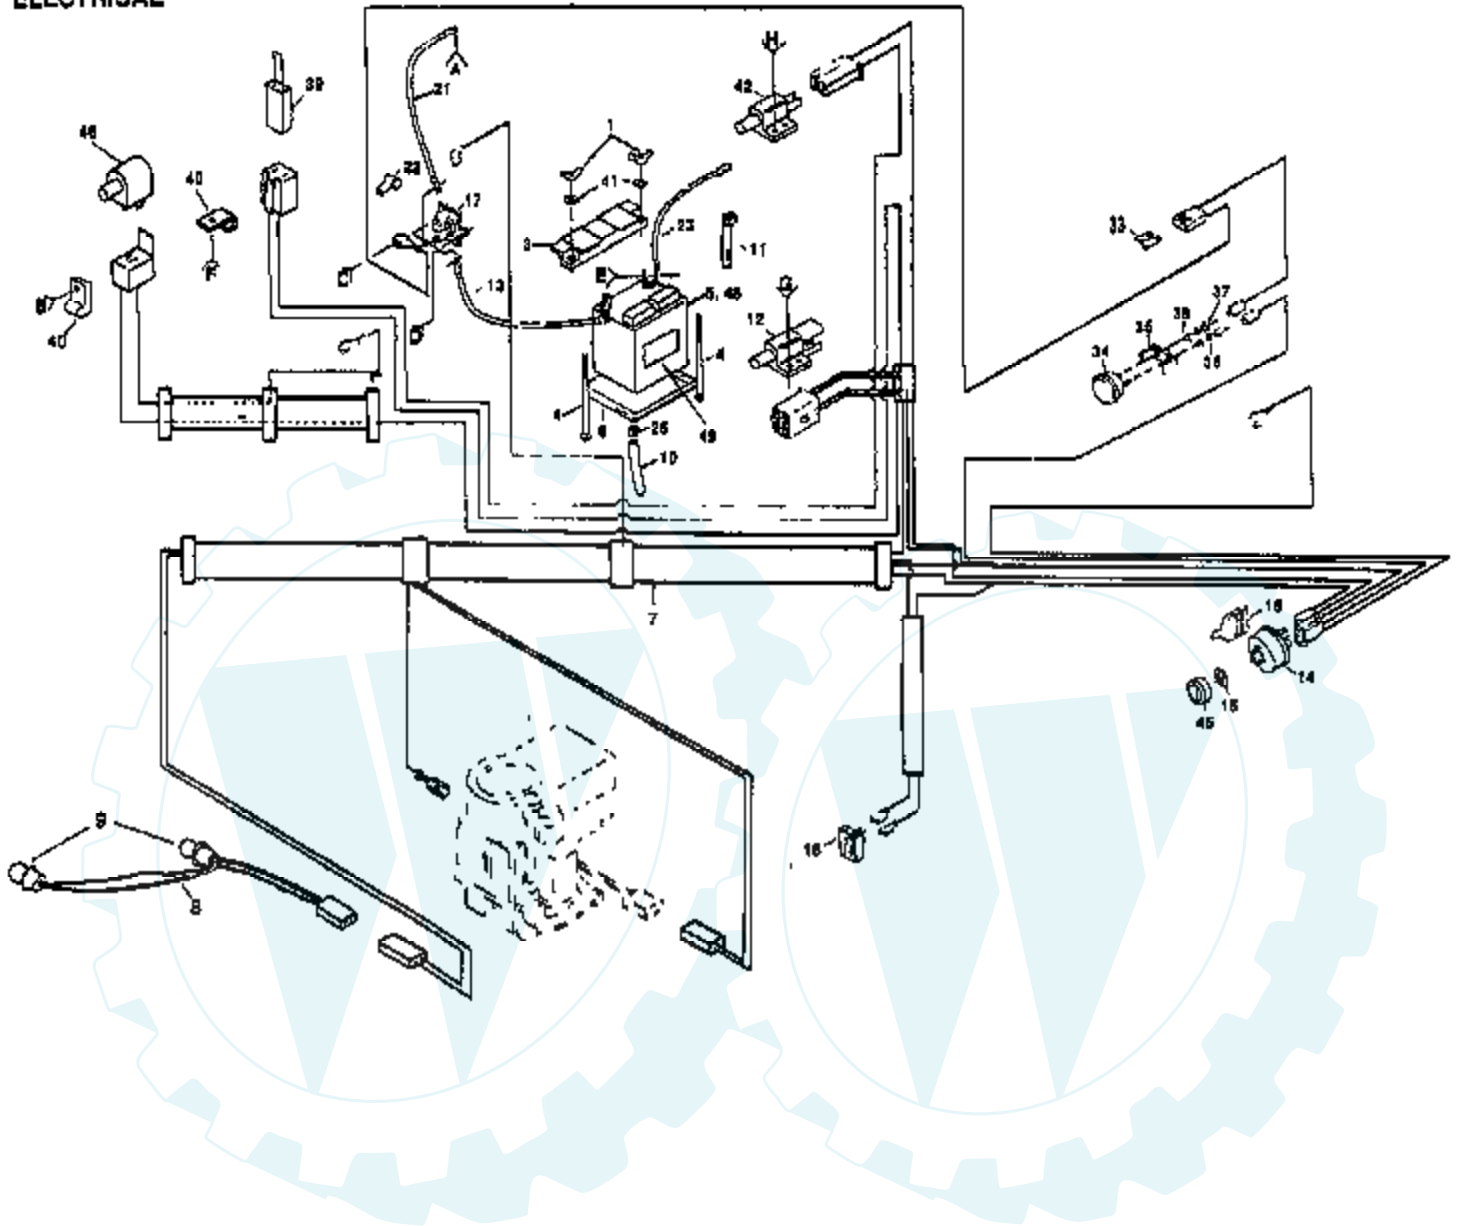

Ref #	Part Number	Qty	Description
81	19131316		WASHER

ROPER LAWN TRACTOR--MODEL NUMBER LTT120AR
DRIVE GROUP

Ref #	Part Number	Qty	Description
1	109070X		BELT KEEPER LT
2	108236X		BRACKET LT
4	105730X		"KEEPER,BLT ENG LT"
5	120302X		SUB= 125907X
6	19131312		WASHER
7	105864X		"BRACKET, SUSPE T"
8	106444X		"BRKT,BELLCRAN T"
9	108451X		ROD ASSEM YT
11	109728X		"T, BELLCRANK"
14	19171516		WASHER T
15	121599X		LH SUSP ARM ASM
16	9135R		SPRING H
17	4859J		SUB= 123674X
18	73220800		NUT
19	106308X		SUB= 130171
20	121598X		RH SUSP ARM ASM
22	105731X		SUB= 137326
23	74770720		SUB= 71130720
24	10040700		LOCKWASHER
25	74760644		BOLT
26	4470J		SPACER T
27	106190X		CLAMP LT
28	109370X		SUB= 123770X
29	109368X		SUB= 123662X
30	109369X		SUB= 123663X
31	4921H		SPRING.RETAINER
35	76020412		COTTER PIN
36	19131410		WASHER
37	5320R		INSUL CLIP T

**ROPER LAWN TRACTOR--MODEL NUMBER LTT120AR
ELECTRICAL**

Ref #	Part Number	Qty	Description
1	73490400		SUB= 146525
3	102476X		SUB= 150109
4	72240460		BOLT
5	121265X		SUB= 123899X
6	7603J		"TRAY T, BATTERY"
7	122135X		IGNITION HARNES
8	110859X		HARNESS T
9	7662J		SUB= 4152J
10	7604J		SUB= 7697J
11	7192J		WIRE TIE
12	109553X		SWITCH INTERLOCKT
13	4206J		CABLE-BATTERY T
14	4406R		SUB= STD365402
15	109788X		SUB= 124211X
16	109434X		KEY MOLDED
17	109081X		SUB= 146154
18	110712X		SWITCH LT
21	109670X		CABLE LT
22	719J		SUB= 154336
23	4207J		CABLE T
25	109596X		HOSE CLAMP T
33	108824X		FUSE HYT
34	9433R		AMMETER T
35	6009J		SUB= 532131708
36	10101000		SUB= 10071000
37	73911000		NUT
38	19070818		WASHER
39	102501X		SUB= 141940
40	235R		CLIPT
41	11030400		LOCKWASHER GT
42	104445X		SWITCH-INTER. GT
45	109787X		SUB= 147626
46	121305X		SWITCH SEAT
48	121264X		"CAP,BATTERY "
49	121549X		DECAL
	121256XOE		OWNER'S MANUAL - ENGLISH
	121257XOF		OWNER'S MANUAL - FRENCH
	101539X		SHEET INSTR LT
	101572X		SHEET-INSTRUCTION (FRENCH)