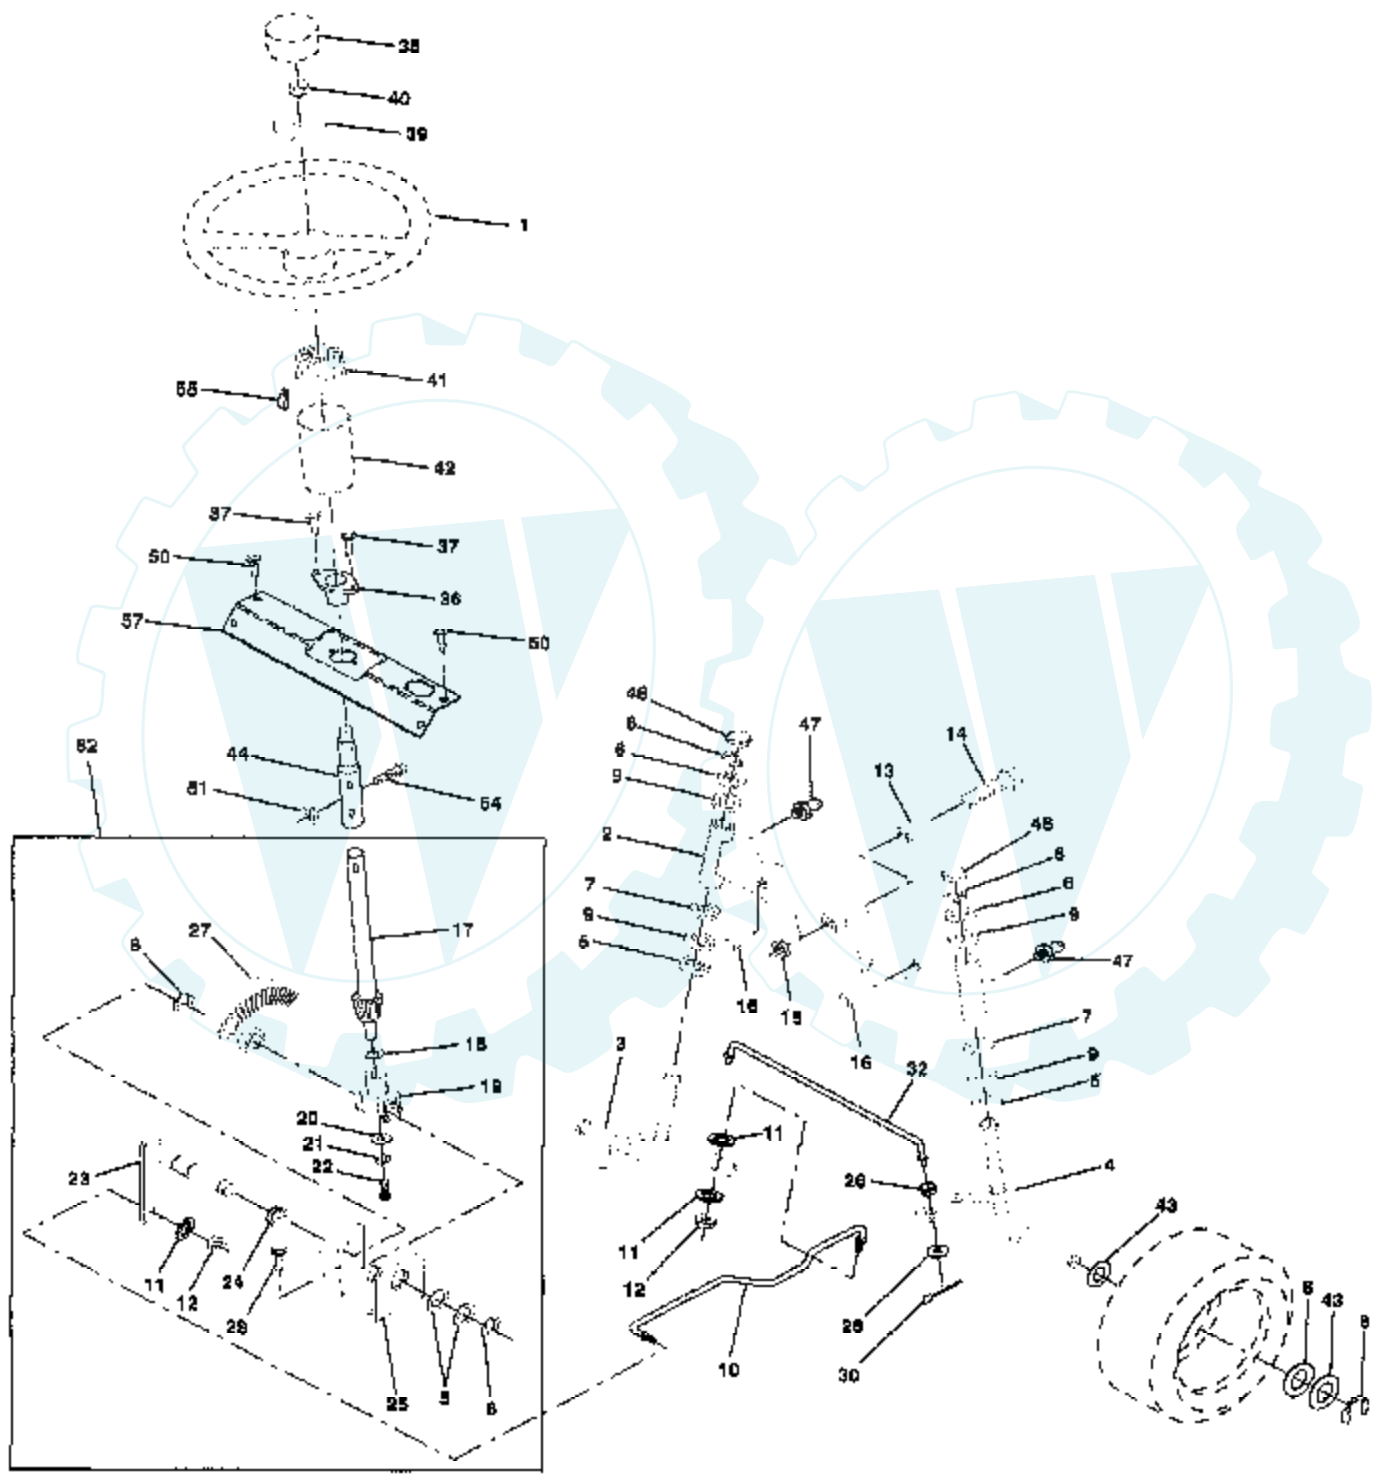

TRACTOR - - MODEL NUMBER LT4216E

STEERING ASSEMBLY

Ref #	Part Number	Qty	Description
1	140044		WHEEL STR AYP BLK
2	142033		AXLE ASM FRONT
3	135227		SPINDLE LH
4	135228		SPINDLE RH
5	6266H		WASHER .T
6	121748X		WASHER
7	19272016		WASHER
8	12000029		RING
9	3366R		COL. SRTG. BEAR.
10	130468		SUB= 532130468
11	10040600		LOCKWASHER
12	73610600		SUB= 7810H
13	110438X		BEARING
14	74011056		BOLT HEX 5/8-11
15	73901000		"NUT-LOC,FLANGE LT"
16	132624		AXLE PIN
17	140176		SHAFT ASM STEERIN
18	57079		THRUST WASHER
19	124035X		SUPPORT.SHAFT
20	126684X		SUB= 532126684
21	10040400		LOCKWASHER
22	71100410		SCREW.SCKTHD.CAP
23	127501		SUB= 918127501
24	109816X		NYLINER T
25	124036X		"BRKT,STEERING"
26	126847X		BUSHING.DRAGLINK
27	136874		GEAR SECTOR
28	19131416		WASHER
29	17490612		SCREW
30	76020412		COTTER PIN
32	130465		TIE ROD
36	102803X		SUB= 918102803X
37	17431008		SUB= 98000165
38	140045		CAP STEER AYP
39	19133808		WASHER T
40	7810H		GRIPCO NUT
41	104820X		ADAPTER-WHEEL LT
42	140216		BOOT SHAFT STEER
43	121749X		WASHER
44	146690		SUB= 154306
46	121232X		CAP
47	6855M		ZERK M
50	17490412		SCREW HEX CRT
51	7380050		NUT LK HEX W/INS 5/16-18 UNC P
54	74780520		BOLT
55	140285		CLIP TINNERMAN
57	140172		SUPPORT SHAFT STR