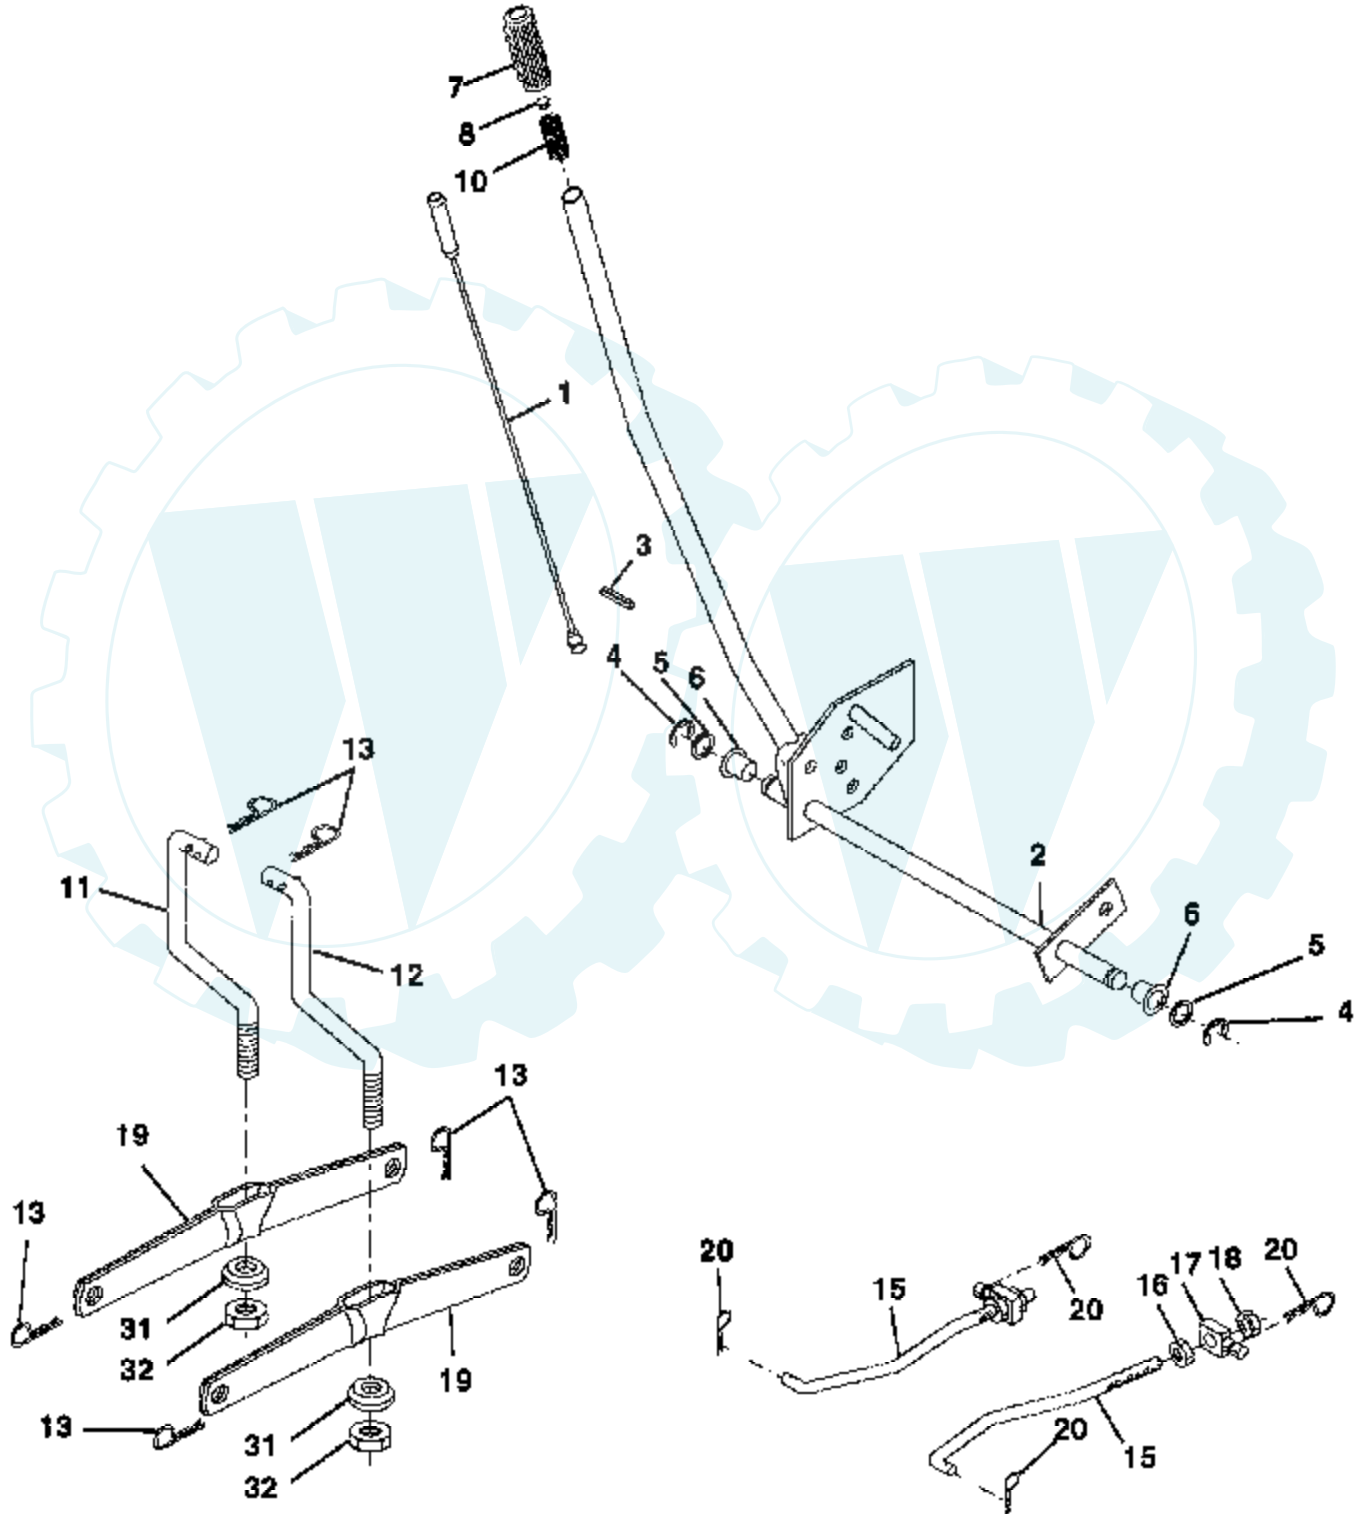

TRACTOR - - MODEL NUMBER LT4216E

MOWER LIFT

Ref #	Part Number	Qty	Description
1	136973		WIRE ASM
2	140278		HANDLE.LIFT.LH.
3	138284		PIN GROOVE
4	12000002		SUB= 2225J
5	19211621		WASHER
6	120183X		NYLON BEARING
7	109413X		GRIP
8	124526X		SUB= 125925X
10	122512X		SUB= 532122512
11	139865		SUB= 918139865
12	139866		SUB= 151140
13	4939M		SUB= 85902
15	127218		LINK.FRONT
16	73350800		NUT
17	130171		TRUNION
18	73800800		NUT.LK.W/WSH.1/2.
19	139868		ARM SUSP REAR
20	3146R		RETAINER.SPRING
31	140302		BEARING PVT LH
32	73540600		NUT.CROWNLOCK.3/8