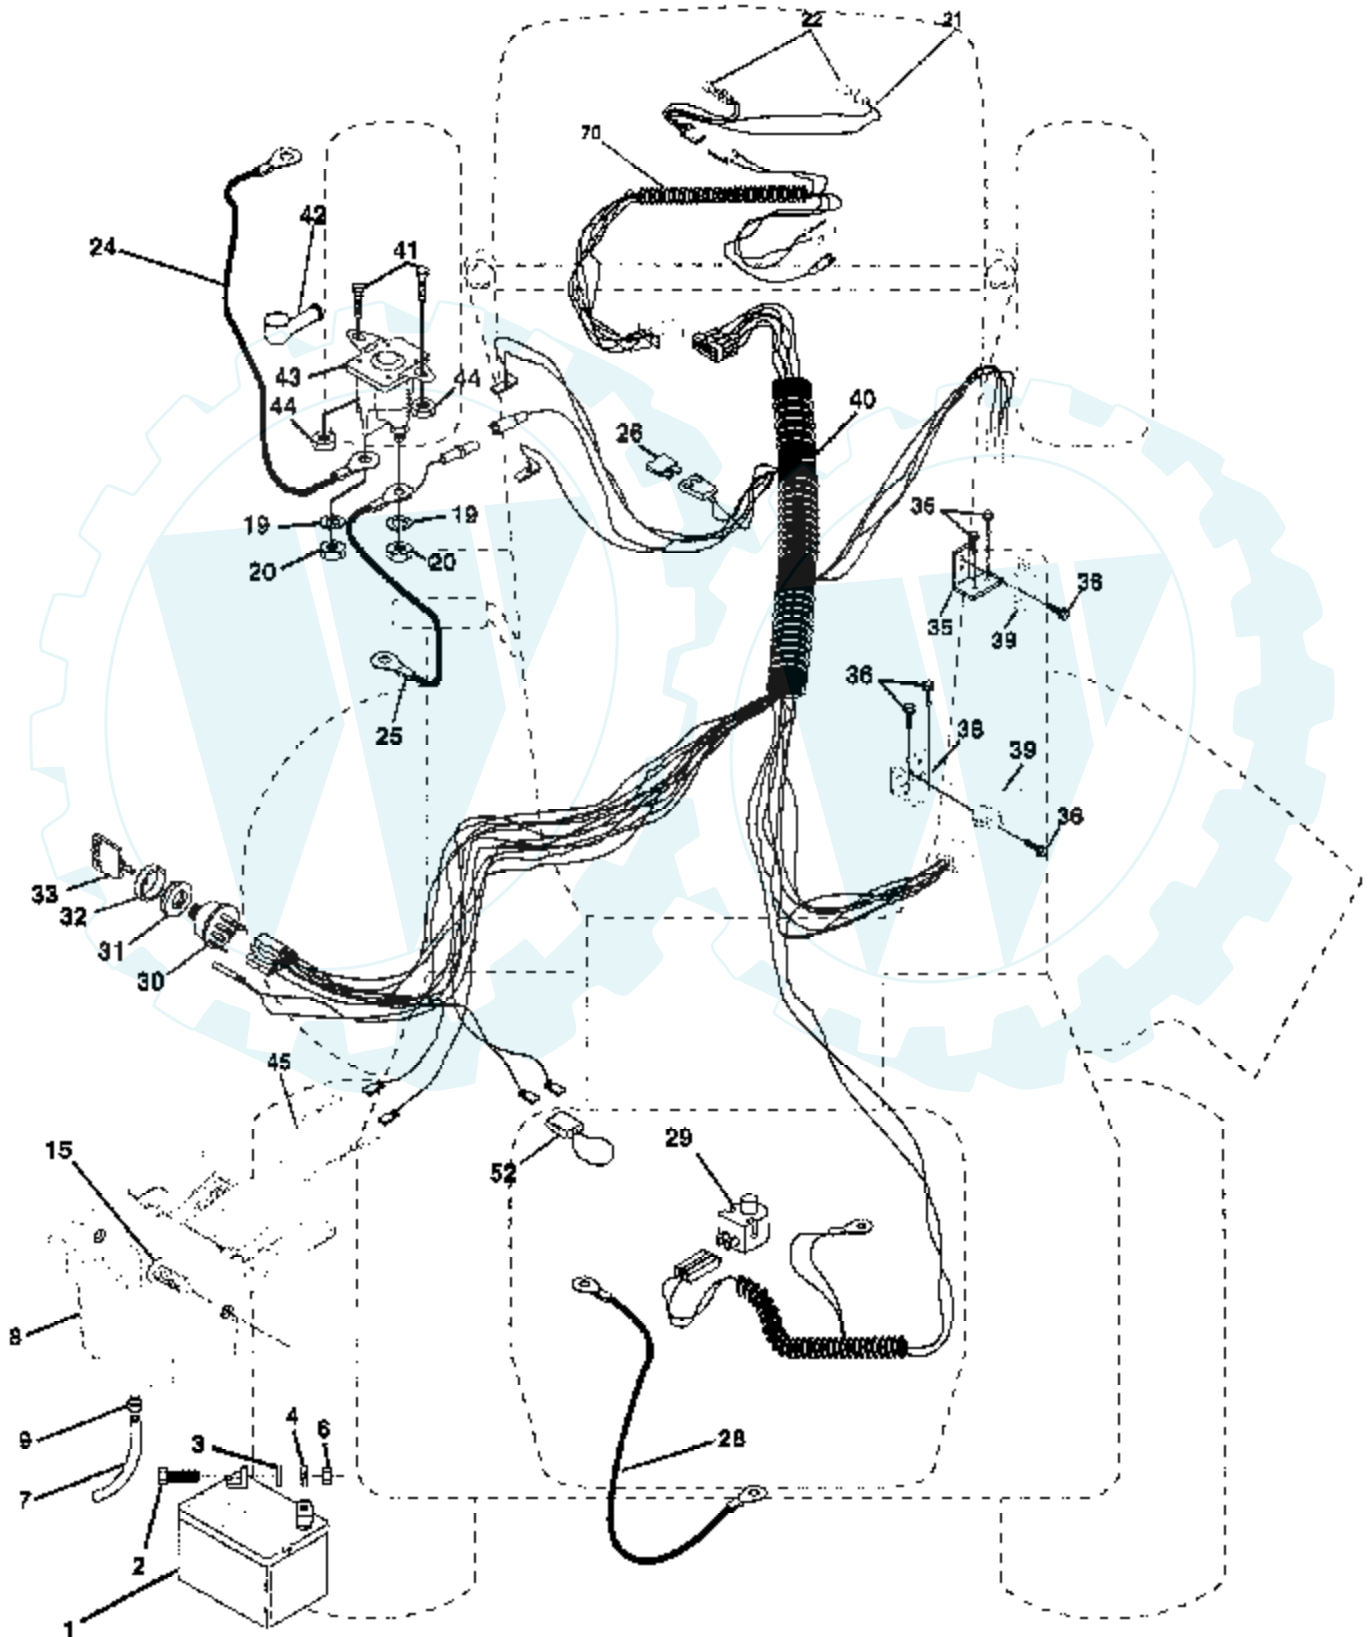

TRACTOR -- MODEL NUMBER LT4216E

ELECTRICAL

Ref #	Part Number	Qty	Description
1	146139		SUB= 123899X
2	74760412		BOLT LT
3	19091016		WASHER
4	10040400		LOCKWASHER
6	73220400		SUB= 50675
7	109238X		TUBE T
8	144940		SUB= 156417
9	109596X		HOSE CLAMP T
15	147688		FASTNER.SNAP-IN
19	10090400		SUB= 10040400
20	73350400		NUT
21	136850		"HARNES,LIGHT SOC"
22	4152J		HEADLAMP BULB
24	4602J		CABLE BATTERY 6GA 22" RED
25	146147		CABLE.BTRY.6GA.RD
26	108824X		FUSE HYT
28	4207J		CABLE T
29	121305X		SWITCH SEAT
30	140301		SWITCH IGN 4POS
31	124211X		NUT IGNITION
32	141226		COVER KEY SWITCH
33	122147X		KEY
35	108236X		BRACKET LT
36	17021008		SCREW
38	140336		BRACKET SWITCH IN
39	109553X		SWITCH INTERLOCKT
40	151212		HARNES.IGNITION
41	71110408		BOLT HXHD FIN
42	131563		SUB= 154336
43	145673		SUB= 146154
44	73640400		NUT HXKEP 1/4X20
45	140844		ADAPTER AMMETER
52	141940		PROTECTION LOOP
70	140712		HARNES.ENG.LT.