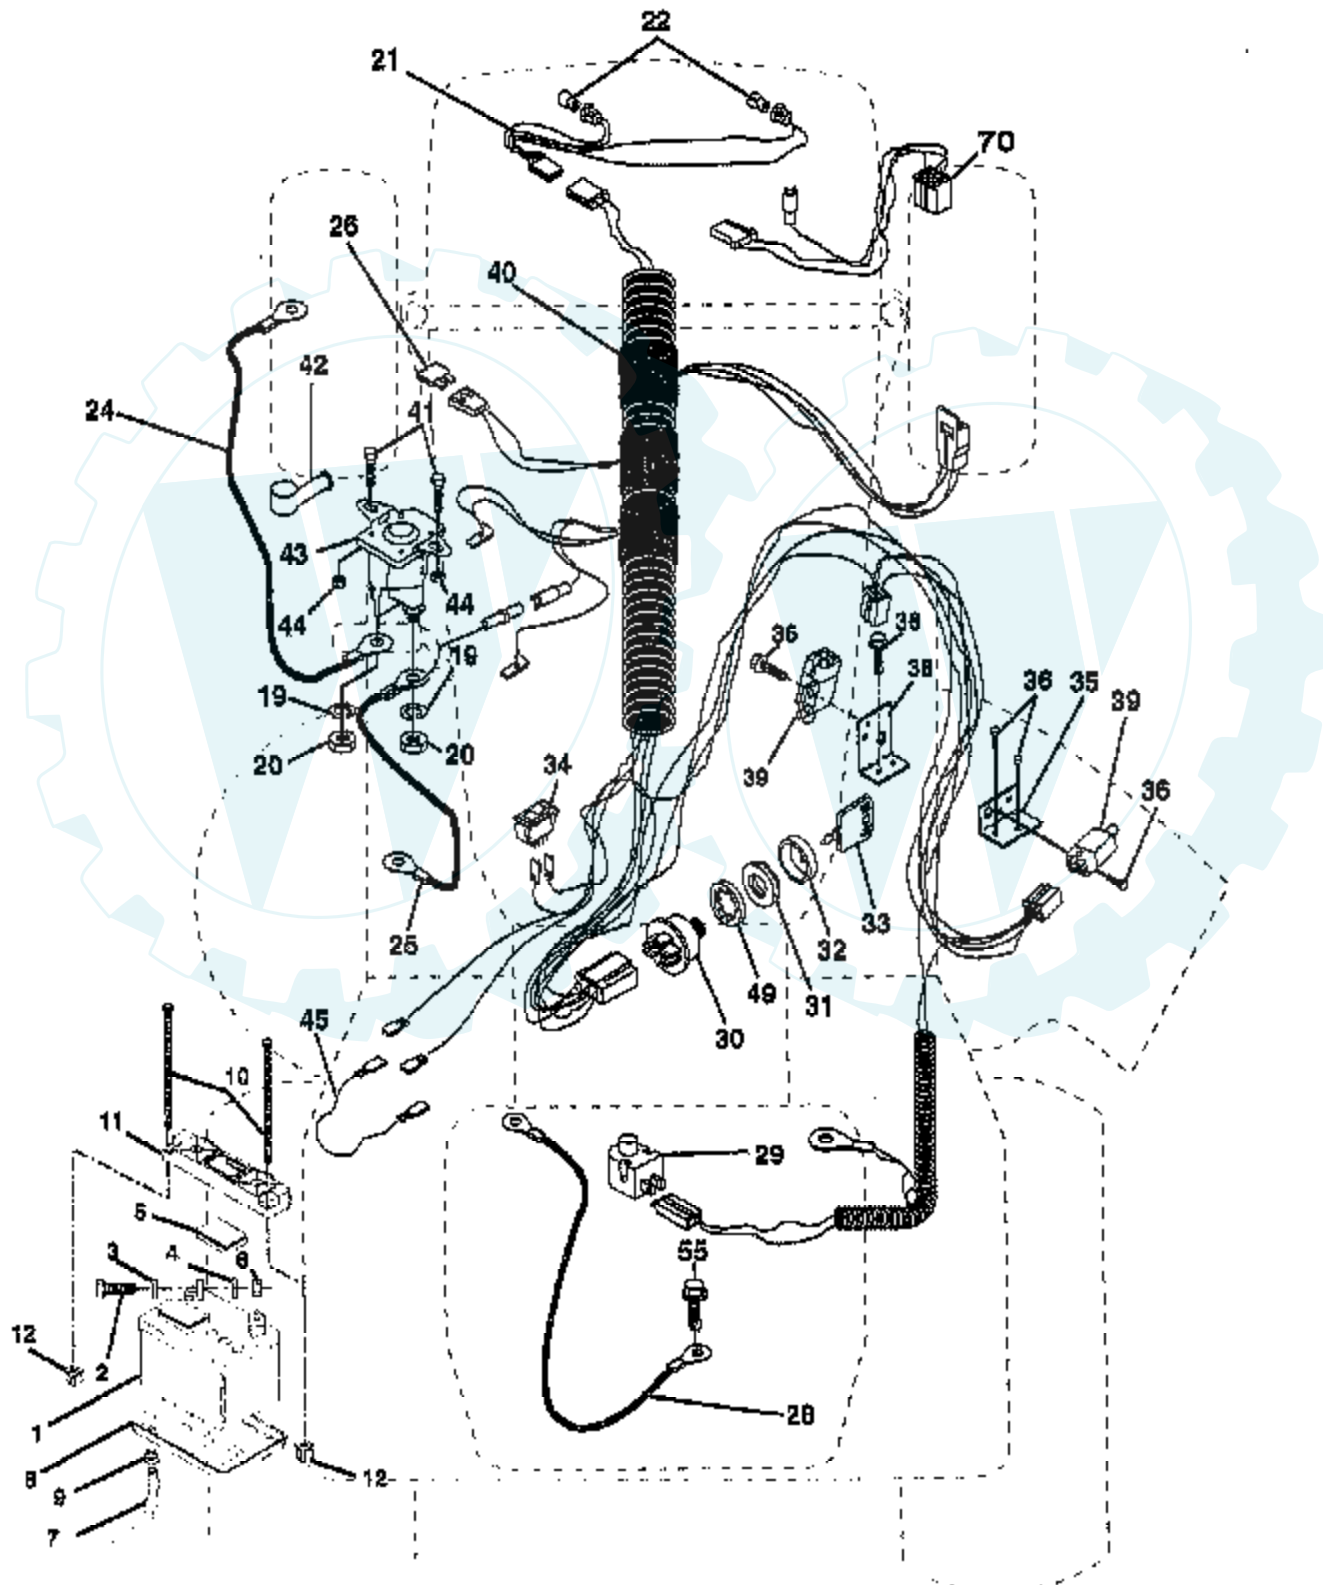

TRACTOR -- MODEL NUMBER LT4216D

ELECTRICAL

Ref #	Part Number	Qty	Description
1	121265X		SUB= 123899X
2	74760412		BOLT LT
3	19091016		WASHER
4	10040400		LOCKWASHER
5	121264X		"CAP,BATTERY "
6	73220400		SUB= 50675
7	7697J		"DRAIN TU T, BATT"
8	7603J		"TRAY T, BATTERY"
9	109596X		HOSE CLAMP T
10	145211		SUB= 150177
11	145209		SUB= 150109
12	145769		SUB= 150177
19	10090400		SUB= 10040400
20	73350400		NUT
21	136850		"HARNES, LIGHT SOC"
22	4152J		HEADLAMP BULB
24	4206J		CABLE-BATTERY T
25	146148		CABLE.6GA.22W/16W
26	108824X		FUSE HYT
28	145491		CABLE.GRND.6GA.21
29	121305X		SWITCH SEAT
30	144921		SUB= 163088
31	140400		SUB= 145774
32	141226		COVER KEY SWITCH
33	140401		KEY MLD GEN DELTA
34	110712X		SWITCH LT
35	108236X		BRACKET LT
36	17021008		SCREW
38	140336		BRACKET SWITCH IN
39	109553X		SWITCH INTERLOCKT
40	146057		HARNES.IGN.DASH.
41	71110412		BOLT.HX.1/4-20
42	131563		SUB= 154336
43	145673		SUB= 146154
44	73510400		NUT
45	140844		ADAPTER AMMETER
49	11151000		LOCKWASHER
55	17490508		SCREW LT
70	140413		HARNES ENG DUAL