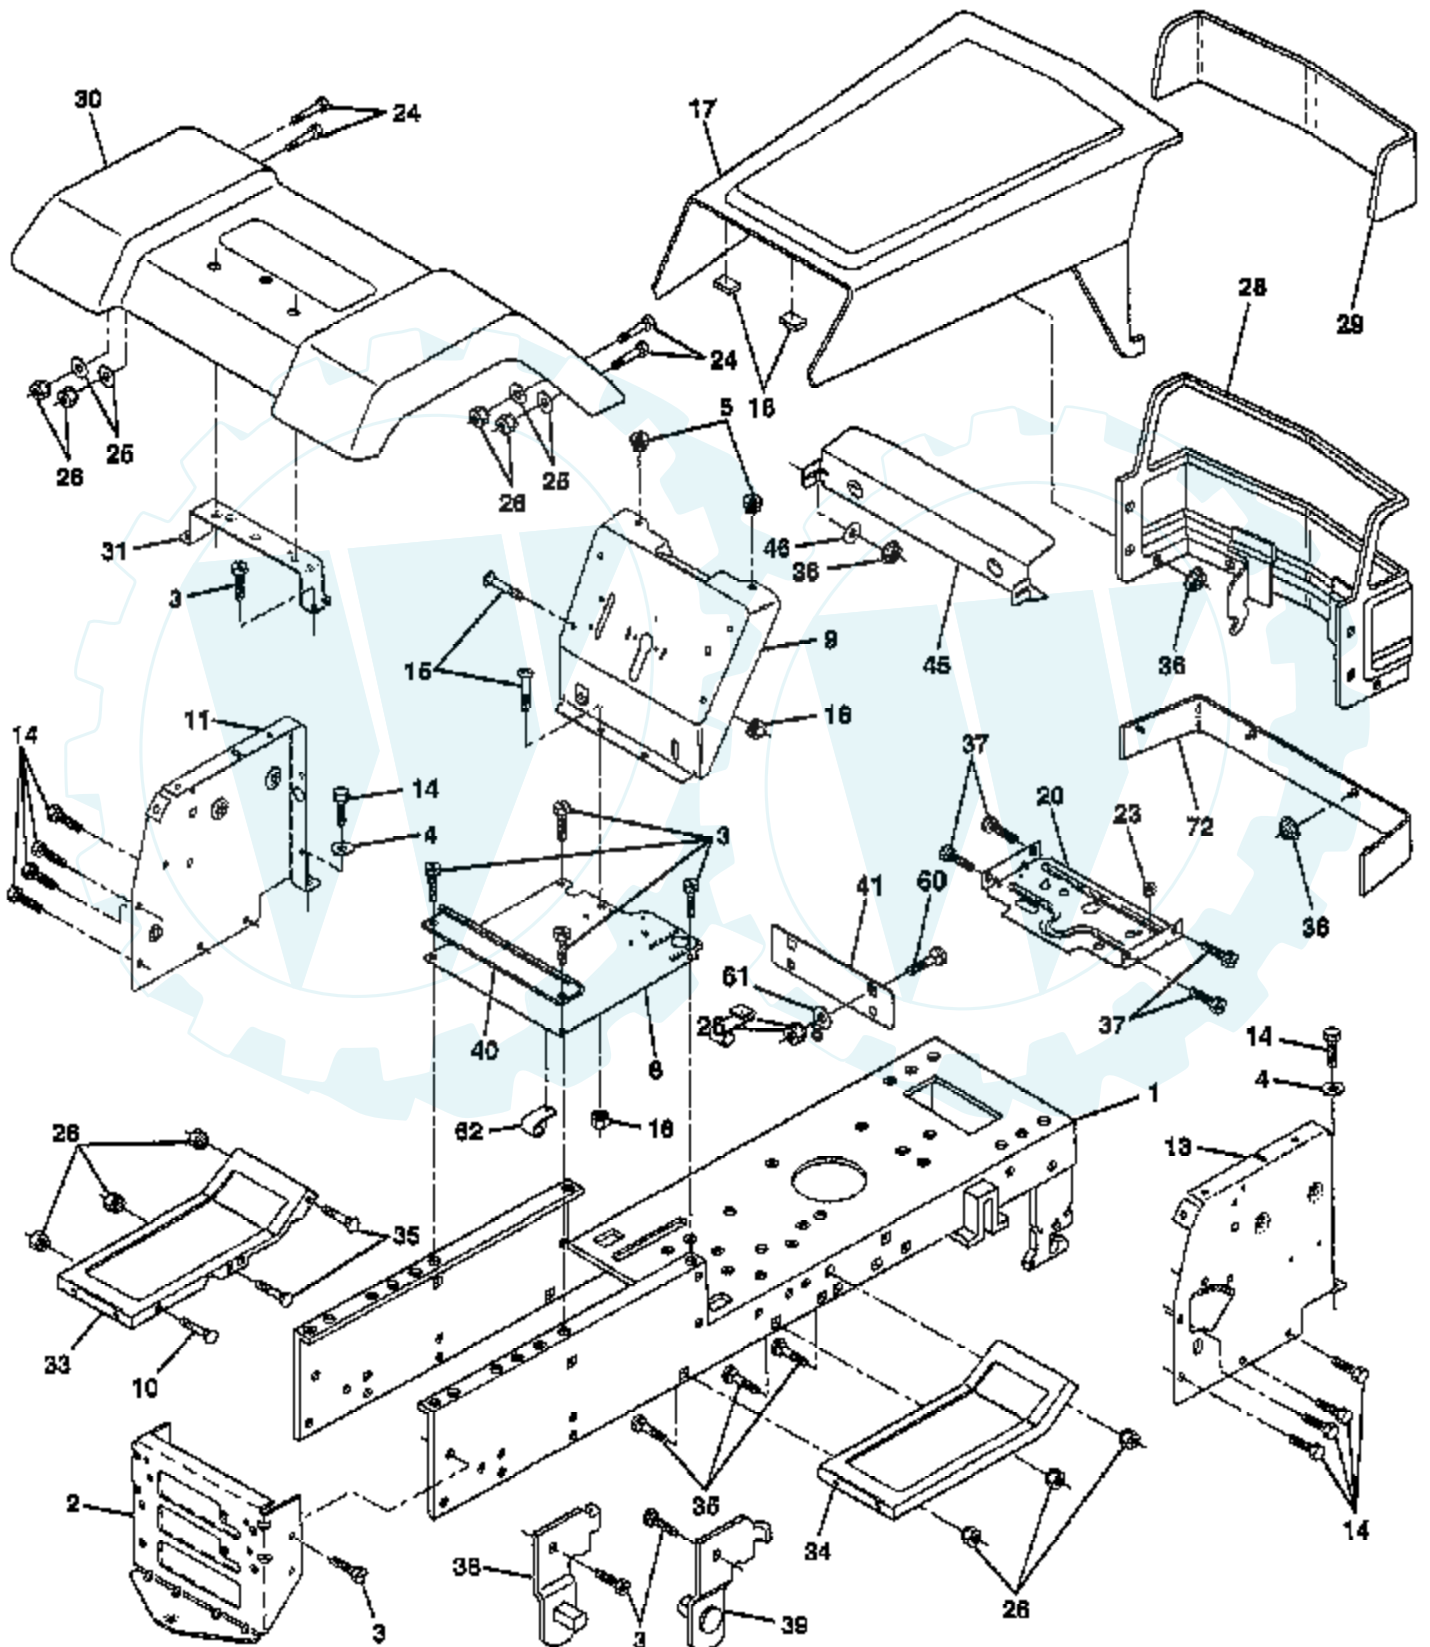

TRACTOR - - MODEL NUMBER LT4216D

CHASSIS AND ENCLOSURES

Ref #	Part Number	Qty	Description
1	145501		CHASSIS.WLD.11GA
2	140356		SUB= 145009
3	17490612		SCREW
4	19131216		WASHER
5	146077		SUB= 155272
6	145206		SUB= 145206X431
8	126471X		"CLIP,INSULATOR"
9	146757X012		DASH.SLKSC.LT.1PC
10	72140608		SUB= 72110608
11	135464		DASH PANEL LH
13	124031X012		SUB= 155934X010
14	17490608		SCREW LT
15	74180512		SCREW
16	73510500		NUT
17	146460X550		HOOD/SD.PNLS.KGRO
18	126938X		SUB= 532126938
20	145210		PLATE.MTG.BTRY.TK
23	124028X		SUB= 532124028
24	74780616		BOLT
25	19131312		WASHER
26	73800600		NUT
28	133951		GRILLE.RALLY.BAR.
29	133805		SUB= 133954
30	140001X550		FENDER PNT
31	139976		BRACKET SUPT FEND
33	145244X500		FOOTREST.LH.LT/GT
34	145243X500		FOOTREST.RH.LT/GT
35	72110606		BOLT
36	108067X		PAL NUT LT
37	17490508		SCREW LT
38	139886		BRACKET ASM LH
39	139887		BRACKET ASM RH
40	139977		SPACER FENDER LT
41	139978		PLATE EXTEN FEND
45	132257		SUB= 918132257
46	127316X		RETAINER
60	72140606		BOLT
61	19171416		WASHER
62	141606		CLIP.WIRE
72	109745X550		STRAP.GRILLE.PNT.
	5479J		PLUG BUTTON T