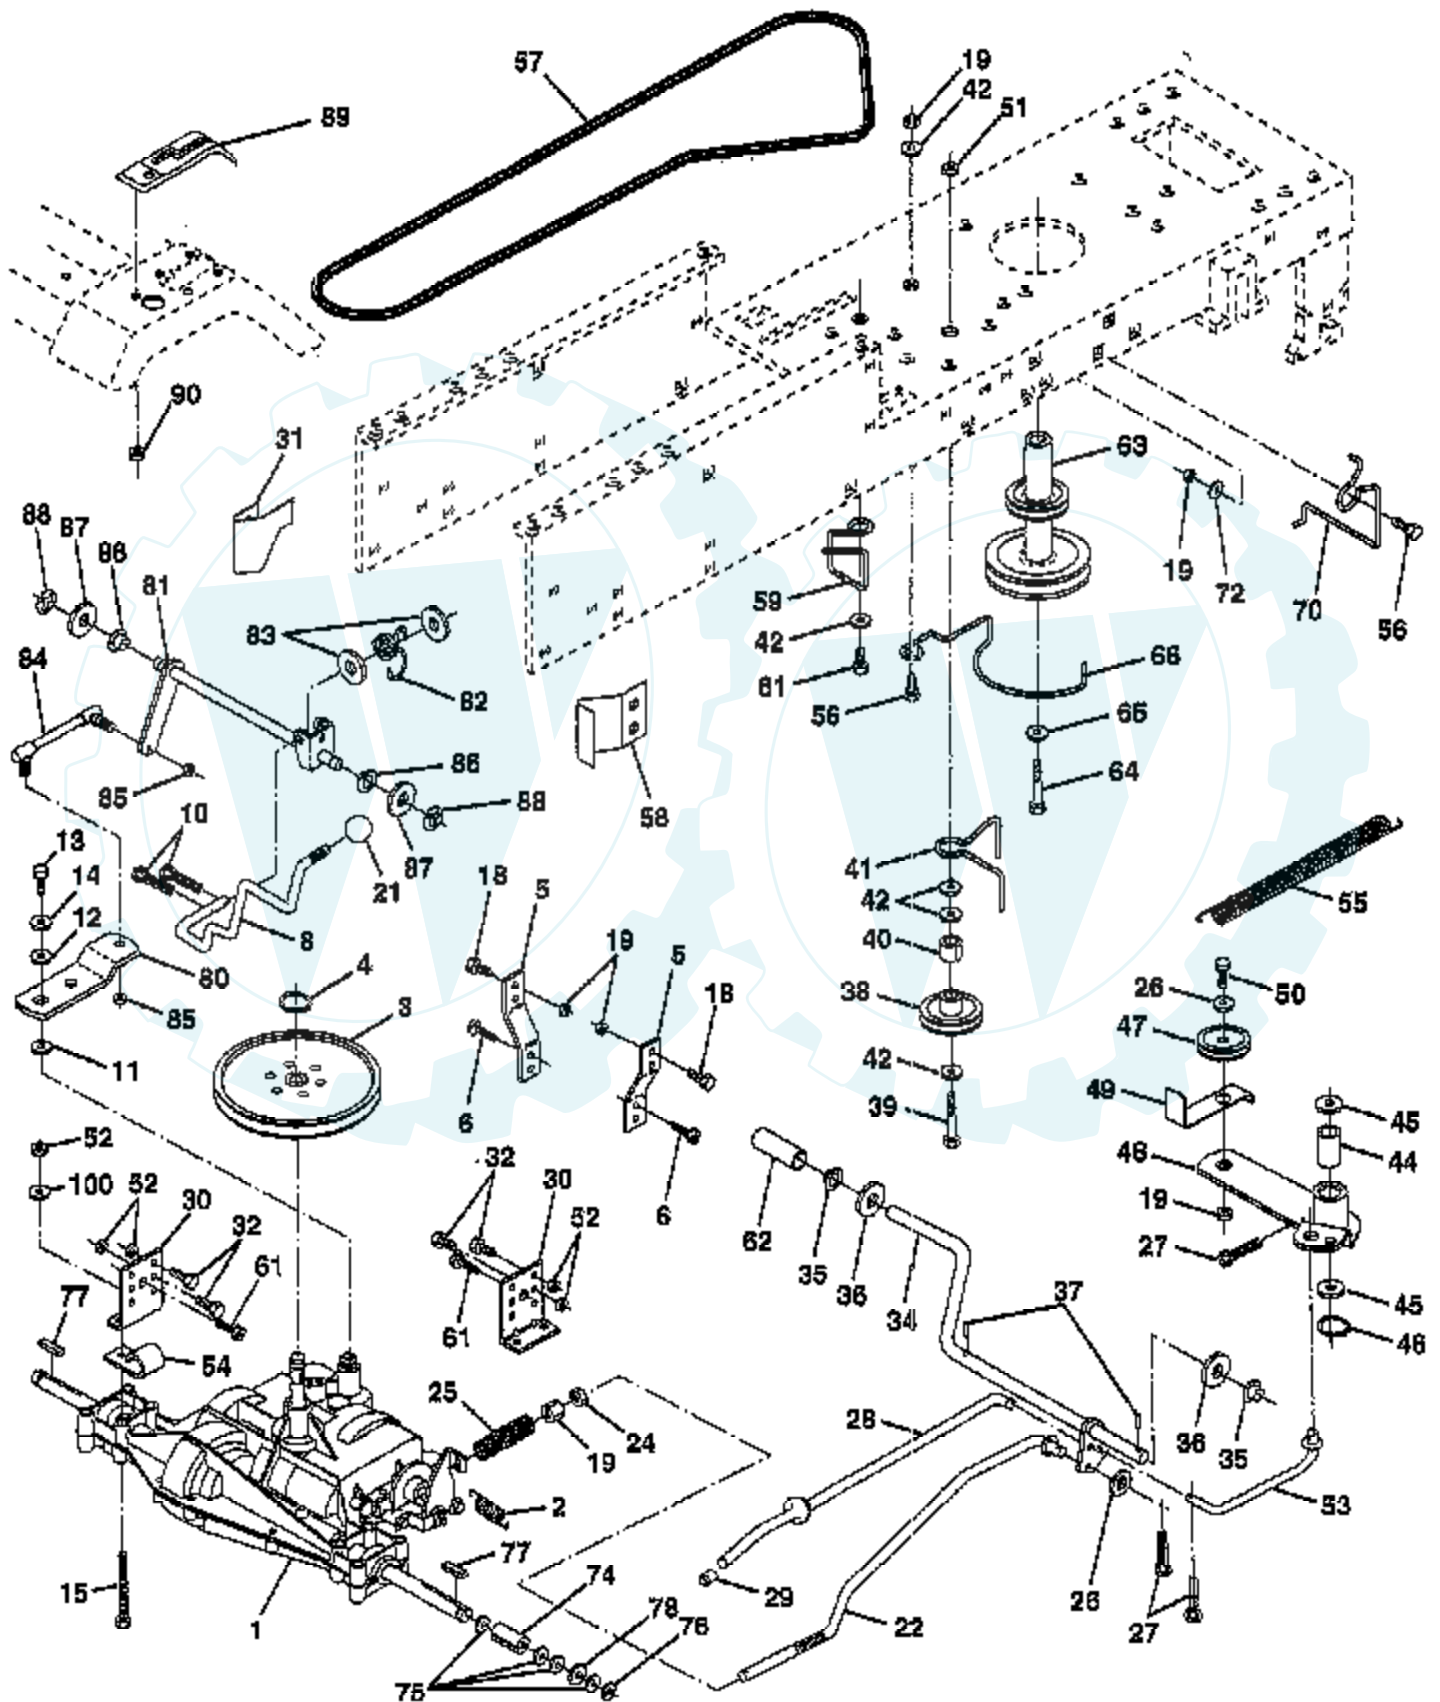

TRACTOR - - MODEL NUMBER LT4216D

DRIVE

Ref #	Part Number	Qty	Description
1	145605		SUB= 161899
2	146682		SPRING.BRAKE.RETU
3	123666X		PULLEY TRANS
4	12000028		SUB= 2267J
5	121520X		STRAP TORQUE
6	17490512		SCREW
8	141003		ROD SHIFT FEND LT
10	76020416		PIN COTTER 1/8
11	105701X		WASH-SHFT PLT LT
12	19151216		WASHER
13	74550412		BOLT.1/4-28.W/PAT
14	10040400		LOCKWASHER
15	74780544		BOLT HEX
18	74780616		BOLT
19	73800600		NUT
21	106933X		KNOB T (1/2-HOLE)
22	130804		BRAKE ROD
24	73350600		NUT
25	106888X		SPRING ROD LT
26	19131316		WASHER
27	76020412		COTTER PIN
28	145204		ROD.BRAKE.PARK.LT
29	71673		PLUNGER CAP T
30	130807		TRANSAXLE MTG BKT
31	127275X		"KEEPER,BELT LH T"
32	74760512		BOLT
34	122424X		SUB= 149001
35	120183X		NYLON BEARING
36	19211616		WASHER LT
37	1572H		SUB= 2882J
38	123674X		PULLEY.IDLER.FLAT
39	74760644		BOLT
40	4470J		SPACER T
41	109070X		BELT KEEPER LT
42	19131312		WASHER
44	105706X		"LY, BEARING"
45	110812X		WASHER LT
46	12000039		KLIP RING
47	127783		SUB= 139245
48	123789X		ARM IDLER
49	123205X		RETAIN BELT
50	74760624		SUB= 74930624
51	73680600		SUB= 73690600
52	73680500		SUB= 73690500
53	105710X		"LINK, CLUTCH T"
54	2751R		CLIP T
55	105709X		"SPRING, RETURN LT"
56	74760620		SUB= 74780620
57	130801		SUB= 138255
58	127274X		"KEEPER,BELT RH T"
59	140312		KEEPER BELT CNTSP
61	17490612		SCREW
62	8883R		PEDAL COVER T
63	140186		PULLEY.ENGINE
64	71170764		BOLT
65	10040700		LOCKWASHER
66	129921		KEEPER,BELT ENG.L
67	74760616		BOLT