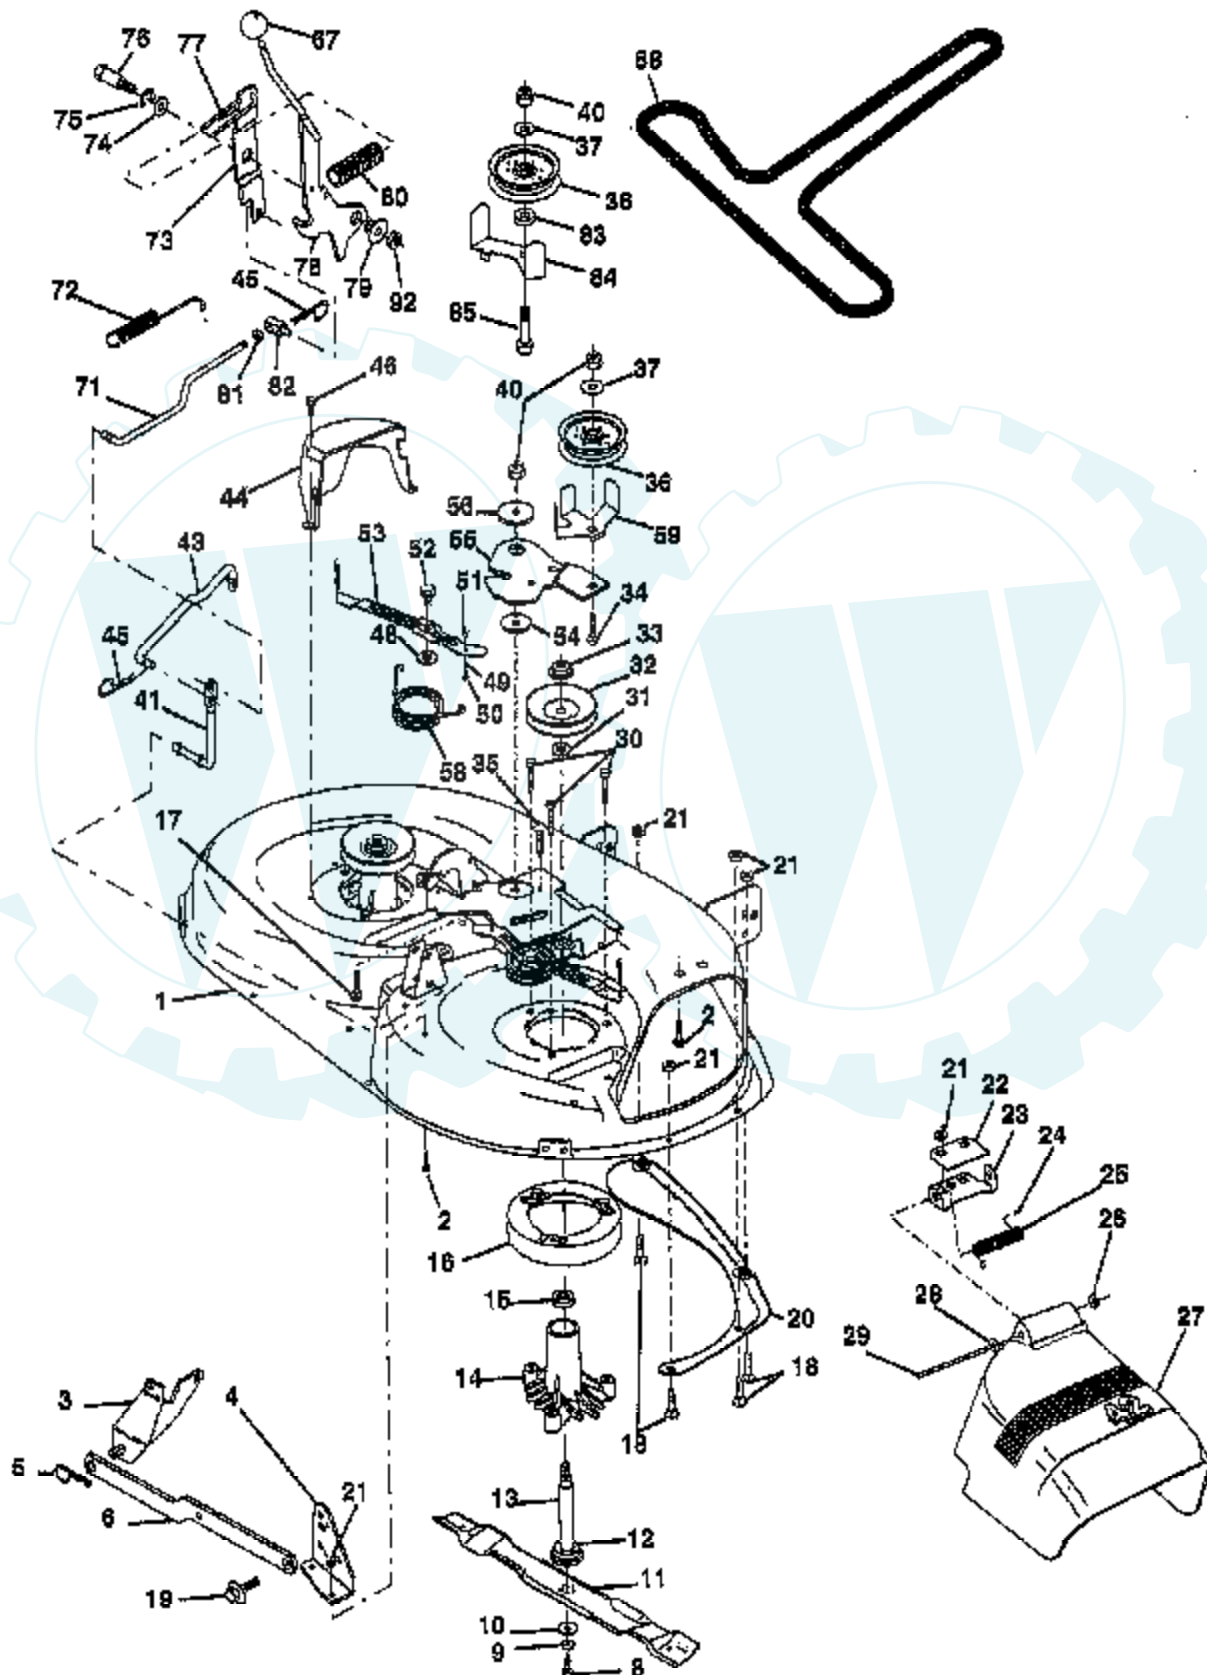

TRACTOR - - MODEL NUMBER LT4216D

42" MOWER DECK

Ref #	Part Number	Qty	Description
1	144393		DECK.WELD.42.
2	72140506		BOLT
3	138017		BRKT ASM SWAY BAR
4	138440		BRKT DECK SW BAR
5	4939M		SUB= 85902
6	130832		SUB= 130833
8	850857		BLADE BOLT
9	10030600		SUB= 10040600
10	140296		WASHER.HARD.BLADE
11	138498		"BLADE.42"" HIPERF"
12	129895		BEARING.BALL
13	137645		SUB= 137646
14	128774		HSG ASM MANDREL
15	110485X		BEARING
16	140329		STRIPPER RND MWR
17	72110610		BOLT RDHD 3/8-16
18	72140505		BOLT
19	132827		BOLT SHD 5/16-18
20	136888		SUB= 918136888
21	73680500		SUB= 73690500
22	134753		STIFFENER BRKT
23	131267		DEFLECTOR BRKT
24	105304X		CAP-SLEEVE LT
25	123713X		SPRING TORSION
26	110452X		NUT PUSH M
27	130968		DEFLECTOR.SHIELD
28	19111016		WASHER
29	131491		HINGE ROD
30	138776		SUB= 157722
31	129963		WASHER
32	129861		SUB= 153535
33	137266		SUB= 139729
34	72110614		BOLT
35	133835		XMAS TREE FASTNER
36	131494		FLAT IDLER PULLEY
37	19131316		WASHER
40	73680600		SUB= 73690600
41	133551		PIVOT ROD
43	140083		ROD CLUTCH W/NIBS
44	140088		GUARD MAND LH BLK
45	4497H		RETAINER M
46	137729		SCREW.1/4-20X5/8
48	133944		HARD SMALL WASHER
49	133940		SUB= 151785
50	131340		SHOULDER BOLT
51	69180		LOCKNUT
52	139888		BOLT.SHLD.5/16-18
53	131845		BRAKE PAD ARM ASM
54	133943		HARDENED WASHER
55	140084		SUB= 151785
56	122052X		SPACER RETAINER
58	140086		SPRING TORSN BRAK
59	141043		GUARD IDLER TUV
67	106932X		KNOB T(3/8 HOLE)
68	144200		BELT.V.T-PATH
71	142427		ROD CLUTCH 38/42
72	131870		RETURN SPRING
73	127847		CLUTCH ARM SECOND

Ref #	Part Number	Qty	Description
74	121748X		WASHER
75	12000029		RING
76	128903		SHOULDER BOLT
77	127845		SPRING KEEPER
78	140334		SUB= 154810
79	127498		BUSHING
80	128759		SUB= 918128759
81	73350600		NUT
82	142028		TRUNION ADJ
83	120958X		WASHER
84	144394		SUB= 156084
85	72140620		BOLT
92	73800600		NUT
	130794		MANDREL ASM
	144783		SUB= 164962