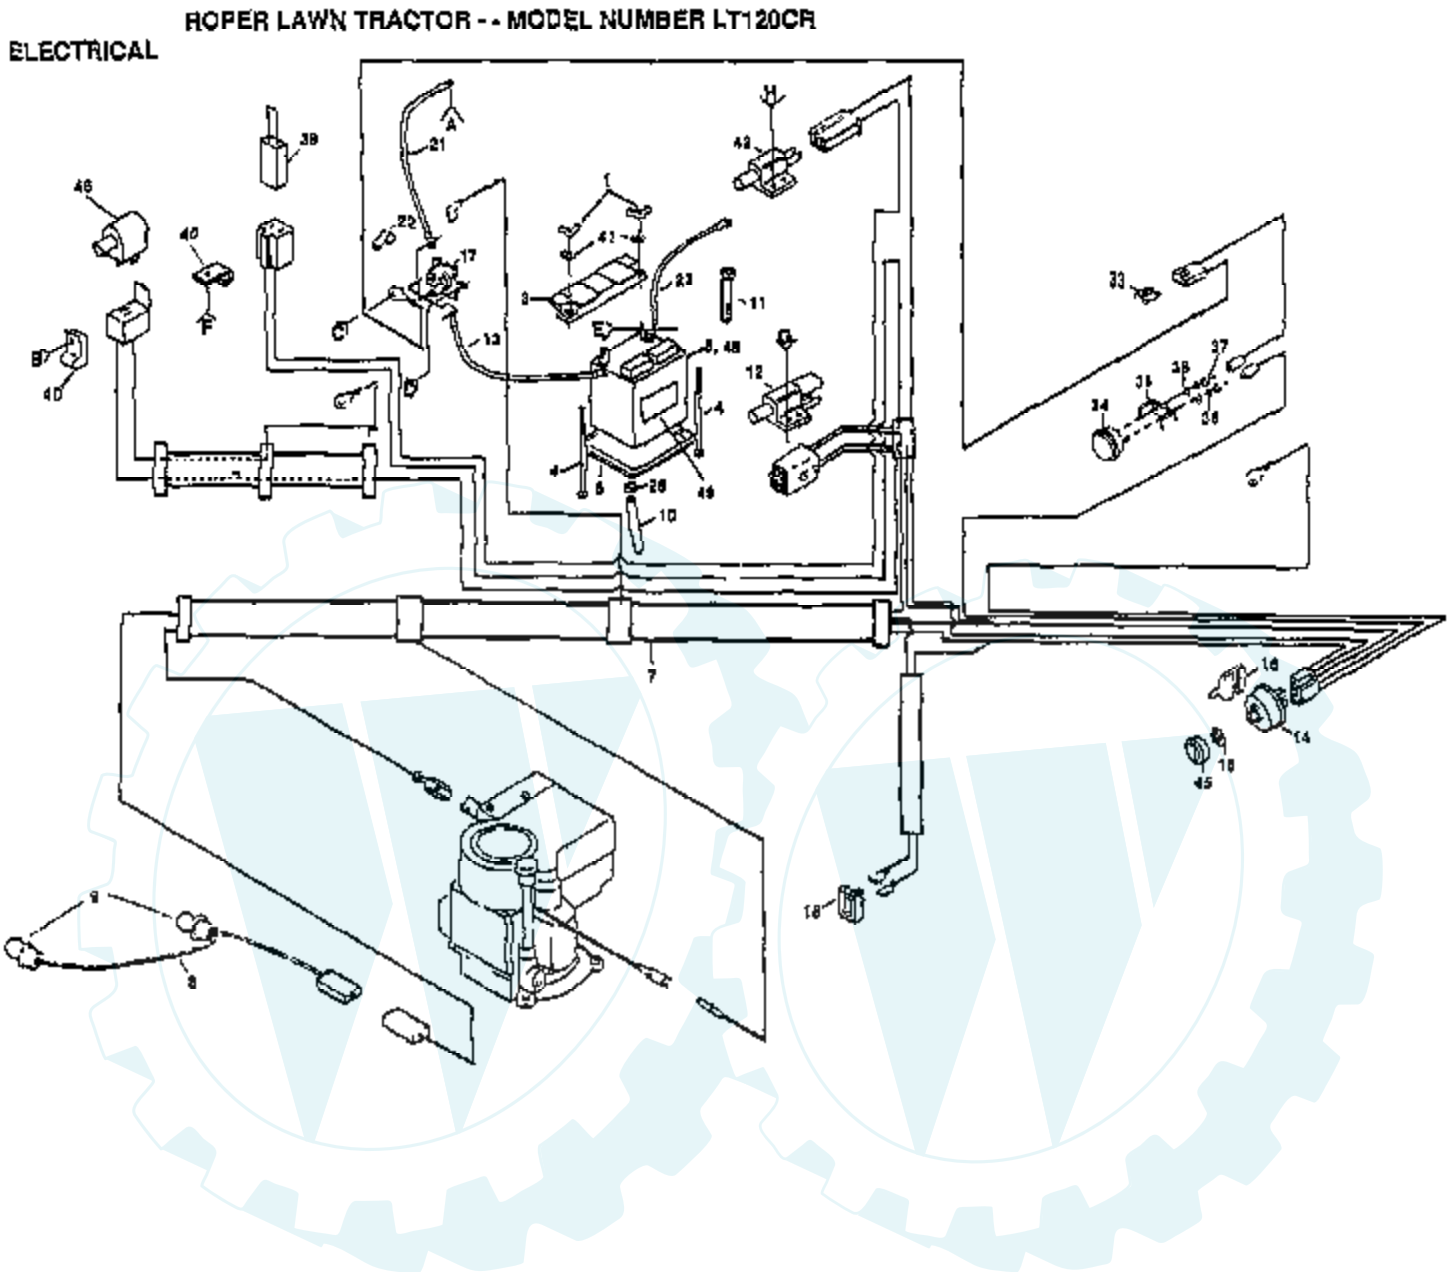

ROPER LAWN TRACTOR - - MODEL NUMBER LT120CR

38" MOWER

Ref #	Part Number	Qty	Description
1	106085X		BELT-V.79.1.MWR
2	121259X		SUB= 144725
3	8417J		SUB= 128772
4	73680600		SUB= 73690600
7	105896X		SUB= 137607
8	110452X		NUT PUSH M
9	106734X		SUB= 123713X
10	106735X		ROD-HINGE T
11	106736X		DEFLECTOR-SHLD T
12	105814X		DECAL.LT
13	105304X		CAP-SLEEVE LT
14	105662X		LINK.PARALLEL
15	105744X		"ROD, FRT. PARAL T"
16	4921H		SPRING.RETAINER
17	105872X		LINK STOP
18	109835X		HINGE PIN T
21	109598X		BRACKET RH LT
22	109597X		BRACKET LH T
24	109820X		DECAL YT
25	109503X		SUPPORT ARM T
26	109504X		STOP T
28	121314X		GUIDE, BELT
29	74760632		SUB= 74930632
30	108832X		SUB= 127163X
31	106902X		SPACER RETAINER
32	121316X		PULLEY IDLER
33	106513X		"WASHER, WEAR LT"
34	102669X		BELT KEEPER LT
35	121687X		"JACKSHAFT.38""LT"
36	100668L		SUPPORT PLATE LT
39	121263X		"BLADE.38"" HI-LI"
40	19132012		WASHER
41	10030600		SUB= 10040600
42	74610624		BOLT.3/8-24X1-1/2
43	108250X		SPRING LT
44	108235X		ROD LT
45	4921H		SPRING.RETAINER
46	76020312		SUB= 3145
47	109892X		ROCKSHAFT T
48	76020616		SUB= 76020624
49	108247X		ROD BRAKE LT
52	108243X		BRACKET LT
53	108241X		BRACKET LT
54	105857X		"BRKT,SUSP RH T"
55	108673X		"BRKT,SUSP REAR LH"
56	106578X		BRAKE LT
57	106463X		"ROD, BRAKE LH LT"
58	108249X		ROD BRAKE LT
59	106456X		"BRK,BRAKE,PVT LT"
60	100672K		SPACER BRAKE LTV
61	100673L		BRACKET SUPT LTV
63	19111016		WASHER
65	7631J		RUNNER-LH M
66	19131614		WASHER
68	121349X		DECAL WARNING
70	122314X		SPACER
75	76020308		SUB= 3145
80	110445X		SUPPORT T

Ref #	Part Number	Qty	Description
31	74760644		BOLT
32	73680600		SUB= 73690600
33	74760612		SUB= 74780612
34	17490512		SCREW

<b>A</b>	<b>B</b>	<b>C</b>	<b>D</b>	<b>E</b>	<b>F</b>	<b>G</b>	<b>H</b>	<b>J</b>	<b>K</b>	<b>L</b>	<b>M</b>
 23	 23	 50	 6	 76	 84	 37	 38	 4	 19	 67	 77
 5	 20	 4	 20	 20			 4		 4		 78
 20											 78
											 79