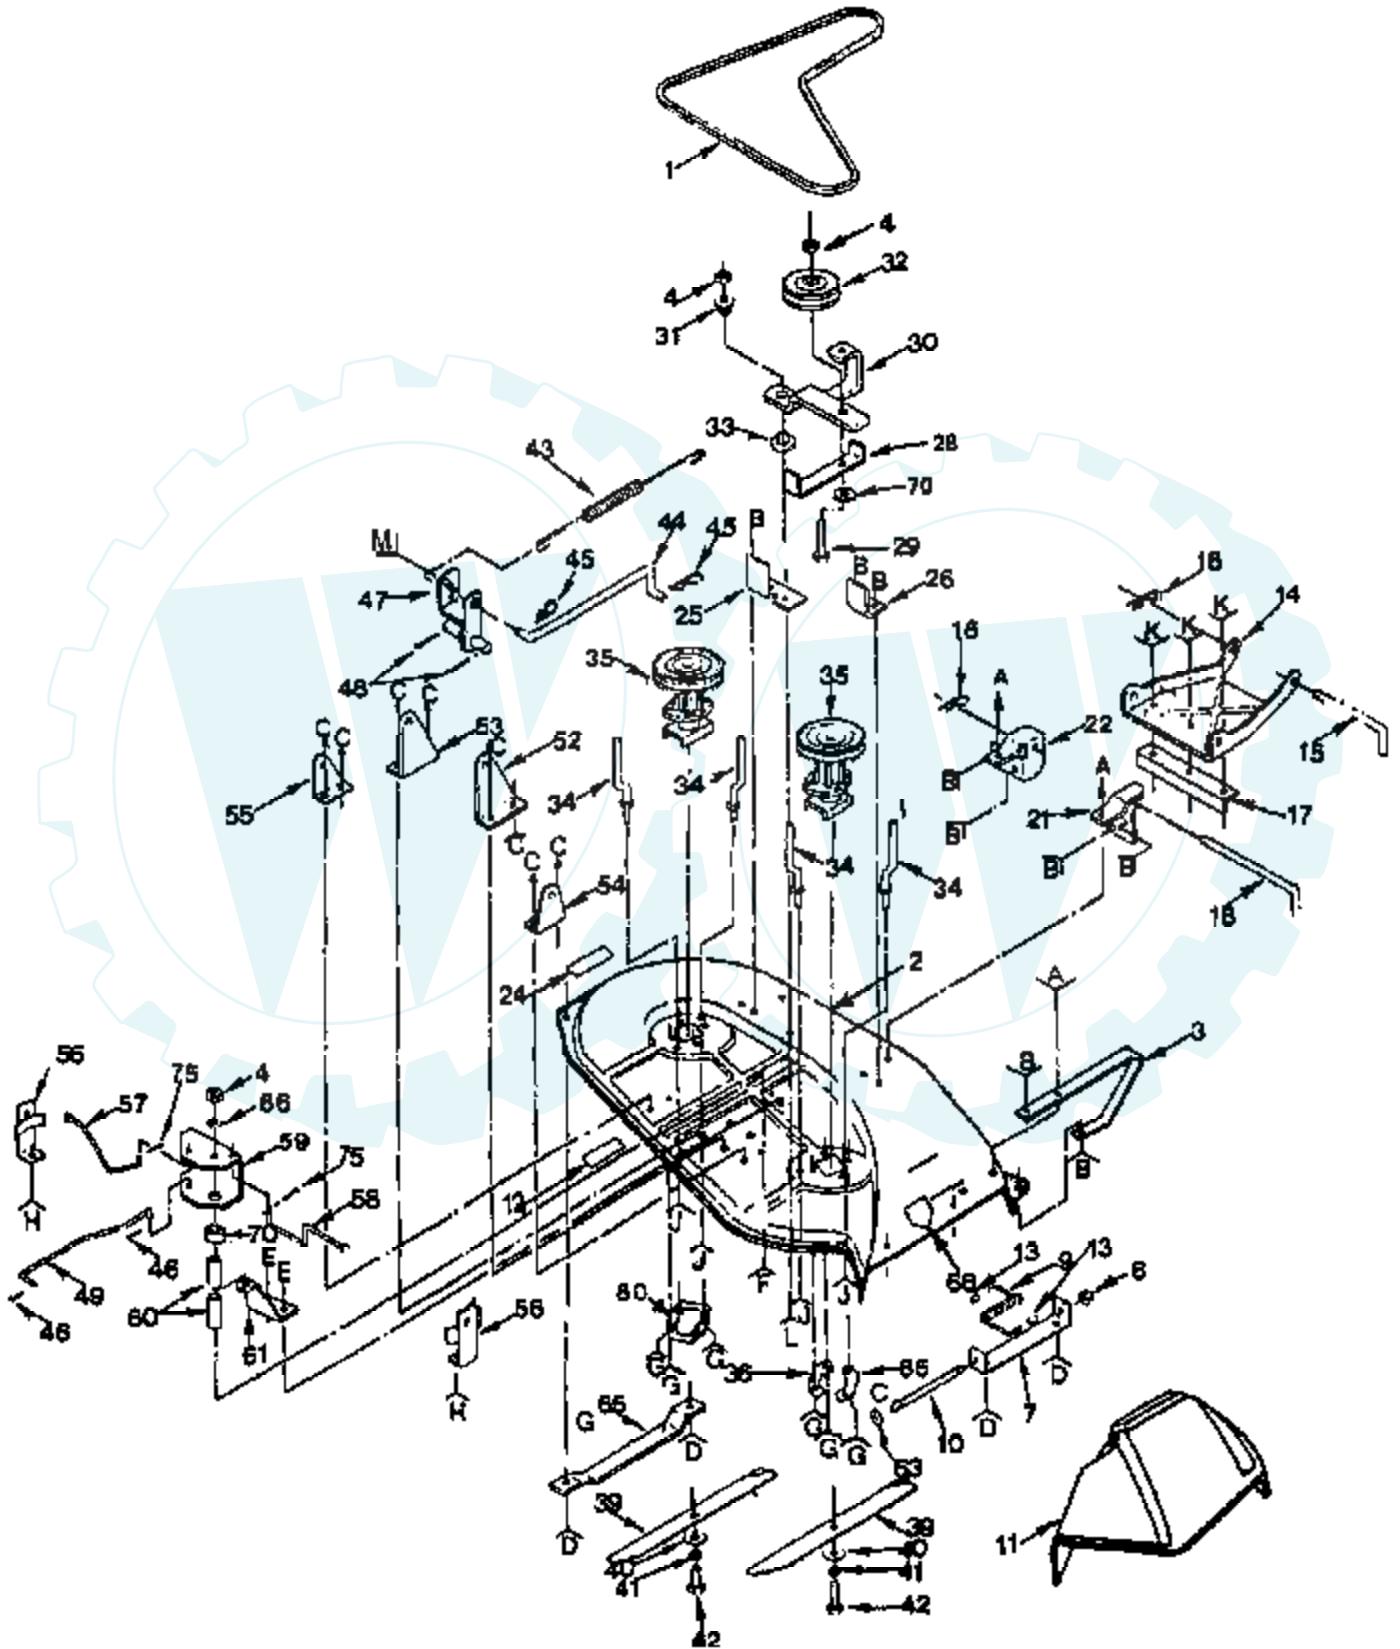

ROPER LAWN TRACTOR - - MODEL NUMBER LT120CR

38" MOWER

Ref #	Part Number	Qty	Description
1	106085X		BELT-V.79.1.MWR
2	121259X		SUB= 144725
3	8417J		SUB= 128772
4	73680600		SUB= 73690600
7	105896X		SUB= 137607
8	110452X		NUT PUSH M
9	106734X		SUB= 123713X
10	106735X		ROD-HINGE T
11	106736X		DEFLECTOR-SHLD T
12	105814X		DECAL.LT
13	105304X		CAP-SLEEVE LT
14	105662X		LINK.PARALLEL
15	105744X		"ROD, FRT. PARAL T"
16	4921H		SPRING.RETAINER
17	105872X		LINK STOP
18	109835X		HINGE PIN T
21	109598X		BRACKET RH LT
22	109597X		BRACKET LH T
24	109820X		DECAL YT
25	109503X		SUPPORT ARM T
26	109504X		STOP T
28	121314X		GUIDE, BELT
29	74760632		SUB= 74930632
30	108832X		SUB= 127163X
31	106902X		SPACER RETAINER
32	121316X		PULLEY IDLER
33	106513X		"WASHER, WEAR LT"
34	102669X		BELT KEEPER LT
35	121687X		"JACKSHAFT.38""LT"
36	100668L		SUPPORT PLATE LT
39	121263X		"BLADE.38"" HI-LI"
40	19132012		WASHER
41	10030600		SUB= 10040600
42	74610624		BOLT.3/8-24X1-1/2
43	108250X		SPRING LT
44	108235X		ROD LT
45	4921H		SPRING.RETAINER
46	76020312		SUB= 3145
47	109892X		ROCKSHAFT T
48	76020616		SUB= 76020624
49	108247X		ROD BRAKE LT
52	108243X		BRACKET LT
53	108241X		BRACKET LT
54	105857X		"BRKT,SUSP RH T"
55	108673X		"BRKT,SUSP REAR LH"
56	106578X		BRAKE LT
57	106463X		"ROD, BRAKE LH LT"
58	108249X		ROD BRAKE LT
59	106456X		"BRK,BRAKE,PVT LT"
60	100672K		SPACER BRAKE LTV
61	100673L		BRACKET SUPT LTV
63	19111016		WASHER
65	7631J		RUNNER-LH M
66	19131614		WASHER
68	121349X		DECAL WARNING
70	122314X		SPACER
75	76020308		SUB= 3145
80	110445X		SUPPORT T

Ref #	Part Number	Qty	Description
31	74760644		BOLT
32	73680600		SUB= 73690600
33	74760612		SUB= 74780612
34	17490512		SCREW

<b>A</b>	<b>B</b>	<b>C</b>	<b>D</b>	<b>E</b>	<b>F</b>	<b>G</b>	<b>H</b>	<b>J</b>	<b>K</b>	<b>L</b>	<b>M</b>
 23	 23	 50	 6	 76	 84	 37	 38	 4	 19	 67	 77
 5	 20	 4	 20	 20			 4		 4		 78
 20											 78
											 79