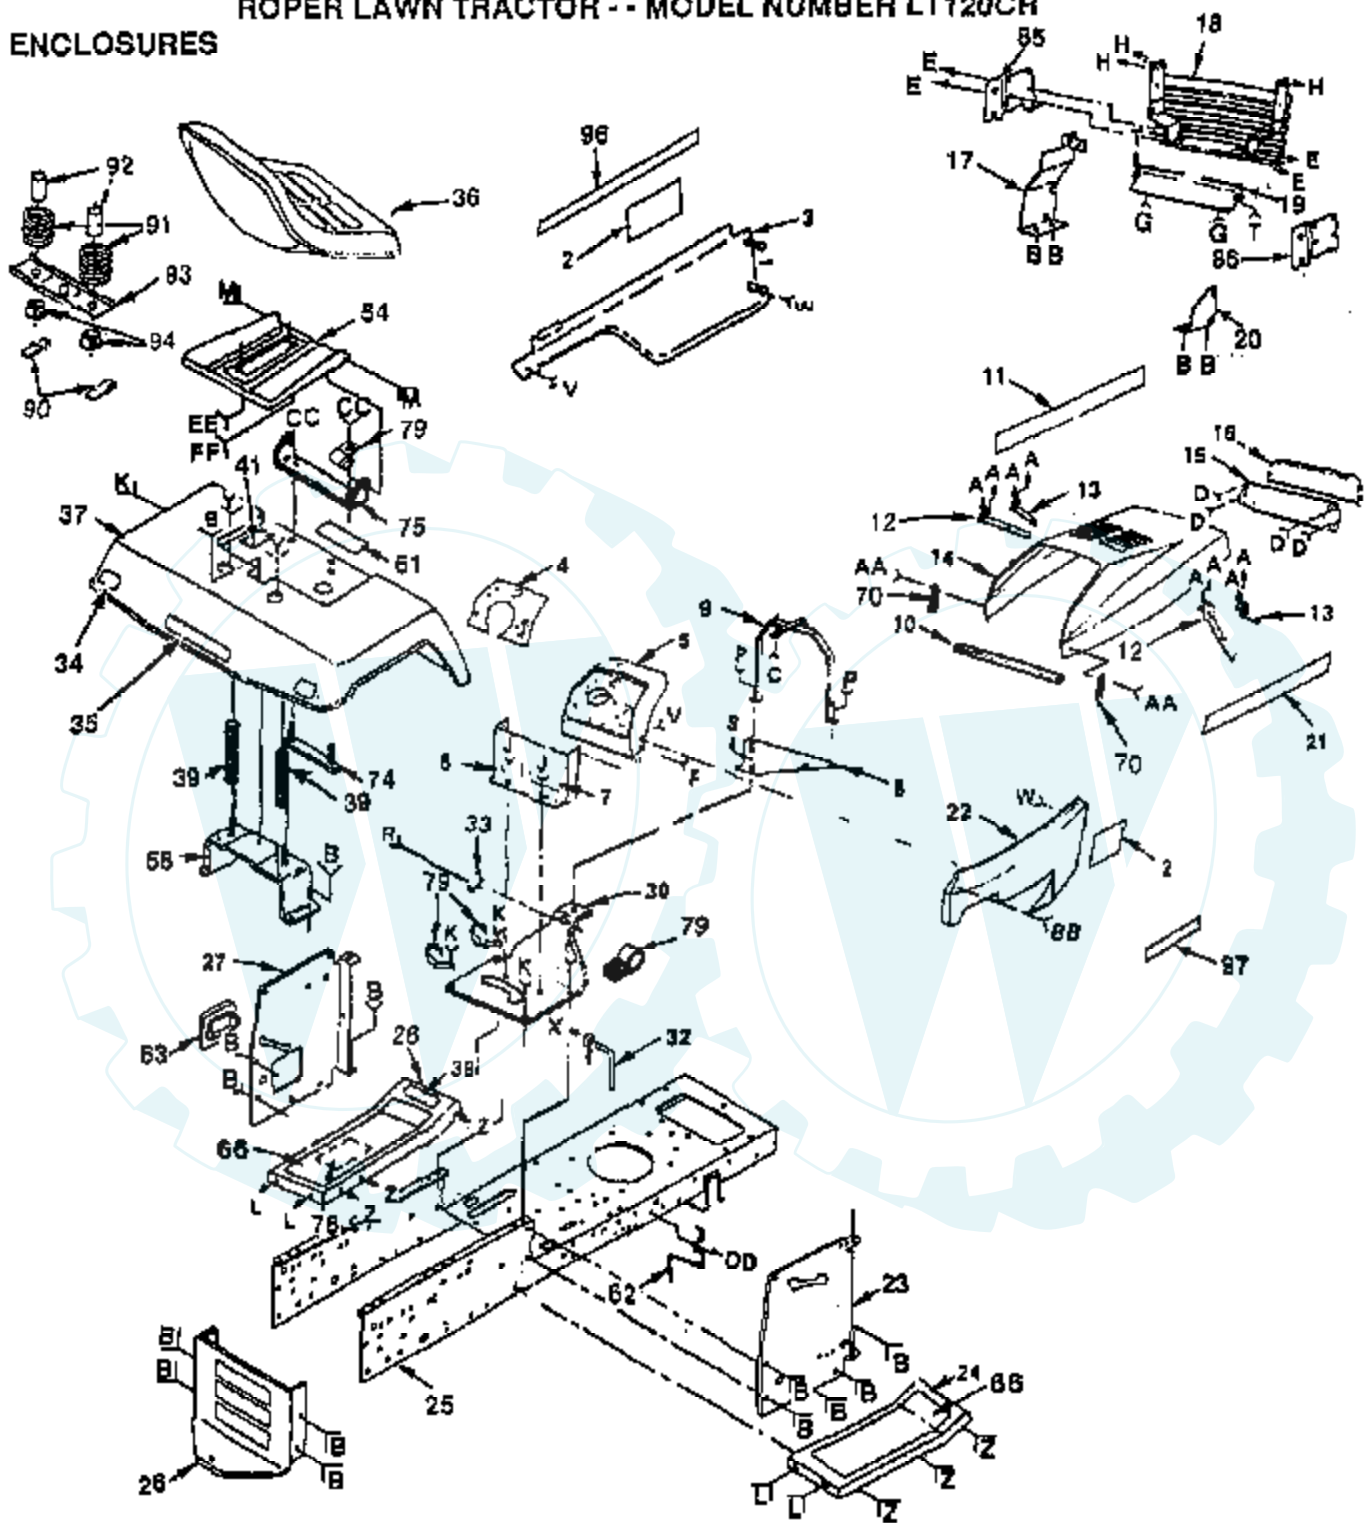

ROPER LAWN TRACTOR - - MODEL NUMBER LT120CR

ENCLOSURES

A	B	C	D	E	F	G	H	J	K	L	M	N	P	R	S	T	U	V
1	47	31	48	44	61	48	48	59	53	41	78	88	51	55	56	60	59	31
40	40	40	46	43	42	87	50	57	42	43	28	89	52	55	67	31	84	85

Ref #	Part Number	Qty	Description
1	10040400		LOCKWASHER
2	121271X		DECAL
3	108442X388		SUB= 132637X505
4	121286X012		PLATE DASHBOARD
5	121312X		DASH
6	104783X		DASH ASSY LT
7	109821X		SUB= 138956
8	106965X		SUB= 140181
9	104786X		SUPPORT ASSY LT
10	105037		SUB= 105037X
11	121587X		NLA
12	106784X		SUB= 155013
13	104618X		SUB= 155013
14	108370X388		SUB= 150301X505
15	104613X		SUB= 147717
16	106395X		LENS LT
17	121610X		BRCK ASSY
18	104801X		NLA
19	105419X388		NLA
20	110852X		SUPPORT LH YTH
21	121588X		NLA
22	109613X388		SUB= 132636X505
23	106976X		PANEL DASH RH YT
24	105464X388		FOOTREST-R.H.
25	121277X		CHASSIS ASSY
26	121306X		SUB= 127866
27	109665X		SUB= 532132072
28	105465X388		FOOTREST LH YT
29	73680500		SUB= 73690500
30	108263X011		SADDLE
31	19091216		WASHER PM
32	121440X		BELT GUIDE
33	1554J		SUB= 155108
34	106202X		REFLECTOR-TAIL YT
35	121586X		NLA
36	121442X		SUB= 140119
37	121663X388		FENDER
38	101892X		DECAL T
39	121067X		SPRING T
40	73220400		SUB= 50675
41	74760612		SUB= 74780612
42	19131312		WASHER
43	73680600		SUB= 73690600
44	74760616		BOLT
45	17211010		SCREW LT
46	104755X		""""J"" FASTENER LT"
47	17490612		SCREW
48	17490512		SCREW
49	7605J		BOLT T
50	73680400		SUB= 73690400
51	74760620		SUB= 74780620
52	73510600		NUT
53	17490608		SCREW LT
54	121247X		SUB= 155925
55	17431008		SUB= 98000165
56	74780512		BOLT
57	73510500		NUT
58	105509X		SUB= 137113