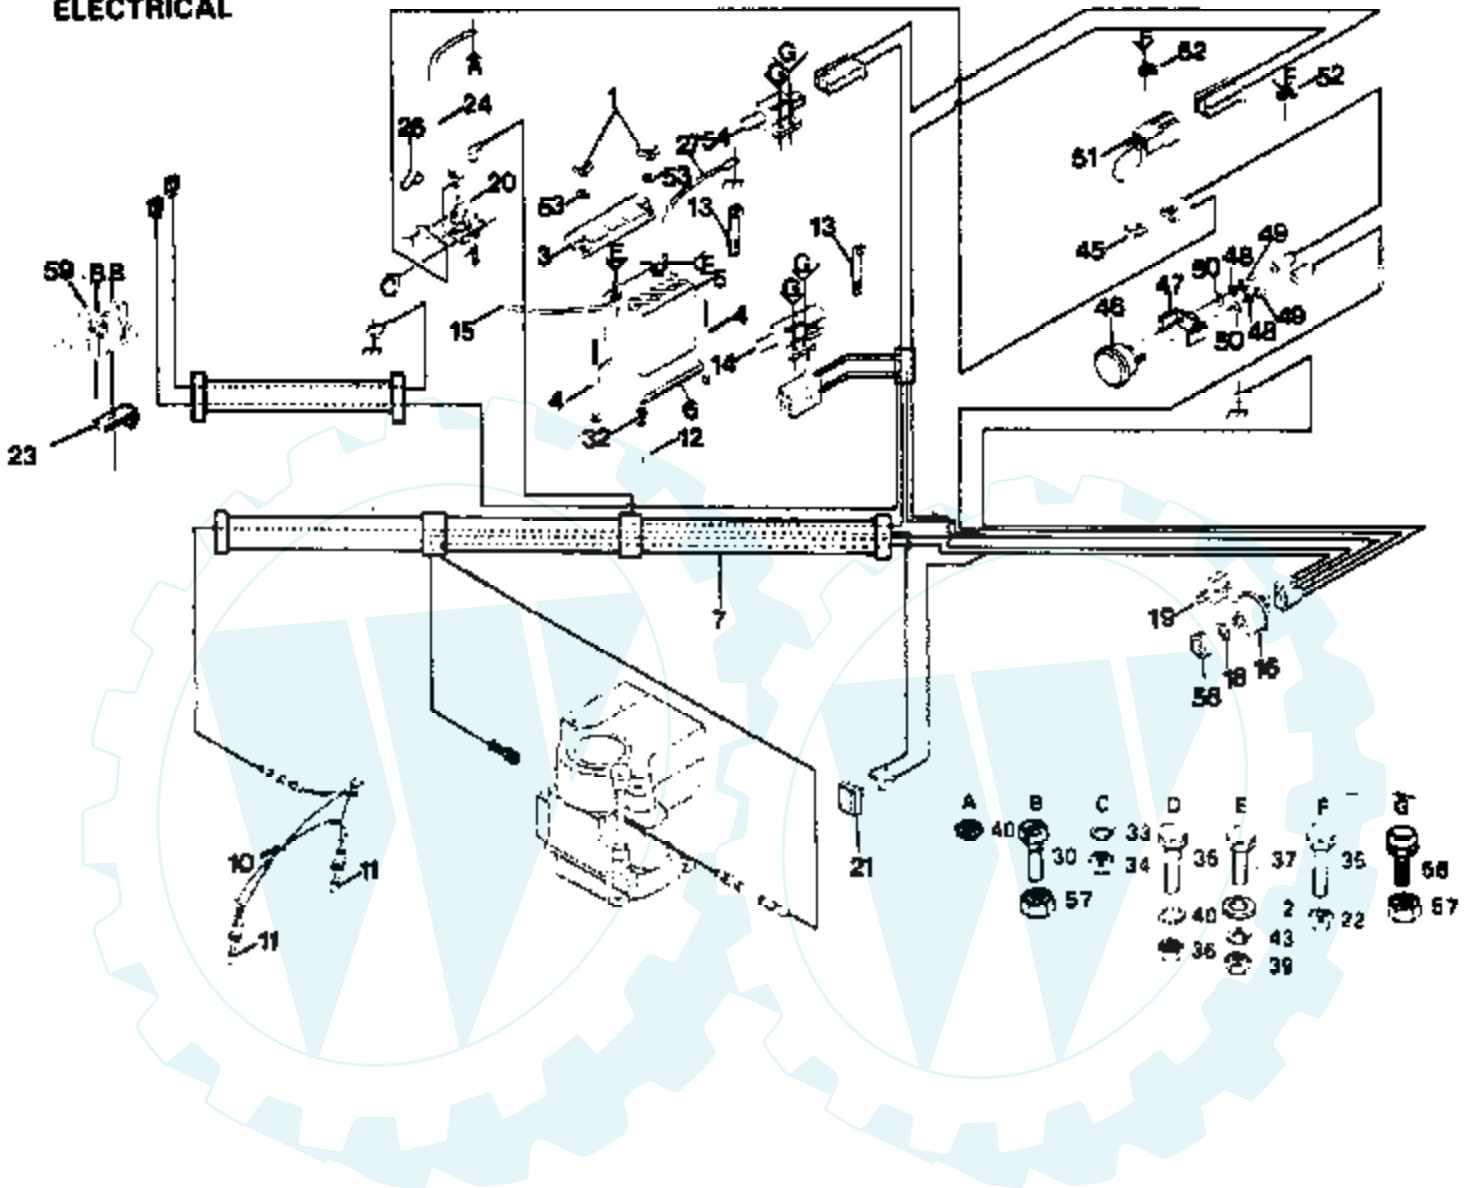

### ROPER LAWN TRACTOR--MODEL NUMBER LT120BR

#### ELECTRICAL

Ref #	Part Number	Qty	Description
1	73490400		SUB= 146525
2	19091016		WASHER
3	105371X		SUB= 150109
4	72240460		BOLT
5	228J		SUB= 226J
6	105372X		"TRAY, BATTERY LT"
7	120130X		HARNESS T
10	110859X		HARNESS T
11	7662J		SUB= 4152J
12	7604J		SUB= 7697J
13	7192J		WIRE TIE
14	109553X		SWITCH INTERLOCKT
15	2957J		"CABLE T, BATTERY"
16	4406R		SUB= STD365402
18	109787X		SUB= 147626
19	109434X		KEY MOLDED
20	109081X		SUB= 146154
21	110712X		SWITCH LT
22	73680400		SUB= 73690400
23	4171R		CLIP T
24	5907J		SUB= 597J
26	719J		SUB= 154336
27	2955J		CABLE ASSY LT
30	74681008		SCREW
32	109596X		HOSE CLAMP T
33	10090400		SUB= 10040400
34	73350400		NUT
35	74780408		BOLT
36	73510400		NUT
37	74760412		BOLT LT
39	73220400		SUB= 50675
40	11050400		LOCKWASHER
43	10040400		LOCKWASHER
45	108824X		FUSE HYT
46	9433R		AMMETER T
47	6009J		SUB= 532131708
48	10101000		SUB= 10071000
49	73911000		NUT
50	19070818		WASHER
51	102501X		SUB= 141940
52	235R		CLIPT
53	11030400		LOCKWASHER GT
54	104445X		SWITCH-INTER. GT
56	71021008		SUB= 71031008
57	73951000		"NUT,KEPS"
58	109787X		SUB= 147626
59	121064X		SWITCH T
	101539X		SHEET INSTR LT
	110667X		NLA