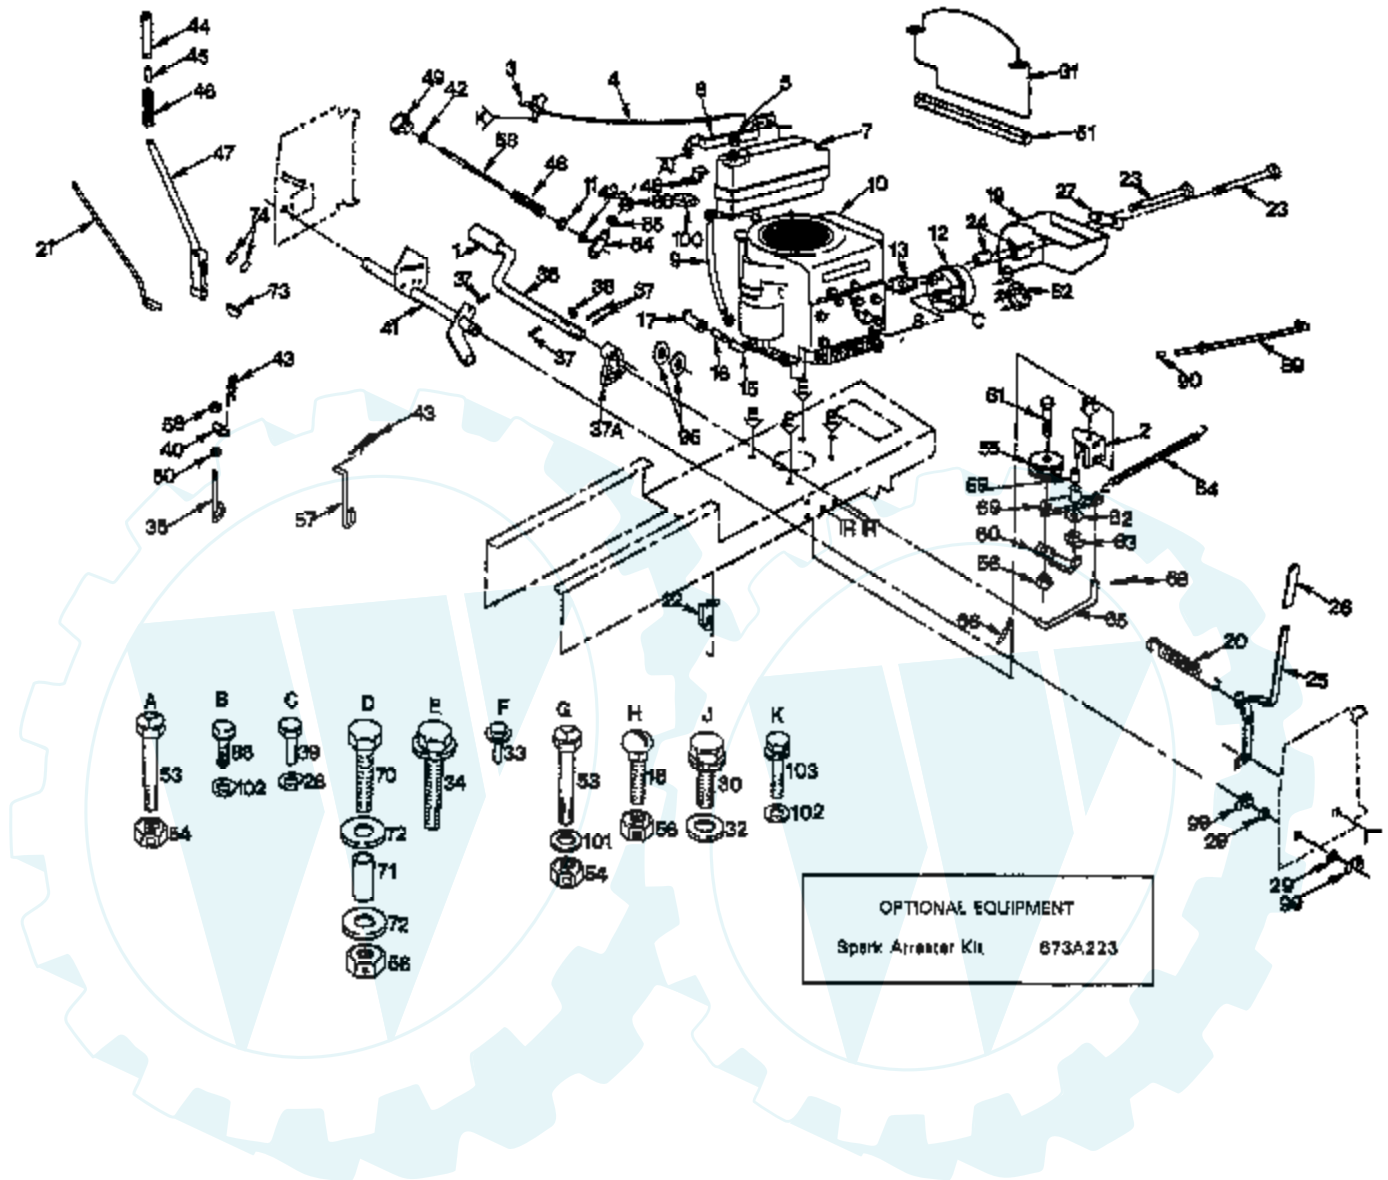

**ROPER LAWN TRACTOR--MODEL NUMBER LT120AR
ENGINE BRIGGS & STRATTON--MODEL NUMBER 281707, TYPE NUMBER 0133-01
POWER & MECHANICAL CONTROLS GROUP**

Ref #	Part Number	Qty	Description
	673A223		SCREEN
1	8883R		PEDAL COVER T
2	105724X		SUB= 123102X
3	61159		KNOB
4	101336K		SUB= 132753
5	8504J		SUB= 9188504J
6	104800X		SUPPORT-TANK LT
7	3615J		SUB= 121280X
8	6999R		SUB= 123487X
9	7833R		HOSE T
10			CHECK WITH SUPPLIER
10	281707		ENGINE 12 H.P. TYPE 0201-01
11	19131016		WASHER
12	101273M		MUFFLER LTV
13	1407J		SUB= 272293
15	13240300		STREET ELBOW LT
16	13280328		PIPE NIPPLE
17	13200300		ELBOW
18	72140606		BOLT
19	104910X		BAFFLE ASSY LT
20	102727X		"SPRING.EXT.8.5""
21	104598X		ROD ASSY-LEVER LT
22	104777X		SUB= 140312
23	74780572		BOLT YT
24	101496X		SPACER LT
25	106983X		HANDLE YT
26	4617J		SUB= 532131861
27	104909X		CLIP-MUFFLER LT
28	10040400		LOCKWASHER
29	19292016		WASHER
30	17490612		SCREW
31	104913X		"VERTICAL LT, BAFL"
32	19131312		WASHER
33	17210806		SCREW
34	17490620		SCREW
35	105855X		LINK LIFT LT
36	109037X		FOOT SHAFT PEDAL
37	1572H		SUB= 2882J
37A	106918X		ARM BRAKE LT
38	2228M		SUB= 2228M1
39	74780408		BOLT
40	106204X		SUB= 132793
41	109104X		SUB= 109991X
42	73350600		NUT
43	4939M		SUB= 85902
44	106019X		SUB= 109413X
45	105723X		SUB= 125925X
46	2876H		SPRING T
47	104597X		LEVER ASSY LT
48	104799X		BRACE-TANK LT
49	100734K		SUB= 138057
51	104915X		SUB= 105037X
52	101326L		DEFLECTOR.222573
53	74780512		BOLT
54	73680500		SUB= 73690500
55	106298X		SUB= 139245
56	73680600		SUB= 73690600
57	105856X		SUB= 110095X