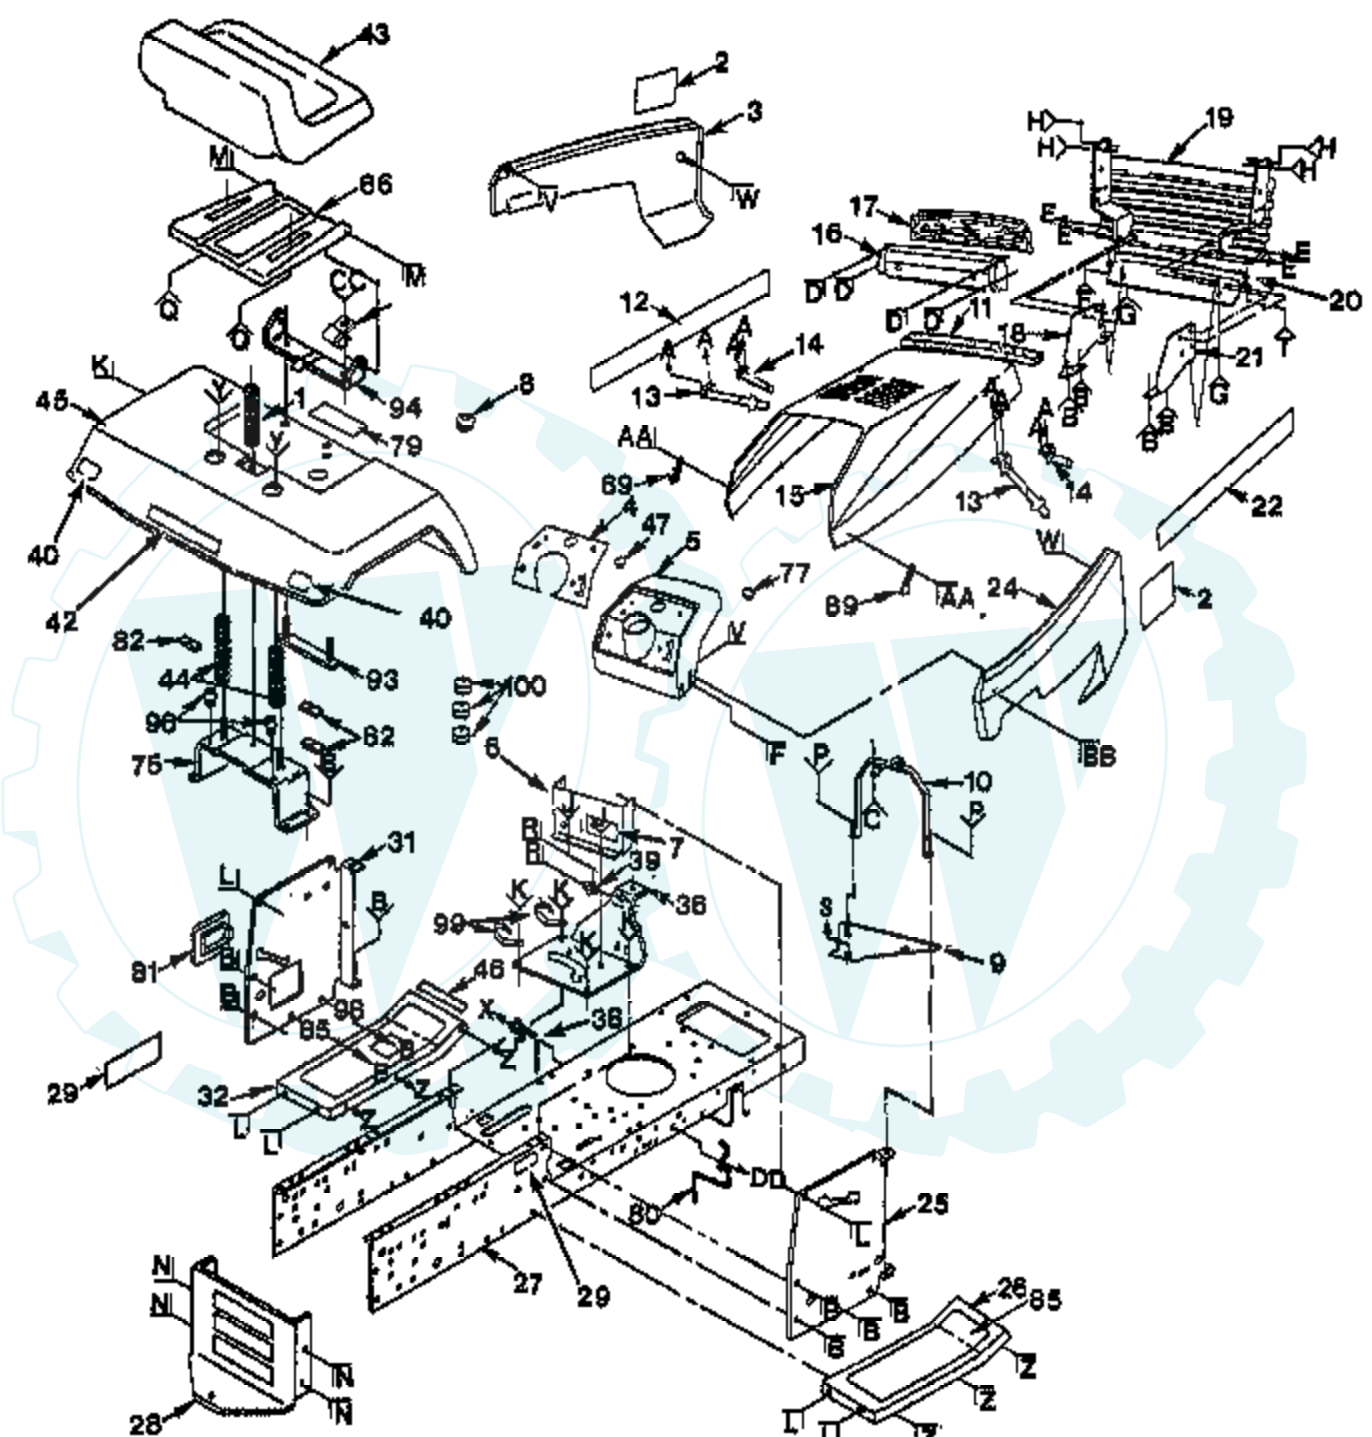

Ref #	Part Number	Qty	Description
1	73490400		SUB= 146525
2	19091016		WASHER
3	102476X		SUB= 150109
4	72240460		BOLT
5	228J		SUB= 226J
6	7603J		"TRAY T, BATTERY"
7	109439X		NLA
10	7661J		HARNESS T
11	7662J		SUB= 4152J
12	100541K		SUB= 7697J
13	7192J		WIRE TIE
14	109553X		SWITCH INTERLOCKT
15	2957J		"CABLE T, BATTERY"
16	4406R		SUB= STD365402
18	109788X		SUB= 124211X
19	109434X		KEY MOLDED
20	109081X		SUB= 146154
21	105381X		SUB= 110712X
22	73680400		SUB= 73690400
23	7320R		NUT
24	5907J		SUB= 597J
25	19151116		WASHER
26	719J		SUB= 154336
27	2955J		CABLE ASSY LT
30	17541208		NLA
31	275R		CLIP-FUEL LINE
32	109596X		HOSE CLAMP T
33	10090400		SUB= 10040400
34	73350400		NUT
35	74780408		BOLT
36	73510400		NUT
37			CHECK WITH SUPPLIER
39	73220400		SUB= 50675
40	11050400		LOCKWASHER
43	10040400		LOCKWASHER
45	108824X		FUSE HYT
46	9433R		AMMETER T
47	6009J		SUB= 532131708
48	10101000		SUB= 10071000
49	73911000		NUT
50	19070818		WASHER
51	102501X		SUB= 141940
52	235R		CLIPT
53	11030400		LOCKWASHER GT
54	104445X		SWITCH-INTER. GT
55	109553X		SWITCH INTERLOCKT
56	71031008		SCREW
57	73951000		"NUT,KEPS"
58	109787X		SUB= 147626
59	109869X		SWITCH T
	101539X		SHEET INSTR LT
	109936X		NLA

ENCLOSURES

ROPER LAWN TRACTOR--MODEL NUMBER LT120AR

A	B	C	D	E	F	G	H	J	K	L	M	N	P	Q	R	S	T	V
48	57	37	48	55	53	63	59	60	76	55	50	95	67	63	69	72	73	37
49		48	58					62	34		34					74	37	48
				52	51					52				70				
				52	51									71