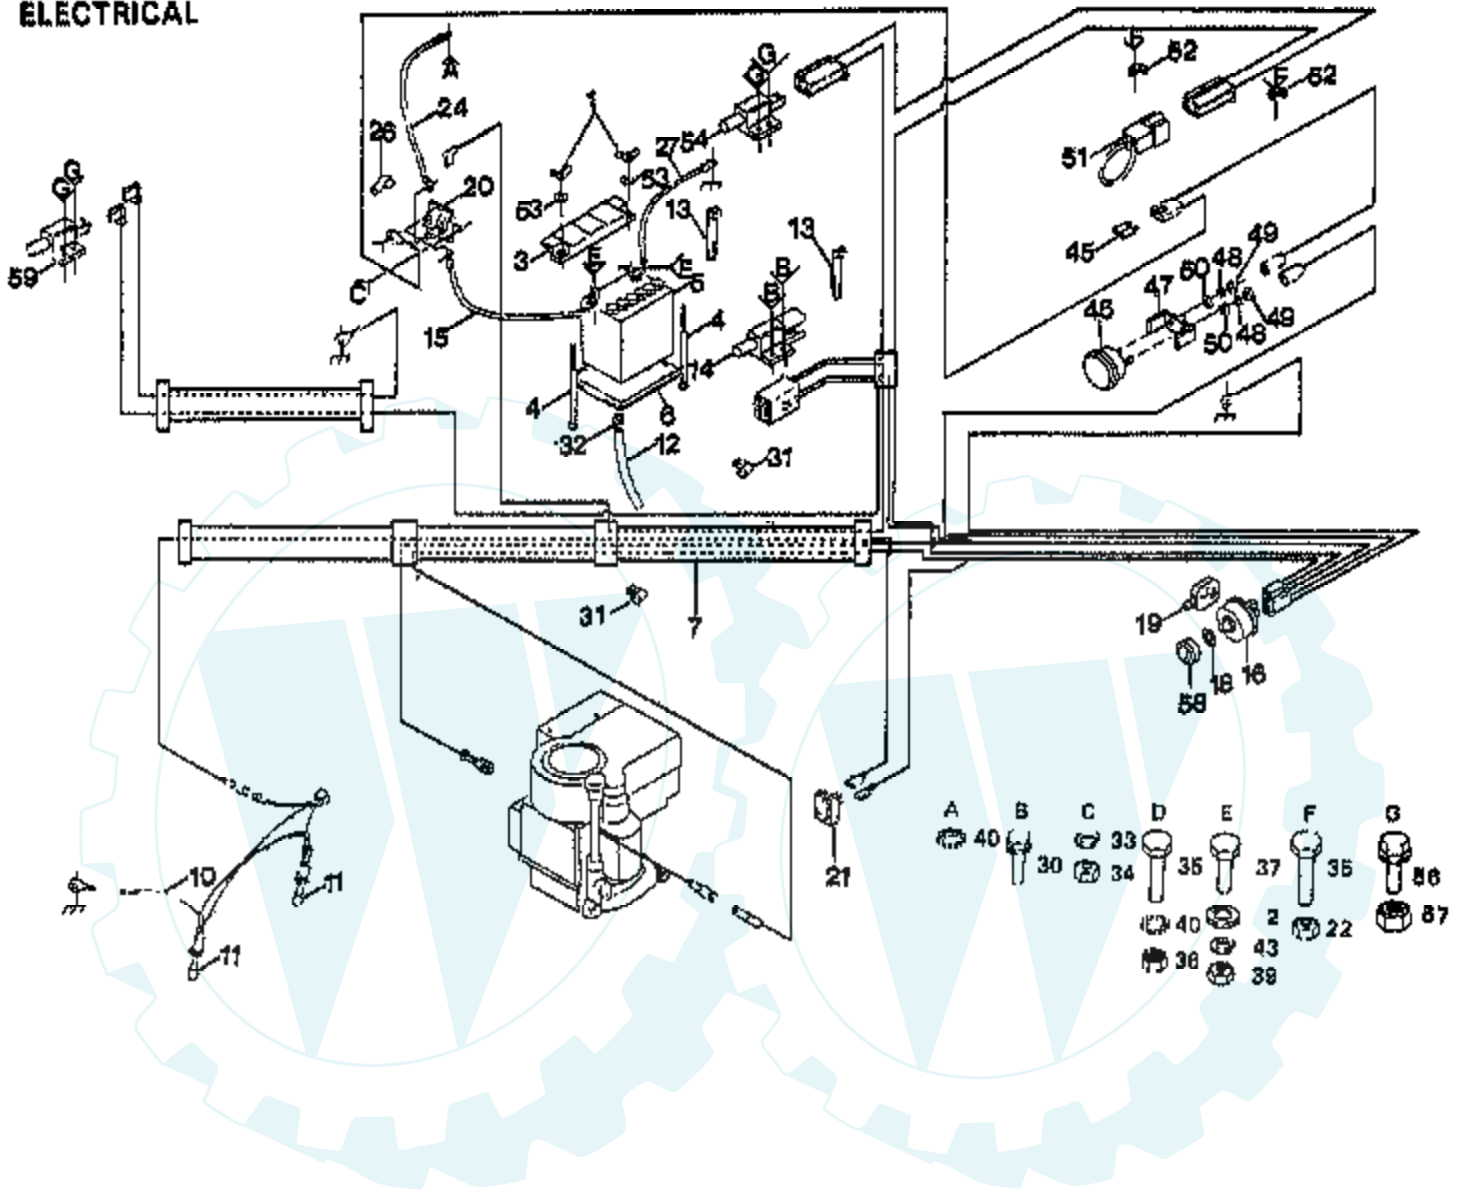

Ref #	Part Number	Qty	Description
1	106108X		SUB= 106108X417
2	106268X		SUB= 122074X
	7152J		TUBE.18X9.5-8
3	109502X		SPACER LT
4	2703J		SUB= 123583X
5	110076X		TRANSAXLE T
6	10040400		LOCKWASHER
7	19091210		WASHER LT
8	106933X		KNOB T (1/2-HOLE)
9	76020412		COTTER PIN
10	106919X		PLATE SHIFT LT
11	105699X		SUB= 110458X
12	105700X		SPRING LT
13	19151216		WASHER
14	76020416		PIN COTTER 1/8
15	105701X		WASH-SHFT PLT LT
16	71040412		SUB= 74550412
20	106888X		SPRING ROD LT
21	105752X		SUB= 110437X
22	19131316		WASHER
23	106157X		PLATE-STRAP LT
30	105842X		"STRAP, TORQUE LT"
31	73350600		NUT
32	109167X		BRACKET LT
34	12000028		SUB= 2267J
35	19252016		SUB= 121749X
36	2228M		SUB= 2228M1
37	105703X		SUB= 125478X
38	59192		VALVE CAP
39	65139		VALVE STEM LT
41	12000001		E-RING LT
53	73680600		SUB= 73690600
74	104757X		HUB CAP
75	73930600		LOCKNUT
76	19252616		SUB= 121748X

ROPER LAWN TRACTOR--MODEL NUMBER LT120AR

ELECTRICAL