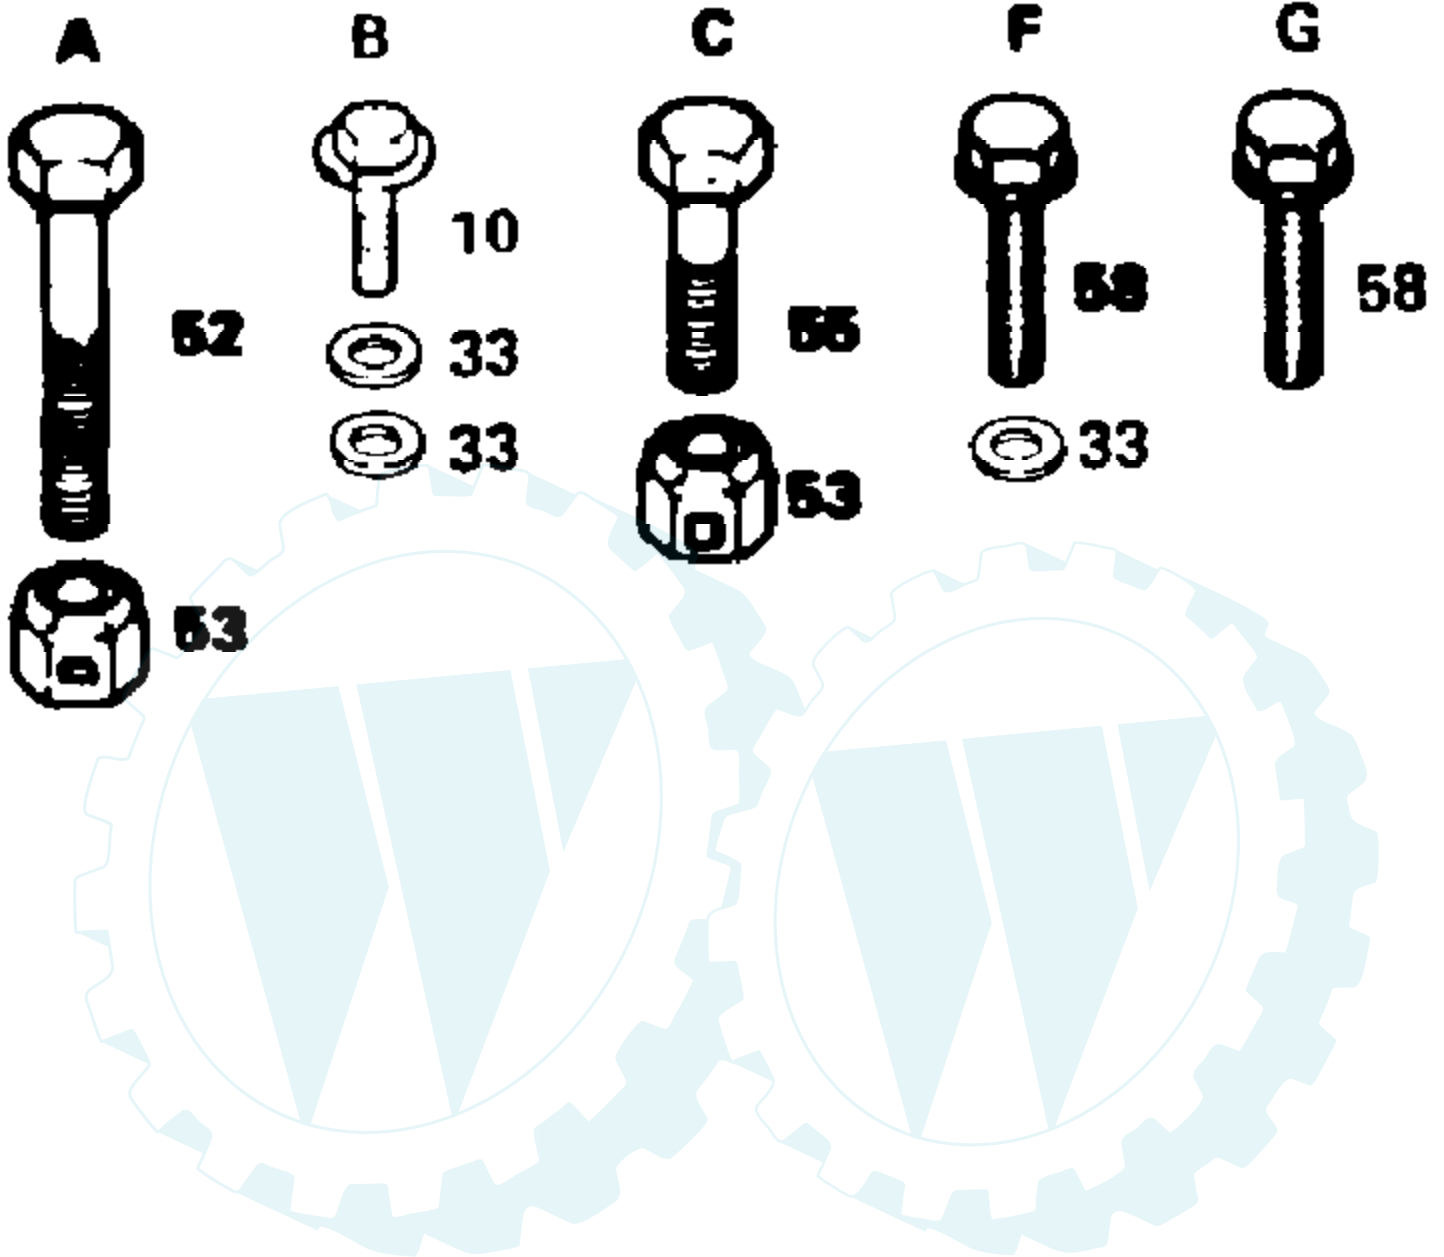

Ref #	Part Number	Qty	Description
65	17490608		SCREW LT
66	100663K		PIN SUSPENS. LTV
67	17490616		SCREW GTV
69	74780816		BOLT
70	10110800		SUB= 10040800
71	19171912		WASHER
72	17431008		SUB= 98000165
73	74780512		BOLT
74	73510500		NUT
75	677H778		NLA
76	74350512		BOLT LT
77	5479J		PLUG BUTTON T
78	17490412		SCREW HEX CRT

Ref #	Part Number	Qty	Description
23	100662K		BOLT SHOULDER LTV
26	73680600		SUB= 73690600
38	17490620		SCREW
39	17490612		SCREW
40	72240606		BOLT
41	72140505		BOLT
42	73680500		SUB= 73690500
43	19111216		WASHER M
44	4939M		SUB= 85902
45	19171616		WASHER
46	72140506		BOLT

ROPER LAWN TRACTOR--MODEL NUMBER LT110BR

TRANSAXLE AND REAR WHEEL

Ref #	Part Number	Qty	Description
1	106108X		SUB= 106108X417
2	106268X		SUB= 122074X
	7152J		TUBE.18X9.5-8
3	2935J		WHEEL SPACER LT
4	2703J		SUB= 123583X
5	102050X		NLA
6	1642J		BELT SNUBBER T
7	104773X		NLA
8	105365X		NLA
9	76020412		COTTER PIN
20	101319L		NLA
21	105979X		SUB= 106105X
22	19131316		WASHER
30	678H480		STRAP - TORQUE
31	105380X		SUB= 144200
32	678H479		SUB= 109167X
34	12000040		KLIP RING
35	19252016		SUB= 121749X
36	2228M		SUB= 2228M1
37	104902X		PULLEY-INPUT LT
38	59192		VALVE CAP
39	65139		VALVE STEM LT
41	12000001		E-RING LT
73	5320R		INSUL CLIP T
74	104757X		HUB CAP
75	2876H		SPRING T
76	19252516		WASHER LT