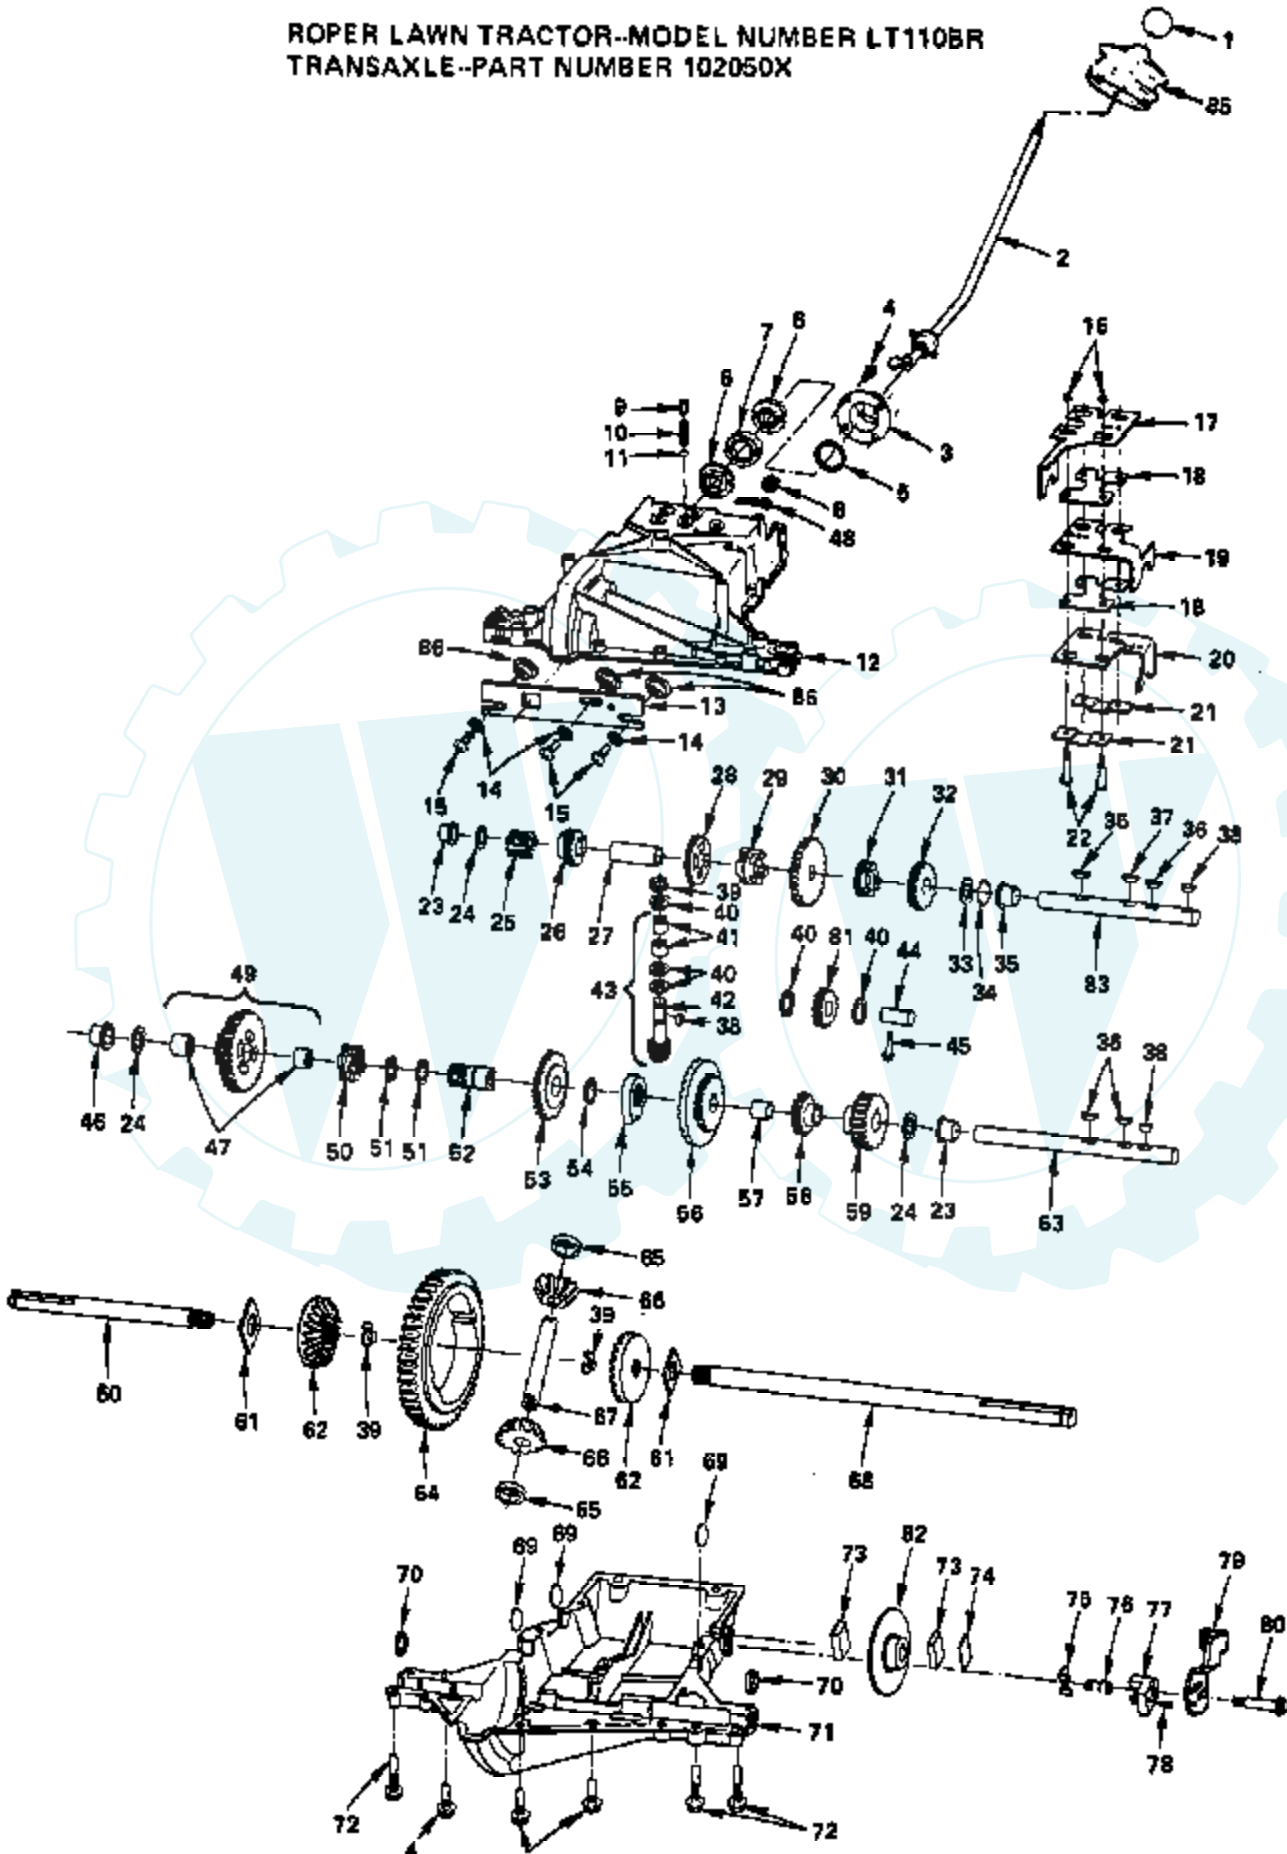

**ROPER LAWN TRACTOR--MODEL NUMBER LT110BR
TRANSAXLE--PART NUMBER 102050X**

Ref #	Part Number	Qty	Description
1	4591J		KNOB
2	104999X		LEVER ASSY
3	3485J		CUP YTV
4	17490412		SCREW HEX CRT
5	4076J		SPRING - WAVE
6	3483J		SOCKET - LEVER, SHIFT
7	5544J		INSERT-SHIFT YT
8	74525		SWITCH
9	23180405		NLA
10	101918X		SPRING YTV
11	8127M		NLA
12	102055X		NLA
13	101908X		PLATE YTV
14	101909X		NLA
15	71011012		SCREW.HXHD.10-2
16	101913X		WASHER YTV
17	104995X		FORK - SHIFT, PRIMARY
18	101917X		PLT-SEPARATOR L
19	104997X		NLA
20	104996X		FORK-SHIFT YTV
21	101914X		NLA
22	101915X		NLA
23	3455J		BUSHING
24	3456J		WASHER
24A	101930X		WASHER YTV
24B	101931X		NLA
24C	101932X		WASHER YTV
24D	101933X		NLA
24E	101934X		NLA
24F	101935X		NLA
24G	101936X		NLA
25	6694J		GEAR-SPUR 13T Y
26	101088C		NLA
27	101942X		NLA
28	3474J		GEAR - SPUR, 27T
29	105072X		NLA
30	3473J		GEAR - SPUR, 37T
31	105071X		NLA
32	101087C		NLA
33	101930X		WASHER YTV
34	5389R		NLA
35	102364X		NLA
36	4325M		KEY YTV
37	3471J		KEY YTV
38	2228M		SUB= 2228M1
39	12000040		KLIP RING
40	1370H		"T, BEARING"
41	101907X		NLA
42	101085M		NLA
43	102054X		NLA
44	3431J		SHAFT - IDLER, REVERSE
45	17541020		SCREW YTV
46	3841J		BUSHING
47	4528J		NLA
48	76020206		SUB= 76020216
49	102052X		GEAR ASSY YTV
50	104568X		NLA
51	12000047		NLA