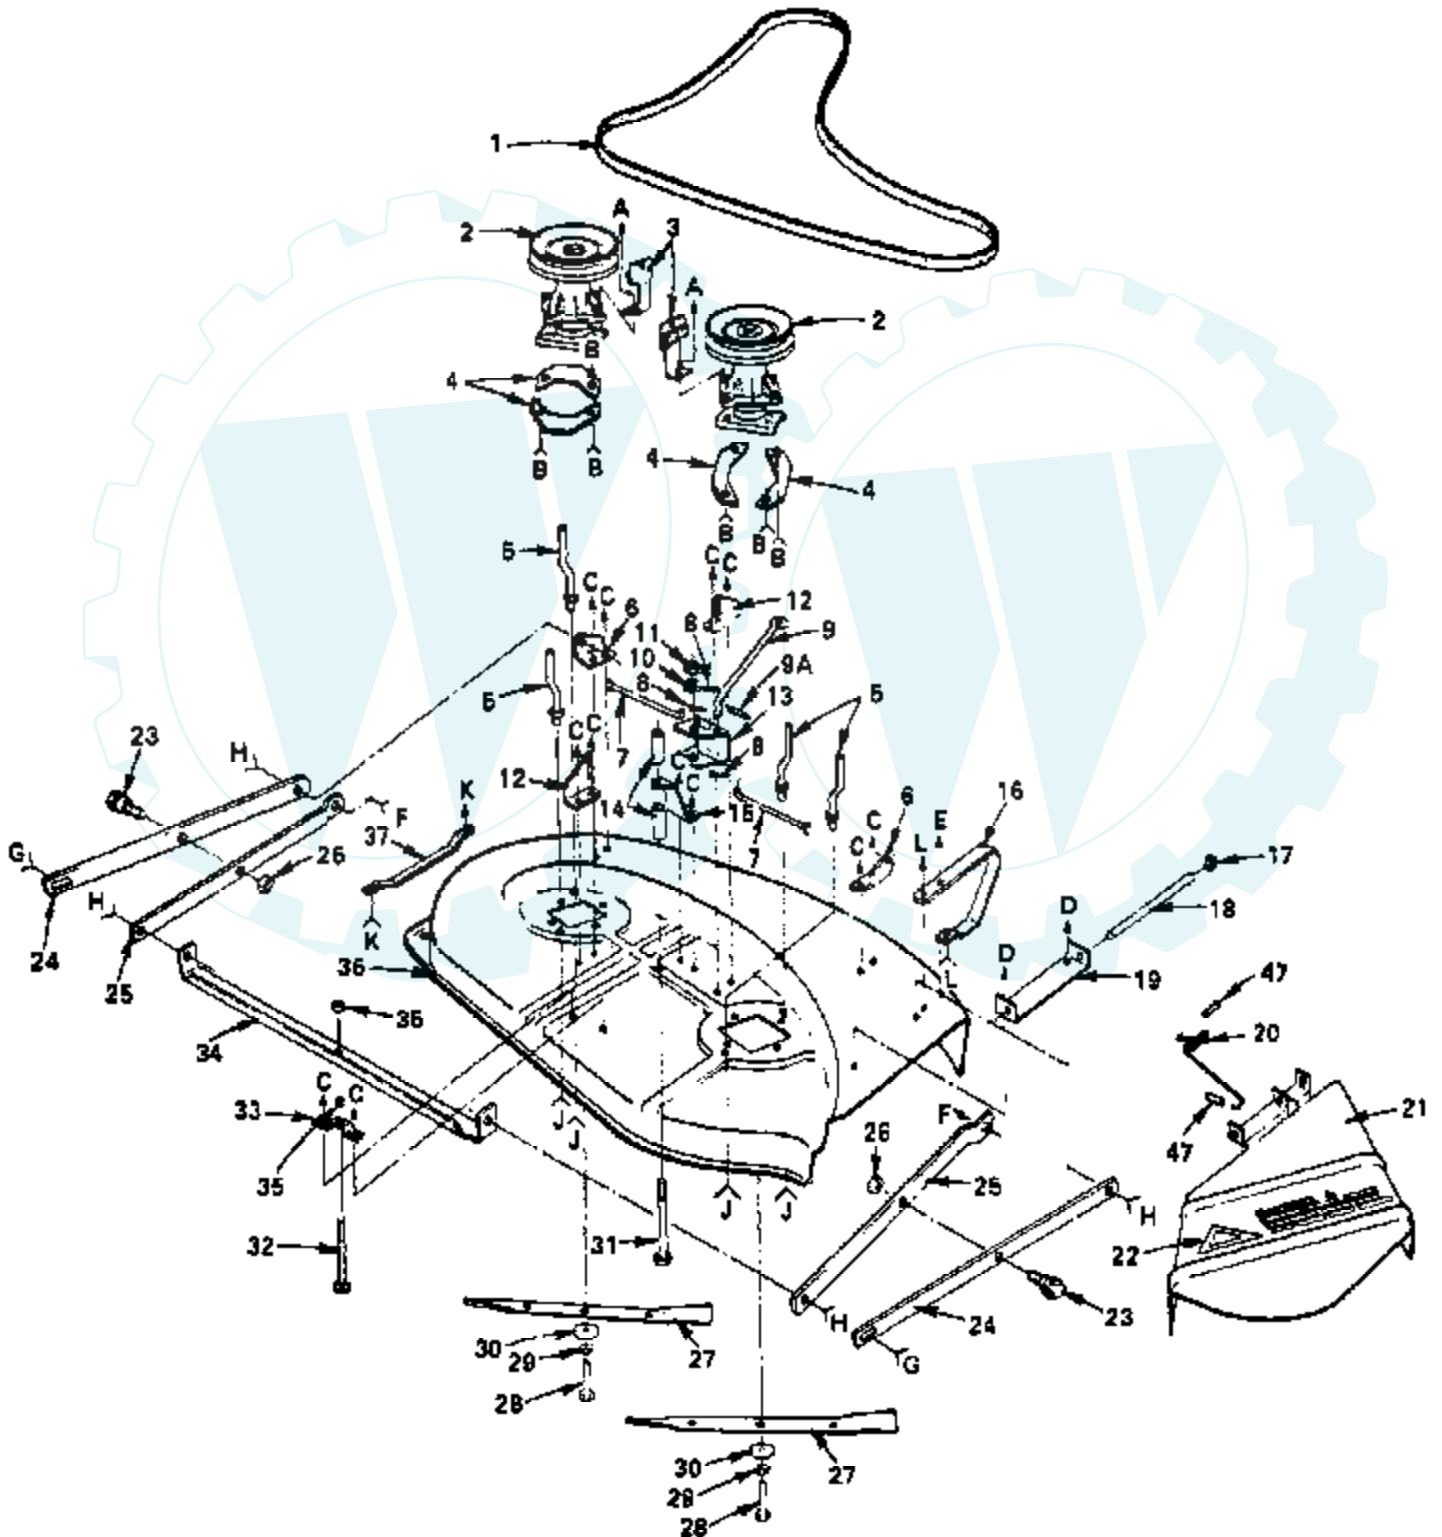

Ref #	Part Number	Qty	Description
65	17490608		SCREW LT
66	100663K		PIN SUSPENS. LTV
67	17490616		SCREW GTV
69	74780816		BOLT
70	10110800		SUB= 10040800
71	19171912		WASHER
72	17431008		SUB= 98000165
73	74780512		BOLT
74	73510500		NUT
75	677H778		NLA
76	74350512		BOLT LT
77	5479J		PLUG BUTTON T
78	17490412		SCREW HEX CRT

Ref #	Part Number	Qty	Description
23	100662K		BOLT SHOULDER LTV
26	73680600		SUB= 73690600
38	17490620		SCREW
39	17490612		SCREW
40	72240606		BOLT
41	72140505		BOLT
42	73680500		SUB= 73690500
43	19111216		WASHER M
44	4939M		SUB= 85902
45	19171616		WASHER
46	72140506		BOLT

Ref #	Part Number	Qty	Description
10	17490516		SCREW TI
33	19111216		WASHER M
52	74760644		BOLT
53	73680600		SUB= 73690600
55	74760612		SUB= 74780612
58	17490512		SCREW

ROPER LAWN TRACTOR MODEL NUMBER LT110BR

MOWER

Ref #	Part Number	Qty	Description
1	100670N		SUB= 106085X
2	104926X		SUB= 121687X
3	100671M		SUB= 106578X
4	100668L		SUPPORT PLATE LT
5	102669X		BELT KEEPER LT
6	100659L		BRACKET FRONT LTV
7	100675K		ROD BRAKE LTV
8	76020412		COTTER PIN
9	101992X		ROD BRAKE LTV
9A	1793H		ROLL PIN T
10	19131316		WASHER
11	73930600		LOCKNUT
12	100665L		BRACKET LIFT LTV
13	100674L		BRACKET PIVOT LTV
14	100672K		SPACER BRAKE LTV
15	100673L		BRACKET SUPT LTV
16	8417J		SUB= 128772
17	5846R		SUB= 110452X
18	100731K		ROD HINGE LTV
19	4672J		SUB= 137607
20	4897J		SPRING M
21	102512X		SUB= 127322X
22	78850		SUB= 85463
23	100662K		BOLT SHOULDER LTV
24	100661L		ARM SUSPENS. LTV
25	100660L		ARM SUSPENS. LTV
26	73680600		SUB= 73690600
27	100669K		SUB= 25036
28	74610624		BOLT.3/8-24X1-1/2
29	10040600		LOCKWASHER
30	19132012		WASHER
31	74760680		BOLT
32	106203X		NLA
33	100836K		BRACKET GTV
34	100664L		CROSSBAR LTV
35	73220600		NUT.HEX.3/8-16UNC
36	100666M		SUB= 200236X
37	7631J		RUNNER-LH M
47	105304X		CAP-SLEEVE LT