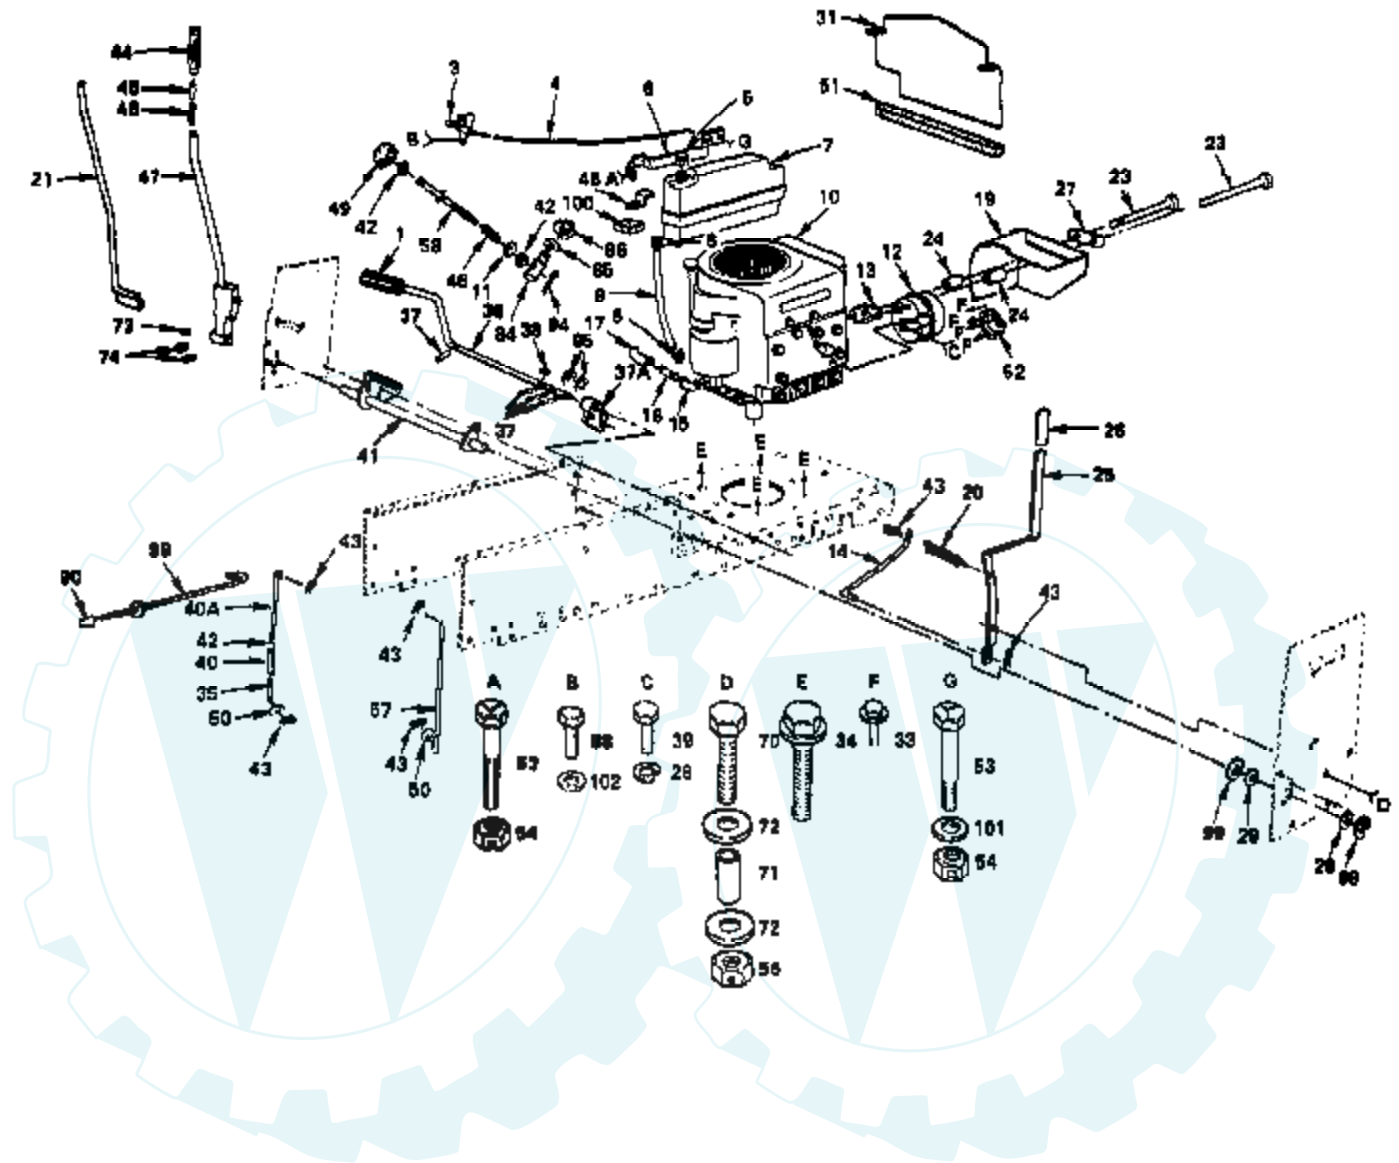

ROPER LAWN TRACTOR-MODEL NUMBER LT110BR

POWER & MECHANICAL CONTROLS GROUP

Ref #	Part Number	Qty	Description
1	8883R		PEDAL COVER T
3	61159		KNOB
4	101336K		SUB= 132753
5	8504J		SUB= 9188504J
6	104800X		SUPPORT-TANK LT
7	3615J		SUB= 121280X
8	6999R		SUB= 123487X
9	7833R		HOSE T
10	253707		ENGINE-B&S
11	19131016		WASHER
12	101273M		MUFFLER LTV
13	1407J		SUB= 272293
14	105021X		NLA
15	13240300		STREET ELBOW LT
16	13280328		PIPE NIPPLE
17	13200300		ELBOW
19	104910X		BAFFLE ASSY LT
20	102727X		"SPRING.EXT.8.5""
21	104598X		ROD ASSY-LEVER LT
23	74780572		BOLT YT
24	101496X		SPACER LT
25	104790X		HANDLE-CLUTCH L
26	4617J		SUB= 532131861
27	104909X		CLIP-MUFFLER LT
28	10040400		LOCKWASHER
29	19292016		WASHER
31	104913X		"VERTICAL LT, BAFL"
33	17390806		NLA
34	17490620		SCREW
35	100654K		SUB= 106662X
36	678H726		SUB= 8334J
37	1572H		SUB= 2882J
37A	100639C		NLA
38	2228M		SUB= 2228M1
39	74780408		BOLT
40	6417H		TURNBKL. M
40A	100653K		SUB= 106185X
41	102507X		SHAFT ASSY YTV
42	73350600		NUT
43	4939M		SUB= 85902
44	2895H		HANDLE GRIP T
45	8016J		SUB= 125925X
46	2876H		SPRING T
47	104597X		LEVER ASSY LT
48	104799X		BRACE-TANK LT
49	100734K		SUB= 138057
50	19131316		WASHER
51	104915X		SUB= 105037X
52	101326L		DEFLECTOR.222573
53	74780512		BOLT
54	73680500		SUB= 73690500
56	73680600		SUB= 73690600
57	100655K		LINK, LIFT
58	100735K		ROD ADJUST LT
70	74760620		SUB= 74780620
71	100644K		BUSHING LT
72	19121612		WASHER LT
73	8330H		KEY STD