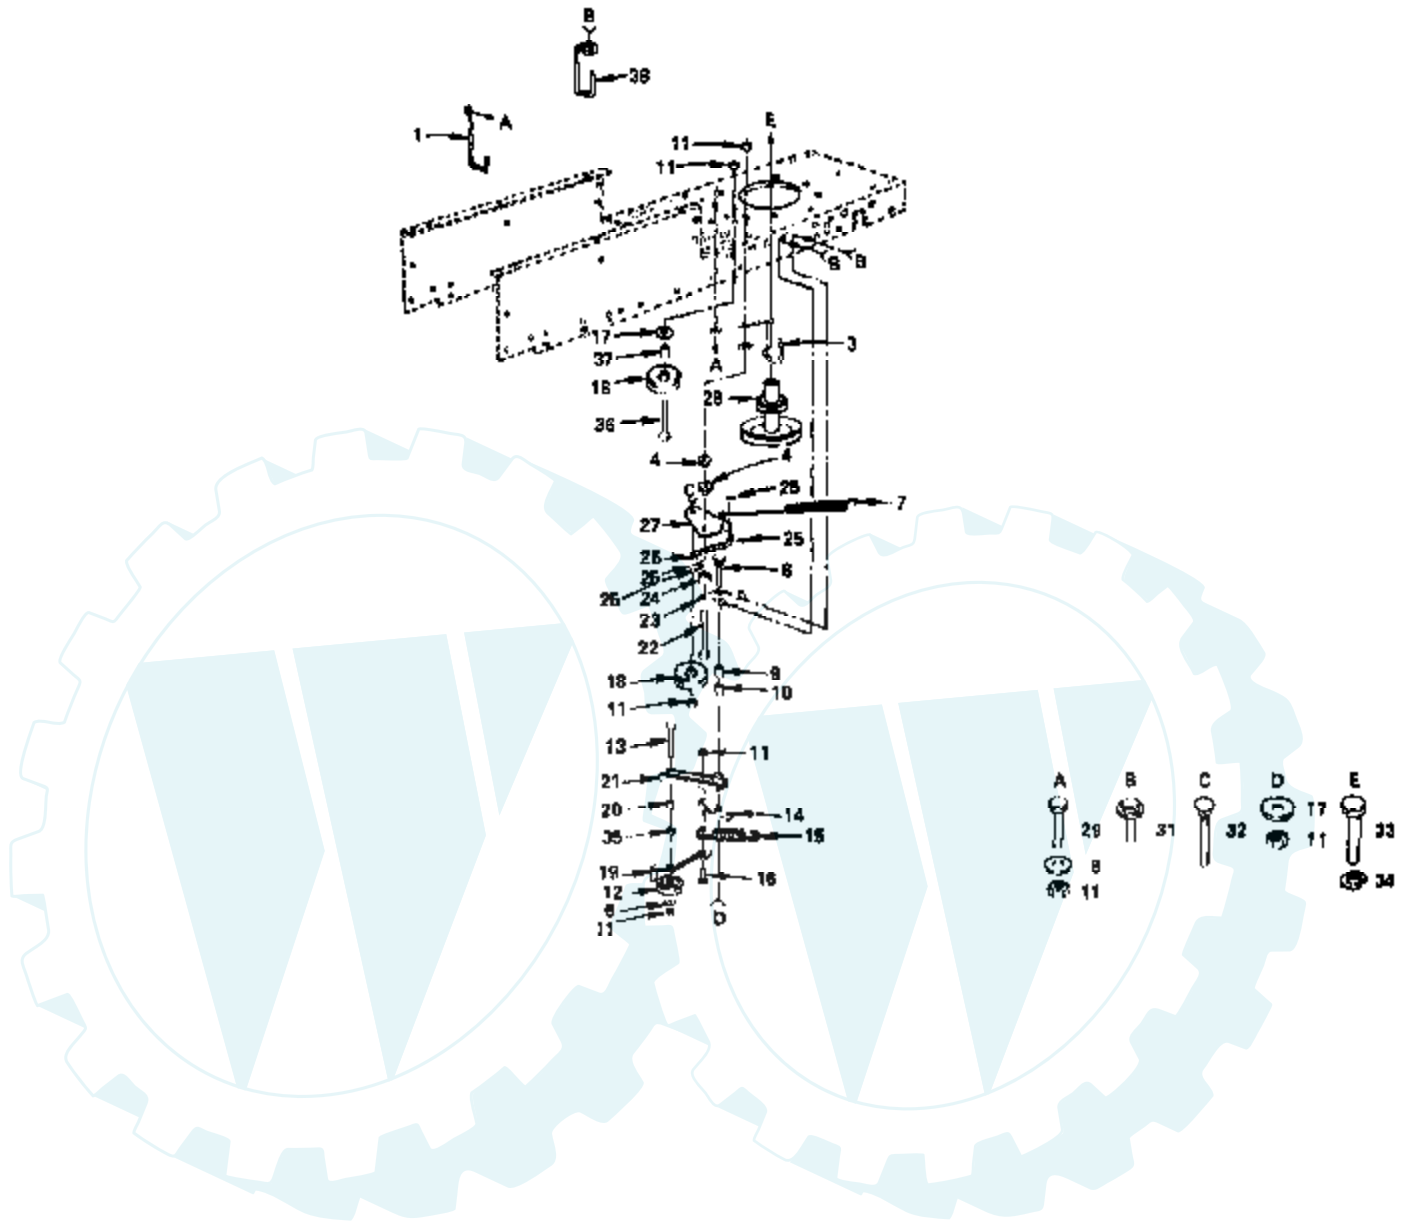

ROPER LAWN TRACTOR-MODEL NUMBER LT110BR

DRIVE GROUP

Ref #	Part Number	Qty	Description
1	100697C		NLA
2	73850600		NLA
3	100505C		GUIDE BELT PLY LT
4	102975X		NLA
6	19131316		WASHER
7	100640L		SPRING CLUTCH LT
8	72140620		BOLT
9	7835J		SUB= 674A308
10	7834J		SUB= 674A308
11	73680600		SUB= 73690600
12	102932X		IDLER.FLAT.GTV
13	74930644		BOLT
14	100837L		NLA
15	101383X		SPRING EXT LT
16	72240606		BOLT
17	19132012		WASHER
18	3926J		IDLER-FLAT LT
19	100681K		NLA
20	100682K		SUB= 4470J
21	100679L		ARM IDLER ASSY LT
22	74760656		BOLT
23	100677L		BRACKET SUPT LT
24	101278K		SPACER LT
25	76020412		COTTER PIN
26	105374X		NLA
27	105373X		NLA
28	100613N		SUB= 136006
29	74760616		BOLT
31	17490612		SCREW
32	72140612		BOLT
33	74770720		SUB= 71130720
34	10040700		LOCKWASHER
35	73220600		NUT.HEX.3/8-16UNC
36	74760644		BOLT
37	101279K		SPACER SPLIT LTV
38	104777X		SUB= 140312

ROPER LAWN TRACTOR--MODEL NUMBER LT110BR

ELECTRICAL

Ref #	Part Number	Qty	Description
1	73490400		SUB= 146525
2	19091016		WASHER
3	102476X		SUB= 150109
4	72240460		BOLT
5	228J		SUB= 226J
6	7603J		"TRAY T, BATTERY"
7	104798X		NLA
8	100207K		CLIP GTV
9	4171R		CLIP T
10	7661J		HARNESS T
11	7662J		SUB= 4152J
12	100656K		SUB= 7697J
13	7192J		WIRE TIE
14	7755R		SWITCH T
15	2957J		"CABLE T, BATTERY"
16	4406R		SUB= STD365402
17	11151000		LOCKWASHER
18	3258J		CONDUIT NUT L
19	7552H		SUB= STD365410
20	2008J		SUB= 146154
21	4482J		LIGHT SWITCH T
22	73680400		SUB= 73690400
23	7320R		NUT
24	5907J		SUB= 597J
26	719J		SUB= 154336
27	2955J		CABLE ASSY LT
30	17541208		NLA
31	2751R		CLIP T
32	6999R		SUB= 123487X
33	10090400		SUB= 10040400
34	73350400		NUT
35	74780408		BOLT
36	73510400		NUT
37	74760412		BOLT LT
39	73220400		SUB= 50675
40	11050400		LOCKWASHER
43	10040400		LOCKWASHER
45	6374R		FUSE-30 AMP
46	9433R		AMMETER T
47	6009J		SUB= 532131708
48	6952J		SUB= 10071000
49	6953J		NLA
50	6951J		NLA
51	102501X		SUB= 141940
52	235R		CLIPT
53	11030400		LOCKWASHER GT
	101539X		SHEET INSTR LT
	105978X		OWNER'S MANUAL