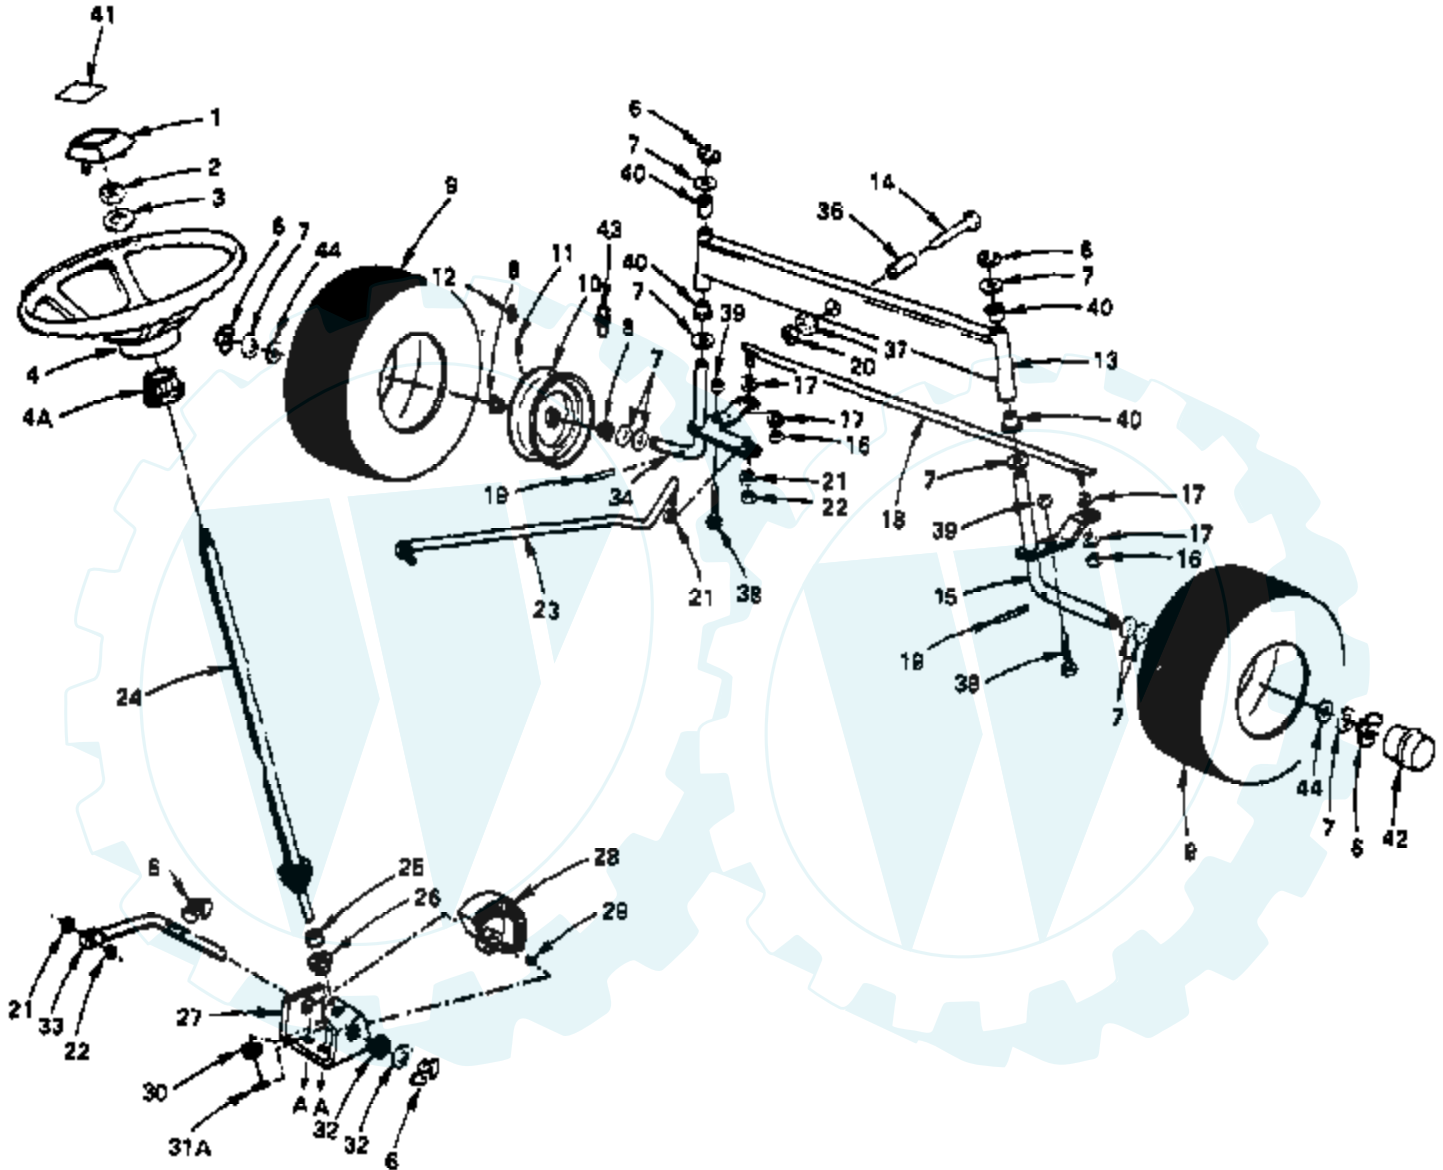

ROPER LAWN TRACTOR--MODEL NUMBER LT110BR

STEERING, FRONT AXLE AND WHEELS

Ref #	Part Number	Qty	Description
1	100710L		INSERT-WHEEL LT
2	73360800		NUT
3	100712K		WASHER
4	100713N		SUB= 150547
4A	100711L		ADAPTER LT
6	12000029		RING
7	19252016		SUB= 121749X
8	9040H		"FLANGE, BEARING"
9	106222X 59904		SUB= 122073X TUBE.5.3/4.5/6
10	106218X		WHEEL LT
11	65139		VALVE STEM LT
12	59192		VALVE CAP
13	102482X		AXLE ASSY YTV
14	74761052		NLA
15	100633L		NLA
16	73610500		NUT
17	10040500		LOCKWASHER
18	101005M		SUB= 100629K
19	9530R		SUB= 5142H
20	73681000		LOCKNUT M
21	10040600		LOCKWASHER
22	73610600		SUB= 7810H
23	100628N		DRAG LINK LTV
24	105008X		SHAFT ASSY LT
25	74580		SHAFT SPACER LT
26	71208		BUSHING
27	102531X		SUB= 110150X
28	4301J		GEAR-SECTOR T
29	2228M		SUB= 2228M1
30	19212016		WASHER D
31A	2882J		DRIVE PIN
32	6266H		WASHER .T
33	100627L		ROD STEERING LT
34	100630L		SPINDLE LH LTV
35	17490612		SCREW
36	6826J		TUBE T
37	156J		NLA
38	74930644		BOLT
39	73510600		NUT
40	3366R		COL. SRTG. BEAR.
41	104590X		DECAL - STEERING WHEEL
42	104757X		HUB CAP
43	278H		FITTING LT
44	19252516		WASHER LT