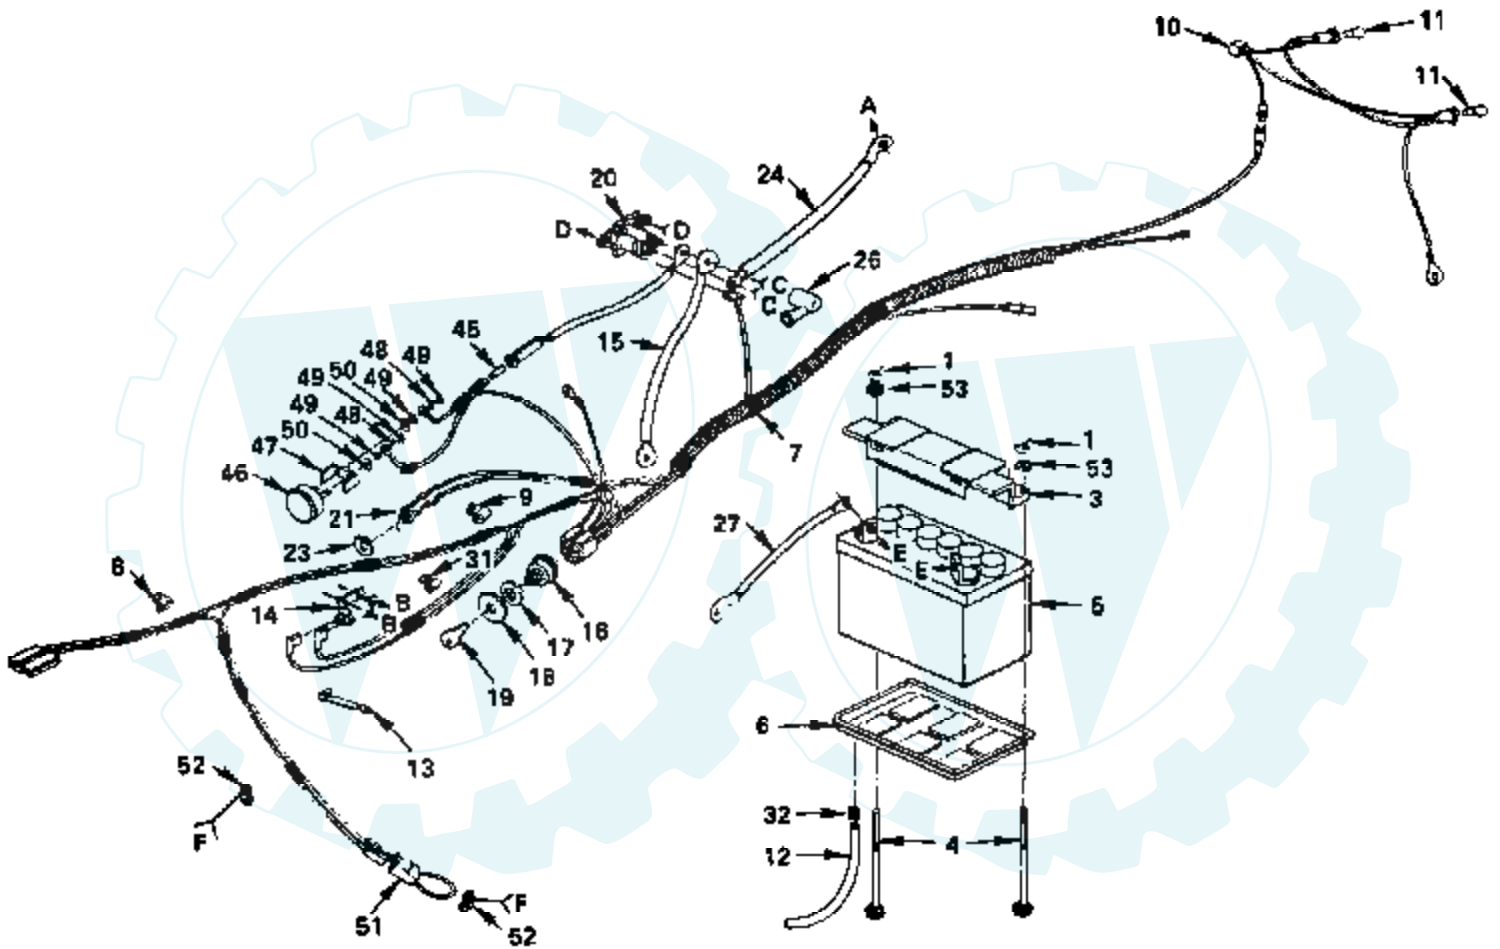

ROPER LAWN TRACTOR--MODEL NUMBER LT110BR

ELECTRICAL

Ref #	Part Number	Qty	Description
1	73490400		SUB= 146525
2	19091016		WASHER
3	102476X		SUB= 150109
4	72240460		BOLT
5	228J		SUB= 226J
6	7603J		"TRAY T, BATTERY"
7	104798X		NLA
8	100207K		CLIP GTV
9	4171R		CLIP T
10	7661J		HARNESS T
11	7662J		SUB= 4152J
12	100656K		SUB= 7697J
13	7192J		WIRE TIE
14	7755R		SWITCH T
15	2957J		"CABLE T, BATTERY"
16	4406R		SUB= STD365402
17	11151000		LOCKWASHER
18	3258J		CONDUIT NUT L
19	7552H		SUB= STD365410
20	2008J		SUB= 146154
21	4482J		LIGHT SWITCH T
22	73680400		SUB= 73690400
23	7320R		NUT
24	5907J		SUB= 597J
26	719J		SUB= 154336
27	2955J		CABLE ASSY LT
30	17541208		NLA
31	2751R		CLIP T
32	6999R		SUB= 123487X
33	10090400		SUB= 10040400
34	73350400		NUT
35	74780408		BOLT
36	73510400		NUT
37	74760412		BOLT LT
39	73220400		SUB= 50675
40	11050400		LOCKWASHER
43	10040400		LOCKWASHER
45	6374R		FUSE-30 AMP
46	9433R		AMMETER T
47	6009J		SUB= 532131708
48	6952J		SUB= 10071000
49	6953J		NLA
50	6951J		NLA
51	102501X		SUB= 141940
52	235R		CLIPT
53	11030400		LOCKWASHER GT
	101539X		SHEET INSTR LT
	105978X		OWNER'S MANUAL