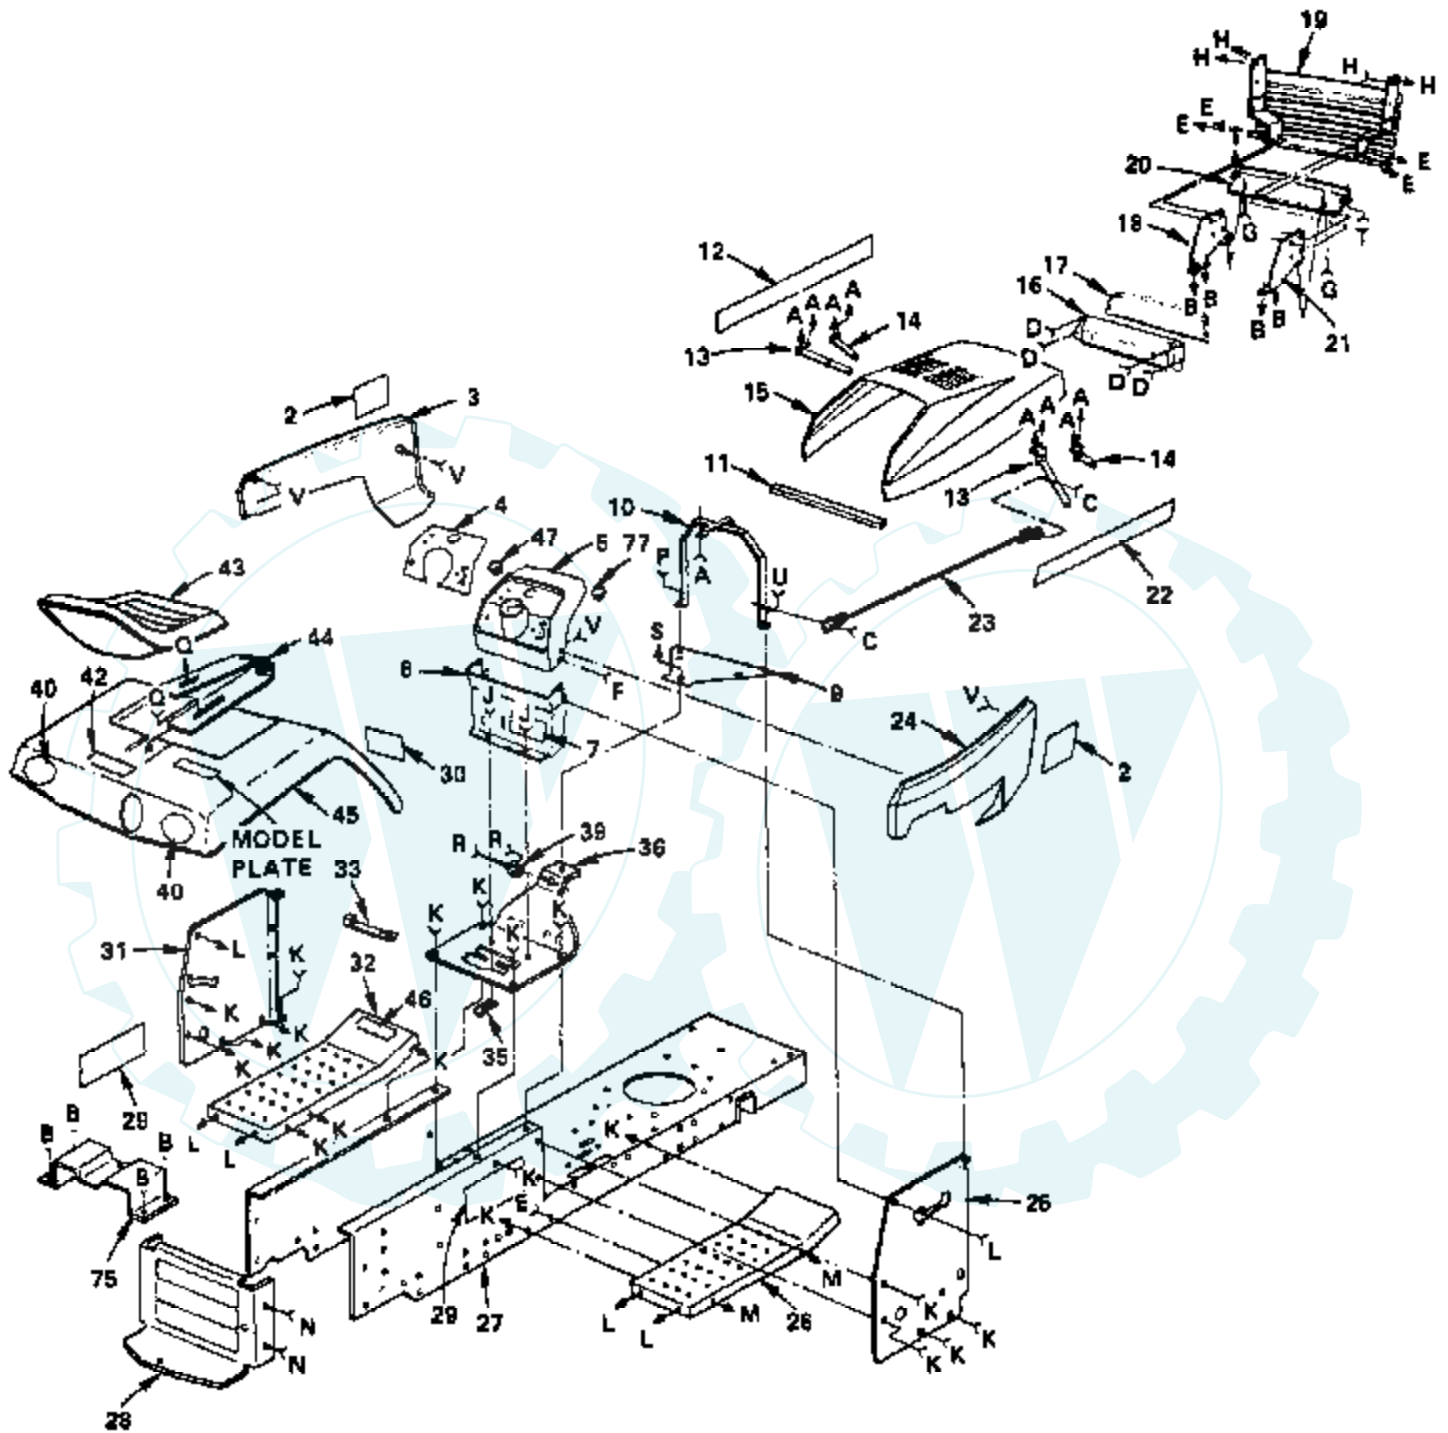

ROPER LAWN TRACTOR--MODEL NUMBER LT110BR

ENCLOSURES

Ref #	Part Number	Qty	Description
2	104806X		NLA
3	104803X358		PANEL, SIDE
4	104642X		DECAL, DASH
5	104607X		SUB= 106099X
6	104783X		DASH ASSY LT
7	8497J		DECAL, INSTRUCTION
9	678H564		PLATE, SUPPORT BATTERY
10	104786X		SUPPORT ASSY LT
11	105037X		FOAM-STRIP LT
12	104643X		NLA
13	104624X		STRAP ASSY
14	104618X		SUB= 155013
15	104612X358		SUB= 150301X505
16	104613X		SUB= 147717
17	104617X		SUB= 106395X
18	104632X		SUPPORT-GRILL LT
19	104801X		NLA
20	104634X358		SUB= 105419X388
21	104633X		NLA
22	104644X		NLA
23	104626X		NLA
24	104804X358		SUB= 132636X505
25	101599X		NLA
26	100658N358		FOOTREST
27	102478X		CHASSIS
28	102481X		SUB= 145009
29	104808X		NLA
30	4910J		DECAL-CAUTION
31	102505X		NLA
32	100657N358		NLA
33	7192J		WIRE TIE
34	73680500		SUB= 73690500
35	2751R		CLIP T
36	104780X		NLA
37	19091216		WASHER PM
39	1554J		SUB= 155108
40	104637X		NLA
42	104810X		NLA
43	2126J		SUB= 140119
44	677H779		SPRING SEAT
45	3407J358		FENDER
46	4900J		DECAL T
47	8022J		PLUG-DASH T
48	10090400		SUB= 10040400
49	73220400		SUB= 50675
50	74760612		SUB= 74780612
51	19131312		WASHER
52	73680600		SUB= 73690600
53	74760616		BOLT
54	19131316		WASHER
55	17411310		SUB= 17521312
56	104755X		"" J"" FASTENER LT"
57	17490612		SCREW
59	17490512		SCREW
60	7605J		BOLT T
62	73680400		SUB= 73690400
63	74760620		SUB= 74780620
64	73510600		NUT