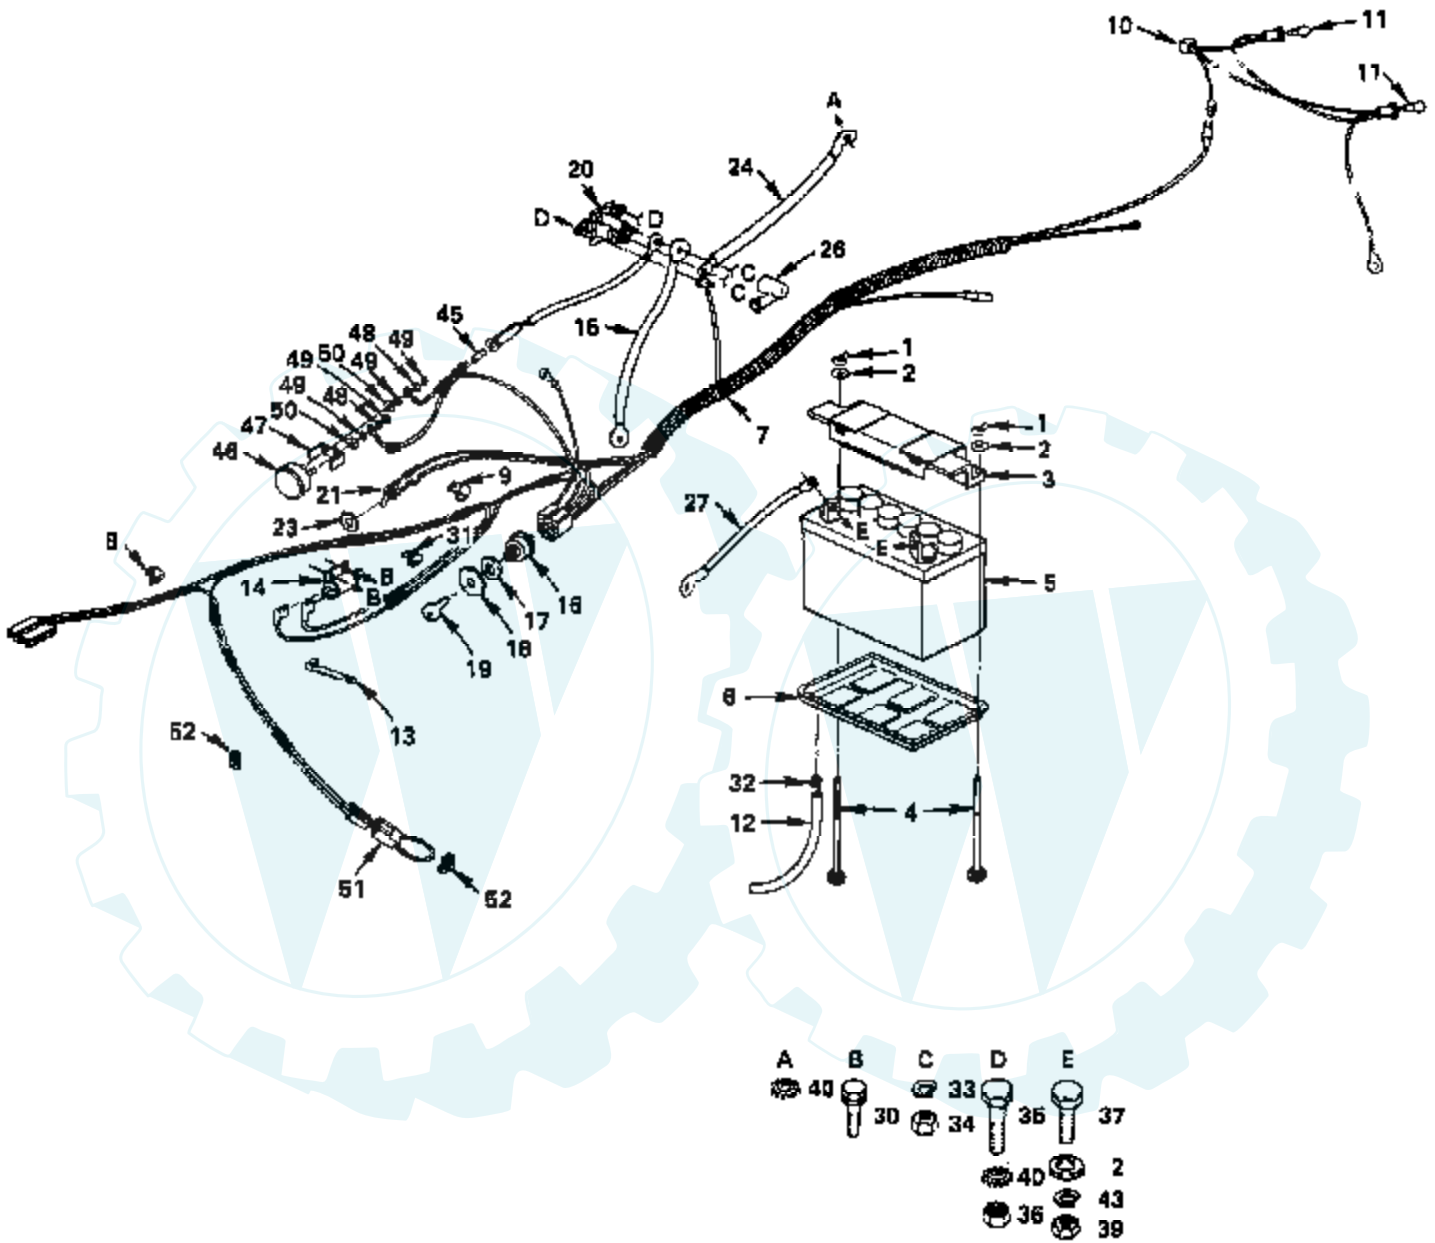

ROPER LAWN TRACTOR--MODEL NUMBER LT110AR

ELECTRICAL

Ref #	Part Number	Qty	Description
1	73490400		SUB= 146525
2	19091016		WASHER
3	102476X		SUB= 150109
4	72240460		BOLT
5	228J		SUB= 226J
6	7603J		"TRAY T, BATTERY"
7	104798X		NLA
8	100207K		CLIP GTV
9	4171R		CLIP T
10	7661J		HARNESS T
11	7662J		SUB= 4152J
12	100656K		SUB= 7697J
13	7192J		WIRE TIE
14	7755R		SWITCH T
15	2957J		"CABLE T, BATTERY"
16	4406R		SUB= STD365402
17	11151000		LOCKWASHER
18	3258J		CONDUIT NUT L
19	7552H		SUB= STD365410
20	2008J		SUB= 146154
21	4482J		LIGHT SWITCH T
23	7320R		NUT
24	5907J		SUB= 597J
26	719J		SUB= 154336
27	2955J		CABLE ASSY LT
30	17541208		NLA
31	2751R		CLIP T
32	6999R		SUB= 123487X
33	10090400		SUB= 10040400
34	73350400		NUT
35	74780408		BOLT
36	73510400		NUT
37	74760412		BOLT LT
39	73220400		SUB= 50675
40	11050400		LOCKWASHER
43	10040400		LOCKWASHER
45	6374R		FUSE-30 AMP
46	9433R		AMMETER T
47	6009J		SUB= 532131708
48	6952J		SUB= 10071000
49	6953J		NLA
50	6951J		NLA
51	102501X		SUB= 141940
52	235R		CLIPT
	101539X		SHEET INSTR LT
	104769X		OWNER'S MANUAL