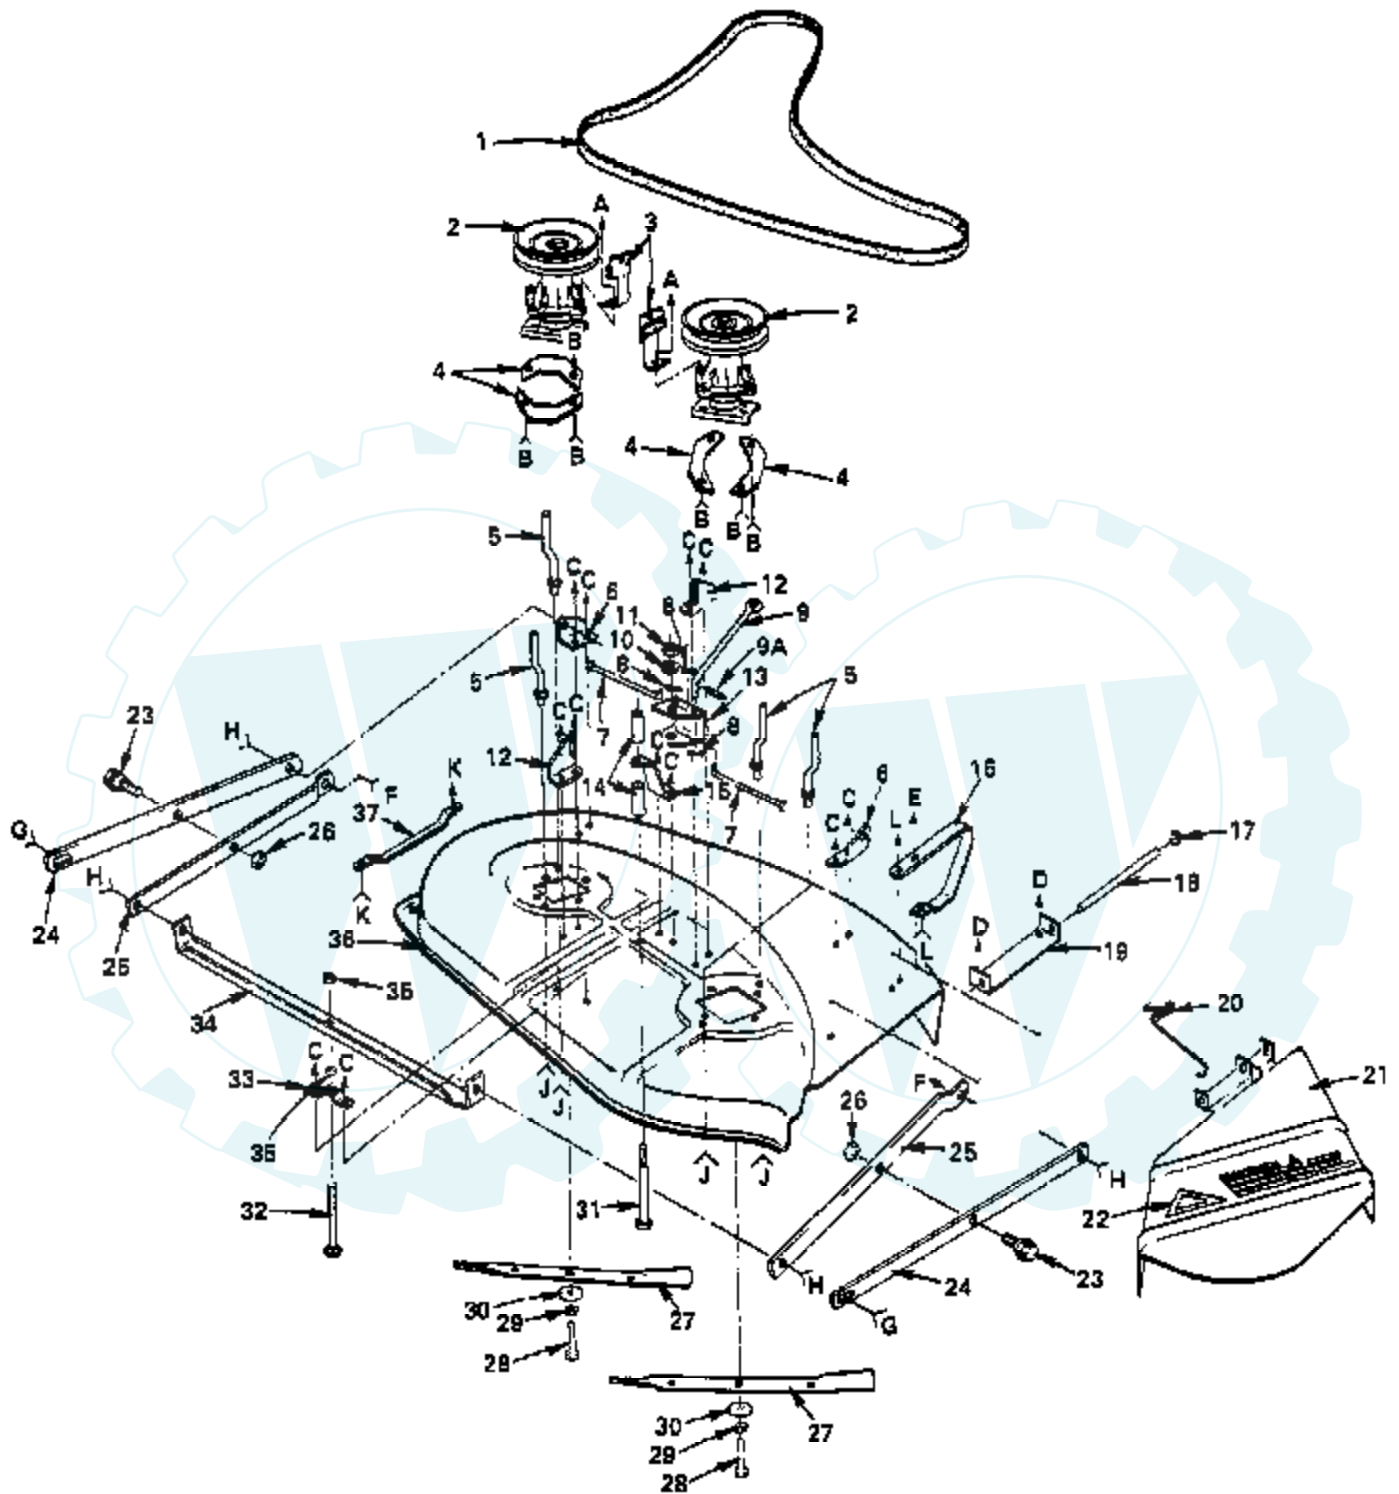

Ref #	Part Number	Qty	Description
65	17490608		SCREW LT
66	100663K		PIN SUSPENS. LTV
67	17490616		SCREW GTV
69	74780816		BOLT
70	10110800		SUB= 10040800
71	19171912		WASHER
72	17431008		SUB= 98000165
73	74780512		BOLT
74	73510500		NUT
75	677H778		NLA
76	74350512		BOLT LT
77	5479J		PLUG BUTTON T

Ref #	Part Number	Qty	Description
23	100662K		BOLT SHOULDER LTV
26	73680600		SUB= 73690600
38	17490620		SCREW
39	17490612		SCREW
40	72240606		BOLT
41	72140505		BOLT
42	73680500		SUB= 73690500
43	19111216		WASHER M
44	4939M		SUB= 85902
45	19171616		WASHER
46	72140506		BOLT

Ref #	Part Number	Qty	Description
10	17490516		SCREW TI
33	19111216		WASHER M
52	74760644		BOLT
53	73680600		SUB= 73690600
55	74760612		SUB= 74780612
58	17490512		SCREW

ROPER LAWN TRACTOR-MODEL NUMBER LT110AR

MOWER

Ref #	Part Number	Qty	Description
1	100670N		SUB= 106085X
2	104926X		SUB= 121687X
3	100671M		SUB= 106578X
4	100668L		SUPPORT PLATE LT
5	102669X		BELT KEEPER LT
6	100659L		BRACKET FRONT LTV
7	100675K		ROD BRAKE LTV
8	76020412		COTTER PIN
9	101992X		ROD BRAKE LTV
9A	1793H		ROLL PIN T
10	19131316		WASHER
11	73930600		LOCKNUT
12	100665L		BRACKET LIFT LTV
13	100674L		BRACKET PIVOT LTV
14	100672K		SPACER BRAKE LTV
15	100673L		BRACKET SUPT LTV
16	8417J		SUB= 128772
17	5846R		SUB= 110452X
18	100731K		ROD HINGE LTV
19	4672J		SUB= 137607
20	4897J		SPRING M
21	102512X		SUB= 127322X
22	78850		SUB= 85463
23	100662K		BOLT SHOULDER LTV
24	100661L		ARM SUSPENS. LTV
25	100660L		ARM SUSPENS. LTV
26	73680600		SUB= 73690600
27	100669K		SUB= 25036
28	74610624		BOLT.3/8-24X1-1/2
29	10040600		LOCKWASHER
30	19132012		WASHER
31	74760680		BOLT
32	72130624		BOLT
33	100836K		BRACKET GTV
34	100664L		CROSSBAR LTV
35	73220600		NUT.HEX.3/8-16UNC
36	100666M		SUB= 200236X
37	7631J		RUNNER-LH M
38	17490620		SCREW
39	17490612		SCREW
40	72240606		BOLT
41	72140505		BOLT
42	73680500		SUB= 73690500
43	19111216		WASHER M
44	4939M		SUB= 85902
45	19171616		WASHER
46	72140506		BOLT