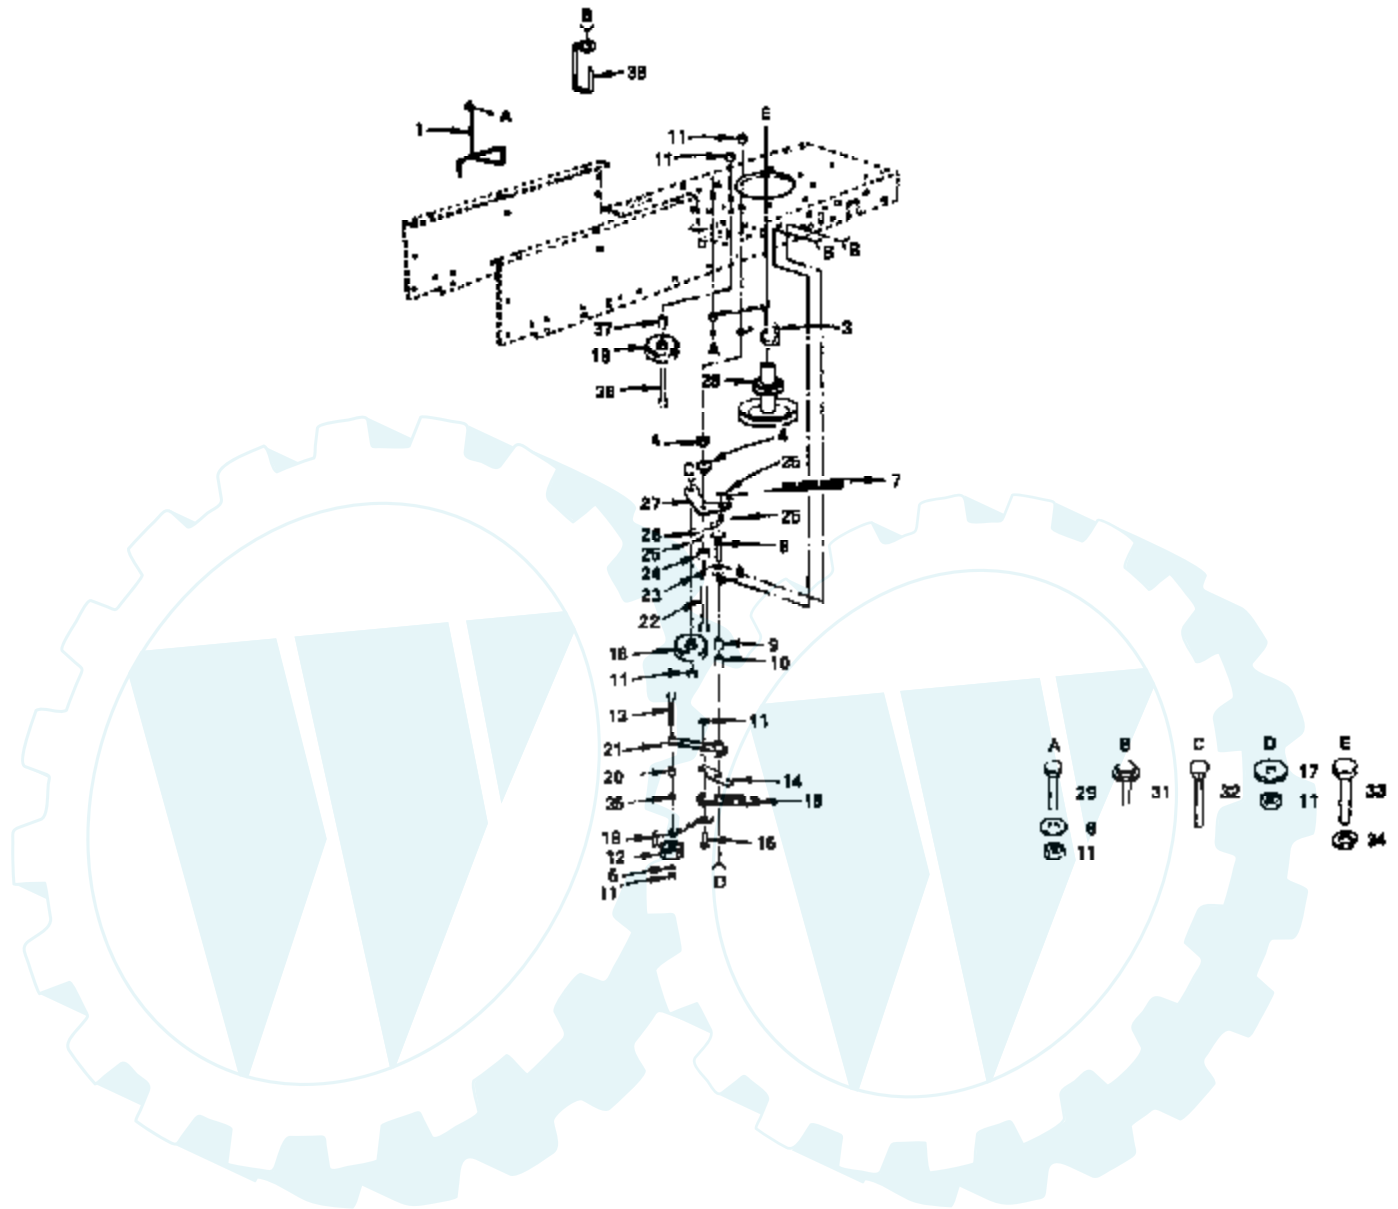

ROPER LAWN TRACTOR-MODEL NUMBER LT110AR

DRIVE GROUP

Ref #	Part Number	Qty	Description
1	102485X		GUIDE, BELT - ENGINE PULLEY
3	100505C		GUIDE BELT PLY LT
4	102975X		NLA
6	19131312		WASHER
7	100640L		SPRING CLUTCH LT
8	72140620		BOLT
9	7835J		SUB= 674A308
10	7834J		SUB= 674A308
11	73680600		SUB= 73690600
12	102932X		IDLER.FLAT.GTV
13	74930644		BOLT
14	100837L		NLA
15	101383X		SPRING EXT LT
16	72240606		BOLT
17	19132012		WASHER
18	3926J		IDLER-FLAT LT
19	100681K		NLA
20	100682K		SUB= 4470J
21	100679L		ARM IDLER ASSY LT
22	74760656		BOLT
23	100677L		BRACKET SUPT LT
24	101278K		SPACER LT
25	76020412		COTTER PIN
26	100642K		LINK BELLCRANK
27	100502L		NLA
28	100613N		SUB= 136006
29	74760616		BOLT
31	17490612		SCREW
32	72140612		BOLT
33	74770720		SUB= 71130720
34	10040700		LOCKWASHER
35	73220600		NUT.HEX.3/8-16UNC
36	74760644		BOLT
37	101279K		SPACER SPLIT LTV
38	104777X		SUB= 140312

ROPER LAWN TRACTOR--MODEL NUMBER LT110AR

ELECTRICAL

Ref #	Part Number	Qty	Description
1	73490400		SUB= 146525
2	19091016		WASHER
3	102476X		SUB= 150109
4	72240460		BOLT
5	228J		SUB= 226J
6	7603J		"TRAY T, BATTERY"
7	104798X		NLA
8	100207K		CLIP GTV
9	4171R		CLIP T
10	7661J		HARNESS T
11	7662J		SUB= 4152J
12	100656K		SUB= 7697J
13	7192J		WIRE TIE
14	7755R		SWITCH T
15	2957J		"CABLE T, BATTERY"
16	4406R		SUB= STD365402
17	11151000		LOCKWASHER
18	3258J		CONDUIT NUT L
19	7552H		SUB= STD365410
20	2008J		SUB= 146154
21	4482J		LIGHT SWITCH T
23	7320R		NUT
24	5907J		SUB= 597J
26	719J		SUB= 154336
27	2955J		CABLE ASSY LT
30	17541208		NLA
31	2751R		CLIP T
32	6999R		SUB= 123487X
33	10090400		SUB= 10040400
34	73350400		NUT
35	74780408		BOLT
36	73510400		NUT
37	74760412		BOLT LT
39	73220400		SUB= 50675
40	11050400		LOCKWASHER
43	10040400		LOCKWASHER
45	6374R		FUSE-30 AMP
46	9433R		AMMETER T
47	6009J		SUB= 532131708
48	6952J		SUB= 10071000
49	6953J		NLA
50	6951J		NLA
51	102501X		SUB= 141940
52	235R		CLIPT
	101539X		SHEET INSTR LT
	104769X		OWNER'S MANUAL