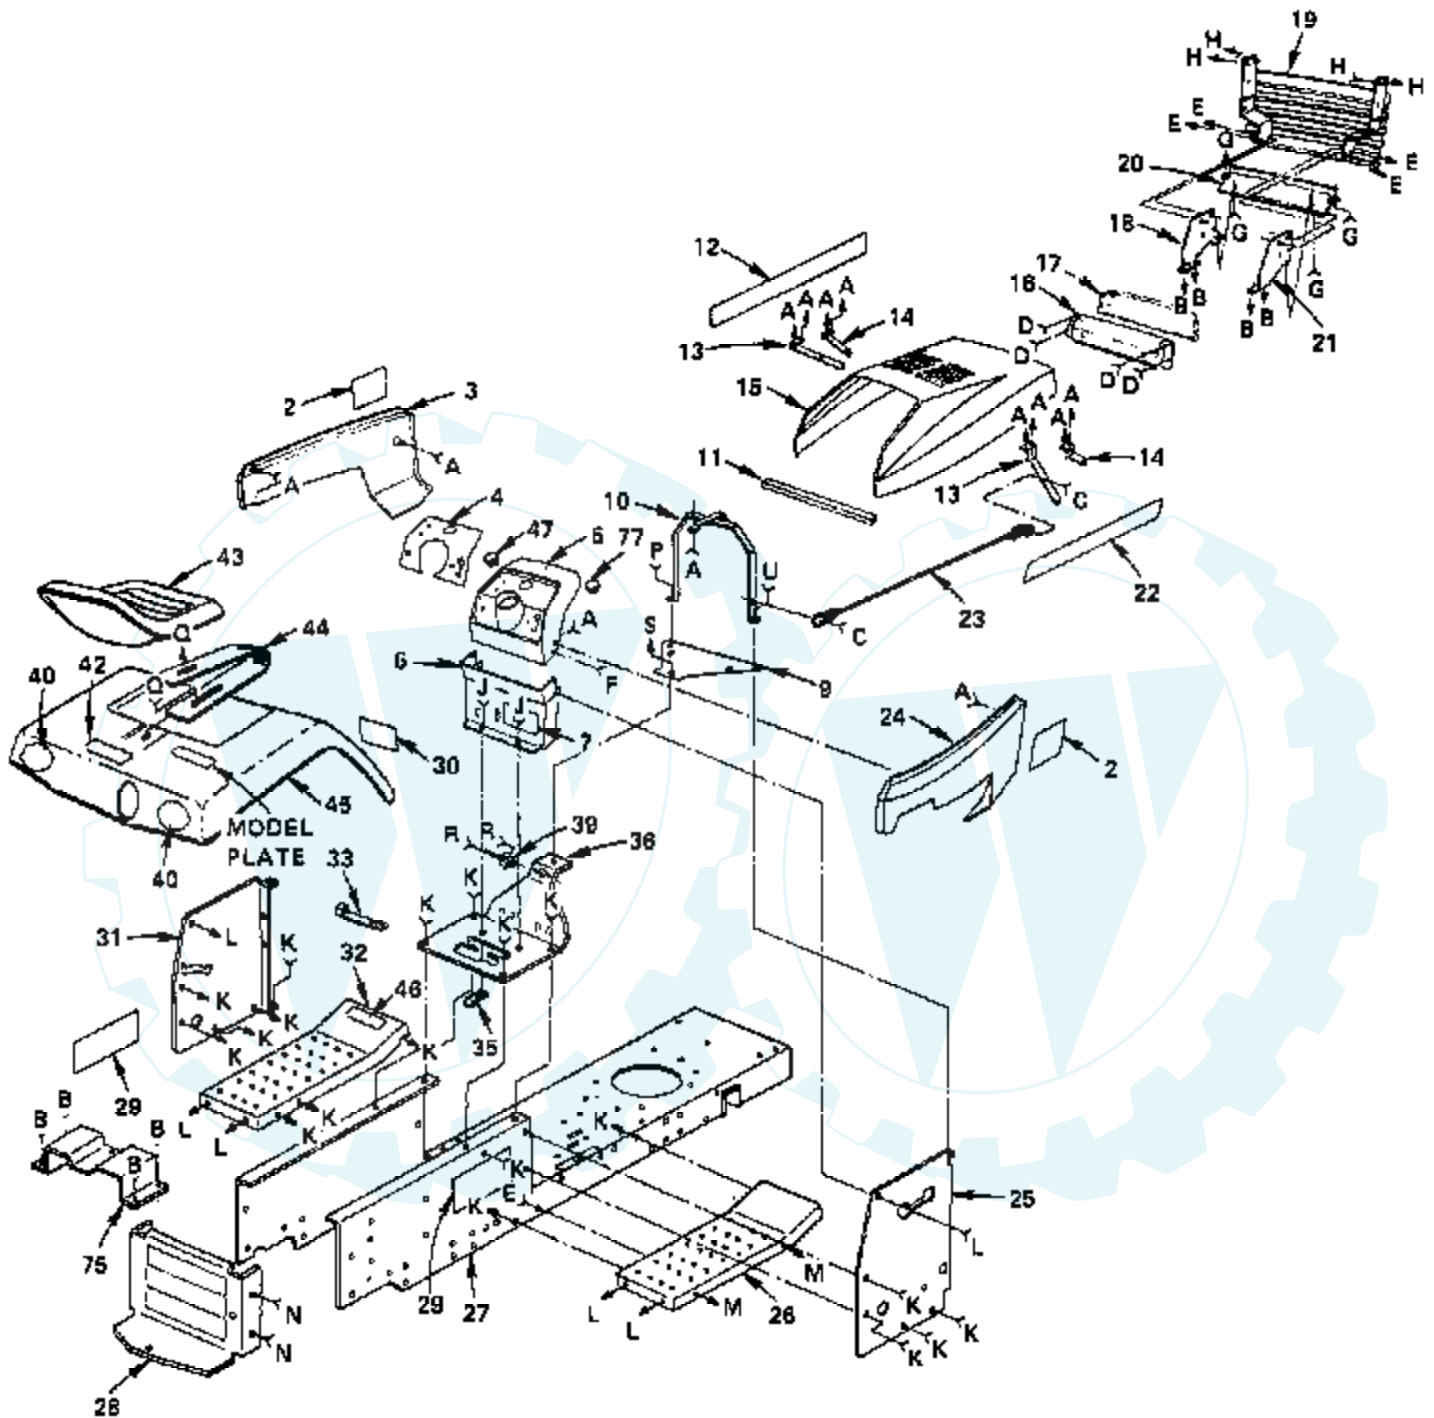

ROPER LAWN TRACTOR-MODEL NUMBER LT110AR

ENCLOSURES

Ref #	Part Number	Qty	Description
2	104806X		NLA
3	104803X358		PANEL, SIDE
4	104642X		DECAL, DASH
5	104607X		SUB= 106099X
6	104783X		DASH ASSY LT
7	8497J		DECAL, INSTRUCTION
9	678H564		PLATE, SUPPORT BATTERY
10	104786X		SUPPORT ASSY LT
11	105037X		FOAM-STRIP LT
12	104643X		NLA
13	104624X		STRAP ASSY
14	104618X		SUB= 155013
15	104612X358		SUB= 150301X505
16	104613X		SUB= 147717
17	104617X		SUB= 106395X
18	104632X		SUPPORT-GRILL LT
19	104801X		NLA
20	104634X358		SUB= 105419X388
21	104633X		NLA
22	104644X		NLA
23	104626X		NLA
24	104804X358		SUB= 132636X505
25	101599X		NLA
26	100658N358		FOOTREST
27	102478X		CHASSIS
28	102481X		SUB= 145009
29	104808X		NLA
30	4910J		DECAL-CAUTION
31	102505X		NLA
32	100657N358		NLA
33	7192J		WIRE TIE
34	73680500		SUB= 73690500
35	2751R		CLIP T
36	104780X		NLA
39	1554J		SUB= 155108
40	104637X		NLA
42	104810X		NLA
43	2126J		SUB= 140119
44	677H779		SPRING SEAT
45	3407J358		FENDER
46	4900J		DECAL T
47	8022J		PLUG-DASH T
48	10090400		SUB= 10040400
49	73220400		SUB= 50675
50	74760612		SUB= 74780612
51	19131312		WASHER
52	73680600		SUB= 73690600
53	74760616		BOLT
54	19131316		WASHER
55	17211010		SCREW LT
56	104755X		"" J"" FASTENER LT"
57	17490612		SCREW
59	17490512		SCREW
60	7605J		BOLT T
61	19090816		WASHER
62	73680400		SUB= 73690400
63	74760620		SUB= 74780620
64	73510600		NUT