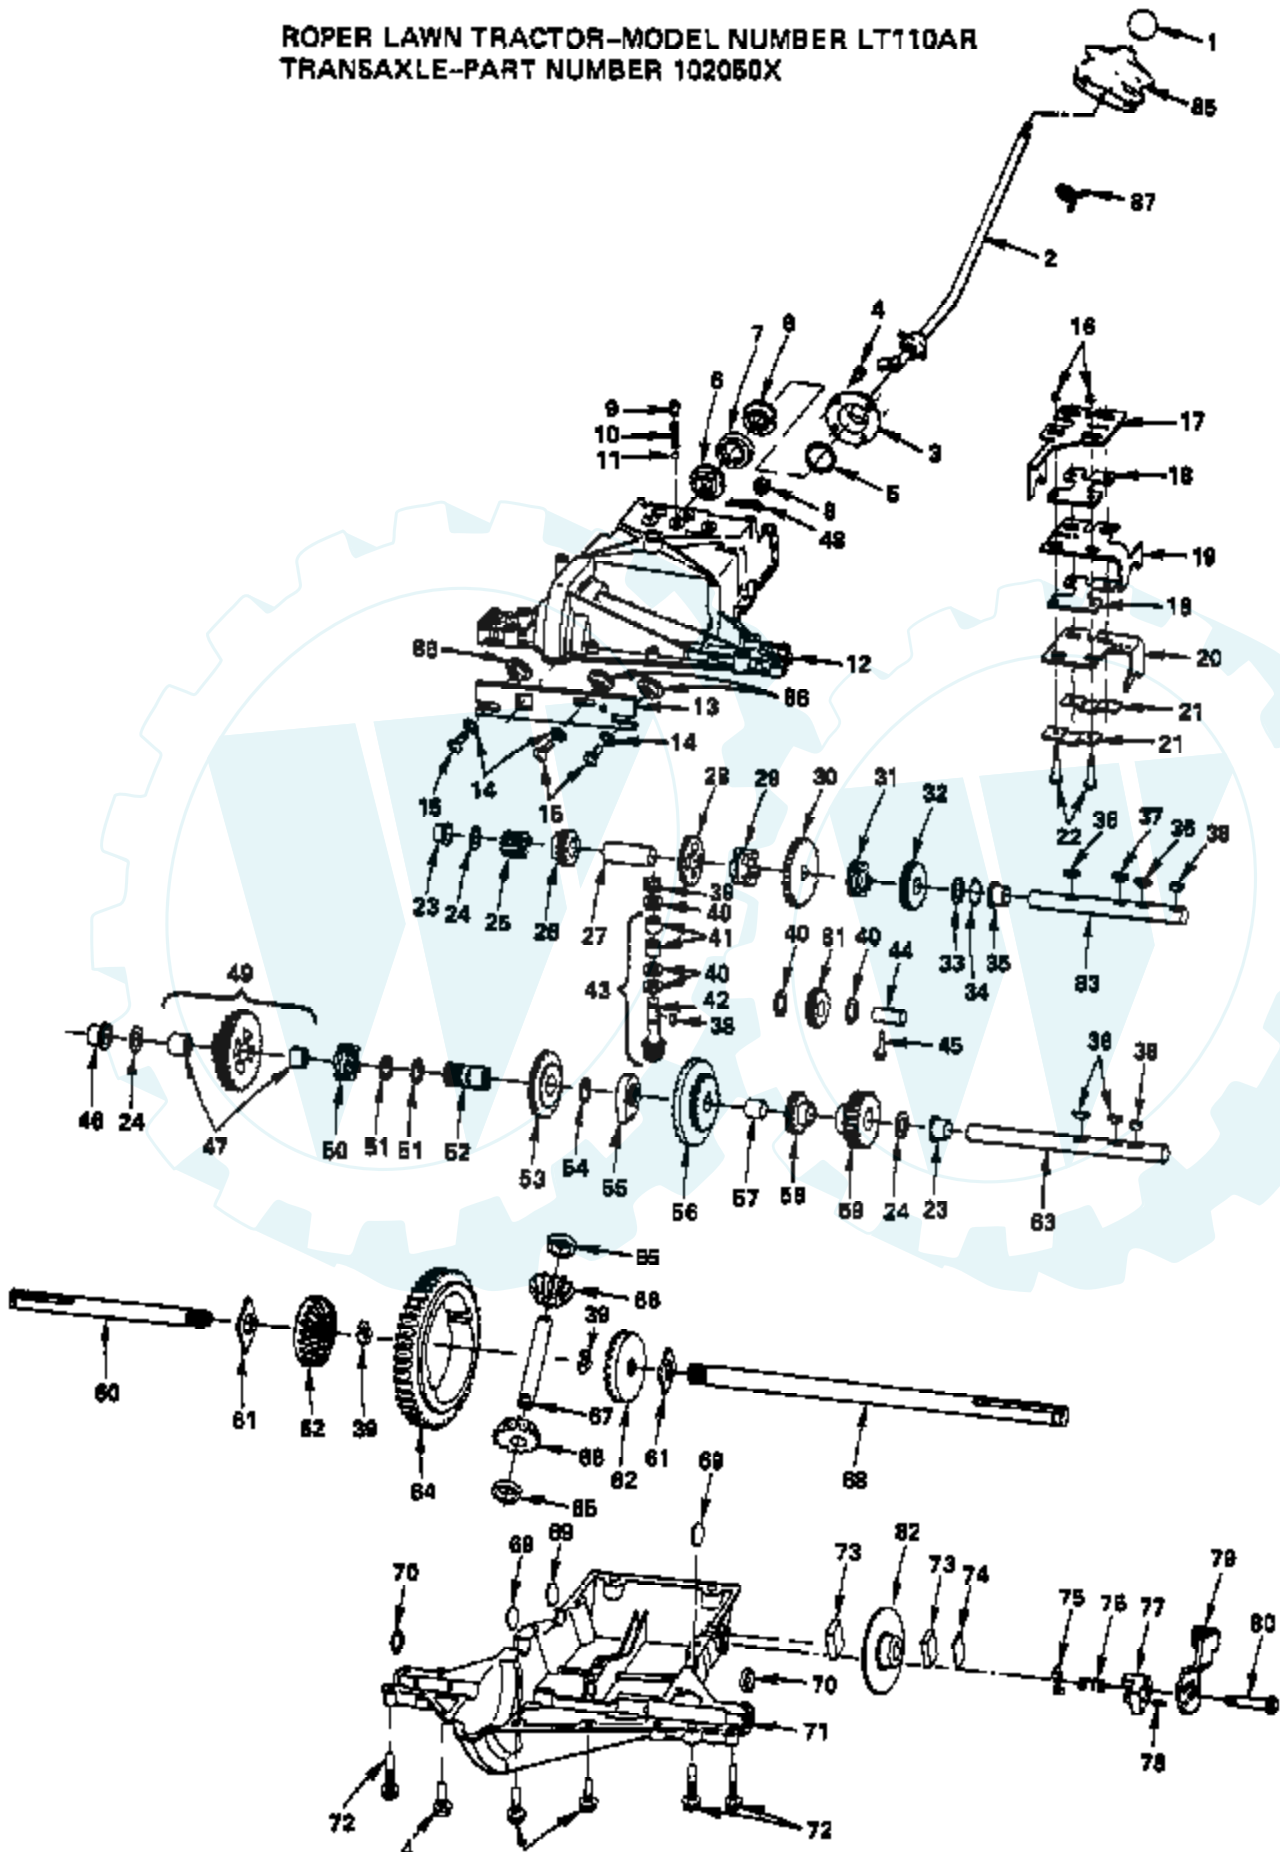

**ROPER LAWN TRACTOR—MODEL NUMBER LT110AR
TRANSAXLE—PART NUMBER 102050X**

Ref #	Part Number	Qty	Description
1	4591J		KNOB
2	104999X		LEVER ASSY
3	3485J		CUP YTV
4	17490412		SCREW HEX CRT
5	4076J		SPRING - WAVE
6	3483J		SOCKET - LEVER, SHIFT
7	5544J		INSERT-SHIFT YT
8	74525		SWITCH
9	23180405		NLA
10	101918X		SPRING YTV
11	8127M		NLA
12	102055X		NLA
13	101908X		PLATE YTV
14	101909X		NLA
15	71011012		SCREW.HXHD.10-2
16	101913X		WASHER YTV
17	104995X		FORK - SHIFT, PRIMARY
18	101917X		PLT-SEPARATOR L
19	104997X		NLA
20	104996X		FORK-SHIFT YTV
21	101914X		NLA
22	101915X		NLA
23	3455J		BUSHING
24	3456J		WASHER
24A	101930X		WASHER YTV
24B	101931X		NLA
24C	101932X		WASHER YTV
24D	101933X		NLA
24E	101934X		NLA
24F	101935X		NLA
24G	101936X		NLA
25	6694J		GEAR-SPUR 13T Y
26	101088C		NLA
27	101942X		NLA
28	3474J		GEAR - SPUR, 27T
29	105072X		NLA
30	3473J		GEAR - SPUR, 37T
31	105071X		NLA
32	101087C		NLA
33	101930X		WASHER YTV
34	5389R		NLA
35	102364X		NLA
36	4325M		KEY YTV
37	3471J		KEY YTV
38	2228M		SUB= 2228M1
39	12000040		KLIP RING
40	1370H		"T, BEARING"
41	101907X		NLA
42	101085M		NLA
43	102054X		NLA
44	3431J		SHAFT - IDLER, REVERSE
45	17541020		SCREW YTV
46	3841J		BUSHING
47	4528J		NLA
48	76020206		SUB= 76020216
49	102052X		GEAR ASSY YTV
50	104568X		NLA
51	12000047		NLA