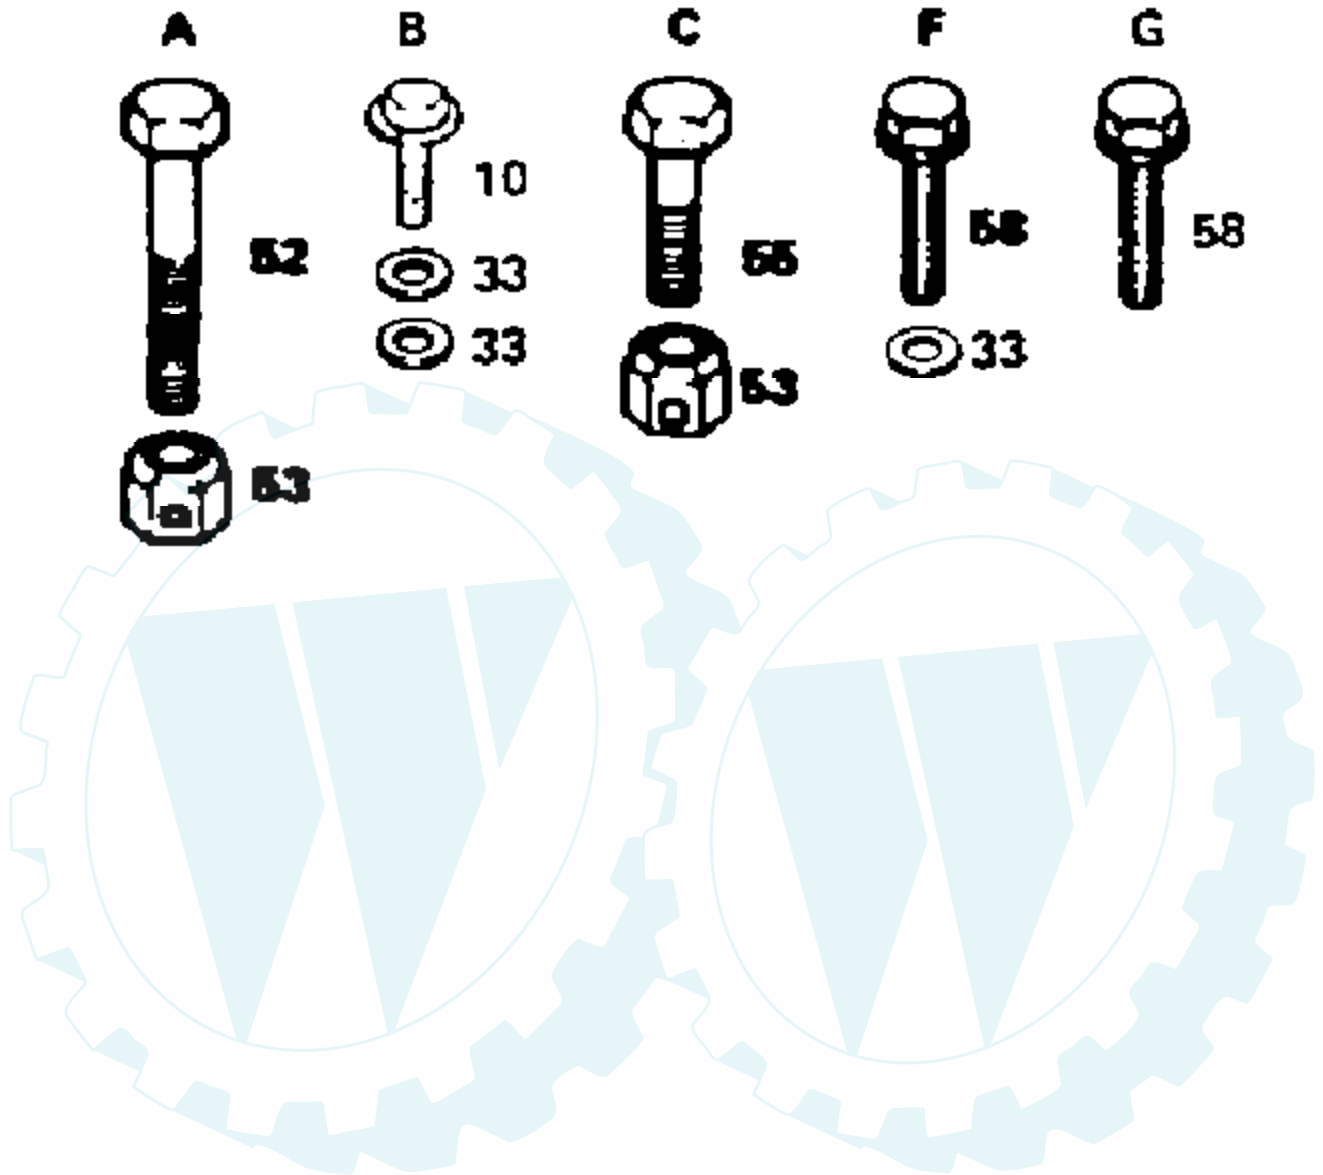

Ref #	Part Number	Qty	Description
10	17490516		SCREW TI
33	19111216		WASHER M
52	74760644		BOLT
53	73680600		SUB= 73690600
55	74760612		SUB= 74780612
58	17490512		SCREW