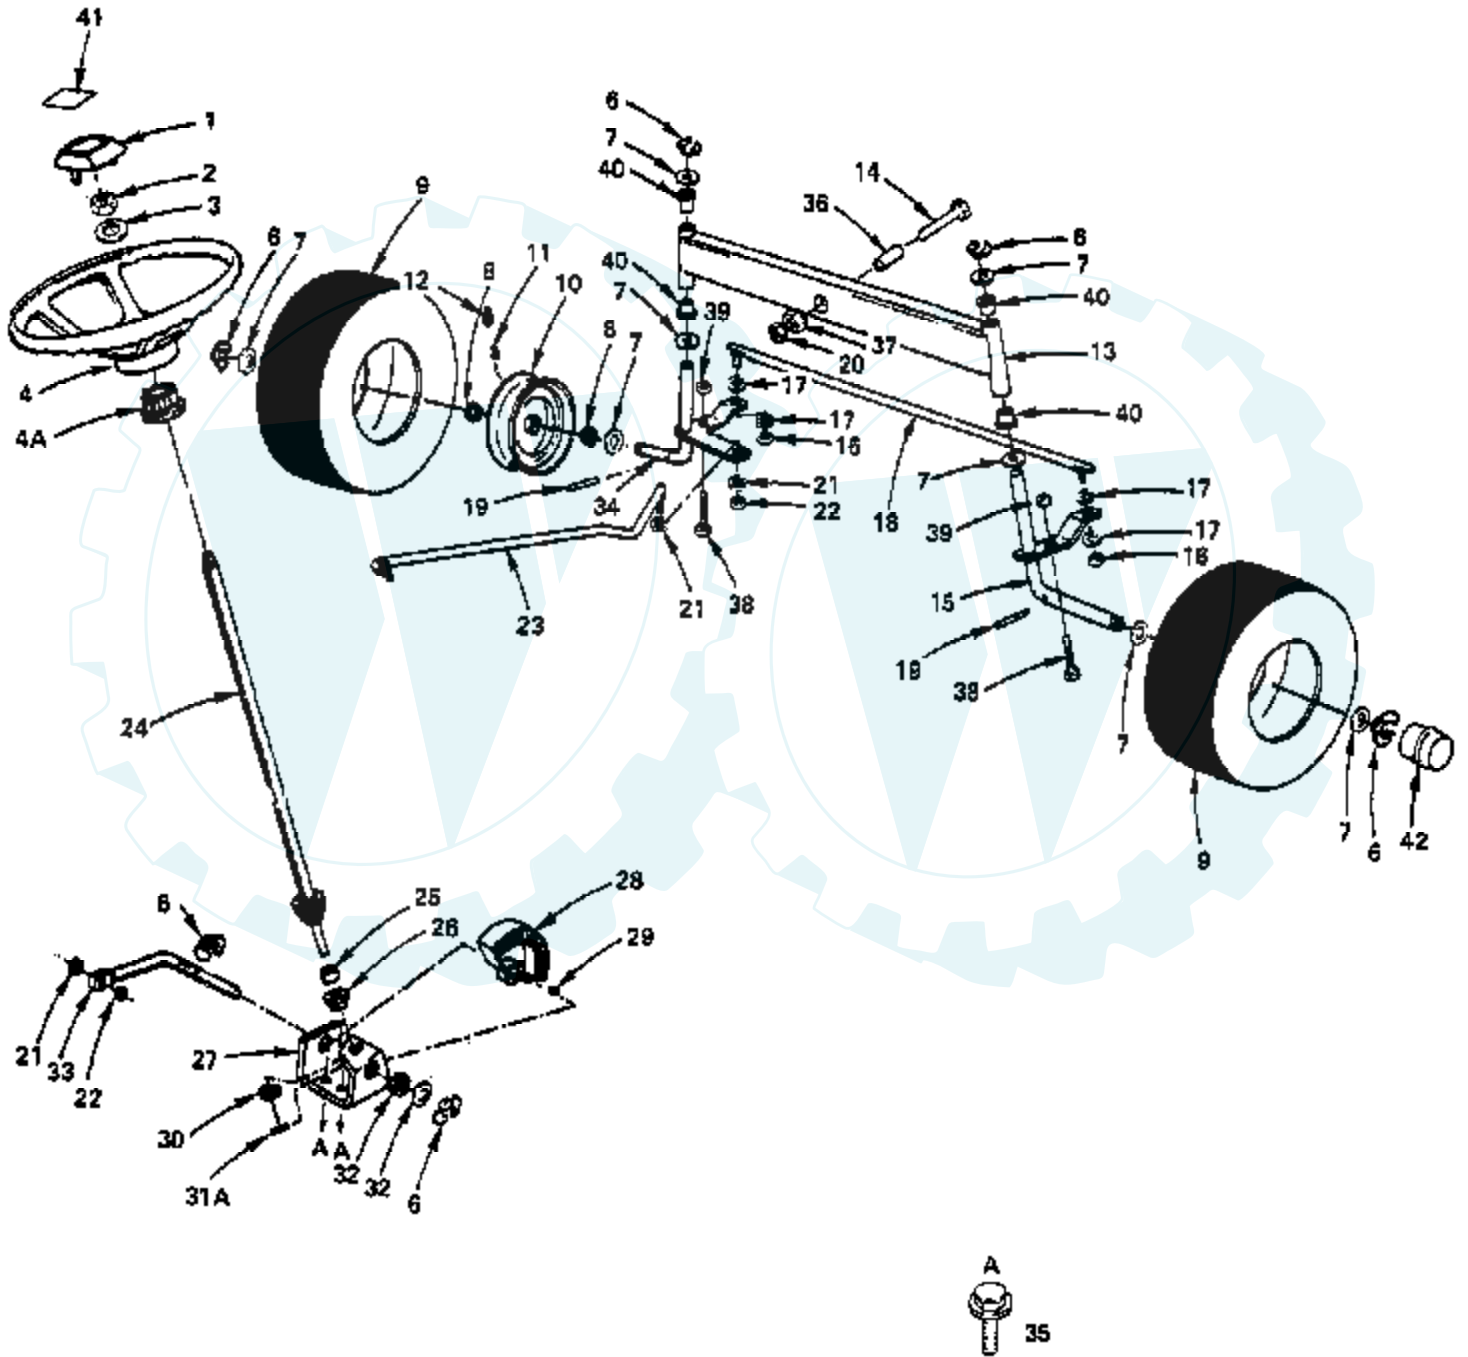

ROPER LAWN TRACTOR - MODEL NUMBER LT110AR STEERING, FRONT AXLE AND WHEELS

Ref #	Part Number	Qty	Description
1	100710L		INSERT-WHEEL LT
2	73360800		NUT
3	100712K		WASHER
4	100713N		SUB= 150547
4A	100711L		ADAPTER LT
6	12000029		RING
7	19252016		SUB= 121749X
8	9040H		"FLANGE, BEARING"
9	71651		SUB= 122073X
	4479R		SUB= 59904
10	105302X		NLA
11	65139		VALVE STEM LT
12	59192		VALVE CAP
13	102482X		AXLE ASSY YTV
14	74761052		NLA
15	100633L		NLA
16	73610500		NUT
17	10040500		LOCKWASHER
18	101005M		SUB= 100629K
19	9530R		SUB= 5142H
20	73681000		LOCKNUT M
21	10040600		LOCKWASHER
22	73610600		SUB= 7810H
23	100628N		DRAG LINK LTV
24	105008X		SHAFT ASSY LT
25	74580		SHAFT SPACER LT
26	71208		BUSHING
27	102531X		SUB= 110150X
28	4301J		GEAR-SECTOR T
29	2228M		SUB= 2228M1
30	19212016		WASHER D
31A	2882J		DRIVE PIN
32	6266H		WASHER .T
33	100627L		ROD STEERING LT
34	100630L		SPINDLE LH LTV
35	17490612		SCREW
36	6826J		TUBE T
37	156J		NLA
38	74930644		BOLT
39	73510600		NUT
40	3366R		COL. SRTG. BEAR.
41	104590X		DECAL - STEERING WHEEL
42	104757X		HUB CAP