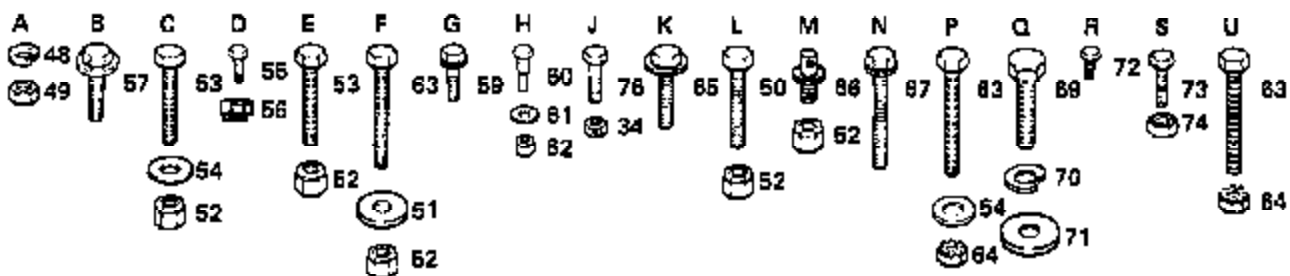

ROPER LAWN TRACTOR-MODEL NUMBER LT110AR

ENCLOSURES

Ref #	Part Number	Qty	Description
2	104806X		NLA
3	104803X358		PANEL, SIDE
4	104642X		DECAL, DASH
5	104607X		SUB= 106099X
6	104783X		DASH ASSY LT
7	8497J		DECAL, INSTRUCTION
9	678H564		PLATE, SUPPORT BATTERY
10	104786X		SUPPORT ASSY LT
11	105037X		FOAM-STRIP LT
12	104643X		NLA
13	104624X		STRAP ASSY
14	104618X		SUB= 155013
15	104612X358		SUB= 150301X505
16	104613X		SUB= 147717
17	104617X		SUB= 106395X
18	104632X		SUPPORT-GRILL LT
19	104801X		NLA
20	104634X358		SUB= 105419X388
21	104633X		NLA
22	104644X		NLA
23	104626X		NLA
24	104804X358		SUB= 132636X505
25	101599X		NLA
26	100658N358		FOOTREST
27	102478X		CHASSIS
28	102481X		SUB= 145009
29	104808X		NLA
30	4910J		DECAL-CAUTION
31	102505X		NLA
32	100657N358		NLA
33	7192J		WIRE TIE
34	73680500		SUB= 73690500
35	2751R		CLIP T
36	104780X		NLA
39	1554J		SUB= 155108
40	104637X		NLA
42	104810X		NLA
43	2126J		SUB= 140119
44	677H779		SPRING SEAT
45	3407J358		FENDER
46	4900J		DECAL T
47	8022J		PLUG-DASH T
48	10090400		SUB= 10040400
49	73220400		SUB= 50675
50	74760612		SUB= 74780612
51	19131312		WASHER
52	73680600		SUB= 73690600
53	74760616		BOLT
54	19131316		WASHER
55	17211010		SCREW LT
56	104755X		"" J"" FASTENER LT"
57	17490612		SCREW
59	17490512		SCREW
60	7605J		BOLT T
61	19090816		WASHER
62	73680400		SUB= 73690400
63	74760620		SUB= 74780620
64	73510600		NUT