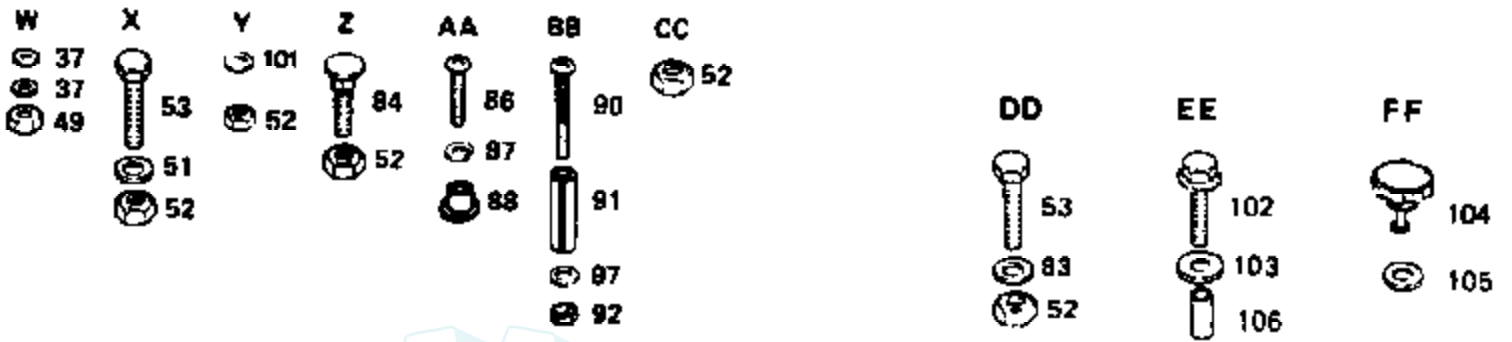

ROPER LAWN TRACTOR--MODEL NUMBER LT120 BR

ENCLOSURES

Ref #	Part Number	Qty	Description
37	19091216		WASHER PM
49	73220400		SUB= 50675
51	19131312		WASHER
52	73680600		SUB= 73690600
53	74760616		BOLT
83	19132012		WASHER
84	72140606		BOLT
86	74191008		SCREW
87	10071000		LOCKWASHER
88	2029J		WELDNUT
90	74981020		SCREW
91	7206J		SPACER LT
92	73731000		NUT
97	19070818		WASHER
101	19131614		WASHER
102	121094X		BOLT T
103	19151616		SUB= 19171616
104	120068X		"KNOB 1/2" YT"
105	19171720		WASHER
106	71616		NLA