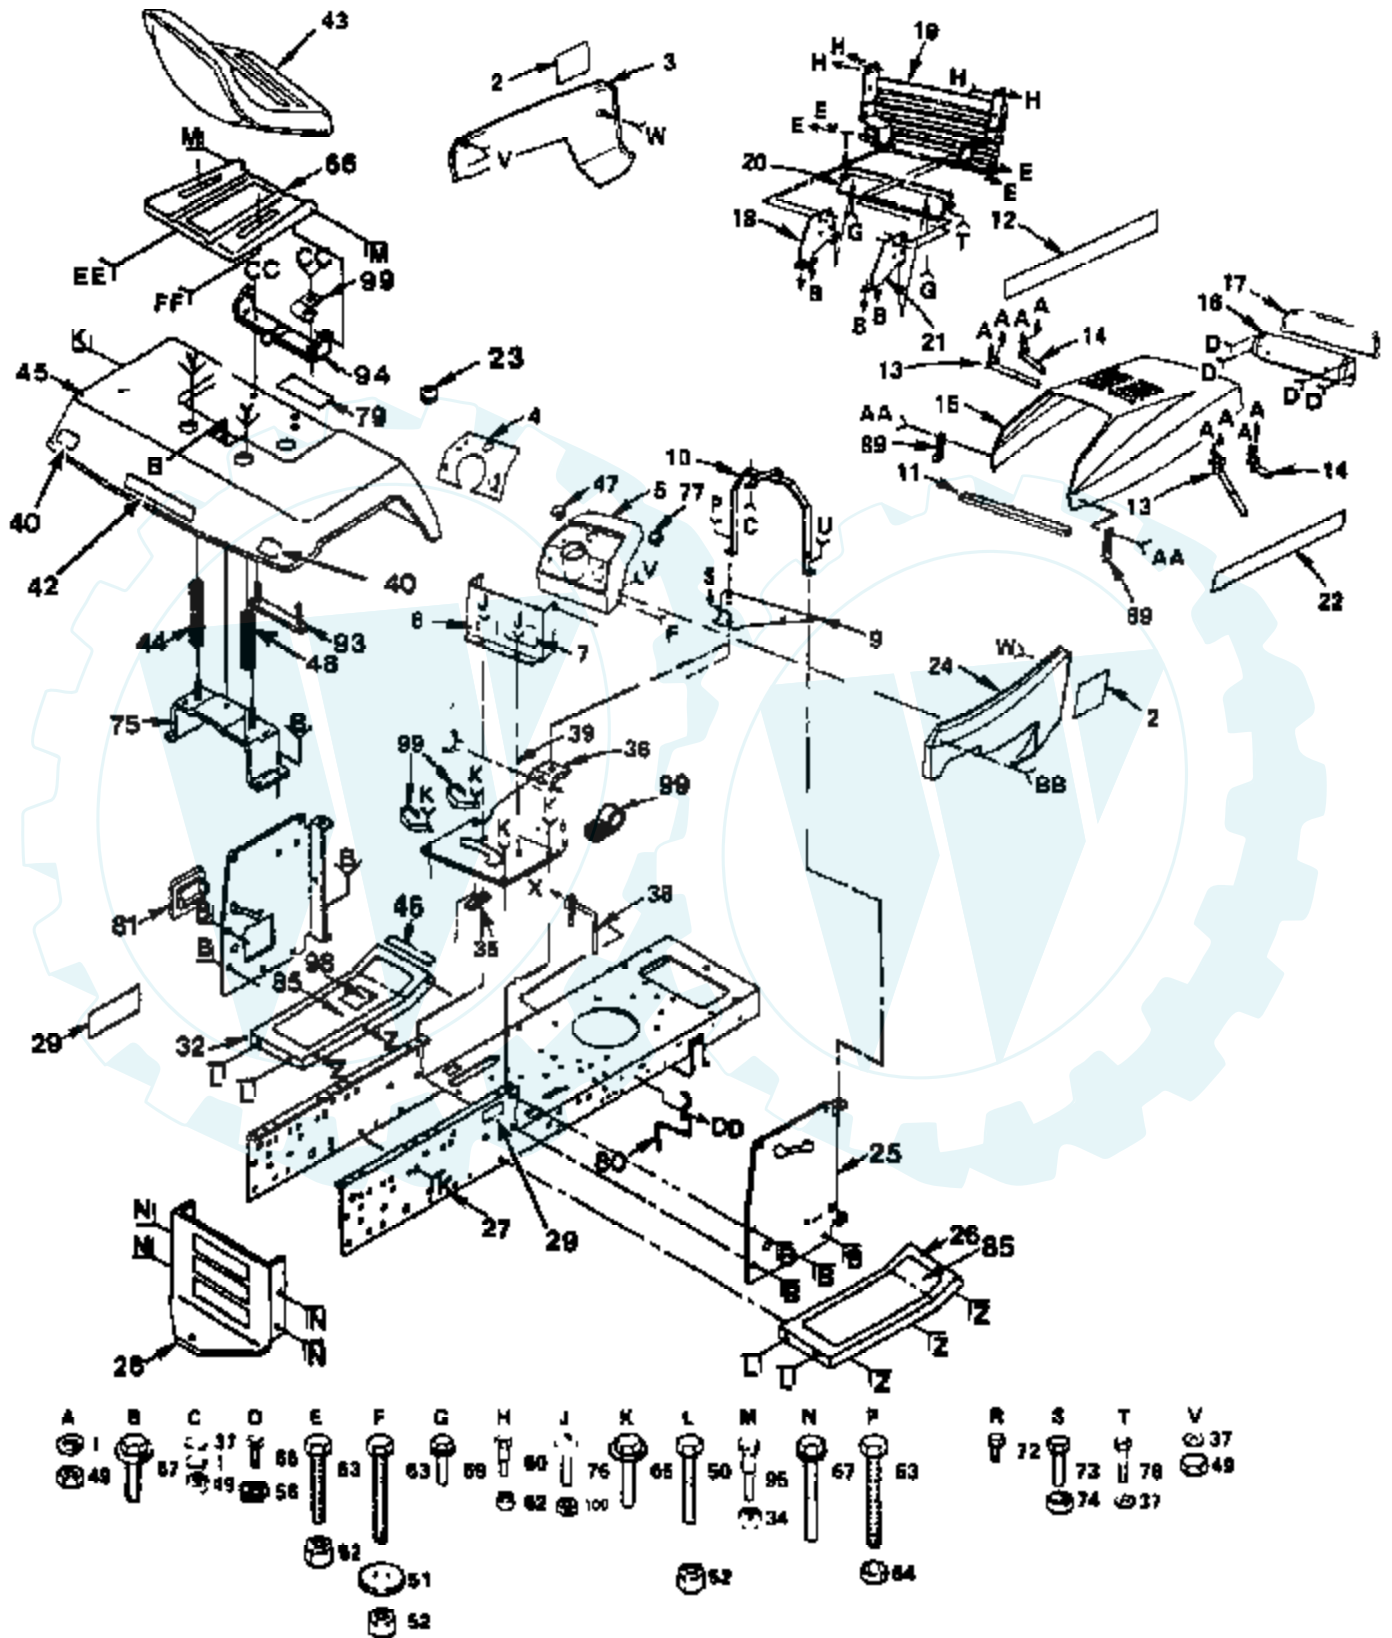

ENCLOSURES

ROPER LAWN TRACTOR--MODEL NUMBER LT120BR

Ref #	Part Number	Qty	Description
1	11040400		WASHER, LOCK
2	109615X		NLA
3	108442X388		SUB= 132637X505
4	108676X		DECAL-DASH
5	108679X		DASHBOARD T
6	104783X		DASH ASSY LT
7	108456X		SUB= 138955
9	106965X		SUB= 140181
10	104786X		SUPPORT ASSY LT
11	105037X		FOAM-STRIP LT
12	104643X		NLA
13	106784X		SUB= 155013
14	104618X		SUB= 155013
15	108370X388		SUB= 150301X505
16	104613X		SUB= 147717
17	106395X		LENS LT
18	104632X		SUPPORT-GRILL LT
19	104801X		NLA
20	104634X388		SUB= 105419X388
21	104633X		NLA
22	104644X		NLA
23	109641X		GROMMET T
24	109613X388		SUB= 132636X505
25	106976X		PANEL DASH RH YT
27	109512X		CHASSIS T
28	102481X		SUB= 145009
29	104808X		NLA
32	105465X388		FOOTREST LH YT
34	73680500		SUB= 73690500
36	108263X012		SADDLE LT
37	19091216		WASHER PM
38	106301X		SUB= 121440X
39	1554J		SUB= 155108
40	106202X		REFLECTOR-TAIL YT
42	104810X		NLA
43	110839X		SUB= 140119
44	121068X		SPRING T
45	109640X388		FENDER
46	4900J		DECAL T
47	8022J		PLUG-DASH T
48	121067X		SPRING T
49	73220400		SUB= 50675
50	74760612		SUB= 74780612
52	73680600		SUB= 73690600
53	74760616		BOLT
55	17211010		SCREW LT
56	104755X		""""J"" FASTENER LT"
57	17490612		SCREW
59	17490512		SCREW
60	7605J		BOLT T
62	73680400		SUB= 73690400
63	74760620		SUB= 74780620
65	17490608		SCREW LT
66	121069X		SUB= 155925
67	17490612		SCREW
72	17431008		SUB= 98000165
73	74780512		BOLT
74	73510500		NUT