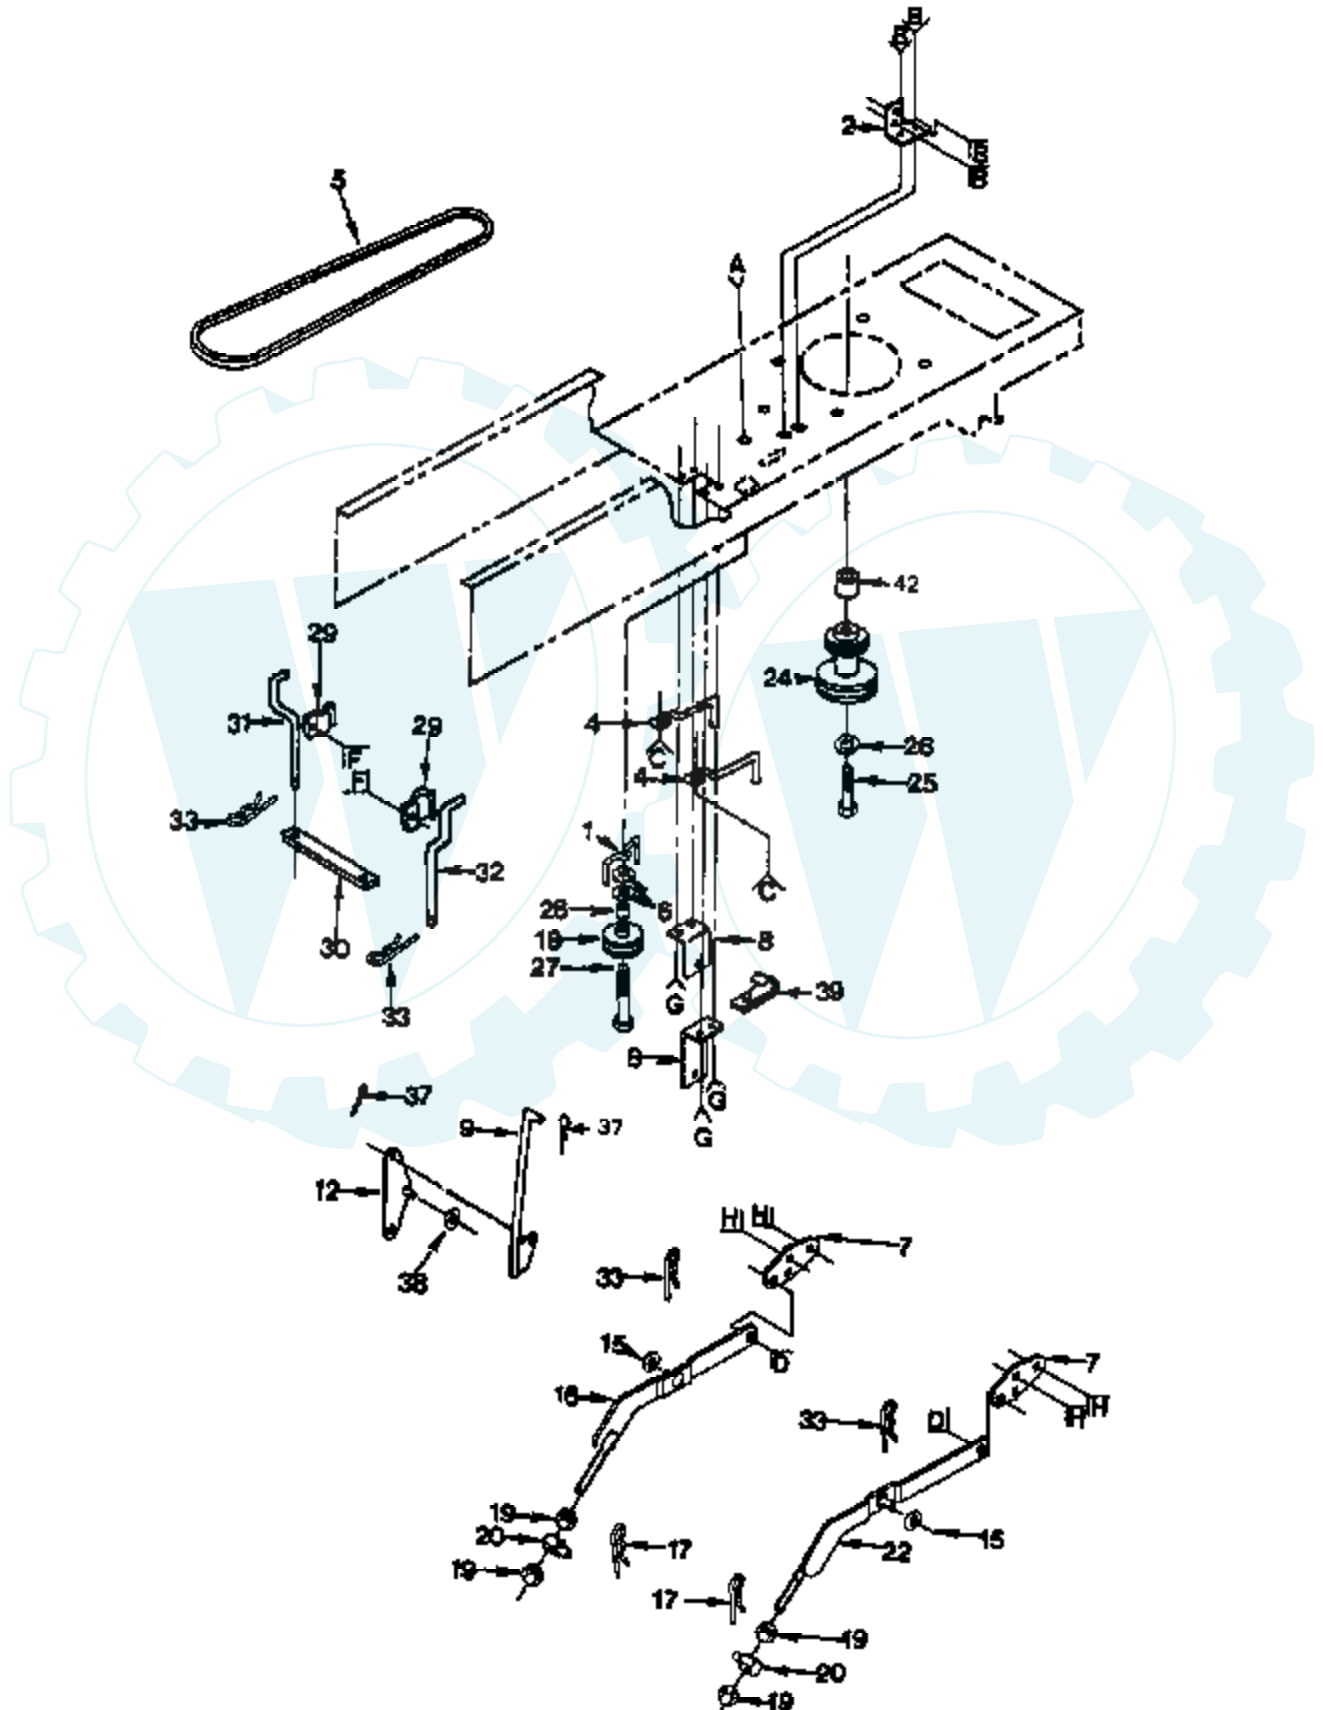

DRIVE GROUP

ROPER LAWN TRACTOR--MODEL NUMBER LT120BR

Ref #	Part Number	Qty	Description
1	109070X		BELT KEEPER LT
2	108236X		BRACKET LT
4	105730X		"KEEPER,BLT ENG LT"
5	105732X		SUB= 125907X
6	19131312		WASHER
7	105864X		"BRACKET, SUSPE T"
8	106444X		"BRKT,BELLCRAN T"
9	108451X		ROD ASSEM YT
12	109728X		"T, BELLCRANK"
15	19171516		WASHER T
16	105863X		SUB= 121599X
17	9135R		SPRING H
18	4859J		SUB= 123674X
19	73220800		NUT
20	106308X		SUB= 130171
22	105862X		SUB= 121598X
24	105731X		SUB= 137326
25	74770728		BOLT RER
26	10040700		LOCKWASHER
27	74760644		BOLT
28	4470J		SPACER T
29	106190X		CLAMP LT
30	109370X		SUB= 123770X
31	109368X		SUB= 123662X
32	109369X		SUB= 123663X
33	4921H		SPRING.RETAINER
37	76020412		COTTER PIN
38	19131410		WASHER
39	5320R		INSUL CLIP T
42	6404J		SPACER T

ROPER LAWN TRACTOR--MODEL NUMBER LT120BR

DRIVE GROUP

Ref #	Part Number	Qty	Description
1	106108X		SUB= 106108X417
2	106268X		SUB= 122074X
	7152J		TUBE.18X9.5-8
3	109502X		SPACER LT
4	2703J		SUB= 123583X
5	121083X		TRANSAXLE LT
6	10040400		LOCKWASHER
7	19091210		WASHER LT
8	106933X		KNOB T (1/2-HOLE)
9	76020412		COTTER PIN
10	106919X		PLATE SHIFT LT
11	105699X		SUB= 110458X
12	105700X		SPRING LT
13	19151216		WASHER
14	76020416		PIN COTTER 1/8
15	105701X		WASH-SHFT PLT LT
16	71040412		SUB= 74550412
20	106888X		SPRING ROD LT
21	110437X		BRAKE ROD LT
22	19131316		WASHER
23	106157X		PLATE-STRAP LT
30	105842X		"STRAP, TORQUE LT"
31	73350600		NUT
32	109167X		BRACKET LT
34	12000028		SUB= 2267J
35	19252016		SUB= 121749X
36	2228M		SUB= 2228M1
37	105703X		SUB= 125478X
39	65139		VALVE STEM LT
41	12000001		E-RING LT
53	73680600		SUB= 73690600
74	104757X		HUB CAP
76	19252616		SUB= 121748X
78	110422X		SUB= 146682