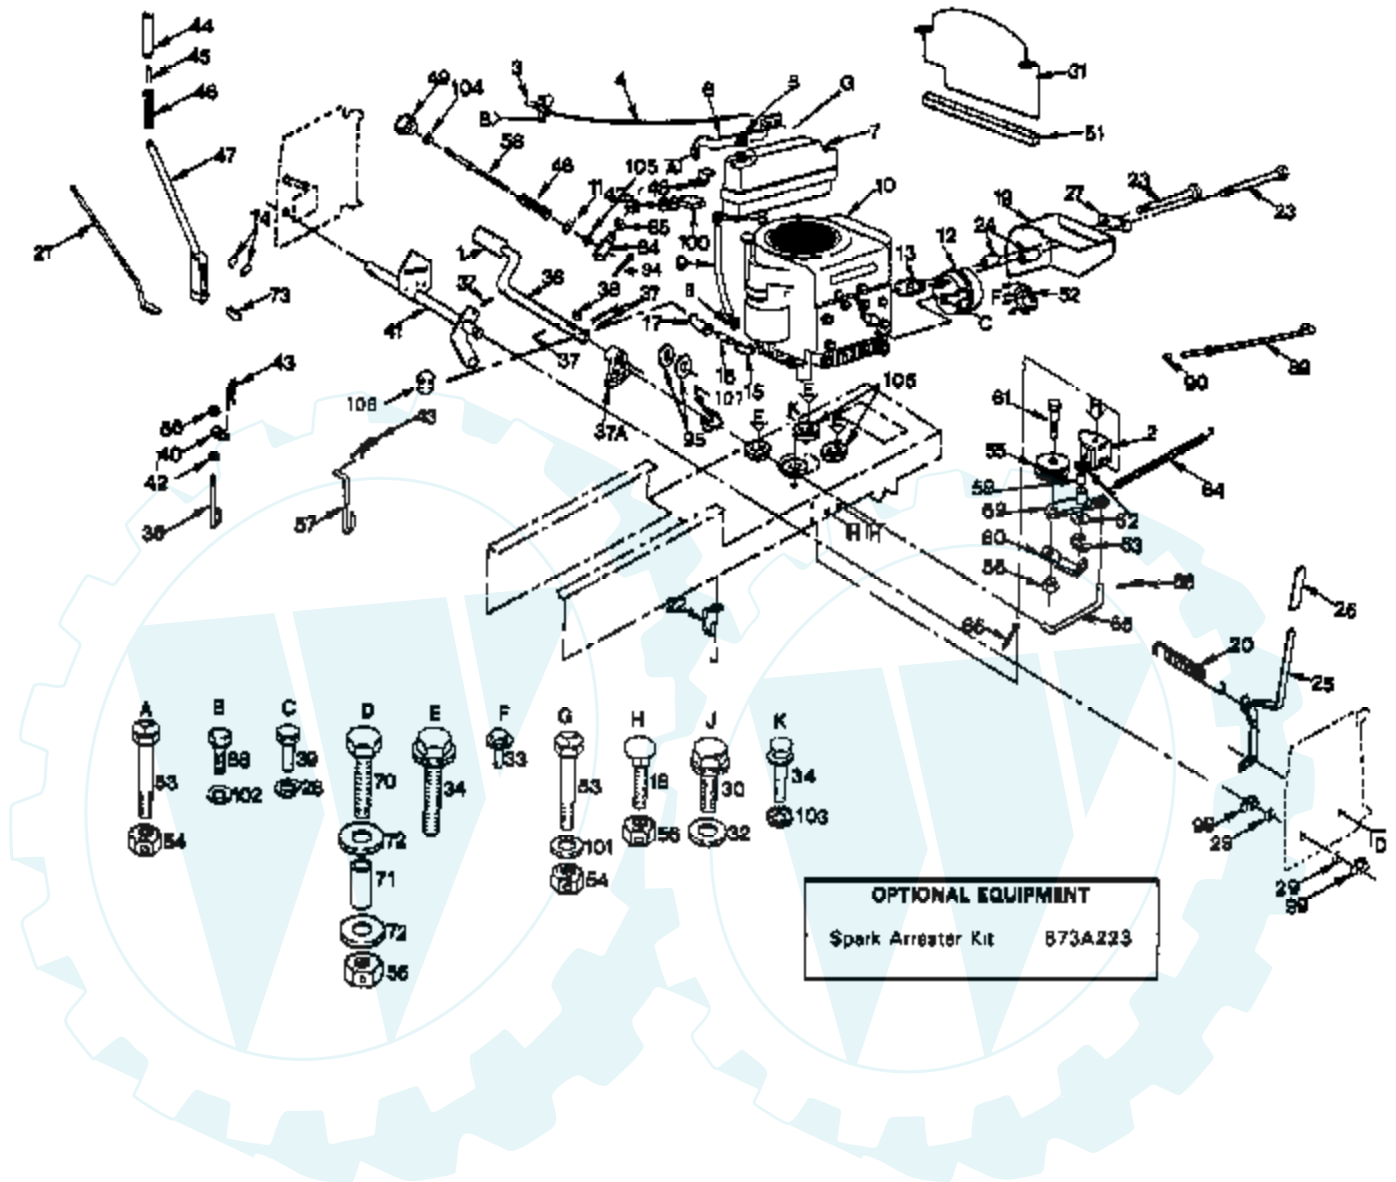

**ROPER LAWN TRACTOR--MODEL NUMBER LT120BR
ENGINE BRIGGS & STRATTON--MODEL NUMBER 281707, TYPE NUMBER 0133-01
POWER & MECHANICAL CONTROLS GROUP**

Ref #	Part Number	Qty	Description
	673A223		SCREEN
1	8883R		PEDAL COVER T
2	105724X		SUB= 123102X
3	61159		KNOB
4	101336K		SUB= 132753
5	8504J		SUB= 9188504J
6	104800X		SUPPORT-TANK LT
7	3615J		SUB= 121280X
8	6999R		SUB= 123487X
9	7833R		HOSE T
10	281707		ENGINE 12 H.P. TYPE 0201-01
11	19131016		WASHER
12	109612X		SUB= 101273M
13	1407J		SUB= 272293
15	13240300		STREET ELBOW LT
16	13280328		PIPE NIPPLE
17	13200300		ELBOW
18	72140606		BOLT
19	104910X		BAFFLE ASSY LT
20	102727X		"SPRING.EXT.8.5""
21	104598X		ROD ASSY-LEVER LT
22	104777X		SUB= 140312
23	74780572		BOLT YT
24	101496X		SPACER LT
25	106983X		HANDLE YT
26	4617J		SUB= 532131861
27	104909X		CLIP-MUFFLER LT
28	10040400		LOCKWASHER
29	19292016		WASHER
30	17490612		SCREW
31	109623X		SUB= 133685
32	19131312		WASHER
33	17450808		SCREW LT
34	17490628		SCREW LT
35	105855X		LINK LIFT LT
36	109037X		FOOT SHAFT PEDAL
37	1572H		SUB= 2882J
37A	106918X		ARM BRAKE LT
38	2228M		SUB= 2228M1
39	74780408		BOLT
40	106204X		SUB= 132793
41	109991X		SHAFT ASM T
42	73220600		NUT.HEX.3/8-16UNC
43	4939M		SUB= 85902
44	109413X		GRIP
45	105723X		SUB= 125925X
46	2876H		SPRING T
47	104597X		LEVER ASSY LT
48	104799X		BRACE-TANK LT
49	100734K		SUB= 138057
51	104915X		SUB= 105037X
52	101326L		DEFLECTOR.222573
53	74780512		BOLT
54	73680500		SUB= 73690500
55	106298X		SUB= 139245
56	73680600		SUB= 73690600
57	110029X		LIFT LINK LT
58	110729X		ROD LIFT LT