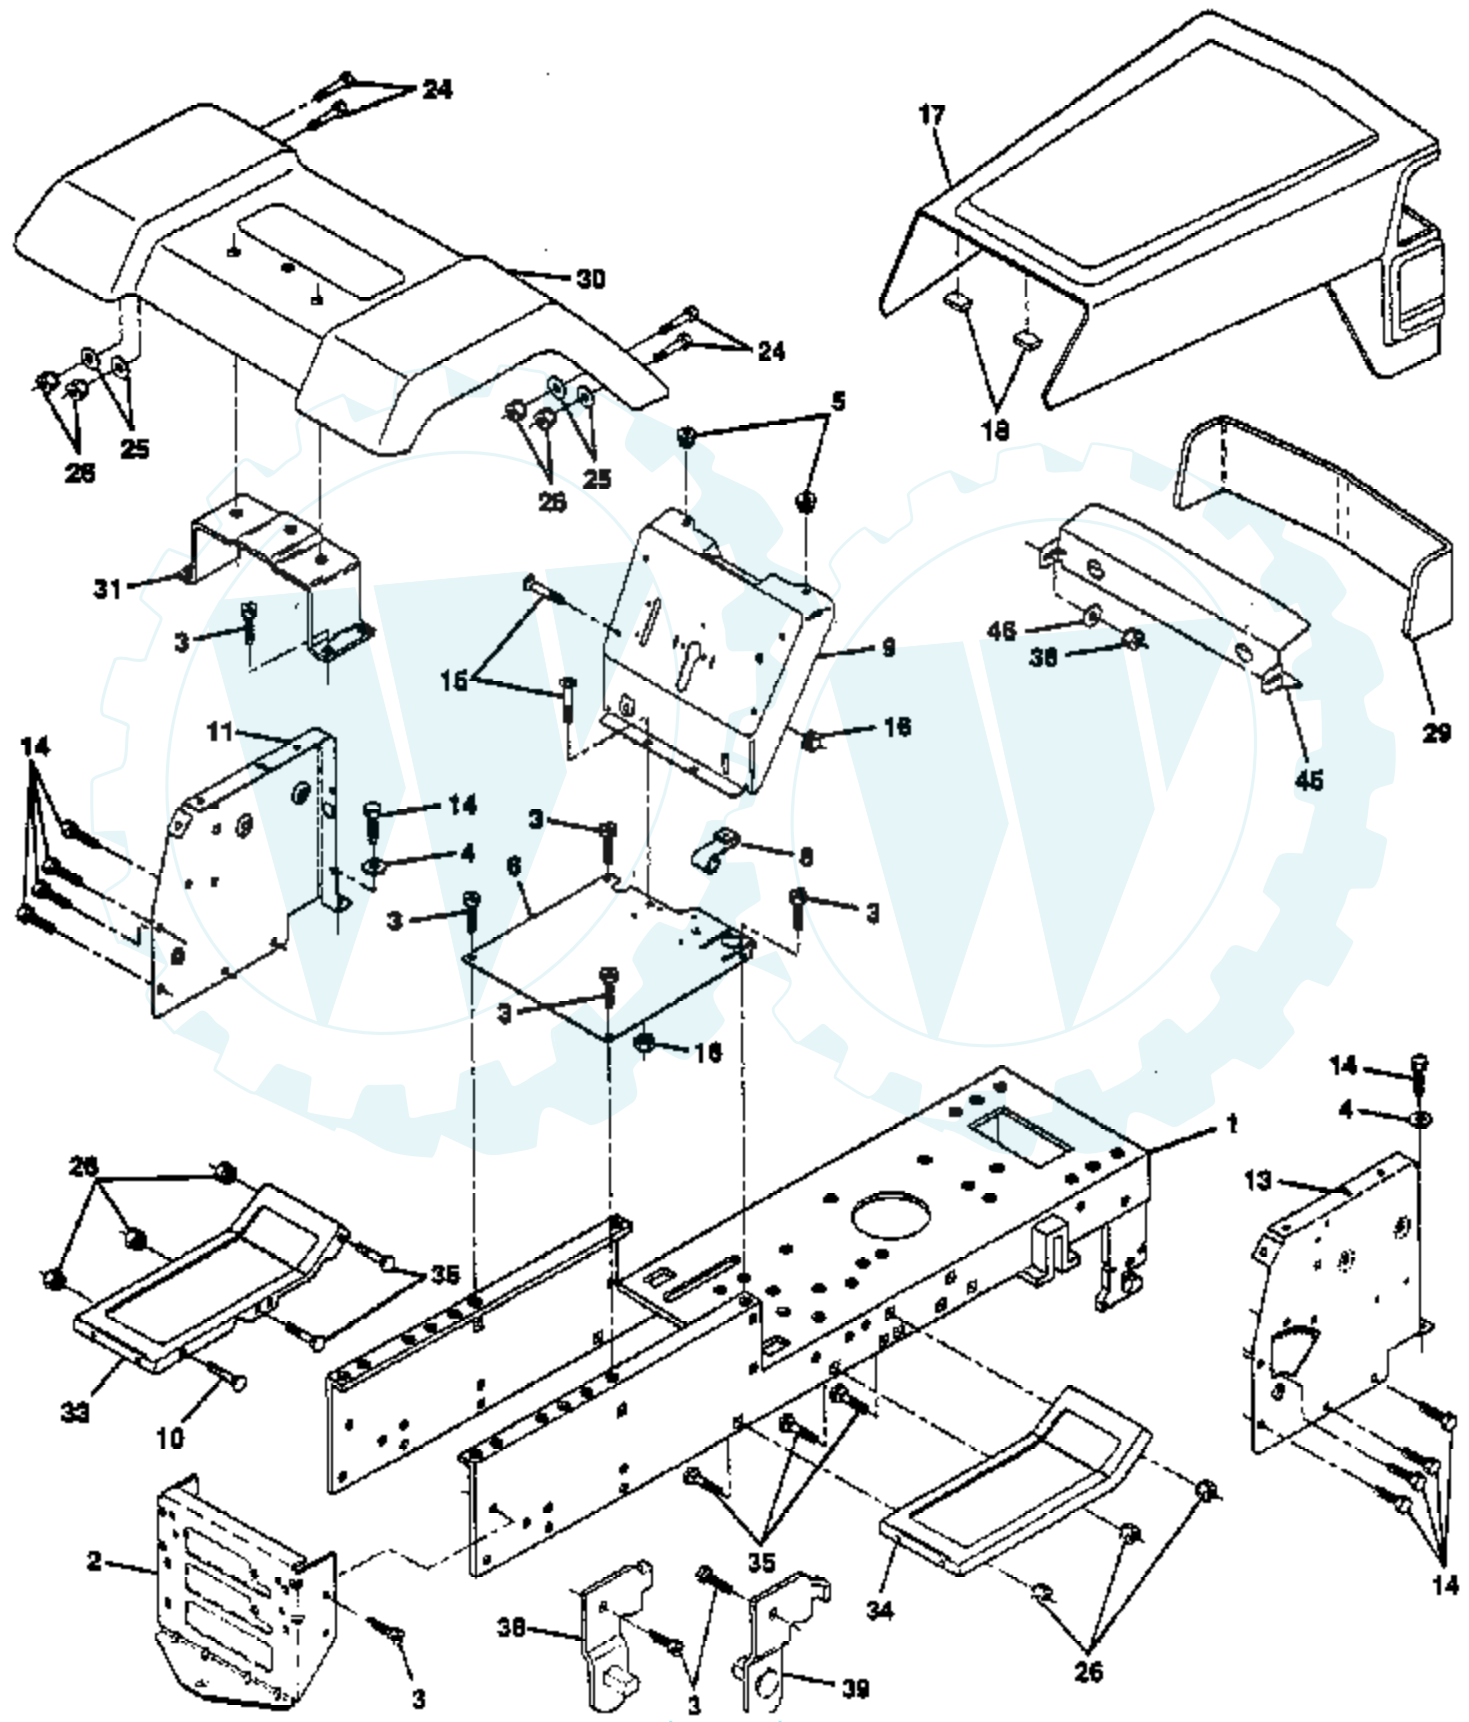

TRACTOR -- MODEL NUMBER LM14542A

CHASSIS AND ENCLOSURES

Ref #	Part Number	Qty	Description
1	145501		CHASSIS.WLD.11GA
2	140356		SUB= 145009
3	17490612		SCREW
4	19131216		WASHER
5	146077		SUB= 155272
6	145206		SUB= 145206X431
8	126471X		"CLIP,INSULATOR"
9	146757X011		DASH.SLKSC.LT.1PC
10	72140608		SUB= 72110608
11	146956		PANEL.DASH.LH.
13	146961X012		SUB= 155934X010
14	17490608		SCREW LT
15	74180512		SCREW
16	73510500		NUT
17	133956X505		HOOD/GRILL ASM
18	126938X		SUB= 532126938
24	74780616		BOLT
25	19131312		WASHER
26	73800600		NUT
29	133805		SUB= 133954
30	140001X505		FENDER PNT LT
31	136619		BRKT FENDER
33	145244X505		FOOTREST.LH.LT/GT
34	145243X505		FOOTREST.RH.LT/GT
35	72110606		BOLT
36	108067X		PAL NUT LT
38	139886		BRACKET ASM LH
39	139887		BRACKET ASM RH
45	132257		SUB= 918132257
46	127316X		RETAINER
	5479J		PLUG BUTTON T