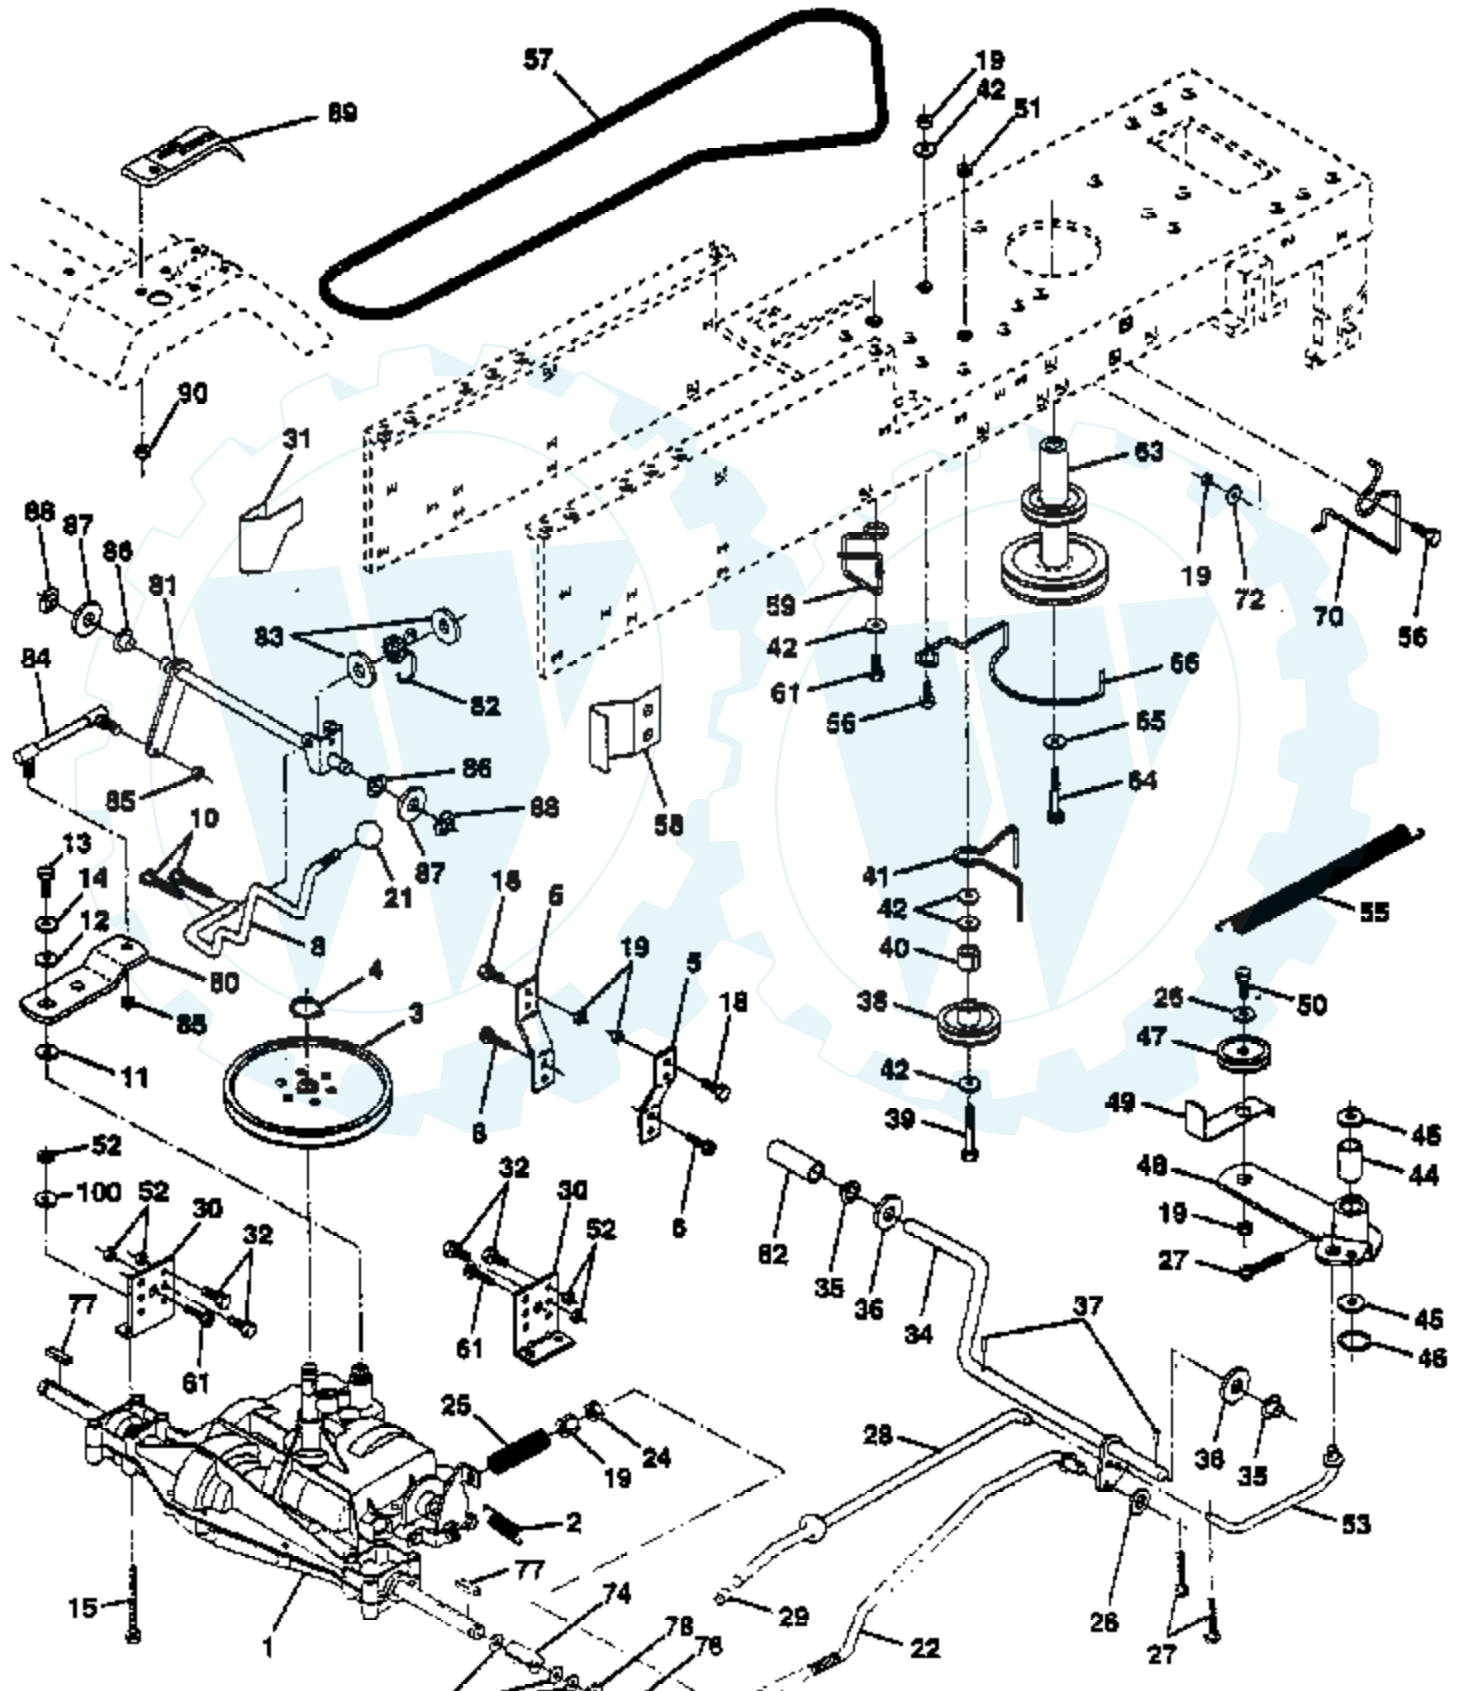

TRACTOR -- MODEL NUMBER LM14542A

DRIVE

Ref #	Part Number	Qty	Description
1	142603		SUB= 160664
2	146682		SPRING.BRAKE.RETU
3	123666X		PULLEY TRANS
4	12000028		SUB= 2267J
5	121520X		STRAP TORQUE
6	17490512		SCREW
8	141003		ROD SHIFT FEND LT
10	76020416		PIN COTTER 1/8
11	105701X		WASH-SHFT PLT LT
12	19151216		WASHER
13	74550412		BOLT.1/4-28.W/PAT
14	10040400		LOCKWASHER
15	74780544		BOLT HEX
18	74780616		BOLT
19	73800600		NUT
21	106933X		KNOB T (1/2-HOLE)
22	130804		BRAKE ROD
24	73350600		NUT
25	106888X		SPRING ROD LT
26	19131316		WASHER
27	76020412		COTTER PIN
28	145204		ROD.BRAKE.PARK.LT
29	71673		PLUNGER CAP T
30	130807		TRANSAXLE MTG BKT
31	127275X		"KEEPER,BELT LH T"
32	74760512		BOLT
34	149001		SHAFT.PEDAL.FOOT
35	120183X		NYLON BEARING
36	19211616		WASHER LT
37	1572H		SUB= 2882J
38	123674X		PULLEY.IDLER.FLAT
39	74760644		BOLT
40	4470J		SPACER T
41	109070X		BELT KEEPER LT
42	19131312		WASHER
44	105706X		"LY, BEARING"
45	110812X		WASHER LT
46	12000039		KLIP RING
47	127783		SUB= 139245
48	123789X		ARM IDLER
49	123205X		RETAIN BELT
50	74760624		SUB= 74930624
51	73680600		SUB= 73690600
52	73680500		SUB= 73690500
53	105710X		"LINK, CLUTCH T"
55	105709X		"SPRING, RETURN LT"
56	74760620		SUB= 74780620
57	130801		SUB= 138255
58	127274X		"KEEPER,BELT RH T"
59	140312		KEEPER BELT CNTSP
61	17490612		SCREW
62	8883R		PEDAL COVER T
63	140186		PULLEY.ENGINE
64	71170764		BOLT
65	10040700		LOCKWASHER
66	129921		KEEPER.BELT.ENG.L
70	134683		KEEPER BELT ENG
72	19132012		WASHER

Ref #	Part Number	Qty	Description
68	144200		BELT.V.T-PATH
71	142427		ROD CLUTCH 38/42
72	131870		RETURN SPRING
73	127847		CLUTCH ARM SECOND
74	121748X		WASHER
75	12000029		RING
76	128903		SHOULDER BOLT
77	127845		SPRING KEEPER
78	140334		SUB= 154810
79	127498		BUSHING
80	128759		SUB= 918128759
81	73350600		NUT
82	142028		TRUNION ADJ
83	120958X		WASHER
84	144394		SUB= 156084
85	72140618		BOLT RDHD 3/8-16
92	73800600		NUT
	130794		MANDREL ASM
	144783		SUB= 164962