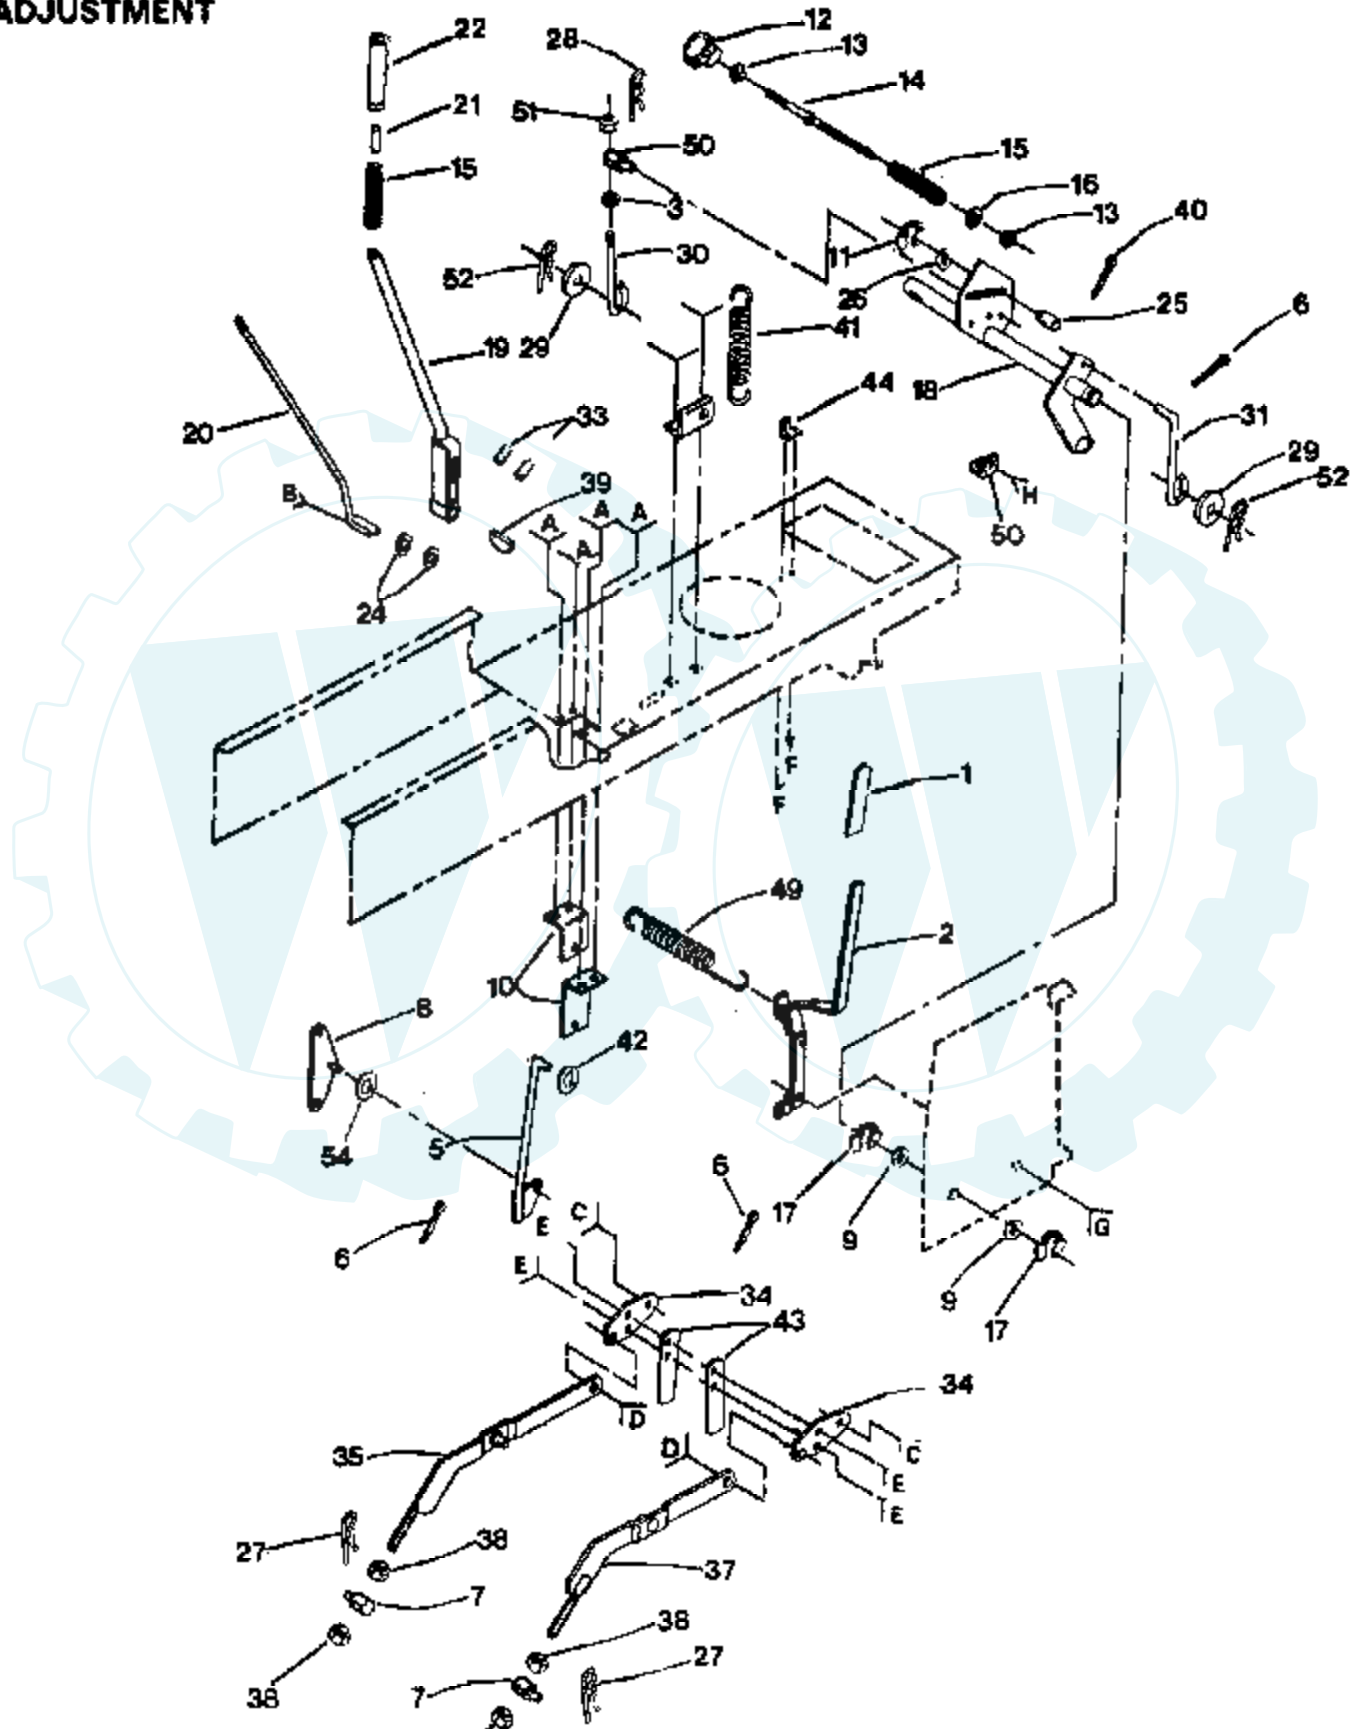

44" RIDING GARDEN TRACTOR--MODEL NUMBER L2500AR

LIFT ADJUSTMENT

Ref #	Part Number	Qty	Description
1	4617J		Grip - Handle
2	106983X		HANDLE YT
3	73680600		SUB= 73690600
5	108451X		ROD ASSEM YT
6	76020412		COTTER PIN
7	106308X		SUB= 130171
8	109728X		"T, BELLCRANK"
9	19292016		WASHER
10	106444X		"BRKT,BELLCRAN T"
11	12000037		KLIP RING
12	100734K		SUB= 138057
13	73350600		NUT
14	100735K		ROD ADJUST LT
15	2876H		SPRING T
16	19131016		WASHER
17	12000029		RING
19	104597X		LEVER ASSY LT
20	674A249		NLA
21	105723X		SUB= 125925X
22	109413X		GRIP
24	105630X		WASHER YT
25	6519J		TRUNION T
26	19151216		WASHER
27	9135R		SPRING H
28	4939M		SUB= 85902
29	19171416		WASHER
30	105855X		LINK LIFT LT
31	110029X		LIFT LINK LT
33	23180606		SCREW
34	105864X		"BRACKET, SUSPE T"
35	105863X		SUB= 121599X
37	105862X		SUB= 121598X
38	73220800		NUT
39	8330H		KEY STD
40	76020308		SUB= 3145
41	58606		IDLER SPRING
42	19131312		WASHER
43	106854X		SUB= 121252X
44	108236X		BRACKET LT
49	102727X		"SPRING.EXT.8.5""
50	106204X		SUB= 132793
51	73220600		NUT.HEX.3/8-16UNC
52	4921H		SPRING.RETAINER
54	1913410		SUB= 19131410