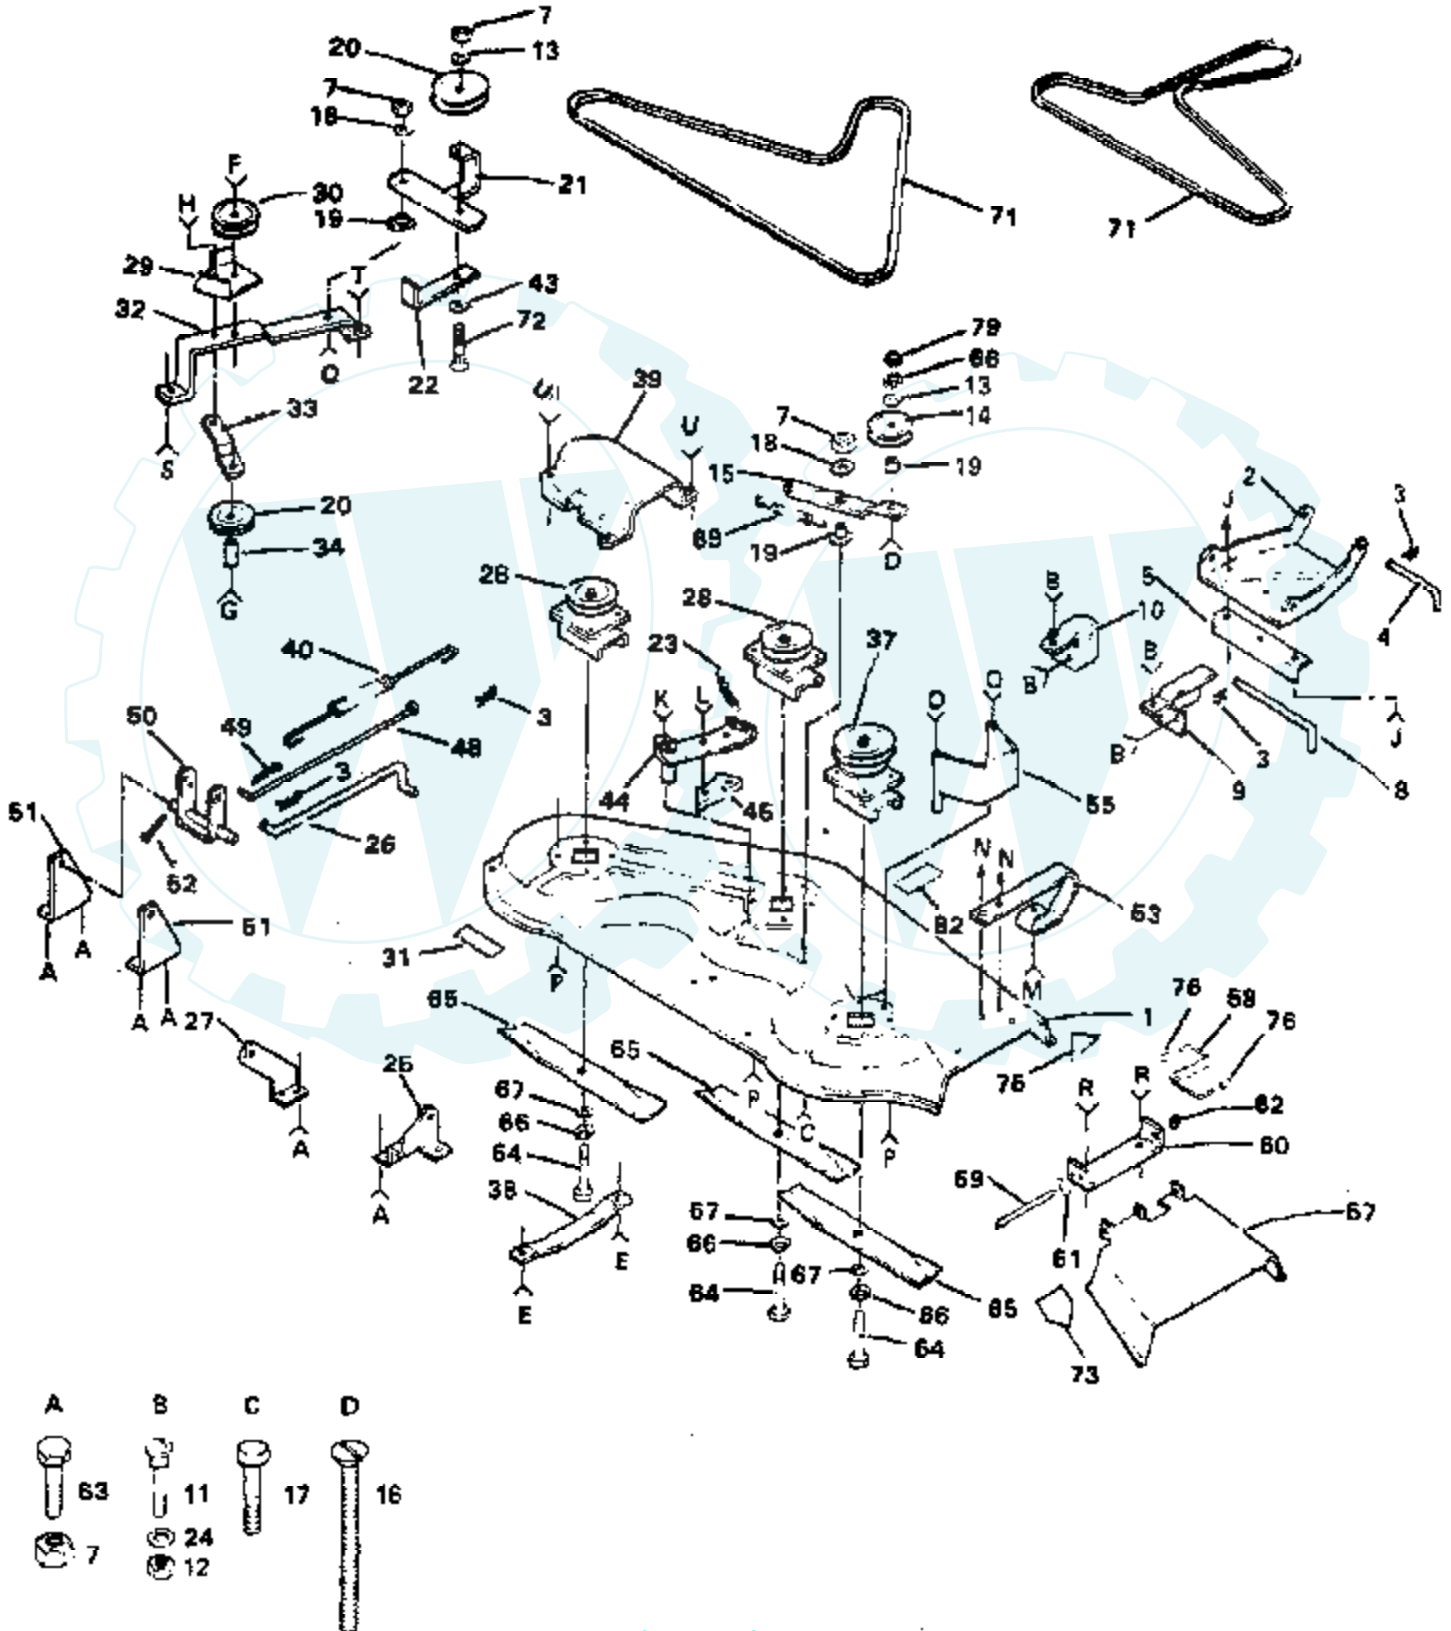

44" RIDING GARDEN TRACTOR--MODEL NUMBER L2500AR

MOWER

Ref #	Part Number	Qty	Description
1	105690X		Housing -Mower
2	105662X		LINK.PARALLEL
3	4921H		SPRING.RETAINER
4	105744X		"ROD, FRT. PARAL T"
5	105872X		LINK STOP
7	73680600		SUB= 73690600
8	105743X		SUB= 109835X
9	106512X		BRACKET RH YT
10	106511X		BRACKET LH YT
11	72140506		BOLT
12	73680500		SUB= 73690500
13	19131614		WASHER
14	102932X		IDLER.FLAT.GTV
15	106526X		ARM-IDLER YT
16	74110632		SCREW YT
17	74760620		SUB= 74780620
18	106513X		"WASHER, WEAR LT"
19	106902X		SPACER RETAINER
20	102403X		IDLER-FLAT T
21	106518X		SUB= 121424X
22	106461X		SUB= 126756X
23	106530X		SPRING-EXT YT
24	19111216		WASHER M
25	109278X		SUB= 123807X
26	108235X		ROD LT
27	108359X		SUB= 123808X
28	106037X		SUB= 136819
29	106529X		GUIDE-BELT YT
30	677A451		IDLER-INSIDE T
31	106223X		DECAL YT
32	106523X		"SUPPORT YT, BAR"
33	106522X		BRACE-IDLER YT
34	106525X		SPACER YT
37	106041X		SUB= 121705X
38	7631J		RUNNER-LH M
39	106214X		GUARD YT
40	108395X		NLA
43	19171912		WASHER
44	106606X		BRAKE ARM LT
45	102951X		BRAKE-BLOCK YTV
48	108394X		ROD BRAKE YT
49	76020312		SUB= 3145
50	108242X		SUB= 110384X
51	108393X		SUPPORT SHAFT YT
52	76020616		SUB= 76020624
53	8418J		SUB= 136321
55	102924X		ASSY RH BELT GRD
57	109785X		DEFLECTOR SHIELD
58	106734X		SUB= 123713X
59	106735X		ROD-HINGE T
60	109743X		SUB= 137607
61	19111016		WASHER
62	5846R		SUB= 110452X
63	72140606		BOLT
64	74610624		BOLT.3/8-24X1-1/2
65	106635X		SUB= 25034
66	10040600		LOCKWASHER
67	19132012		WASHER