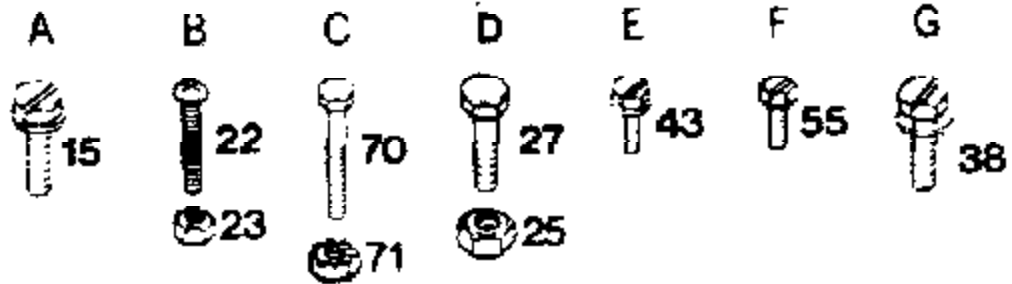

44" RIDING GARDEN TRACTOR--MODEL NUMBER L2500AR

STEERING ASSEMBLY

Ref #	Part Number	Qty	Description
15	17490612		SCREW
22	74180512		SCREW
23	73680500		SUB= 73690500
25	73680600		SUB= 73690600
27	74760612		SUB= 74780612
38	17490608		SCREW LT
43	17490508		SCREW LT
55	17431008		SUB= 98000165
70	74760620		SUB= 74780620