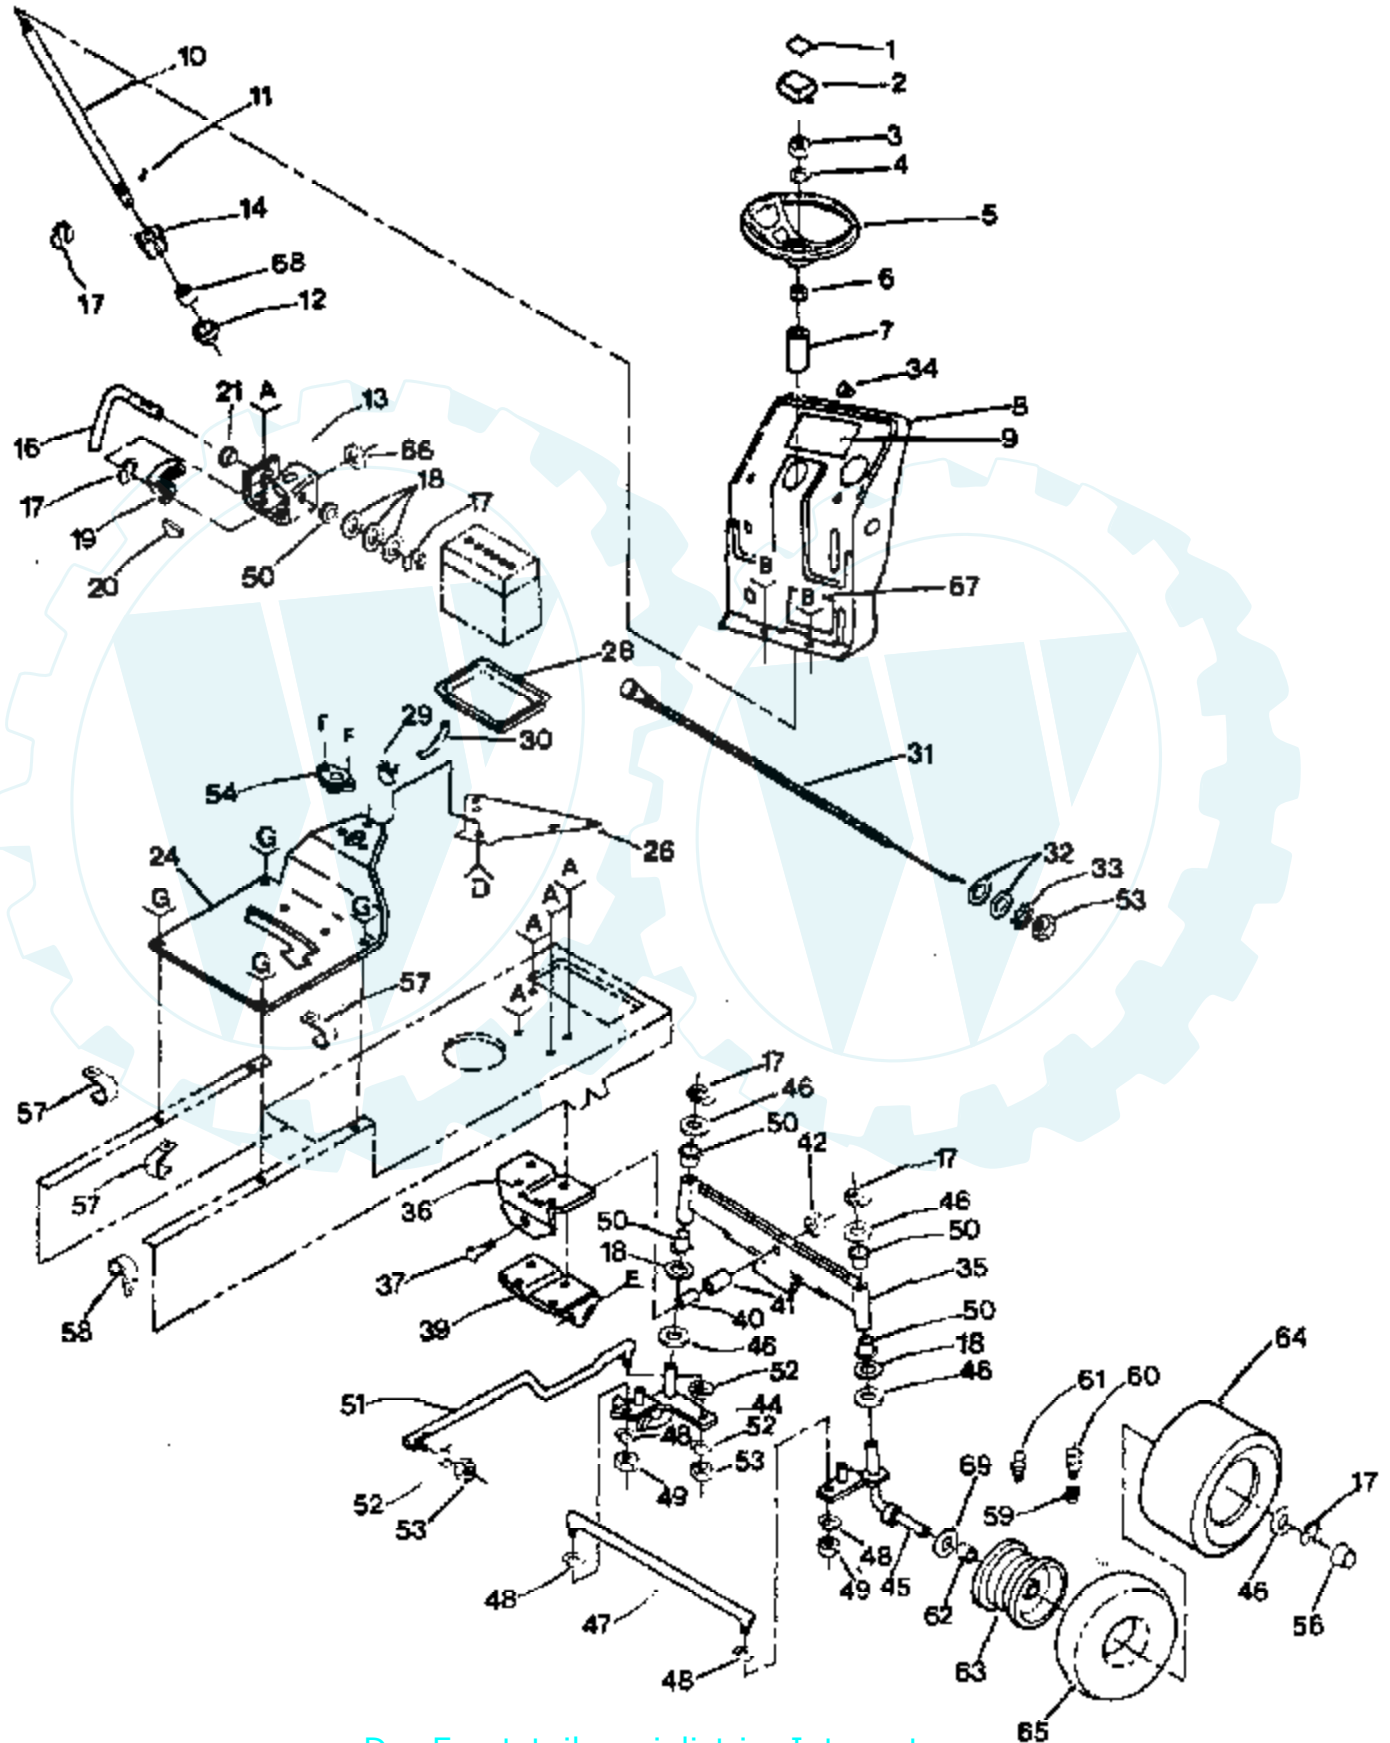

44" RIDING GARDEN TRACTOR--MODEL NUMBER L2500AR

STEERING ASSEMBLY

Ref #	Part Number	Qty	Description
1	109325X		Decal Steering Wheel Insert
2	100710L		INSERT-WHEEL LT
3	73360800		NUT
4	100712K		WASHER
5	100713N		SUB= 150547
6	100711L		ADAPTER LT
7	100714L		SLEEVE LTV
8	109577X		DASH
9	109674X		NLA
10	108705X		SHAFT STR HYT
11	2882J		DRIVE PIN
12	71208		BUSHING
13	109432X		SUB= 110150X
14	108685X		GEAR PINION T
16	108683X		ROD STEERING T
17	12000029		RING
18	6266H		WASHER .T
19	108684X		GEAR.SECTOR.HYT
20	106126X		KEY-WOODRUFF LT
21	109816X		NYLINER T
24	109572X		NLA
26	106965X		SUB= 140181
28	7603J		"TRAY T, BATTERY"
29	109596X		HOSE CLAMP T
30	100541X		SUB= 7697J
31	109836X		SUB= 132779
32	19131316		WASHER
33	11050600		LOCKWASHER
34	8022J		PLUG-DASH T
35	105669X		SUB= 108075X
36	105663X		SUPPORT-SADDL T
37	74761060		BOLT LT
39	105664X		SUPPORT.SADDLE.FT
40	105725X		SUB= 110438X
41	105726X		SUB= 154391
42	73901000		"NUT-LOC,FLANGE LT"
44	105655X		SPINDLE LH YT
45	105653X		SUB= 130897
46	19252016		SUB= 121749X
47	106440X		TIE ROD T
48	10040500		LOCKWASHER
49	73610500		NUT
50	3366R		COL. SRTG. BEAR.
51	105727X		LINK-DRAG LT
52	10040600		LOCKWASHER
53	73610600		SUB= 7810H
54	1554J		SUB= 155108
56	104757X		HUB CAP
57	2751R		CLIP T
58	5320R		INSUL CLIP T
59	59192		VALVE CAP
60	65139		VALVE STEM LT
61	278H		FITTING LT
62	9040H		"FLANGE, BEARING"
63	106732X		SUB= 106732X417
64	106222X		SUB= 122073X
65	59904		TUBE 5,3/4 5/6
66	101930X		WASHER YTV