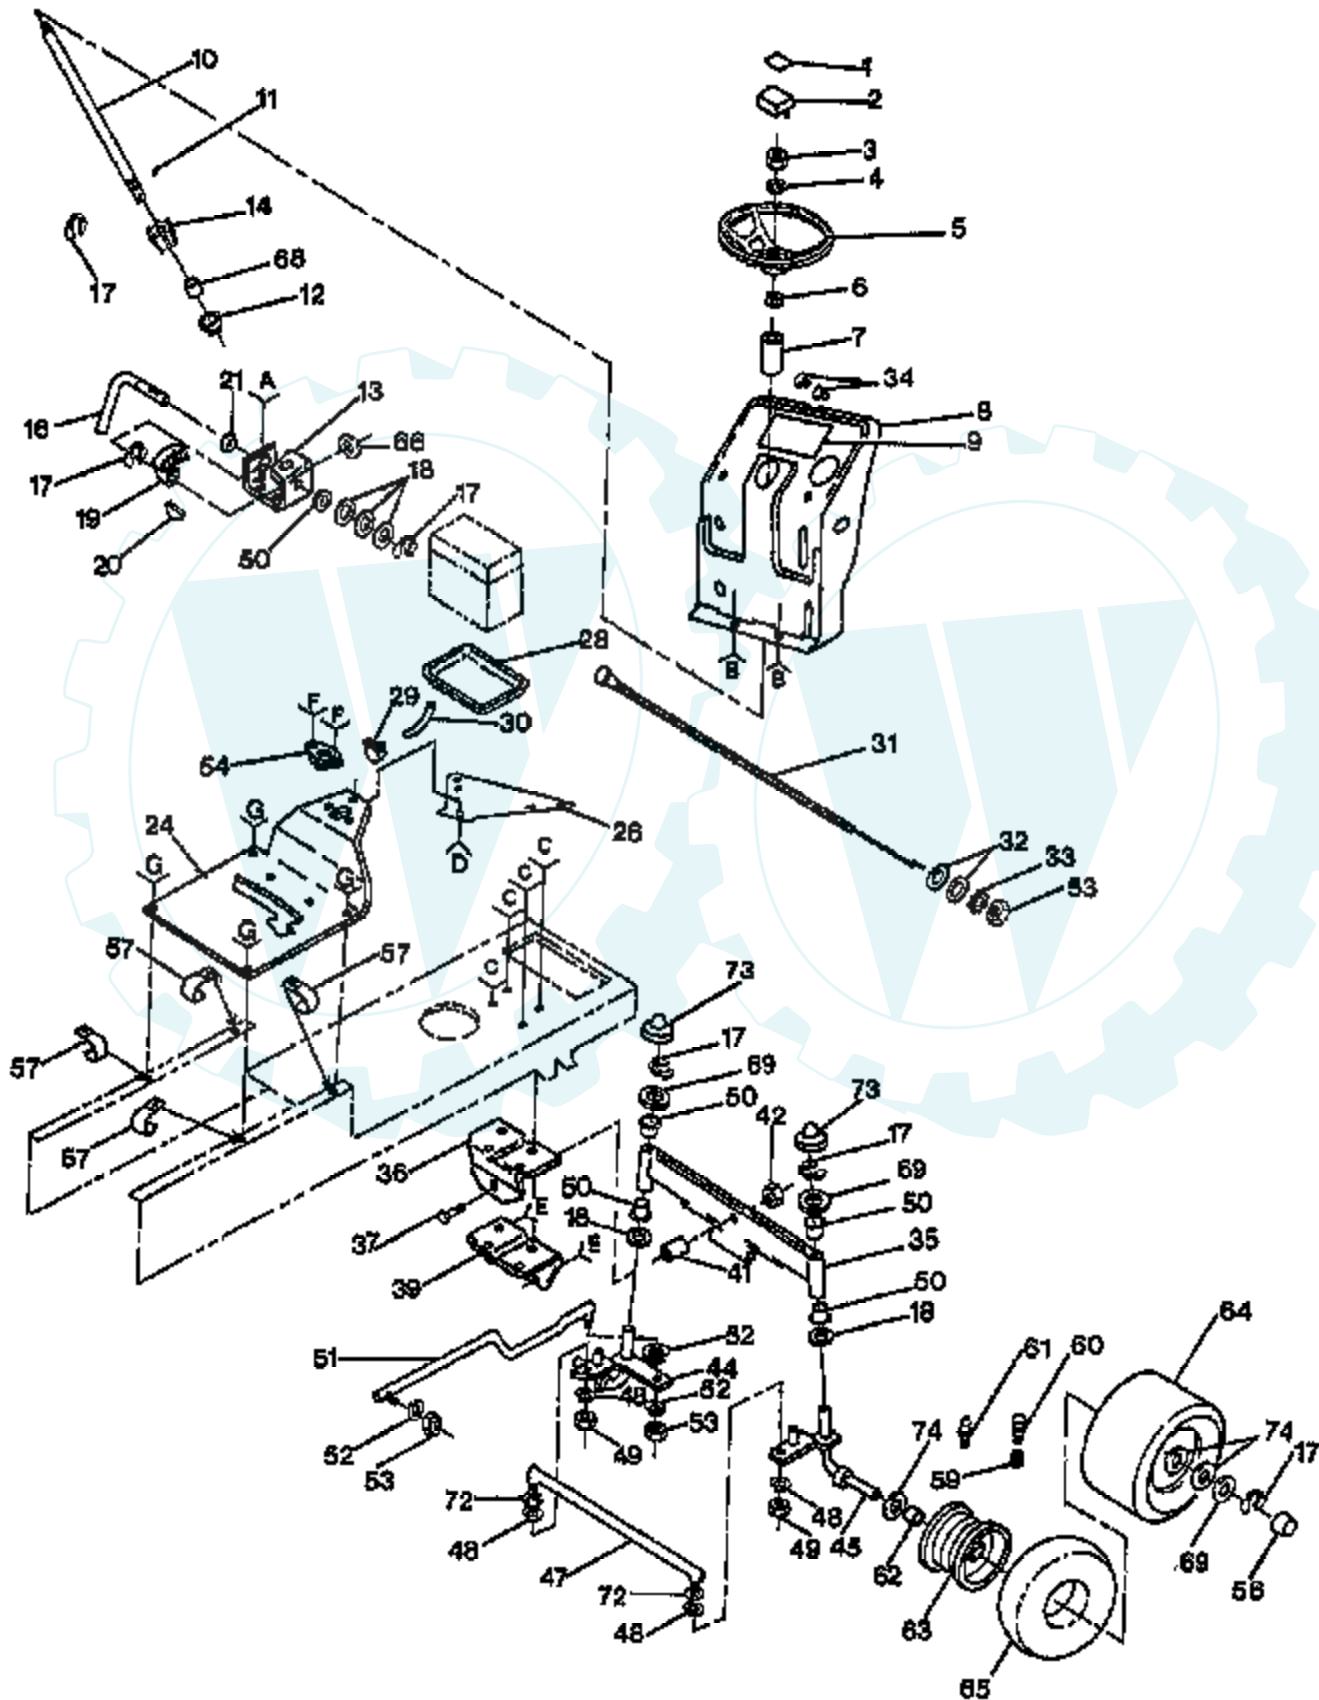

38" RIDING GARDEN TRACTOR

STEERING ASSEMBLY

Ref #	Part Number	Qty	Description
1	109325X		SUB= 127075
2	100710L		INSERT-WHEEL LT
3	73940800		SUB= 73360800
4	100712K		WASHER
5	100713N		SUB= 150547
6	100711L		ADAPTER LT
7	100714L		SLEEVE LTV
8	122341X		DASH
9	123175X		DECAL DASH
10	108705X		SHAFT STR HYT
11	2882J		DRIVE PIN
12	71208		BUSHING
13	109432X		SUB= 110150X
14	108685X		GEAR PINION T
16	108683X		ROD STEERING T
17	12000029		RING
18	6266H		WASHER .T
19	108684X		GEAR.SECTOR.HYT
20	106126X		KEY-WOODRUFF LT
21	109816X		NYLINER T
24	108263X020		SADDLE
26	106965X		SUB= 140181
28	7603J		"TRAY T, BATTERY"
29	109596X		HOSE CLAMP T
30	100541K		SUB= 7697J
31	121525X		SUB= 132779
32	19131316		WASHER
33	11050600		LOCKWASHER
34	8022J		PLUG-DASH T
35	108075X		FRONT AXLE
36	105663X		SUPPORT-SADDL T
37	74761060		BOLT LT
39	105664X		SUPPORT.SADDLE.FT
41	110438X		BEARING
42	73901000		"NUT-LOC,FLANGE LT"
44	105656X		SPINDLE-LH LT
45	105654X		SUB= 130524
47	121321X		SUB= 121334X
48	10040500		LOCKWASHER
49	73610500		NUT
50	3366R		COL. SRTG. BEAR.
51	105727X		LINK-DRAG LT
52	10040600		LOCKWASHER
53	73610600		SUB= 7810H
54	1554J		SUB= 155108
56	104757X		HUB CAP
57	2751R		CLIP T
59	59192		VALVE CAP
60	65139		VALVE STEM LT
61	278H		FITTING LT
62	9040H		"FLANGE, BEARING"
63	106732X		SUB= 106732X417
64	106222X		SUB= 122073X
65	59904		TUBE.5.3/4.5/6
66	101930X		WASHER YTV
68	74580		SHAFT SPACER LT
69	121748X		WASHER
72	19111216		WASHER M