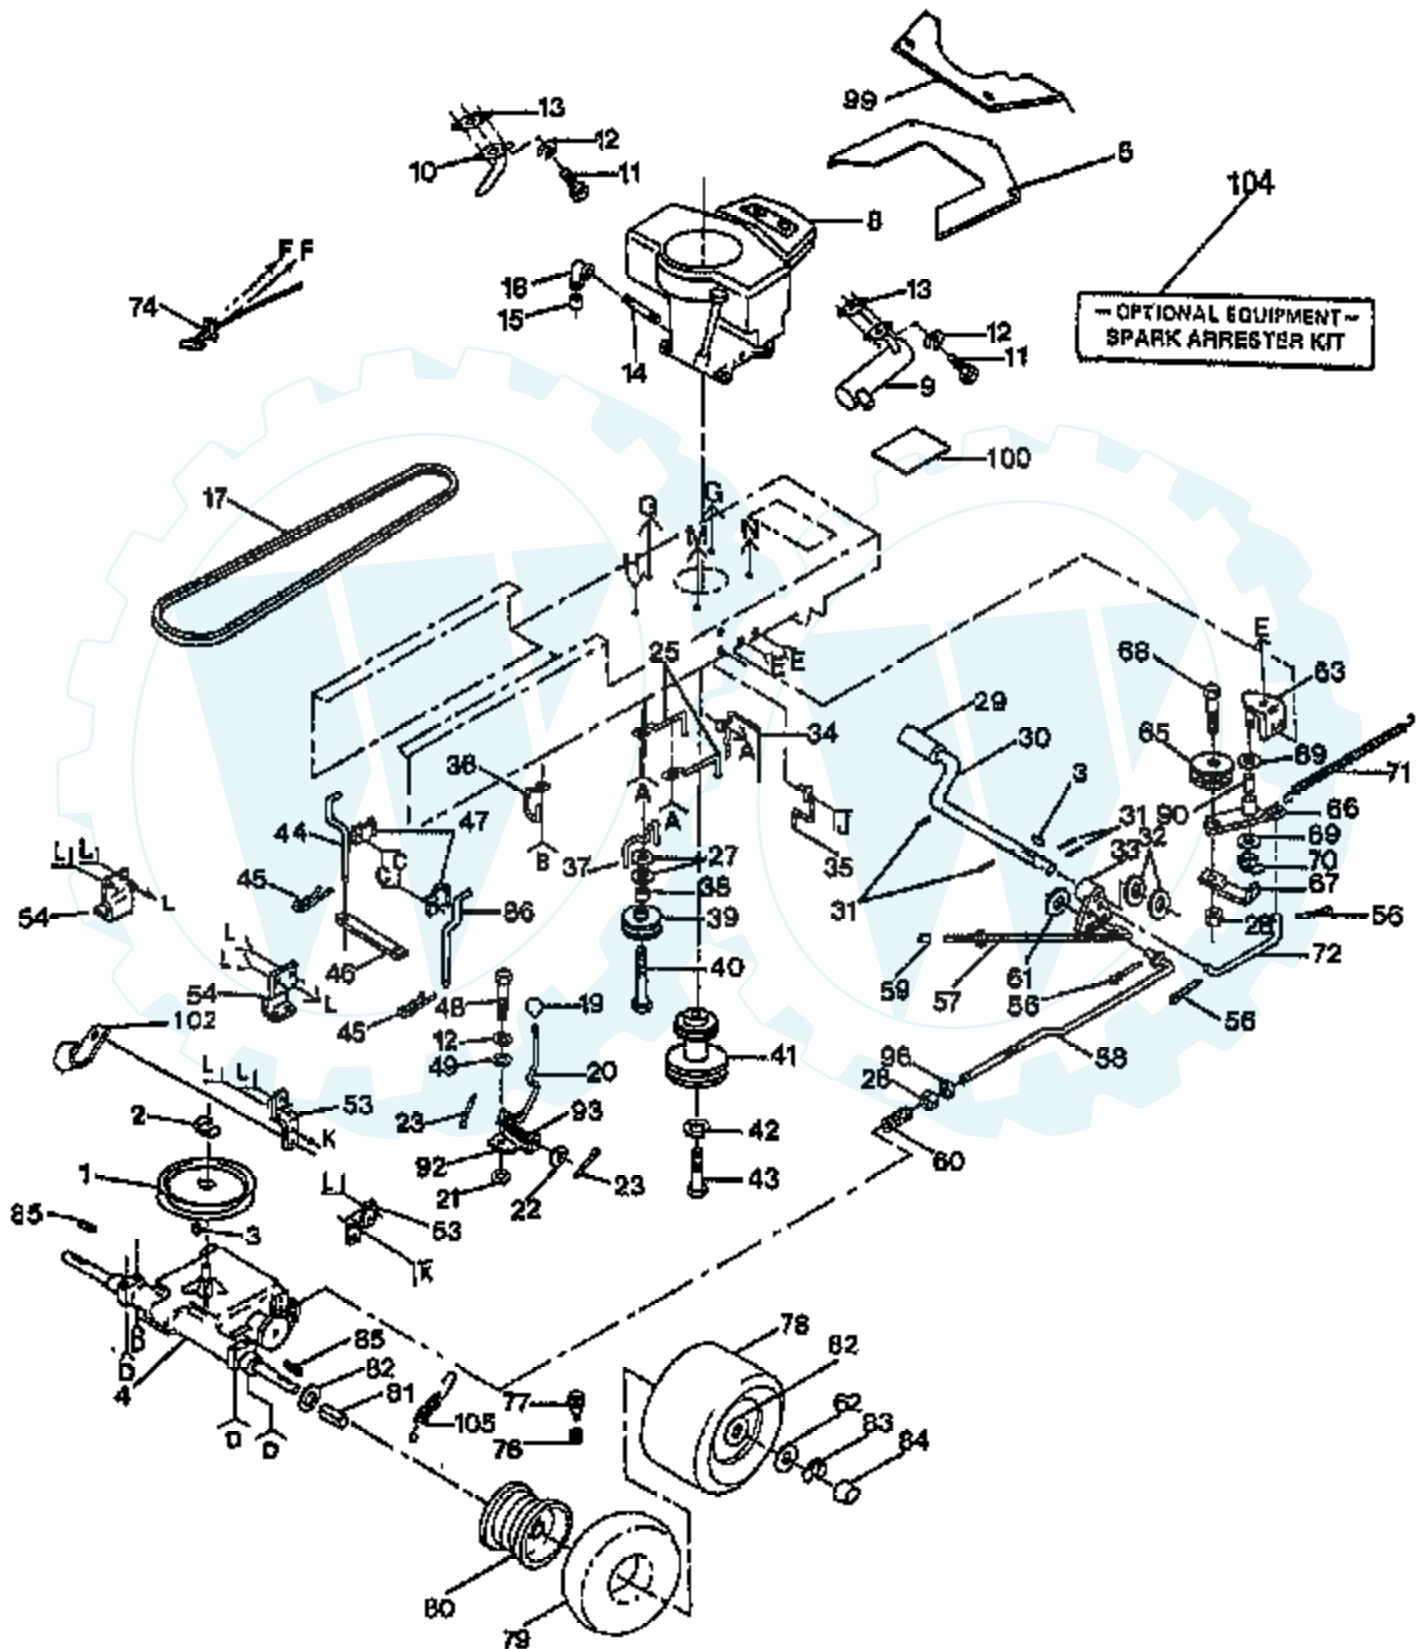

38" RIDING GARDEN TRACTOR

DRIVE

Ref #	Part Number	Qty	Description
1	105703X		SUB= 125478X
2	12000028		SUB= 2267J
3	2228M		SUB= 2228M1
4	123156X		SUB= 137367
5	109741X		SUB= 123190X
8	123157X		ENGINE
9	108373X		MUFFLER HYT
10	100229L		EXHAUST TUBE T
11	74780412		SUB= 74780414
12	10040400		LOCKWASHER
13	8545J		SUB= 272250
14	13280328		PIPE NIPPLE
15	13300300		COUPLING LT
17	120302X		SUB= 125907X
18	13240300		STREET ELBOW LT
19	106933X		KNOB T (1/2-HOLE)
20	121728X		ROD SHIFT
21	105701X		WASH-SHFT PLT LT
22	19151216		WASHER
23	76020416		PIN COTTER 1/8
25	105730X		"KEEPER,BLT ENG LT"
27	19131312		WASHER
28	73680600		SUB= 73690600
29	8883R		PEDAL COVER T
30	109037X		FOOT SHAFT PEDAL
31	1572H		SUB= 2882J
32	121749X		WASHER
33	106918X		ARM BRAKE LT
34	121440X		BELT GUIDE
35	121441X		BELT GUIDE
36	104777X		SUB= 140312
37	109070X		BELT KEEPER LT
38	4470J		SPACER T
39	4859J		SUB= 123674X
40	74760644		BOLT
41	105731X		SUB= 137326
42	10040700		LOCKWASHER
43	74770720		SUB= 71130720
44	109368X		SUB= 123662X
45	4921H		SPRING.RETAINER
46	109370X		SUB= 123770X
47	106190X		CLAMP LT
48	71040412		SUB= 74550412
49	19091210		WASHER LT
53	121520X		STRAP TORQUE
54	109167X		BRACKET LT
56	76020412		COTTER PIN
57	105844X		SUB= 125637X
58	110437X		BRAKE ROD LT
59	71673		PLUNGER CAP T
60	106888X		SPRING ROD LT
61	19131316		WASHER
62	121748X		WASHER
63	105724X		SUB= 123102X
65	106298X		SUB= 139245
66	105705X		SUB= 125829X
67	106499X		SUB= 123205X
68	74760624		SUB= 74930624