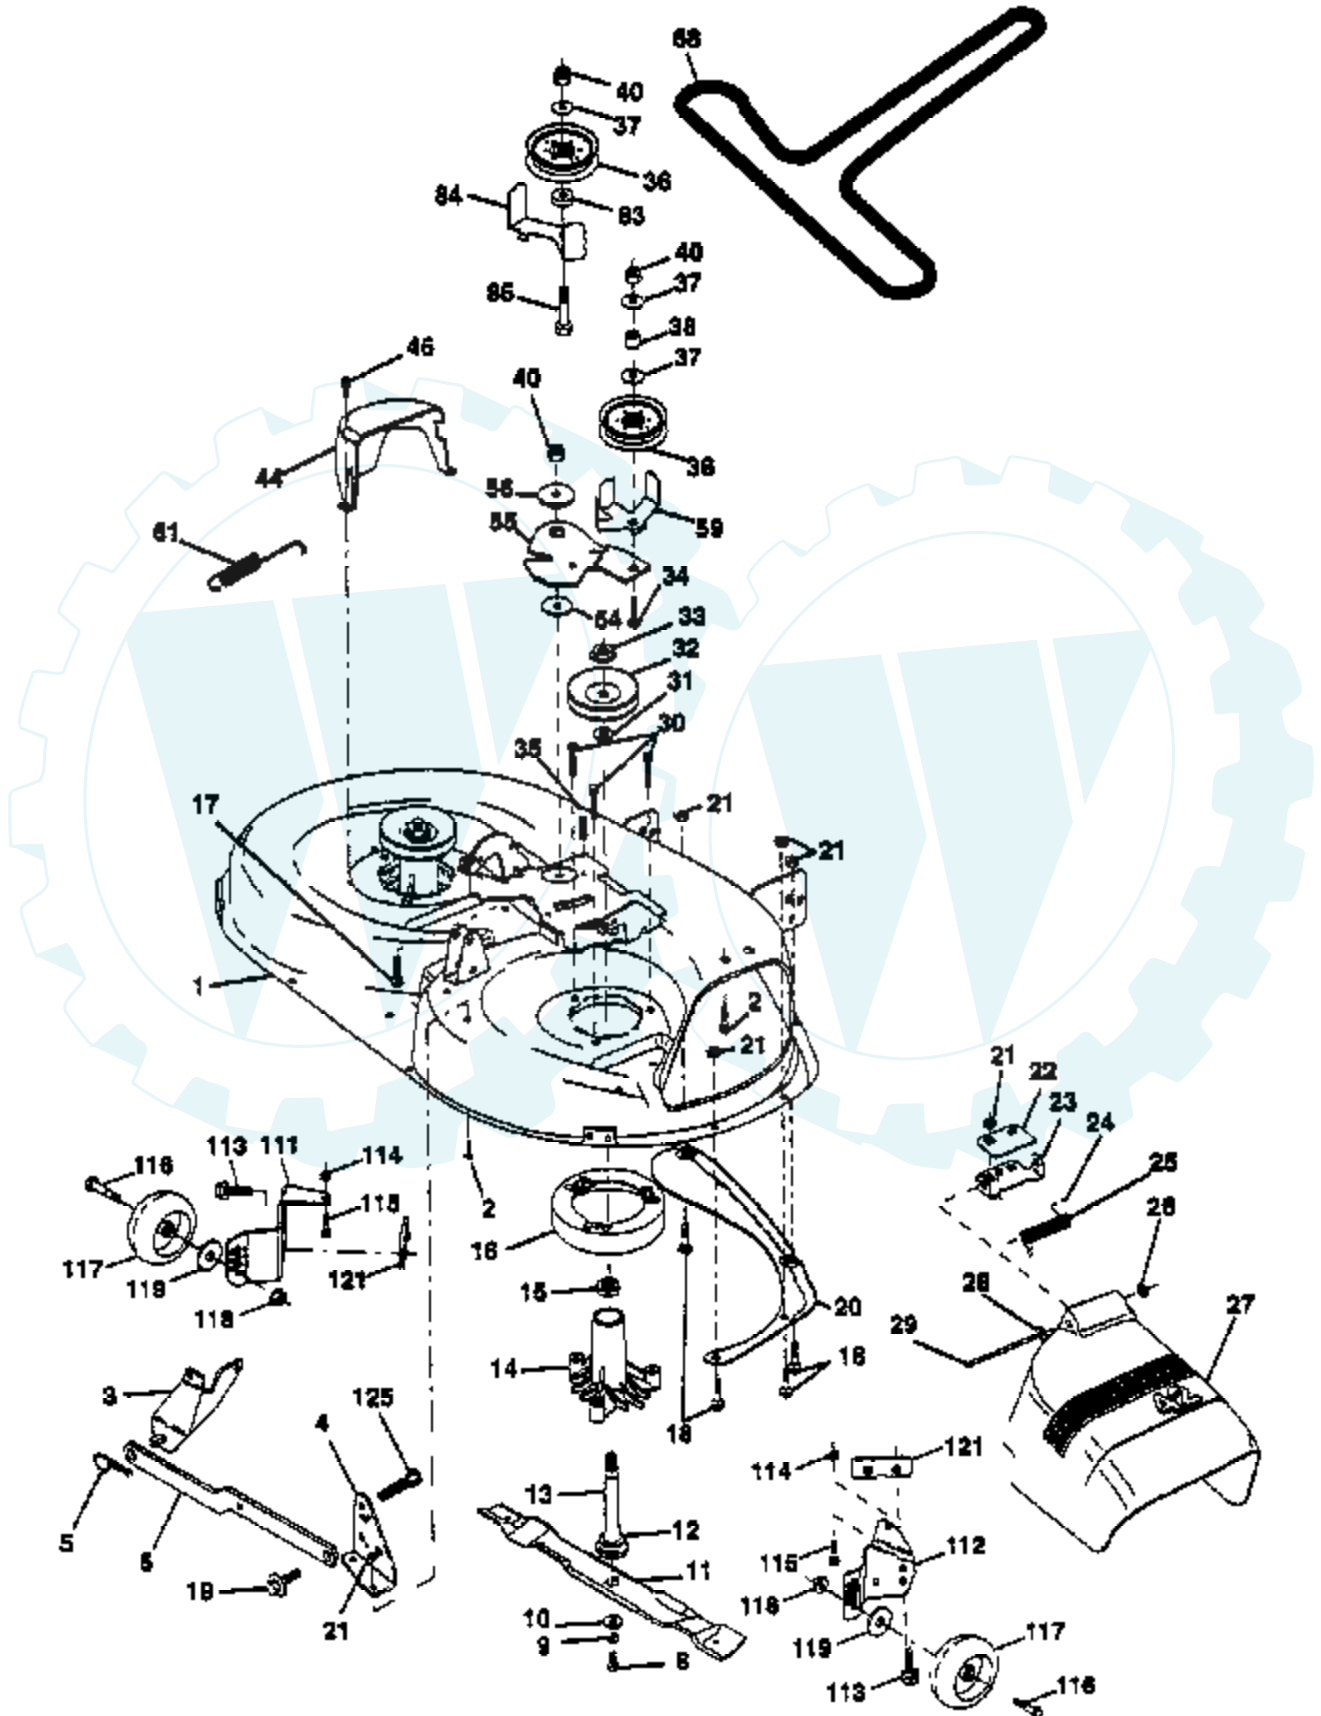

TRACTOR - - MODEL NUMBER HD1442A

MOWER DECK

Ref #	Part Number	Qty	Description
1	144393		DECK.WELD.42.
2	72140506		BOLT
3	138017		BRKT ASM SWAY BAR
4	138440		BRKT DECK SW BAR
5	4939M		SUB= 85902
6	130832		SUB= 130833
8	850857		BLADE BOLT
9	10030600		SUB= 10040600
10	140296		WASHER.HARD.BLADE
11	138498		"BLADE.42"" HIPERF"
12	129895		BEARING.BALL
13	137645		SUB= 137646
14	128774		HSG ASM MANDREL
15	110485X		BEARING
16	140329		STRIPPER RND MWR
17	72110618		BOLT CARRIAGE
18	72140505		BOLT
19	132827		BOLT SHD 5/16-18
20	136888		SUB= 918136888
21	73680500		SUB= 73690500
22	134753		STIFFENER BRKT
23	131267		DEFLECTOR BRKT
24	105304X		CAP-SLEEVE LT
25	123713X		SPRING TORSION
26	110452X		NUT PUSH M
27	130968		DEFLECTOR.SHIELD
28	19111016		WASHER
29	131491		HINGE ROD
30	138776		SUB= 157722
31	129963		WASHER
32	129861		SUB= 153535
33	137266		SUB= 139729
34	72110622		BOLT
35	133835		XMAS TREE FASTNER
36	131494		FLAT IDLER PULLEY
37	19131316		WASHER
38	132823		SUB= 532132823
40	73680600		SUB= 73690600
44	140088		GUARD MAND LH BLK
46	137729		SCREW.1/4-20X5/8
54	133943		HARDENED WASHER
55	140084		SUB= 151785
56	122052X		SPACER RETAINER
59	141043		GUARD IDLER TUV
61	131950		SPRING.EXTENSION
68	144200		BELT.V.T-PATH
83	120958X		WASHER
84	144394		SUB= 156084
85	72140620		BOLT
111	140353		SUB= 155197
112	132262		SUB= 155198
113	17490512		SCREW
114	73510500		NUT
115	72110504		SUB= 872110504
116	146851		BOLT.SHOULDER
117	146850		WHEEL.GUAGE.MED.
118	73930600		LOCKNUT
119	19121414		WASHER