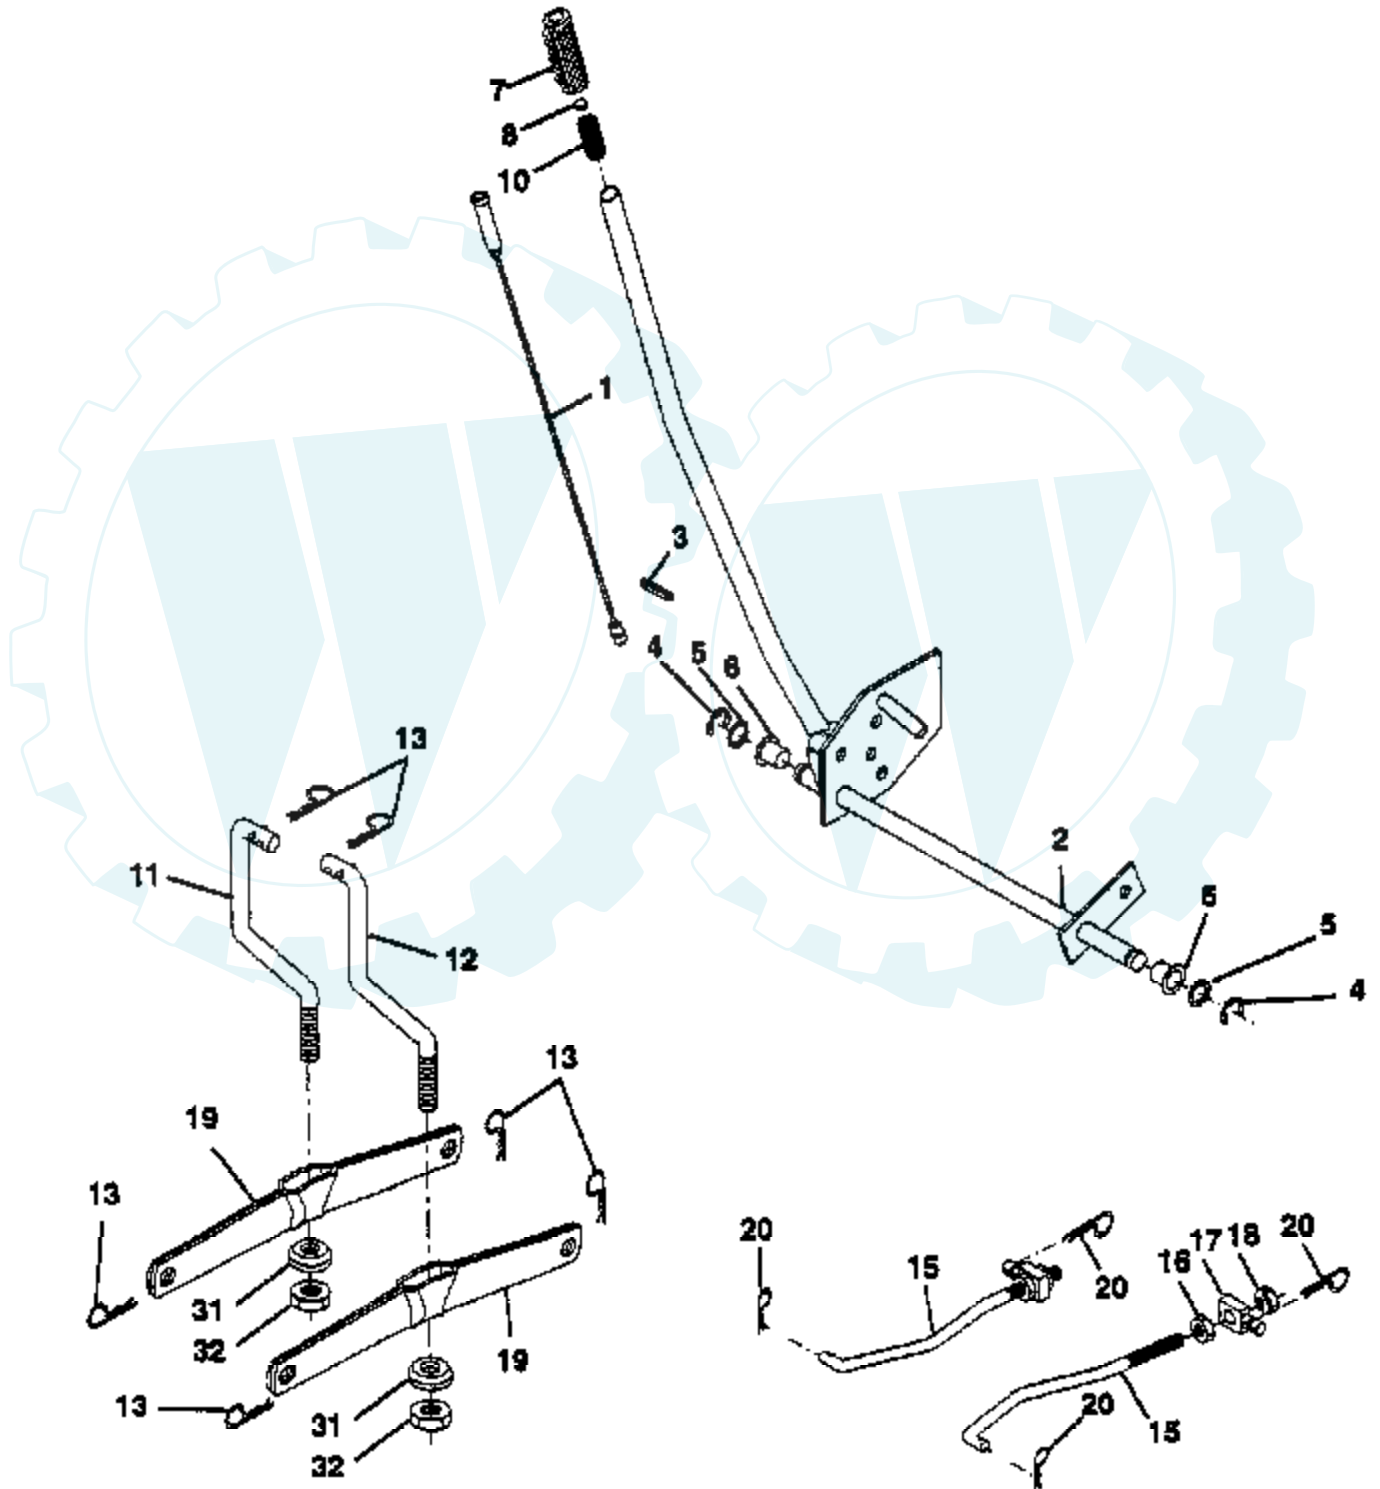

Ref #	Part Number	Qty	Description
67	74760616		BOLT
68	105730X		"KEEPER,BLT ENG LT"
74	137057		SPACER AXLE
75	121749X		WASHER
76	12000001		E-RING LT
77	123583X		SQUARE KEY
78	121748X		WASHER
79	2228M		SUB= 2228M1
80	145090		"ARM.SHIFT.20""TIRE"
81	145092		SUB= 156049
82	123782X		"SPRING,TORSION"
83	19171216		WASHER
84	132183		TIE ROD
85	73530400		NUT 1/4-28
86	71208		BUSHING
87	19212016		WASHER D
88	12000008		KLIP RING
89	139991		CONSOLE SHIFT
90	124346X		NUT
96	4497H		RETAINER M
100	19111216		WASHER M
110	74760612		SUB= 74780612
112	19091210		WASHER LT
113	127285X		"STRAP,TORQUE"

## ELECTRICAL

Ref #	Part Number	Qty	Description
1	144926		SUB= 123899X
2	74760412		BOLT LT
3	19091016		WASHER
4	10040400		LOCKWASHER
6	73220400		SUB= 50675
7	7697J		"DRAIN TU T, BATT"
8	7603J		"TRAY T, BATTERY"
9	109596X		HOSE CLAMP T
10	145211		SUB= 150177
11	145209		SUB= 150109
12	145769		SUB= 150177
21	136850		"HARNESS,LIGHT SOC"
22	4152J		HEADLAMP BULB
24	148984		"CABLE.6GA.RED.40""
26	108824X		FUSE HYT
28	145491		CABLE.GRND.6GA.21
29	121305X		SWITCH SEAT
30	140301		SWITCH IGN 4POS
31	124211X		NUT IGNITION
32	141226		COVER KEY SWITCH
33	122147X		KEY
36	17021008		SCREW
38	140336		BRACKET SWITCH IN
39	109553X		SWITCH INTERLOCKT
40	148983		HARNESS.IGN.ONAN
45	122822X		AMMETER
46	110940X		HOUR METER T
47	17011008		SCREW
50	140404		SUB= 154959
55	17490508		SCREW LT

## LIFT

Ref #	Part Number	Qty	Description
1	136973		WIRE ASM
2	140278		HANDLE.LIFT.LH.
3	138284		PIN GROOVE
4	12000002		SUB= 2225J
5	19211621		WASHER
6	120183X		NYLON BEARING
7	125631X		GRIP HANDLE
8	124526X		SUB= 125925X
10	122512X		SUB= 532122512
11	139865		SUB= 918139865
12	139866		SUB= 151140
13	4939M		SUB= 85902
15	127218		LINK.FRONT
16	73350800		NUT
17	130171		TRUNION
18	73800800		NUT.LK.W/WSH.1/2.
19	139868		ARM SUSP REAR
20	3146R		RETAINER.SPRING
31	140302		BEARING PVT LH
32	73540600		NUT.CROWNLOCK.3/8