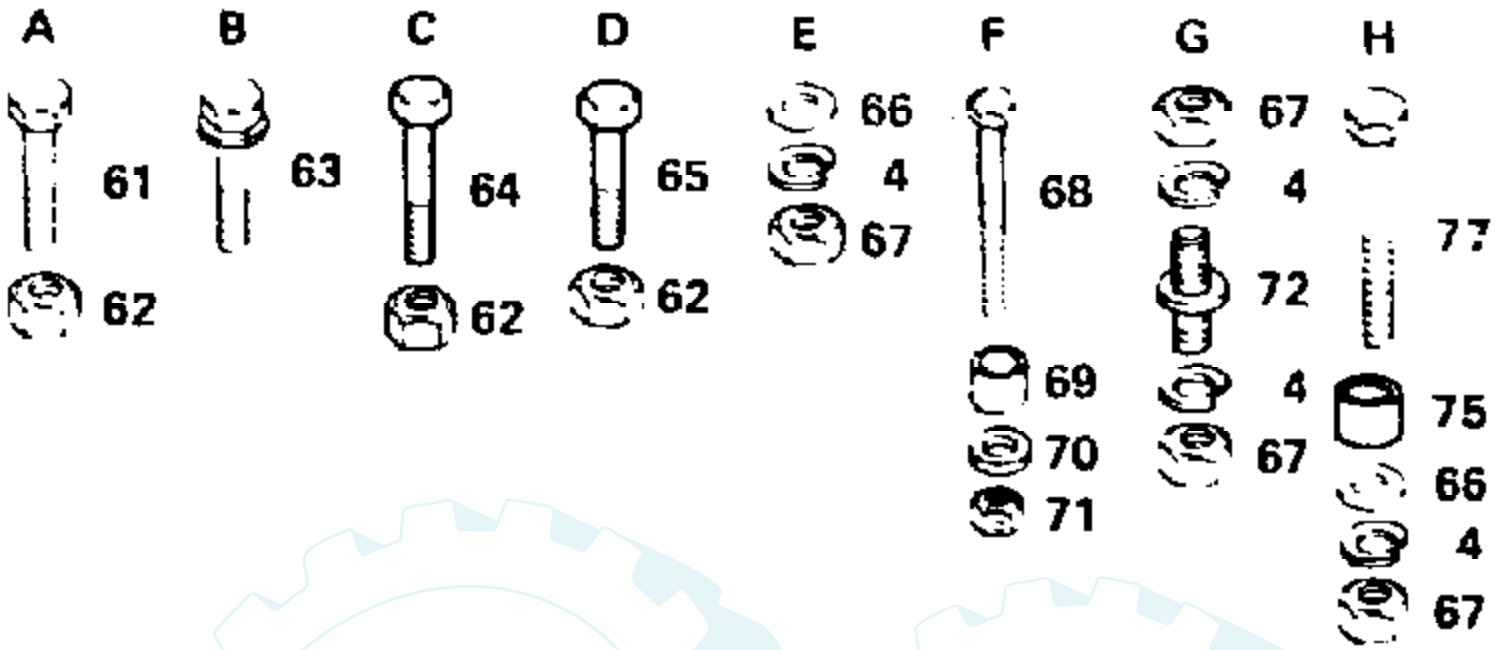

Ref #	Part Number	Qty	Description
3	17490508		SCREW LT
6	10040500		LOCKWASHER
7	73220500		NUT.HEX.5/16-18
9	72140506		BOLT
10	1685H		SUB= 68478
11	19111116		WASHER
14	17490612		SCREW
22	72110522		BOLT
34	72240606		BOLT
35	73680600		SUB= 73690600
50	74760622		BOLT
74	72240608		BOLT
90	6855M		ZERK M
91	3700J		BRACKET RH M
92	3701J		BRACKET T

Ref #	Part Number	Qty	Description
4	10040600		LOCKWASHER
61	74760612		SUB= 74780612
62	73680600		SUB= 73690600
63	17490612		SCREW
64	74780616		BOLT
65	74760616		BOLT
66	19131413		WASHER
67	73220600		NUT.HEX.3/8-16UNC
68	74930516		BOLT GT
69	100644K		BUSHING LT
70	19111416		WASHER
71	73680500		SUB= 73690500
72	106615X		SUB= 677A928
75	102933X		SPLIT SPACER YTV
77	74760636		BOLT

Ref #	Part Number	Qty	Description
60	8921R		SUB= 109850X
62	73680600		SUB= 73690600
73	19252616		SUB= 121748X
74	74760632		SUB= 74930632
76	120195X		SUB= 121177X
78	120200X		NYLINER T
80	120448X		CLAMP T

Ref #	Part Number	Qty	Description
63	7398H		RACE T
64	4203R		LOW SPEED GEA T
65	4204R		REVERSE GEAR T
66	2898J		KEY T
67	4926H		RING STD
68	4205R		INTERMED GEAR T
69	4206R		SUB= 532004206
70	1370H		"T, BEARING"
71	633A69		CLUSTER GEAR T
72	208J		INPUT SHAFT T
73	4201R		LO SPEED PINION T
74	12000002		SUB= 2225J
75	1153R		IDLER GEAR T
76	7392H		WASHER T
77	3990H		BRNG T
78	73220500		NUT.HEX.5/16-18
81	6270H		SEAL STD
82	7384H		SHAFT T
83	100196K		SUB= 106932X
84	5384J		GEAR SHIFT LVR T
85	2978J		CAP T
86	633A85		COVER AND PIN T
87	8739H1		GUIDE BALL T
88	4924H		SPRING TI
89	19151516		WASHER
90	110542X		SEAL T
91	19181511		WASHER
92	75J		GEAR SHIFT GA T
93	6274H		GASKET T
94	76020412		COTTER PIN
95	10040500		LOCKWASHER
96	74760514		BOLT
97	633A109		GEAR SHFT LVR T
98	105474X		TRANSAXLE GTV