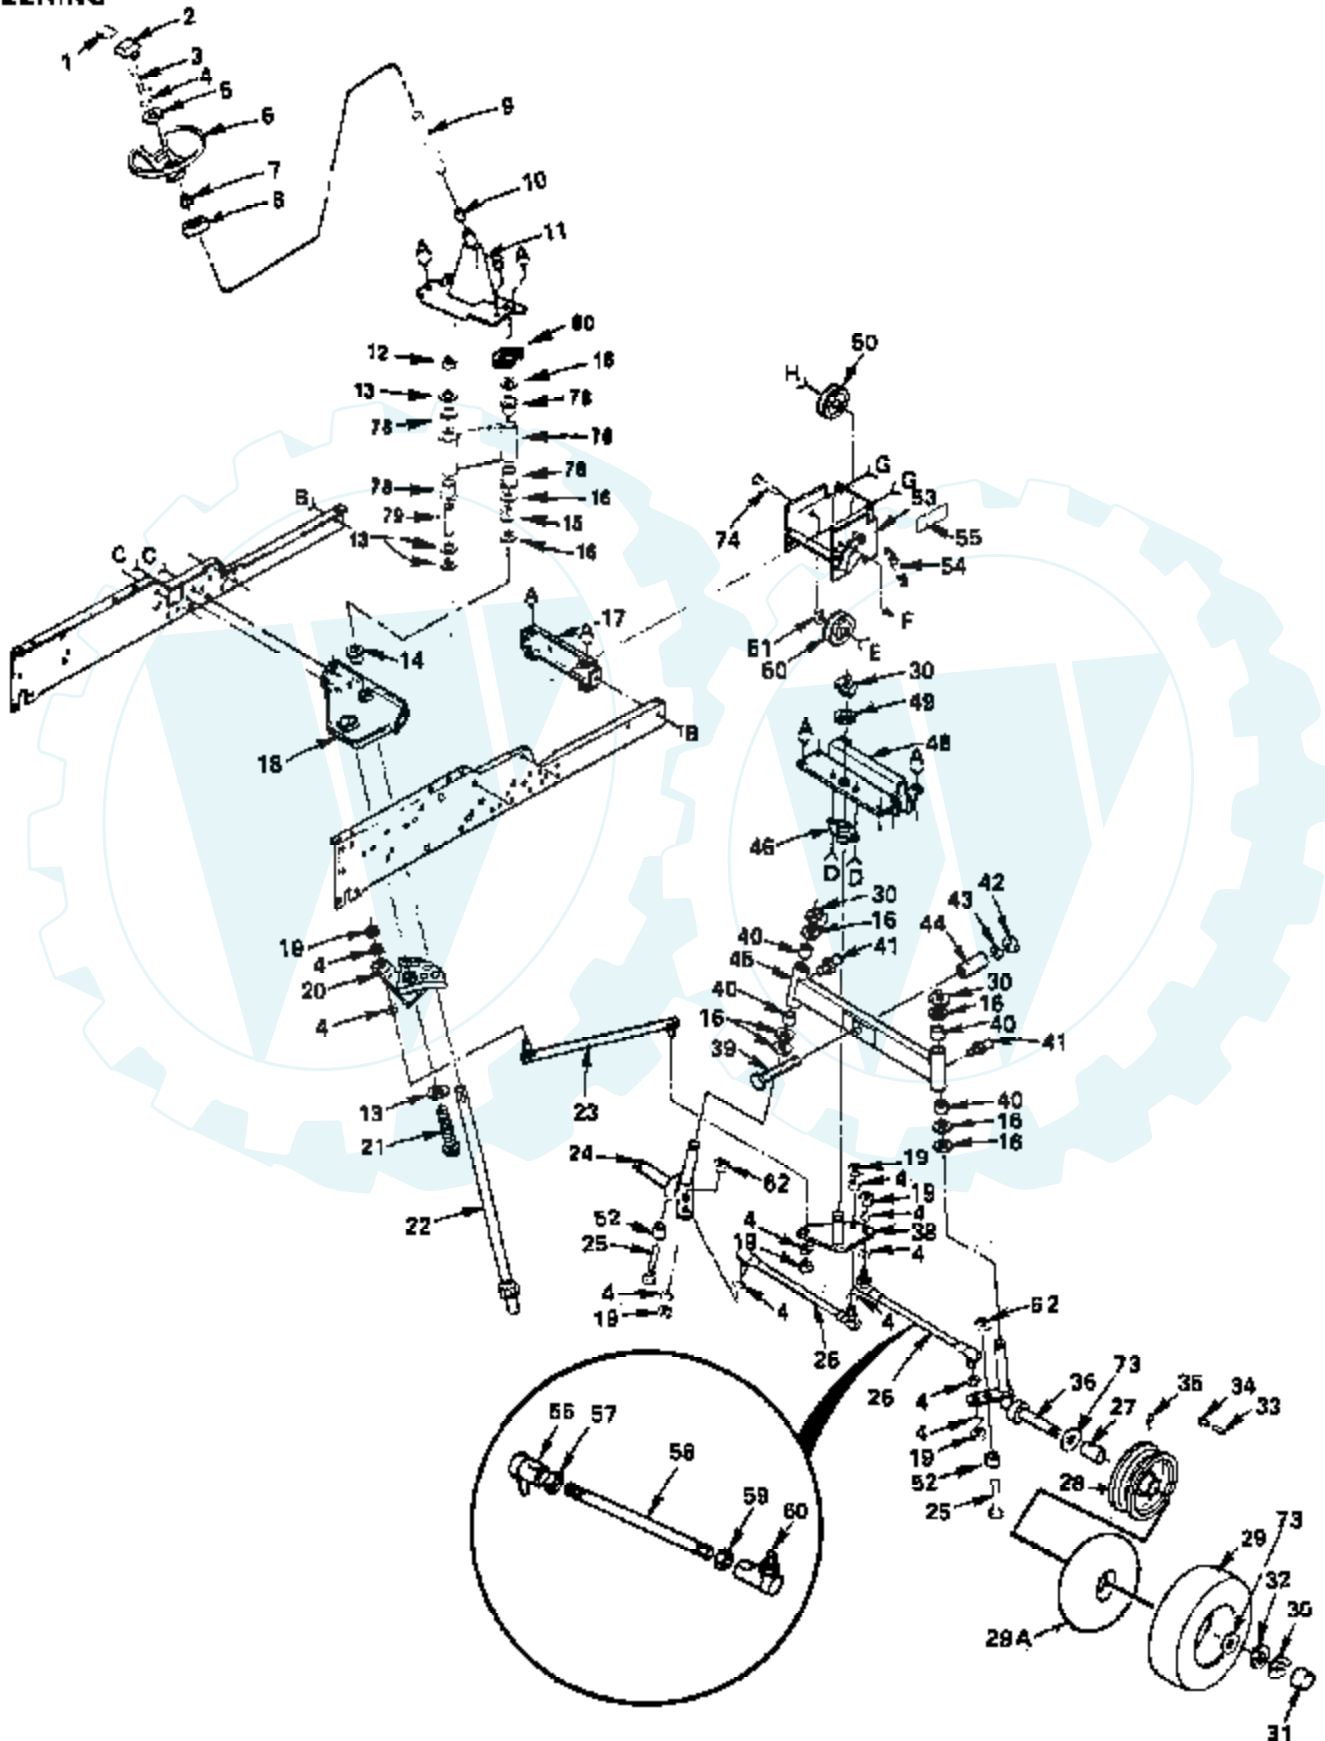

ROPER GT TRACTOR—MODEL NUMBERS GTK181AR AND GTK181AT

STEERING

Ref #	Part Number	Qty	Description
1	104590X		DECAL - STEERING WHEEL
2	100710L		INSERT-WHEEL LT
3	74780616		BOLT
4	10040600		LOCKWASHER
5	19133808		WASHER T
6	100713N		SUB= 150547
7	100711L		ADAPTER LT
8	106943X		SPACER LT
9	108540X		TUBE
10	9038R		"T, BEARING"
11	101274N		SUPPORT ASSY T
12	73680800		NUT LTV
13	19172610		WASHER GT
14	104239X		"FLANGE GT, BEAR."
15	12000034		KLIP RING
16	6266H		WASHER .T
17	5213J		FRAME BRACKET GT
18	102439X		SUB= 144668
19	73610600		SUB= 7810H
20	120424X		SECTOR T
21	74780880		BOLT T
22	104591X		SHAFT STEERING GT
23	110497X		LINK.DRAG.T
24	106046X		SPINDLE ASSY T
25	74520632		BOLT, HEX 3/8 - 16 X 2
26	109849X		TIE ROD T
27	9040H		"FLANGE, BEARING"
28	106228X		SUB= 106228X417
29	3938R		SUB= 122075X
29A	8134H		TUBE.16X6.5/7.5-8
30	12000029		RING
31	104757X		HUB CAP
32	19252016		SUB= 121749X
33	59192		VALVE CAP
34	65139		VALVE STEM LT
35	278H		FITTING LT
36	106045X		SPINDLE RH T
38	108137X		"T, BELLCRANK"
39	74781044		BOLT
40	1309H		BRNG. T
41	6855M		ZERK M
42	73221000		NUT X
43	10041000		WASHER
44	5298J		SUB= 136518
45	674A243		AXLE ASSEMBLY
46	5292J		SUB= 140342
48	5284J		AXLE BRACKET T
49	19292016		WASHER
50	677A451		IDLER-INSIDE T
51	19132007		WASHER T
52	110946X		STOP T
53	120542X		IDLER BRKT T
54	7190J		SPRING
55	108367X		DECAL T
56	8922R		SUB= 109851X
57	73700600		NUT
58	7919J		SUB= 121159X
59	73360600		NUT

Ref #	Part Number	Qty	Description
60	8921R		SUB= 109850X
62	73680600		SUB= 73690600
73	19252616		SUB= 121748X
74	74760632		SUB= 74930632
76	120195X		SUB= 121177X
78	120200X		NYLINER T
80	120448X		CLAMP T