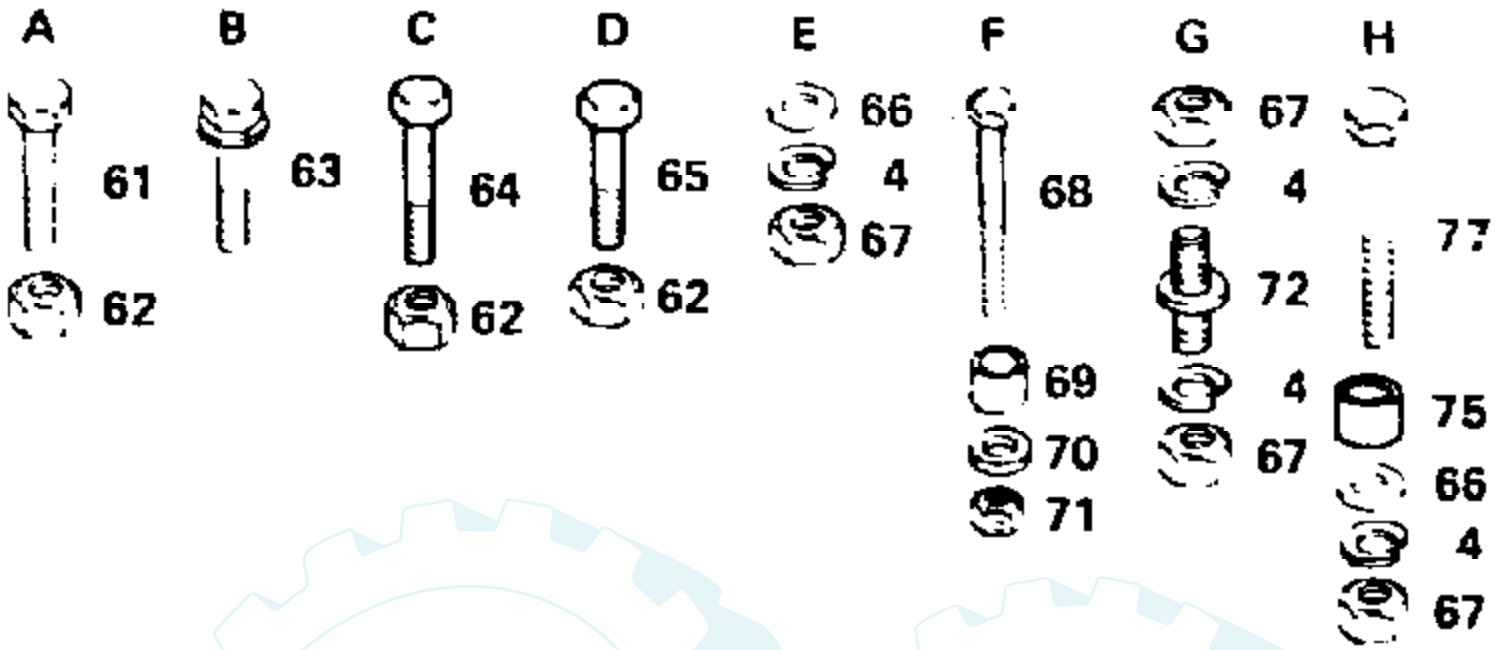

Ref #	Part Number	Qty	Description
3	17490508		SCREW LT
6	10040500		LOCKWASHER
7	73220500		NUT.HEX.5/16-18
9	72140506		BOLT
10	1685H		SUB= 68478
11	19111116		WASHER
14	17490612		SCREW
22	72110522		BOLT
34	72240606		BOLT
35	73680600		SUB= 73690600
50	74760622		BOLT
74	72240608		BOLT
90	6855M		ZERK M
91	3700J		BRACKET RH M
92	3701J		BRACKET T

Ref #	Part Number	Qty	Description
4	10040600		LOCKWASHER
61	74760612		SUB= 74780612
62	73680600		SUB= 73690600
63	17490612		SCREW
64	74780616		BOLT
65	74760616		BOLT
66	19131413		WASHER
67	73220600		NUT.HEX.3/8-16UNC
68	74930516		BOLT GT
69	100644K		BUSHING LT
70	19111416		WASHER
71	73680500		SUB= 73690500
72	106615X		SUB= 677A928
75	102933X		SPLIT SPACER YTV
77	74760636		BOLT

Ref #	Part Number	Qty	Description
63	7398H		RACE T
64	4203R		LOW SPEED GEA T
65	4204R		REVERSE GEAR T
66	2898J		KEY T
67	4926H		RING STD
68	4205R		INTERMED GEAR T
69	4206R		SUB= 532004206
70	1370H		"T, BEARING"
71	633A69		CLUSTER GEAR T
72	208J		INPUT SHAFT T
73	4201R		LO SPEED PINION T
74	12000002		SUB= 2225J
75	1153R		IDLER GEAR T
76	7392H		WASHER T
77	3990H		BRNG T
78	73220500		NUT.HEX.5/16-18
81	6270H		SEAL STD
82	7384H		SHAFT T
83	100196K		SUB= 106932X
84	5384J		GEAR SHIFT LVR T
85	2978J		CAP T
86	633A85		COVER AND PIN T
87	8739H1		GUIDE BALL T
88	4924H		SPRING TI
89	19151516		WASHER
90	110542X		SEAL T
91	19181511		WASHER
92	75J		GEAR SHIFT GA T
93	6274H		GASKET T
94	76020412		COTTER PIN
95	10040500		LOCKWASHER
96	74760514		BOLT
97	633A109		GEAR SHFT LVR T
98	105474X		TRANSAXLE GTV