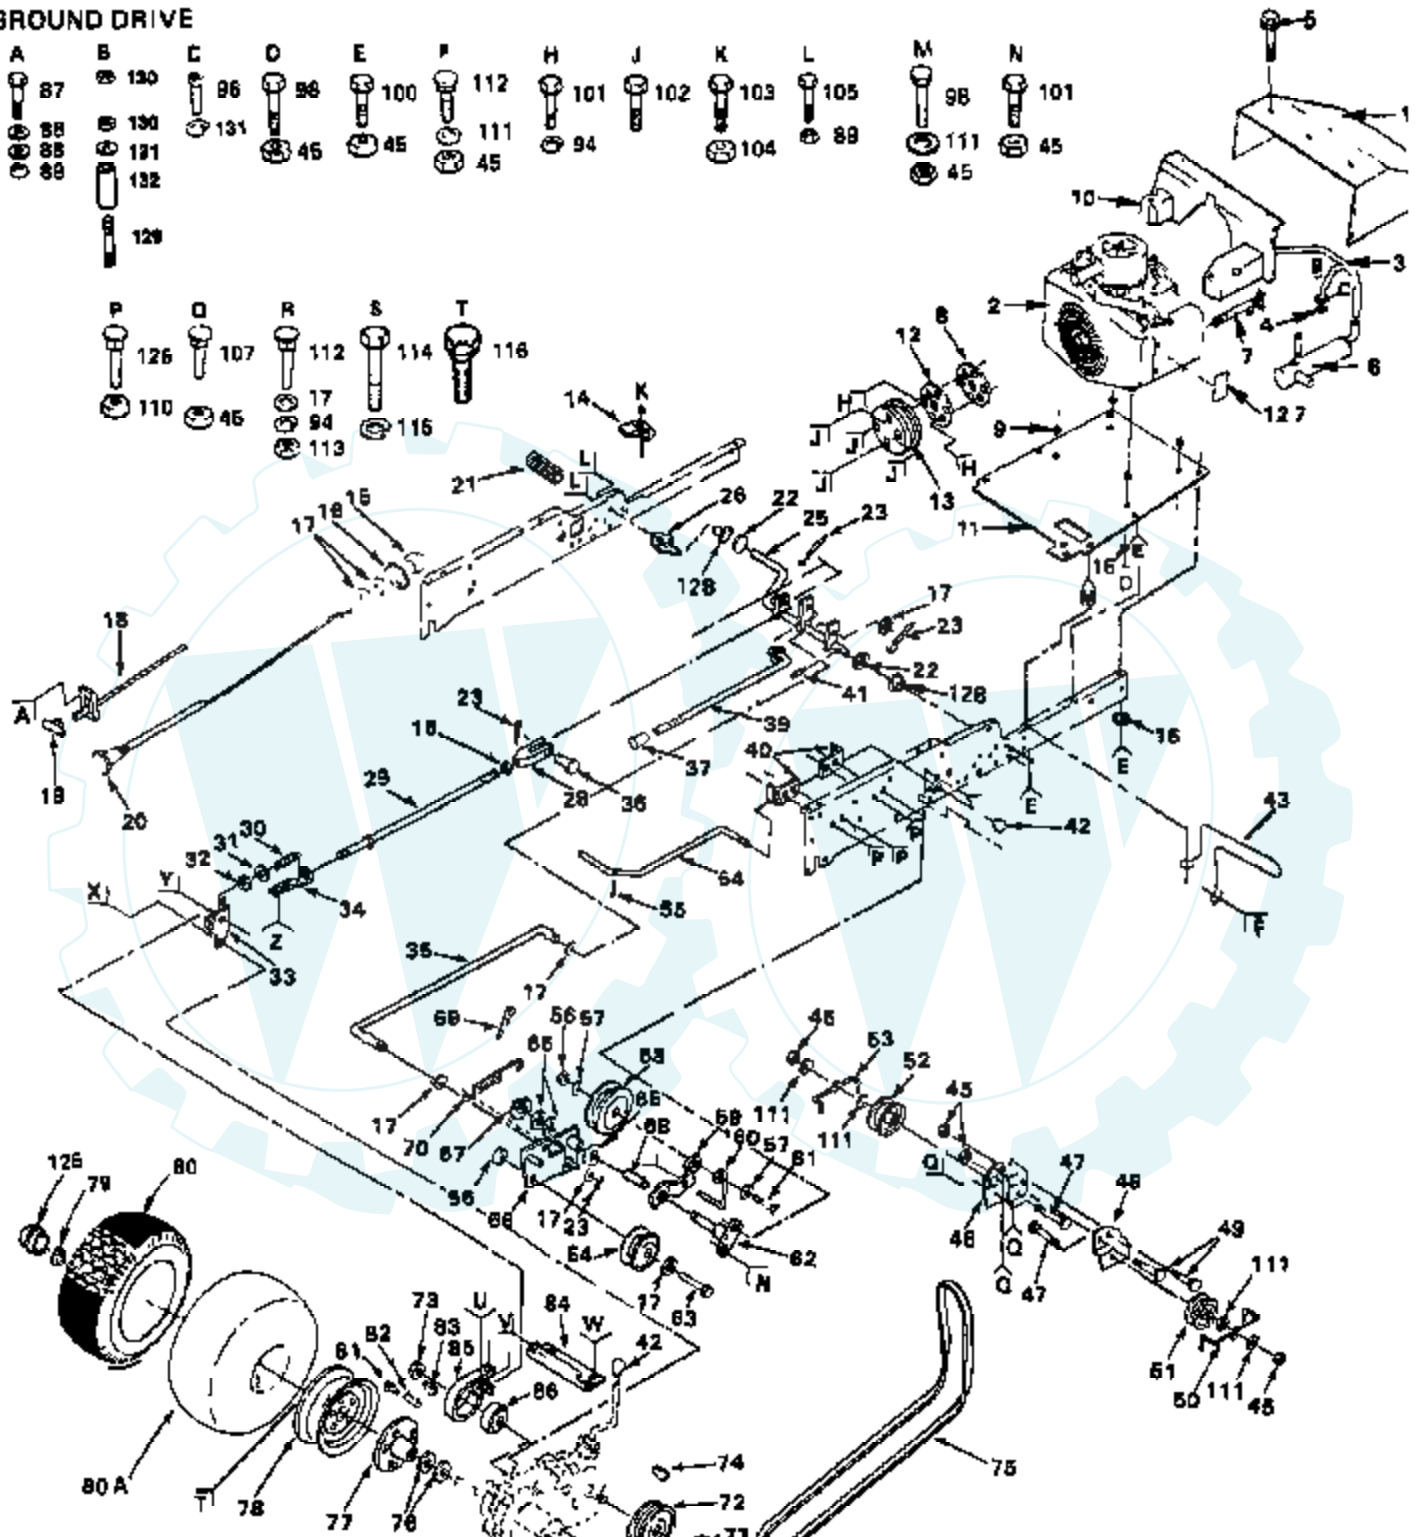

ROPER GT TRACTOR—MODEL NUMBERS GTK181AR AND GTK181AT

GROUND DRIVE

A 87 88 88 88	B 130 130 191 132 128	C 96 131	D 98 45	E 100 45	F 112 111 45	H 101 94	J 102	K 103 104	L 105 89	M 98 111 45	N 101 45

P 126 110	Q 107 45	R 112 17 94 113	S 114 116	T 116

U 117 87 118	V 119 120	W 118 116	X 124 84 17	Y 121	Z 109 122	AA 123 88

OPTIONAL EQUIPMENT
Spark Arrester 120615X