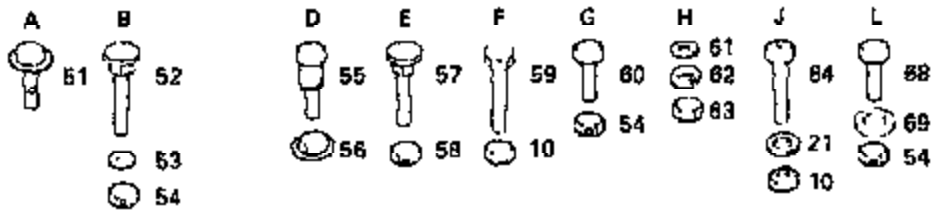

FRAME, FENDER AND DRAWBAR

Ref #	Part Number	Qty	Description
57	17490612		SCREW
59	73680600		SUB= 73690600
60	19091216		WASHER PM
63	74760616		BOLT
66	73680500		SUB= 73690500
67	17240408		SUB= 17720408
68	72140506		BOLT
69	74191008		SCREW
70	10071000		LOCKWASHER
71	2029J		WELDNUT
72	17211010		SCREW LT
73	104755X		""J"" FASTENER LT"
74	7605J		BOLT T
75	73680400		SUB= 73690400
76	17890412		SUB= 17490412
77	17490512		SCREW
78	191111212		
79	74981020		SCREW
80	7206J		SPACER LT
81	19070818		WASHER
82	73731000		NUT
83	74760716		BOLT
84	73680700		NUT GTV
85	17490608		SCREW LT
88	105529X		SUB= 139888
96	17490608		SCREW LT
105	74760620		SUB= 74780620

ROPER GT TRACTOR—MODEL NUMBERS GTK181AR AND GTK181AT

MOWER LIFT

Ref #	Part Number	Qty	Description
10	73680600		SUB= 73690600
21	19131316		WASHER
51	17490608		SCREW LT
52	72140508		BOLT
53	19111610		WASHER
54	73680500		SUB= 73690500
55	7901J		SHOULDER BOLT T
56	73900400		NUT T
57	72140606		BOLT
58	73930600		LOCKNUT
59	74760616		BOLT
60	74350512		BOLT LT
61	19091216		WASHER PM
62	10090400		SUB= 10040400
63	73220400		SUB= 50675
64	74760612		SUB= 74780612
68	74760512		BOLT
69	19111216		WASHER M