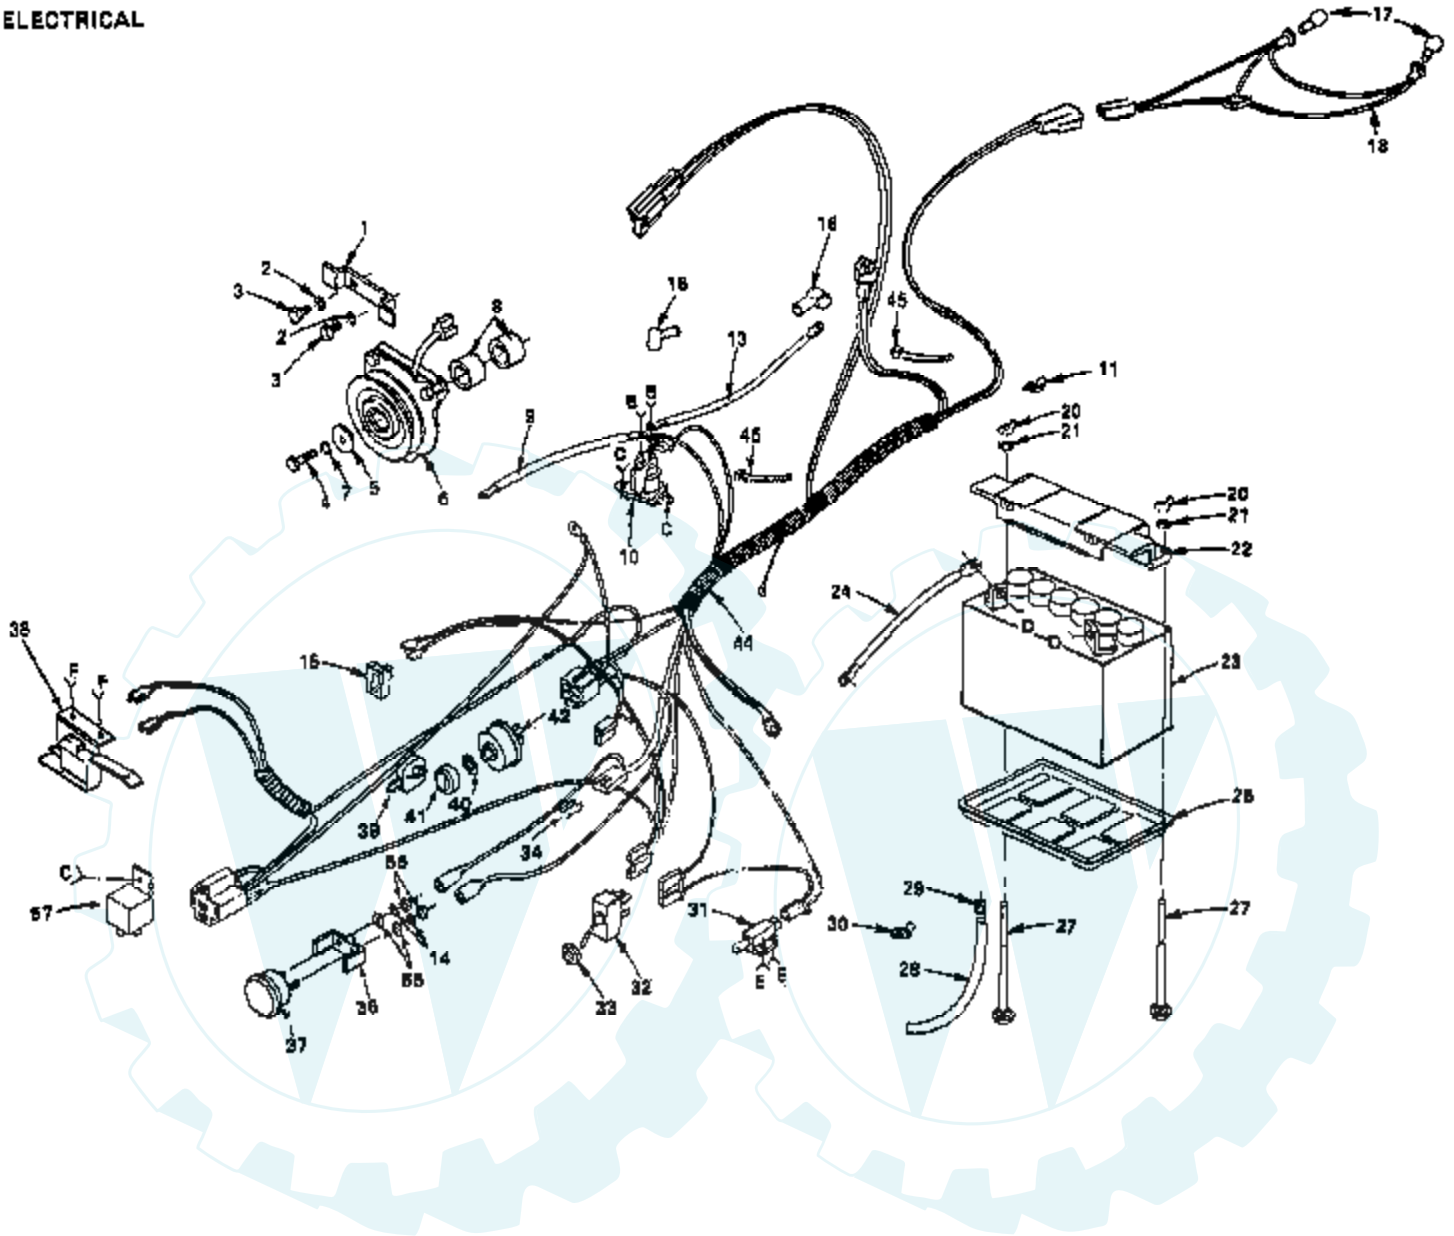

ROPER GT TRACTOR—MODEL NUMBERS GTK181AR AND GTK181AT

ELECTRICAL

Ref #	Part Number	Qty	Description
1	110882X		STOP T
2	10040600		LOCKWASHER
3	74780612		BOLT
4	74610712		
5	19151210		SUB= 108252X
6	109550X		CLUTCH.ELECTRIC.T
7	10040700		LOCKWASHER
8	106367X		SPACER-CLUTCH GT
9	4206J		CABLE-BATTERY T
10	109081X		SUB= 146154
11	4171R		CLIP T
13	5115J		SUB= 5114J
14	10101000		SUB= 10071000
15	110712X		SWITCH LT
16	719J		SUB= 154336
17	7662J		SUB= 4152J
18	110859X		HARNESS T
20	73490400		SUB= 146525
21	11030400		LOCKWASHER GT
22	102476X		SUB= 150109
23	227J		SUB= 123899X
24	4207J		CABLE T
26	7603J		"TRAY T, BATTERY"
27	72240460		BOLT
28	100541K		SUB= 7697J
29	109596X		HOSE CLAMP T
30	100207K		CLIP GTV
31	104445X		SWITCH-INTER. GT
32	4021J		SWITCH.PTO.T
33	4022J		HEX NUT T
34	6347R		FUSE-30 AMP
36	6009J		SUB= 532131708
37	9433R		AMMETER T
38	121064X		SWITCH T
39	109434X		KEY MOLDED
40	109788X		SUB= 124211X
41	109787X		SUB= 147626
42	4406R		SUB= STD365402
44	110939X		HARNESS T
45	7192J		WIRE TIE
55	19070818		WASHER
56	73911000		NUT
57	109748X		RELAY ASSY T
	110547X		SUB= 110546X
	109619X		NLA