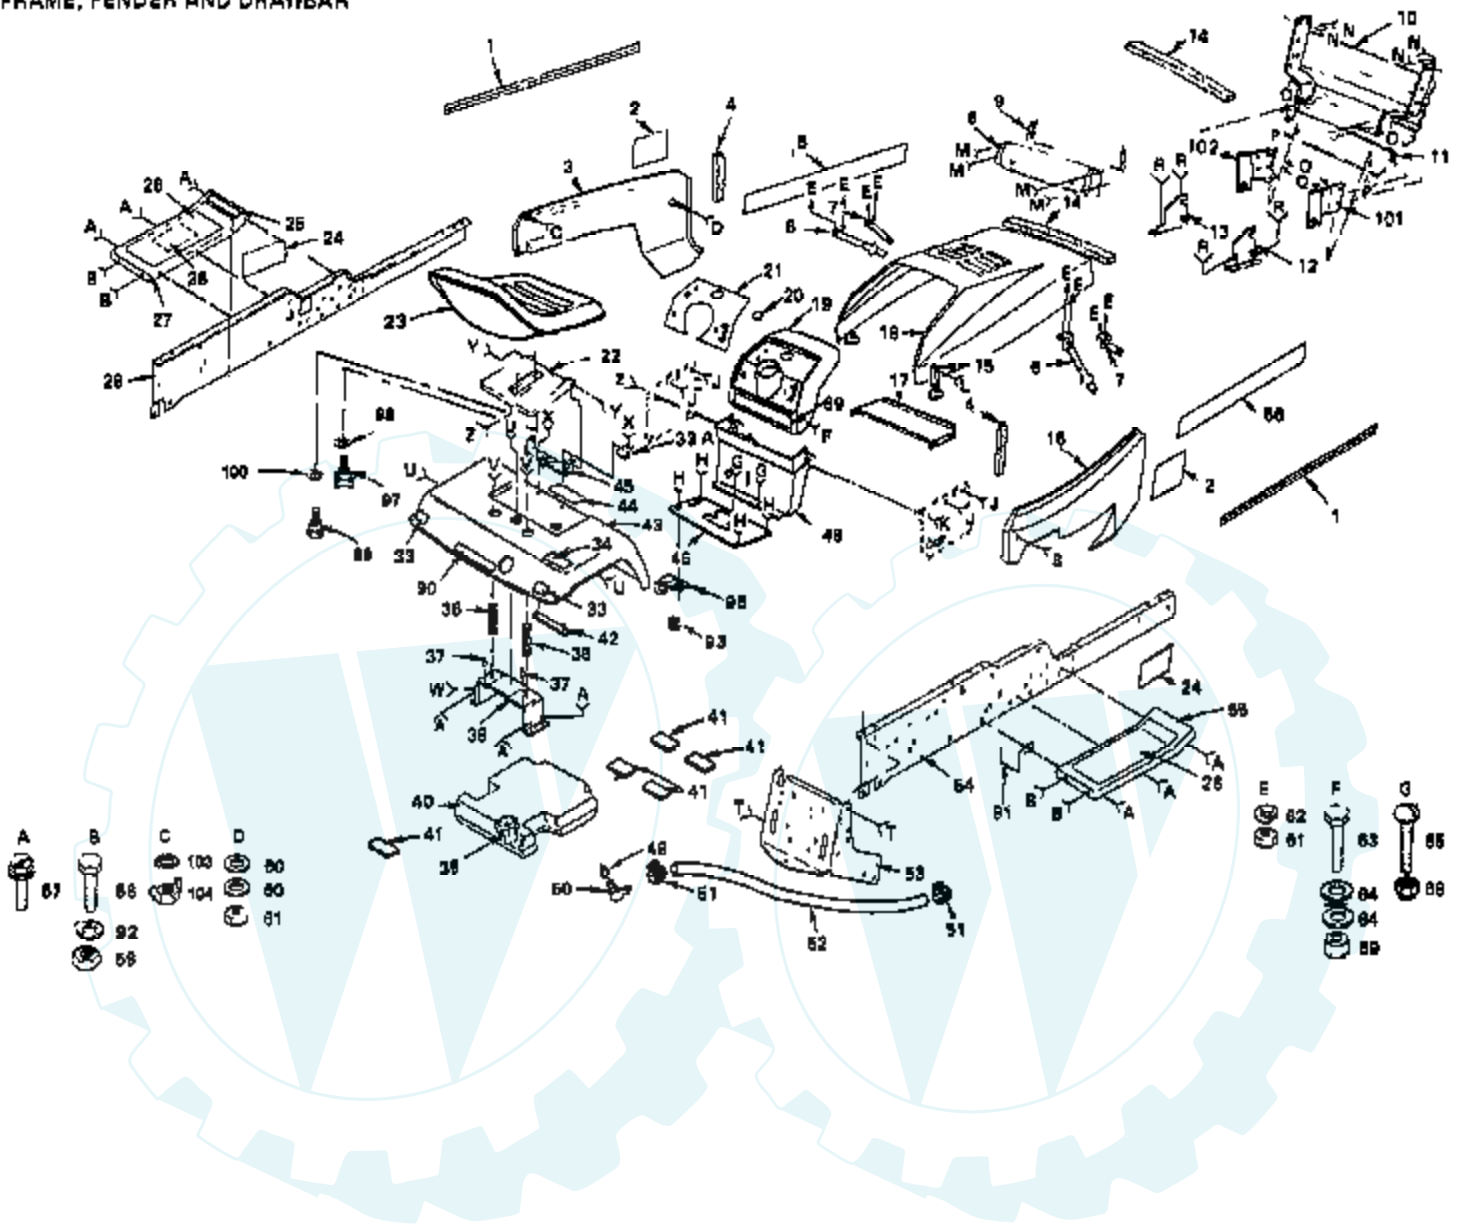

ROPER GT TRACTOR—MODEL NUMBERS GTK181AR AND GTK181AT

FRAME, FENDER AND DRAWBAR

Ref #	Part Number	Qty	Description
1	104646X		NLA
2	104639X		NLA
3	108372X388		SUB= 150302X505
4	106088X		FOAM STRIP T
5	104643X		NLA
6	106784X		SUB= 155013
7	104618X		SUB= 155013
8	104613X		SUB= 147717
9	106395X		LENS LT
10	104628X		GRILL GT
11	105419X388		NLA
12	110853X		SUPPORT RH YTH
13	110852X		SUPPORT LH YTH
14	109458X		FOAM STRIP T
15	109808X		HOOD LATCH T
16	108371X388		SUB= 140679X505
17	7985J		SUB= 140229
18	108370X388		SUB= 150301X505
19	106796X		DASHBOARD T
20	8022J		PLUG-DASH T
21	110790X		NLA
21	110791X		DECAL-DASHBOARD (GTK181AT ONLY)
22	121069X		SUB= 155925
23	110840X		SUB= 140121
24	104640X		NLA
25	4900J		DECAL T
26	109864X		SUB= 108256X
27	105465C388		SUB= 105465X388
28	106868X		DECAL T
29	110893X		SUB= 151630
33	106202X		REFLECTOR-TAIL YT
34	7178J		DECAL-CAUTION
34	101893X		NLA
35	121067X		SPRING T
36	121068X		SPRING T
37	105531X		NUT-PUSH YT
38	105509X		SUB= 137113
39	109462X		SUB= 158990
40	106020X		SUB= 151346
41	106082X		PAD-SPACER LT
42	105511X		SUB= 140675
43	109593X388		SUB= 121642X417
44	106974X		SUB= 133796
44	108658X		SUB= 120822X
45	105513X		SUB= 140551
46	106042X		SUB= 106042X012
48	104608X		DASH ASSEMBLY
49	3645J		BUSHING OUTLET T
50	8410J		
51	6999R		SUB= 123487X
52	7834R		SUB= 8542R
53	7982J		SUB= 140506
54	110892X		SUB= 150383
55	105464X388		FOOTREST-R.H.
56	104644X		NLA
57	17490612		SCREW
58	74760612		SUB= 74780612
59	73680600		SUB= 73690600