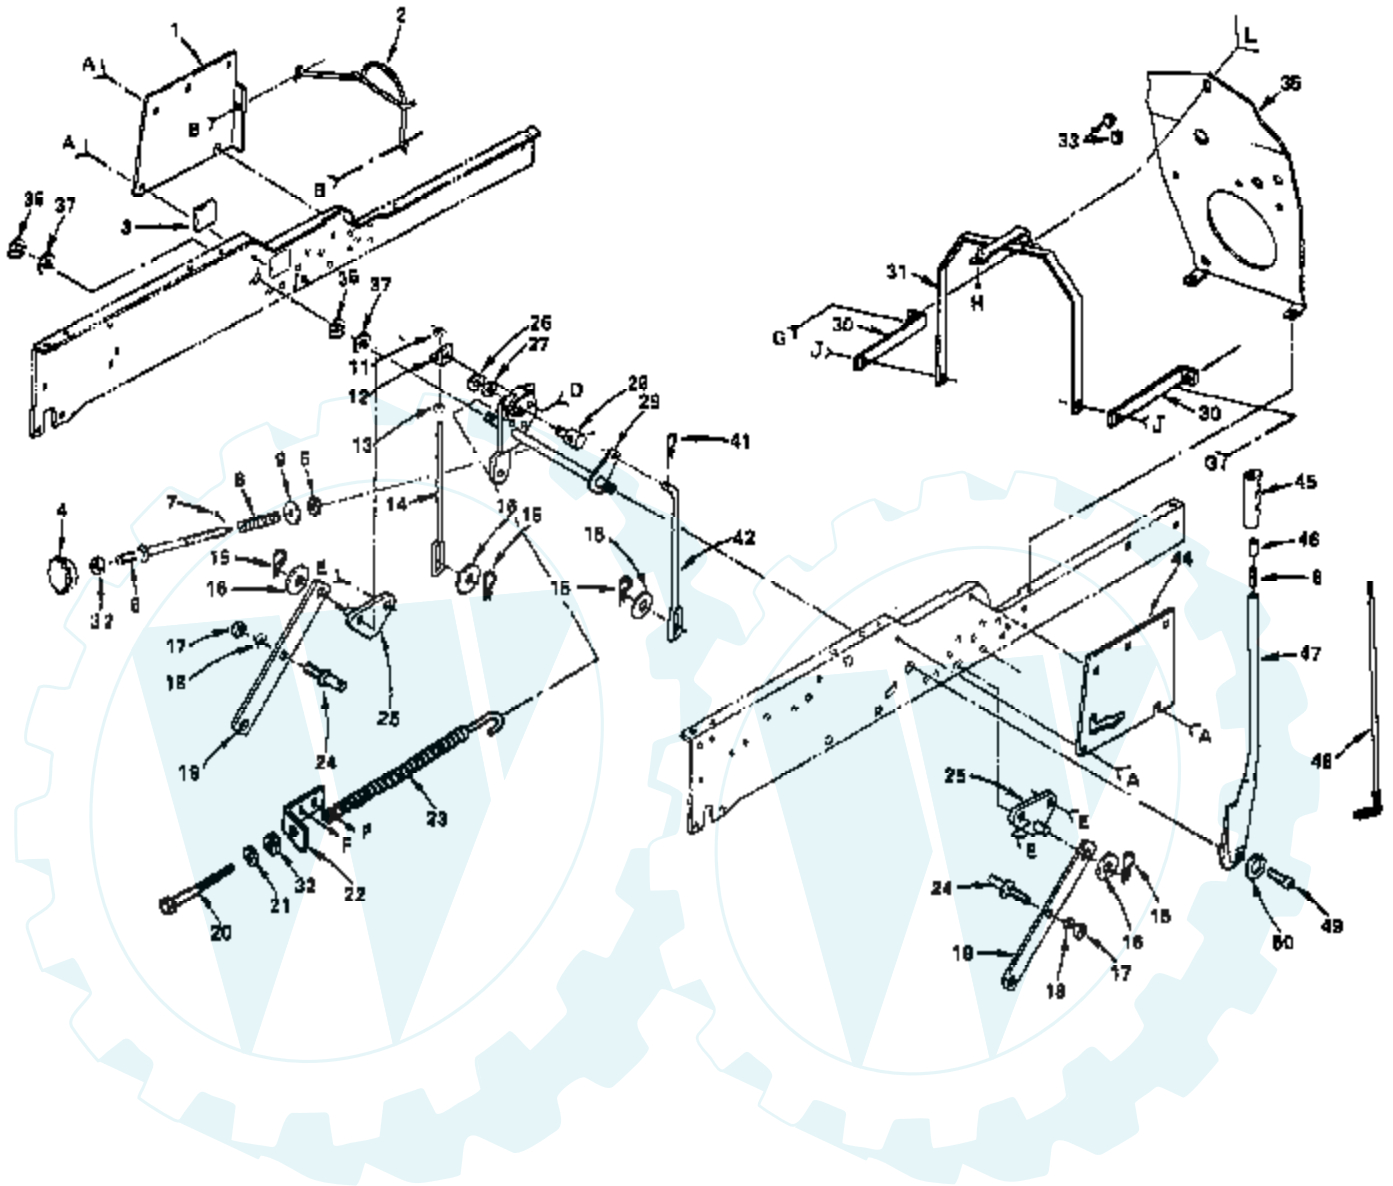

ROPER GT TRACTOR—MODEL NUMBERS GTK181AR AND GTK181AT

ELECTRICAL

Ref #	Part Number	Qty	Description
35	73951000		"NUT,KEPS"
43	74641008		SUB= 71031008
47	10090400		SUB= 10040400
48	73350400		NUT
49	17190408		SCREW ST
50	74760412		BOLT LT
51	19091016		WASHER
52	10040400		LOCKWASHER
53	73220400		SUB= 50675
54	71031008		SCREW
	110547X		SUB= 110546X
	109619X		NLA

ROPER GT TRACTOR—MODEL NUMBERS GTK181AR AND GTK181AT

MOWER LIFT

Ref #	Part Number	Qty	Description
1	121044X		SUB= 532121046
2	110908X		SUB= 126651X
3	105505X		SUB= 121794X
4	100734K		SUB= 138057
5	110807X		NUT T
6	110811X		ROD ADJ. T
7	76020308		SUB= 3145
8	2876H		SPRING T
9	19131016		WASHER
11	73800600		NUT
12	7594J		BRACKET T
13	73220600		NUT.HEX.3/8-16UNC
14	7596J		LINK-LIFT MOW T
15	9135R		SPRING H
16	19171713		SUB= 146537
17	73220800		NUT
18	10040800		LOCKWASHER
19	105429X		SUSPENSION ARM GT
20	5328J		BOLT-ADJ SPRING T
21	19131316		WASHER
22	5329J		SUB= 143363
23	674A247		SUB= 918674A247
24	105413X		PIVOT STUD GT
25	105501X		SUSP BRACKET T
26	12000037		KLIP RING
27	19151216		WASHER
28	110810X		TRUNION LT
29	120137X		SUB= 145542
30	110903X		BRACKET T
31	106872X		SUB= 532128141
32	73350600		NUT
33	110436X		SUB= 9151R
35	110872X		SUB= 122085X
36	12000022		E-RING
37	19292016		WASHER
41	4939M		SUB= 85902
42	105503X		LIFT LINK RH T
44	121043X		SUB= 532121045
45	109413X		GRIP
46	105723X		SUB= 125925X
47	121002X		SUB= 123096X
48	121006X		LEVER ROD LT
49	74780624		"BOLT,HEX"
50	10040600		LOCKWASHER