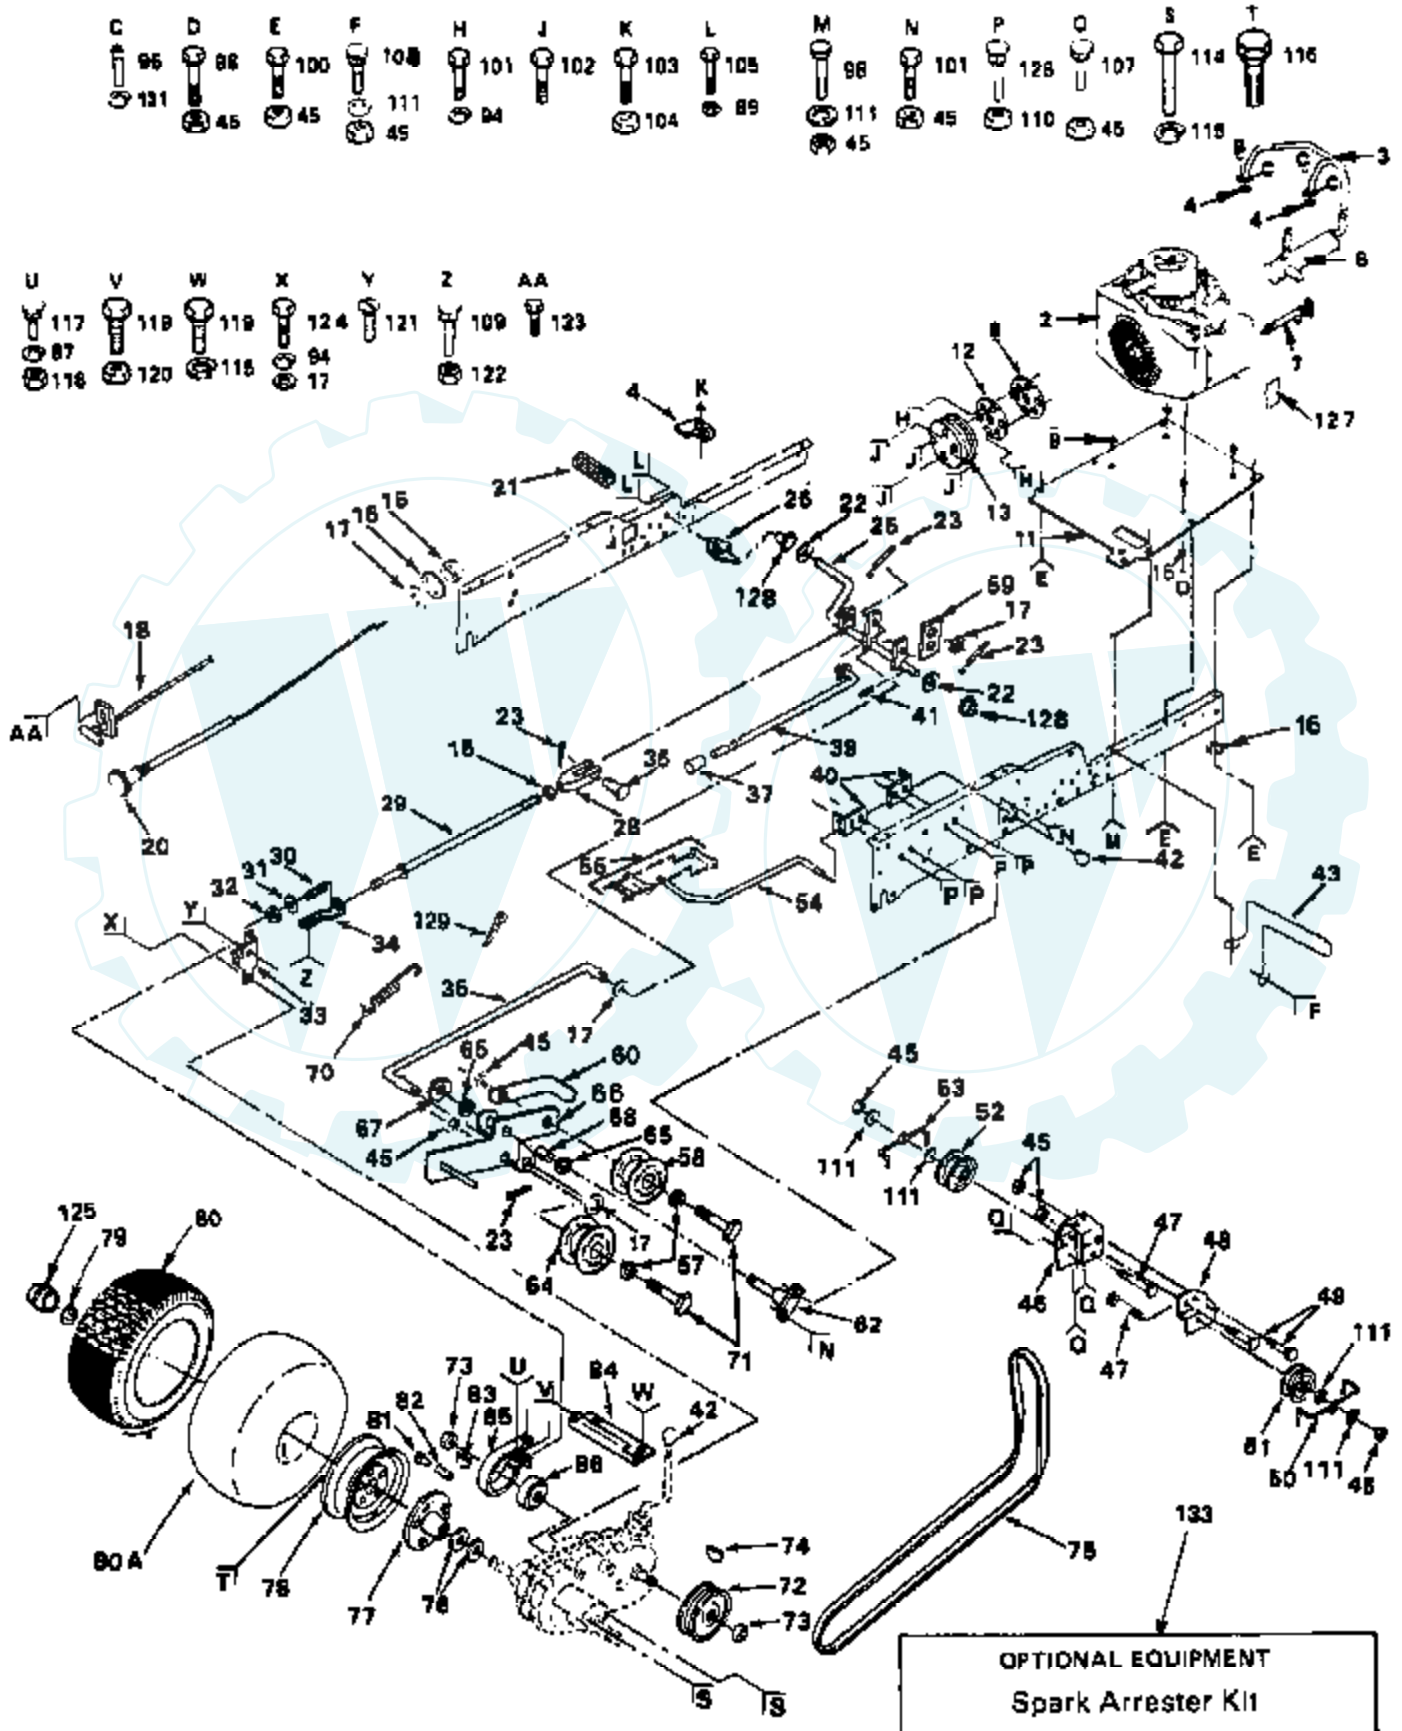

ROPER GT TRACTOR -- MODEL NUMBER GTK180BR

GROUND DRIVE

Ref #	Part Number	Qty	Description
2	M18S		ENGINE - 18 H.P. SPEC. #24573
3	110891X		EXHAUST TUBE T
4	120237X		GASKET T
6	120829X		SUB= 127881
7	9767H		DRAIN VALVE
8	110947X		CHAFF GUARD T
9	110869X		SUB= 133692
11	110867X		"ENG. T, BASE"
12	104577X		ADAPTER T
13	121355X		SUB= 101343L
14	5304J		ACT-SWITCH T
15	73610600		SUB= 7810H
16	11050600		LOCKWASHER
17	19131316		WASHER
18	121467X		SUB= 532132746
20	121470X		SUB= 532132780
21	8883R		PEDAL COVER T
22	121749X		WASHER
23	76020312		SUB= 3145
25	104375X		SHAFT ASSY GT
26	104601X		BRKT SWITCH GT
28	100604K		YOKE GTV
29	5308J		BRAKE ROD T
30	7241J		SPRING T
31	19131614		WASHER
32	73530600		SUB= 7810H
33	377A637		BRACKET, BRAKE
34	7229J		GUIDE ROD T
35	101356L		ROD CLUTCH GTV
36	5102J		CLEVIS PIN T
37	71673		PLUNGER CAP T
39	109767X		SUB= 136284
40	105598X		ROD BRACKET GT
41	5142H		ROLL PIN STD
42	121466X		KNOB
43	108885X		GUARD MUFFLER HYT
45	73680600		SUB= 73690600
46	121063X		SUB= 139995
47	72110616		BOLT
48	121065X		BRACKET T
49	72140606		BOLT
50	120157X		BELT GUARD T
51	102403X		IDLER-FLAT T
52	101344L		PULLEY V IDLR GTV
53	106023X		BELT GUARD GT
54	122253X		ROD SHIFT HI LO
55	122268X		CONNECTING LINK
57	19131413		WASHER
58	104360X		SUB= 131494
59	121358X		RETAINER SPRING
60	121360X		RETAINER BELT
62	101358K		BRACKET ASSY GTV
64	121361X		SUB= 139123
65	207J		WASHER T
66	121356X		BRACKET CLUTCH
67	12000039		KLIP RING
68	105706X		"LY BEARING"
70	121357X		SPRING EXT CLUTCH