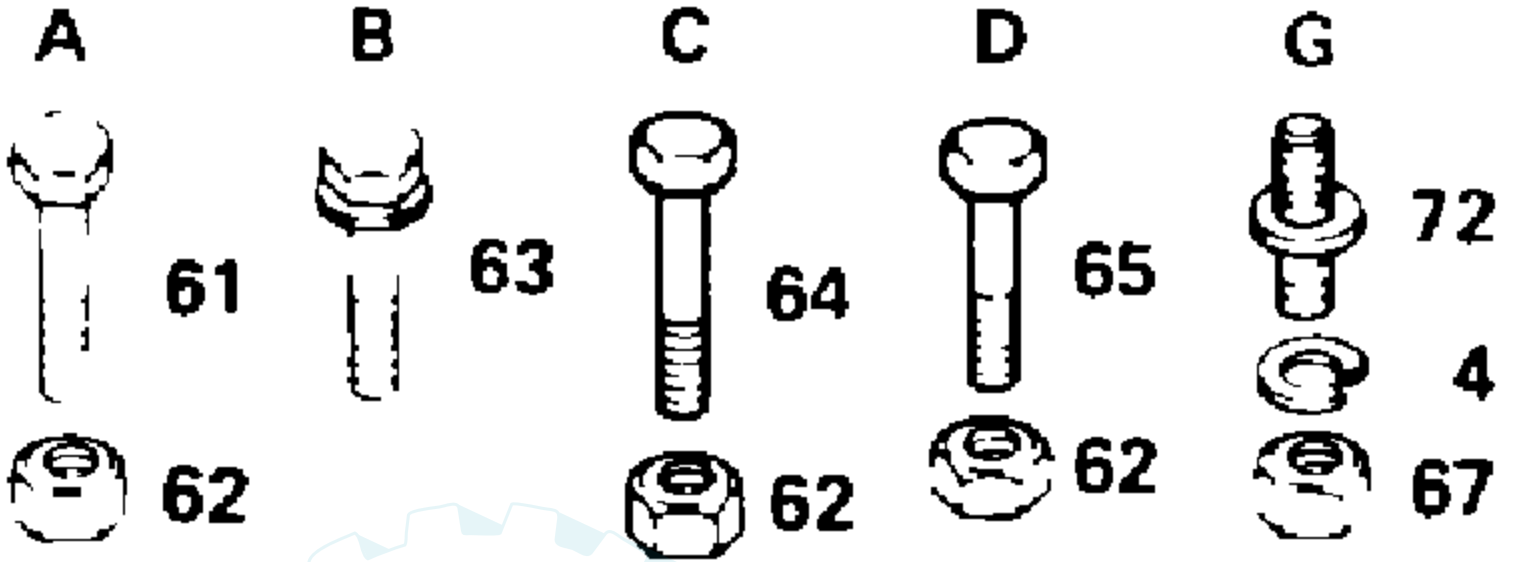

Ref #	Part Number	Qty	Description
4	10040600		LOCKWASHER
61	74760612		SUB= 74780612
62	73680600		SUB= 73690600
63	17490612		SCREW
64	74780616		BOLT
65	74760616		BOLT
67	73220600		NUT.HEX.3/8-16UNC
72	106615X		SUB= 677A928