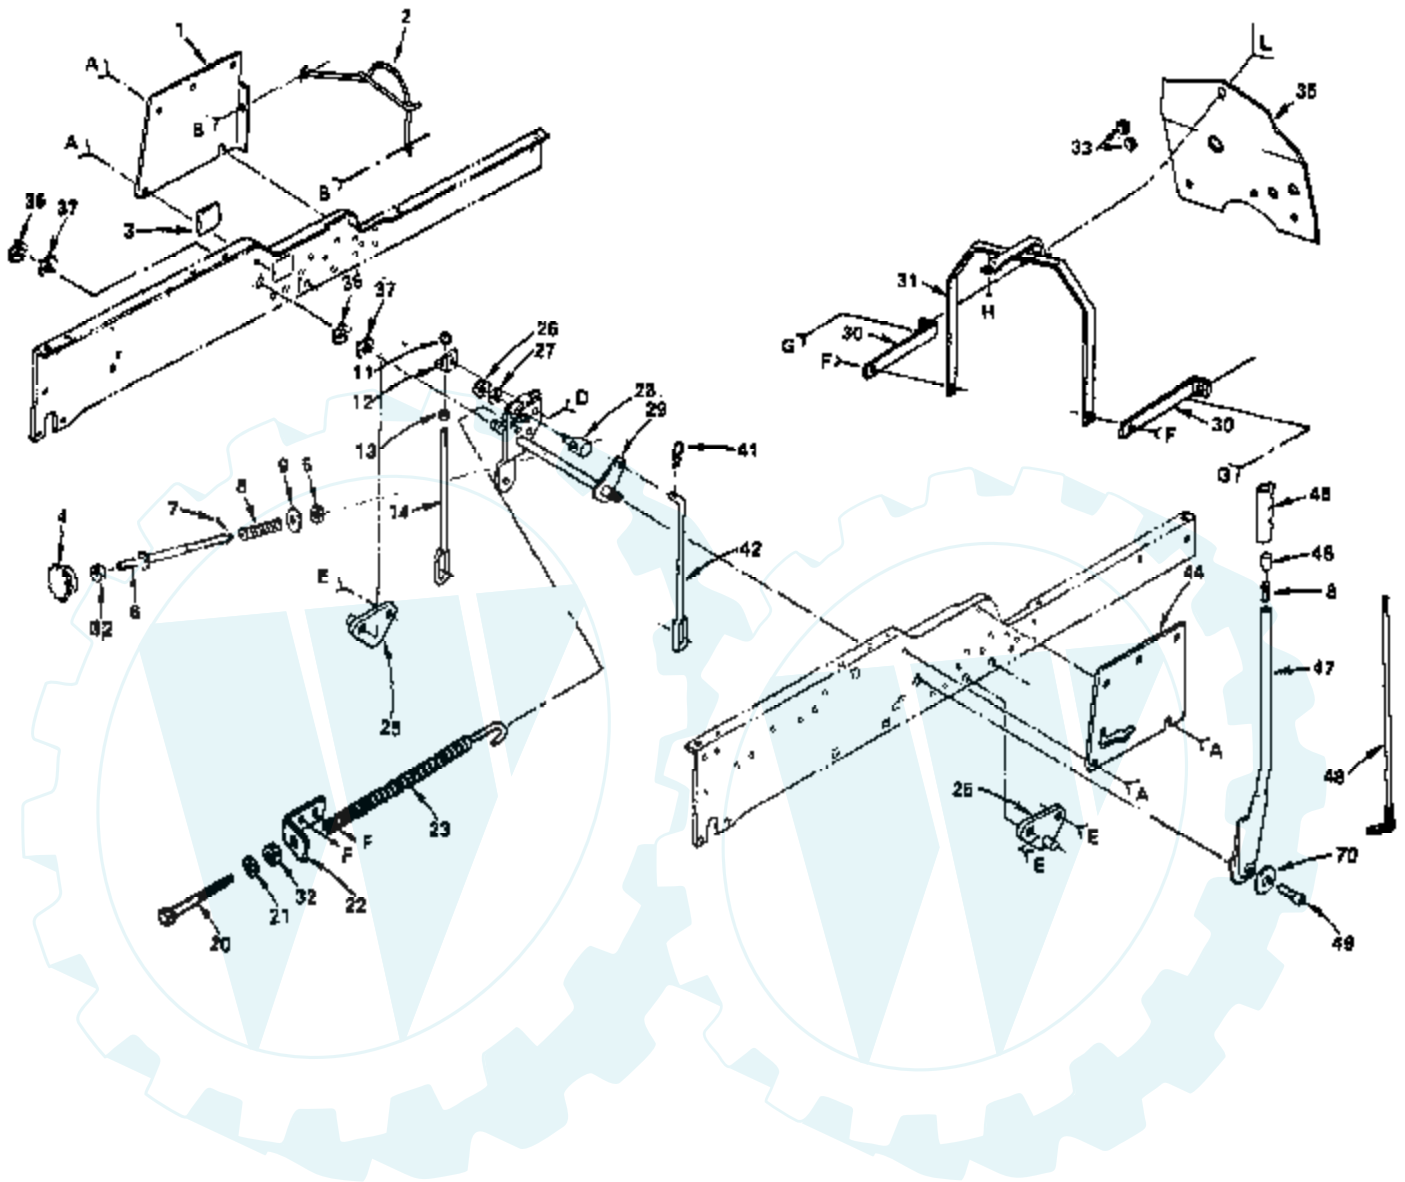

ROPER GT TRACTOR -- MODEL NUMBER GTK180BR

MOWER LIFT

Ref #	Part Number	Qty	Description
1	121044X		SUB= 532121046
2	110908X		SUB= 126651X
3	121794X		COVER ACCESS
4	121891X		HDLE ADJ LIFT
5	110807X		NUT T
6	110811X		ROD ADJ. T
7	76020308		SUB= 3145
8	2876H		SPRING T
9	19131016		WASHER
11	73800600		NUT
12	7594J		BRACKET T
13	73220600		NUT.HEX.3/8-16UNC
14	7596J		LINK-LIFT MOW T
20	5328J		BOLT-ADJ SPRING T
21	19131316		WASHER
22	5329J		SUB= 143363
23	674A247		SUB= 918674A247
25	105501X		SUSP BRACKET T
26	12000037		KLIP RING
27	19151216		WASHER
28	110810X		TRUNION LT
29	120137X		SUB= 145542
30	110903X		BRACKET T
31	106872X		SUB= 532128141
32	73350600		NUT
33	110436X		SUB= 9151R
35	122085X		"SHIELD HEAT, BASE"
36	12000022		E-RING
37	19292016		WASHER
41	4939M		SUB= 85902
42	105503X		LIFT LINK RH T
44	121043X		SUB= 532121045
45	109413X		GRIP
46	105723X		SUB= 125925X
47	121002X		SUB= 123096X
48	121006X		LEVER ROD LT
49	74780624		"BOLT,HEX"
70	10040600		LOCKWASHER