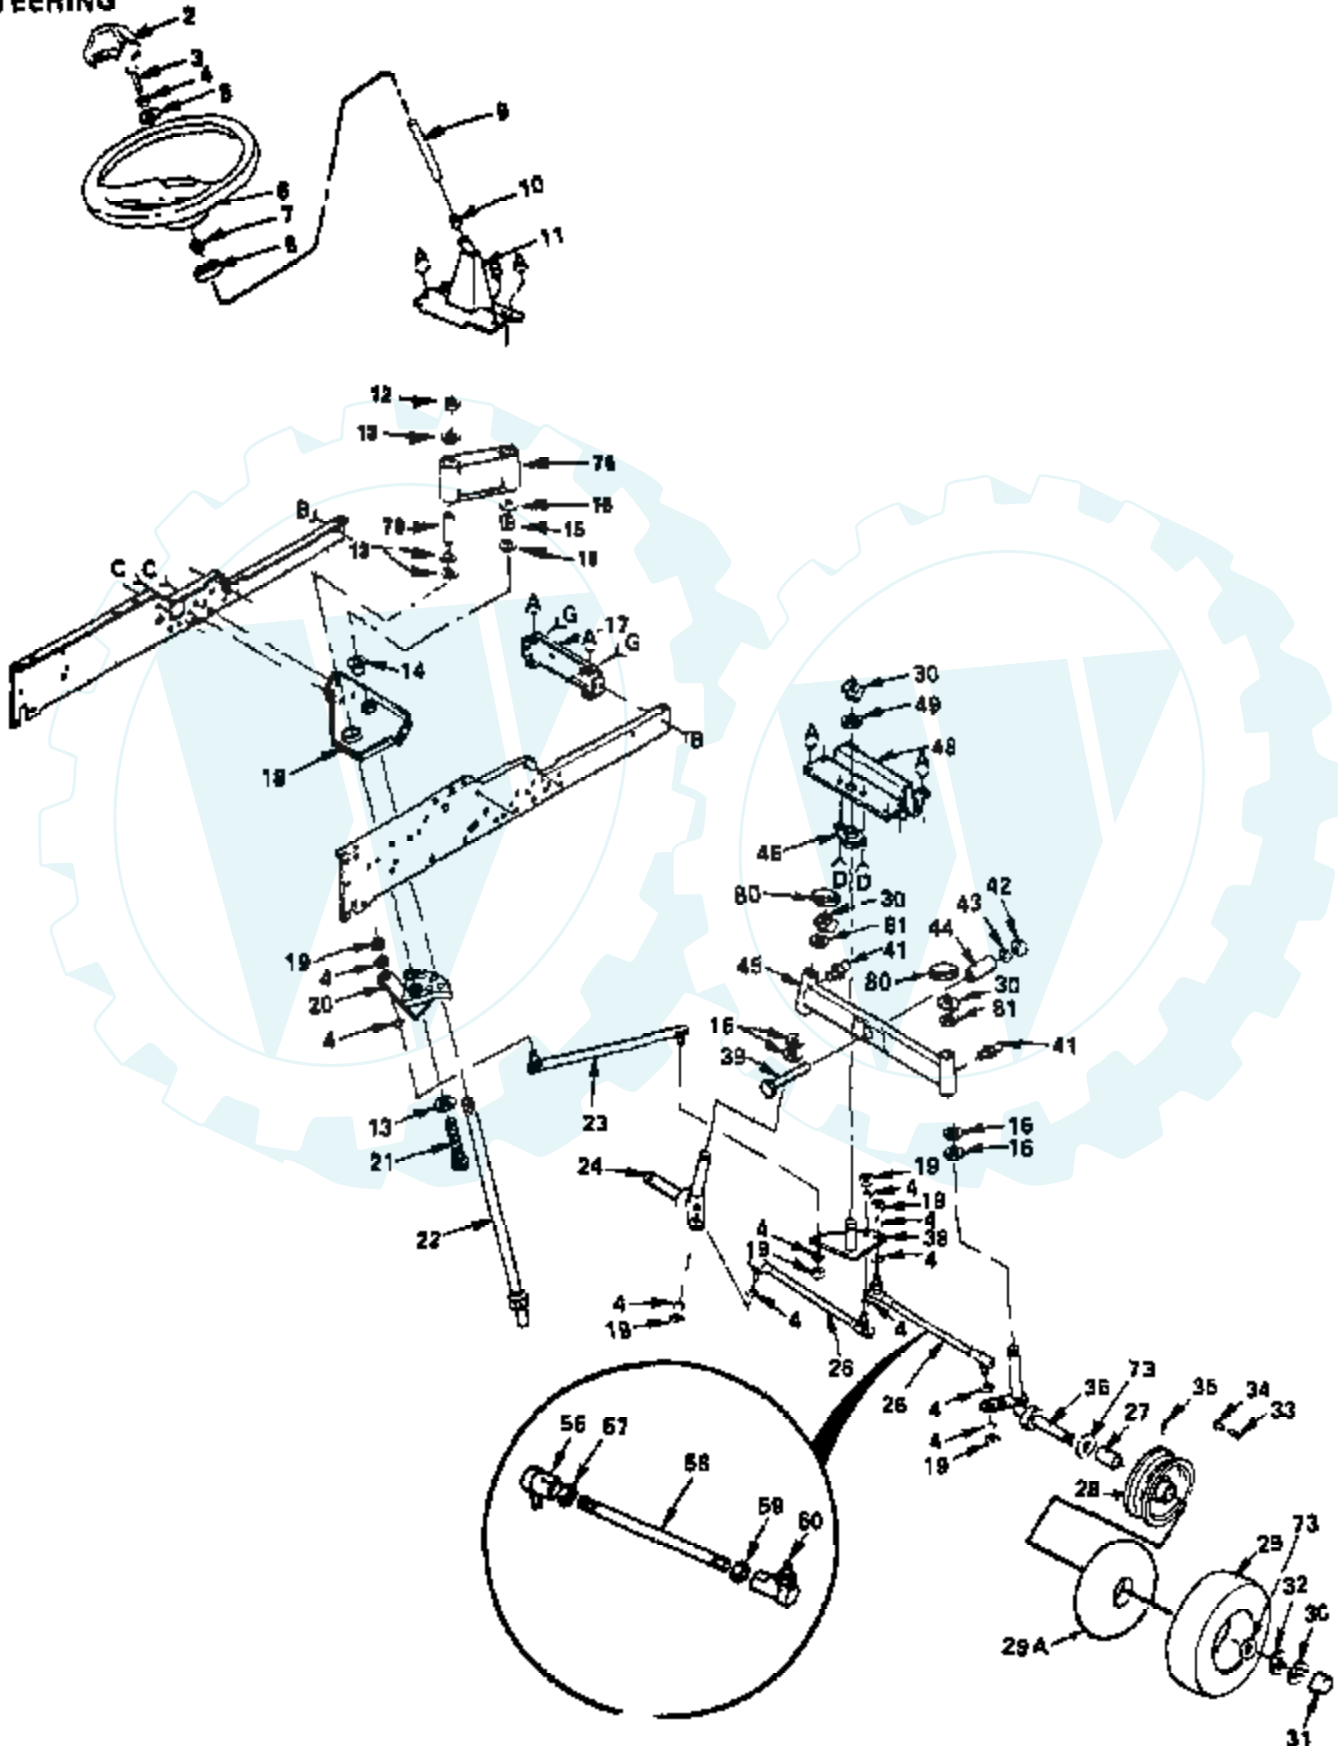

IGNITION SWITCH

POSITION	CIRCUIT
OFF	M-G
ON	B-L
START	B-S

**PTO SWITCH**

POSITION	CIRCUIT MAKE
OFF	B&E, C&D
ON	B&A, C&F

**ROPER GT TRACTOR -- MODEL NUMBER GTK180BR**

**STEERING**

Ref #	Part Number	Qty	Description
2	121584X		INSERT STEERING
3	74780616		BOLT
4	10040600		LOCKWASHER
5	19133808		WASHER T
6	121472X		SUB= 150546
7	100711L		ADAPTER LT
8	106943X		SPACER LT
9	108540X		TUBE
10	9038R		"T, BEARING"
11	101274N		SUPPORT ASSY T
12	73680800		NUT LTV
13	19172610		WASHER GT
14	104239X		"FLANGE GT, BEAR."
15	12000034		KLIP RING
16	6266H		WASHER .T
17	5213J		FRAME BRACKET GT
18	102439X		SUB= 144668
19	73610600		SUB= 7810H
20	120424X		SECTOR T
21	74780880		BOLT T
22	104591X		SHAFT STEERING GT
23	110497X		LINK.DRAG.T
24	121168X		SPINDLE LH
26	121159X		TIE ROD
27	9040H		"FLANGE, BEARING"
28	106228X		SUB= 106228X417
29	3938R		SUB= 122075X
29A	8134H		TUBE.16X6.5/7.5-8
30	12000029		RING
31	104757X		HUB CAP
32	121748X		WASHER
33	59192		VALVE CAP
34	65139		VALVE STEM LT
35	278H		FITTING LT
36	121167X		SPINDLE RH
38	108137X		"T, BELLCRANK"
39	74781044		BOLT
41	6855M		ZERK M
42	73221000		NUT X
43	10041000		WASHER
44	5298J		SUB= 136518
45	677H999		FRONT AXLE T
46	5292J		SUB= 140342
48	5284J		AXLE BRACKET T
49	19292016		WASHER
56	121161X		SUB= 109851X
57	73700600		NUT
58	121162X		ROD TIE
59	73360600		NUT
60	121160X		SUB= 109850X
73	121749X		WASHER
76	121177X		COLLAR
79	120199X		TUBE T
80	121232X		CAP
81	121748X		WASHER