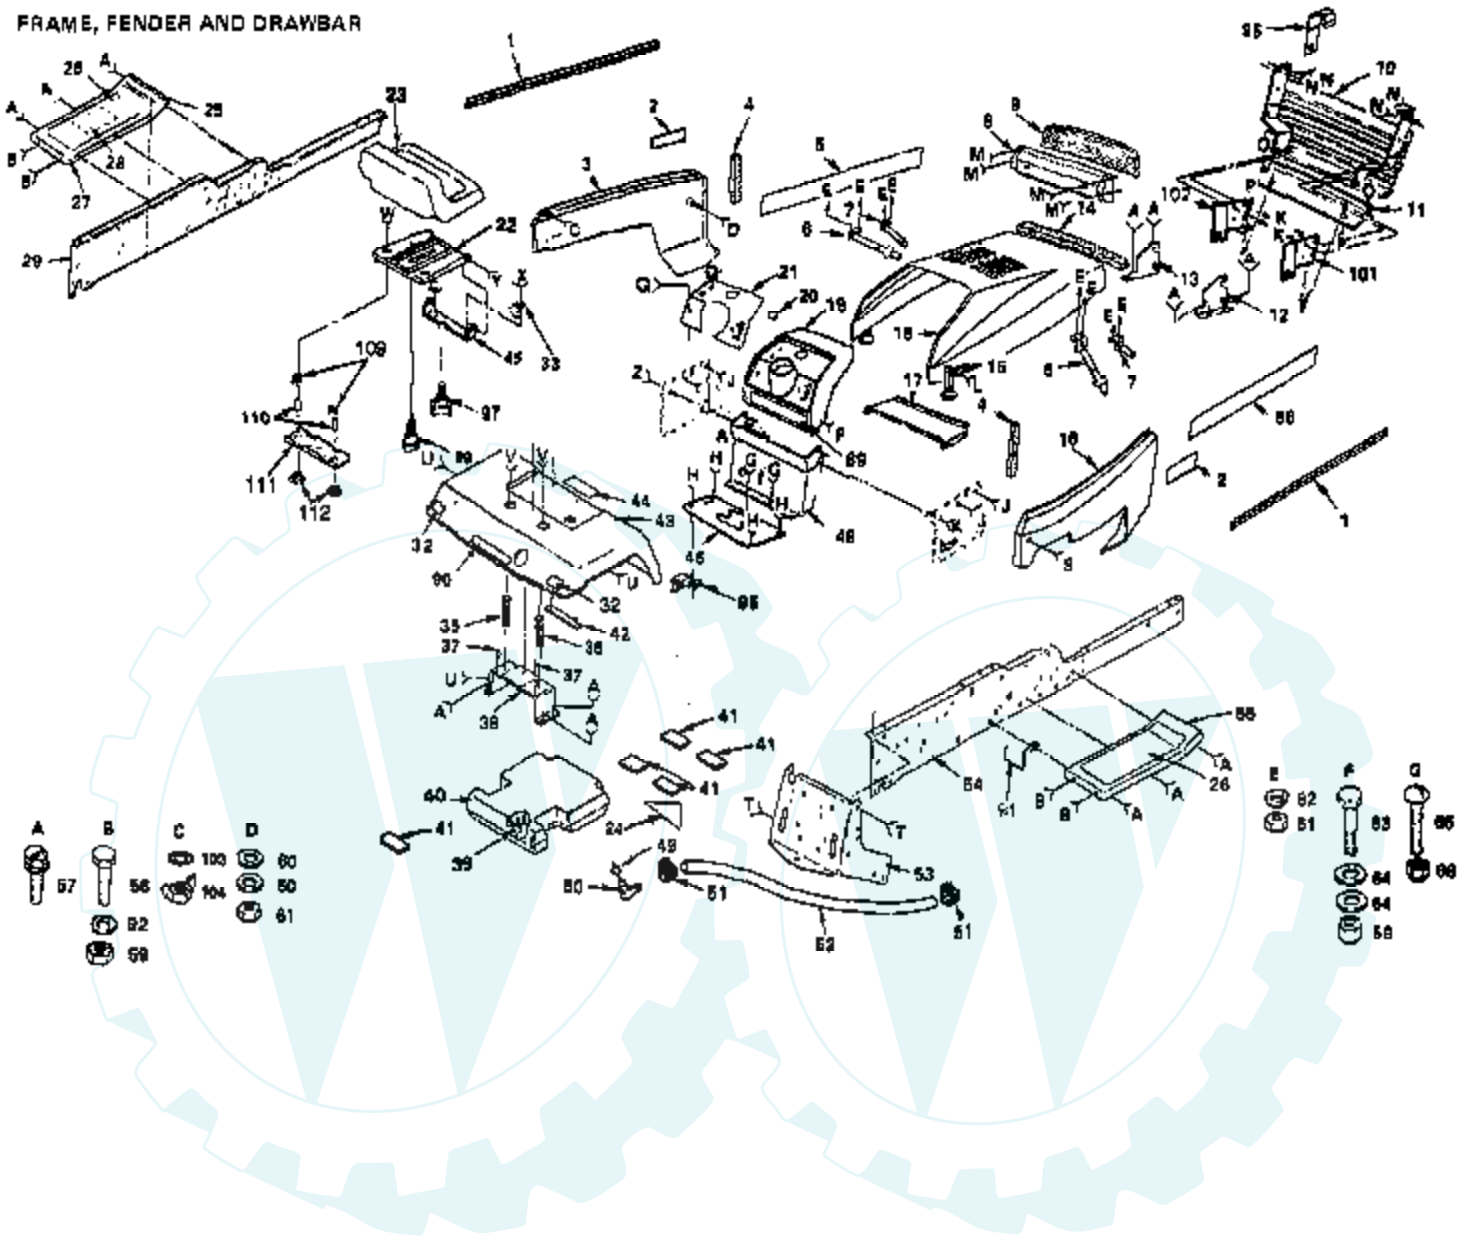

ROPER QT TRACTOR - - MODEL NUMBER GTK180BR

FRAME, FENDER AND DRAWBAR

Ref #	Part Number	Qty	Description
1	121589X		NLA
2	121972X		NLA
3	108372X388		SUB= 150302X505
4	106088X		FOAM STRIP T
5	121587X		NLA
6	106784X		SUB= 155013
7	104618X		SUB= 155013
8	104613X		SUB= 147717
9	106395X		LENS LT
10	122100X		GRILL ASSY
11	105419X388		NLA
12	110853X		SUPPORT RH YTH
13	110852X		SUPPORT LH YTH
15	109808X		HOOD LATCH T
16	108371X388		SUB= 140679X505
17	7985J		SUB= 140229
18	108370X388		SUB= 150301X505
19	121312X		DASH
20	8022J		PLUG-DASH T
21	121448X011		DASH PLATE
22	121247X		SUB= 155925
23	110840X		SUB= 140121
24	109984X		NLA
25	101892X		DECAL T
26	109864X		SUB= 108256X
27	105465X388		FOOTREST LH YT
28	106868X		DECAL T
29	110893X		SUB= 151630
32	106202X		REFLECTOR-TAIL YT
33	2751R		CLIP T
35	121067X		SPRING T
37	105531X		NUT-PUSH YT
38	105509X		SUB= 137113
39	121221X		SUB= 158990
40	106020X		SUB= 151346
41	106082X		PAD-SPACER LT
42	105511X		SUB= 140675
43	121642X388		FENDER
44	120822X		DECAL
45	105513X		SUB= 140551
46	106042X013		CVR SHAFT GATE
48	104608X		DASH ASSEMBLY
49	3645J		BUSHING OUTLET T
50	8710J		FUEL TANK STEM GT
51	6999R		SUB= 123487X
52	7834R		SUB= 8542R
53	7982J		SUB= 140506
54	110892X		SUB= 150383
55	105464X388		FOOTREST-R.H.
56	121588X		NLA
57	17490612		SCREW
58	74760612		SUB= 74780612
59	73680600		SUB= 73690600
60	19091216		WASHER PM
61	73220400		SUB= 50675
62	10090400		SUB= 10040400
63	74760616		BOLT
64	19131316		WASHER