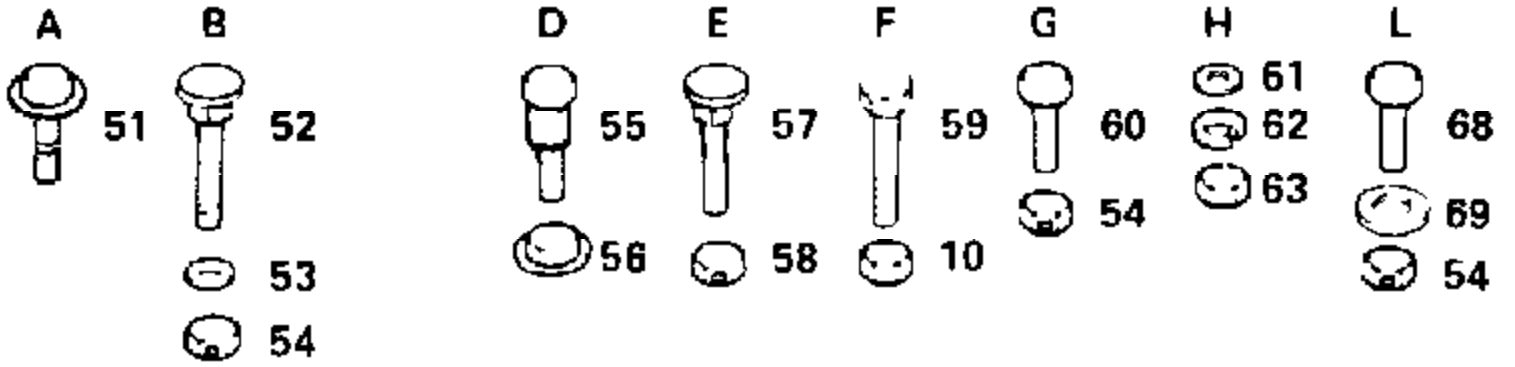

Ref #	Part Number	Qty	Description
10	73680600		SUB= 73690600
51	17490608		SCREW LT
52	72140508		BOLT
53	19111610		WASHER
54	73680500		SUB= 73690500
55	7901J		SHOULDER BOLT T
56	73900400		NUT T
57	72140606		BOLT
58	73930600		LOCKNUT
59	74760616		BOLT
60	74780408		BOLT
61	19091216		WASHER PM
62	10090400		SUB= 10040400
63	73220400		SUB= 50675
68	74760512		BOLT
69	19111216		WASHER M