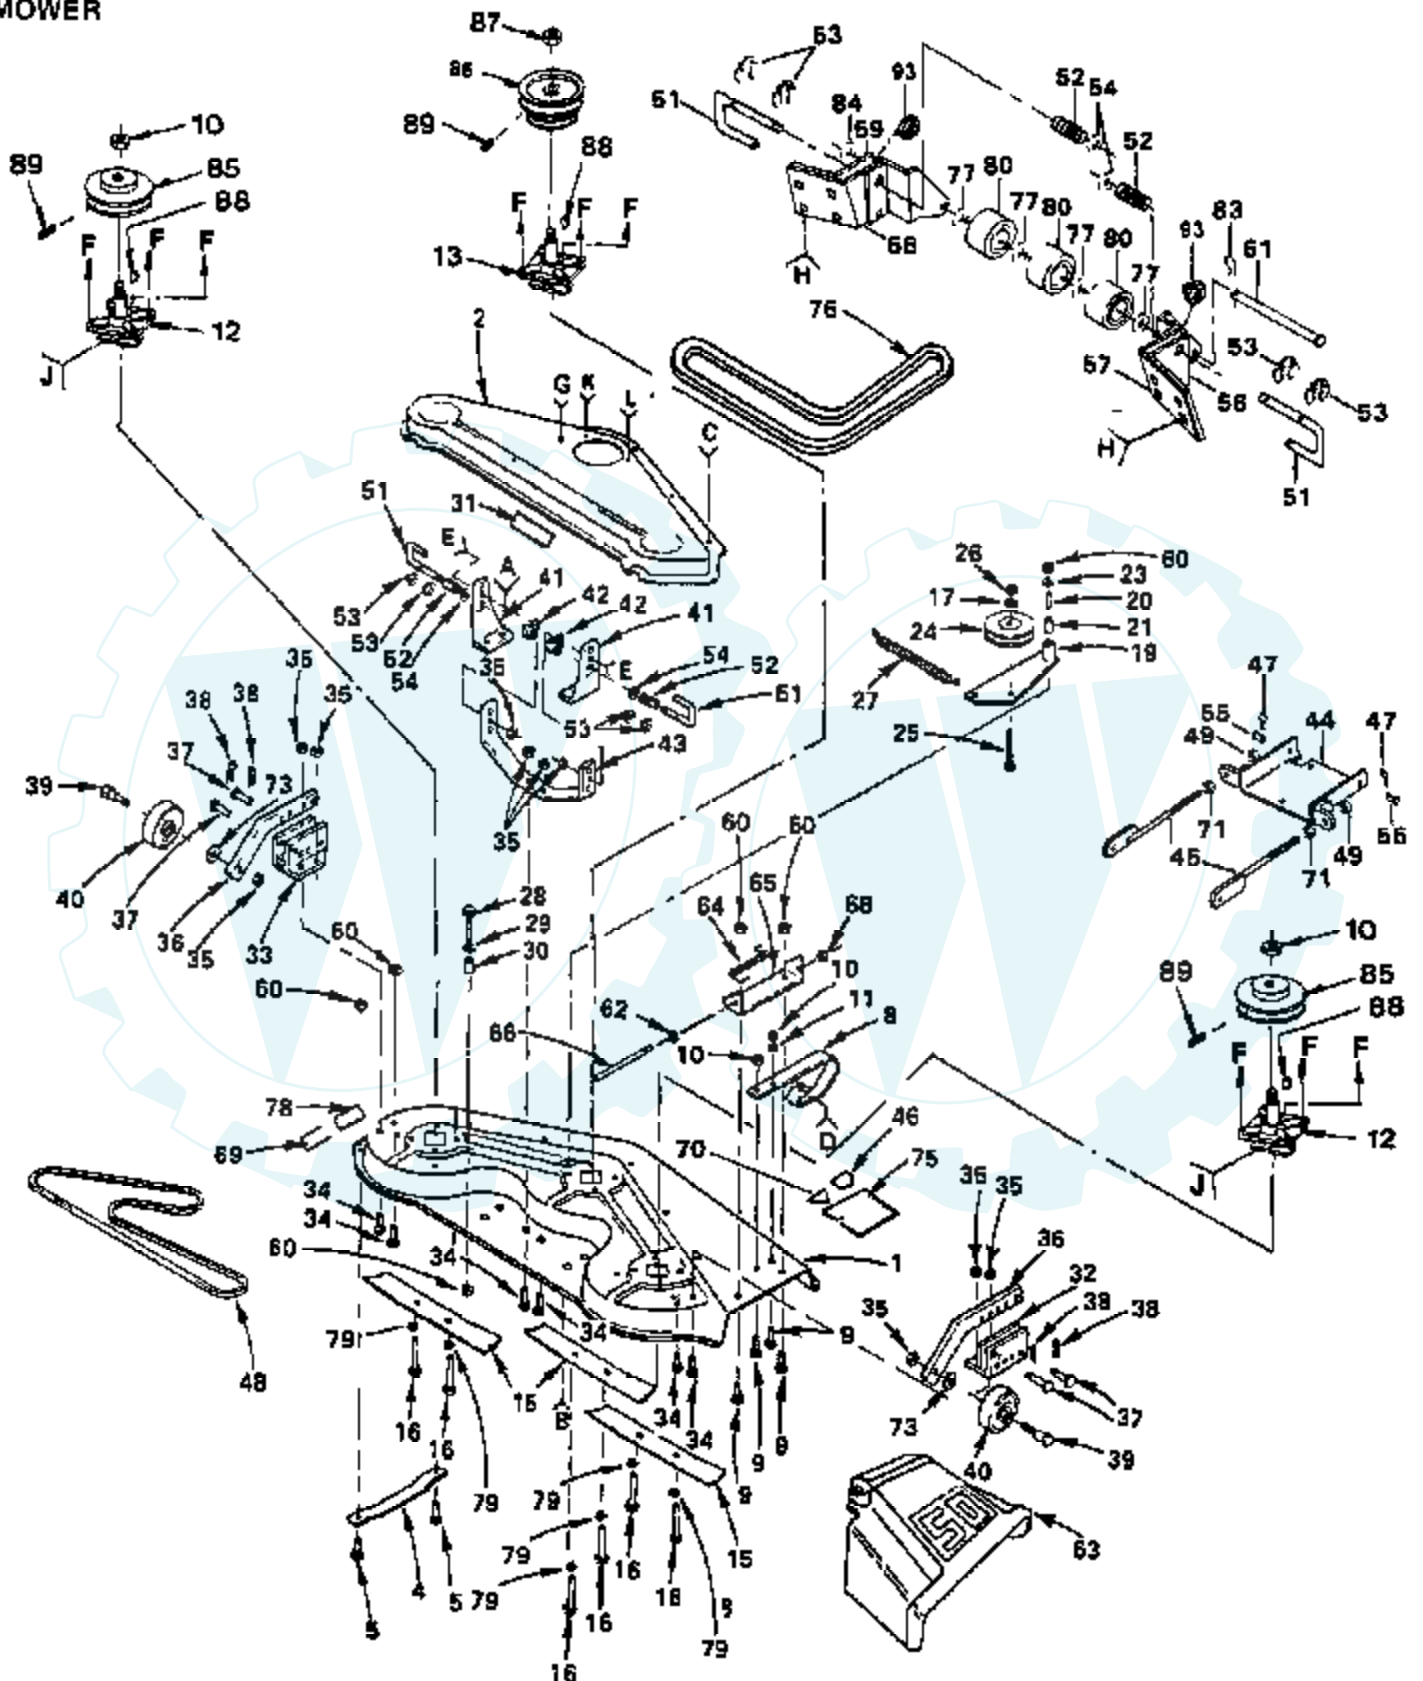

ROPER GT TRACTOR-MODEL NUMBERS GTK181AR AND GTK181AT

MOWER

Ref #	Part Number	Qty	Description
1	110545X		NLA
2	110543X		COVER DECK T
4	7631J		RUNNER-LH M
5	72110505		BOLT
8	120449X		SUB= 136320
9	72140506		BOLT
10	1685H		SUB= 68478
11	19111116		WASHER
12	677A344		MANDREL T
13	674A225		MANDREL T
15	3695J		SUB = 25743
16	74780712		BOLT.7/16-14X3/4
17	10040600		LOCKWASHER
19	674A213		ARM ASSY GT
20	7834J		SUB= 674A308
21	7835J		SUB= 674A308
23	19111610		WASHER
24	102403X		IDLER-FLAT T
25	74760624		SUB= 74930624
26	73220600		NUT.HEX.3/8-16UNC
27	104361X		SPRING T
28	74780520		BOLT
29	19111216		WASHER M
30	8438J		SPACER SPLIT LT
31	106224X		SUB= 139346
32	105448X		GUAGE WHL BRKT GT
33	105449X		GUAGE WHL BRKT GT
34	72240606		BOLT
35	73680600		SUB= 73690600
36	105453X		GUAGE WHL BAR GT
37	5565J		SUB= 139031
38	4939M		SUB= 85902
39	4898H		BOLT M
40	105455X		WHEEL.GAGE.BLK.PL
41	105433X		SUSP BRKT GT
42	110237X		SPACER GT
43	105434X		SUSP BRACE GT
44	109778X		SUB= 140741X431
45	109771X		BRACKET.SUSPEN.AS
46	78850		SUB= 85463
46	107339X		DECAL HYT
47	3146R		RETAINER.SPRING
48	3703J		V-BELT M
49	73680800		NUT LTV
51	105435X		RELEASE PIN GT
52	3720R		SPRING M
53	12000039		KLIP RING
54	19171612		WASHER GT
55	105440X		CLEVIS PIN GT
56	105458X		BRACKET T
57	109773X		BRACKET T
58	110997X		BRACKET T
59	120000X		BRACKET T
60	73680500		SUB= 73690500
61	109776X		PIVOT PIN T
62	19111016		WASHER
63	110509X		DEFLECTOR
64	106734X		SUB= 123713X