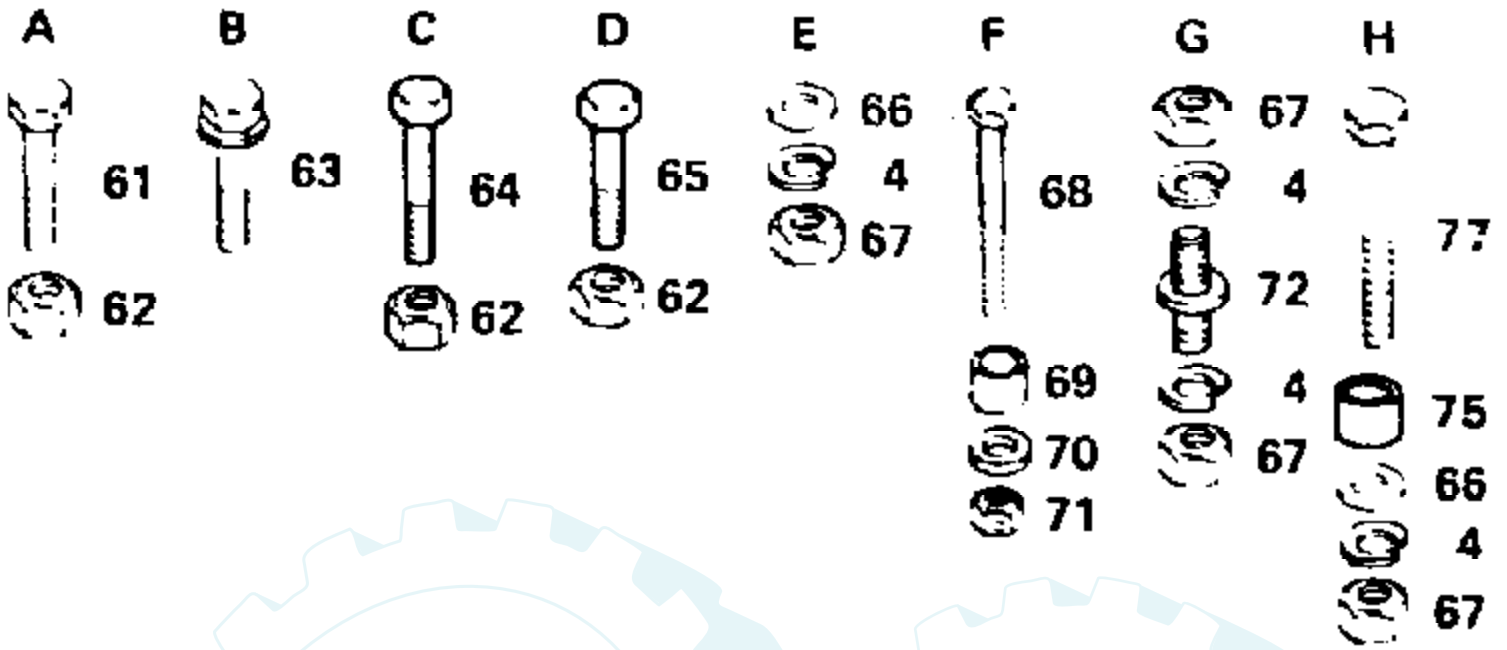

Ref #	Part Number	Qty	Description
3	17490508		SCREW LT
6	10040500		LOCKWASHER
7	73220500		NUT.HEX.5/16-18
9	72140506		BOLT
10	1685H		SUB= 68478
11	19111116		WASHER
14	17490612		SCREW
22	72110522		BOLT
34	72240606		BOLT
35	73680600		SUB= 73690600
50	74760622		BOLT
74	72240608		BOLT
90	6855M		ZERK M
91	3700J		BRACKET RH M
92	3701J		BRACKET T

Ref #	Part Number	Qty	Description
4	10040600		LOCKWASHER
61	74760612		SUB= 74780612
62	73680600		SUB= 73690600
63	17490612		SCREW
64	74780616		BOLT
65	74760616		BOLT
66	19131413		WASHER
67	73220600		NUT.HEX.3/8-16UNC
68	74930516		BOLT GT
69	100644K		BUSHING LT
70	19111416		WASHER
71	73680500		SUB= 73690500
72	106615X		SUB= 677A928
75	102933X		SPLIT SPACER YTV
77	74760636		BOLT

Ref #	Part Number	Qty	Description
60	8921R		SUB= 109850X
62	73680600		SUB= 73690600
73	19252616		SUB= 121748X
74	74760632		SUB= 74930632
76	120195X		SUB= 121177X
78	120200X		NYLINER T
80	120448X		CLAMP T

Ref #	Part Number	Qty	Description
63	7398H		RACE T
64	4203R		LOW SPEED GEA T
65	4204R		REVERSE GEAR T
66	2898J		KEY T
67	4926H		RING STD
68	4205R		INTERMED GEAR T
69	4206R		SUB= 532004206
70	1370H		"T, BEARING"
71	633A69		CLUSTER GEAR T
72	208J		INPUT SHAFT T
73	4201R		LO SPEED PINION T
74	12000002		SUB= 2225J
75	1153R		IDLER GEAR T
76	7392H		WASHER T
77	3990H		BRNG T
78	73220500		NUT.HEX.5/16-18
81	6270H		SEAL STD
82	7384H		SHAFT T
83	100196K		SUB= 106932X
84	5384J		GEAR SHIFT LVR T
85	2978J		CAP T
86	633A85		COVER AND PIN T
87	8739H1		GUIDE BALL T
88	4924H		SPRING TI
89	19151516		WASHER
90	110542X		SEAL T
91	19181511		WASHER
92	75J		GEAR SHIFT GA T
93	6274H		GASKET T
94	76020412		COTTER PIN
95	10040500		LOCKWASHER
96	74760514		BOLT
97	633A109		GEAR SHFT LVR T
98	105474X		TRANSAXLE GTV