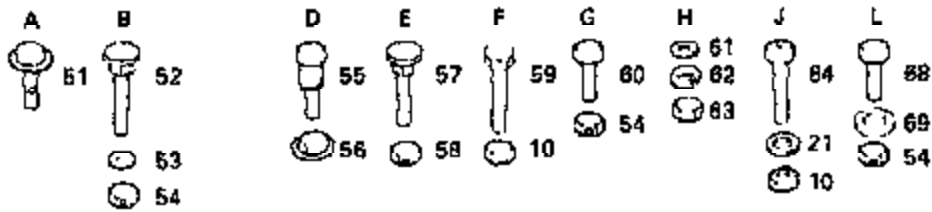

**FRAME, FENDER AND DRAWBAR**

Ref #	Part Number	Qty	Description
57	17490612		SCREW
59	73680600		SUB= 73690600
60	19091216		WASHER PM
63	74760616		BOLT
66	73680500		SUB= 73690500
67	17240408		SUB= 17720408
68	72140506		BOLT
69	74191008		SCREW
70	10071000		LOCKWASHER
71	2029J		WELDNUT
72	17211010		SCREW LT
73	104755X		""J"" FASTENER LT"
74	7605J		BOLT T
75	73680400		SUB= 73690400
76	17890412		SUB= 17490412
77	17490512		SCREW
78	191111212		
79	74981020		SCREW
80	7206J		SPACER LT
81	19070818		WASHER
82	73731000		NUT
83	74760716		BOLT
84	73680700		NUT GTV
85	17490608		SCREW LT
88	105529X		SUB= 139888
96	17490608		SCREW LT
105	74760620		SUB= 74780620

**ROPER GT TRACTOR—MODEL NUMBERS GTK181AR AND GTK181AT**

**MOWER LIFT**

Ref #	Part Number	Qty	Description
10	73680600		SUB= 73690600
21	19131316		WASHER
51	17490608		SCREW LT
52	72140508		BOLT
53	19111610		WASHER
54	73680500		SUB= 73690500
55	7901J		SHOULDER BOLT T
56	73900400		NUT T
57	72140606		BOLT
58	73930600		LOCKNUT
59	74760616		BOLT
60	74350512		BOLT LT
61	19091216		WASHER PM
62	10090400		SUB= 10040400
63	73220400		SUB= 50675
64	74760612		SUB= 74780612
68	74760512		BOLT
69	19111216		WASHER M