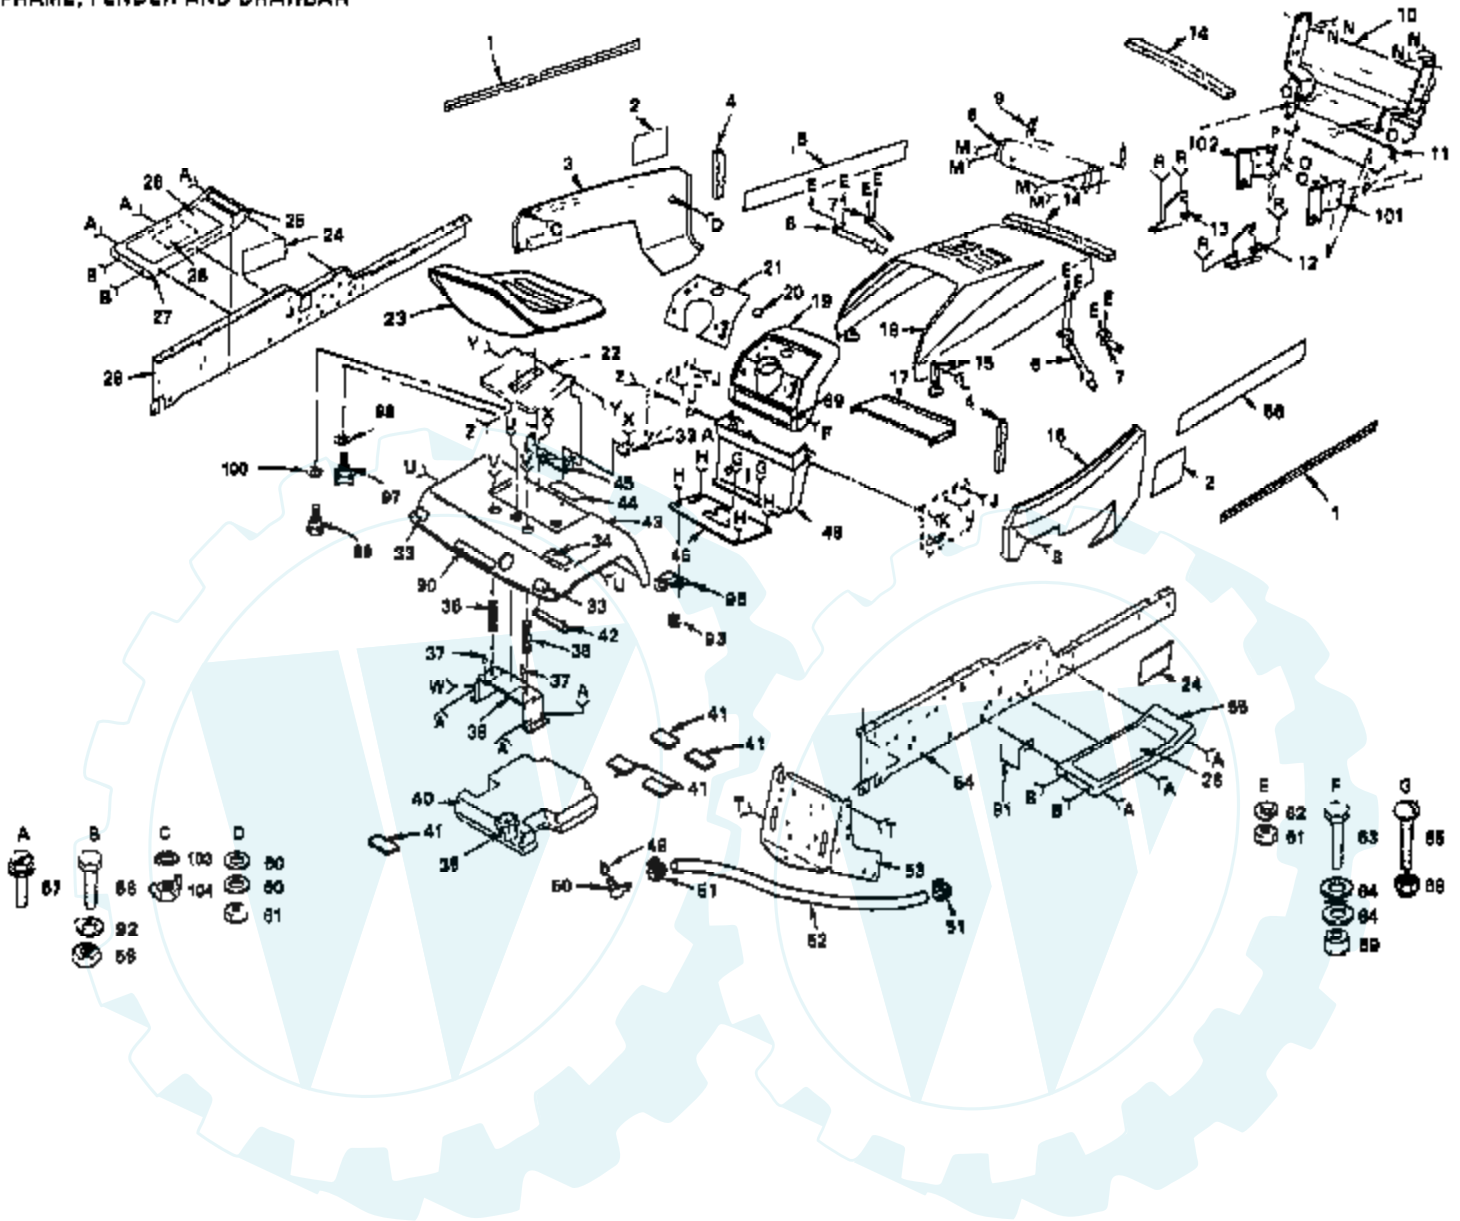

**ROPER GT TRACTOR—MODEL NUMBERS GTK181AR AND GTK181AT**

**FRAME, FENDER AND DRAWBAR**

Ref #	Part Number	Qty	Description
1	104646X		NLA
2	104639X		NLA
3	108372X388		SUB= 150302X505
4	106088X		FOAM STRIP T
5	104643X		NLA
6	106784X		SUB= 155013
7	104618X		SUB= 155013
8	104613X		SUB= 147717
9	106395X		LENS LT
10	104628X		GRILL GT
11	105419X388		NLA
12	110853X		SUPPORT RH YTH
13	110852X		SUPPORT LH YTH
14	109458X		FOAM STRIP T
15	109808X		HOOD LATCH T
16	108371X388		SUB= 140679X505
17	7985J		SUB= 140229
18	108370X388		SUB= 150301X505
19	106796X		DASHBOARD T
20	8022J		PLUG-DASH T
21	110790X		NLA
21	110791X		DECAL-DASHBOARD (GTK181AT ONLY)
22	121069X		SUB= 155925
23	110840X		SUB= 140121
24	104640X		NLA
25	4900J		DECAL T
26	109864X		SUB= 108256X
27	105465C388		SUB= 105465X388
28	106868X		DECAL T
29	110893X		SUB= 151630
33	106202X		REFLECTOR-TAIL YT
34	7178J		DECAL-CAUTION
34	101893X		NLA
35	121067X		SPRING T
36	121068X		SPRING T
37	105531X		NUT-PUSH YT
38	105509X		SUB= 137113
39	109462X		SUB= 158990
40	106020X		SUB= 151346
41	106082X		PAD-SPACER LT
42	105511X		SUB= 140675
43	109593X388		SUB= 121642X417
44	106974X		SUB= 133796
44	108658X		SUB= 120822X
45	105513X		SUB= 140551
46	106042X		SUB= 106042X012
48	104608X		DASH ASSEMBLY
49	3645J		BUSHING OUTLET T
50	8410J		
51	6999R		SUB= 123487X
52	7834R		SUB= 8542R
53	7982J		SUB= 140506
54	110892X		SUB= 150383
55	105464X388		FOOTREST-R.H.
56	104644X		NLA
57	17490612		SCREW
58	74760612		SUB= 74780612
59	73680600		SUB= 73690600