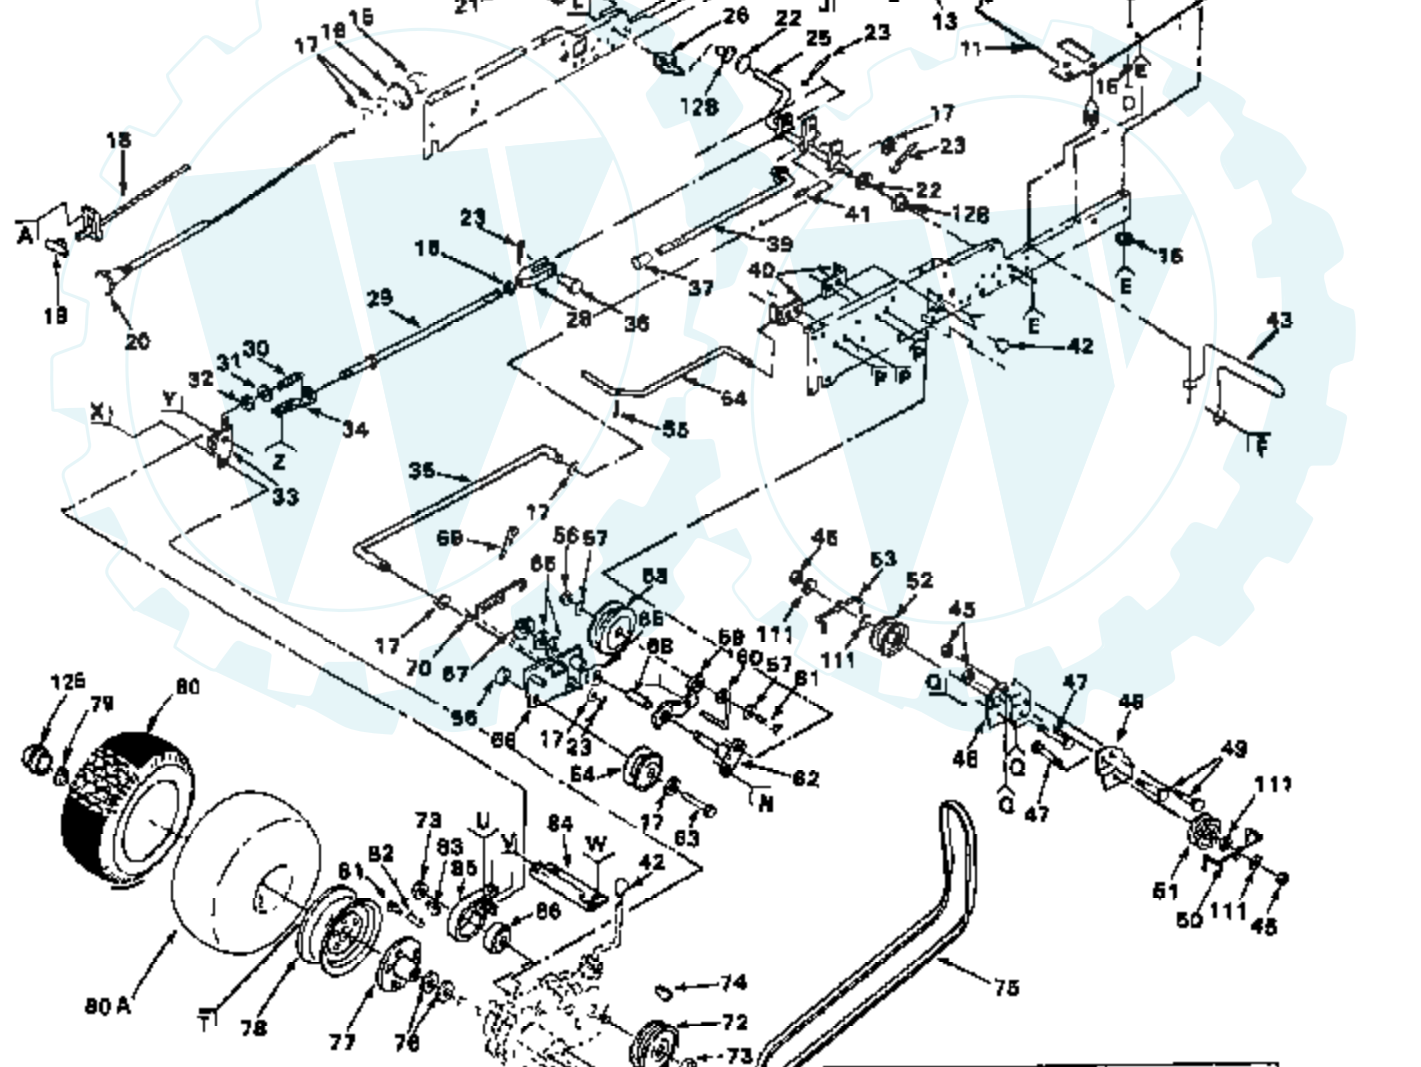

ROPER GT TRACTOR—MODEL NUMBERS GTK181AR AND GTK181AT

GROUND DRIVE

- A 87
- B 130
- C 96
- D 96
- E 100
- F 112
- H 101
- J 102
- K 103
- L 105
- M 98
- N 101

- P 126
- Q 107
- R 112
- S 114
- T 116

- U 117
- V 119
- W 118
- X 124
- Y 121
- Z 109
- AA 123

OPTIONAL EQUIPMENT	
Spark Arrester	120615X

Ref #	Part Number	Qty	Description
1	120368X		NLA
2	110865X		
3	110891X		EXHAUST TUBE T
4	120237X		GASKET T
5	17670407		SUB= 17720408
6	110888X		SUB= 127881
7	120374X		VALVE T
8	110947X		CHAFF GUARD T
9	110869X		SUB= 133692
10	120361X		AIR DUCT COVER
11	110867X		"ENG. T, BASE"
12	104577X		ADAPTER T
13	120331X		PULLEY GT
14	5304J		ACT-SWITCH T
15	73610600		SUB= 7810H
16	11050600		LOCKWASHER
17	19131316		WASHER
18	110878X		SUB= 132756
19	61159		KNOB
20	110879X		SUB= 532132780
21	8883R		PEDAL COVER T
22	19252016		SUB= 121749X
23	76020312		SUB= 3145
25	104375X		SHAFT ASSY GT
26	104601X		BRKT SWITCH GT
28	100604K		YOKE GTV
29	5308J		BRAKE ROD T
30	7241J		SPRING T
31	19131614		WASHER
32	73530600		SUB= 7810H
33	677A637		BRAKE BRKT ASSY T
34	7229J		GUIDE ROD T
35	101356L		ROD CLUTCH GTV
36	5102J		CLEVIS PIN T
37	71673		PLUNGER CAP T
39	109767X		SUB= 136284
40	105598X		ROD BRACKET GT
41	5142H		ROLL PIN STD
42	100196K		SUB= 106932X
43	108885X		GUARD MUFFLER HYT
45	108885X		GUARD MUFFLER HYT
45	73680600		SUB= 73690600
46	121063X		SUB= 139995
47	72110616		BOLT
48	121065X		BRACKET T
49	72140606		BOLT
50	120157X		BELT GUARD T
51	102403X		IDLER-FLAT T
52	101344L		PULLEY V IDLR GTV
53	120158X		SUB= 106023X
54	101345M		ROD SHIFT GTV
55	76020616		SUB= 76020624
56	73930600		LOCKNUT
57	19131413		WASHER
58	104360X		SUB= 131494
59	101347L		BRACKET GTV
60	105597X		BELT RETAINER GT
61	74760632		SUB= 74930632