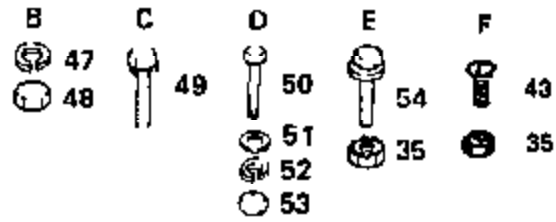

ROPER GT TRACTOR—MODEL NUMBERS GTK181AR AND GTK181AT

ELECTRICAL

Ref #	Part Number	Qty	Description
35	73951000		"NUT,KEPS"
43	74641008		SUB= 71031008
47	10090400		SUB= 10040400
48	73350400		NUT
49	17190408		SCREW ST
50	74760412		BOLT LT
51	19091016		WASHER
52	10040400		LOCKWASHER
53	73220400		SUB= 50675
54	71031008		SCREW
	110547X		SUB= 110546X
	109619X		NLA