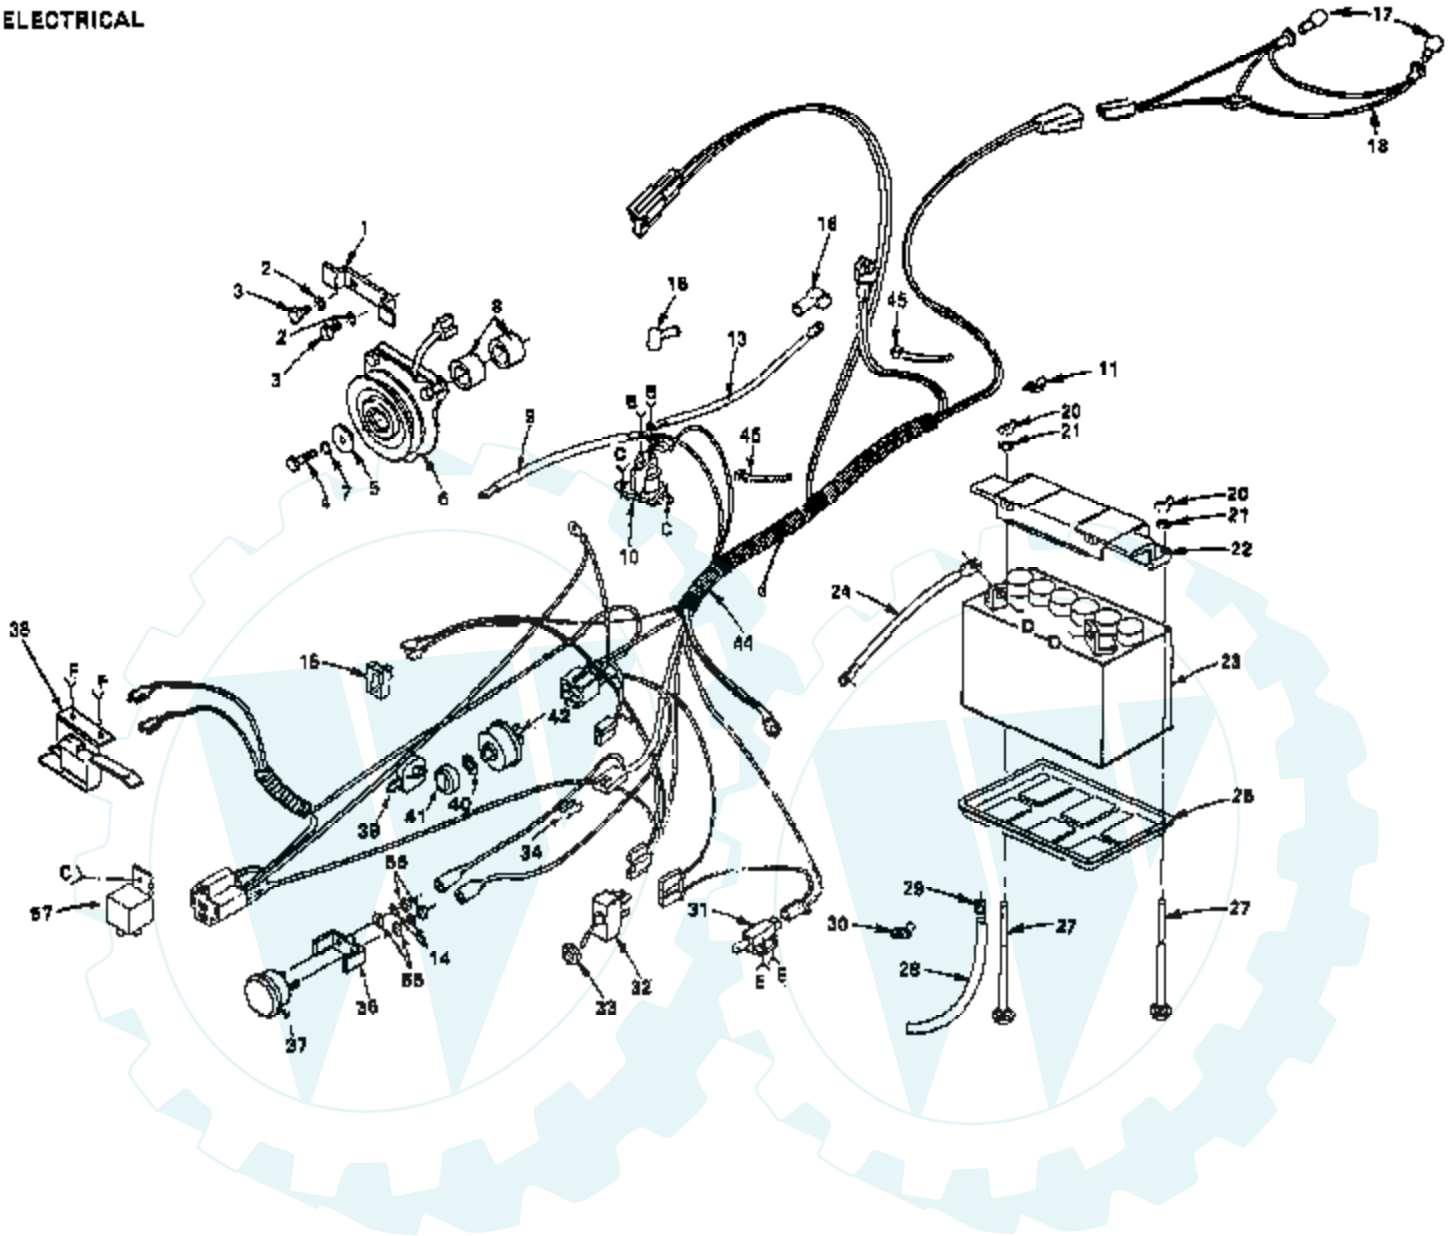

**ROPER GT TRACTOR—MODEL NUMBERS GTK181AR AND GTK181AT**

**ELECTRICAL**

Ref #	Part Number	Qty	Description
1	110882X		STOP T
2	10040600		LOCKWASHER
3	74780612		BOLT
4	74610712		
5	19151210		SUB= 108252X
6	109550X		CLUTCH.ELECTRIC.T
7	10040700		LOCKWASHER
8	106367X		SPACER-CLUTCH GT
9	4206J		CABLE-BATTERY T
10	109081X		SUB= 146154
11	4171R		CLIP T
13	5115J		SUB= 5114J
14	10101000		SUB= 10071000
15	110712X		SWITCH LT
16	719J		SUB= 154336
17	7662J		SUB= 4152J
18	110859X		HARNESS T
20	73490400		SUB= 146525
21	11030400		LOCKWASHER GT
22	102476X		SUB= 150109
23	227J		SUB= 123899X
24	4207J		CABLE T
26	7603J		"TRAY T, BATTERY"
27	72240460		BOLT
28	100541K		SUB= 7697J
29	109596X		HOSE CLAMP T
30	100207K		CLIP GTV
31	104445X		SWITCH-INTER. GT
32	4021J		SWITCH.PTO.T
33	4022J		HEX NUT T
34	6347R		FUSE-30 AMP
36	6009J		SUB= 532131708
37	9433R		AMMETER T
38	121064X		SWITCH T
39	109434X		KEY MOLDED
40	109788X		SUB= 124211X
41	109787X		SUB= 147626
42	4406R		SUB= STD365402
44	110939X		HARNESS T
45	7192J		WIRE TIE
55	19070818		WASHER
56	73911000		NUT
57	109748X		RELAY ASSY T
	110547X		SUB= 110546X
	109619X		NLA