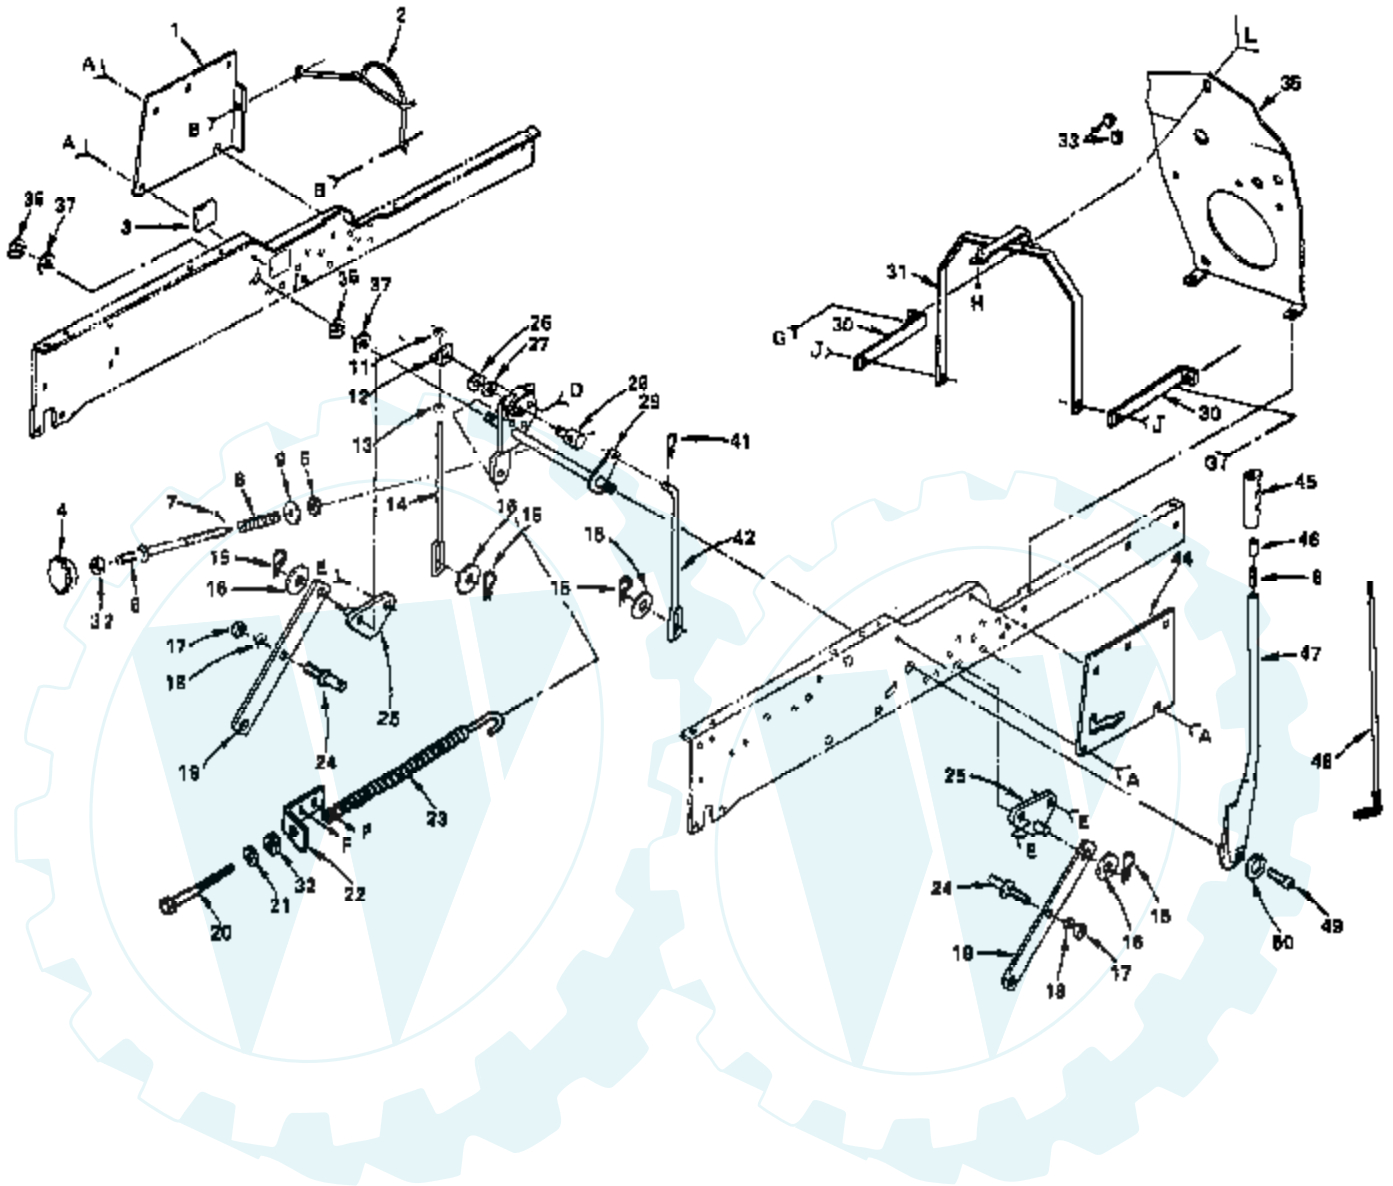

### ELECTRICAL

Ref #	Part Number	Qty	Description
35	73951000		"NUT,KEPS"
43	74641008		SUB= 71031008
47	10090400		SUB= 10040400
48	73350400		NUT
49	17190408		SCREW ST
50	74760412		BOLT LT
51	19091016		WASHER
52	10040400		LOCKWASHER
53	73220400		SUB= 50675
54	71031008		SCREW
	110547X		SUB= 110546X
	109619X		NLA

ROPER GT TRACTOR—MODEL NUMBERS GTK181AR AND GTK181AT

MOWER LIFT

Ref #	Part Number	Qty	Description
1	121044X		SUB= 532121046
2	110908X		SUB= 126651X
3	105505X		SUB= 121794X
4	100734K		SUB= 138057
5	110807X		NUT T
6	110811X		ROD ADJ. T
7	76020308		SUB= 3145
8	2876H		SPRING T
9	19131016		WASHER
11	73800600		NUT
12	7594J		BRACKET T
13	73220600		NUT.HEX.3/8-16UNC
14	7596J		LINK-LIFT MOW T
15	9135R		SPRING H
16	19171713		SUB= 146537
17	73220800		NUT
18	10040800		LOCKWASHER
19	105429X		SUSPENSION ARM GT
20	5328J		BOLT-ADJ SPRING T
21	19131316		WASHER
22	5329J		SUB= 143363
23	674A247		SUB= 918674A247
24	105413X		PIVOT STUD GT
25	105501X		SUSP BRACKET T
26	12000037		KLIP RING
27	19151216		WASHER
28	110810X		TRUNION LT
29	120137X		SUB= 145542
30	110903X		BRACKET T
31	106872X		SUB= 532128141
32	73350600		NUT
33	110436X		SUB= 9151R
35	110872X		SUB= 122085X
36	12000022		E-RING
37	19292016		WASHER
41	4939M		SUB= 85902
42	105503X		LIFT LINK RH T
44	121043X		SUB= 532121045
45	109413X		GRIP
46	105723X		SUB= 125925X
47	121002X		SUB= 123096X
48	121006X		LEVER ROD LT
49	74780624		"BOLT,HEX"
50	10040600		LOCKWASHER