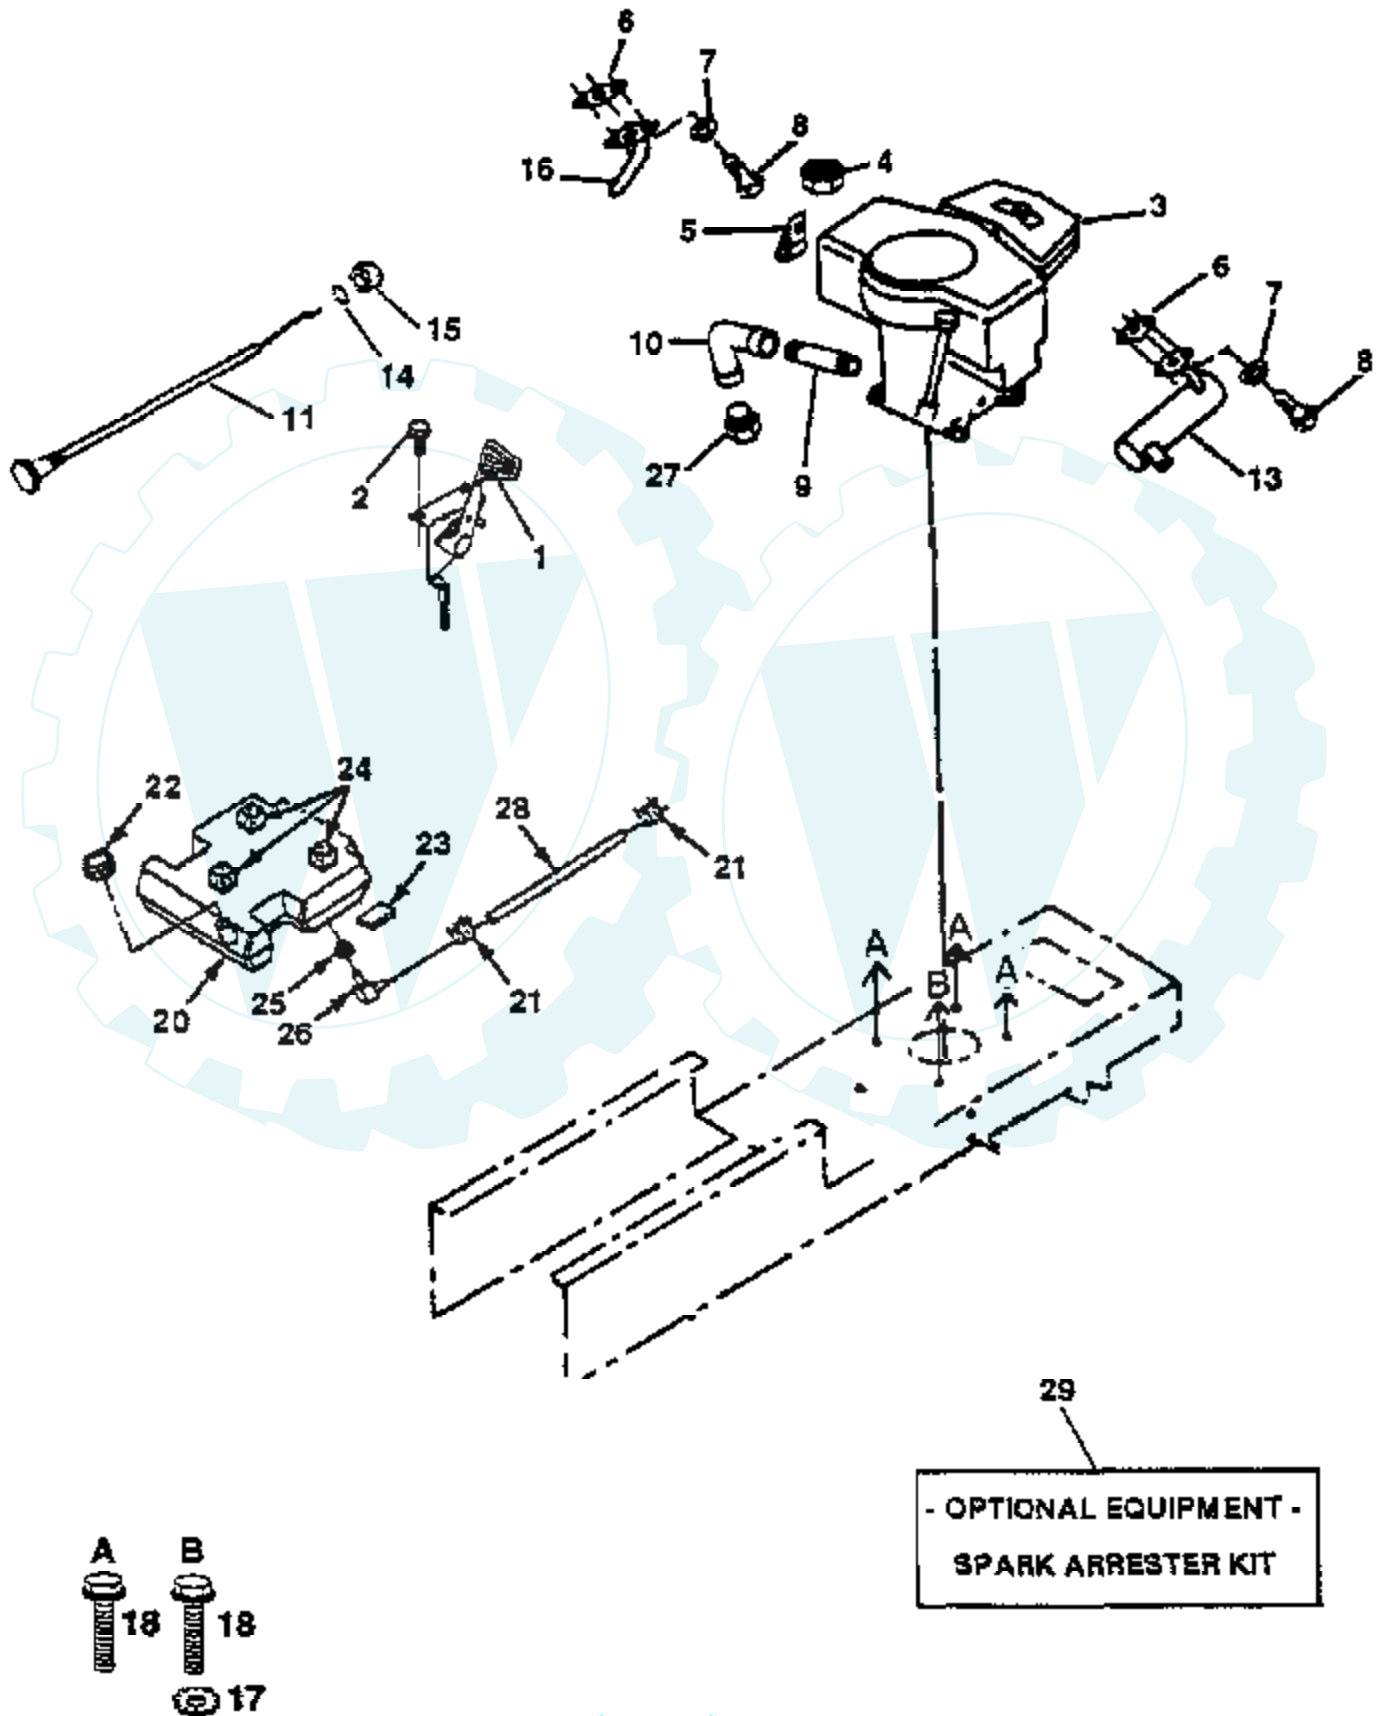

18 HP 44" TRACTOR - - MODEL NUMBER GT4418A

ENGINE

Ref #	Part Number	Qty	Description
1	137214		CONTROLTHROTTL
2	17720410		SCREW LT
3	422707		ENGINE B&S 18HP
4	73510600		NUT
5	2751R		CLIP T
6	8545J		SUB= 272250
7	10040400		LOCKWASHER
8	74780412		SUB= 74780414
9	13280336		PIPE NIPPLE LT
10	13200300		ELBOW
11	132779		CHOKE CONTROL
13	108373X		MUFFLER HYT
14	11050600		LOCKWASHER
15	73610600		SUB= 7810H
16	100229L		EXHAUST TUBE T
17	11050600		LOCKWASHER
18	17490624		SCREW LT
20	141291		TANK FUEL 1.9 NAT
21	123487X		HOSE CLAMP
22	140527		CAP ASM FUEL
23	109227X		PAD IDLER TI
24	106082X		PAD-SPACER LT
25	3645J		BUSHING OUTLET T
26	139277		STEM.TANK.FUEL
27			CHECK WITH SUPPLIER
28	8543R		FUEL LINE T
29	137180		SUB= 532137180