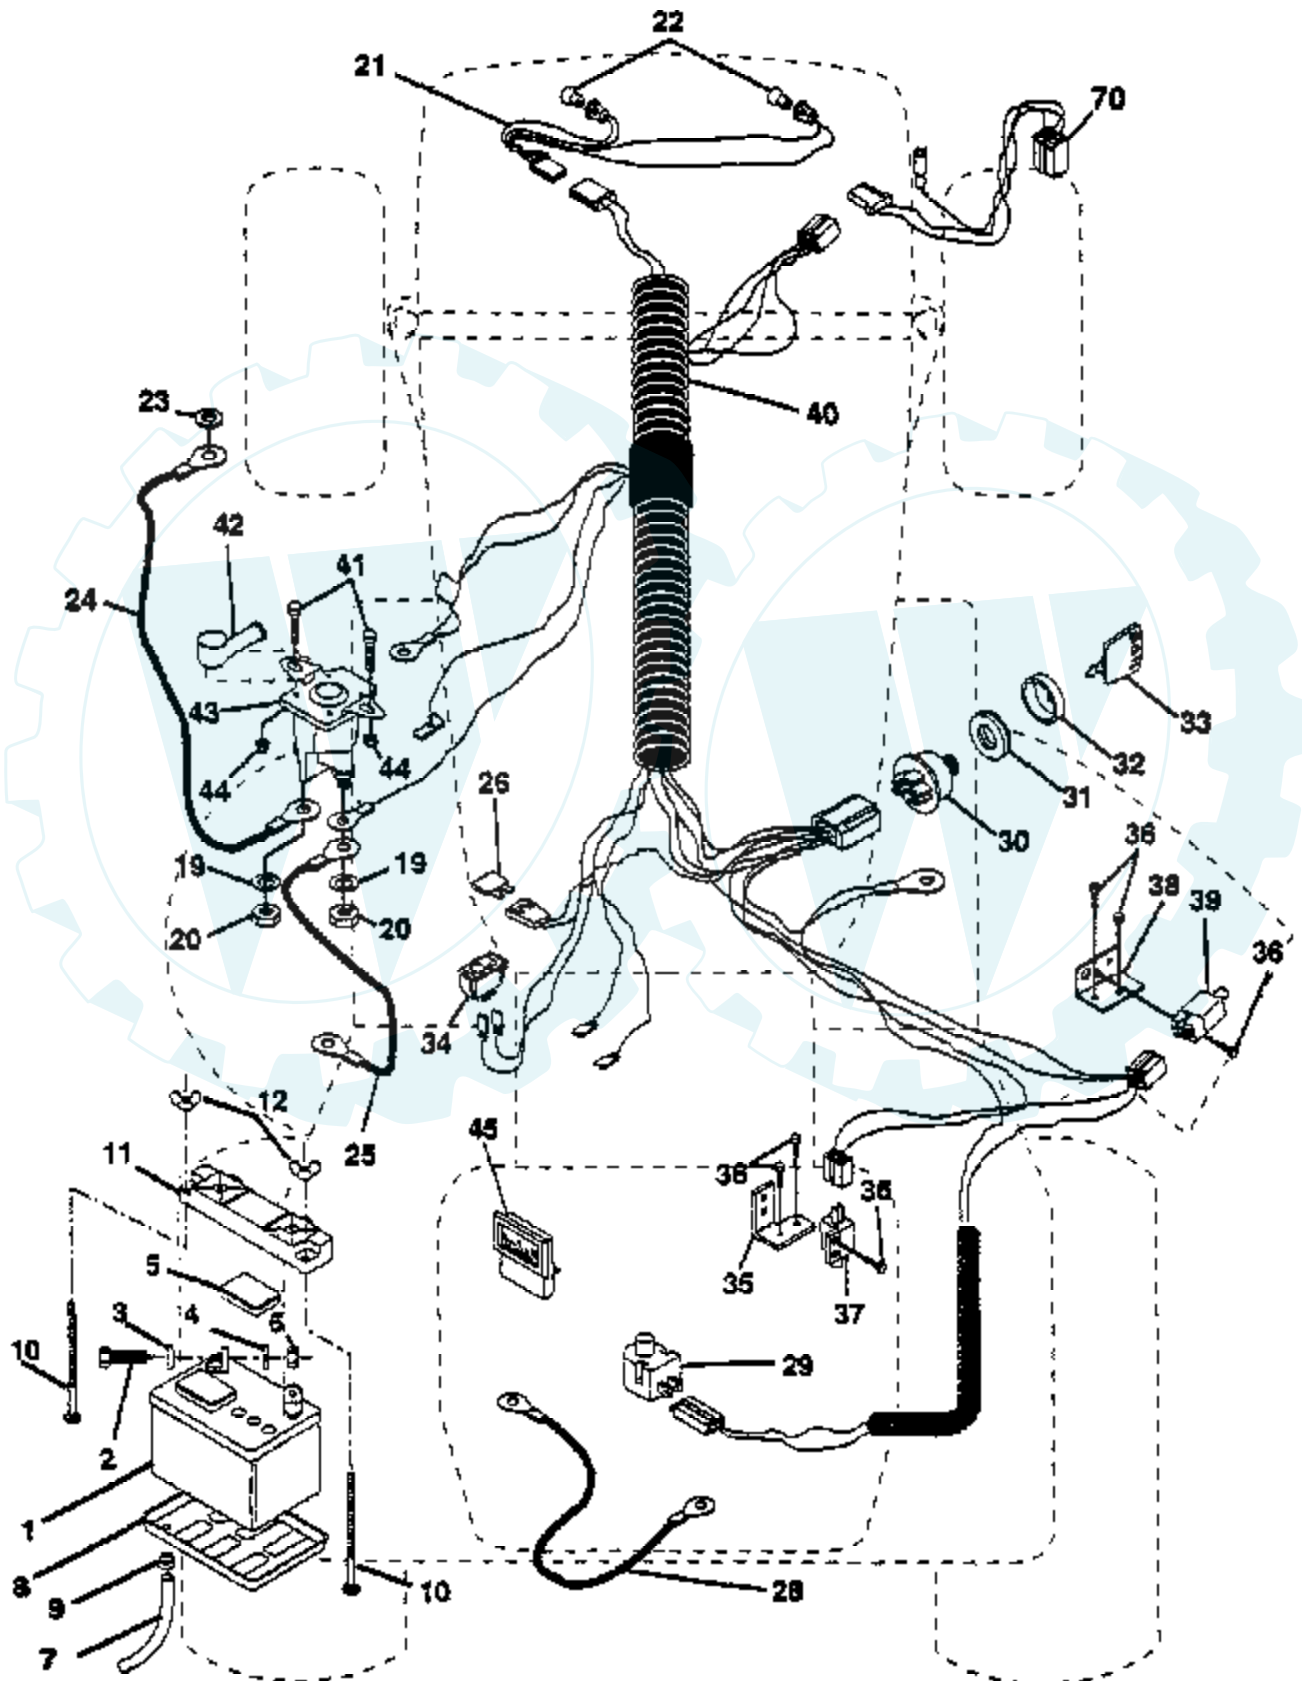

18 HP 44" TRACTOR -- MODEL NUMBER GT4418A

ELECTRICAL

Ref #	Part Number	Qty	Description
1	121265X		SUB= 123899X
2	74760412		BOLT LT
3	19091016		WASHER
4	10040400		LOCKWASHER
5	121264X		"CAP,BATTERY "
6	73220400		SUB= 50675
7	7697J		"DRAIN TU T, BATT"
8	7603J		"TRAY T, BATTERY"
9	109596X		HOSE CLAMP T
10	72240460		BOLT
11	102476X		SUB= 150109
12	123198X		SUB= 146525
19	10090400		SUB= 10040400
20	73350400		NUT
21	136850		"HARNES,LIGHT SOC"
22	4152J		HEADLAMP BULB
23	11150400		LOCKWASHER
24	4799J		"CABLE T, BATTERY"
25	4206J		CABLE-BATTERY T
26	108824X		FUSE HYT
28	4207J		CABLE T
29	121305X		SWITCH SEAT
30	140399		SUB= 163088
31	140400		SUB= 145774
32	141226		COVER KEY SWITCH
33	140401		KEY MLD GEN DELTA
34	110712X		SWITCH LT
35	108236X		BRACKET LT
36	17021008		SCREW
37	104445X		SWITCH-INTER. GT
38	140336		BRACKET SWITCH IN
39	109553X		SWITCH INTERLOCKT
40	140416		HARNES IGN DASH
41	71110408		BOLT HXHD FIN
42	131563		SUB= 154336
43	138406		SUB= 146154
44	73640400		NUT HXKEP 1/4X20
45	121433X		SUB= 122822X
70	140423		HARNES ENGINE