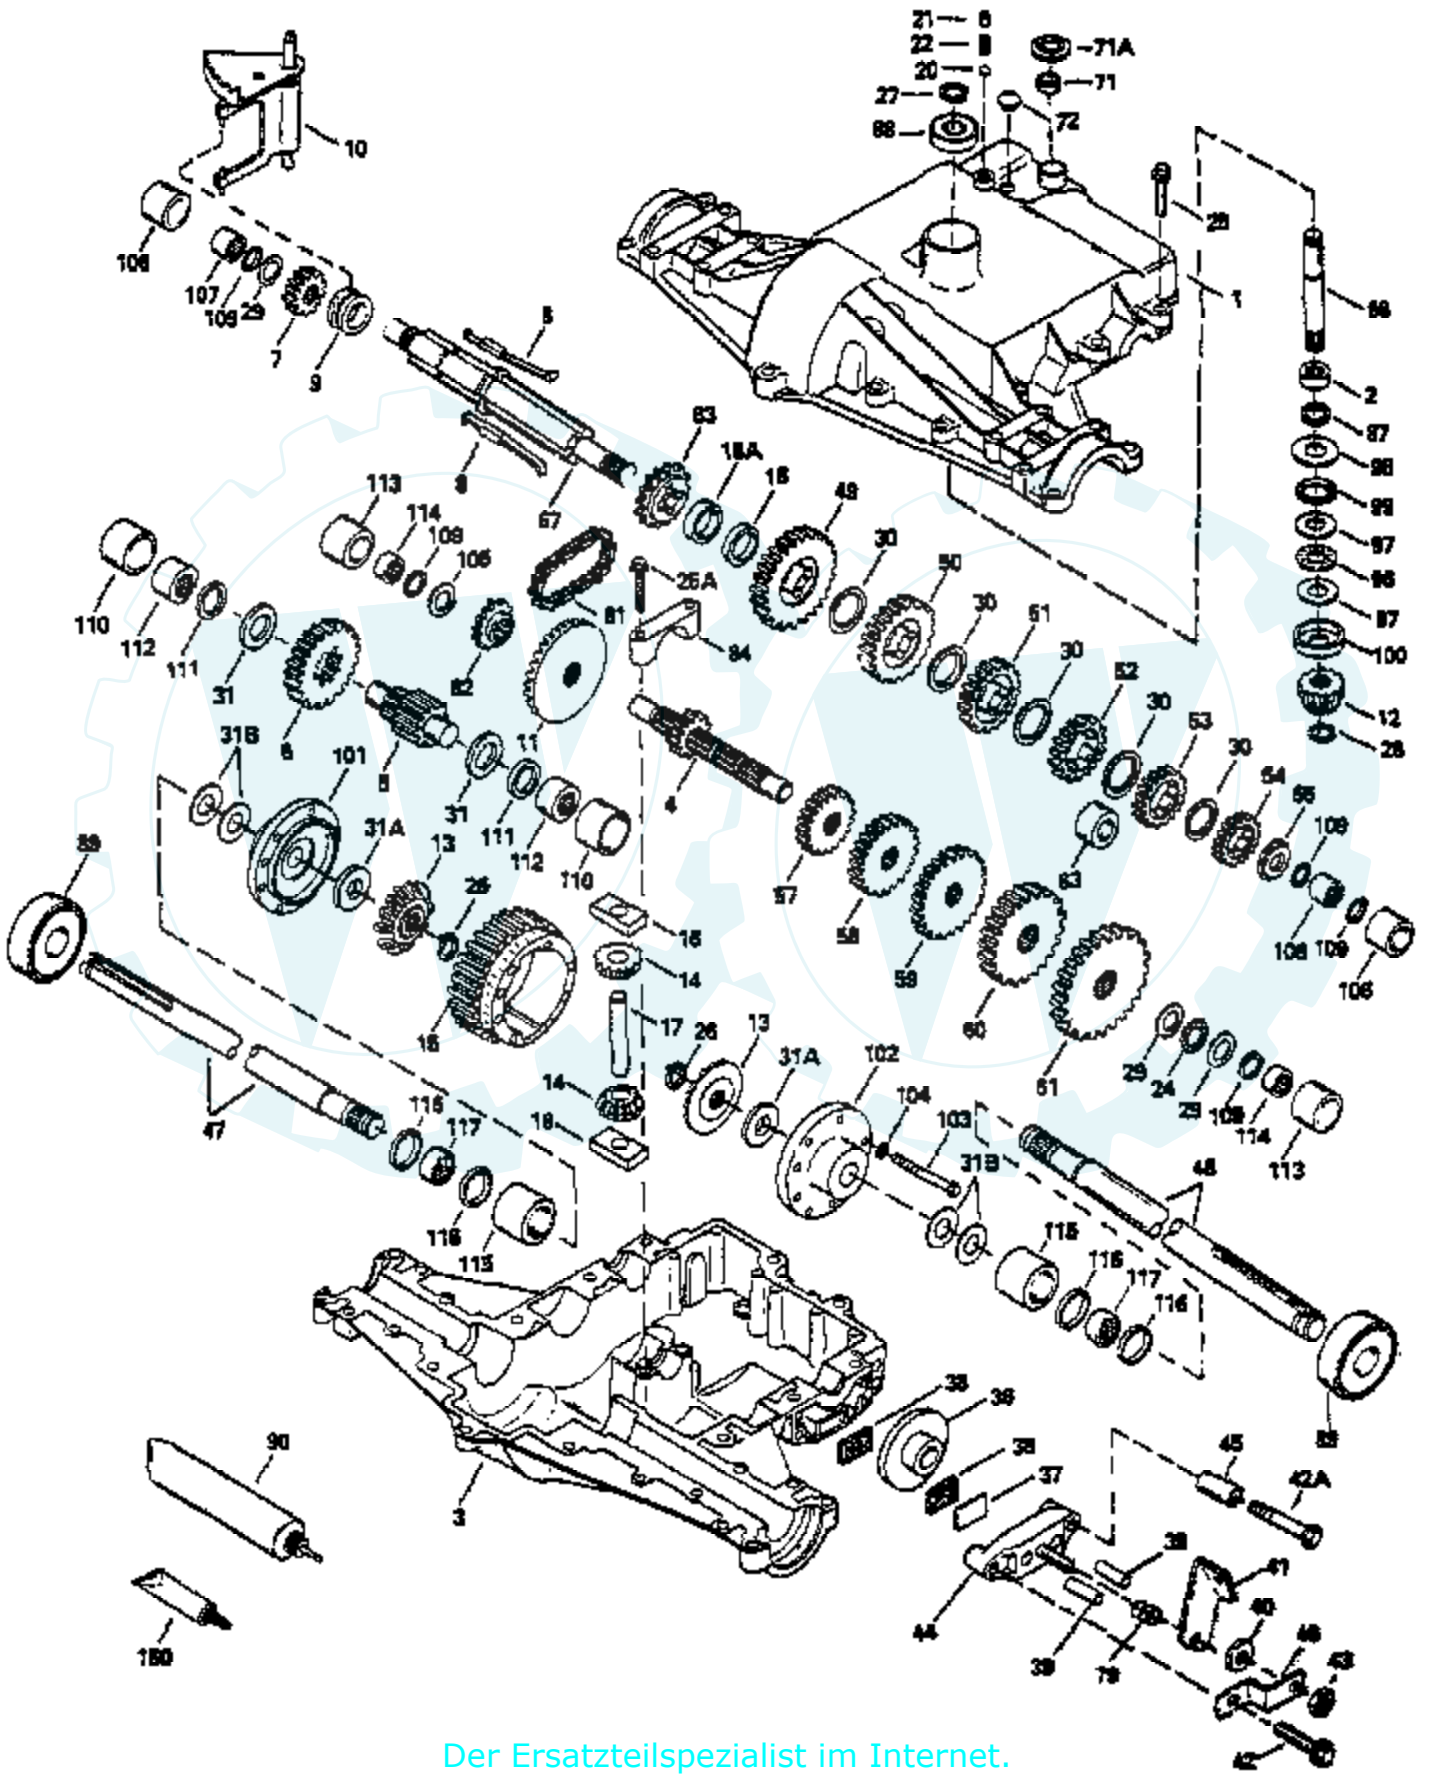

Ref #	Part Number	Qty	Description
1	121006X		LEVER ROD LT
2	140673		SHAFT LIFT W/IND
3	121002X		SUB= 123096X
4	12000022		E-RING
5	19292016		WASHER
6	74780624		"BOLT,HEX"
7	109413X		GRIP
8	124526X		SUB= 125925X
9	122364X		SUB= 125925X
10	2876H		SPRING T
11	141047		LINK LIFT LH
12	141048		LINK LIFT RH
13	4939M		SUB= 85902
15	127218		LINK.FRONT
16	73350800		NUT
17	130171		TRUNION
18	73800800		NUT.LK.W/WSH.1/2.
19	139868		ARM SUSP REAR
20	3146R		RETAINER.SPRING
21	19151216		WASHER
22	12000037		KLIP RING
23	110807X		NUT T
24	19131016		WASHER
25	2876H		SPRING T
26	76020308		SUB= 3145
27	110729X		ROD LIFT LT
28	73350600		NUT
29	138057		KNOB INF 3/8-16
30	110810X		TRUNION LT
31	140302		BEARING PVT LH
32	73810600		NUT.LOCK.3/8-24

18 HP 44" TRACTOR - - MODEL NUMBER GT4418A PEERLESS TRANSAXLE - MODEL NUMBER 820-016B