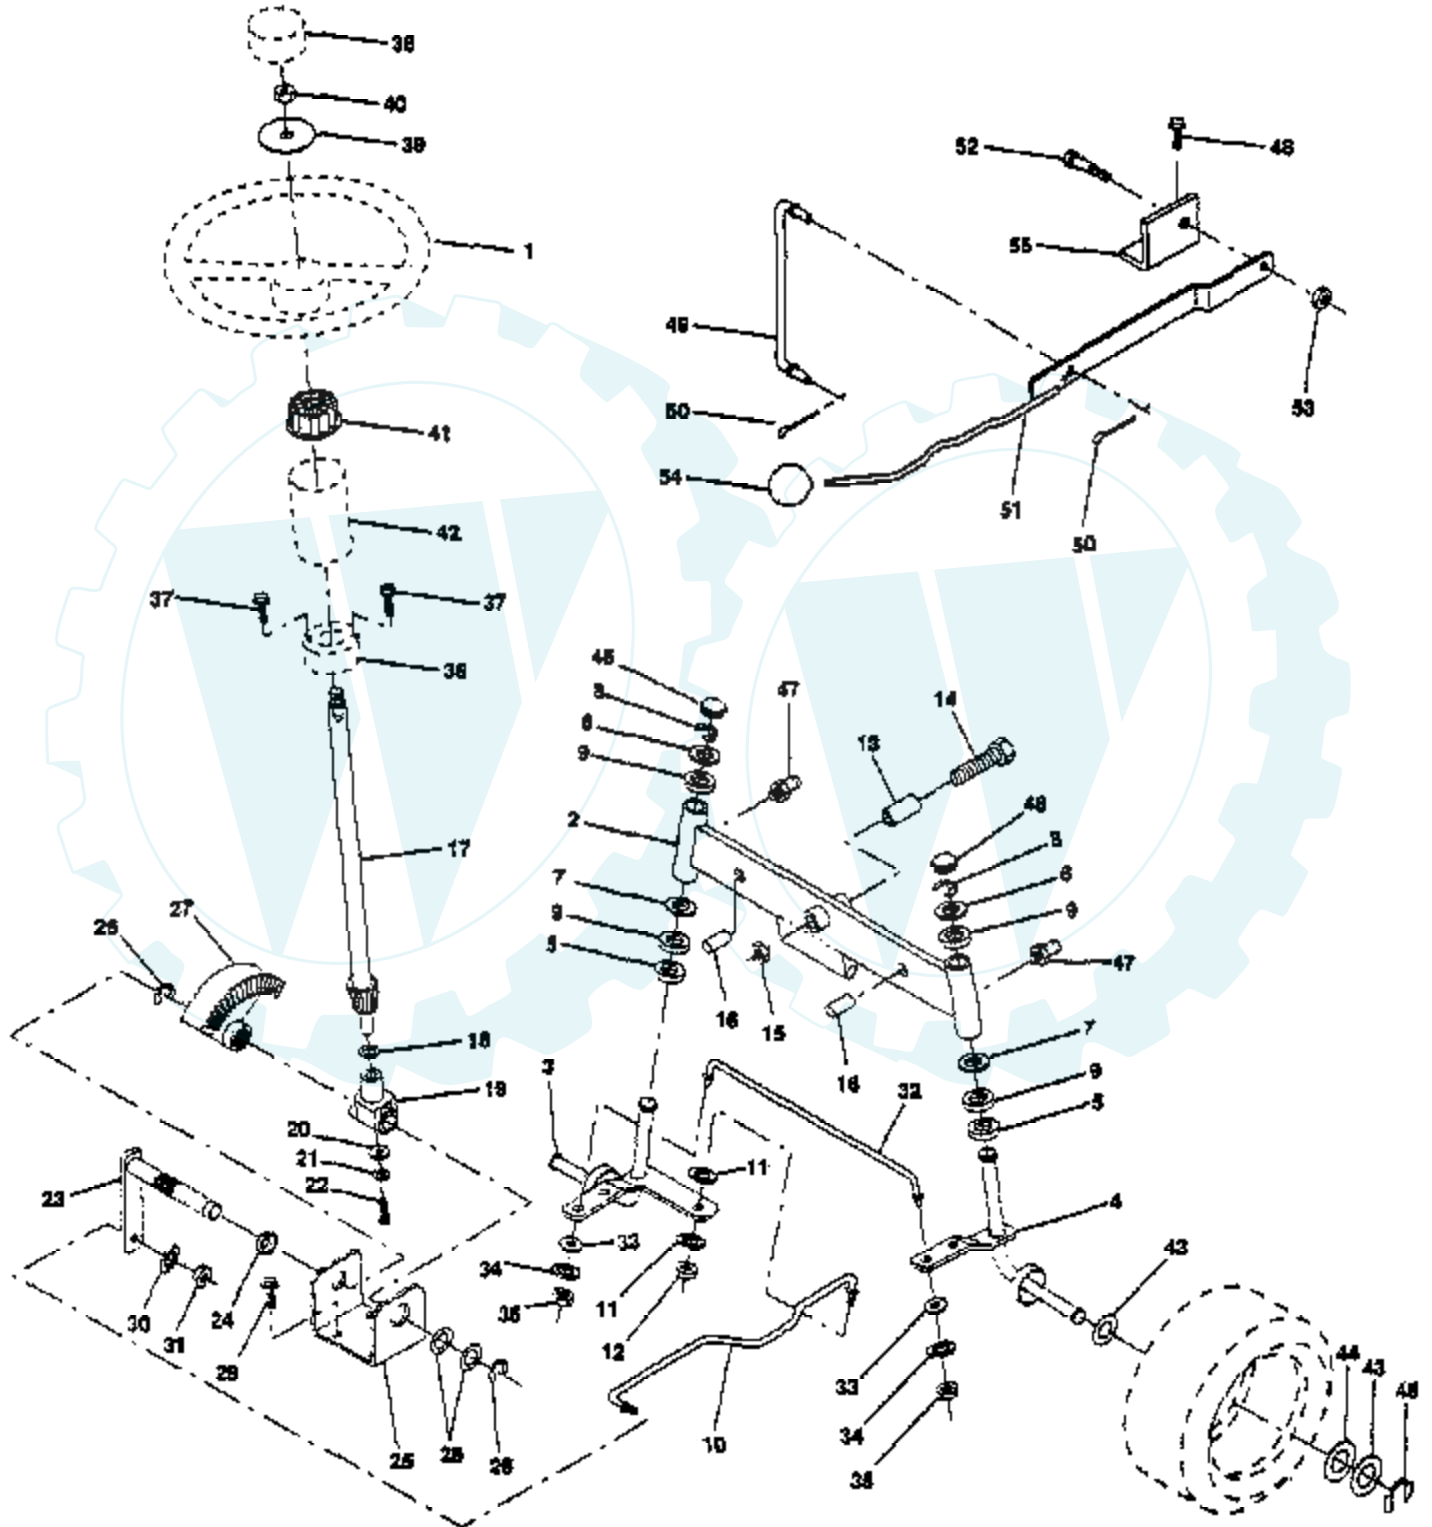

18 HP 44" TRACTOR - - MODEL NUMBER GT4418A

STEERING ASSEMBLY

Ref #	Part Number	Qty	Description
1	133741		SUB= 150547
2	142033		AXLE ASM FRONT
3	142455		SPINDEL LH
4	142456		SPINDEL RH
5	6266H		WASHER .T
6	121748X		WASHER
7	19272016		WASHER
8	12000029		RING
9	3366R		COL. SRTG. BEAR.
10	130468		SUB= 532130468
11	10040600		LOCKWASHER
12	73610600		SUB= 7810H
13	110438X		BEARING
14	74761060		BOLT LT
15	73901000		"NUT-LOC,FLANGE LT"
16	132624		AXLE PIN
17	128755		SHAFT&GEAR STR T
18	57079		THRUST WASHER
19	124035X		SUPPORT.SHAFT
20	126684X		SUB= 532126684
21	10040400		LOCKWASHER
22	71070410		"SCREW,SPECIAL"
23	127501		SUB= 918127501
24	109816X		NYLINER T
25	124036X		"BRKT,STEERING"
26	12000029		RING
27	136874		GEAR SECTOR
28	6266H		WASHER .T
29	17490612		SCREW
30	10040600		LOCKWASHER
31	73610600		SUB= 7810H
32	139929		ROD.TIE.19.75
33	19111216		WASHER M
34	10040500		LOCKWASHER
35	73810500		NUT.LOCK.5/16-24
36	1554J		SUB= 155108
37	17431008		SUB= 98000165
38	133742		ST WHL INSERT CAP
39	100712K		WASHER
40	73940800		SUB= 73360800
41	100711L		ADAPTER LT
42	110709X		COLUMN LT
43	121749X		WASHER
44	121748X		WASHER
45	12000029		RING
46	121232X		CAP
47	6855M		ZERK M
48	17490612		SCREW
49	131291		LINK CLTCH W/NUTS
50	76020412		COTTER PIN
51	110924X		LEVER ASSY T
52	106451X		"BOLT, SHOULDER LT"
53	73680600		SUB= 73690600
54	106933X		KNOB T (1/2-HOLE)
55	138170		BRKT.PVT.MAN.LVR.

WHEELS & TIRES

Ref #	Part Number	Qty	Description
1	59192		VALVE CAP
2	65139		VALVE STEM LT
3	278H		FITTING LT
4	106230X		SUB= 122075X
4A	140183		TIRE.R.23X9.5-12
5	59904		TUBE.5.3/4.5/6
5A	7154J		TUBE.23X8/10-12
6	106228X551		"RIM ASM FRT 8""
6A	106277X551		SUB= 124074X551
7	104757X		HUB CAP
8	9040H		"FLANGE, BEARING"