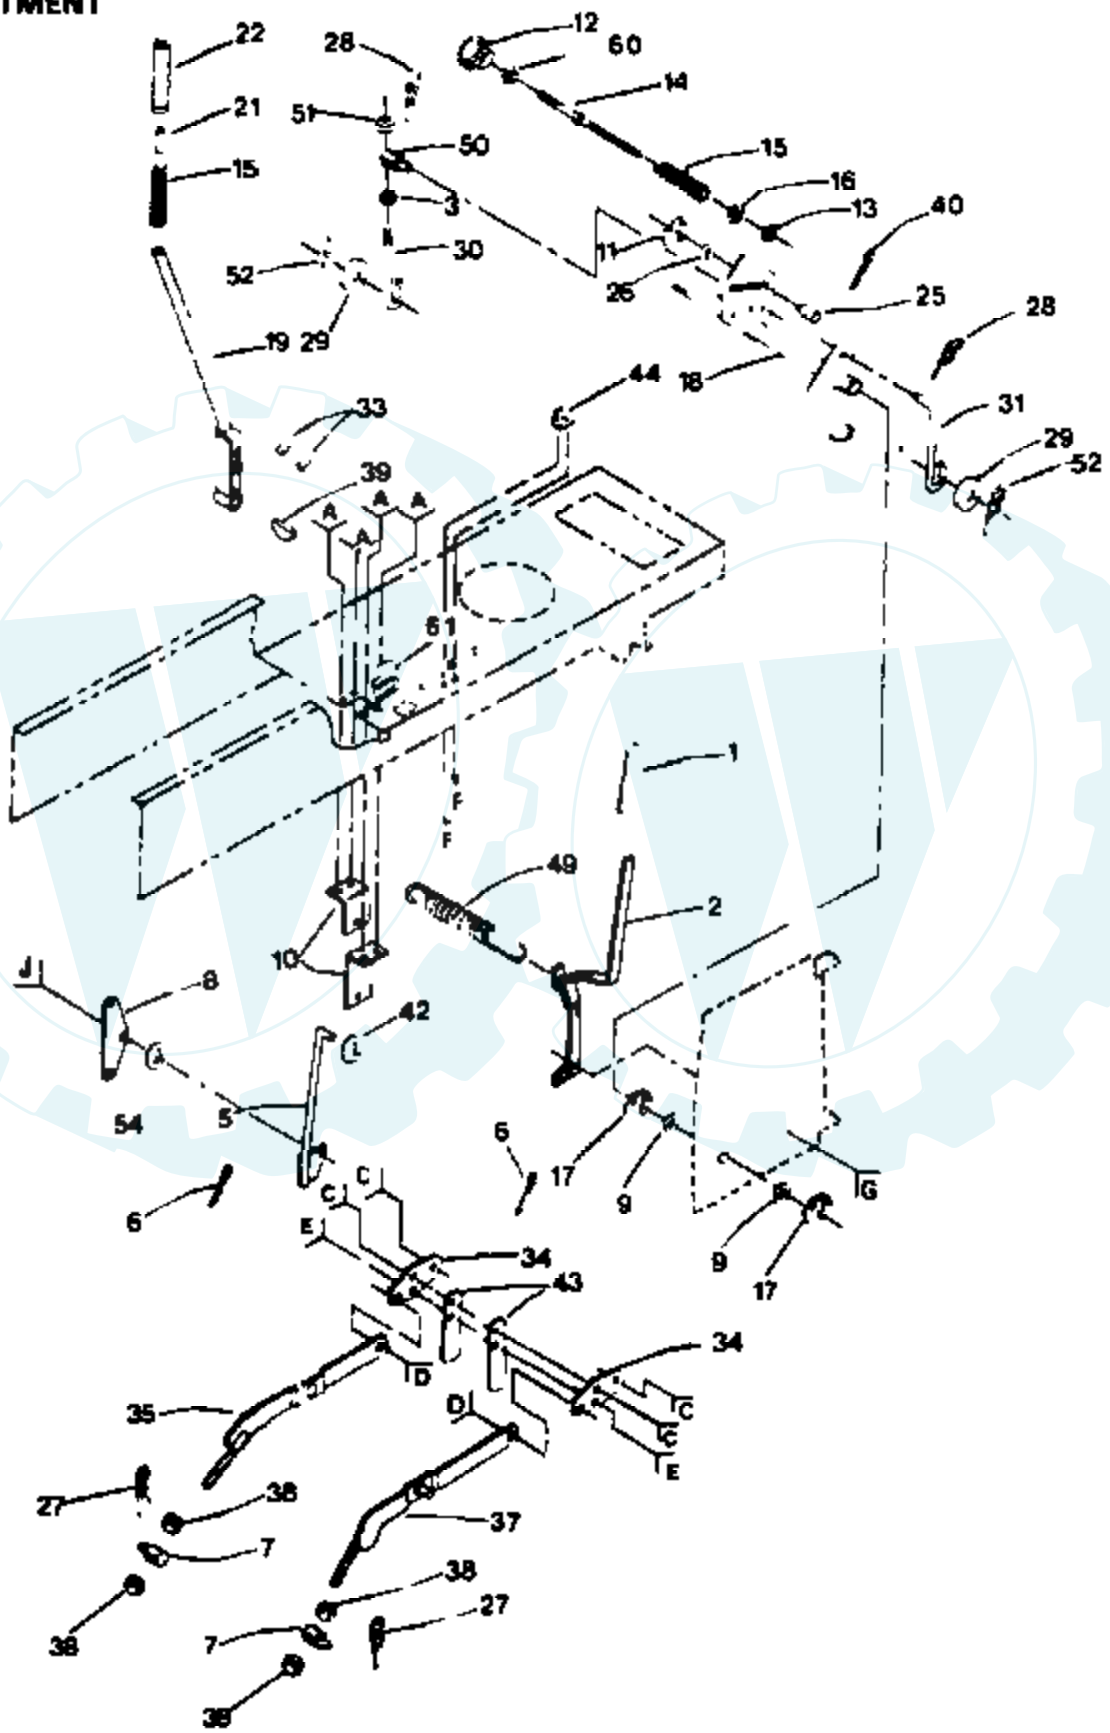

44" RIDING GARDEN TRACTOR - - MODEL NUMBER GT2500AR

LIFT ADJUSTMENT

Ref #	Part Number	Qty	Description
1	4617J		SUB= 532131861
2	106983X		HANDLE YT
3	73710700		NUT LOCK YTH
5	108451X		ROD ASSEM YT
6	76020412		COTTER PIN
7	106308X		SUB= 130171
8	109728X		"T, BELLCRANK"
9	19292016		WASHER
10	106444X		"BRKT,BELLCRAN T"
11	12000037		KLIP RING
12	100734K		SUB= 138057
13	110807X		NUT T
14	110729X		ROD LIFT LT
15	2876H		SPRING T
16	19131016		WASHER
17	12000022		E-RING
18	120174X		SHAFT T
19	121718X		LEVER LIFT
21	105723X		SUB= 125925X
22	109413X		GRIP
23	74570632		SCREW LT
24	105630X		WASHER YT
25	110810X		TRUNION LT
26	19151216		WASHER
27	9135R		SPRING H
28	4939M		SUB= 85902
29	19171516		WASHER T
30	110448X		PIVOT PIN T
31	110029X		LIFT LINK LT
33	23180606		SCREW
34	105864X		"BRACKET, SUSPE T"
35	121599X		LH SUSP ARM ASM
37	121598X		RH SUSP ARM ASM
38	73220800		NUT
39	8330H		KEY STD
40	76020308		SUB= 3145
41	73350600		NUT
42	19131312		WASHER
43	121252X		UPSTOP
44	108236X		BRACKET LT
49	102727X		"SPRING.EXT.8.5""
50	110447X		SUB= 132793
51	73360700		NUT
52	4921H		SPRING.RETAINER
54	19131410		WASHER
57	74760412		BOLT LT
61	5320J		SUB= 5320R