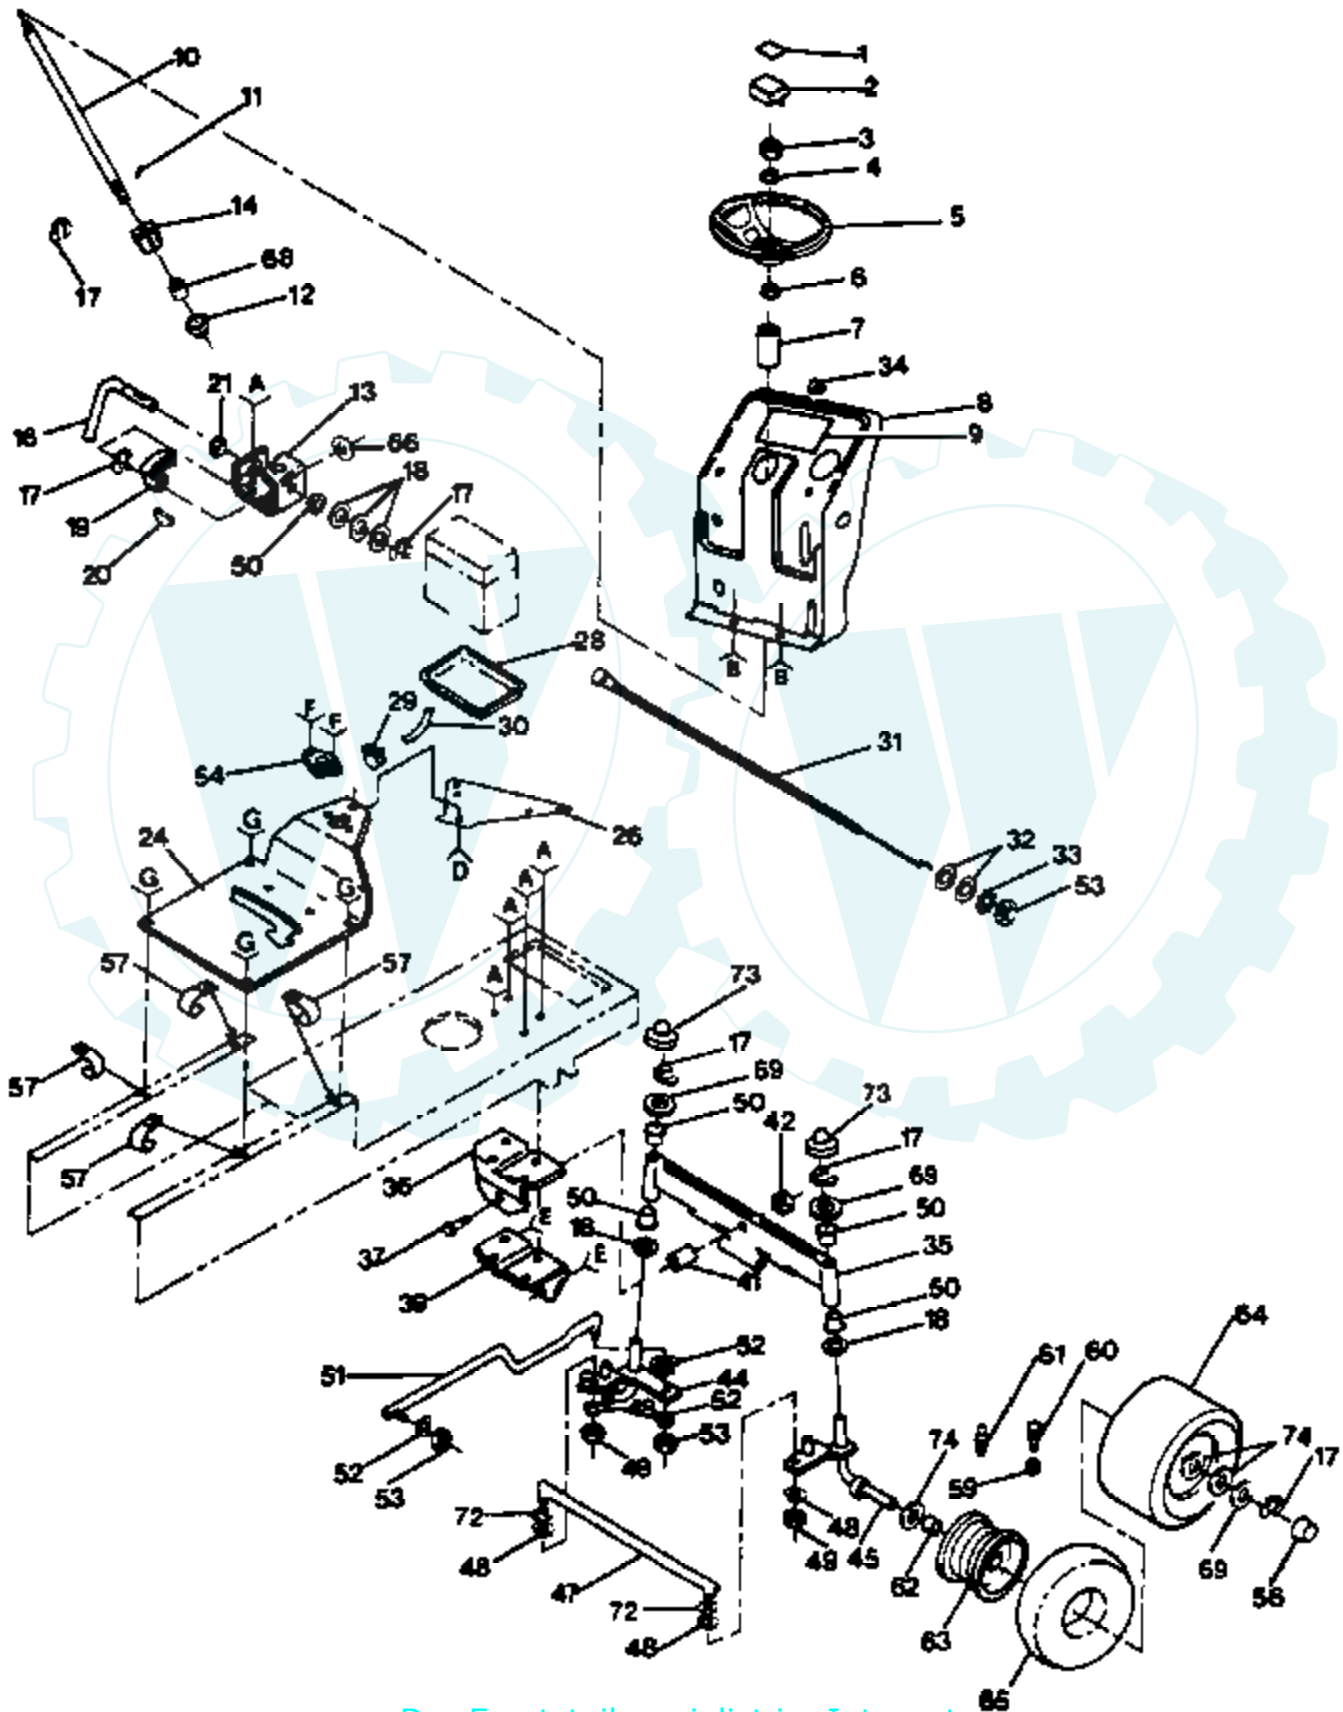

44" RIDING GARDEN TRACTOR - - MODEL NUMBER GT2500AR

STEERING ASSEMBLY

Ref #	Part Number	Qty	Description
1	109325X		SUB= 127075
2	100710L		INSERT-WHEEL LT
3	73940800		SUB= 73360800
4	100712K		WASHER
5	100713N		SUB= 150547
6	100711L		ADAPTER LT
7	100714L		SLEEVE LTV
8	120318X		SUB= 128898
9	121892X		DECAL DASH
10	108705X		SHAFT STR HYT
11	2882J		DRIVE PIN
12	71208		BUSHING
13	109432X		SUB= 110150X
14	108685X		GEAR PINION T
16	108683X		ROD STEERING T
17	12000029		RING
18	6266H		WASHER .T
19	108684X		GEAR.SECTOR.HYT
20	106126X		KEY-WOODRUFF LT
21	109816X		NYLINER T
24	121330X012		SADDLE
26	106965X		SUB= 140181
28	7603J		"TRAY T, BATTERY"
29	109596X		HOSE CLAMP T
30	100541K		SUB= 7697J
31	121525X		SUB= 132779
32	19131316		WASHER
33	11050600		LOCKWASHER
34	8022J		PLUG-DASH T
35	108075X		FRONT AXLE
36	105663X		SUPPORT-SADDL T
37	74761060		BOLT LT
39	105664X		SUPPORT.SADDLE.FT
41	110438X		BEARING
42	73901000		"NUT-LOC,FLANGE LT"
44	105656X		SPINDLE-LH LT
45	105654X		SUB= 130524
47	121321X		SUB= 121334X
48	10040500		LOCKWASHER
49	73610500		NUT
50	3366R		COL. SRTG. BEAR.
51	105727X		LINK-DRAG LT
52	10040600		LOCKWASHER
53	73610600		SUB= 7810H
54	1554J		SUB= 155108
56	104757X		HUB CAP
57	2751R		CLIP T
59	59192		VALVE CAP
60	65139		VALVE STEM LT
61	278H		FITTING LT
62	9040H		"FLANGE, BEARING"
63	106732X		SUB= 106732X417
64	106222X		SUB= 122073X
65	59904		TUBE.5.3/4.5/6
66	101930X		WASHER YTV
68	74580		SHAFT SPACER LT
69	121748X		WASHER
72	19111216		WASHER M