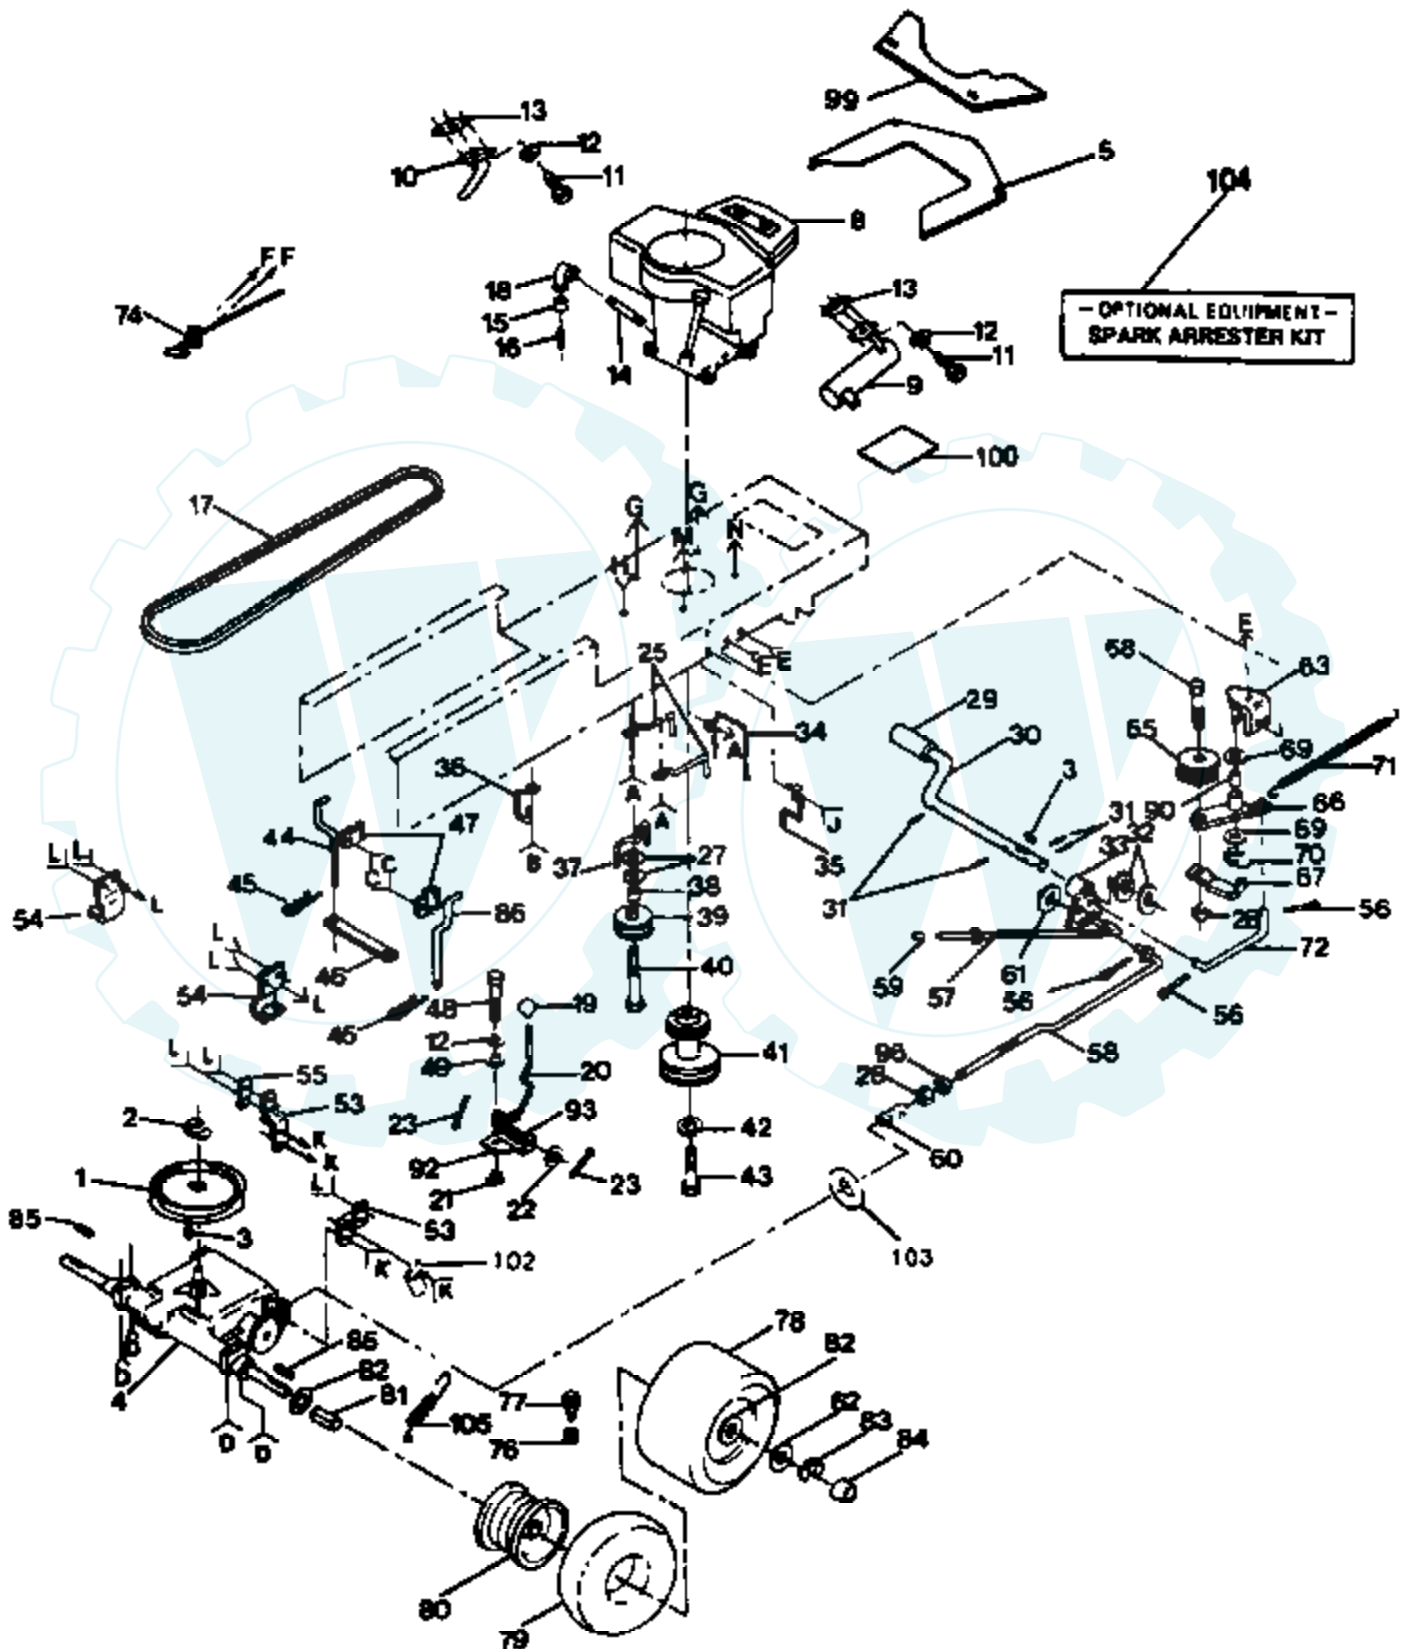

44" RIDING GARDEN TRACTOR - - MODEL NUMBER GT2500AR

DRIVE

Ref #	Part Number	Qty	Description
1	121327X		PULLEY TRANSAXLE
2	12000004		RING
3	2228M		SUB= 2228M1
4	121326X		TRANSAXLE PEERLESS
5	109741X		SUB= 123190X
8	110928X		ENGINE
9	108373X		MUFFLER HYT
10	100229L		EXHAUST TUBE T
11	74780412		SUB= 74780414
12	10040400		LOCKWASHER
13	8545J		SUB= 272250
14	13280328		PIPE NIPPLE
15	13300300		COUPLING LT
16	13290300		PLUG T
17	121879X		SUB= 123554X
18	13240300		STREET ELBOW LT
19	106933X		KNOB T (1/2-HOLE)
20	121731X		ROD SHIFTER
21	105701X		WASH-SHFT PLT LT
22	19151216		WASHER
23	76020416		PIN COTTER 1/8
25	105730X		"KEEPER,BLT ENG LT"
27	19131312		WASHER
28	73680600		SUB= 73690600
29	8883R		PEDAL COVER T
30	109037X		FOOT SHAFT PEDAL
31	1572H		SUB= 2882J
32	121749X		WASHER
33	106918X		ARM BRAKE LT
34	121440X		BELT GUIDE
35	121441X		BELT GUIDE
36	104777X		SUB= 140312
37	109070X		BELT KEEPER LT
38	4470J		SPACER T
39	4859J		SUB= 123674X
40	74760644		BOLT
41	105731X		SUB= 137326
42	10040700		LOCKWASHER
43	74770720		SUB= 71130720
44	122067X		KEEPER BELT
45	4921H		SPRING.RETAINER
46	122066X		STRAP LOCATOR
47	106190X		CLAMP LT
48	71040412		SUB= 74550412
49	19091210		WASHER LT
53	122109X		STRAP TORQUE
54	109167X		BRACKET LT
55	106157X		PLATE-STRAP LT
56	76020412		COTTER PIN
57	105844X		SUB= 125637X
58	121862X		ROD BRAKE
59	71673		PLUNGER CAP T
60	106888X		SPRING ROD LT
61	19131316		WASHER
62	19332616		WASHER T
63	105724X		SUB= 123102X
65	106298X		SUB= 139245
66	105705X		SUB= 125829X