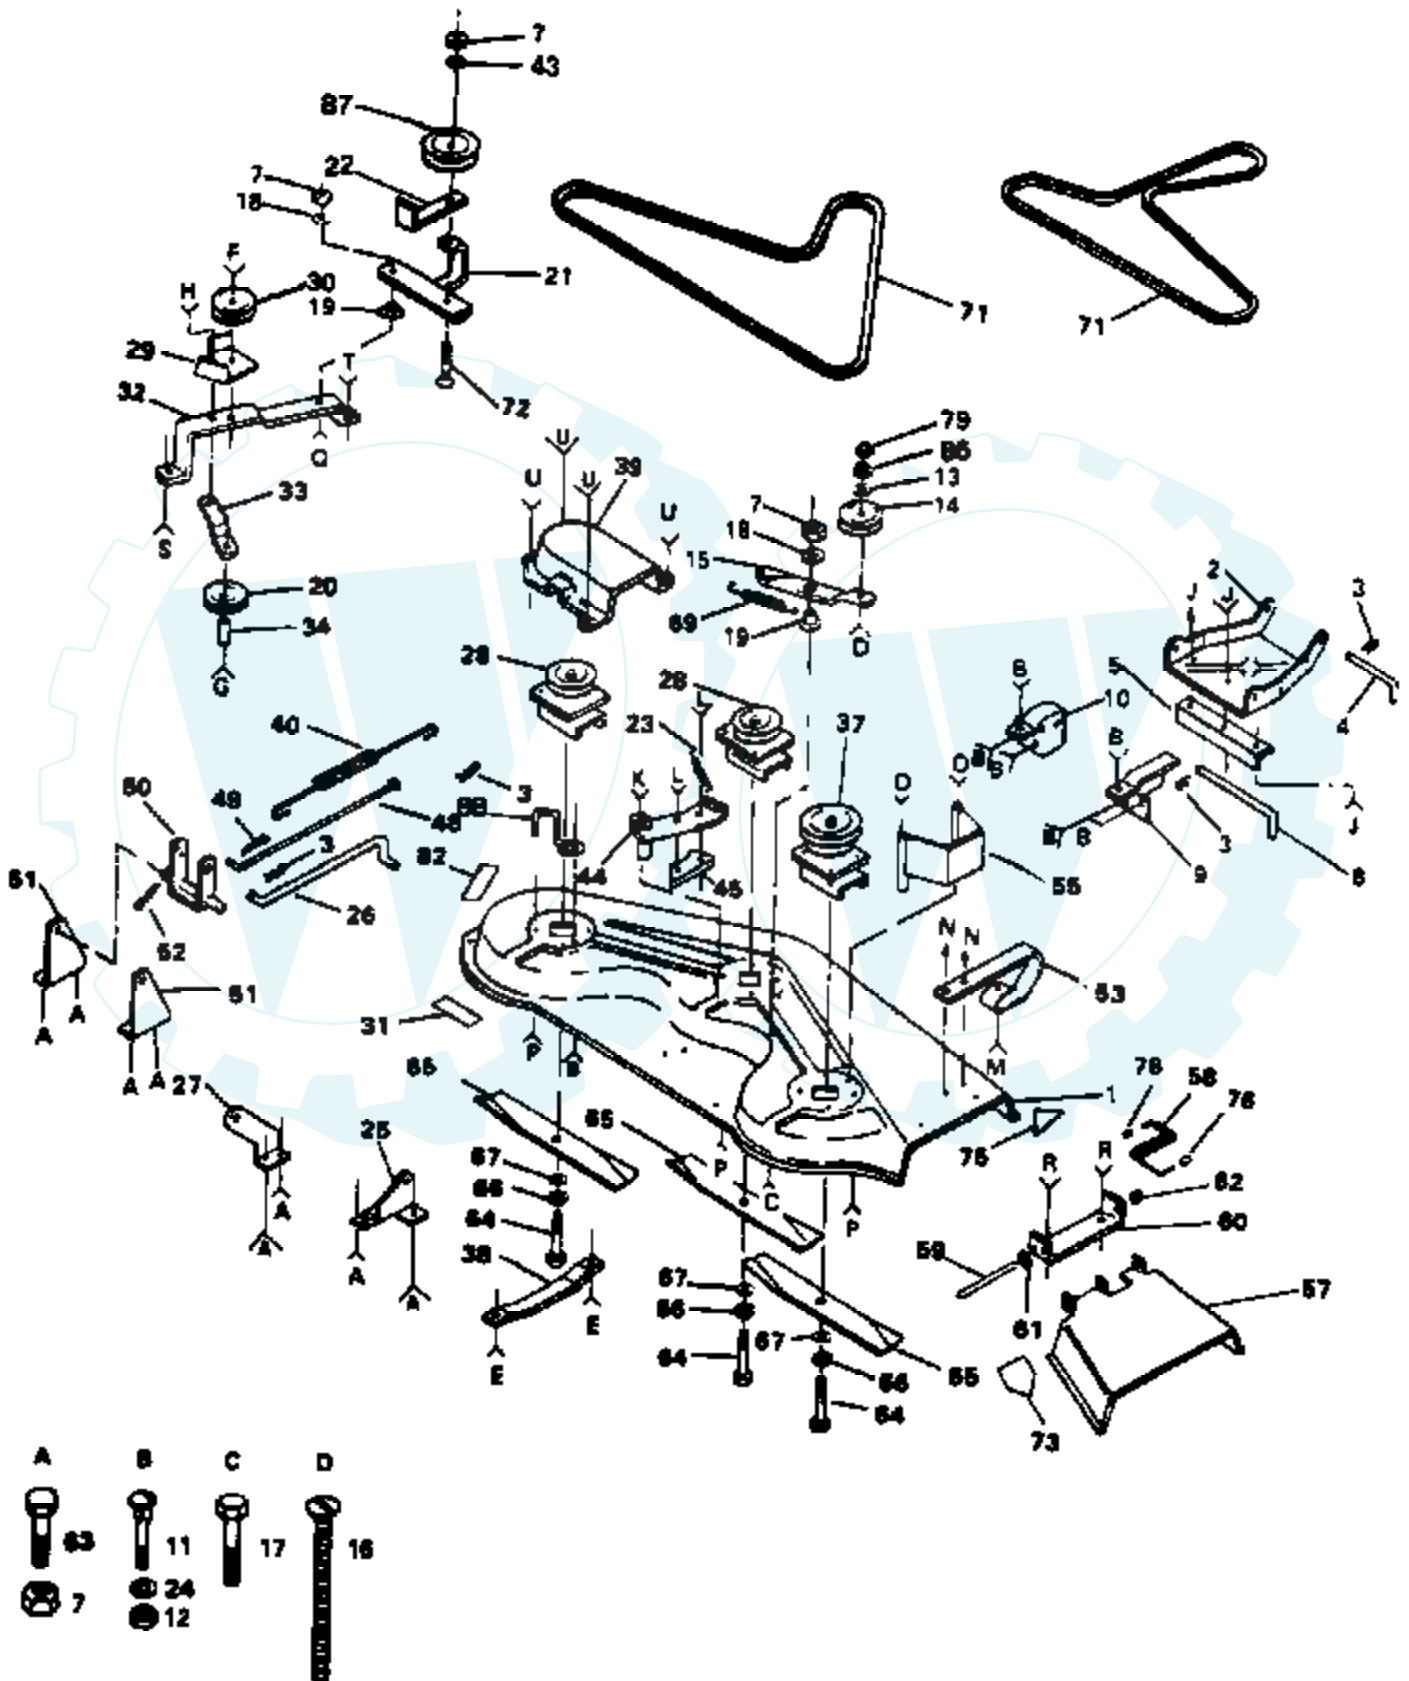

44" RIDING GARDEN TRACTOR - - MODEL NUMBER GT2500AR

MOWER

Ref #	Part Number	Qty	Description
1	121423X		SUB= 144729
2	105662X		LINK.PARALLEL
3	4921H		SPRING.RETAINER
4	105744X		"ROD, FRT. PARAL T"
5	105872X		LINK STOP
7	73680600		SUB= 73690600
8	109835X		HINGE PIN T
9	106511X		BRACKET LH YT
10	106511X		BRACKET LH YT
11	72140506		BOLT
12	73680500		SUB= 73690500
13	19131614		WASHER
14	102932X		IDLER.FLAT.GTV
15	106526X		ARM-IDLER YT
16	74110632		SCREW YT
17	74760620		SUB= 74780620
18	106513X		"WASHER, WEAR LT"
19	106902X		SPACER RETAINER
20	102403X		IDLER-FLAT T
21	121424X		ARM ASSY
22	121426X		GUIDE BELT
23	106530X		SPRING-EXT YT
24	19111216		WASHER M
25	109278X		SUB= 123807X
26	108235X		ROD LT
27	108359X		SUB= 123808X
28	121622X		SUB= 136819
29	106529X		GUIDE-BELT YT
30	677A451		IDLER-INSIDE T
31	106223X		DECAL YT
32	106523X		"SUPPORT YT, BAR"
33	106522X		BRACE-IDLER YT
34	121236X		SPACER
37	121704X		SUB= 121705X
38	7631J		RUNNER-LH M
39	106214X		GUARD YT
40	121427X		SPRING EXT
43	19131316		WASHER
44	106606X		BRAKE ARM LT
45	102951X		BRAKE-BLOCK YTV
48	108394X		ROD BRAKE YT
49	76020312		SUB= 3145
50	110384X		ROCKSHAFT T
51	108393X		SUPPORT SHAFT YT
52	76020616		SUB= 76020624
53	8418J		SUB= 136321
55	102924X		ASSY RH BELT GRD
57	109785X		DEFLECTOR SHIELD
58	106734X		SUB= 123713X
59	106735X		ROD-HINGE T
60	109743X		SUB= 137607
61	19111016		WASHER
62	110452X		NUT PUSH M
63	72140606		BOLT
64	74610624		BOLT.3/8-24X1-1/2
65	106635X		SUB= 25034
66	10030600		SUB= 10040600
67	19132012		WASHER

Ref #	Part Number	Qty	Description
69	7644J		SPRING T
71	106085X		BELT-V.79.1.MWR
72	72140620		BOLT
73	109819X		NLA
75			REFER TO IMAGE
76	105304X		CAP-SLEEVE LT
79	73220600		NUT.HEX.3/8-16UNC
82	105185X		DECAL-INST YT
85	72110506		SUB= 72270506
86	10040600		LOCKWASHER
87	121316X		PULLEY IDLER
88	121352X		BELT RETIANER