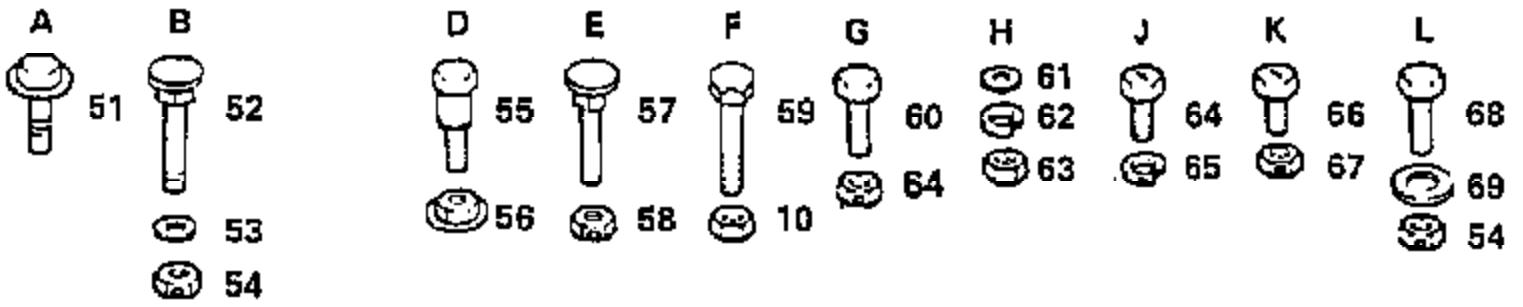

Ref #	Part Number	Qty	Description
10	73680600		SUB= 73690600
51	17490608		SCREW LT
52	72140508		BOLT
53	19111610		WASHER
54	73680500		SUB= 73690500
55	7901J		SHOULDER BOLT T
56	73900400		NUT T
57	72140606		BOLT
58	73930600		LOCKNUT
59	74760616		BOLT
60	74780408		BOLT
61	19091216		WASHER PM
62	10090400		SUB= 10040400
63	73220400		SUB= 50675
64	74750806		SCREW GT
65	10070800		NLA
66	74321008		NLA
67	73631000		SUB= 69180
68	74760512		BOLT
69	19091216		WASHER PM