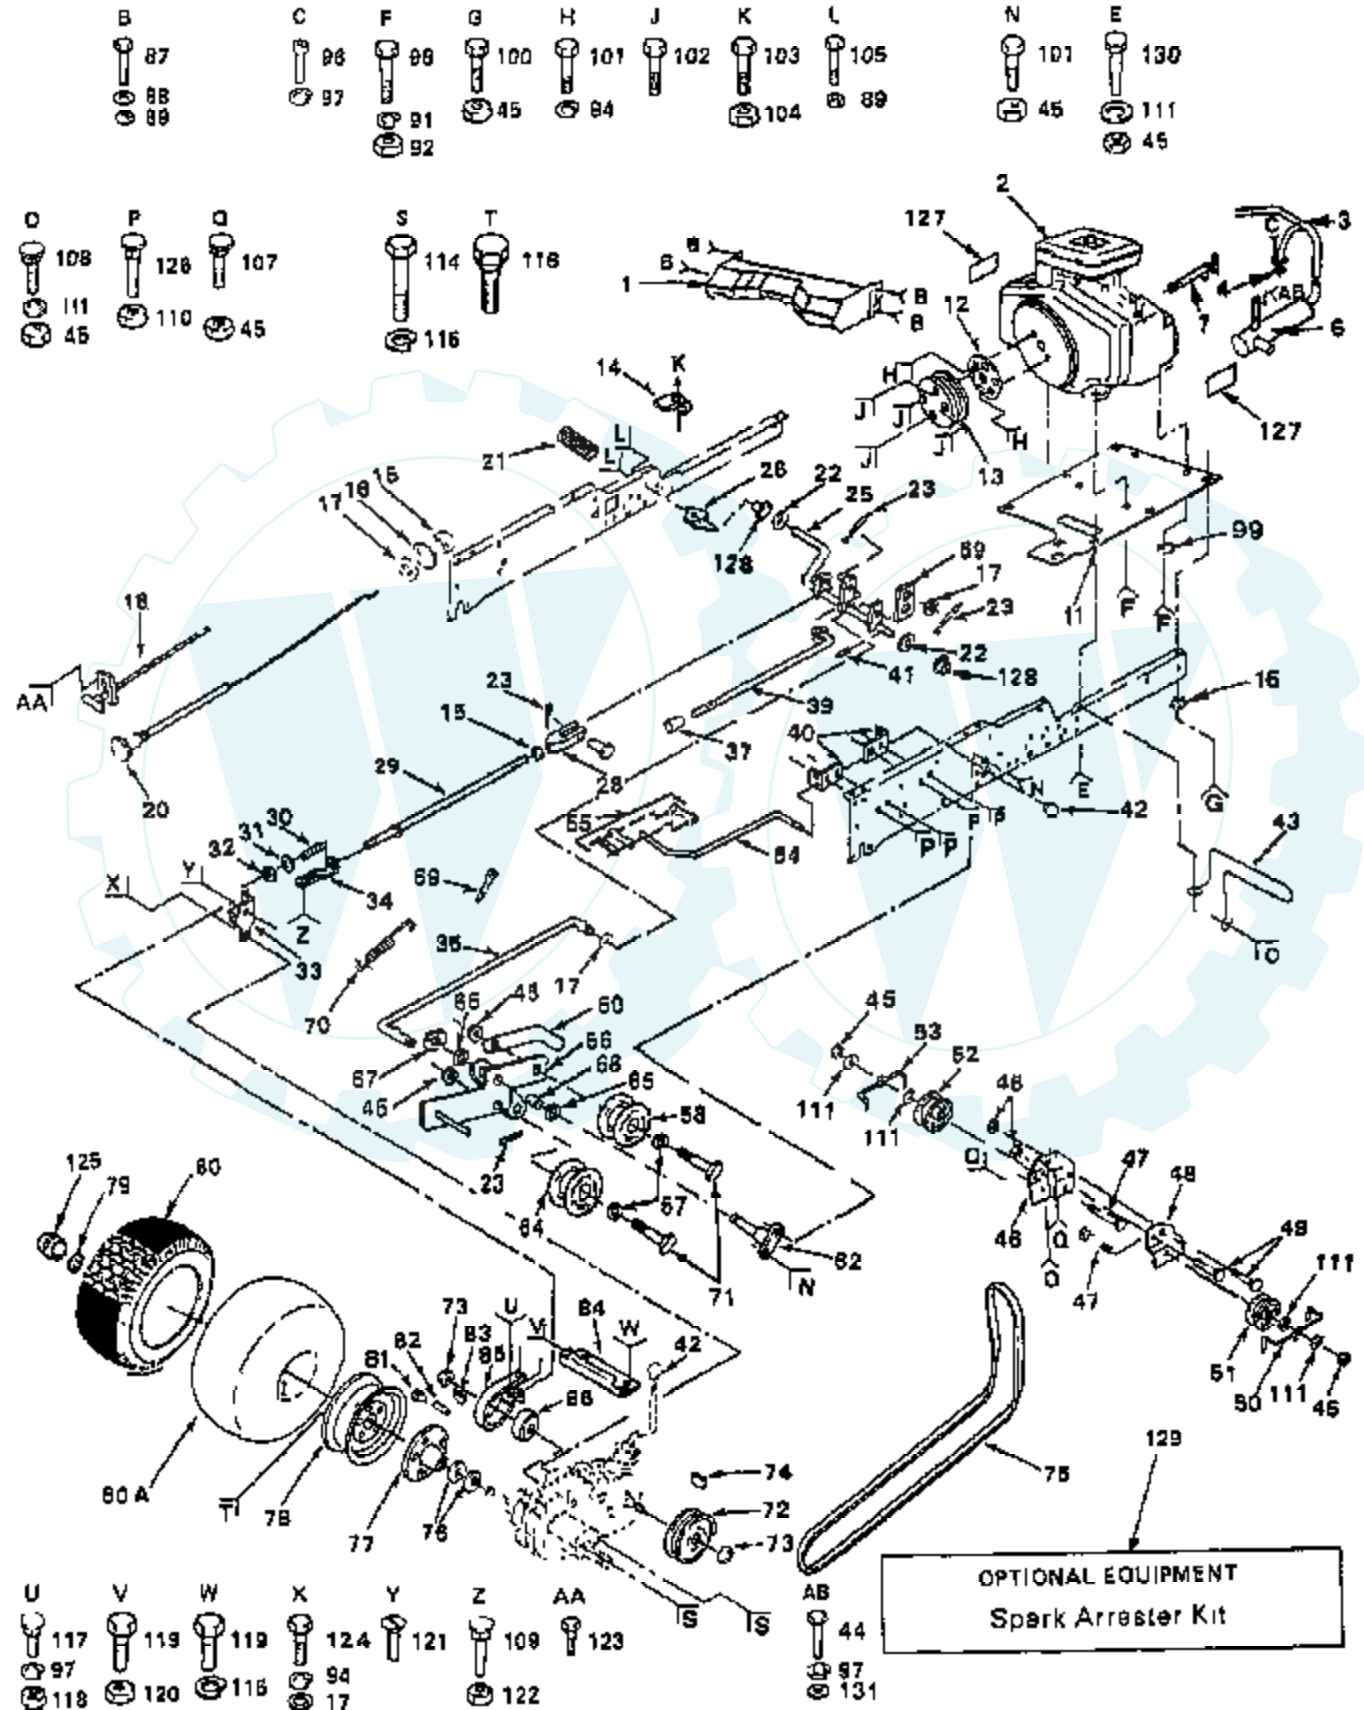

ROPER GT TRACTOR -- MODEL NUMBER GT180FR

GROUND DRIVE

Ref #	Part Number	Qty	Description
1	120799X		NLA
2	422437		ENGINE
3	120603X		NLA
4	8545J		SUB= 272250
6	120829X		SUB= 127881
7	120374X		VALVE T
11	110867X		"ENG. T, BASE"
12	104577X		ADAPTER T
13	121355X		SUB= 101343L
14	5304J		ACT-SWITCH T
15	73610600		SUB= 7810H
16	11050600		LOCKWASHER
17	19131316		WASHER
18	121521X		SUB= 133439
20	121470X		SUB= 532132780
21	8883R		PEDAL COVER T
22	121749X		WASHER
23	76020312		SUB= 3145
25	104375X		SHAFT ASSY GT
26	104601X		BRKT SWITCH GT
28	100604K		YOKE GTV
29	5308J		BRAKE ROD T
30	7241J		SPRING T
31	19131614		WASHER
32	73530600		SUB= 7810H
33	677A637		BRAKE BRKT ASSY T
34	7229J		GUIDE ROD T
35	101356L		ROD CLUTCH GTV
36	5102J		CLEVIS PIN T
37	71673		PLUNGER CAP T
39	109767X		SUB= 136284
40	105598X		ROD BRACKET GT
41	5142H		ROLL PIN STD
42	121466X		KNOB
43	108885X		GUARD MUFFLER HYT
44	74780416		NLA
45	73680600		SUB= 73690600
46	121063X		SUB= 139995
47	72110616		BOLT
48	121065X		BRACKET T
49	72140606		BOLT
50	120157X		BELT GUARD T
51	102403X		IDLER-FLAT T
52	101344L		PULLEY V IDLR GTV
53	106023X		BELT GUARD GT
54	122253X		ROD SHIFT HI LO
55	122268X		CONNECTING LINK
56	73930600		LOCKNUT
57	19131413		WASHER
58	104360X		SUB= 131494
59	121358X		RETAINER SPRING
60	121360X		RETAINER BELT
62	101358K		BRACKET ASSY GTV
64	121361X		SUB= 139123
65	207J		WASHER T
66	121356X		BRACKET CLUTCH
67	12000039		KLIP RING
68	105706X		"LY, BEARING"