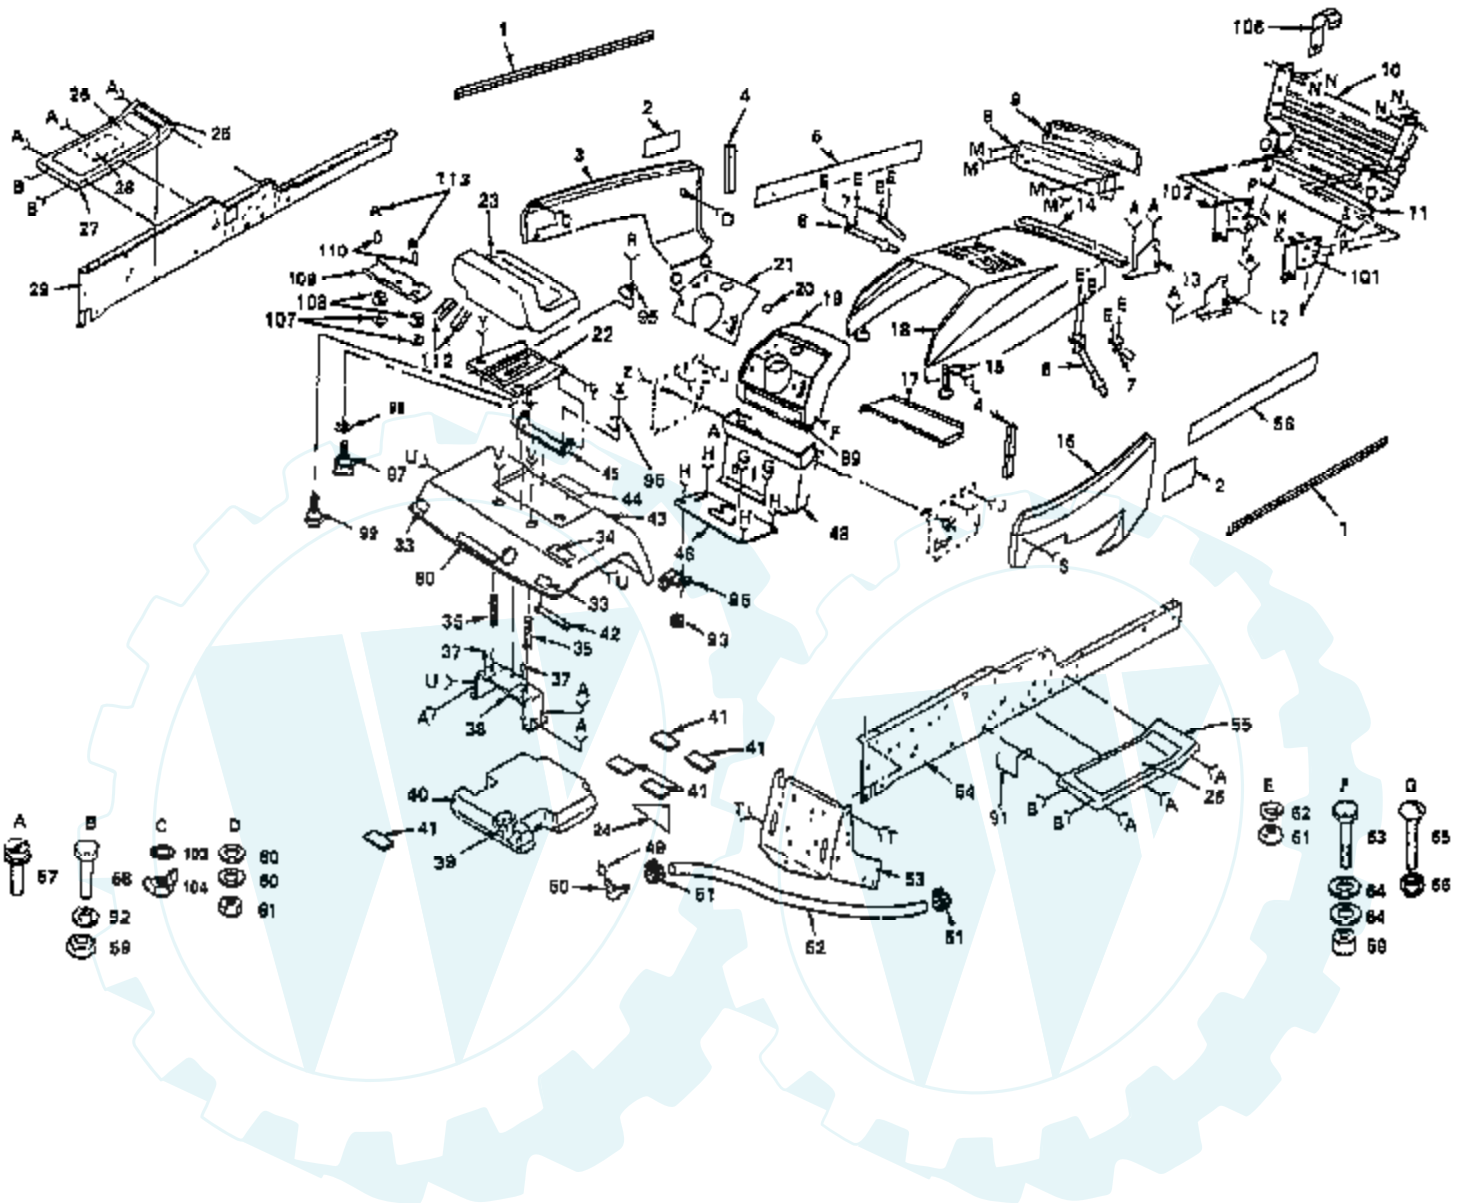

ROPER QT TRACTOR - - MODEL NUMBER GT180FR

FRAME, FENDER AND DRAWBAR

Ref #	Part Number	Qty	Description
1	121589X		NLA
2	121590X		NLA
3	108372X388		SUB= 150302X505
4	106088X		FOAM STRIP T
5	121587X		NLA
6	106784X		SUB= 155013
7	104618X		SUB= 155013
8	104613X		SUB= 147717
9	106395X		LENS LT
10	122100X		GRILL ASSY
11	105419X388		NLA
12	110853X		SUPPORT RH YTH
13	110852X		SUPPORT LH YTH
15	109808X		HOOD LATCH T
16	108371X388		SUB= 140679X505
17	7985J		SUB= 140229
18	108370X388		SUB= 150301X505
19	121312X		DASH
20	8022J		PLUG-DASH T
21	121444X011		DASHPLATE
22	121247X		SUB= 155925
23	110840X		SUB= 140121
24	109984X		NLA
25	101892X		DECAL T
26	109864X		SUB= 108256X
27	105465X388		FOOTREST LH YT
28	106868X		DECAL T
29	110893X		SUB= 151630
33	106202X		REFLECTOR-TAIL YT
34	74180512		SCREW
35	121067X		SPRING T
37	105531X		NUT-PUSH YT
38	105509X		SUB= 137113
39	121221X		SUB= 158990
40	106020X		SUB= 151346
41	106082X		PAD-SPACER LT
42	105511X		SUB= 140675
43	121642X388		FENDER
44	120822X		DECAL
45	105513X		SUB= 140551
46	106042X013		CVR SHAFT GATE
48	104608X		DASH ASSEMBLY
49	3645J		BUSHING OUTLET T
50	8710J		FUEL TANK STEM GT
51	6999R		SUB= 123487X
52	7834R		SUB= 8542R
53	7982J		SUB= 140506
54	110892X		SUB= 150383
55	105464X388		FOOTREST-R.H.
56	121588X		NLA
57	17490612		SCREW
58	74760612		SUB= 74780612
59	73680600		SUB= 73690600
60	19091216		WASHER PM
61	73220400		SUB= 50675
62	10090400		SUB= 10040400
63	74760616		BOLT
64	19131316		WASHER