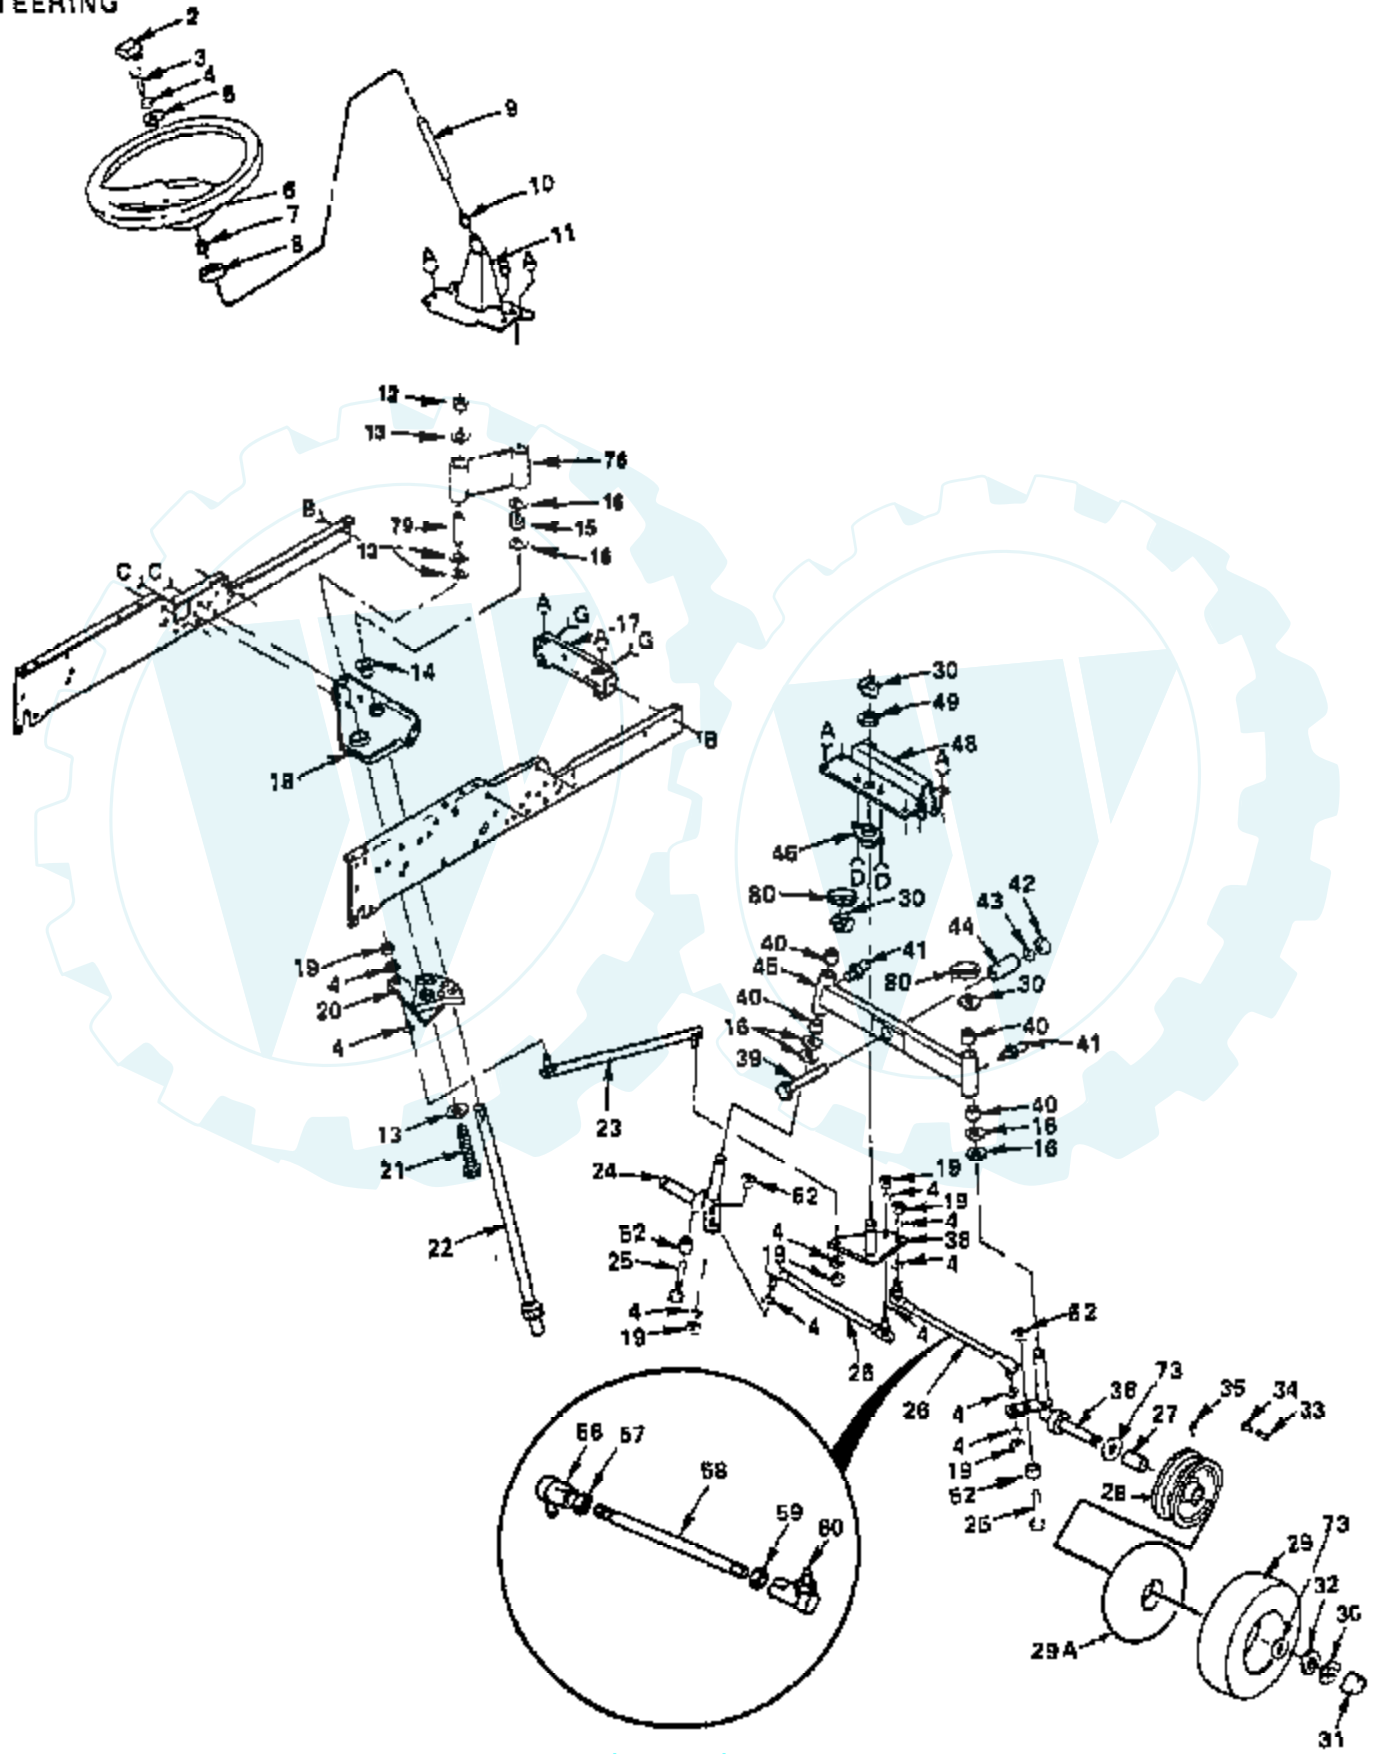

ROPER GT TRACTOR - - MODEL NUMBER GT180FR

STEERING

Ref #	Part Number	Qty	Description
2	121584X		INSERT STEERING
3	74780616		BOLT
4	10040600		LOCKWASHER
5	19133808		WASHER T
6	121472X		SUB= 150546
7	100711L		ADAPTER LT
8	106943X		SPACER LT
9	108540X		TUBE
10	9038R		"T, BEARING"
11	101274N		SUPPORT ASSY T
12	73680800		NUT LTV
13	19172610		WASHER GT
14	104239X		"FLANGE GT, BEAR."
15	12000034		KLIP RING
16	6266H		WASHER .T
17	5213J		FRAME BRACKET GT
18	102439X		SUB= 144668
19	73610600		SUB= 7810H
20	120424X		SECTOR T
21	74780880		BOLT T
22	104591X		SHAFT STEERING GT
23	110497X		LINK.DRAG.T
24	106046X		SPINDLE ASSY T
25	74520632		BOLT, HEX 3/8 - 16 X 2
26	109849X		TIE ROD T
27	9040H		"FLANGE, BEARING"
28	106228X		SUB= 106228X417
29	3938R		SUB= 122075X
29A	8134H		TUBE.16X6.5/7.5-8
30	12000029		RING
31	104757X		HUB CAP
32	19252016		SUB= 121749X
33	59192		VALVE CAP
34	65139		VALVE STEM LT
35	278H		FITTING LT
36	106045X		SPINDLE RH T
38	108137X		"T, BELLCRANK"
39	74781044		BOLT
40	1309H		BRNG. T
41	6855M		ZERK M
42	73221000		NUT X
43	10041000		WASHER
44	5298J		SUB= 136518
45	674A243		AXLE ASSEMBLY
46	5292J		SUB= 140342
48	5284J		AXLE BRACKET T
49	19292016		WASHER
52	110946X		STOP T
56	8922R		SUB= 109851X
57	73700600		NUT
58	7919J		SUB= 121159X
59	73360600		NUT
60	8921R		SUB= 109850X
62	73680600		SUB= 73690600
73	19252616		SUB= 121748X
76	121177X		COLLAR
79	120199X		TUBE T
80	121232X		CAP