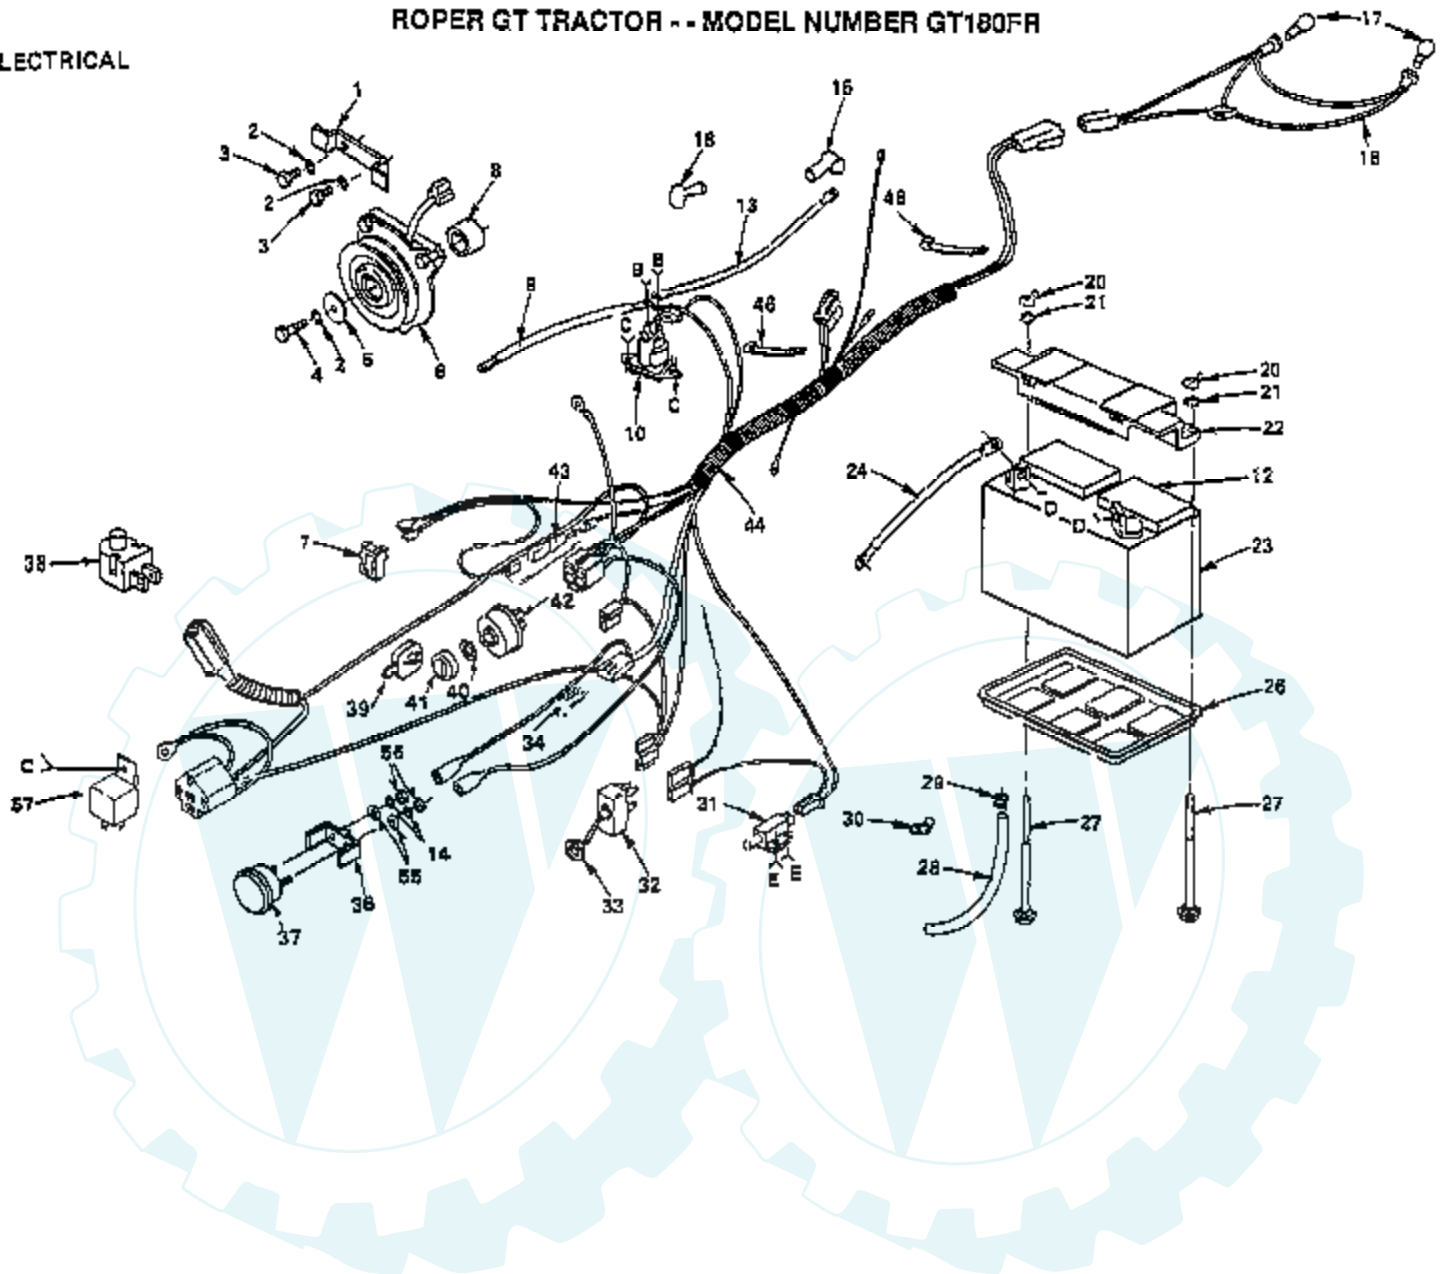

ROPER GT TRACTOR -- MODEL NUMBER GT180FR

ELECTRICAL

Ref #	Part Number	Qty	Description
1	108170X		STOP CLUTCH T
2	10040600		LOCKWASHER
3	74780612		BOLT
4	74610628		BOLT
5	19132203		WASHER GT
6	109550X		CLUTCH.ELECTRIC.T
7	110712X		SWITCH LT
8	106367X		SPACER-CLUTCH GT
9	4206J		CABLE-BATTERY T
10	109081X		SUB= 146154
12	121264X		"CAP,BATTERY "
13	5115J		SUB= 5114J
14	10101000		SUB= 10071000
16	719J		SUB= 154336
17	7662J		SUB= 4152J
18	110859X		HARNESS T
20	73490400		SUB= 146525
21	11030400		LOCKWASHER GT
22	102476X		SUB= 150109
23	121537X		SUB= 123899X
24	4207J		CABLE T
26	7603J		"TRAY T, BATTERY"
27	72240460		BOLT
28	100541K		SUB= 7697J
29	109596X		HOSE CLAMP T
30	100207K		CLIP GTV
31	104445X		SWITCH-INTER. GT
32	4021J		SWITCH.PTO.T
33	4022J		HEX NUT T
34	6347R		FUSE-30 AMP
36	6009J		SUB= 532131708
37	9433R		AMMETER T
38	121305X		SWITCH SEAT
39	109434X		KEY MOLDED
40	109788X		SUB= 124211X
41	109787X		SUB= 147626
42	4406R		SUB= STD365402
43	106315X		SUB= 135665
44	121489X		HARNESS IGNITIO
46	7192J		WIRE TIE
55	19070818		WASHER
56	73911000		NUT
57	109748X		RELAY ASSY T
	101539X		SHEET INSTR LT
	101572X		SHEET-INSTRUCTION (FRENCH)
	121438X		OWNERS MANUAL
	121439X		OWNER'S MANUAL (FRENCH)