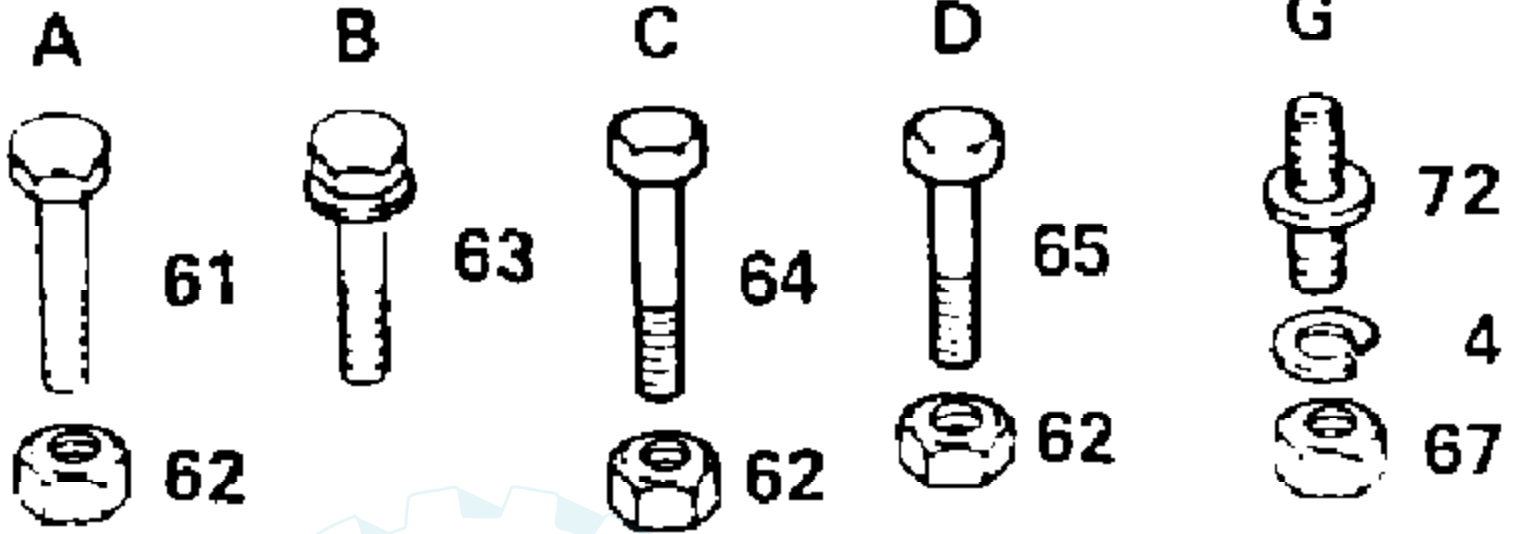

Ref #	Part Number	Qty	Description
4	10040600		LOCKWASHER
61	74760612		SUB= 74780612
62	73680600		SUB= 73690600
63	17490612		SCREW
64	74780616		BOLT
65	74760616		BOLT
67	73220600		NUT.HEX.3/8-16UNC
72	106615X		SUB= 677A928