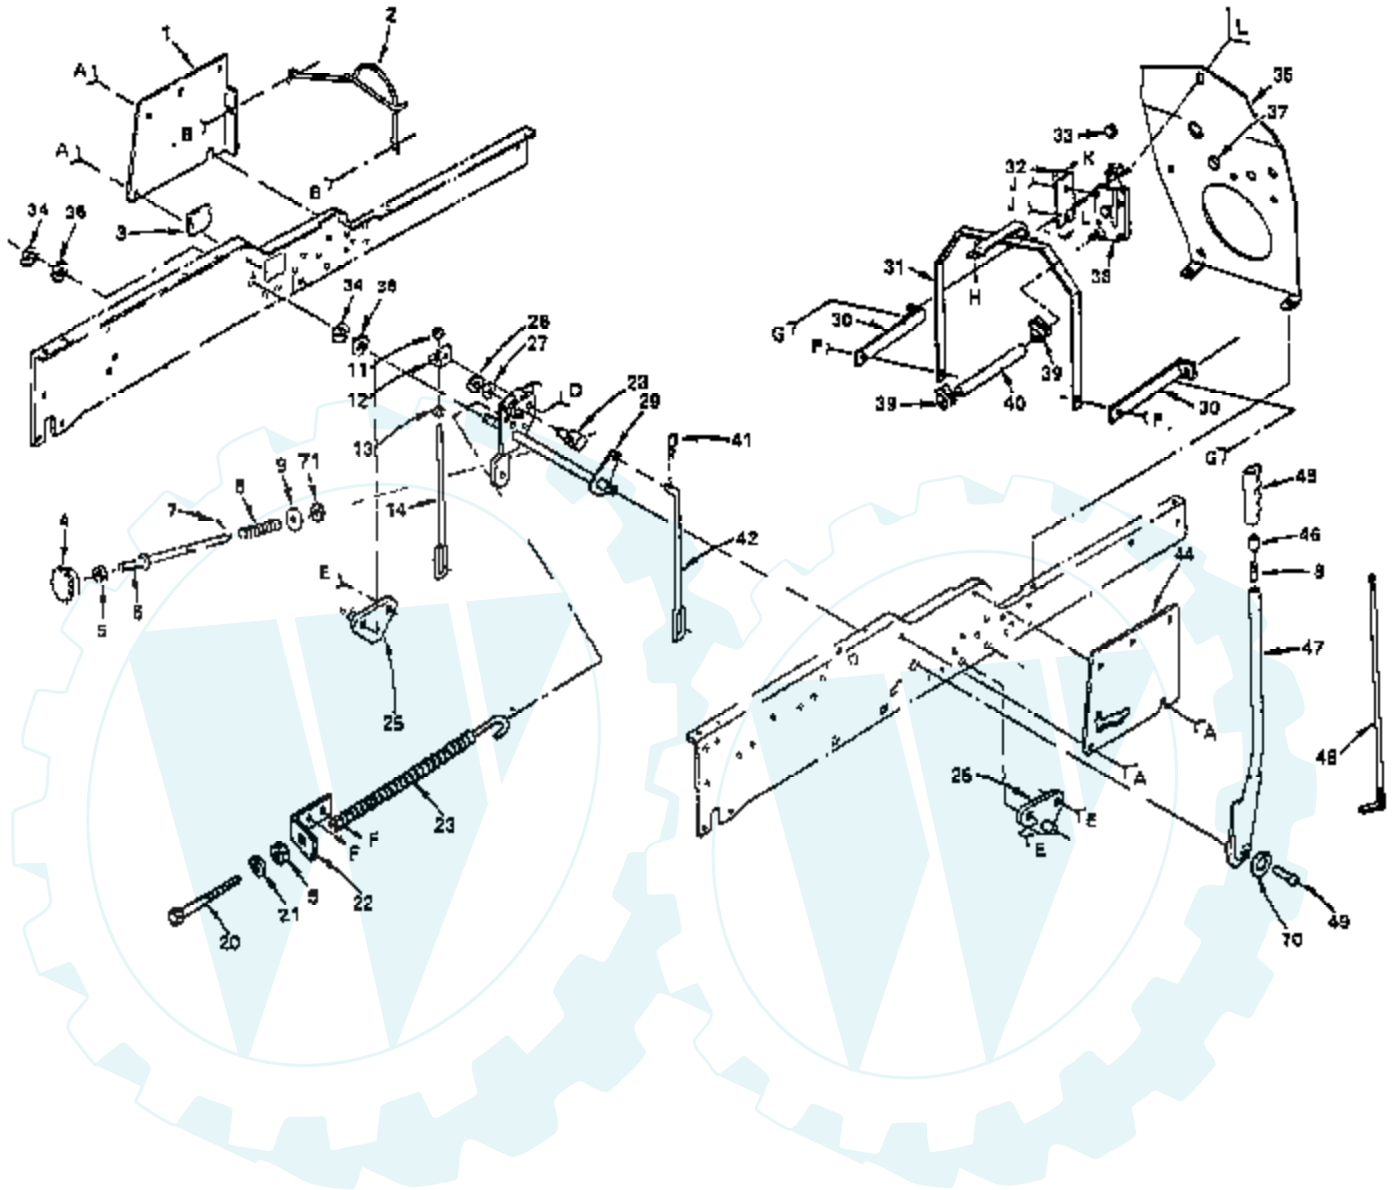

ROPER GT TRACTOR - - MODEL NUMBER GT180FR

MOWER LIFT

Ref #	Part Number	Qty	Description
1	121044X		SUB= 532121046
2	110908X		SUB= 126651X
3	105505X		SUB= 121794X
4	121891X		HDLE ADJ LIFT
5	73350600		NUT
6	110811X		ROD ADJ. T
7	76020308		SUB= 3145
8	2876H		SPRING T
9	19131016		WASHER
11	73800600		NUT
12	7594J		BRACKET T
13	73220600		NUT.HEX.3/8-16UNC
14	7596J		LINK-LIFT MOW T
20	5328J		BOLT-ADJ SPRING T
21	19131316		WASHER
22	5329J		SUB= 143363
23	674A247		SUB= 918674A247
25	105501X		SUSP BRACKET T
26	12000037		KLIP RING
27	19151216		WASHER
29	120137X		SUB= 145542
30	110904X		NLA
31	106872X		SUB= 532128141
32	105040X		BRACKET GT
33	110436X		SUB= 9151R
34	12000022		E-RING
35	110948X		HEAT SHIELD T
36	19292016		WASHER
37	106351X		PLUG GT
38	105041X		SUB= 129979
39	6999R		SUB= 123487X
40	3008J		SUB= 7833R
41	4939M		SUB= 85902
42	105503X		LIFT LINK RH T
44	121043X		SUB= 532121045
45	109413X		GRIP
46	105723X		SUB= 125925X
47	121002X		SUB= 123096X
48	121006X		LEVER ROD LT
49	74780624		"BOLT,HEX"
70	10040600		LOCKWASHER
71	110807X		NUT T