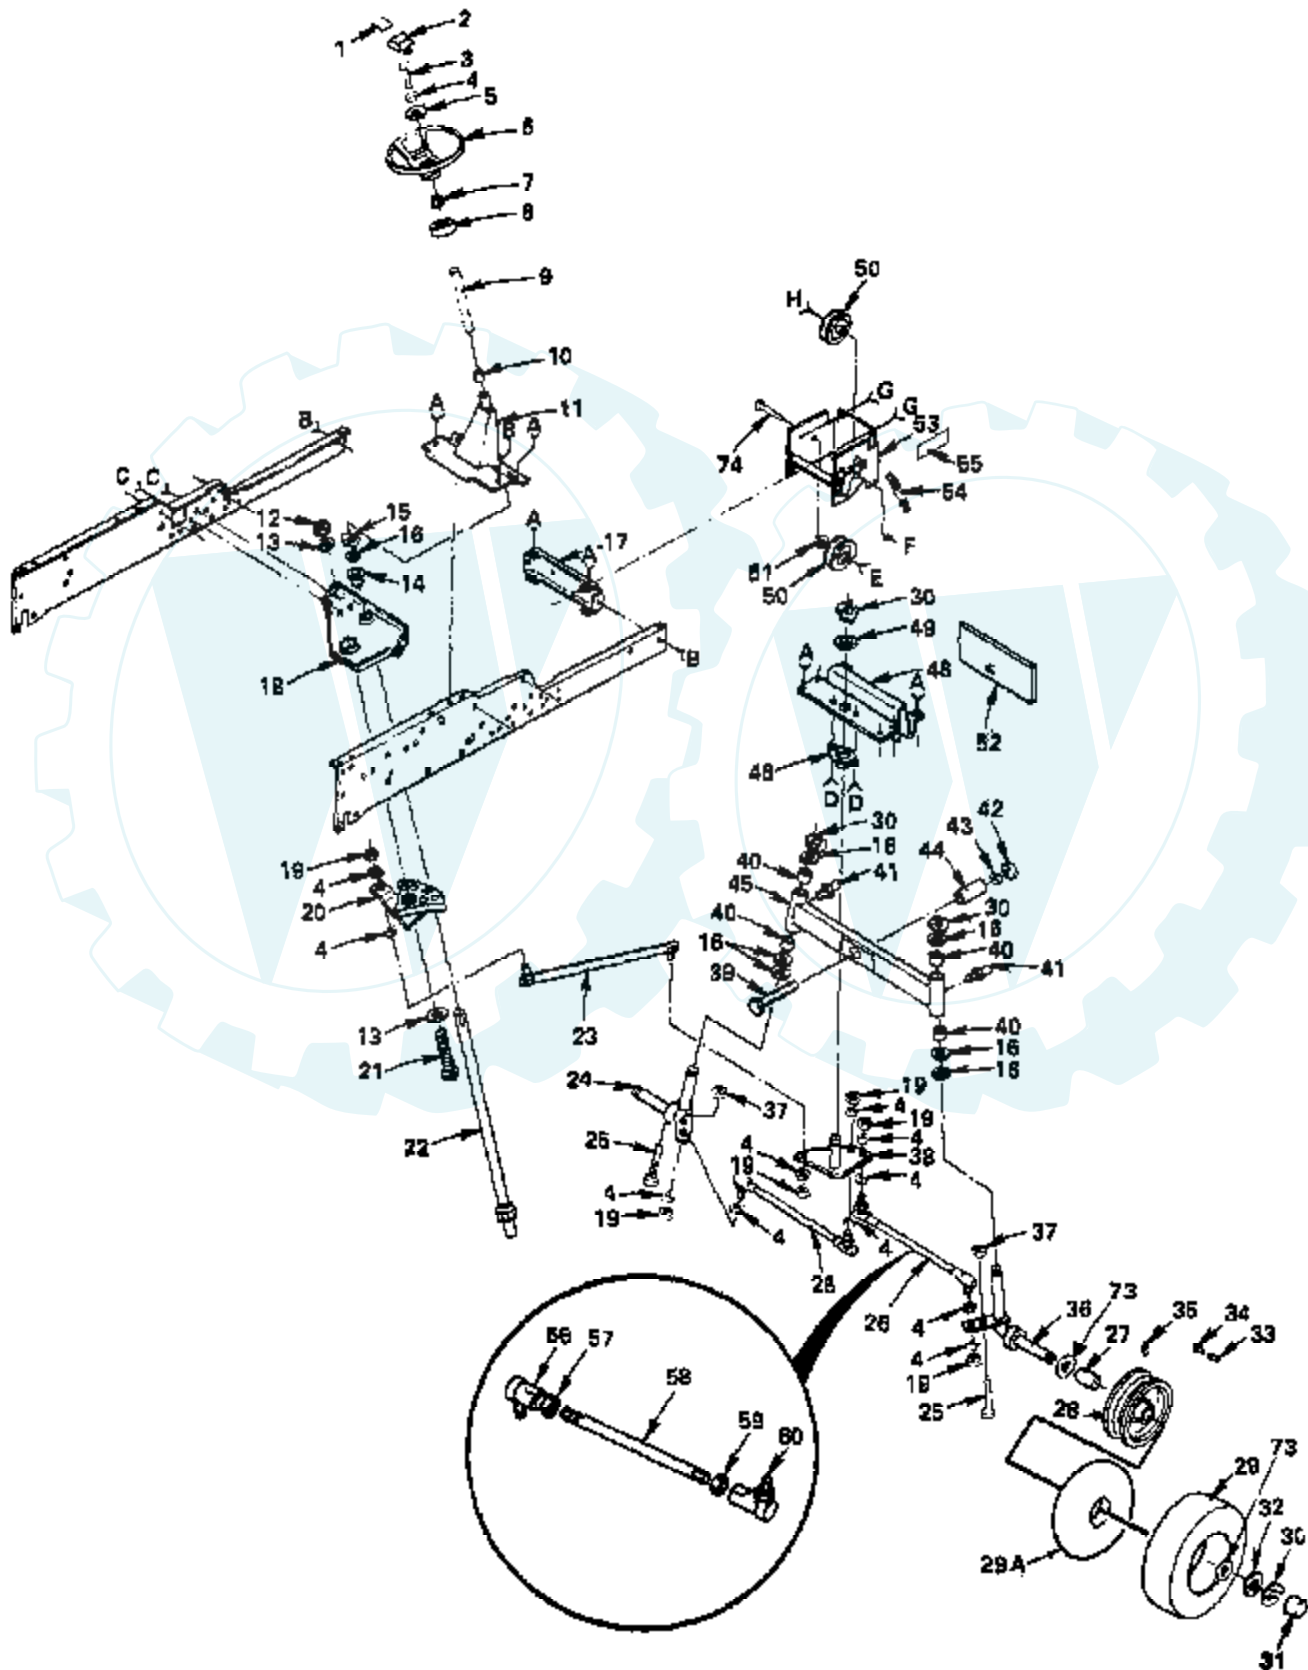

ROPER GT TRACTOR--MODEL NUMBER GT180DR

STEERING

Ref #	Part Number	Qty	Description
1	104590X		DECAL - STEERING WHEEL
2	100710L		INSERT-WHEEL LT
3	74780616		BOLT
4	10040600		LOCKWASHER
5	19133808		WASHER T
6	100713N		SUB= 150547
7	100711L		ADAPTER LT
8	106943X		SPACER LT
9	108540X		TUBE
10	9038R		"T, BEARING"
11	101274N		SUPPORT ASSY T
12	73680800		NUT LTV
13	19172610		WASHER GT
14	104239X		"FLANGE GT, BEAR."
15	12000034		KLIP RING
16	6266H		WASHER .T
17	5213J		FRAME BRACKET GT
18	102439X		SUB= 144668
19	73610600		SUB= 7810H
20	108134X		SECTOR ASM
21	74760832		BOLT
22	104591X		SHAFT STEERING GT
23	108136X		SUB= 110497X
24	106046X		SPINDLE ASSY T
25	74520632		BOLT, HEX 3/8 - 16 X 2
26	7990J		SUB= 109849X
27	9040H		"FLANGE, BEARING"
28	106228X		SUB= 106228X417
29	3938R		SUB= 122075X
29A	8134H		TUBE.16X6.5/7.5-8
30	12000029		RING
31	104757X		HUB CAP
32	19252016		SUB= 121749X
33	59192		VALVE CAP
34	65139		VALVE STEM LT
35	278H		FITTING LT
36	106045X		SPINDLE RH T
37	73510600		NUT
38	108137X		"T, BELLCRANK"
39	74781044		BOLT
40	1309H		BRNG. T
41	6855M		ZERK M
42	73221000		NUT X
43	10041000		WASHER
44	5298J		SUB= 136518
45	674A243		AXLE ASSEMBLY
46	5292J		SUB= 140342
48	5284J		AXLE BRACKET T
49	19292016		WASHER
50	677A451		IDLER-INSIDE T
51	19132007		WASHER T
52	104989X		NLA
53	108253X		SUB= 120542X
54	7190J		SPRING
55	108367X		DECAL T
56	8922R		SUB= 109851X
57	73700600		NUT
58	7919J		SUB= 121159X