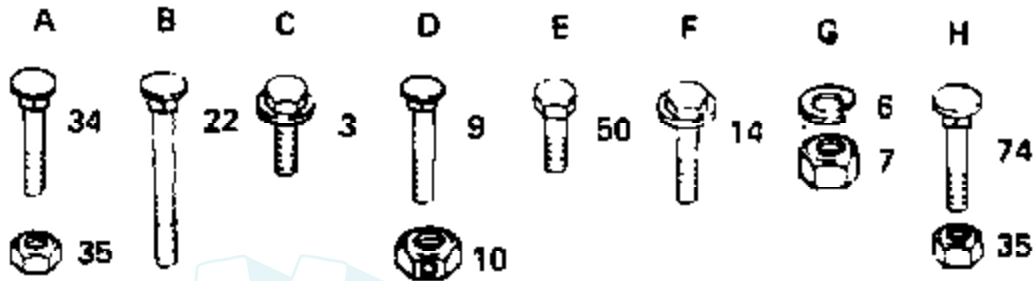

ROPER GT TRACTOR--MODEL NUMBER GT180DR

MOWER

Ref #	Part Number	Qty	Description
3	17490508		SCREW LT
6	10040500		LOCKWASHER
7	73220500		NUT.HEX.5/16-18
9	72140506		BOLT
10	1685H		SUB= 68478
14	17490612		SCREW
22	72110522		BOLT
34	72240606		BOLT
35	73680600		SUB= 73690600
50	74760622		BOLT
74	72240608		BOLT