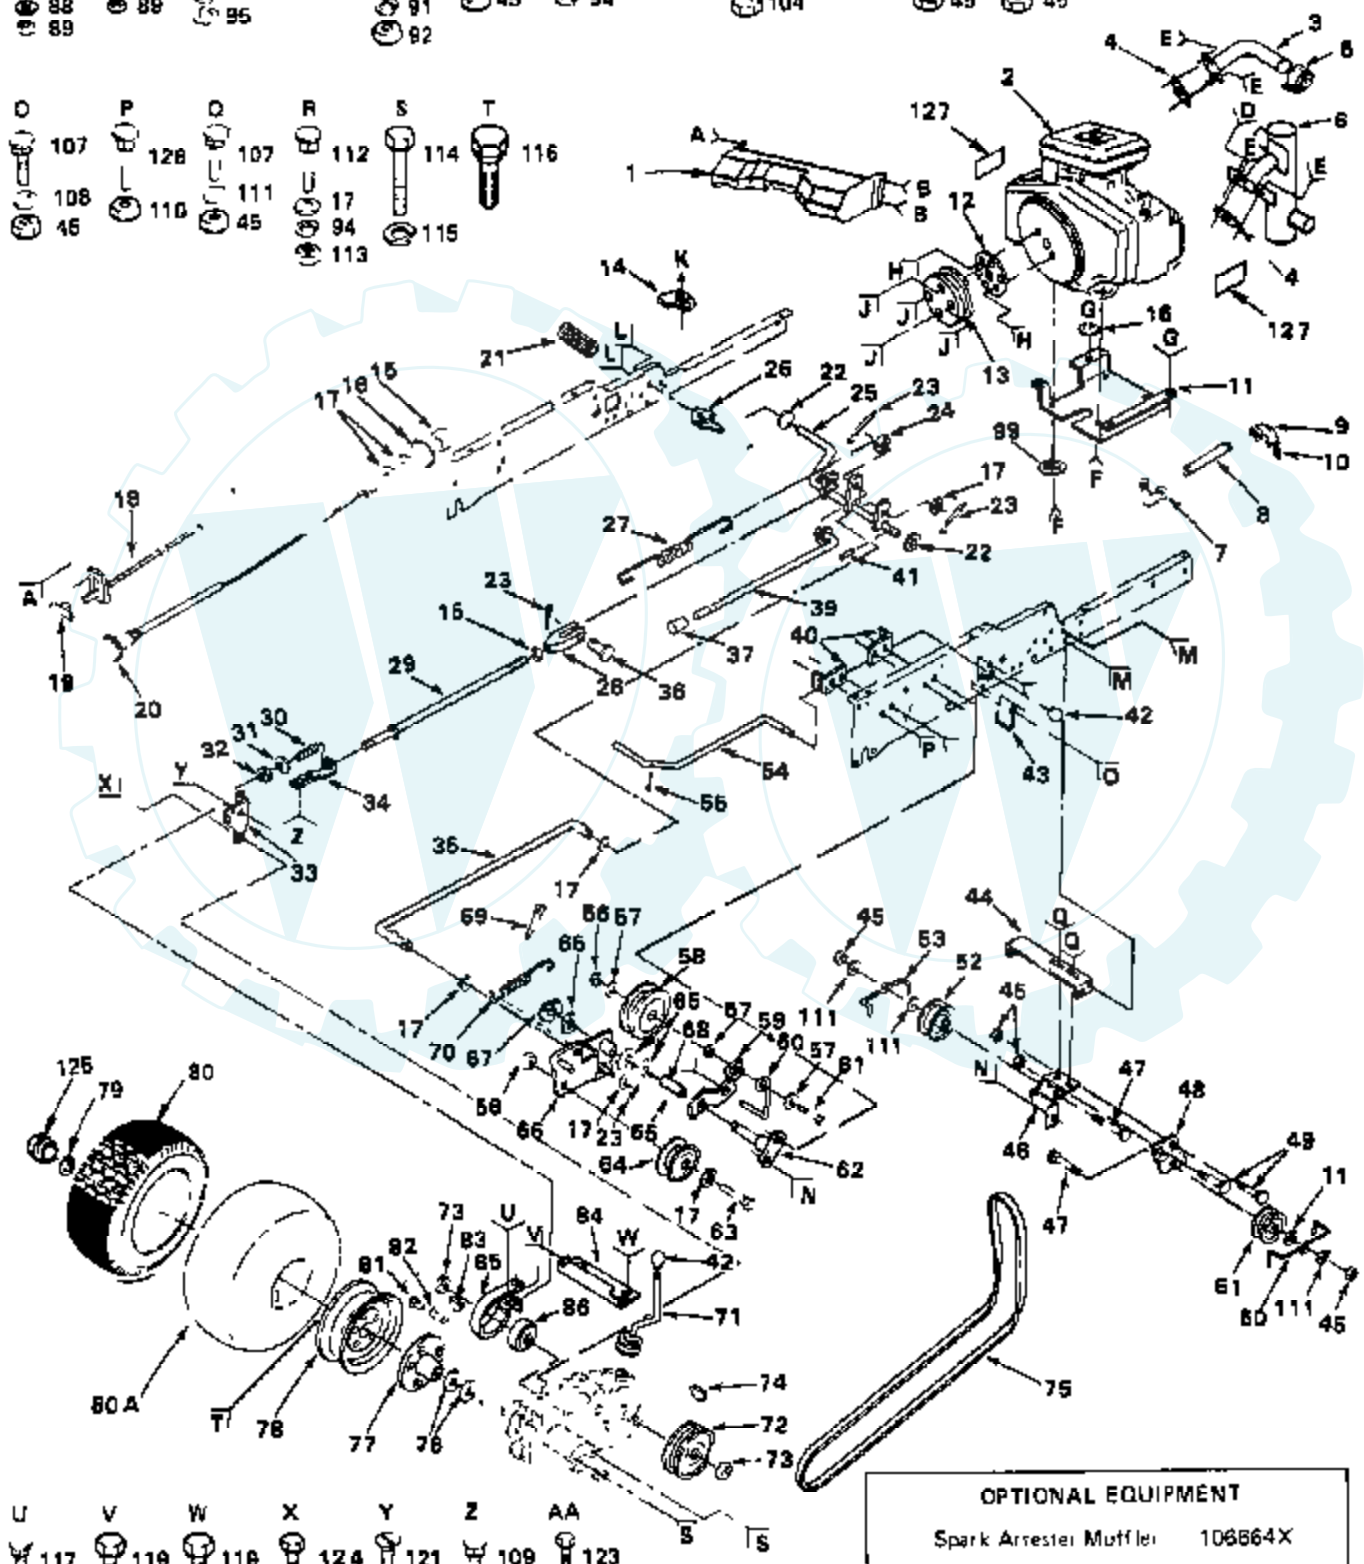

ROPER GT TRACTOR--MODEL NUMBER GT180DR

GROUND DRIVE

A	B	D	E	F	G	H	J	K	L	M	N
87	87	93	96	98	100	101	102	103	105	107	101
88	88	94	97	91	45	94	104	89	45	45	
88	89	95		92							

O	P	Q	R	S	T
107	128	107	112	114	116
108	116	111	17	94	
46		45	113	115	

OPTIONAL EQUIPMENT
Spark Arrester Muffler 106864X

U	V	W	X	Y	Z	AA
117	119	118	124	121	109	123
87	120	115	84	17	122	88
118