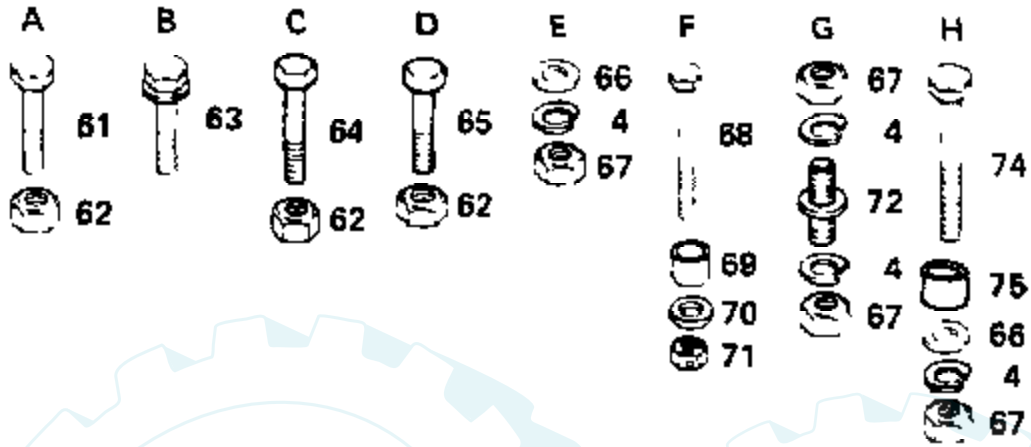

ROPER GT TRACTOR--MODEL NUMBER GT180DR

STEERING

Ref #	Part Number	Qty	Description
4	10040600		LOCKWASHER
61	74760612		SUB= 74780612
62	73680600		SUB= 73690600
63	17490612		SCREW
64	74780616		BOLT
65	74760616		BOLT
66	19131413		WASHER
67	73220600		NUT.HEX.3/8-16UNC
68	74930516		BOLT GT
69	100644K		BUSHING LT
70	19111416		WASHER
71	73680500		SUB= 73690500
72	106615X		SUB= 677A928
74	74760632		SUB= 74930632
75	102933X		SPLIT SPACER YTV