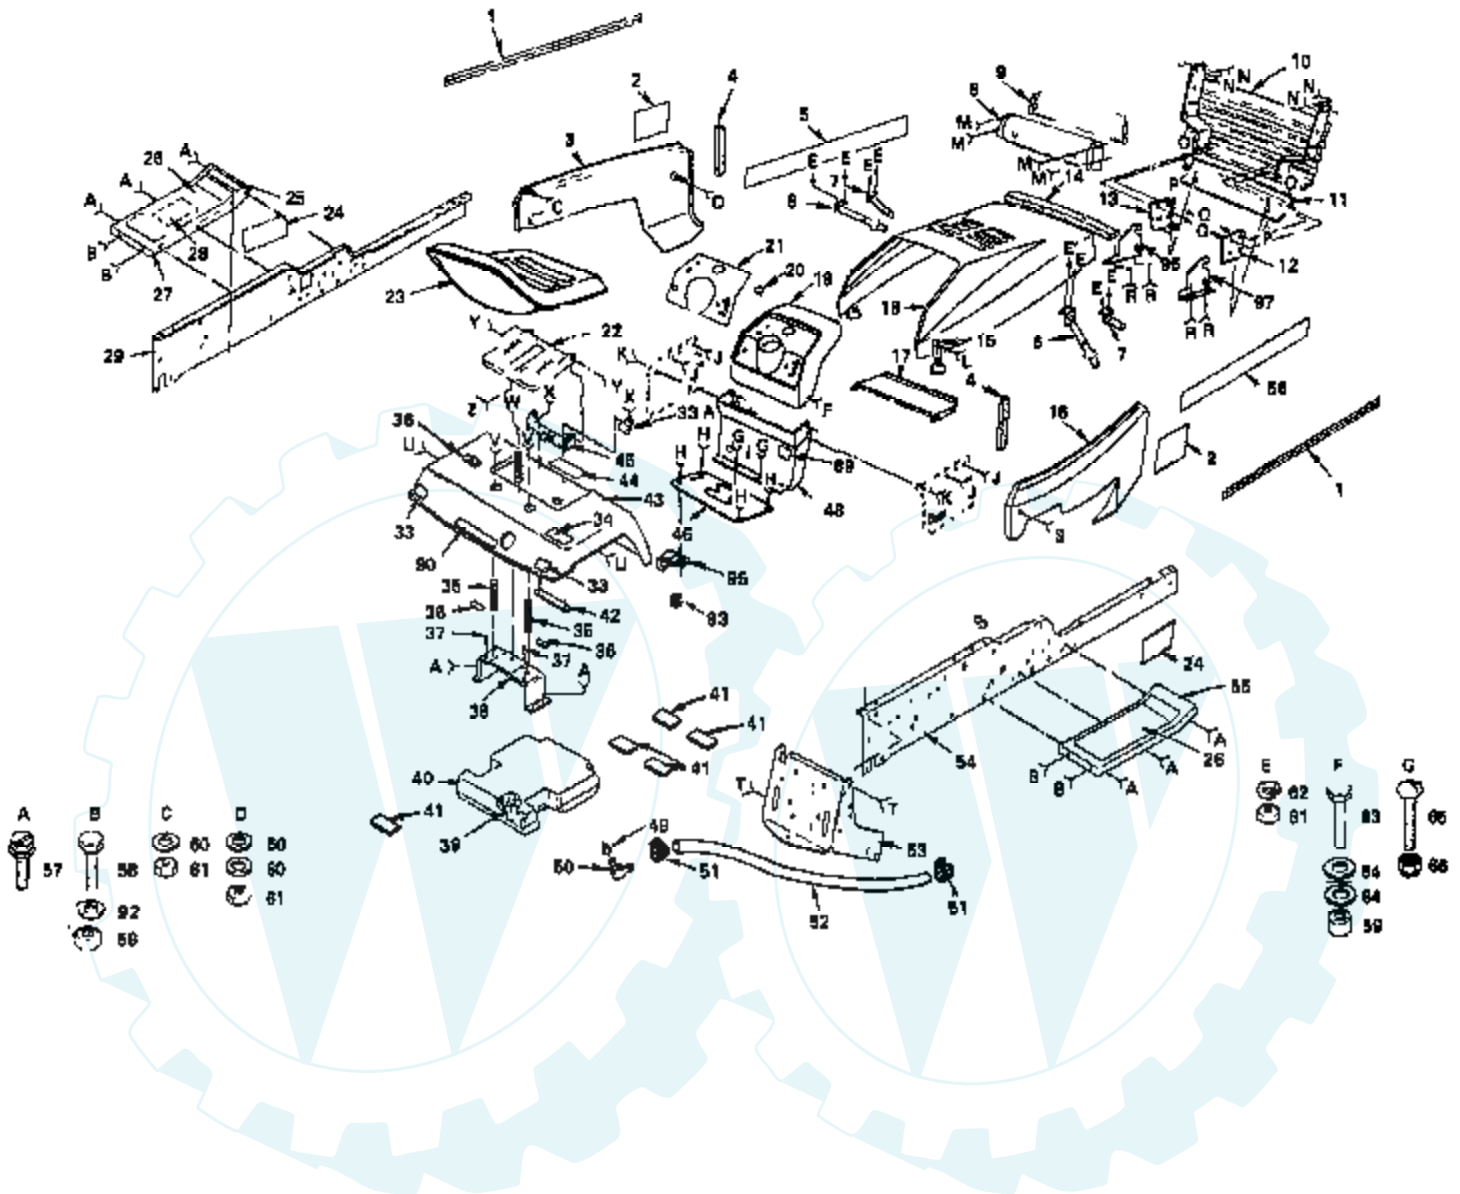

ROPER GT TRACTOR--MODEL NUMBER GT180DR

FRAME, FENDER AND DRAWBAR

Ref #	Part Number	Qty	Description
1	104646X		NLA
2	104639X		NLA
3	108372X388		SUB= 150302X505
4	105036X		FOAM STRIP HYT
5	104643X		NLA
6	106784X		SUB= 155013
7	104618X		SUB= 155013
8	104613X		SUB= 147717
9	106395X		LENS LT
10	104628X		GRILL GT
11	104634X388		SUB= 105419X388
12	110854X		SUPPORT RH YTH
13	110855X		SUPPORT LH YTH
14	105037X		FOAM-STRIP LT
15	100225L		SUB= 109808X
16	108371X388		SUB= 140679X505
17	7985J		SUB= 140229
18	108370X388		SUB= 150301X505
19	106796X		DASHBOARD T
20	8022J		PLUG-DASH T
21	106797X		DECAL-DASHBOARD
21	108697X		DECAL-DASHBOARD
22	109866X		SEAT PAN T
23	110057X		SUB= 164945
24	104640X		NLA
25	4900J		DECAL T
25	101892X		DECAL T
26	109864X		SUB= 108256X
27	105465X388		FOOTREST LH YT
29	105504X		SUB= 151630
33	106202X		REFLECTOR-TAIL YT
34	7178J		DECAL-CAUTION
34	101893X		NLA
35	105512X		SPRING LT
36	105514X		"CLAMP, SPRING LT"
37	105531X		NUT-PUSH YT
38	105509X		SUB= 137113
39	109462X		SUB= 158990
40	106020X		SUB= 151346
41	106082X		PAD-SPACER LT
42	105511X		SUB= 140675
43	109593X388		SUB= 121642X417
44	106974X		SUB= 133796
44	108658X		SUB= 120822X
45	110378X		BRACKET T
46	106042X		SUB= 106042X012
48	104608X		DASH ASSEMBLY
49	3645J		BUSHING OUTLET T
50	8710J		FUEL TANK STEM GT
51	6999R		SUB= 123487X
52	5277J		SUB= 8543R
53	7982J		SUB= 140506
54	105506X		SUB= 150383
55	105464X388		FOOTREST-R.H.
56	104644X		NLA
57	17490612		SCREW
58	74760612		SUB= 74780612
59	73680600		SUB= 73690600