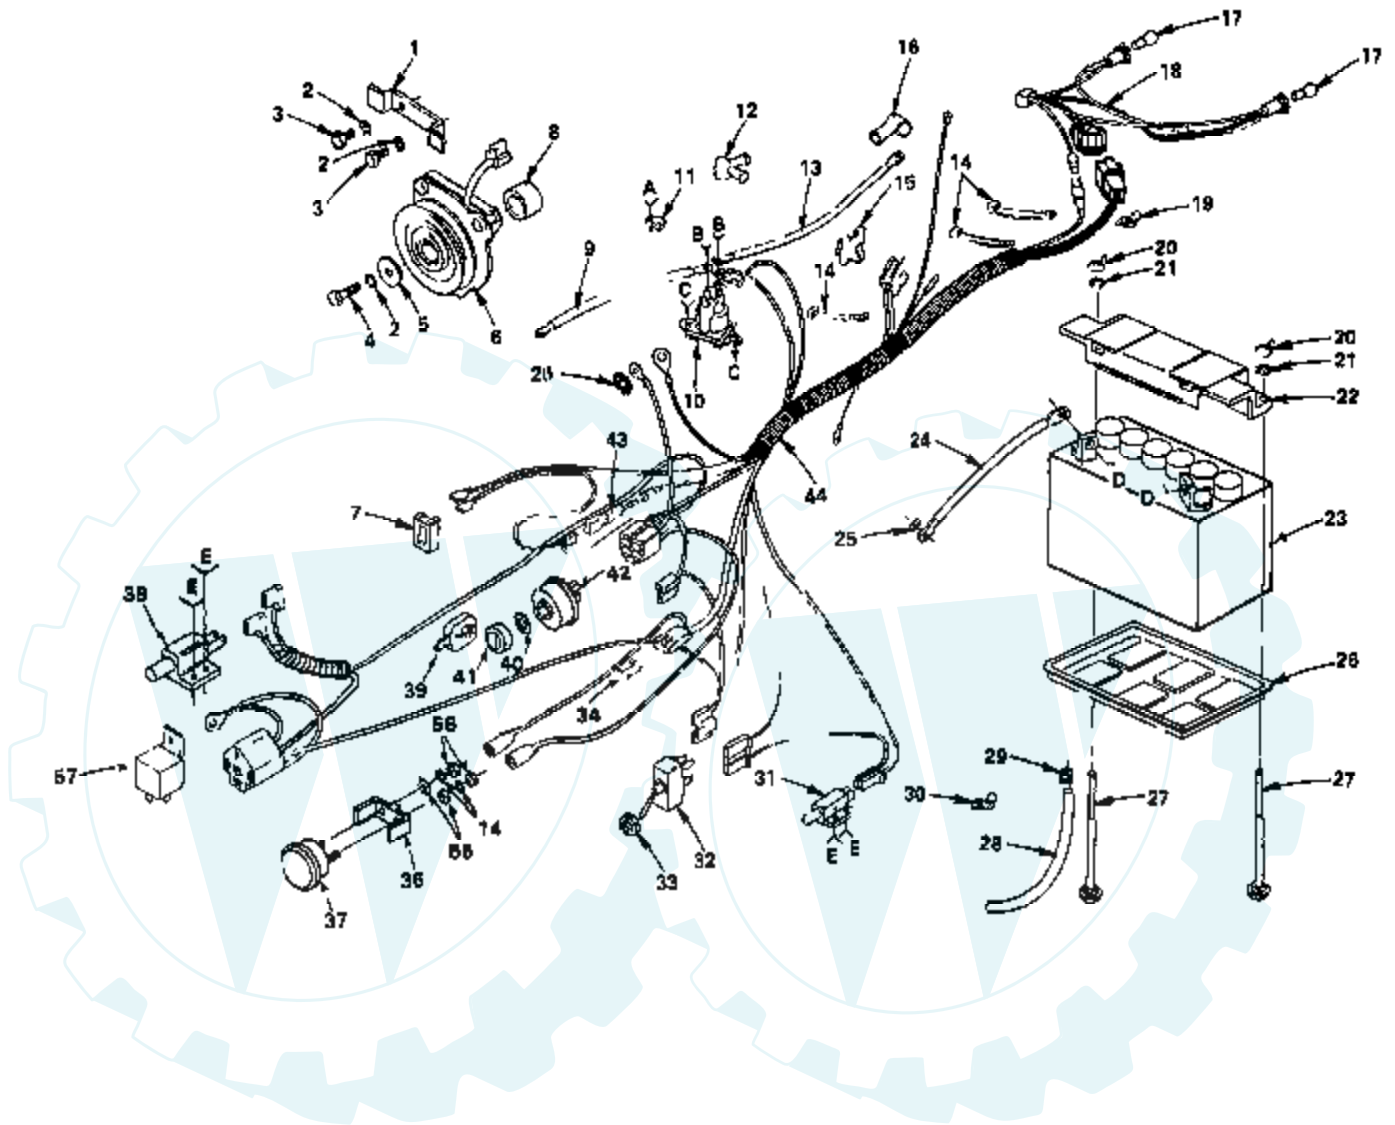

ROPER GT TRACTOR--MODEL NUMBER GT180DR

ELECTRICAL

Ref #	Part Number	Qty	Description
1	108170X		STOP CLUTCH T
2	10040600		LOCKWASHER
3	74780612		BOLT
4	74610628		BOLT
5	19132203		WASHER GT
6	109550X		CLUTCH.ELECTRIC.T
7	105381X		SUB= 110712X
8	106367X		SPACER-CLUTCH GT
9	4206J		CABLE-BATTERY T
10	109081X		SUB= 146154
11	4171R		CLIP T
12	51J		TERM COVER DUAL
13	5115J		SUB= 5114J
14	10101000		SUB= 10071000
15	105035X		CLIP-HARNESS
16	719J		SUB= 154336
17	7662J		SUB= 4152J
18	110859X		HARNESS T
19	105034X		CLIP GT
20	73490400		SUB= 146525
21	11030400		LOCKWASHER GT
22	102476X		SUB= 150109
23	227J		SUB= 123899X
24	4207J		CABLE T
25	11050600		LOCKWASHER
26	7603J		"TRAY T, BATTERY"
27	72240460		BOLT
28	110541K		
29	109596X		HOSE CLAMP T
30	100207K		CLIP GTV
31	104445X		SWITCH-INTER. GT
32	4021J		SWITCH.PTO.T
33	4022J		HEX NUT T
34	6347R		FUSE-30 AMP
36	6009J		SUB= 532131708
37	9433R		AMMETER T
38	109869X		SWITCH T
39	109434X		KEY MOLDED
40	109788X		SUB= 124211X
41	109787X		SUB= 147626
42	4406R		SUB= STD365402
43	106315X		SUB= 135665
44	121042X		HARNESS GT
55	19070818		WASHER
56	73911000		NUT
57	109748X		RELAY ASSY T
	101539X		SHEET INSTR LT
	109619X		NLA