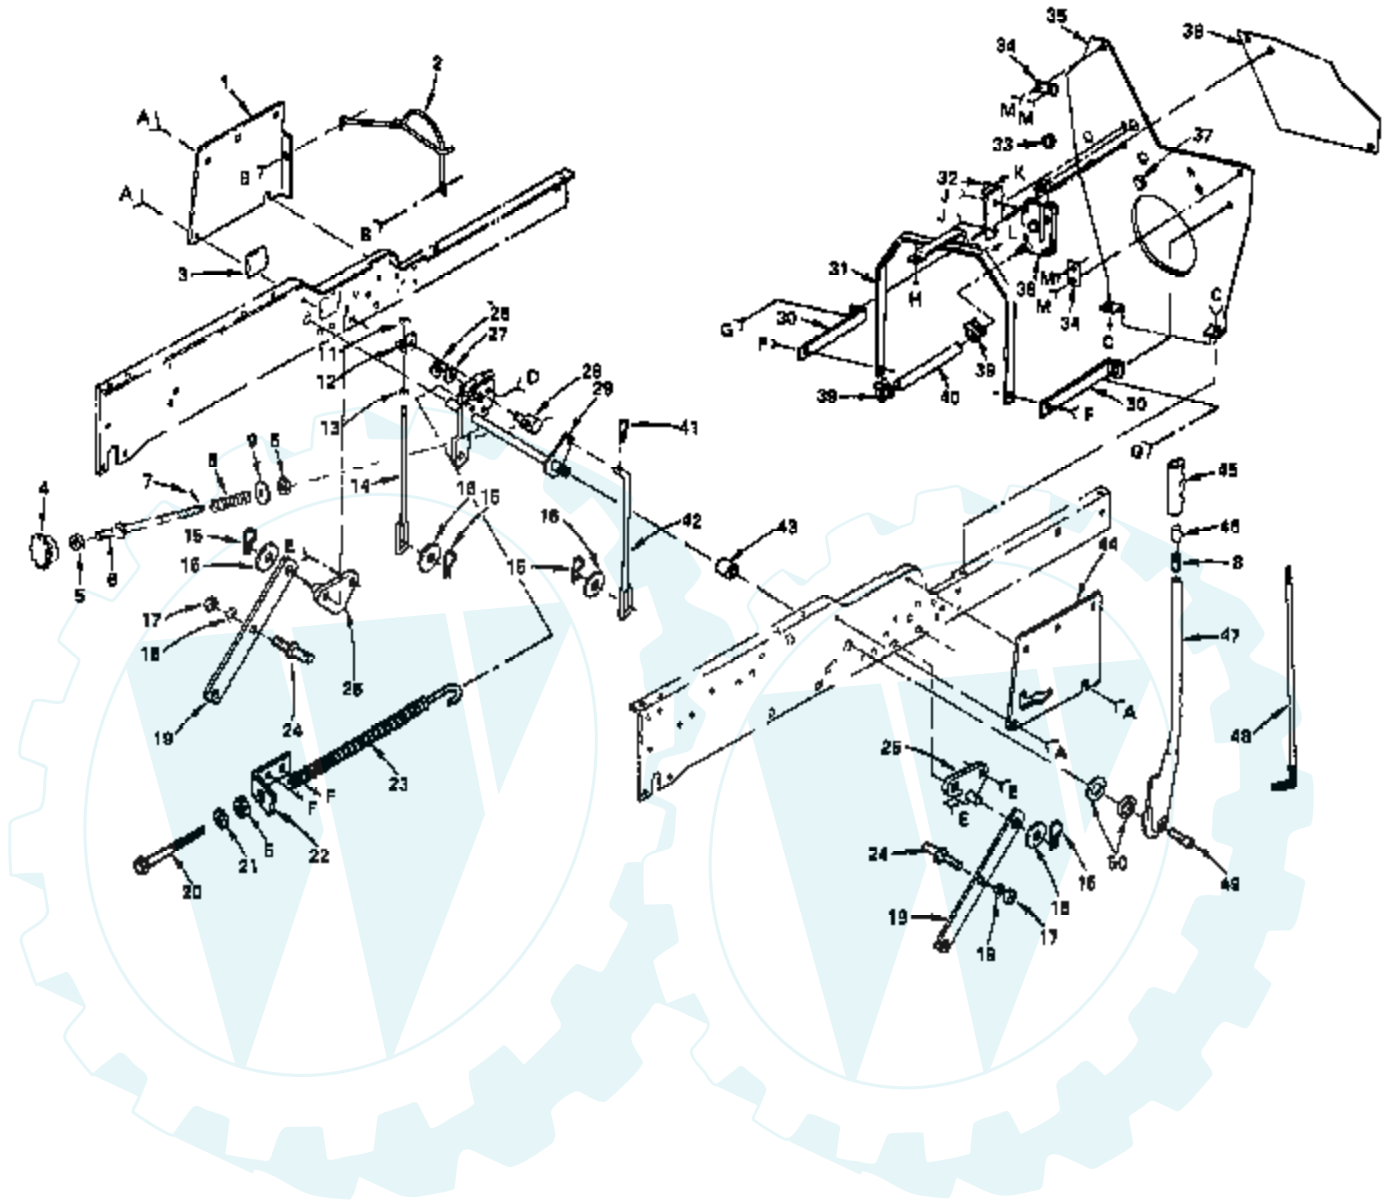

ROPER GT TRACTOR--MODEL NUMBER GT180DR

MOWER LIFT

Ref #	Part Number	Qty	Description
1	106793X		SUB= 532121046
2	105589X		ENGINE BELT GUARD
3	105505X		SUB= 121794X
4	100734K		SUB= 138057
5	73350600		NUT
6	106318X		ADJ ROD GT
7	76020308		SUB= 3145
8	2876H		SPRING T
9	19131016		WASHER
11	73800600		NUT
12	7594J		BRACKET T
13	73220600		NUT.HEX.3/8-16UNC
14	7596J		LINK-LIFT MOW T
15	9135R		SPRING H
16	19171713		SUB= 146537
17	73220800		NUT
18	10040800		LOCKWASHER
19	105429X		SUSPENSION ARM GT
20	5329J		SUB= 143363
21	19131316		WASHER
22	5329J		SUB= 143363
23	674A247		SUB= 918674A247
24	105413X		PIVOT STUD GT
25	105501X		SUSP BRACKET T
26	12000037		KLIP RING
27	19151216		WASHER
28	6519J		TRUNION T
29	105633X		LIFT SHAFT GT
30	104649X		BRKT-SHIELD, HEAT, SIDE
31	106872X		SUB= 532128141
32	105040X		BRACKET GT
33	9151R		SNAP BUSHING T
34	105105X		STRAP, TIE
35	106791X		NLA
36	108125X		PANEL-SHIELD, HEAT
37	106351X		PLUG GT
38	105041X		SUB= 129979
39	6999R		SUB= 123487X
40	3008J		SUB= 7833R
41	4939M		SUB= 85902
42	105503X		LIFT LINK RH T
43	106012X		SPACER GT
44	106792X		SUB= 532121045
45	109413X		GRIP
46	105723X		SUB= 125925X
47	109987X		SUB= 123096X
48	110026X		SUB= 121006X
49	74570632		SCREW LT
50	105630X		WASHER YT