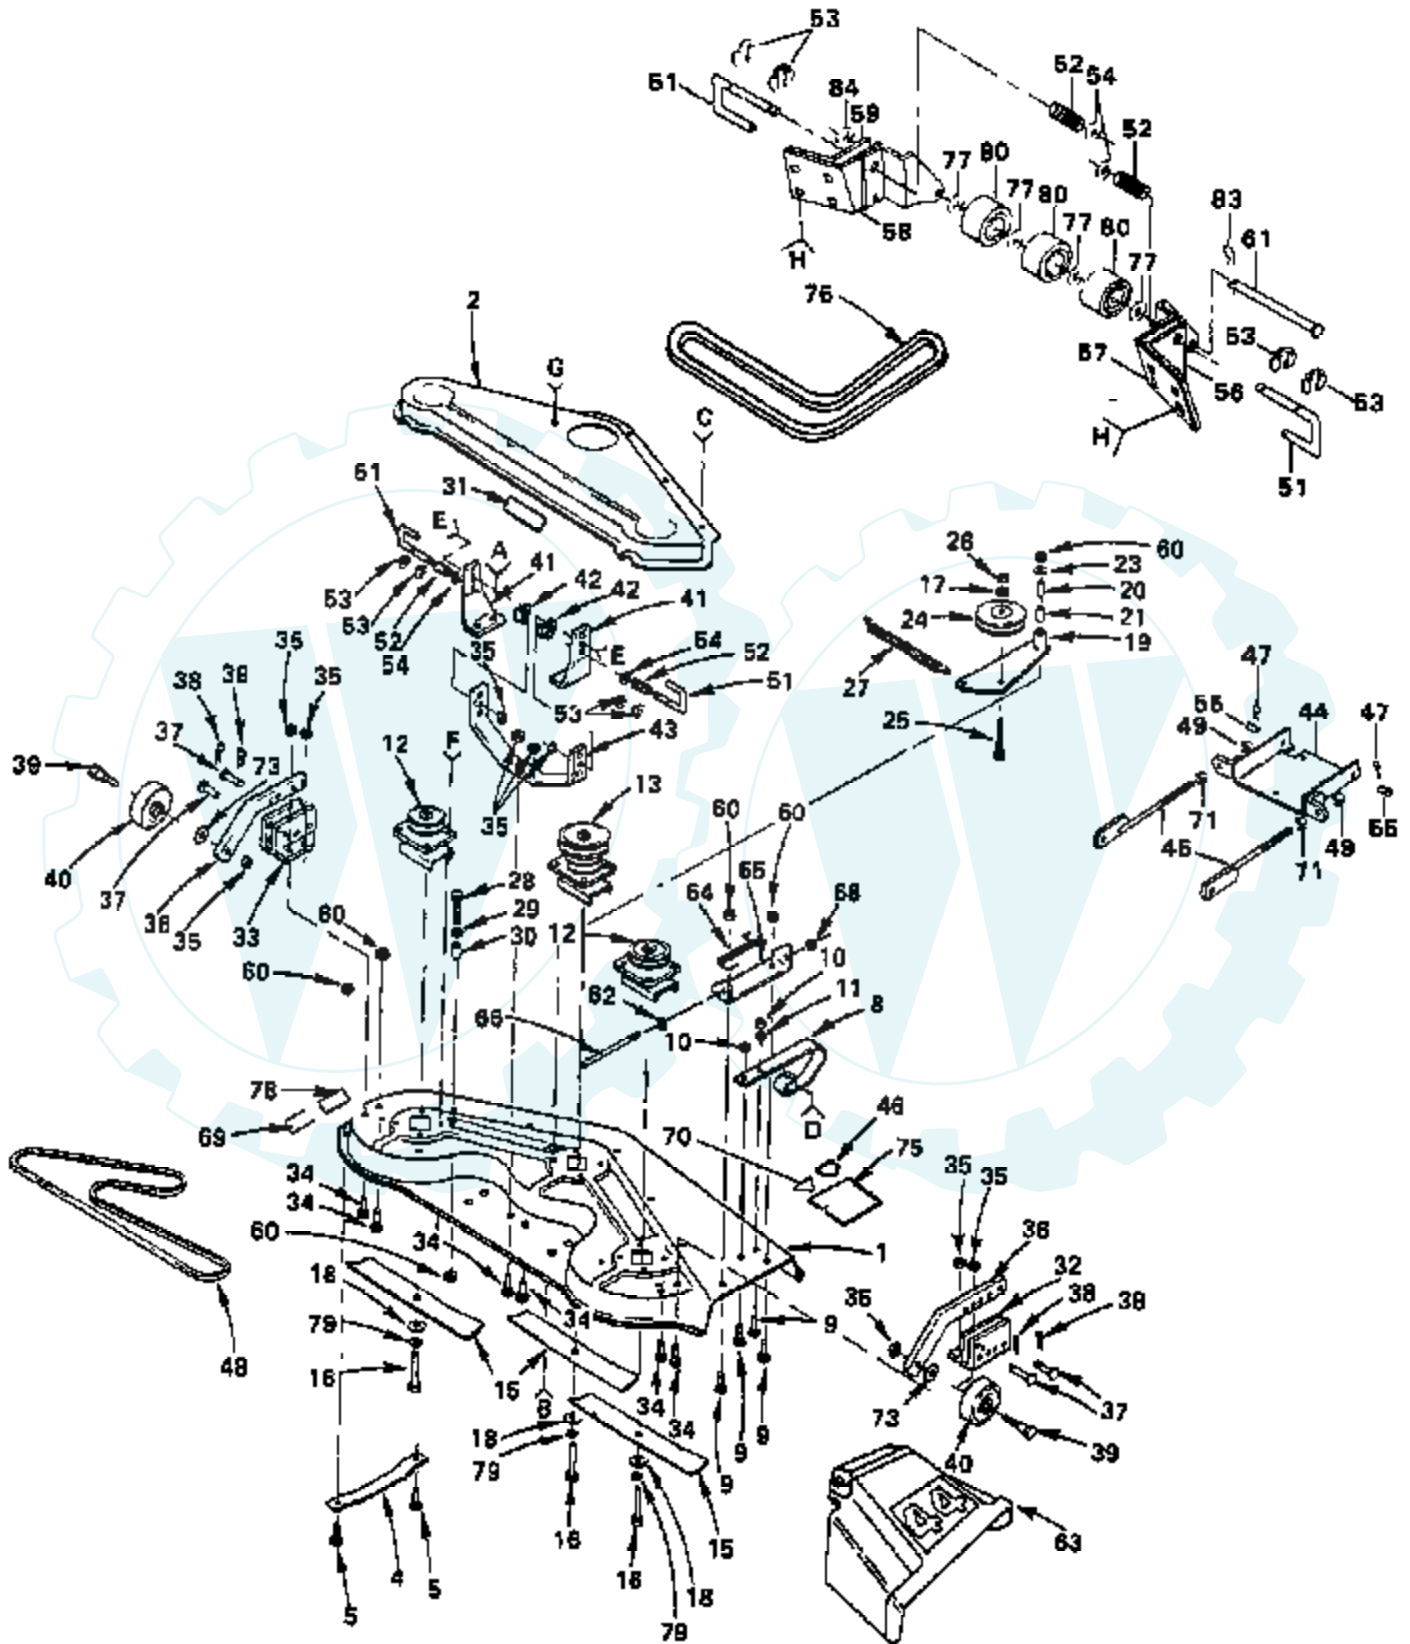

MOWER

ROPER GT TRACTOR--MODEL NUMBER GT180DR

Ref #	Part Number	Qty	Description
1	105415X		SUB= 144730
2	106022X		DECK DRV COVE T
4	7631J		RUNNER-LH M
5	72110505		BOLT
8	8418J		SUB= 136321
9	72140506		BOLT
10	1685H		SUB= 68478
11	19111116		WASHER
12	105483X		SUB= 136819
13	106038X		SUB= 121657X
15	106635X		SUB= 25034
16	74610624		BOLT.3/8-24X1-1/2
17	10040600		LOCKWASHER
18	19132012		WASHER
19	674A213		ARM ASSY GT
20	7834J		SUB= 674A308
21	7835J		SUB= 674A308
23	19111610		WASHER
24	102403X		IDLER-FLAT T
25	74760624		SUB= 74930624
26	73220600		NUT.HEX.3/8-16UNC
27	104361X		SPRING T
28	74780520		BOLT
29	19111216		WASHER M
30	8438J		SPACER SPLIT LT
31	106224X		SUB= 139346
32	105448X		GUAGE WHL BRKT GT
33	105449X		GUAGE WHL BRKT GT
34	72240606		BOLT
35	73680600		SUB= 73690600
36	105453X		GUAGE WHL BAR GT
37	5565J		SUB= 139031
38	4939M		SUB= 85902
39	4898H		BOLT M
40	105455X		WHEEL.GAGE.BLK.PL
41	105433X		SUSP BRKT GT
42	110237X		SPACER GT
43	105434X		SUSP BRACE GT
44	109778X		SUB= 140741X431
45	109771X		BRACKET.SUSPEN.AS
46	78850		SUB= 85463
46	107339X		DECAL HYT
47	3146R		RETAINER.SPRING
48	106381X		V-BELT
49	73680800		NUT LTV
51	105435X		RELEASE PIN GT
52	3720R		SPRING M
53	12000039		KLIP RING
54	19171612		WASHER GT
55	105440X		CLEVIS PIN GT
56	105456X		OUTER BRKT RH GT
57	109773X		BRACKET T
58	109775X		BRACKET T
59	105457X		OUTER BRKT LH GT
60	73680500		SUB= 73690500
61	109776X		PIVOT PIN T
62	19111016		WASHER
63	109785X		DEFLECTOR SHIELD