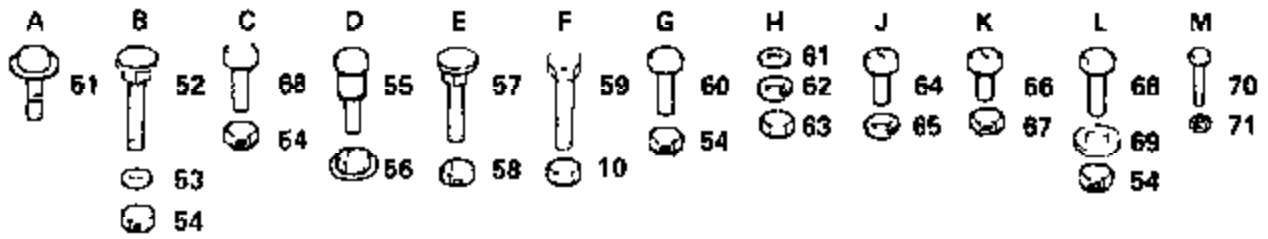

ROPER GT TRACTOR--MODEL NUMBER GT180DR

MOWER LIFT

Ref #	Part Number	Qty	Description
10	73680600		SUB= 73690600
51	17490608		SCREW LT
52	72140508		BOLT
53	19111610		WASHER
54	73680500		SUB= 73690500
55	7901J		SHOULDER BOLT T
56	73900400		NUT T
57	72140606		BOLT
58	73930600		LOCKNUT
59	74760616		BOLT
60	74350512		BOLT LT
61	19091216		WASHER PM
62	10090400		SUB= 10040400
63	73220400		SUB= 50675
64	74750806		SCREW GT
65	10070800		NLA
66	74321008		NLA
67	73631000		SUB= 69180
68	74760512		BOLT
69	19111216		WASHER M
70	74780408		BOLT
71	73680400		SUB= 73690400