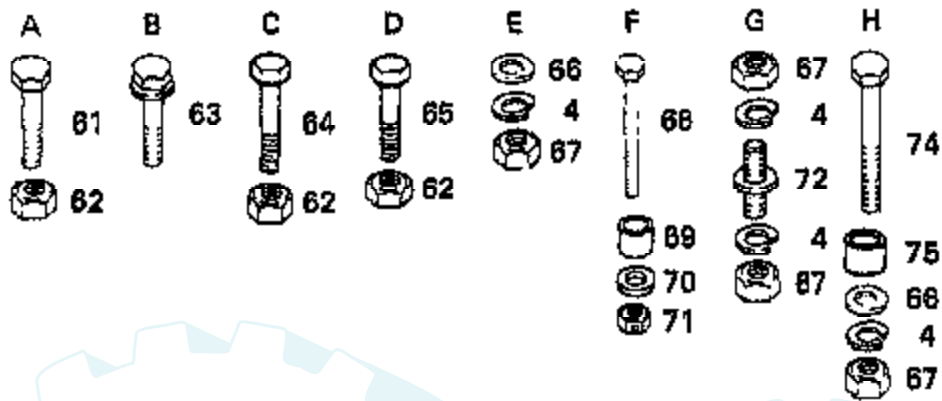

ROPER GT TRACTOR--MODEL NUMBERS GT180CR AND GT180CT

STEERING

Ref #	Part Number	Qty	Description
4	10040600		LOCKWASHER
61	74760612		SUB= 74780612
62	73680600		SUB= 73690600
63	17490612		SCREW
64	74780616		BOLT
65	74760616		BOLT
66	19131413		WASHER
67	73220600		NUT.HEX.3/8-16UNC
68	74930516		BOLT GT
69	100644K		BUSHING LT
70	19111416		WASHER
71	73680500		SUB= 73690500
72	106615X		SUB= 677A928
74	74760632		SUB= 74930632
75	102933X		SPLIT SPACER YTV