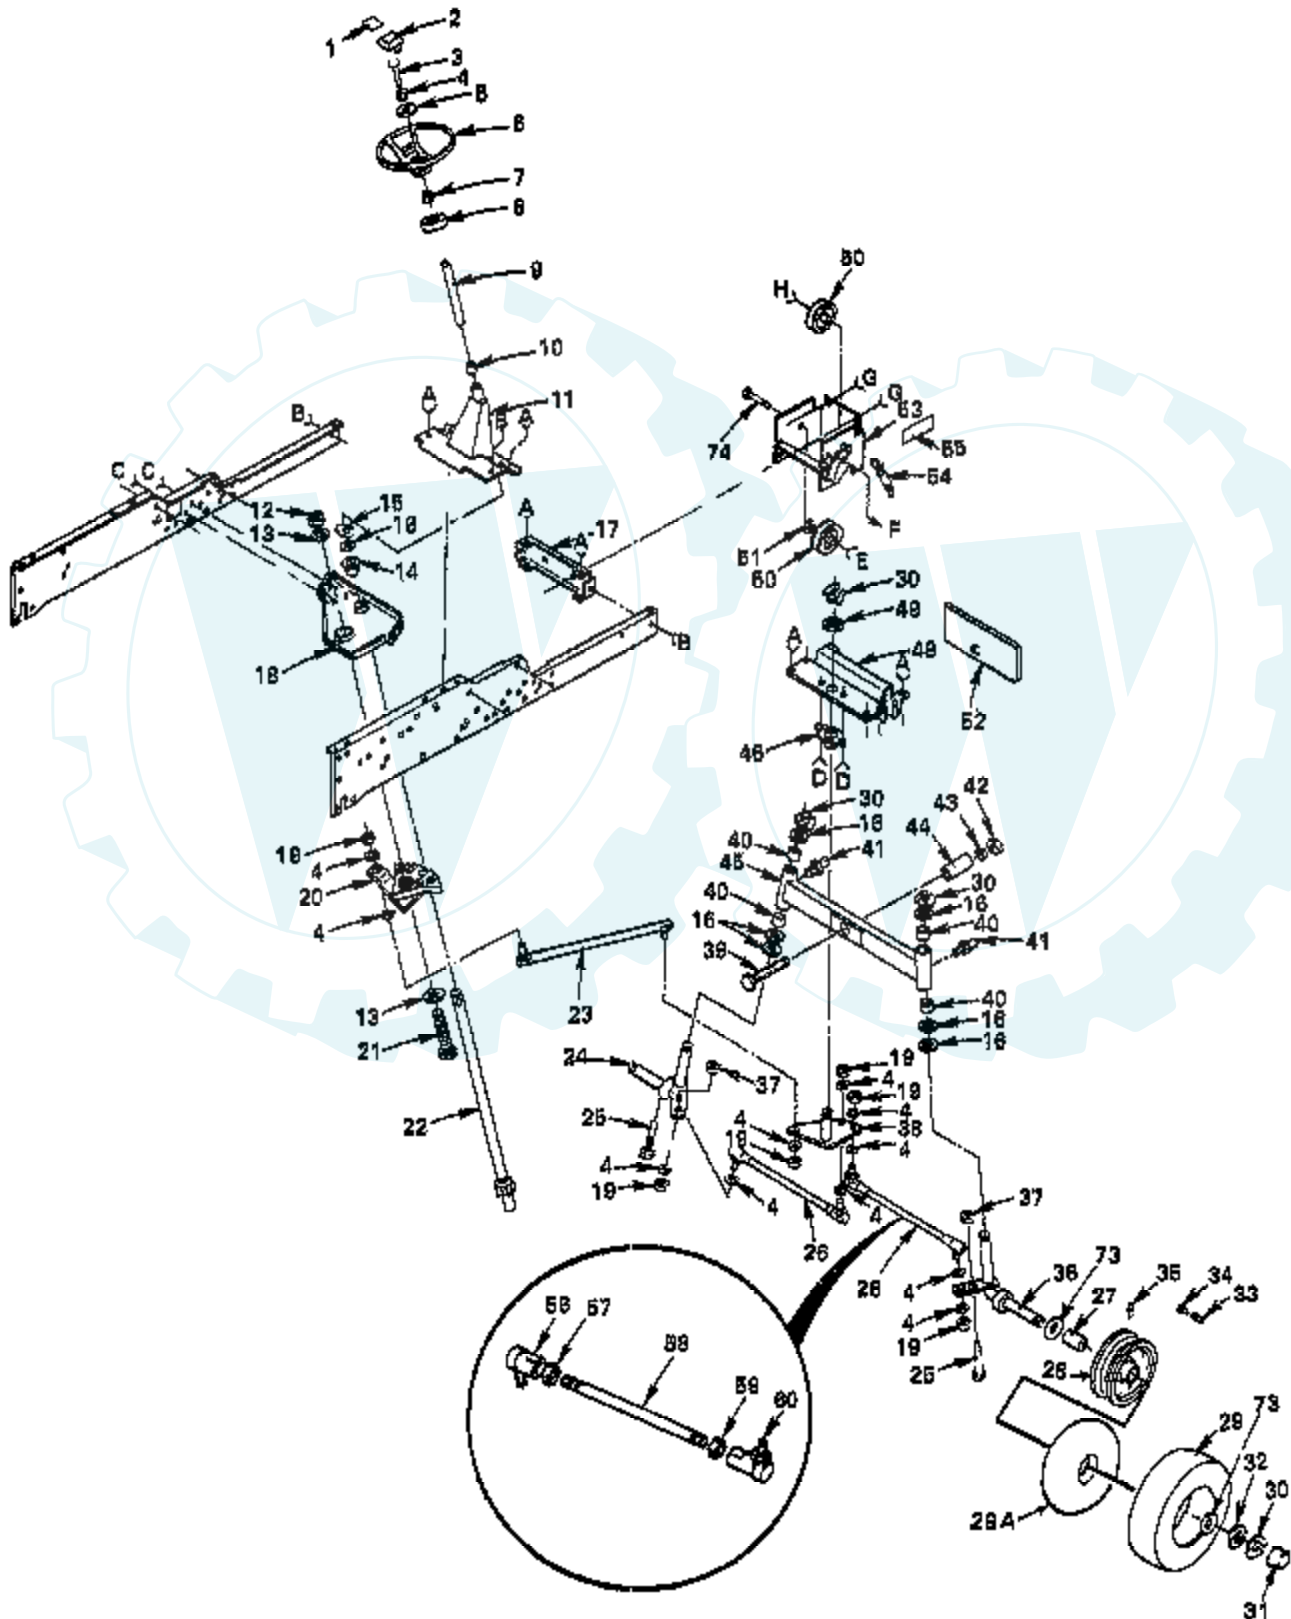

HOPER GT TRACTOR--MODEL NUMBERS GT180CR AND GT180CT STEERING

Ref #	Part Number	Qty	Description
1	104590X		DECAL - STEERING WHEEL
2	100710L		INSERT-WHEEL LT
3	74780616		BOLT
4	10040600		LOCKWASHER
5	19133808		WASHER T
6	100713N		SUB= 150547
7	100711L		ADAPTER LT
8	106943X		SPACER LT
9	108540X		TUBE
10	9038R		"T, BEARING"
11	101274N		SUPPORT ASSY T
12	73680800		NUT LTV
13	19172610		WASHER GT
14	104239X		"FLANGE GT, BEAR."
15	12000034		KLIP RING
16	6266H		WASHER .T
17	5213J		FRAME BRACKET GT
18	102439X		SUB= 144668
19	73610600		SUB= 7810H
20	108134X		SECTOR ASM
21	74760832		BOLT
22	104591X		SHAFT STEERING GT
23	108136X		SUB= 110497X
24	106046X		SPINDLE ASSY T
25	74520632		BOLT, HEX 3/8 - 16 X 2
26	7990J		SUB= 109849X
27	9040H		"FLANGE, BEARING"
28	106228X		SUB= 106228X417
29	3938R		SUB= 122075X
29A	8134H		TUBE.16X6.5/7.5-8
30	12000029		RING
31	104757X		HUB CAP
32	19252016		SUB= 121749X
33	59192		VALVE CAP
34	65139		VALVE STEM LT
35	278H		FITTING LT
36	106045X		SPINDLE RH T
37	73510600		NUT
38	108137X		"T, BELLCRANK"
39	74781044		BOLT
40	1309H		BRNG. T
41	6855M		ZERK M
42	73221000		NUT X
43	10041000		WASHER
44	5298J		SUB= 136518
45	674A243		AXLE ASSEMBLY
46	5292J		SUB= 140342
48	5284J		AXLE BRACKET T
49	19292016		WASHER
50	677A451		IDLER-INSIDE T
51	19132007		WASHER T
52	104989X		NLA
53	108253X		SUB= 120542X
54	7190J		SPRING
55	108367X		DECAL T
56	8922R		SUB= 109851X
57	73700600		NUT
58	7919J		SUB= 121159X