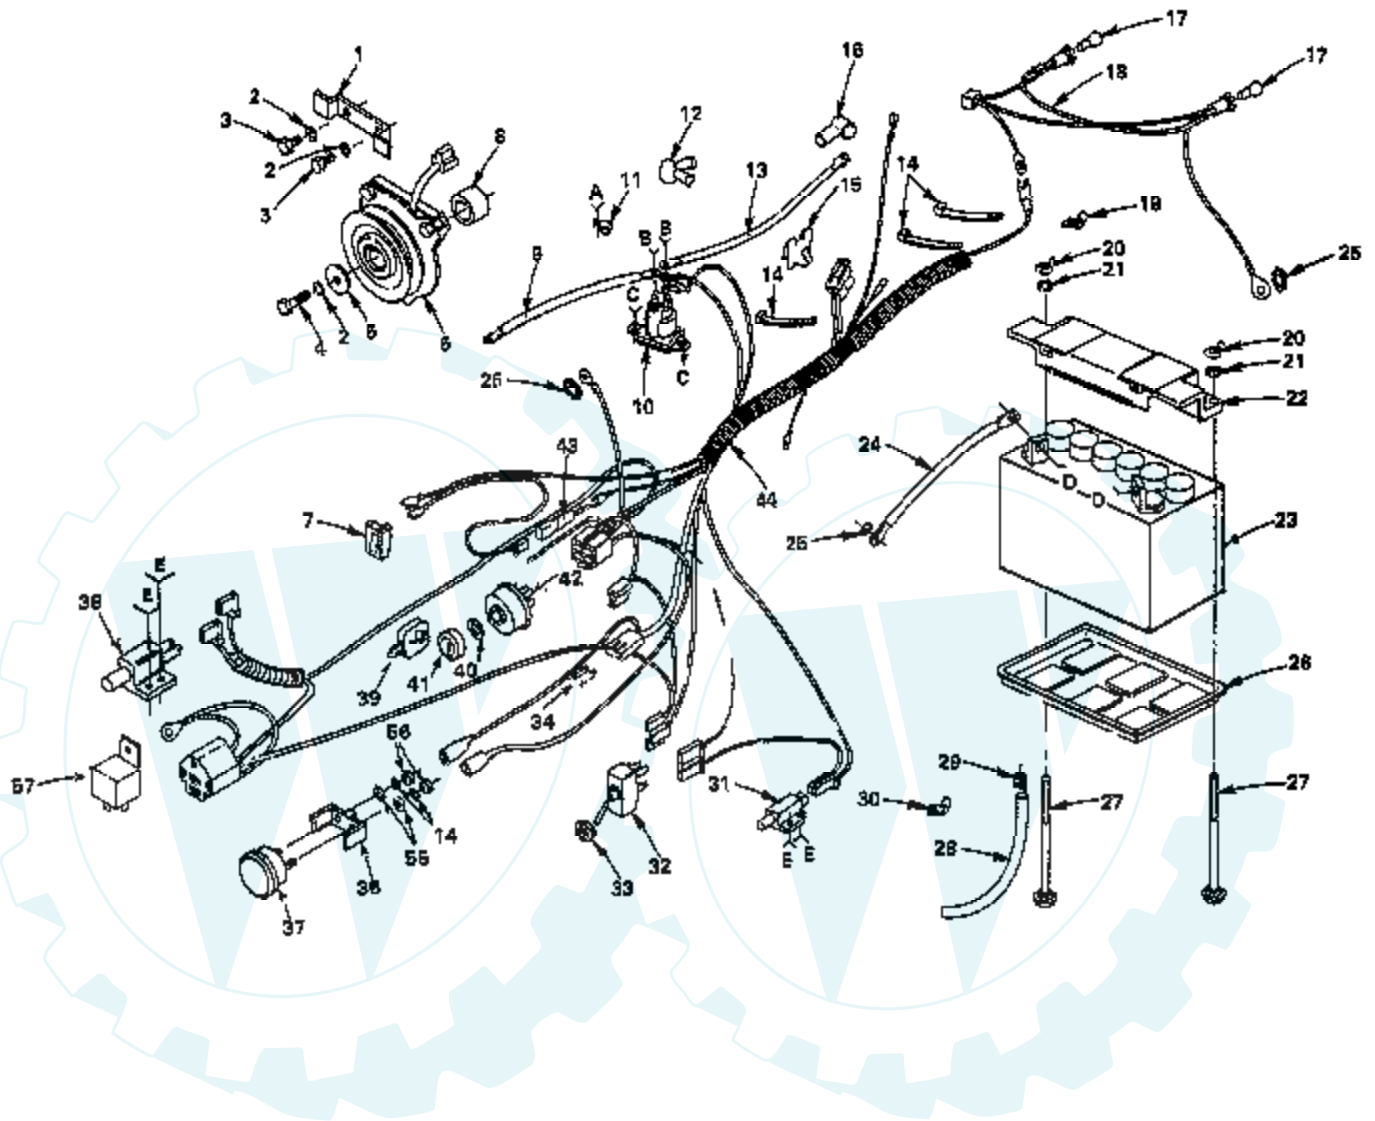

**ROPER GT TRACTOR--MODEL NUMBERS GT180CR AND GT180CT**

**ELECTRICAL**

Ref #	Part Number	Qty	Description
1	108170X		STOP CLUTCH T
2	10040600		LOCKWASHER
3	74780612		BOLT
4	74610628		BOLT
5	19132203		WASHER GT
6	109550X		CLUTCH.ELECTRIC.T
7	105381X		SUB= 110712X
8	106367X		SPACER-CLUTCH GT
9	4206J		CABLE-BATTERY T
10	109081X		SUB= 146154
11	4171R		CLIP T
12	51J		TERM COVER DUAL
13	5115J		SUB= 5114J
14	10101000		SUB= 10071000
15	105035X		CLIP-HARNESS
16	719J		SUB= 154336
17	7662J		SUB= 4152J
18	7661J		HARNESS T
19	105034X		CLIP GT
20	73490400		SUB= 146525
21	11030400		LOCKWASHER GT
22	102476X		SUB= 150109
23	227J		SUB= 123899X
24	4207J		CABLE T
25	11050600		LOCKWASHER
26	7603J		"TRAY T, BATTERY"
27	72240460		BOLT
28	100541K		SUB= 7697J
29	109596X		HOSE CLAMP T
30	100207K		CLIP GTV
31	104445X		SWITCH-INTER. GT
32	4021J		SWITCH.PTO.T
33	4022J		HEX NUT T
34	6347R		FUSE-30 AMP
36	6009J		SUB= 532131708
37	9433R		AMMETER T
38	109869X		SWITCH T
39	109434X		KEY MOLDED
40	109788X		SUB= 124211X
41	109787X		SUB= 147626
42	4406R		SUB= STD365402
43	106315X		SUB= 135665
44	109441X		HARNESS-IGNITION
55	19070818		WASHER
56	73911000		NUT
57	109748X		RELAY ASSY T
	101539X		SHEET INSTR LT
	109619X		NLA