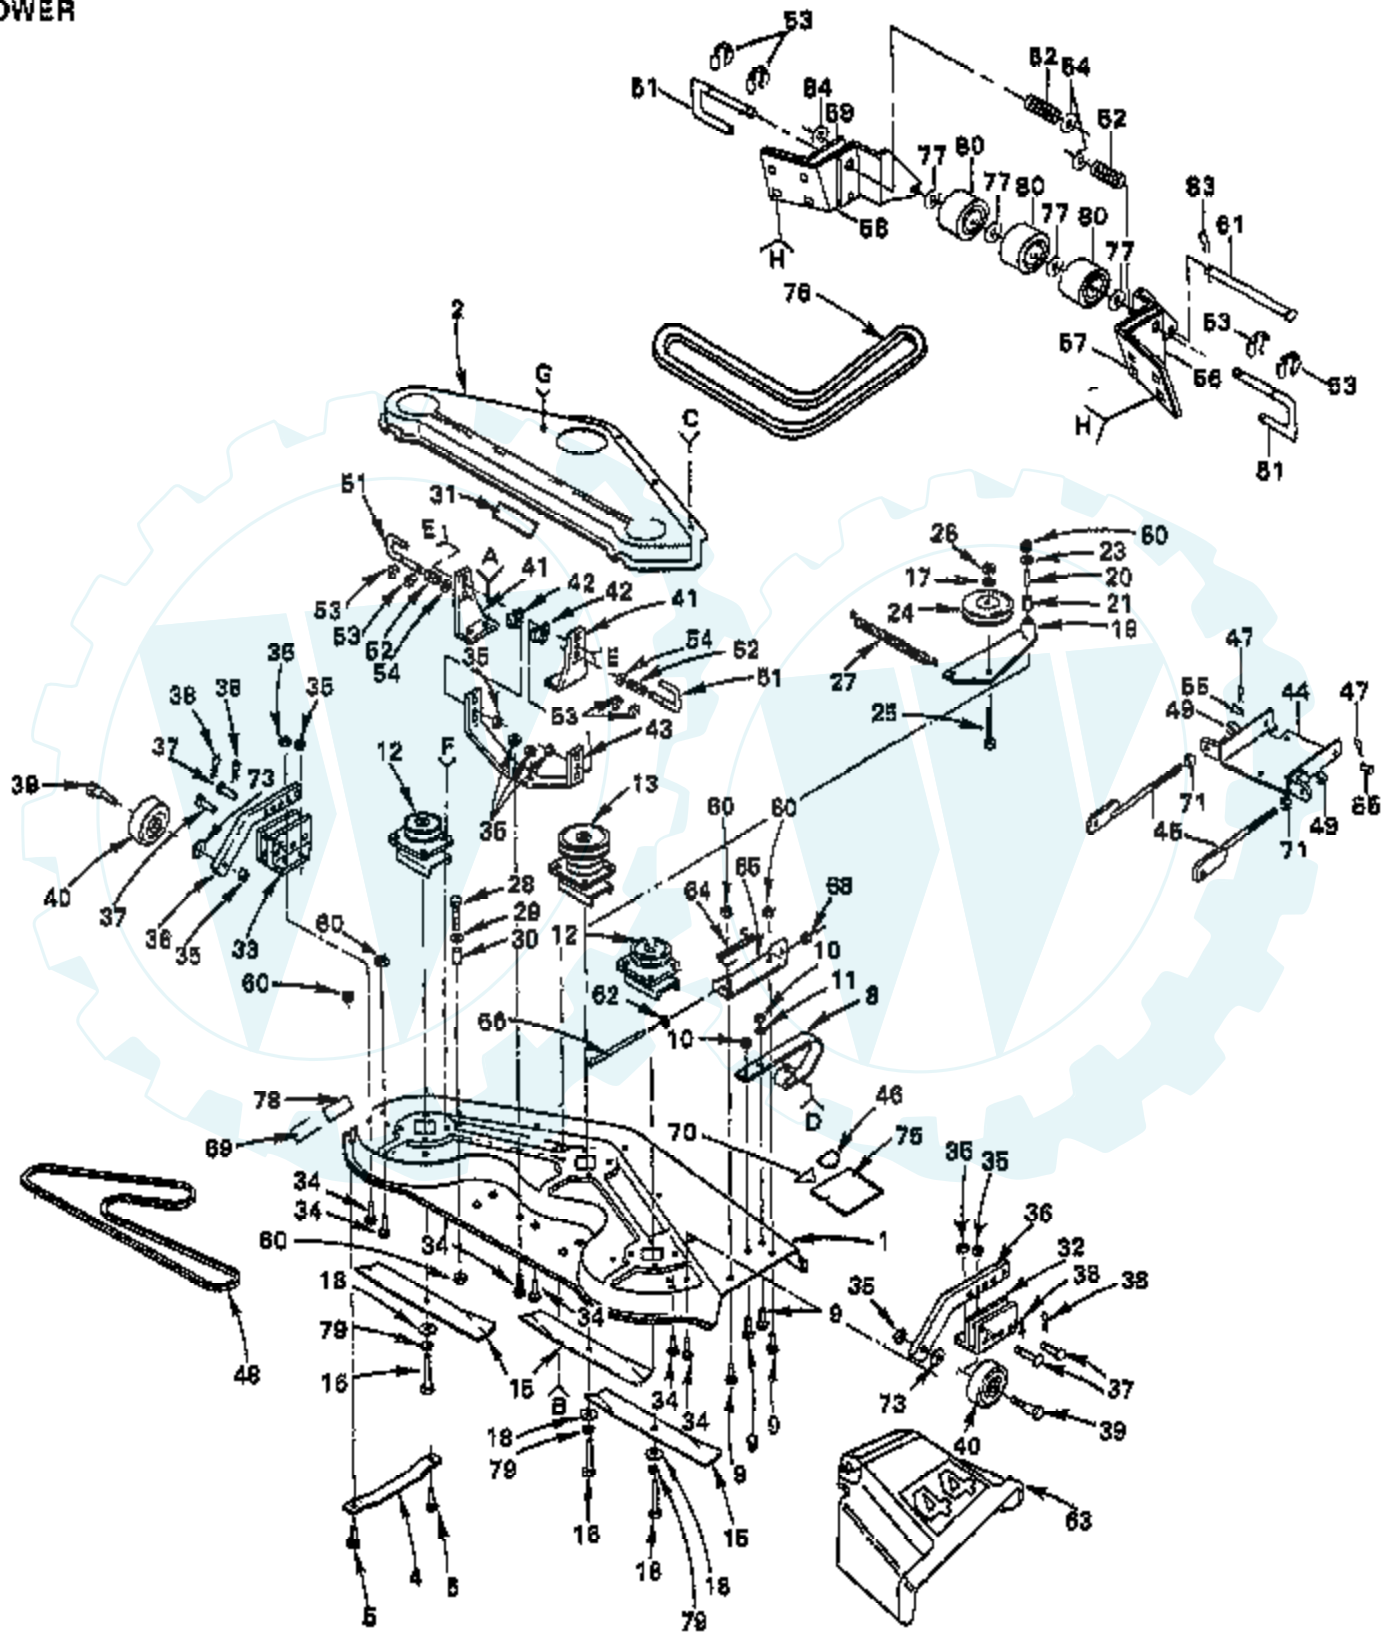

ROPER GT TRACTOR--MODEL NUMBERS GT180CR AND GT180CT

MOWER

Ref #	Part Number	Qty	Description
1	105415X		SUB= 144730
2	106022X		DECK DRV COVE T
4	7631J		RUNNER-LH M
5	72110505		BOLT
8	8418J		SUB= 136321
9	72140506		BOLT
10	1685H		SUB= 68478
11	19111116		WASHER
12	105483X		SUB= 136819
13	106038X		SUB= 121657X
15	106635X		SUB= 25034
16	74610624		BOLT.3/8-24X1-1/2
17	10040600		LOCKWASHER
18	19132012		WASHER
19	674A213		ARM ASSY GT
20	7834J		SUB= 674A308
21	7835J		SUB= 674A308
23	19111610		WASHER
24	102403X		IDLER-FLAT T
25	74760624		SUB= 74930624
26	73220600		NUT.HEX.3/8-16UNC
27	104361X		SPRING T
28	74780520		BOLT
29	19111216		WASHER M
30	8438J		SPACER SPLIT LT
31	106224X		SUB= 139346
32	105448X		GUAGE WHL BRKT GT
33	105449X		GUAGE WHL BRKT GT
34	72240606		BOLT
35	73680600		SUB= 73690600
36	105453X		GUAGE WHL BAR GT
37	5565J		SUB= 139031
38	4939M		SUB= 85902
39	4898H		BOLT M
40	105455X		WHEEL.GAGE.BLK.PL
41	105433X		SUSP BRKT GT
42	110237X		SPACER GT
43	105434X		SUSP BRACE GT
44	109778X		SUB= 140741X431
45	109771X		BRACKET.SUSPEN.AS
46	78850		SUB= 85463
46	107339X		DECAL HYT
47	3146R		RETAINER.SPRING
48	106381X		V-BELT
49	73680800		NUT LTV
51	105435X		RELEASE PIN GT
52	3720R		SPRING M
53	12000039		KLIP RING
54	19171612		WASHER GT
55	105440X		CLEVIS PIN GT
56	105456X		OUTER BRKT RH GT
57	109773X		BRACKET T
58	109775X		BRACKET T
59	105457X		OUTER BRKT LH GT
60	73680500		SUB= 73690500
61	109776X		PIVOT PIN T
62	19111016		WASHER
63	109785X		DEFLECTOR SHIELD