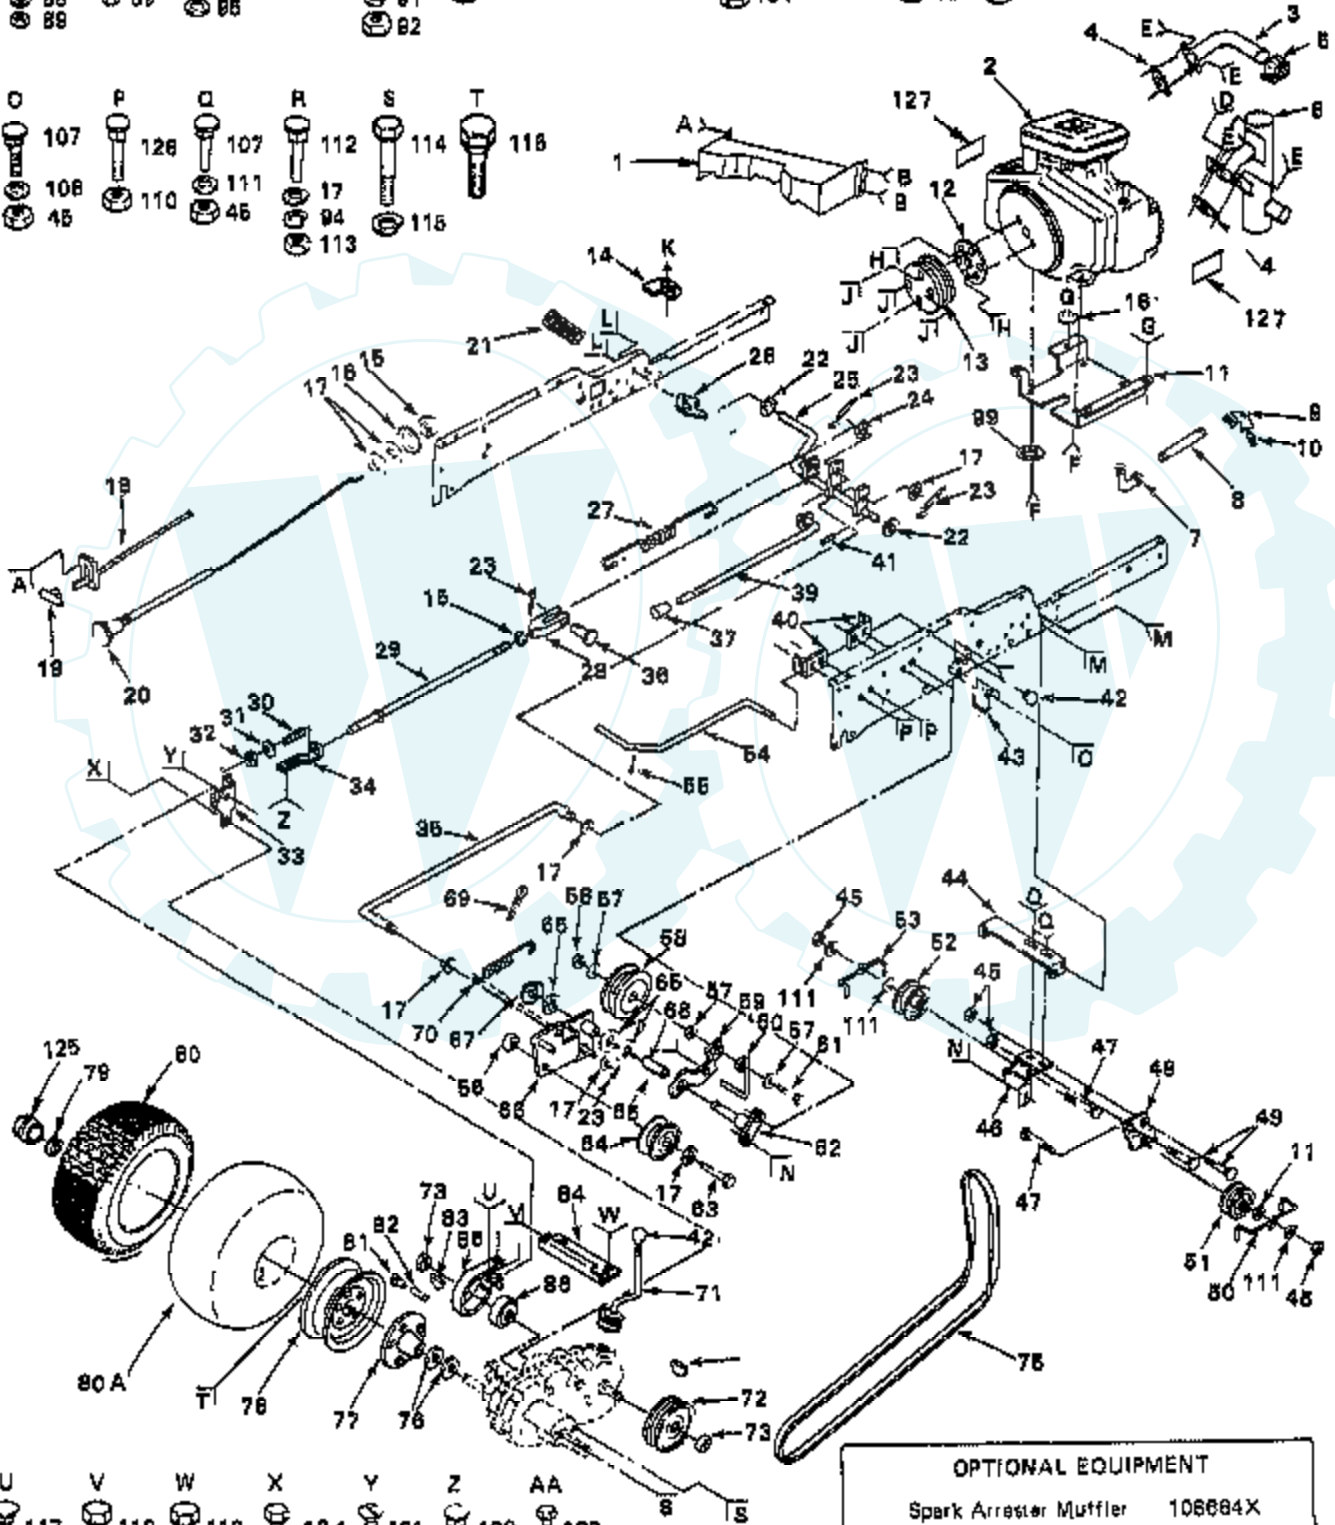

ROPER GT TRACTOR--MODEL NUMBERS GT180CR AND GT180CT

GROUND DRIVE

- **A** 87
- **B** 87
- **D** 93
- **E** 86
- **F** 88
- **G** 100
- **H** 101
- **J** 102
- **K** 103
- **L** 108
- **M** 107
- **N** 101
- 88
- 88
- 88
- 89
- 84
- 85
- 87
- 81
- 45
- 84
- 104
- 88
- 45
- 45

- **O** 107
- **P** 128
- **Q** 107
- **R** 112
- **S** 114
- **T** 118
- 106
- 45
- 110
- 45
- 17
- 94
- 113
- 115

- **U** 117
- **V** 119
- **W** 119
- **X** 124
- **Y** 121
- **Z** 109
- **AA** 123
- 87
- 118
- 120
- 115
- 94
- 17
- 122
- 88

OPTIONAL EQUIPMENT
Spark Arrestor Muffler 106684X