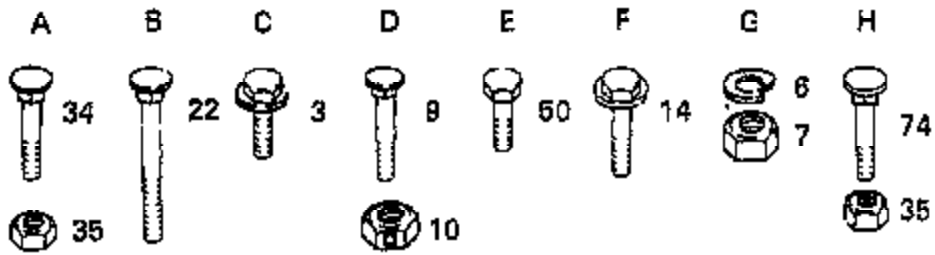

ROPER GT TRACTOR--MODEL NUMBERS GT180CR AND GT180CT

MOWER

Ref #	Part Number	Qty	Description
3			CHECK WITH SUPPLIER
6	10040500		LOCKWASHER
7	73220500		NUT.HEX.5/16-18
9	72140506		BOLT
10	1685H		SUB= 68478
14	17490612		SCREW
22	72110522		BOLT
34	72240606		BOLT
35	73680600		SUB= 73690600
50	74760622		BOLT
74	72240608		BOLT