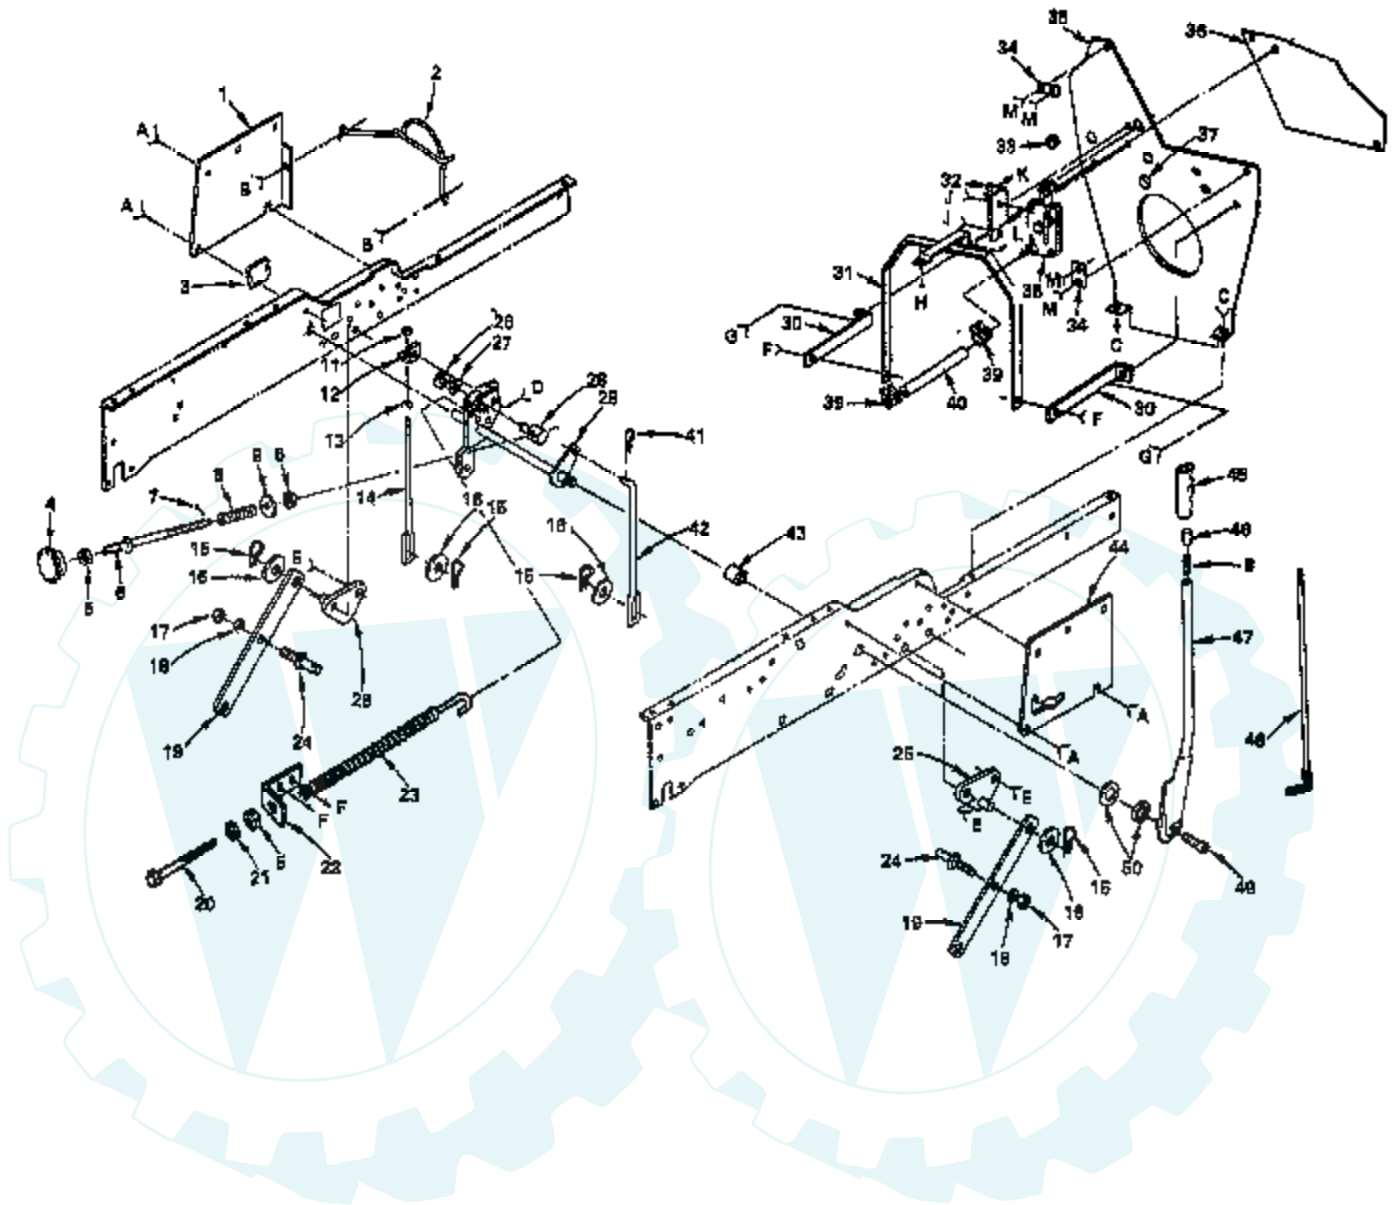

ROPER GT TRACTOR--MODEL NUMBERS GT180CR AND GT180CT

MOWER LIFT

Ref #	Part Number	Qty	Description
1	106793X		SUB= 532121046
2	105589X		ENGINE BELT GUARD
3	105505X		SUB= 121794X
4	100734K		SUB= 138057
5	73350600		NUT
6	106318X		ADJ ROD GT
7	76020308		SUB= 3145
8	2876H		SPRING T
9	19131016		WASHER
11	73800600		NUT
12	7594J		BRACKET T
13	73220600		NUT.HEX.3/8-16UNC
14	7596J		LINK-LIFT MOW T
15	9135R		SPRING H
16	19171713		SUB= 146537
17	73220800		NUT
18	10040800		LOCKWASHER
19	105429X		SUSPENSION ARM GT
20	5328J		BOLT-ADJ SPRING T
21	19131316		WASHER
22	5329J		SUB= 143363
23	674A247		SUB= 918674A247
24	105413X		PIVOT STUD GT
25	105501X		SUSP BRACKET T
26	12000037		KLIP RING
27	19151216		WASHER
28	6519J		TRUNION T
29	105633X		LIFT SHAFT GT
30	104649X		BRKT-SHIELD, HEAT, SIDE
31	106872X		SUB= 532128141
32	105040X		BRACKET GT
33	9151R		SNAP BUSHING T
34	105105X		STRAP, TIE
35	106791X		NLA
36	108125X		PANEL-SHIELD, HEAT
37	106351X		PLUG GT
38	105041X		SUB= 129979
39	6999R		SUB= 123487X
40	3008J		SUB= 7833R
41	4939M		SUB= 85902
42	105503X		LIFT LINK RH T
43	106012X		SPACER GT
44	106792X		SUB= 532121045
45	109413X		GRIP
46	105723X		SUB= 125925X
47	109987X		SUB= 123096X
48	110026X		SUB= 121006X
49	74570632		SCREW LT
50	105630X		WASHER YT