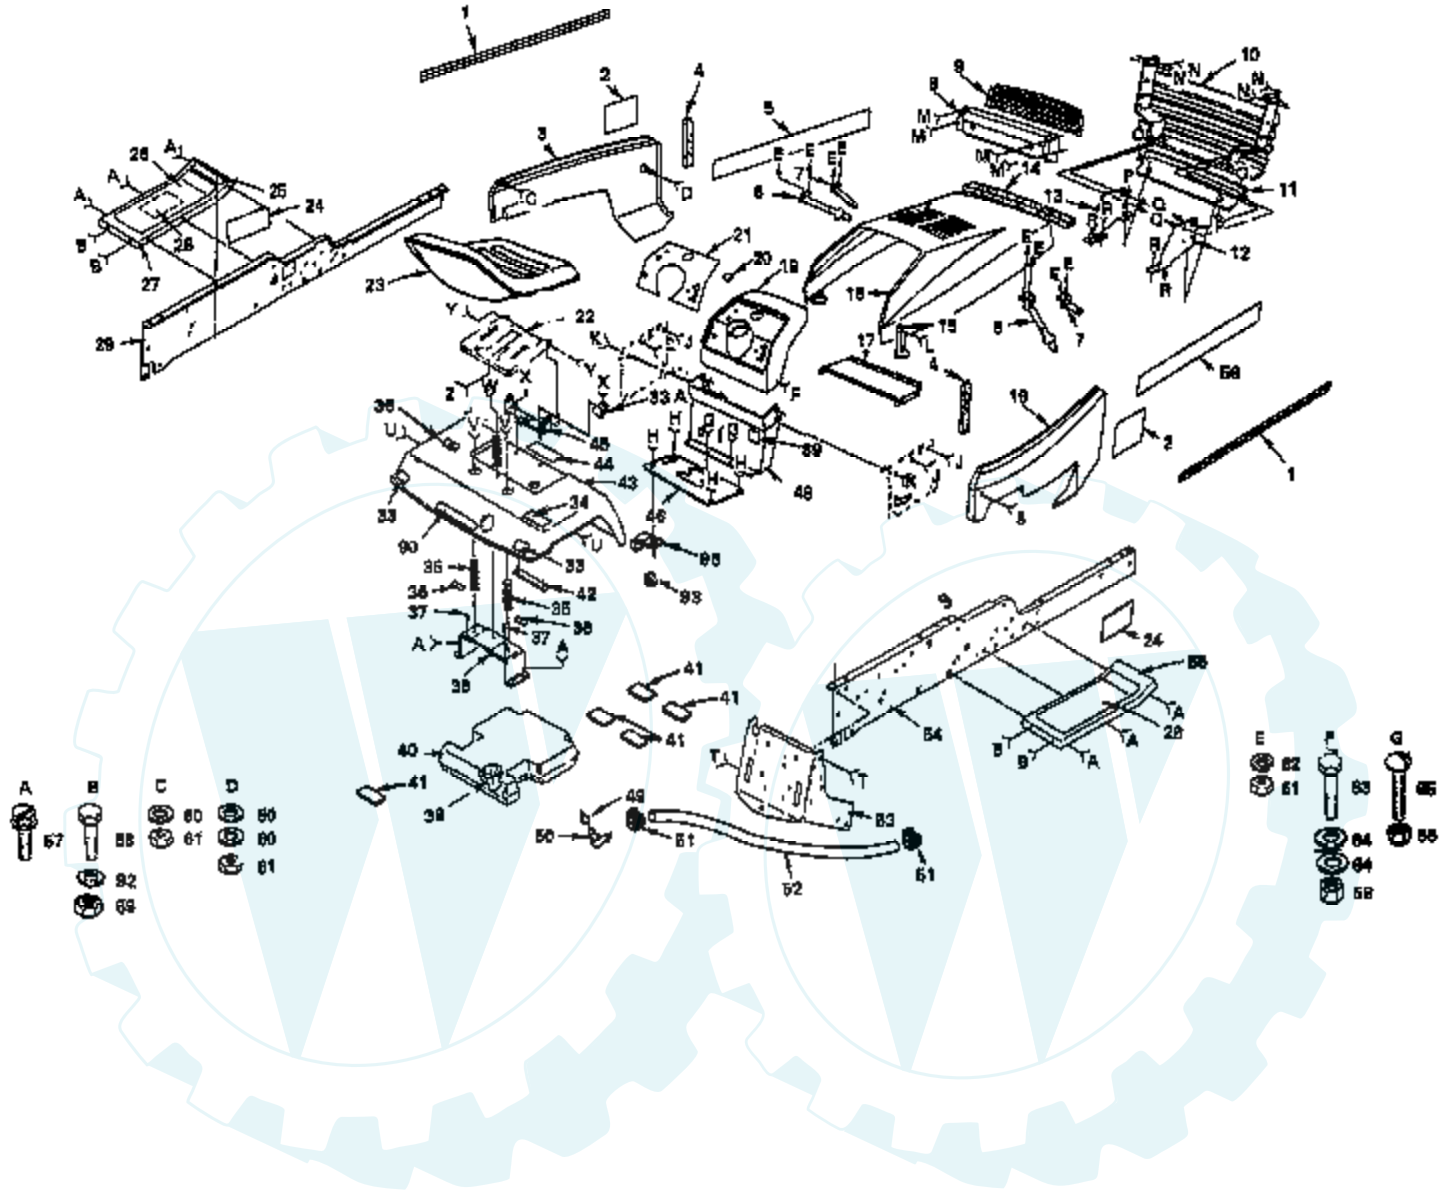

ROPER GT TRACTOR--MODEL NUMBERS GT180CR AND GT180CT

FRAME, FENDER AND DRAWBAR

Ref #	Part Number	Qty	Description
1	104646X		NLA
2	104639X		NLA
3	108372X367		SUB= 150302X505
4	105036X		FOAM STRIP HYT
5	104643X		NLA
6	106784X		SUB= 155013
7	104618X		SUB= 155013
8	104613X		SUB= 147717
9	106395X		LENS LT
10	104628X		GRILL GT
11	104634X367		SUB= 105419X388
12	105288X		SUPPORT-GRILL
13	105287X		SUPPORT-GRILL
14	105037X		FOAM-STRIP LT
15	100225L		SUB= 109808X
16	108371X367		SUB= 140679X505
17	7985J		SUB= 140229
18	108370X367		SUB= 150301X505
19	106796X		DASHBOARD T
20	8022J		PLUG-DASH T
21	106797X		DECAL-DASHBOARD
21	108697X		DECAL-DASHBOARD
22	109866X		SEAT PAN T
23	110057X		SUB= 164945
24	104640X		NLA
25	4900J		DECAL T
25	101892X		DECAL T
26	109864X		SUB= 108256X
27	105465X367		SUB= 145244X428
28	106868X		DECAL T
29	105504X		SUB= 151630
32	74760816		SUB= 74780816
33	106202X		REFLECTOR-TAIL YT
33A	2751R		CLIP T
34	7178J		DECAL-CAUTION
34	101893X		NLA
35	105512X		SPRING LT
36	105514X		"CLAMP, SPRING LT"
37	105531X		NUT-PUSH YT
38	105509X		SUB= 137113
39	109462X		SUB= 158990
40	106020X		SUB= 151346
41	106082X		PAD-SPACER LT
42	105511X		SUB= 140675
43	109593X367		NLA
44	106974X		SUB= 133796
44	108658X		SUB= 120822X
45	110378X		BRACKET T
46	106042X		SUB= 106042X012
48	104608X		DASH ASSEMBLY
49	3645J		BUSHING OUTLET T
50	8710J		FUEL TANK STEM GT
51	6999R		SUB= 123487X
52	5277J		SUB= 8543R
53	7982J		SUB= 140506
54	105506X		SUB= 150383
55	105464X367		SUB= 145243X505
56	104644X		NLA