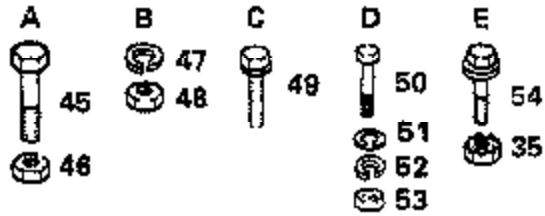

ROPER GT TRACTOR--MODEL NUMBERS GT180CR AND GT180CT

ELECTRICAL

Ref #	Part Number	Qty	Description
11	4171R		CLIP T
35	73951000		"NUT,KEPS"
45	74760512		BOLT
46	73680500		SUB= 73690500
47	10090400		SUB= 10040400
48	73350400		NUT
49	17190408		SCREW ST
50			CHECK WITH SUPPLIER
51	19091016		WASHER
52	10040400		LOCKWASHER
53	73220400		SUB= 50675
54	71031008		SCREW
	101539X		SHEET INSTR LT
	109619X		NLA