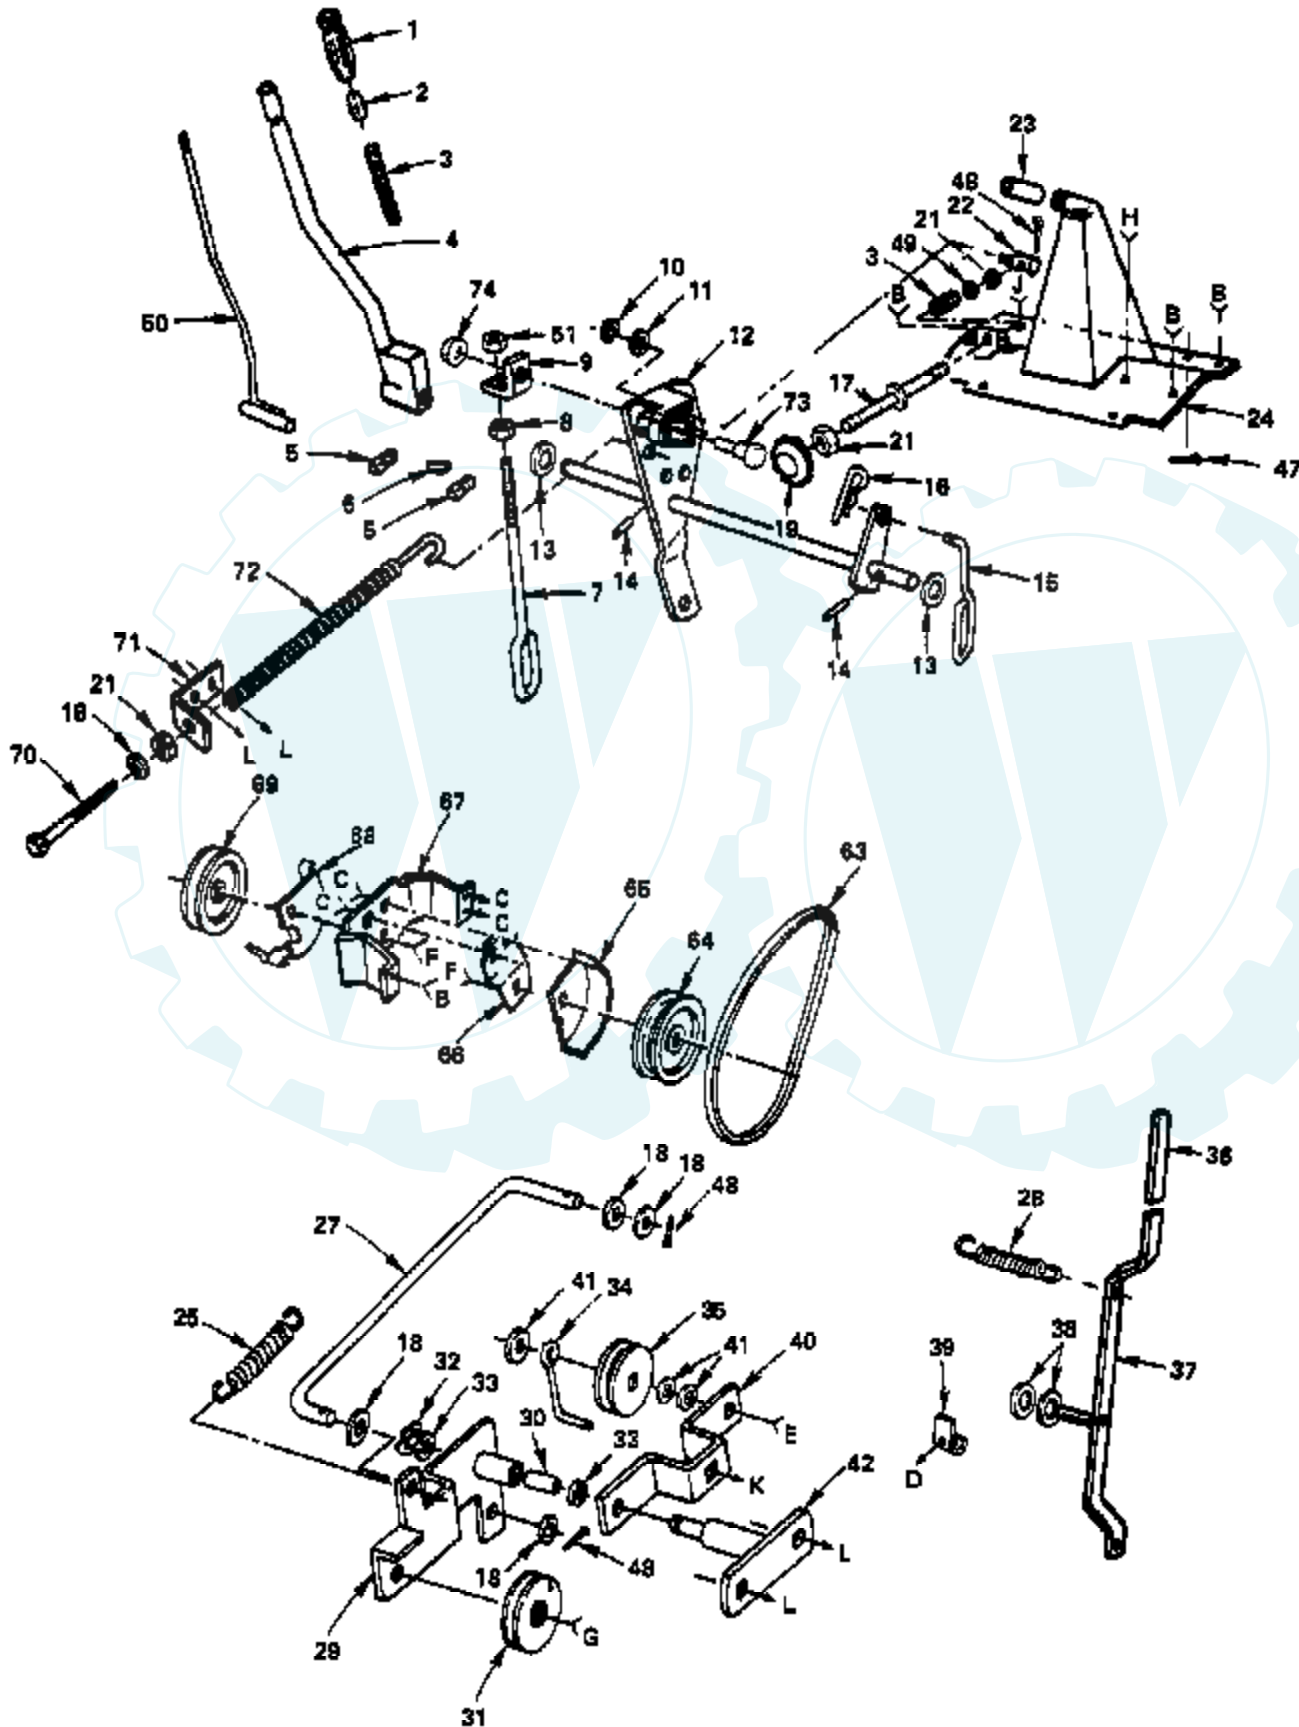

ROPER GT TRACTOR--MODEL NUMBER GT180AR

LEVER CONTROLS

Ref #	Part Number	Qty	Description
1	2895H		HANDLE GRIP T
2	8016J		SUB= 125925X
3	2876H		SPRING T
4	104597X		LEVER ASSY LT
5	23180606		SCREW
6	8330H		KEY STD
7	7596J		LINK-LIFT MOW T
8	73220600		NUT.HEX.3/8-16UNC
9	7594J		BRACKET T
10	12000037		KLIP RING
11	19151216		WASHER
12	104448X		SHAFT ASSY GTV
13	19292016		WASHER
14	5142H		ROLL PIN STD
15	8488J		LINK - LIFT
16	4939M		SUB= 85902
17	100735K		ROD ADJUST LT
18	19131316		WASHER
19	100734K		SUB= 138057
21	73350600		NUT
22	678H450		SUB= 6519J
23	9038R		"T, BEARING"
24	101274N		SUPPORT ASSY T
25	101355X		SPRING GTV
27	101356L		ROD CLUTCH GTV
28	101276L		NLA
29	101349L		NLA
30	101350K		"GTV, BEARING"
31	8846R		SUB= 110484X
32	12000039		KLIP RING
33	207J		WASHER T
34	101348L		NLA
35	104360X		SUB= 131494
36	4617J		SUB= 532131861
37	105054X		NLA
38	19171216		WASHER
39	5348J		NLA
40	101347L		BRACKET GTV
41	19131413		WASHER
42	101358K		BRACKET ASSY GTV
47	76020816		COTTER PIN
48	76020312		SUB= 3145
49	19131016		WASHER
50	104598X		ROD ASSY-LEVER LT
51	73800600		NUT
63	101342N		BELT-V.93.07
64	2083R		SUB= 102403X
65	5256J		GUIDE-BELT T
66	5255J		BRACKET
67	5252J		BRACKET - V IDLER
68	102671X		NLA
69	101344L		PULLEY V IDLR GTV
70	5328J		BOLT-ADJ SPRING T
71	678H445		SUB= 143363
72	678H641		SUB= 123994X
73	7901J		SHOULDER BOLT T
74	73900400		NUT T