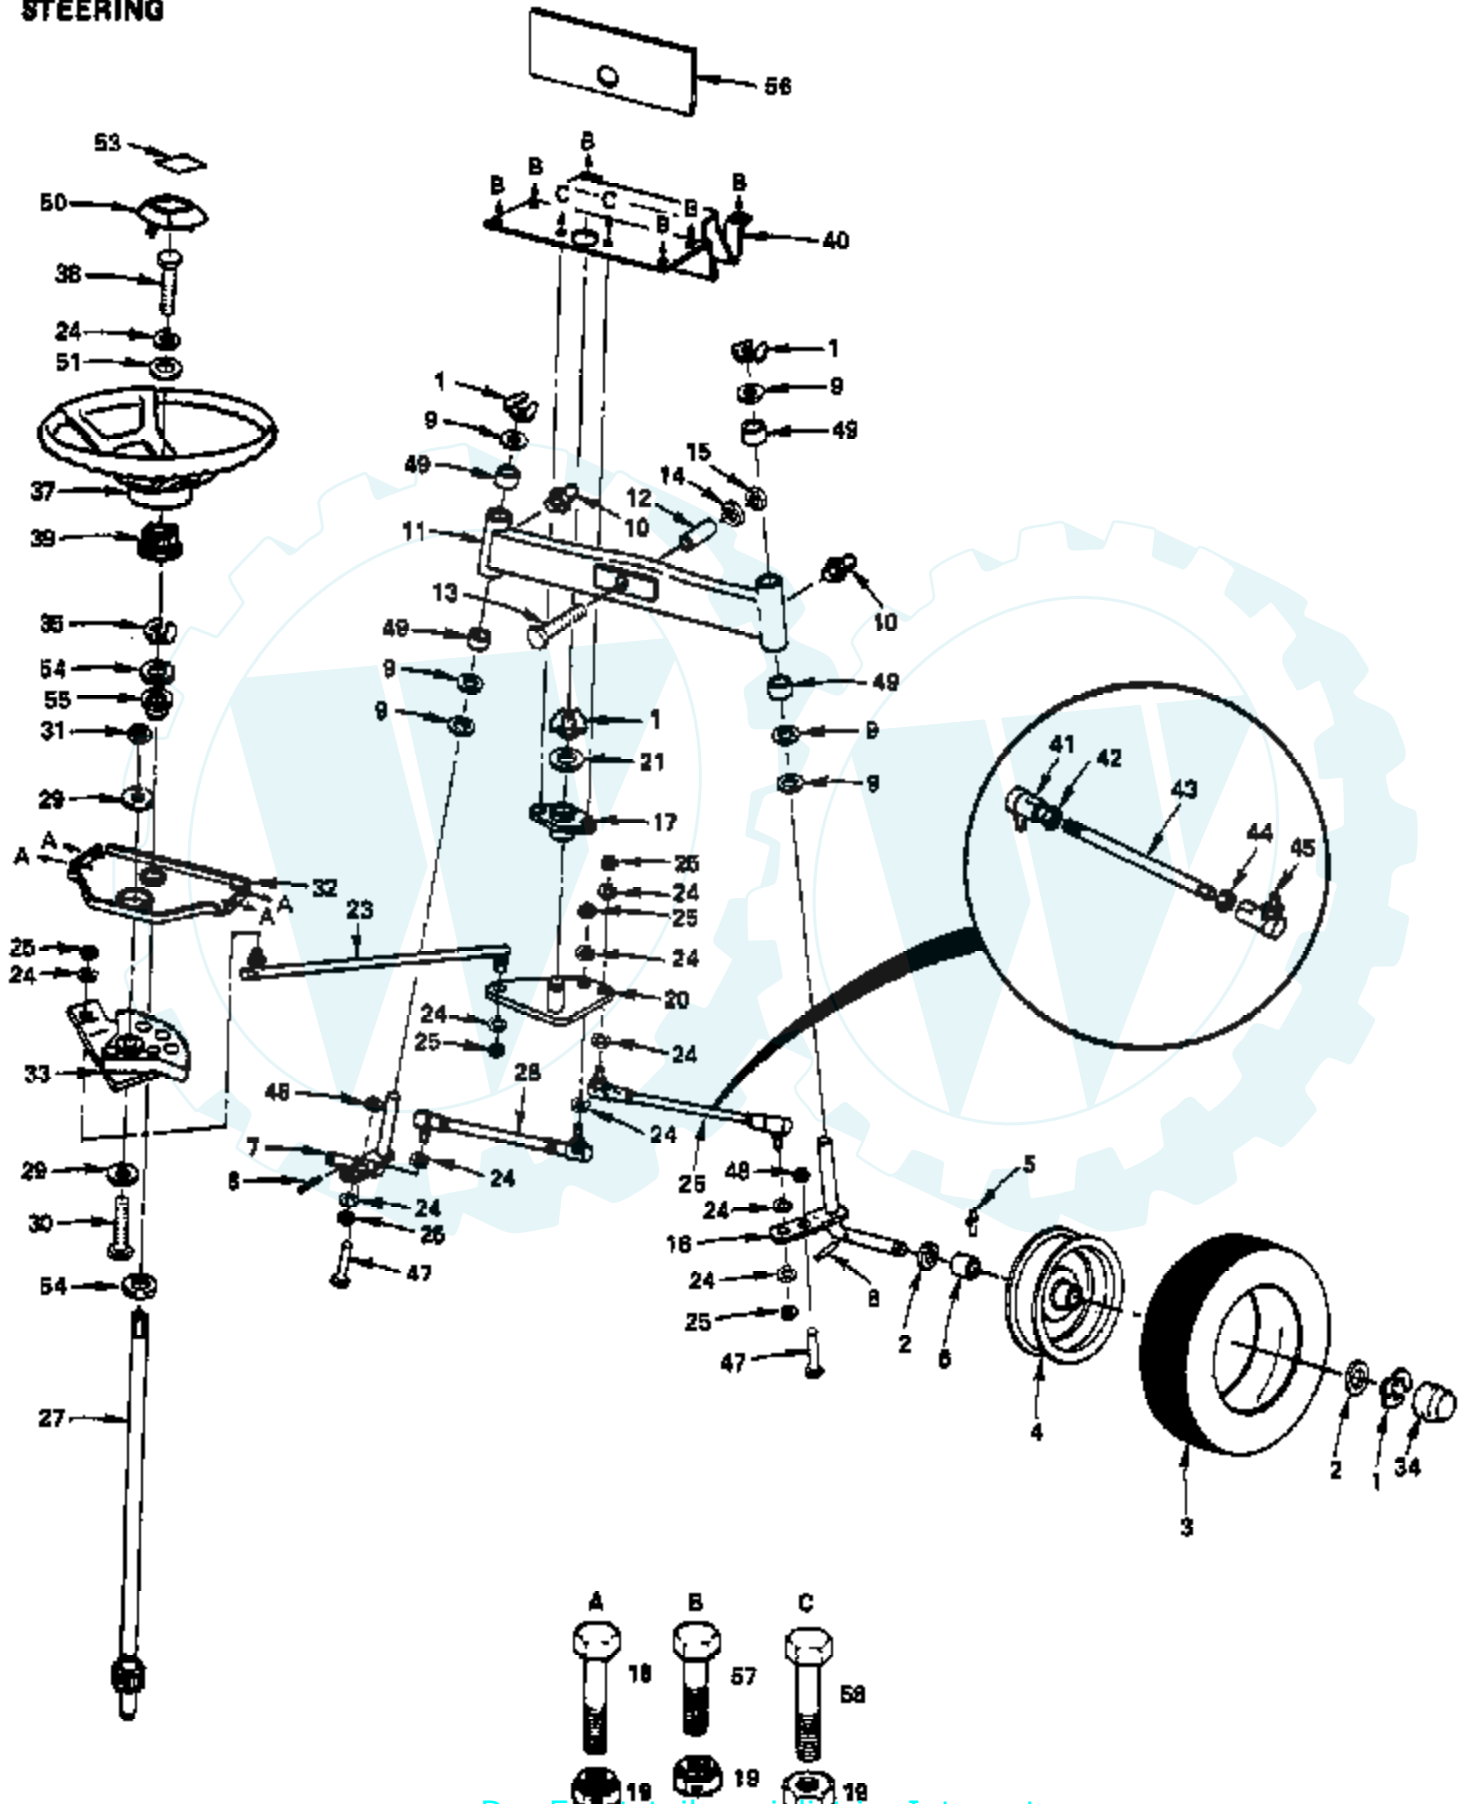

ROPER GT TRACTOR-MODEL NUMBER GT180AR

STEERING

Ref #	Part Number	Qty	Description
1	12000029		RING
2	19252016		SUB= 121749X
3	3938R		SUB= 122075X
	4445H1		TUBE.4.0/4.8-8
4	9541R		SUB= 106228X417
5	6856M		ZERK FITTING M
6	9040H		"FLANGE, BEARING"
7	678H616		SUB= 106046X
8	9530R		SUB= 5142H
9	6266H		WASHER .T
10	6855M		ZERK M
11	674A244		SUB= 674A243
12	5298J		SUB= 136518
13	74781044		BOLT
14	10041000		WASHER
15	73221000		NUT X
16	678H615		SUB= 106045X
17	5292J		SUB= 140342
18	74780616		BOLT
19	73680600		SUB= 73690600
20	677H998		SUB= 677A607
21	19292016		WASHER
23	102443X		NLA
24	10040600		LOCKWASHER
25	73610600		SUB= 7810H
26	7990J		SUB= 109849X
27	104591X		SHAFT STEERING GT
29	19172610		WASHER GT
30	74760832		BOLT
31	73680800		NUT LTV
32	104240X		NLA
33	102997X		SECTOR ASSY GT
34	104757X		HUB CAP
35	12000034		KLIP RING
37	100713N		SUB= 150547
38	74040616		NLA
39	100711L		ADAPTER LT
40	677H992		SUB= 5284J
41	8922R		SUB= 109851X
42	73700600		NUT
43	7919J		SUB= 121159X
44	73360600		NUT
45	8921R		SUB= 109850X
47	74520632		BOLT, HEX 3/8 - 16 X 2
48	73510600		NUT
49	1309H		BRNG. T
50	100710L		INSERT-WHEEL LT
51	678H500		SUB= 19133808
53	104590X		DECAL - STEERING WHEEL
54	6266H		WASHER .T
55	104239X		"FLANGE GT, BEAR."
56	104989X		NLA
57	74760612		SUB= 74780612
58	74760616		BOLT
	2557R		SUB= 25651