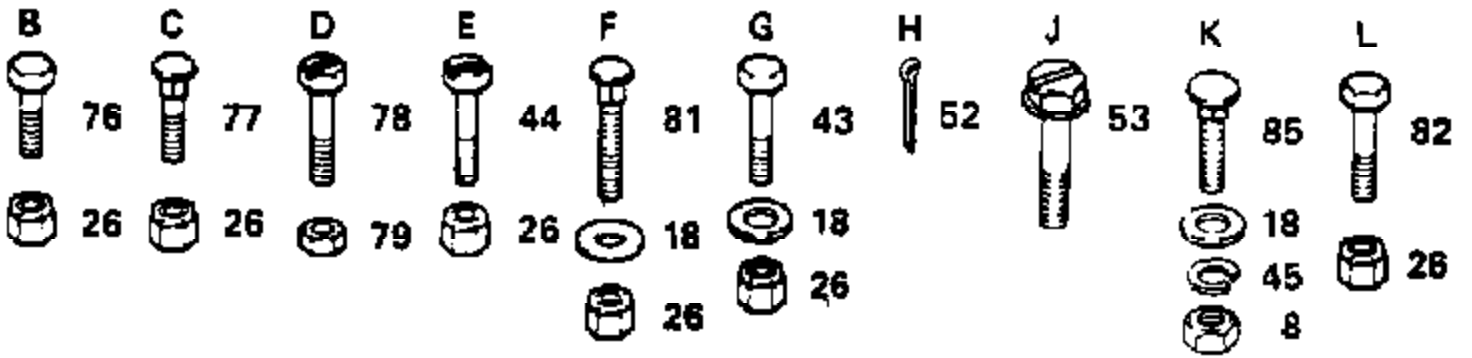

Ref #	Part Number	Qty	Description
8	73220600		NUT.HEX.3/8-16UNC
18	19131316		WASHER
26	73680600		SUB= 73690600
43	74760624		SUB= 74930624
44	74760632		SUB= 74930632
45	10040600		LOCKWASHER
52	76020616		SUB= 76020624
53	17490612		SCREW
76	74780612		BOLT
77	72140606		BOLT
78	74321016		SCREW
79	73631000		SUB= 69180
81	72140614		BOLT
82	74780616		BOLT
85	72140608		SUB= 72110608