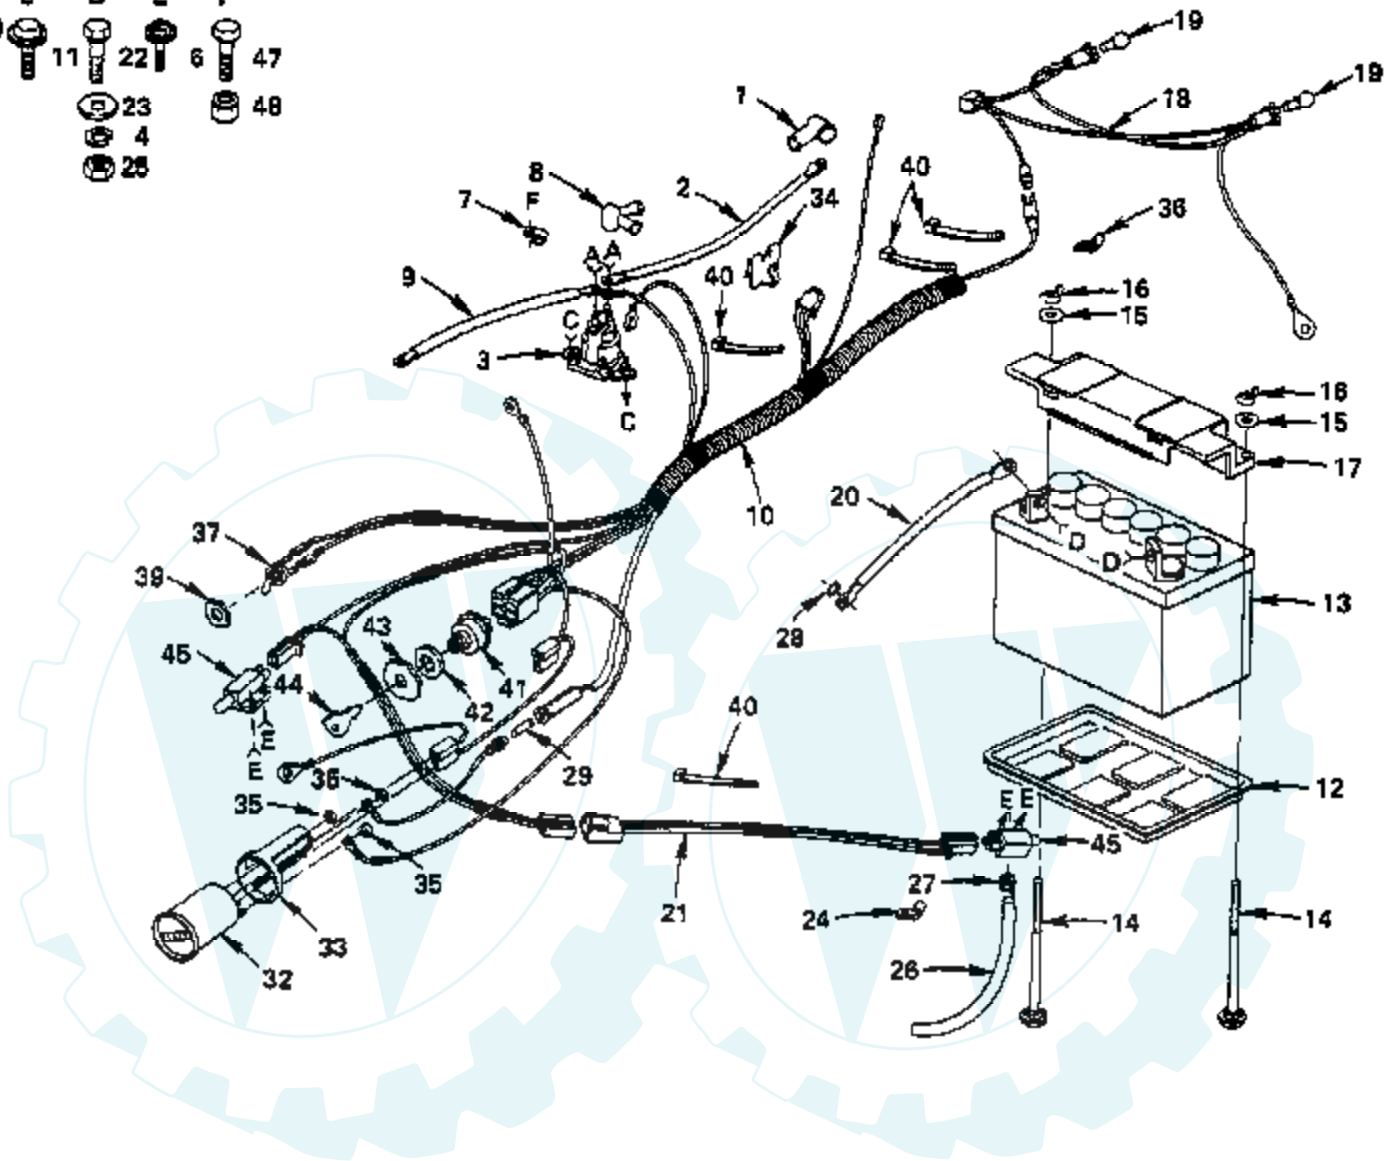

ROPER GT TRACTOR--MODEL NUMBER GT180AR

ELECTRICAL

Ref #	Part Number	Qty	Description
1	719J		SUB= 154336
2	5115J		SUB= 5114J
3	2008J		SUB= 146154
4	10040400		LOCKWASHER
5	73350400		NUT
6	17531208		SUB= 71031008
7	4171R		CLIP T
8	51J		TERM COVER DUAL
9	4206J		CABLE-BATTERY T
10	105303X		NLA
11	17190412		SCREW
12	7603J		"TRAY T, BATTERY"
13	227J		SUB= 123899X
14	72240460		BOLT
15	19091216		WASHER PM
16	73490400		SUB= 146525
17	102476X		SUB= 150109
18	7661J		HARNESS T
19	4152J		HEADLAMP BULB
20	4207J		CABLE T
21	104660X		NLA
22	74760412		BOLT LT
23	19091016		WASHER
24	100207K		CLIP GTV
25	73220400		SUB= 50675
26	7604J		SUB= 7697J
27	6999R		SUB= 123487X
28	11050600		LOCKWASHER
29	6347R		FUSE-30 AMP
30	10090400		SUB= 10040400
32	104566X		METER - HOUR, AMPS
33	104567X		BRACKET, AMMETER
34	105035X		CLIP-HARNESS
35	73951000		"NUT,KEPS"
36	105034X		CLIP GT
37	4482J		LIGHT SWITCH T
39	7320R		NUT
40	7192J		WIRE TIE
41	4406R		SUB= STD365402
42	11151000		LOCKWASHER
43	3258J		CONDUIT NUT L
44	7552H		SUB= STD365410
45	104445X		SWITCH-INTER. GT
47	74760512		BOLT
48	73680500		SUB= 73690500
	101539X		SHEET INSTR LT
	104753X		TAG - SOUND RATING
	104589X		NLA