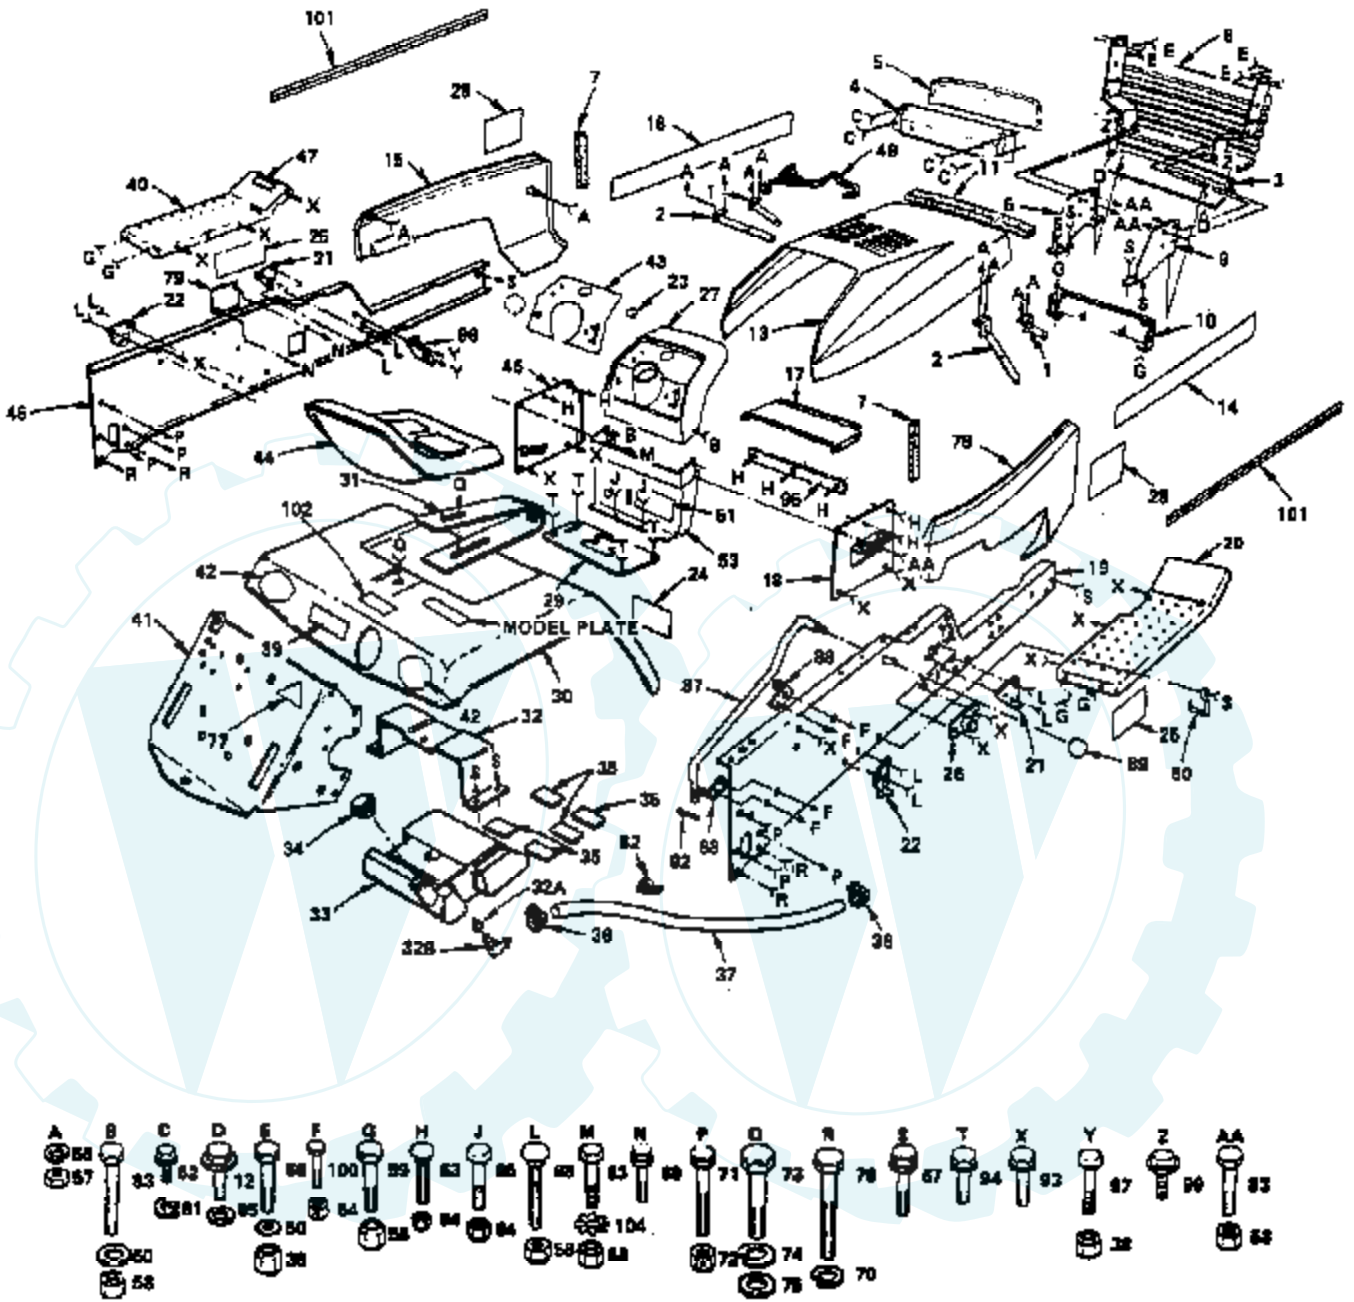

ROPER GT TRACTOR-MODEL NUMBER GT180AR

FRAME, FENDER AND DRAWBAR

Ref #	Part Number	Qty	Description
1	104618X		SUB= 155013
2	104624X		STRAP ASSY
3	104634X		SUB= 105419X388
4	104613X		SUB= 147717
5	104617X		SUB= 106395X
6	105287X		SUPPORT-GRILL
7	105036X		FOAM STRIP HYT
8	104628X		GRILL GT
9	105288X		SUPPORT-GRILL
10	677H993		SUB= 5213J
11	105037X		FOAM-STRIP LT
12	17490512		SCREW
13	104612X358		SUB= 150301X505
14	104644X		NLA
15	104635X358		SUB= 150302X505
16	104643X		NLA
17	678H614		SUB= 140229
18	7983J		NLA
19	104699X		NLA
20	5525J358		FOOT REST
21	678H447		BRACKET ASSY
22	678H760		BRACKET ASSY
23	8022J		PLUG-DASH T
24	4910J		DECAL-CAUTION
25	104640X		NLA
26	678H643		SUB= 8319J
27	104607X		SUB= 106099X
28	104639X		NLA
29	101365X		SUB= 106042X012
30	3606J358		SUB= 121642X417
31	677H779		SPRING SEAT
32	677H778		NLA
32A	3645		SPROCKET, 9 TEETH
32B	8710J		FUEL TANK STEM GT
33	3616J		SUB= 151346
34	4609J		SUB= 158990
35	6431J		PAD-SPACER T
36	6999R		SUB= 123487X
37	5277J		SUB= 8543R
38	73680400		SUB= 73690400
39	7178J		DECAL-CAUTION
40	3408J358		FOOT REST
41	678H624		SUB= 140506
42	104637X		NLA
43	104642X		DECAL, DASH
44	104602X		SUB= 140121
45	104700X		NLA
46	7984J		SUB= 678H611
47	4900J		DECAL T
49	5592J		NLA
50	19090816		WASHER
51	8497J		DECAL, INSTRUCTION
53	104608X		DASH ASSEMBLY
55	10090400		SUB= 10040400
57	73220400		SUB= 50675
58	73680600		SUB= 73690600
59	74760612		SUB= 74780612
60	19131316		WASHER