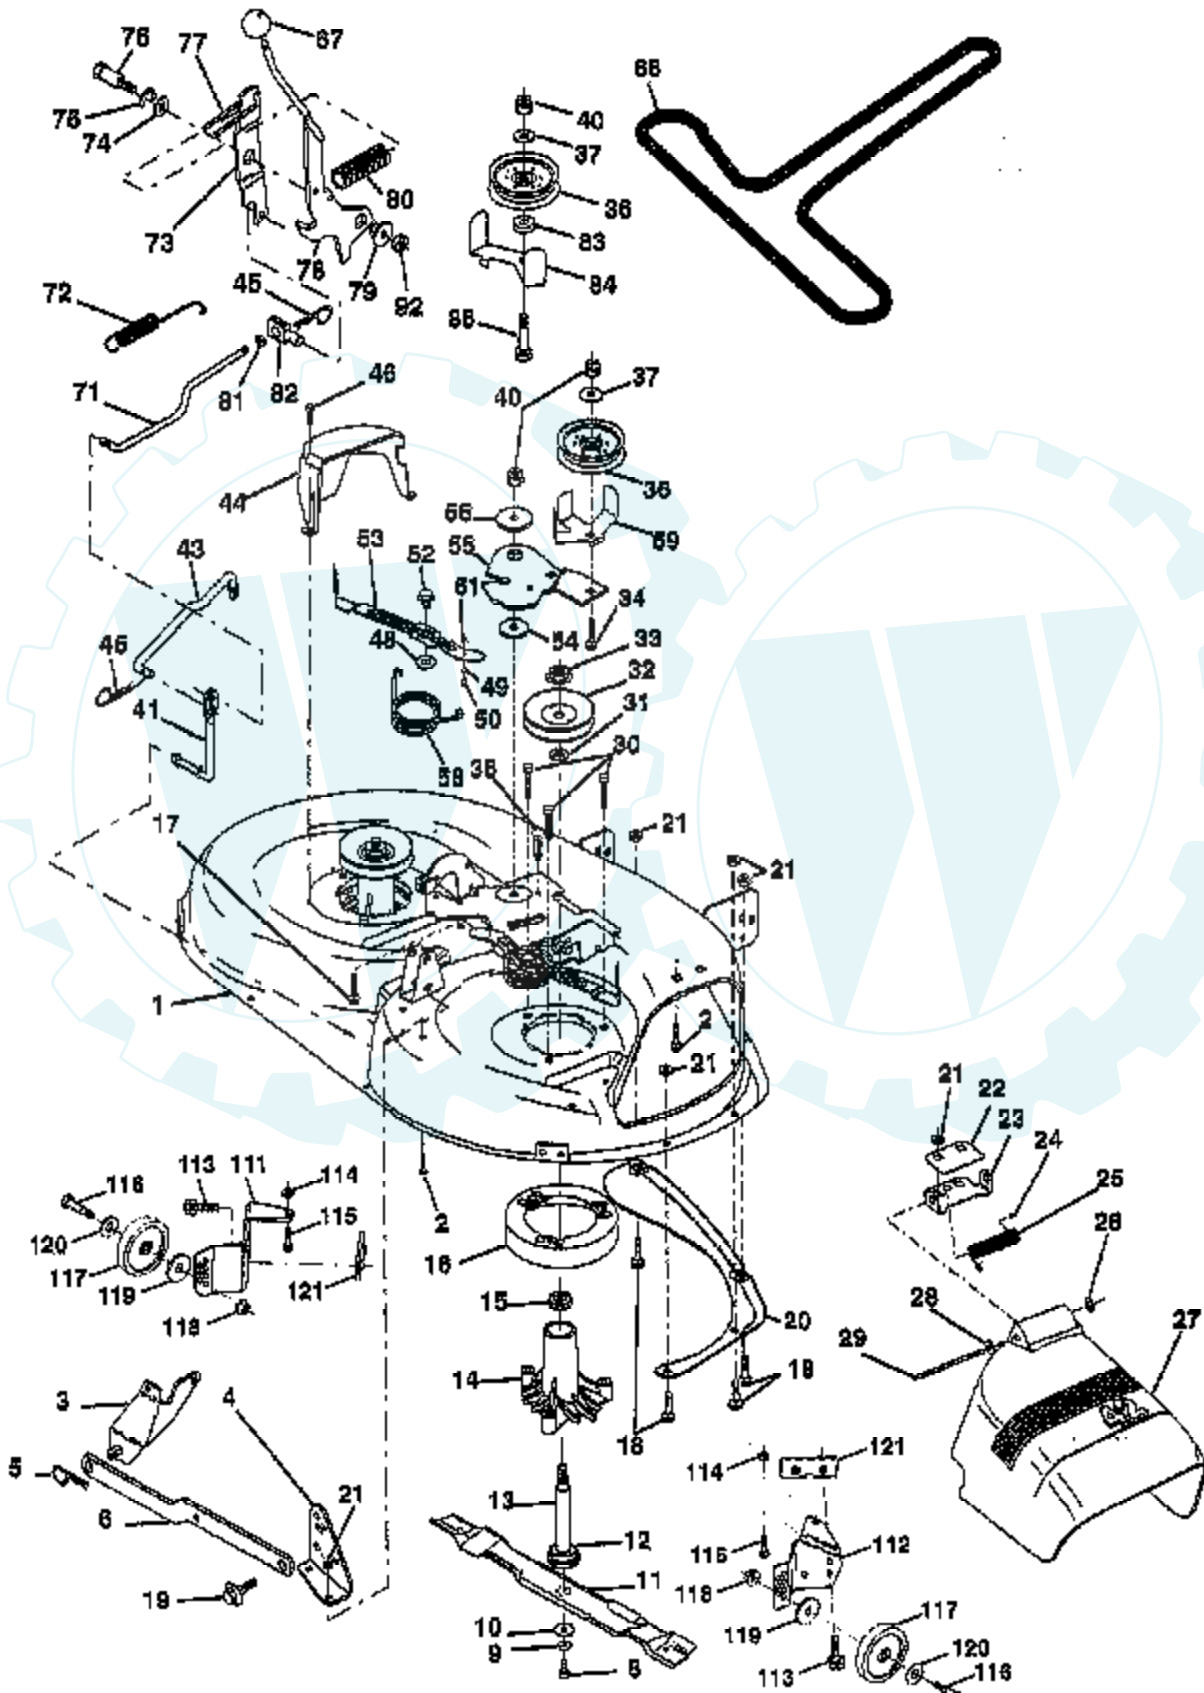

TRACTOR -- MODEL NUMBER CTW14542A

MOWER DECK

Ref #	Part Number	Qty	Description
1	144393		DECK.WELD.42.
2	72140506		BOLT
3	138017		BRKT ASM SWAY BAR
4	138440		BRKT DECK SW BAR
5	4939M		SUB= 85902
6	130832		SUB= 130833
8	850857		BLADE BOLT
9	10030600		SUB= 10040600
10	140296		WASHER.HARD.BLADE
11	138498		"BLADE.42"" HIPERF"
12	129895		BEARING.BALL
13	137645		SUB= 137646
14	128774		HSG ASM MANDREL
15	110485X		BEARING
16	140329		STRIPPER RND MWR
17	72110610		BOLT RDHD 3/8-16
18	72140505		BOLT
19	132827		BOLT SHD 5/16-18
20	136888		SUB= 918136888
21	73680500		SUB= 73690500
22	134753		STIFFENER BRKT
23	131267		DEFLECTOR BRKT
24	105304X		CAP-SLEEVE LT
25	123713X		SPRING TORSION
26	110452X		NUT PUSH M
27	130968		DEFLECTOR.SHIELD
28	19111016		WASHER
29	131491		HINGE ROD
30	138776		SUB= 157722
31	129963		WASHER
32	129861		SUB= 153535
33	137266		SUB= 139729
34	72110614		BOLT
35	133835		XMAS TREE FASTNER
36	131494		FLAT IDLER PULLEY
37	19131316		WASHER
40	73680600		SUB= 73690600
41	133551		PIVOT ROD
43	140083		ROD CLUTCH W/NIBS
44	140088		GUARD MAND LH BLK
45	4497H		RETAINER M
46	137729		SCREW.1/4-20X5/8
48	133944		HARD SMALL WASHER
49	133940		SUB= 151785
50	131340		SHOULDER BOLT
51	69180		LOCKNUT
52	139888		BOLT.SHLD.5/16-18
53	131845		BRAKE PAD ARM ASM
54	133943		HARDENED WASHER
55	140084		SUB= 151785
56	122052X		SPACER RETAINER
58	140086		SPRING TORSN BRAK
59	141043		GUARD IDLER TUV
67	106932X		KNOB T(3/8 HOLE)
68	144200		BELT.V.T-PATH
71	142427		ROD CLUTCH 38/42
72	131870		RETURN SPRING
73	127847		CLUTCH ARM SECOND