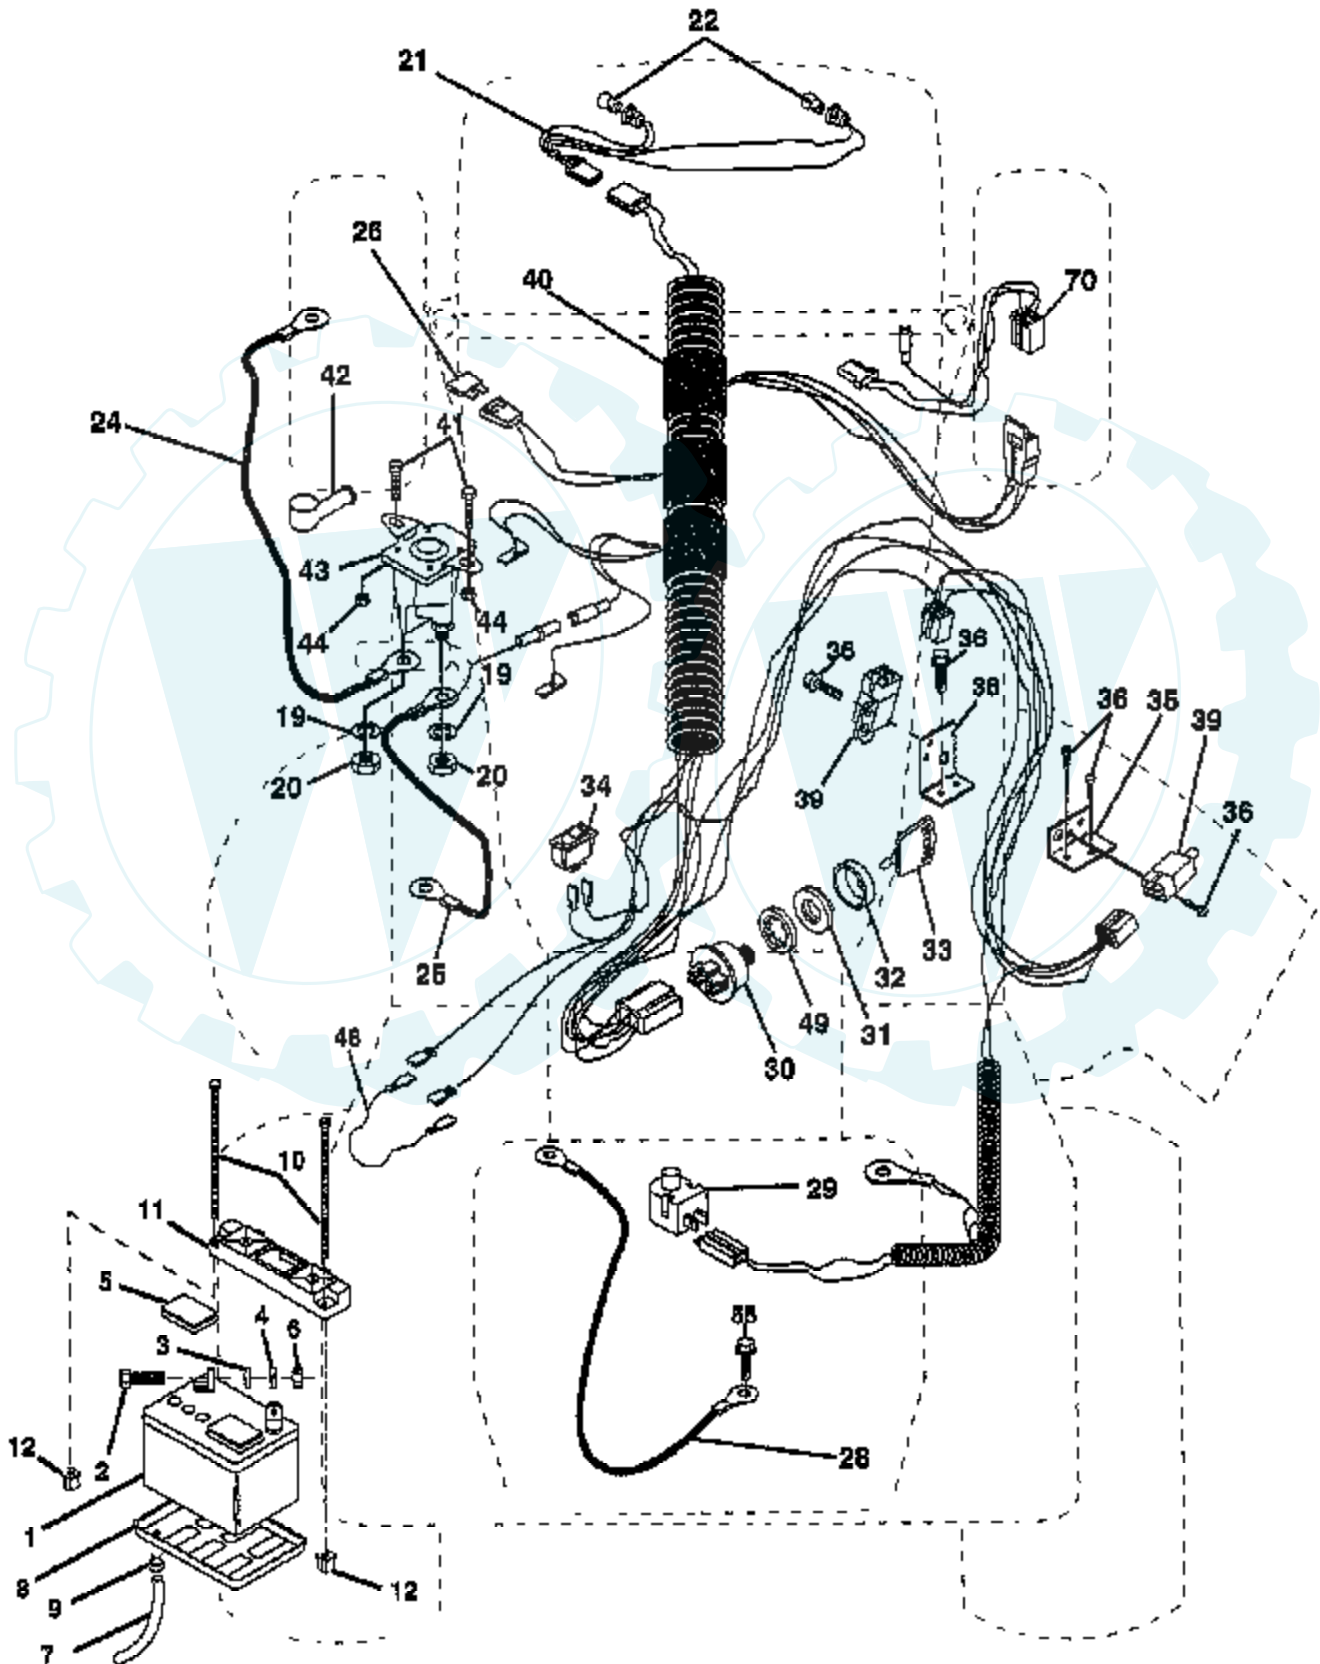

TRACTOR -- MODEL NUMBER CTW14542A

ELECTRICAL

Ref #	Part Number	Qty	Description
1	121265X		SUB= 123899X
2	74760412		BOLT LT
3	19091016		WASHER
4	10040400		LOCKWASHER
5	121264X		"CAP,BATTERY "
6	73220400		SUB= 50675
7	7697J		"DRAIN TU T, BATT"
8	7603J		"TRAY T, BATTERY"
9	109596X		HOSE CLAMP T
10	145211		SUB= 150177
11	145209		SUB= 150109
12	145769		SUB= 150177
19	10090400		SUB= 10040400
20	73350400		NUT
21	136850		"HARNES,LIGHT SOC"
22	4152J		HEADLAMP BULB
24	4799J		"CABLE T, BATTERY"
25	146148		CABLE.6GA.22W/16W
26	108824X		FUSE HYT
28	145491		CABLE.GRND.6GA.21
29	121305X		SWITCH SEAT
30	144921		SUB= 163088
31	140400		SUB= 145774
32	141226		COVER KEY SWITCH
33	140401		KEY MLD GEN DELTA
34	110712X		SWITCH LT
35	108236X		BRACKET LT
36	17021008		SCREW
38	140336		BRACKET SWITCH IN
39	109553X		SWITCH INTERLOCKT
40	146057		HARNES.IGN.DASH.
41	71110408		BOLT HXHD FIN
42	131563		SUB= 154336
43	145673		SUB= 146154
44	73640400		NUT HXKEP 1/4X20
48	140844		ADAPTER AMMETER
49	11151000		LOCKWASHER
55	17490508		SCREW LT
70	140422		HARNES.ENG.DUAL