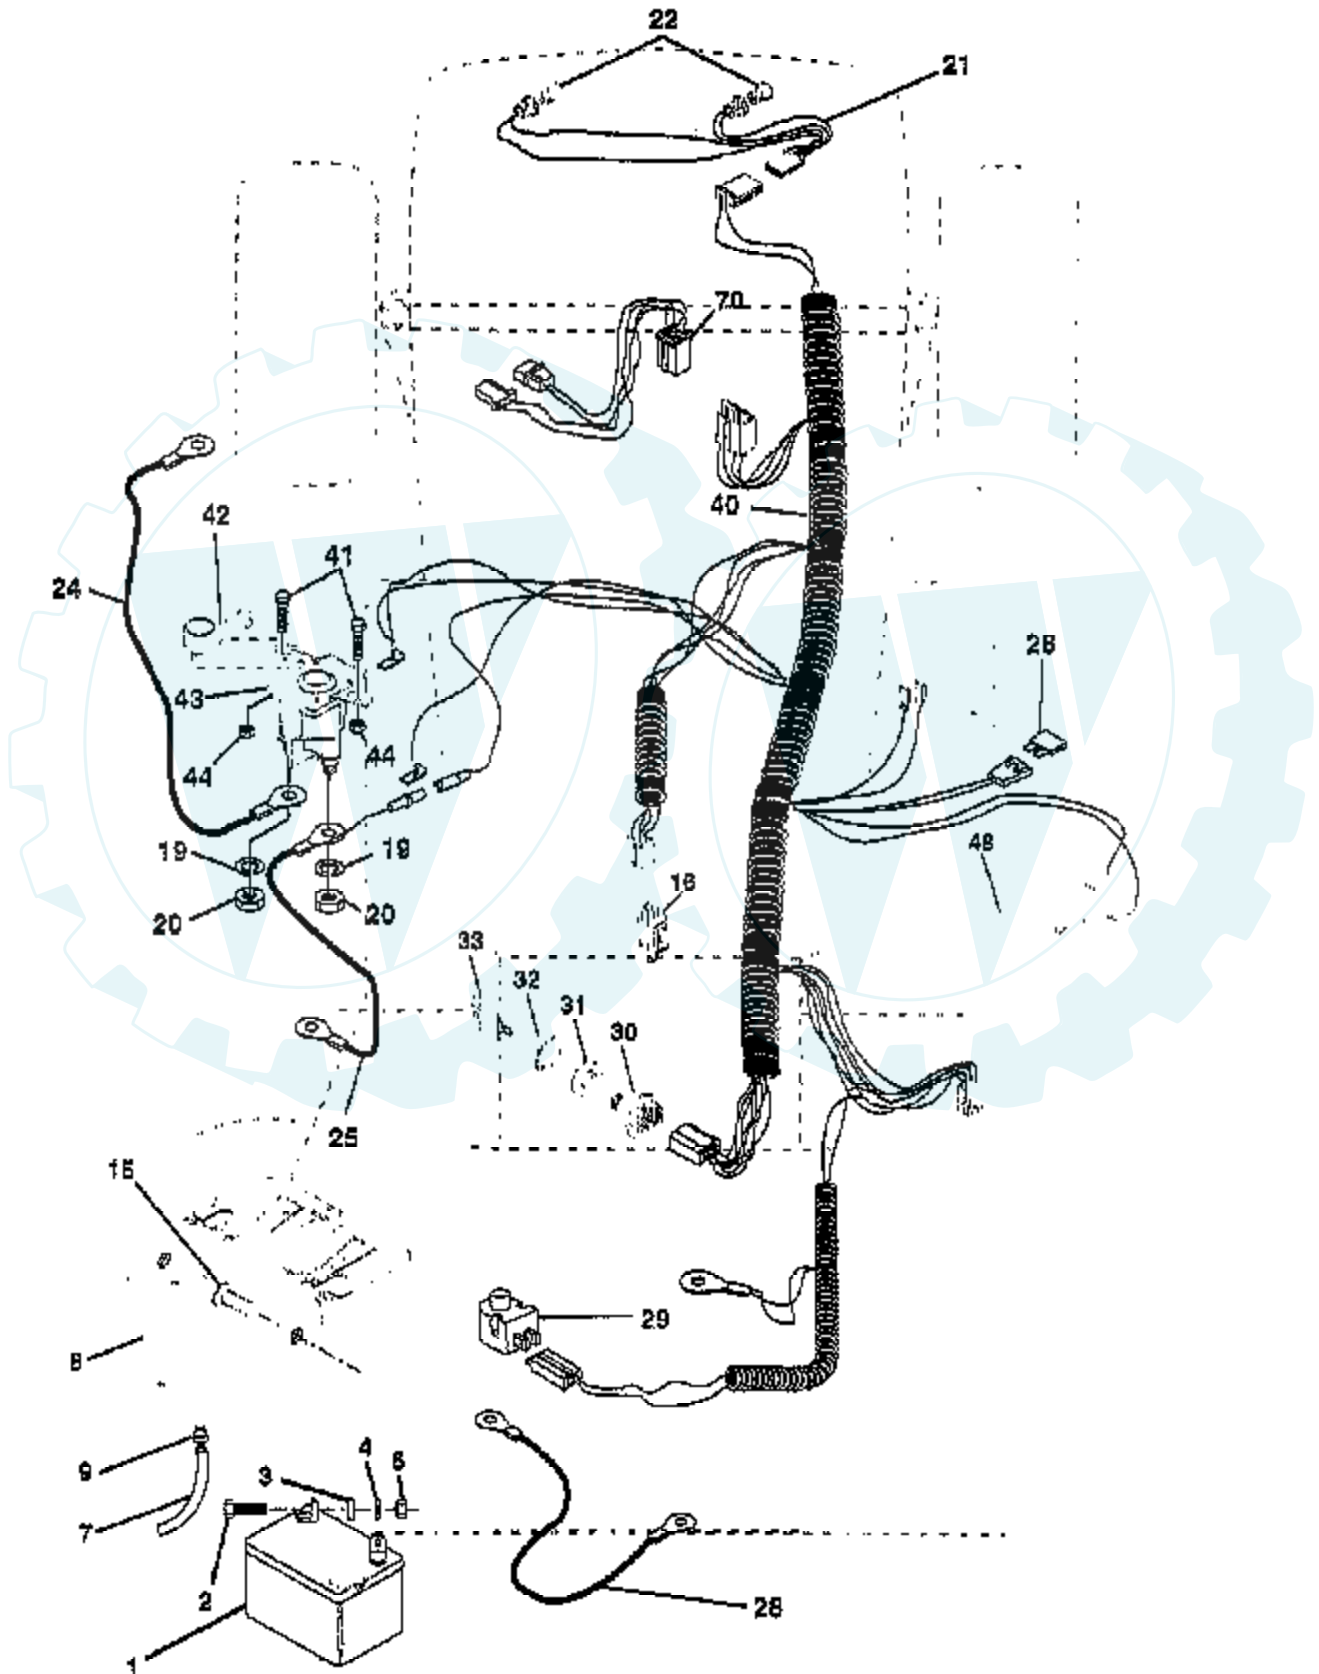

TRACTOR -- MODEL NUMBER CTH14542E

ELECTRICAL

Ref #	Part Number	Qty	Description
1	144925		SUB= 123899X
2	74760412		BOLT LT
3	19091016		WASHER
4	10040400		LOCKWASHER
6	73220400		SUB= 50675
7	109238X		TUBE T
8	156417		"CASE,BATTERY.MECH"
9	109596X		HOSE CLAMP T
15	147688		FASTNER.SNAP-IN
16	153664		SWITCH INTERLOCK
19	10090400		SUB= 10040400
20	73350400		NUT
21	136850		"HARNES,LIGHT SOC"
22	4152J		HEADLAMP BULB
24	148009		CABLE.BTRY.6GA.38
25	146136		CABLE.BTRY.6GA.RD
26	108824X		FUSE HYT
28	4207J		CABLE T
29	121305X		SWITCH SEAT
30	140301		SWITCH IGN 4POS
31	124211X		NUT IGNITION
32	141226		COVER KEY SWITCH
33	122147X		KEY
40	156149		HARNES IGNITION
41	71110408		BOLT HXHD FIN
42	131563		SUB= 154336
43	145673		SUB= 146154
44	73640400		NUT HXKEP 1/4X20
48	140844		ADAPTER AMMETER
70	140422		HARNES.ENG.DUAL