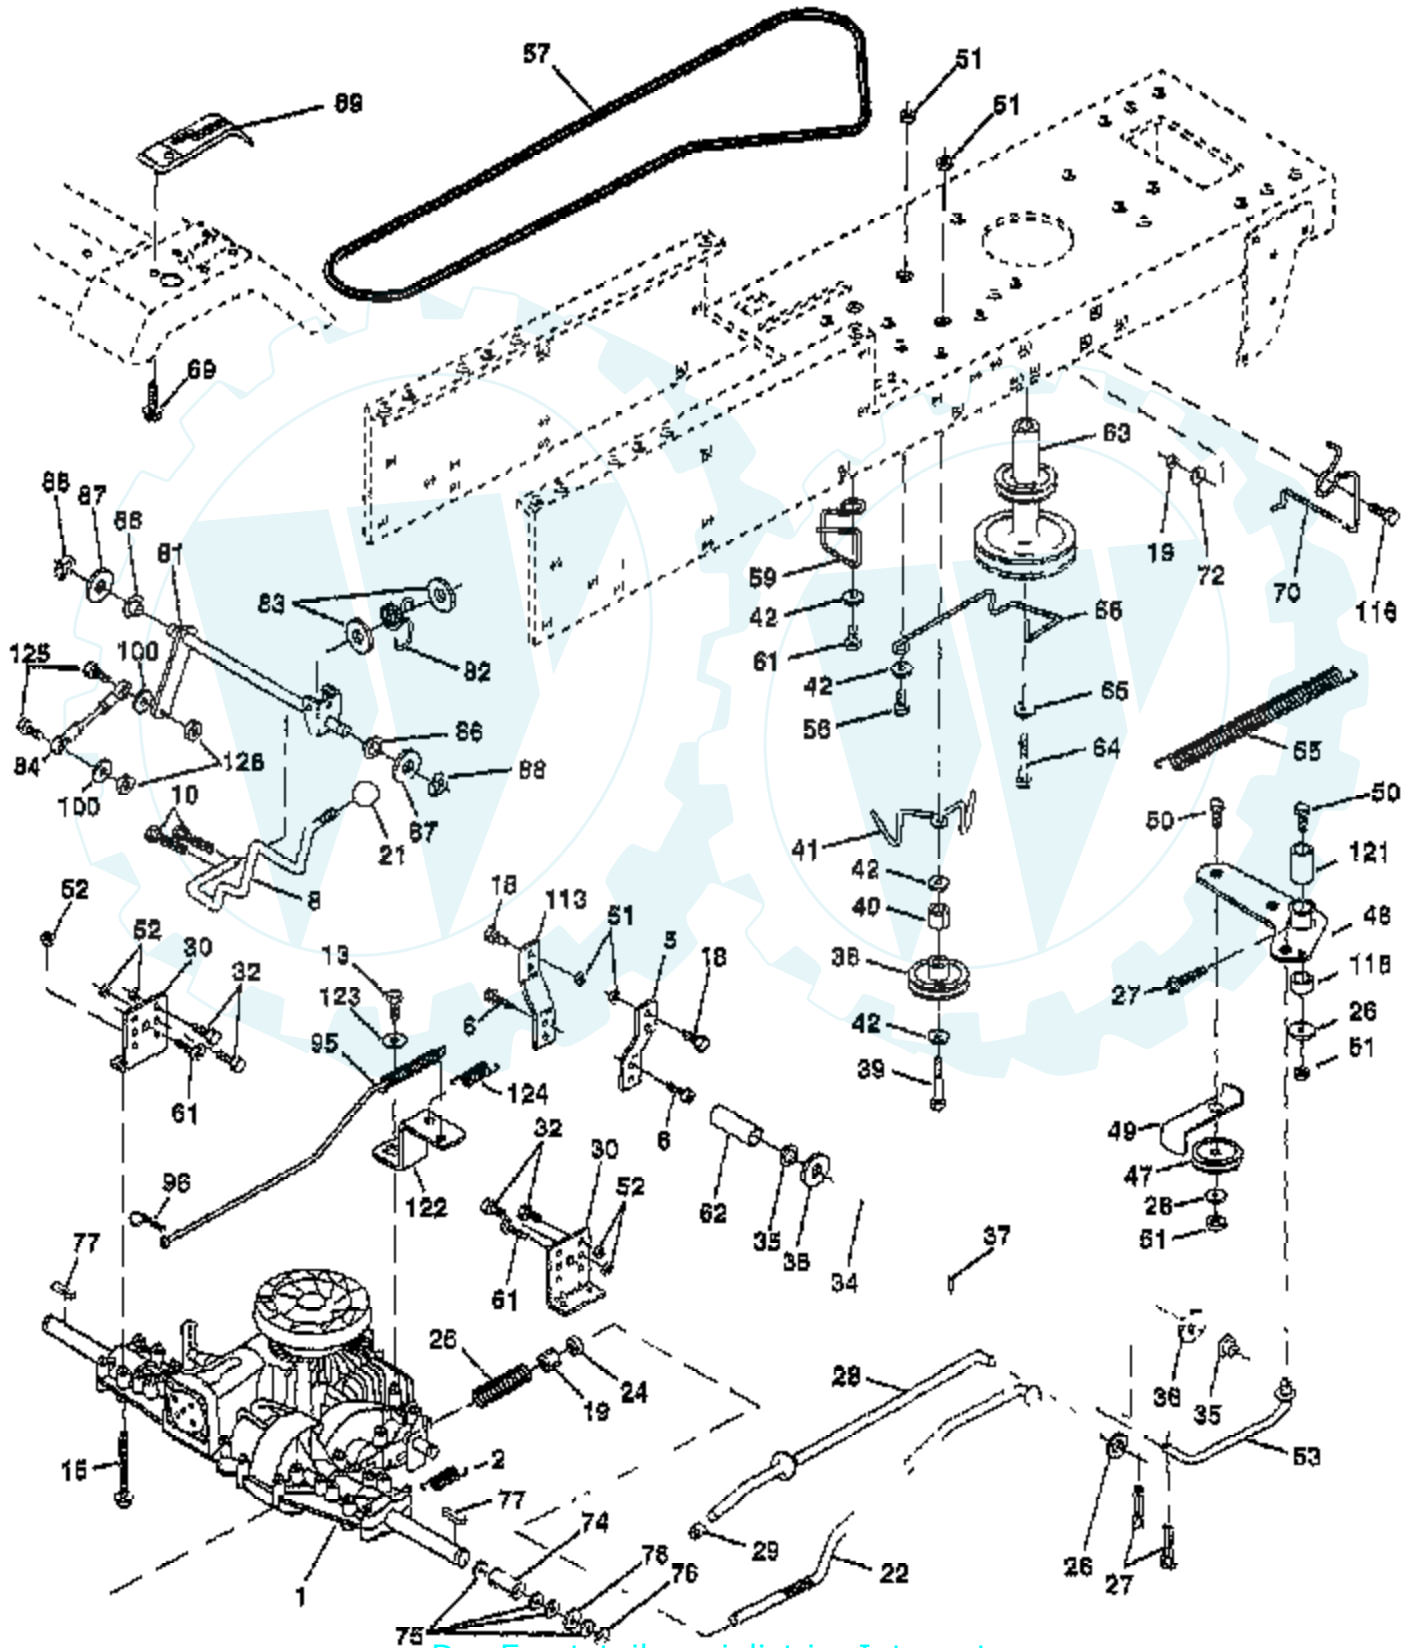

## DRIVE

Ref #	Part Number	Qty	Description
1	205-026B		TRANSAXLE, PEERLESS
2	146682		SPRING.BRAKE.RETU
5	121520X		STRAP TORQUE
6	17490512		SCREW
8	141003		ROD SHIFT FEND LT
10	76020416		PIN COTTER 1/8
13	74550412		BOLT.1/4-28.W/PAT
15	74490544		BOLT.HX.FLG.5/16
18	74780616		BOLT
19	73800600		NUT
21	140845		KNOB DLX BLK/BLK
22	130804		BRAKE ROD
24	73350600		NUT
25	106888X		SPRING ROD LT
26	19131316		WASHER
27	76020412		COTTER PIN
28	145204		ROD.BRAKE.PARK.LT
29	71673		PLUNGER CAP T
30	130807		TRANSAXLE MTG BKT
32	74760512		BOLT
34	155071		SHAFT ASM-PEDAL F
35	120183X		NYLON BEARING
36	19211616		WASHER LT
37	1572H		SUB= 2882J
38	123674X		PULLEY.IDLER.FLAT
39	74760644		BOLT
40	4470J		SPACER T
41	154777		SUB= 165692
42	19131312		WASHER
47	127783		SUB= 139245
48	154604		BELLCRANK ASM
49	123205X		RETAIN BELT
50	74760624		SUB= 74930624
51	73680600		SUB= 73690600
52	73680500		SUB= 73690500
53	105710X		"LINK, CLUTCH T"
55	105709X		"SPRING, RETURN LT"
56	74760620		SUB= 74780620
57	156971		"V-BELT,GRD DRIVE"
59	140312		KEEPER BELT CNTSP
61	17490612		SCREW
62	8883R		PEDAL COVER T
63	140186		PULLEY.ENGINE
64	71170764		BOLT
65	10040700		LOCKWASHER
66	154778		KEEPER-BELT
69	142432		SCREW HEXWSH H-L
70	134683		KEEPER BELT ENG
72	19132012		WASHER
74	156972		"SPACER AXLE,PVST"
75	121749X		WASHER
76	12000001		E-RING LT
77	123583X		SQUARE KEY
78	121748X		WASHER
81	156969		SHAFT ASM CROSS
82	123782X		"SPRING,TORSION"
83	19171216		WASHER
84	156962		"ROD TIE, PVST 20"