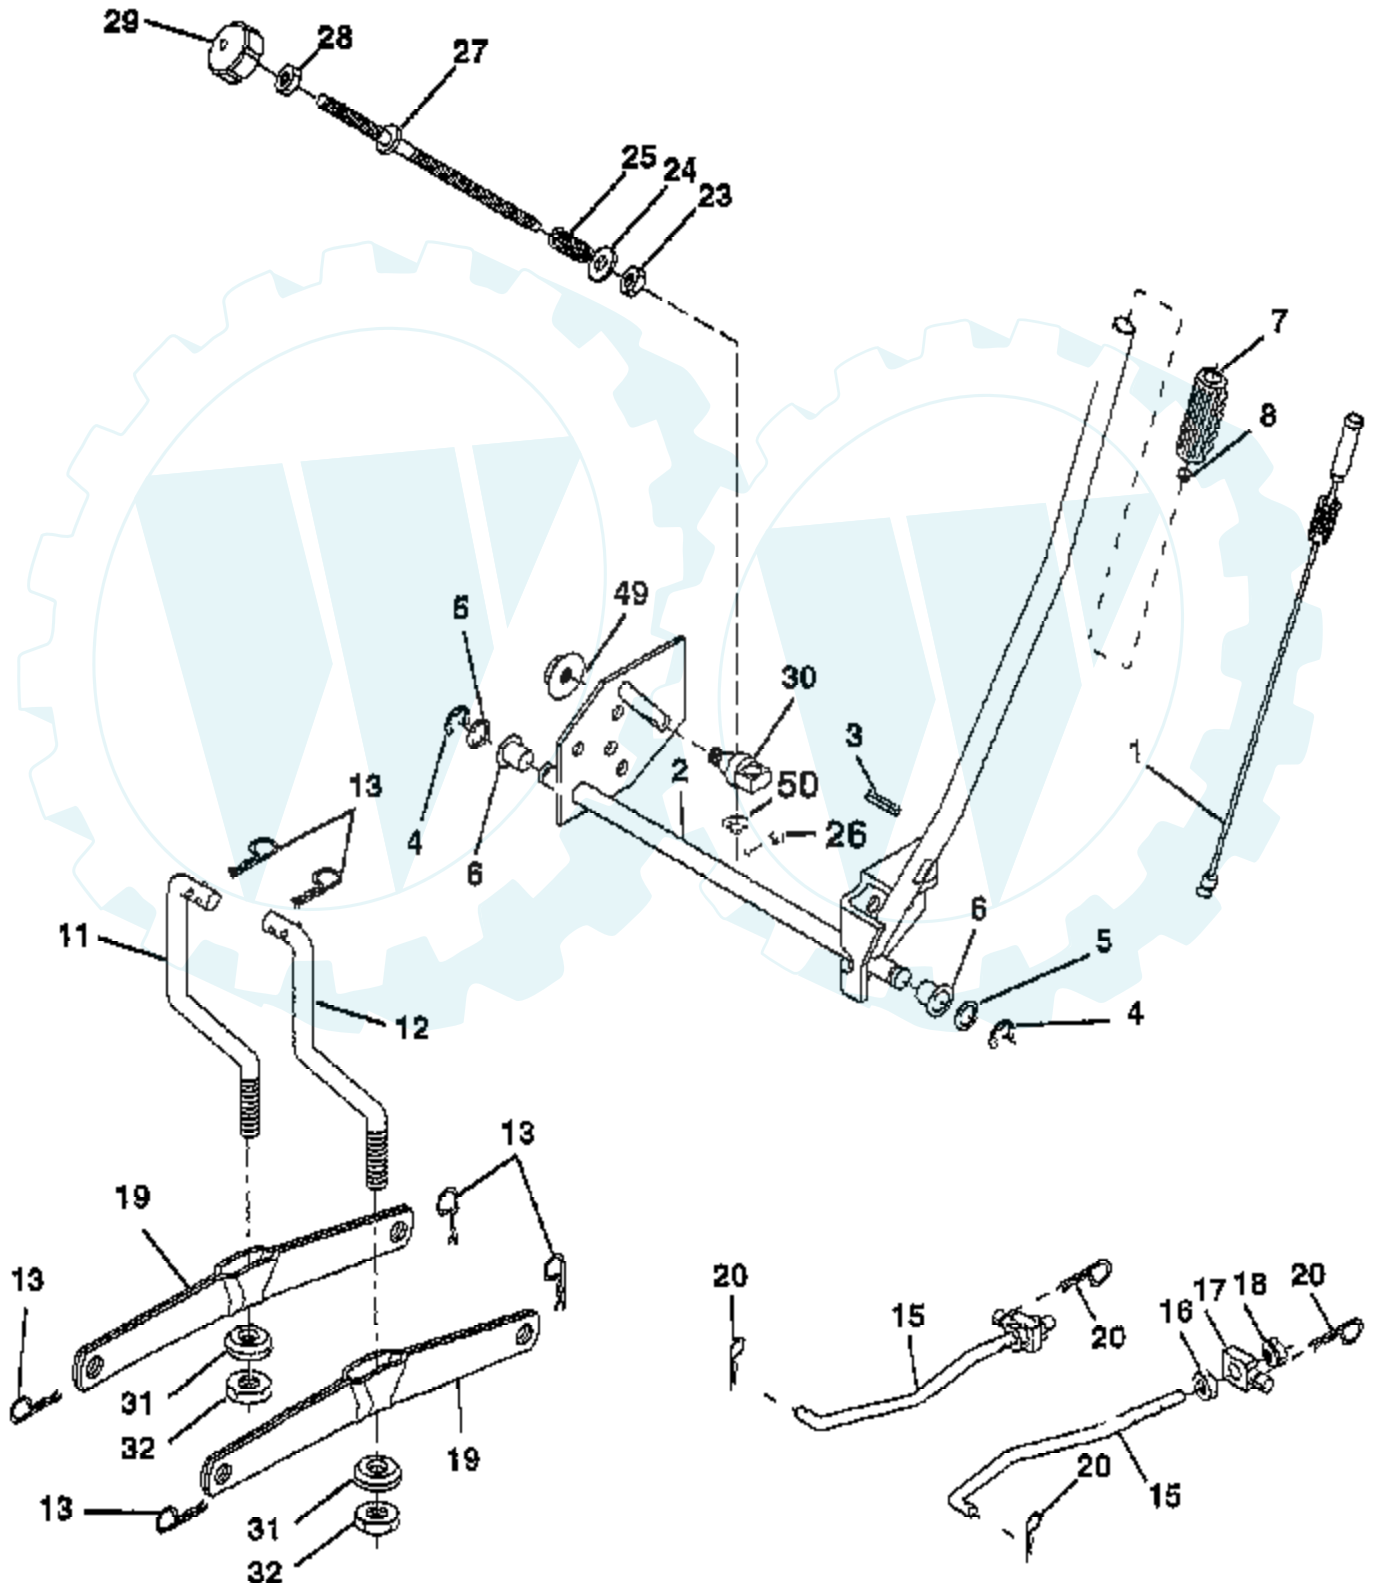

TRACTOR - - MODEL NUMBER CTH14542E

MOWER LIFT

Ref #	Part Number	Qty	Description
1	159461		WIRE.ASM.INNER.SP
2	159476		"SHAFT AMS LIFT,RH"
3	138284		PIN GROOVE
4	12000002		SUB= 2225J
5	19211621		WASHER
6	120183X		NYLON BEARING
7	109413X		GRIP
8	124526X		SUB= 125925X
10	122512X		SUB= 532122512
11	139865		SUB= 918139865
12	139866		SUB= 151140
13	4939M		SUB= 85902
15	127218		LINK.FRONT
16	73350800		NUT
17	130171		TRUNION
18	73800800		NUT.LK.W/WSH.1/2.
19	139868		ARM SUSP REAR
20	3146R		RETAINER.SPRING
23	110807X		NUT T
24	19131016		WASHER
25	137150		SPRING.COMP.INF.H
26	76020308		SUB= 3145
27	137167		ROD.ADJ.LIFT
28	73350600		NUT
29	138057		KNOB INF 3/8-16
30	150233		TRUNNION
31	140302		BEARING PVT LH
32	73540600		NUT.CROWNLOCK.3/8
49	145212		NUT.HXFLG.LOCK.
50	110452X		NUT PUSH M