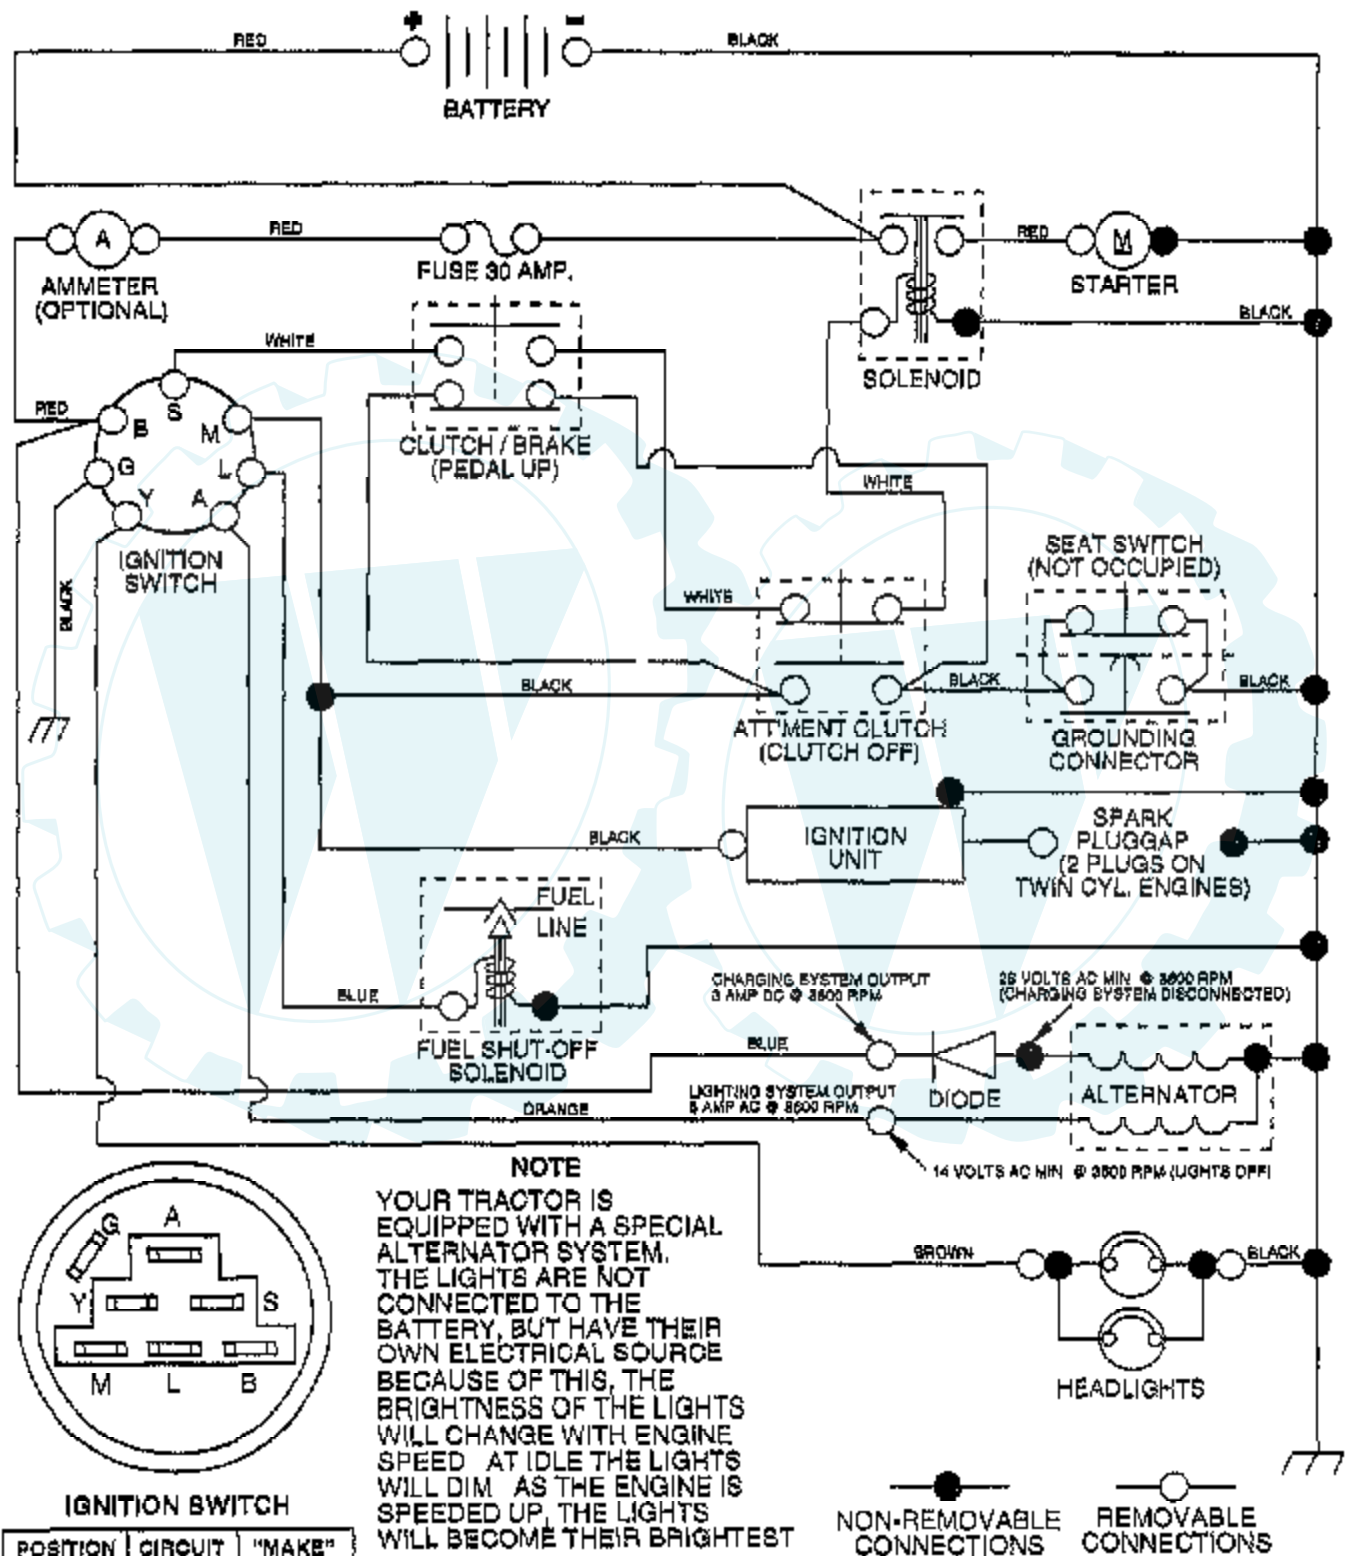

TRACTOR - - MODEL NUMBER CTH14542E

SCHEMATIC

Ref #	Part Number	Qty	Description
1	144925		SUB= 123899X
2	74760412		BOLT LT
3	19091016		WASHER
4	10040400		LOCKWASHER
6	73220400		SUB= 50675
7	109238X		TUBE T
8	156417		"CASE,BATTERY.MECH"
9	109596X		HOSE CLAMP T
15	147688		FASTNER.SNAP-IN
16	153664		SWITCH INTERLOCK
19	10090400		SUB= 10040400
20	73350400		NUT
21	136850		"HARNES,LIGHT SOC"
22	4152J		HEADLAMP BULB
24	148009		CABLE.BTRY.6GA.38
25	146136		CABLE.BTRY.6GA.RD
26	108824X		FUSE HYT
28	4207J		CABLE T
29	121305X		SWITCH SEAT
30	140301		SWITCH IGN 4POS
31	124211X		NUT IGNITION
32	141226		COVER KEY SWITCH
33	122147X		KEY
40	156149		HARNES IGNITION
41	71110408		BOLT HXHD FIN
42	131563		SUB= 154336
43	145673		SUB= 146154
44	73640400		NUT HXKEP 1/4X20
48	140844		ADAPTER AMMETER
70	140422		HARNES.ENG.DUAL