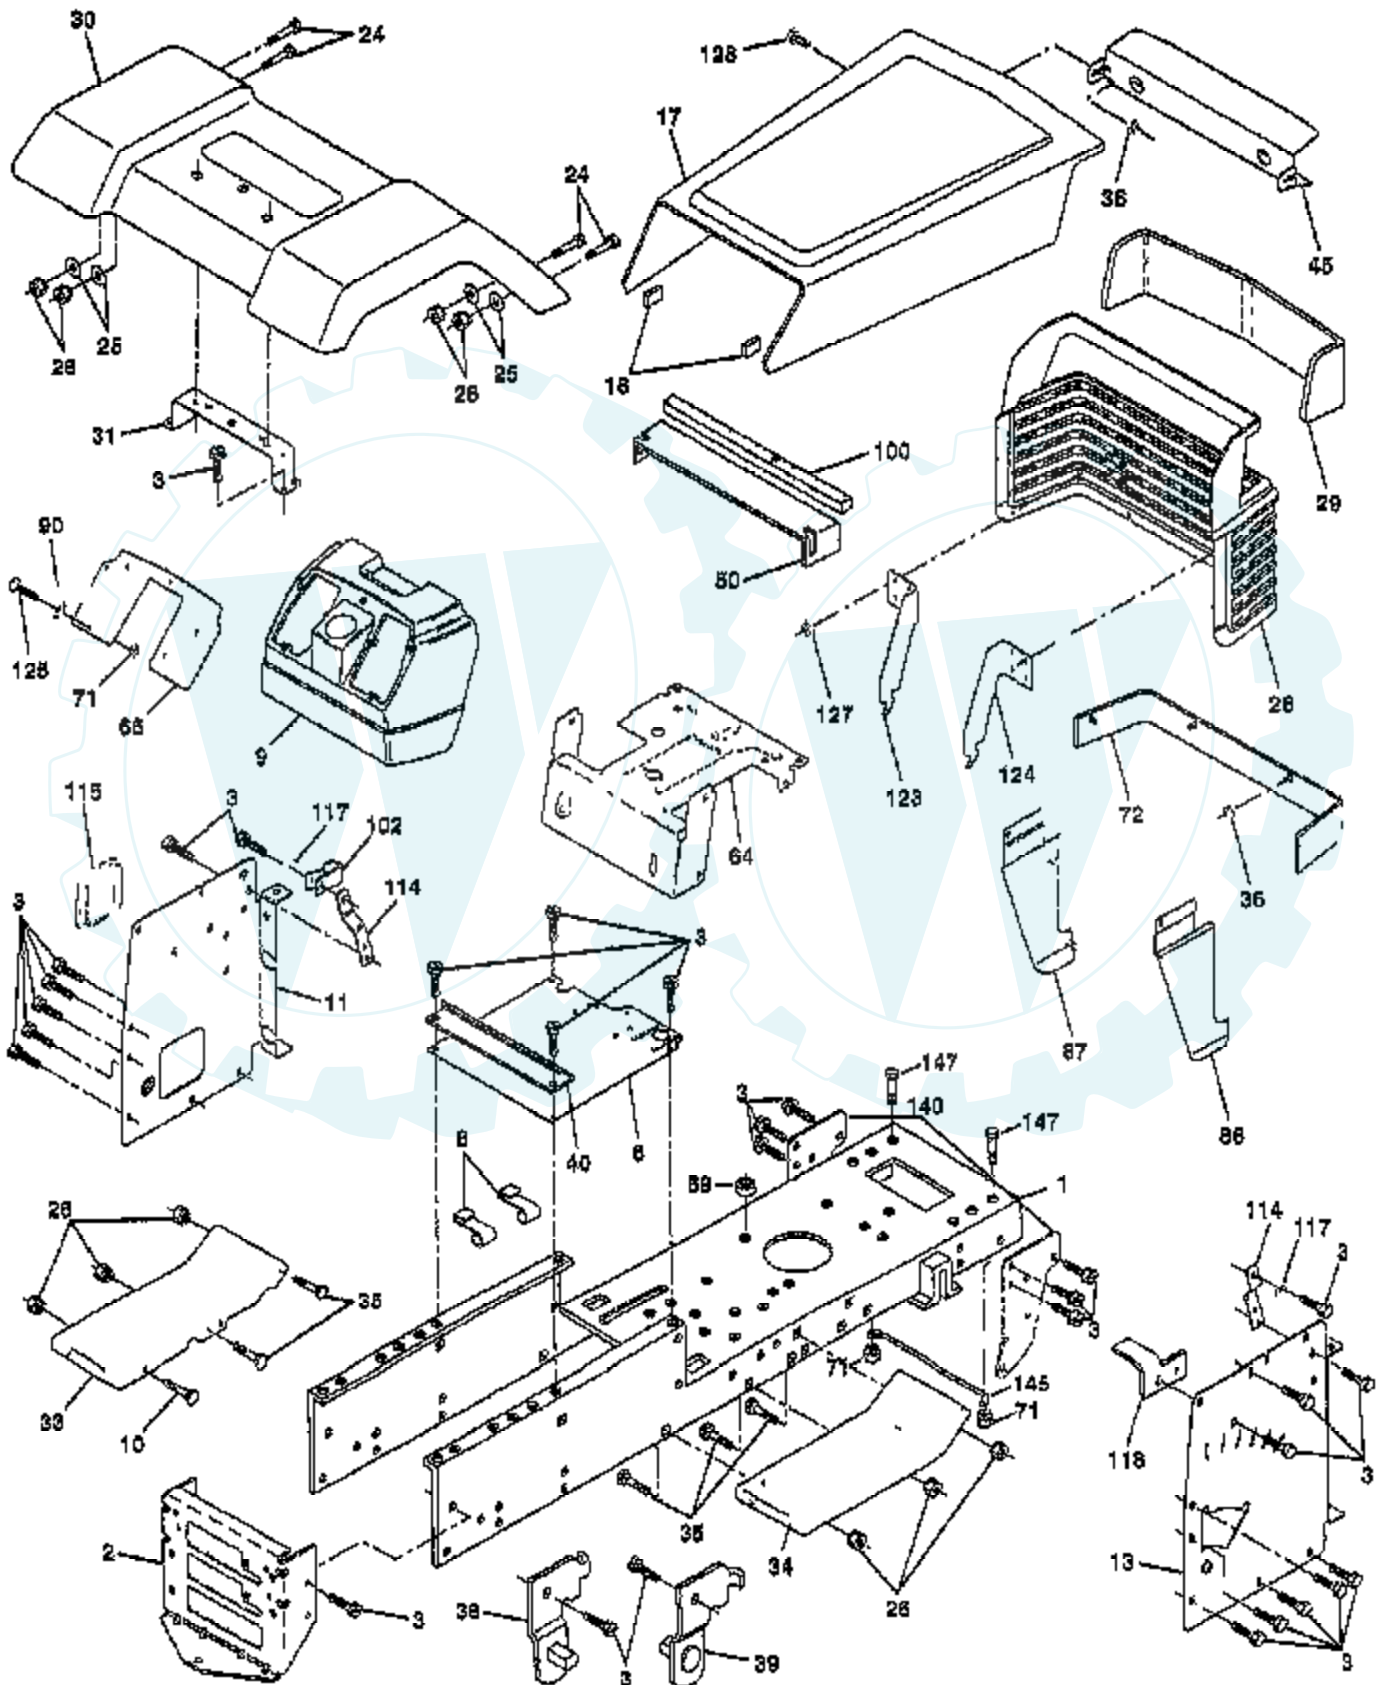

## CHASSIS

Ref #	Part Number	Qty	Description
1	159530		CHASSIS ASM
2	140356		SUB= 145009
3	17490612		SCREW
6	155923		SADDLE
8	126471X		"CLIP,INSULATOR"
9	145203		DASH.PLASTIC.BLK
10	72140608		SUB= 72110608
11	145218		PANEL.DASH.LH.
13	145217		PANEL.DASH.RH.
17	123801X550		HOOD/GRILLE ASM
18	126938X		SUB= 532126938
24	74780616		BOLT
25	19131312		WASHER
26	73800600		NUT
28	140671		GRILLE ASM WELD
29	110898X		LENS T
30	147310X550		FENDER
31	139976		BRACKET SUPT FEND
33	145244X550		FOOTREST.LH.LT/GT
34	145243X550		FOOTREST.RH.LT/GT
35	72110606		BOLT
36	108067X		PAL NUT LT
38	139886		BRACKET ASM LH
39	139887		BRACKET ASM RH
40	139977		SPACER FENDER LT
45	132257		SUB= 918132257
50	124046X		"BAFFLE,HOOD"
59	110436X		SUB= 9151R
64	150272		DASH.LOWER.LT
66	156277X011		PLATE SLKSCR.OM
71	73680400		SUB= 73690400
72	110350X550		STRAP FENDER ASM
86	123764X550		PANEL SIDE RH ASM
87	123765X550		PANEL SIDE LH ASM
90	19091216		WASHER PM
100	109458X		FOAM STRIP T
102	2751R		CLIP T
114	145349		BRACKET.SUPT.DASH
115	121794X		COVER ACCESS
117	144283		WASHER.SERRATED.
118	145595		BRACKET.CLUTCH.MC
123	149037		BRACKET.PICK.LH.
124	149036		BRACKET.PICK.RH.
125	74180412		SCREW
127	120579X		PAL NUT
128	124201X		SCREW SPECIAL
140	158418		BRKT SUSPENSION
145	156524		"ROD POVOT,CHASSIS"
147	74760412		BOLT LT
	5479J		PLUG BUTTON T