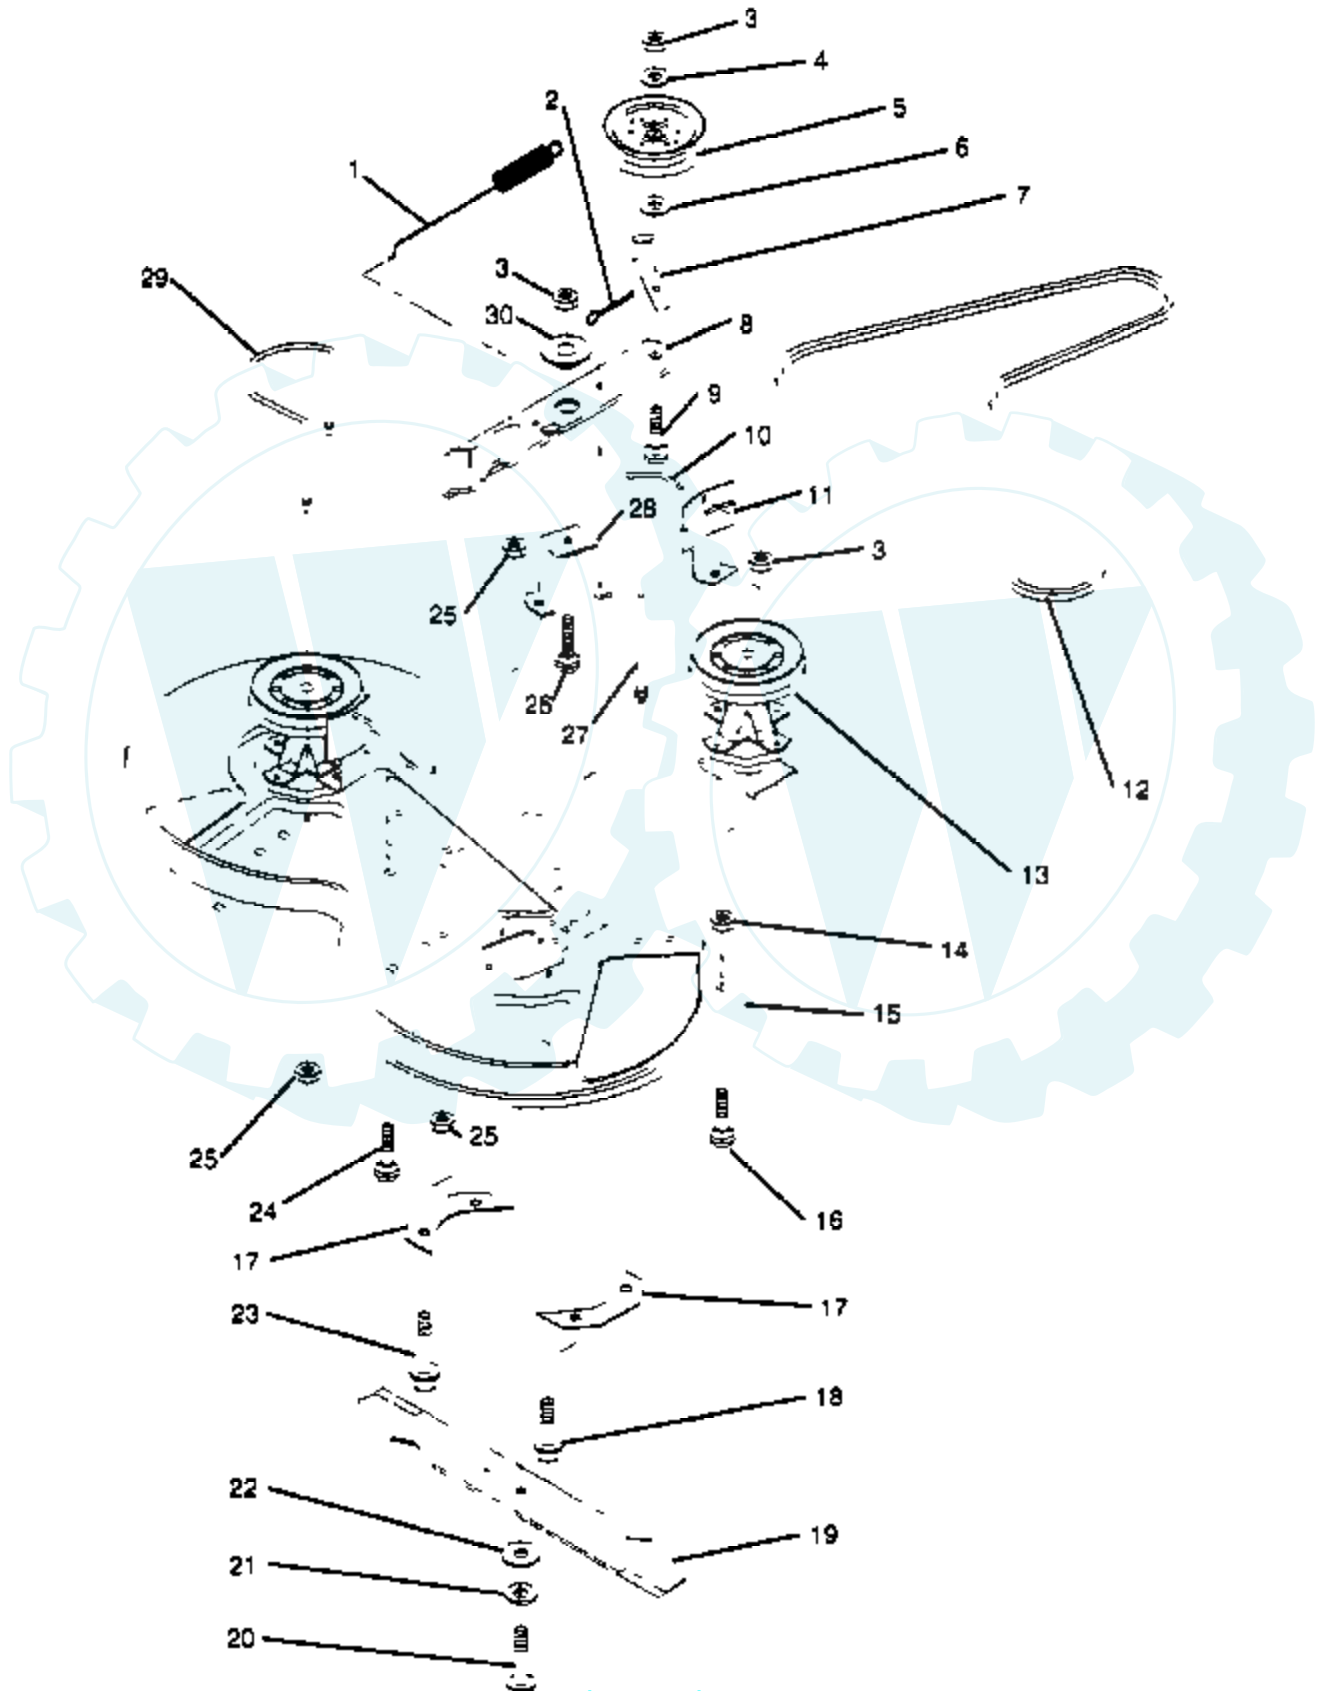

ILLUSTRATED PARTS BREAKDOWN

MOWER DECK

Ref #	Part Number	Qty	Description
1	122028X		SUB= 140064
2	76020312		SUB= 3145
3	73680600		SUB= 73690600
4	19131412		WASHER
5	123688X		SUB= 121316X
6	19132203		WASHER GT
7	126756X		GUIDE.BELT
8	123702X		IDLER ARM ASSY
9	72110618		BOLT CARRIAGE
10	122049X		ROD BRAKE
11	106578X		BRAKE LT
12	124293X		BELT.MOWER.79.75
13	124208X		MANDREL ASSY
14	73680400		SUB= 73690400
15	121787X		SUB= 144727
16	72140404		BOLT
17	100668L		SUPPORT PLATE LT
18	17490614		SCREW
19	126338X		"BLADE.36" HIGH LIF"
20	74610624		BOLT.3/8-24X1-1/2
21	10030600		SUB= 10040600
22	19132012		WASHER
23	17490620		SCREW
24	72140505		BOLT
25	73680500		SUB= 73690500
26	72110608		BOLT D
27	123439X		"GUIDE,REAR BEL RH"
28	122051X		"SUPT,IDLER ARM"
29	123673X		GUIDE BELT LH
30	122052X		SPACER RETAINER