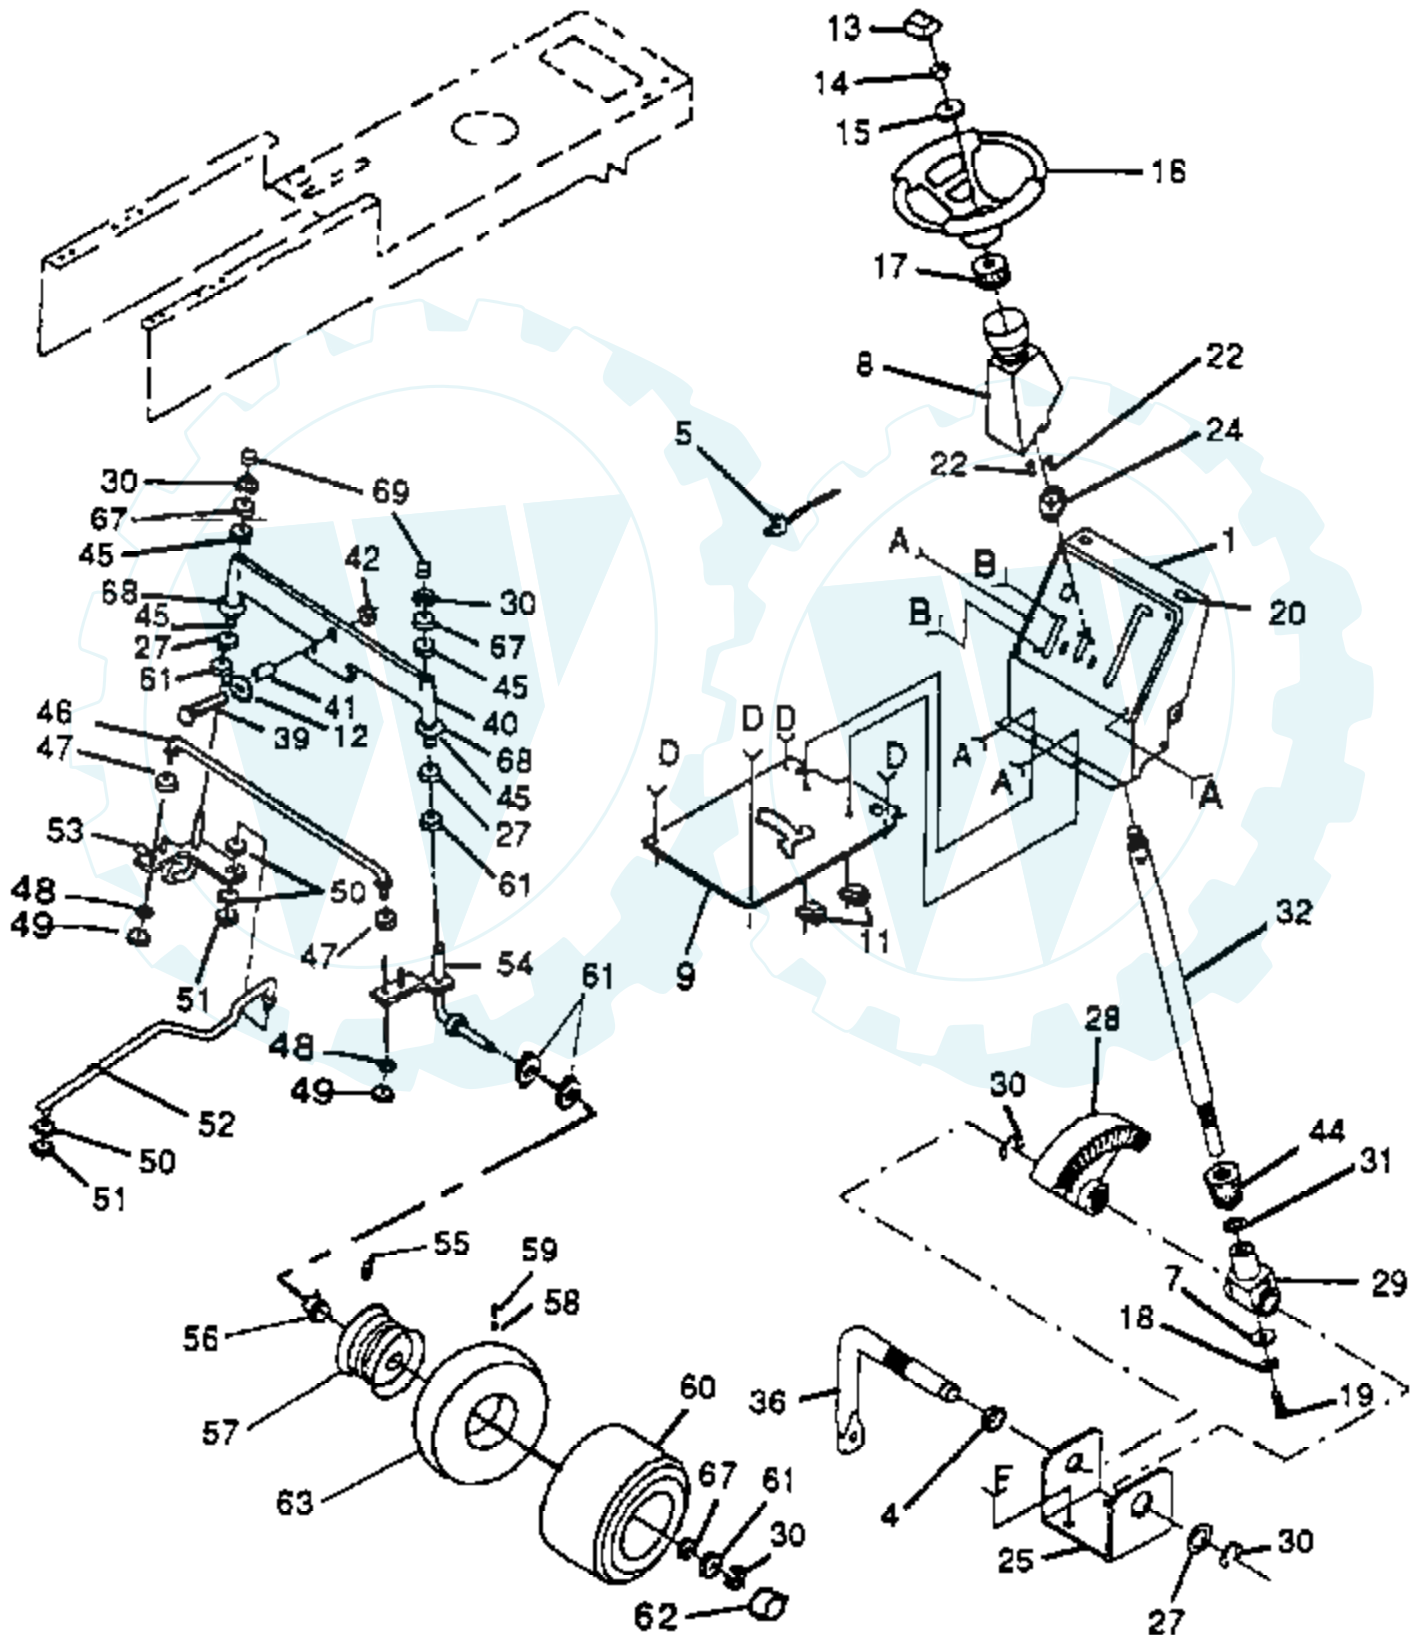

LAWN TRACTOR -- MODEL NUMBER CTB12538B

STEERING AND FRONT AXLE

Ref #	Part Number	Qty	Description
1	123042X013		DASH
4	109816X		NYLINER T
5	124426X		SUB= 132771
7	126684X		SUB= 532126684
8	124418X		"TUBE, STR SHAFT"
9	124464X011		SADDLE
11	2751R		CLIP T
12	19212010		WASHER
13	100710L		INSERT-WHEEL LT
14	73940800		SUB= 73360800
15	100712K		WASHER
16	100713N		SUB= 150547
17	100711L		ADAPTER LT
18	10040400		LOCKWASHER
19	71070410		"SCREW,SPECIAL"
20	126938X		SUB= 532126938
22	17431008		SUB= 98000165
24	124373X		"BUSHING,STEERING"
25	124036X		"BRKT,STEERING"
27	6266H		WASHER .T
28	124034X		SUB= 136874
29	124035X		SUPPORT.SHAFT
30	12000029		RING
31	57079		THRUST WASHER
32	124038X		SUB= 128752
36	124033X		SUB= 156365
39	74761060		BOLT LT
40	105669X		SUB= 108075X
41	110438X		BEARING
42	73601000		SUB= 73901000
44	124037X		"GEAR,PINION"
45	3366R		COL. SRTG. BEAR.
46	121334X		ROD TIE
47	19111216		WASHER M
48	10040500		LOCKWASHER
49	73810500		NUT.LOCK.5/16-24
50	10040600		LOCKWASHER
51	73610600		SUB= 7810H
52	124032X		SUB= 532130468
53	105656X		SPINDLE-LH LT
54	105654X		SUB= 130524
55	278H		FITTING LT
56	9040H		"FLANGE, BEARING"
57	106732X311		SUB= 106732X427
58	59192		VALVE CAP
59	65139		VALVE STEM LT
60	126162X		SUB= 122073X
61	121749X		WASHER
62	104757X		HUB CAP
63	59904		TUBE.5.3/4.5/6
67	121748X		WASHER
68	19272016		WASHER
69	121232X		CAP
	127075X		SUB= 127075
	109821X		SUB= 138956