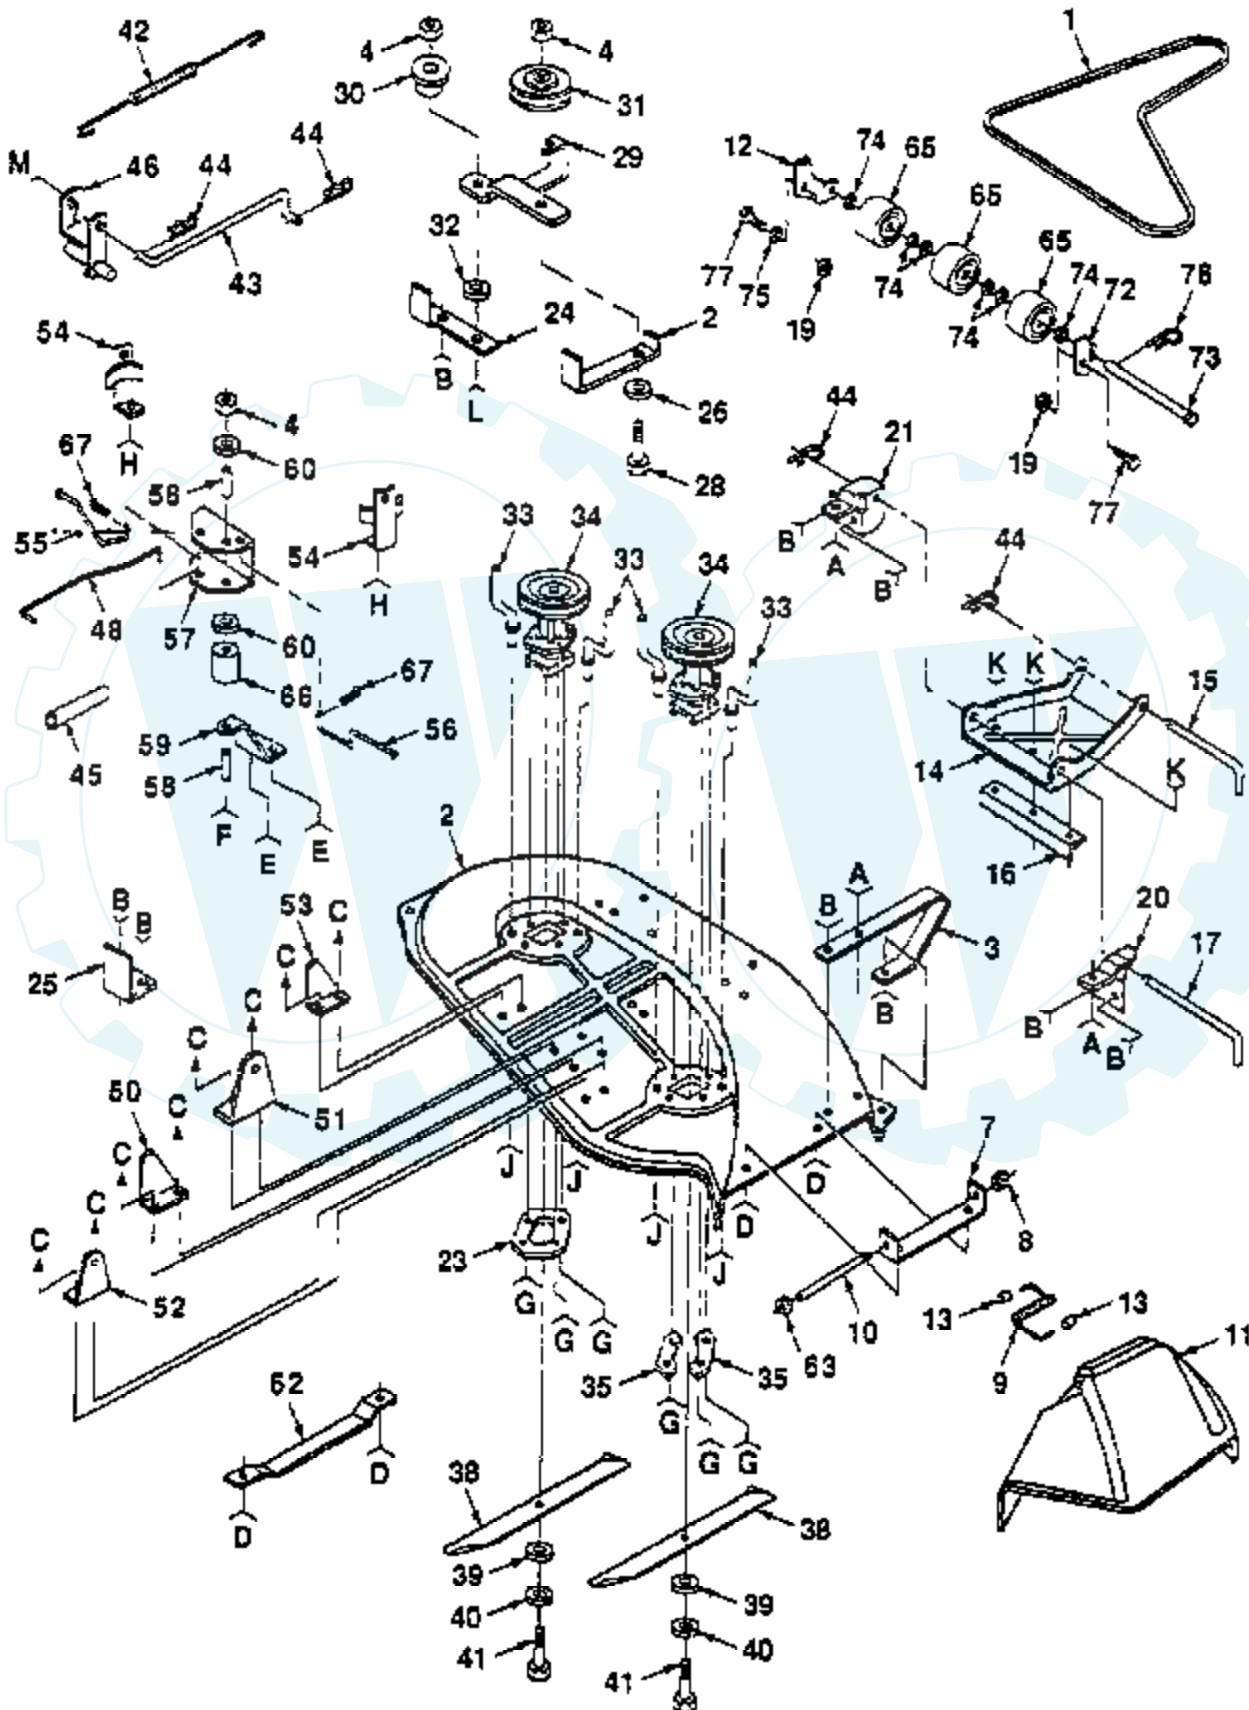

LAWN TRACTOR - - MODEL NUMBER CTB12538B

38" MOWER

Ref #	Part Number	Qty	Description
1	106085X		BELT-V.79.1.MWR
2	121259X		SUB= 144725
3	8417J		SUB= 128772
4	73680600		SUB= 73690600
7	105896X		SUB= 137607
8	110452X		NUT PUSH M
9	106734X		SUB= 123713X
10	106735X		ROD-HINGE T
11	106736X		DEFLECTOR-SHLD T
12	109646X		BRACKET LH T
13	105304X		CAP-SLEEVE LT
14	105662X		LINK.PARALLEL
15	105744X		"ROD, FRT. PARAL T"
16	105872X		LINK STOP
17	109835X		HINGE PIN T
19	73680500		SUB= 73690500
20	109598X		BRACKET RH LT
21	109597X		BRACKET LH T
23	110445X		SUPPORT T
24	109503X		SUPPORT ARM T
25	109504X		STOP T
26	19131316		WASHER
28	74760632		SUB= 74930632
29	127163X		"ARM,IDLER"
30	106902X		SPACER RETAINER
31	123688X		SUB= 121316X
32	106513X		"WASHER, WEAR LT"
33	102669X		BELT KEEPER LT
34	121676X		SUB= 121687X
35	100668L		SUPPORT PLATE LT
38	121263X		"BLADE.38"" HI-LI"
39	19132012		WASHER
40	10030600		SUB= 10040600
41	74610624		BOLT.3/8-24X1-1/2
42	108250X		SPRING LT
43	108235X		ROD LT
44	4921H		SPRING.RETAINER
45	6404J		SPACER T
46	124066X		SUB= 109892X
48	108247X		ROD BRAKE LT
50	108243X		BRACKET LT
51	108241X		BRACKET LT
52	105857X		"BRKT,SUSP RH T"
53	108673X		"BRKT,SUSP REAR LH"
54	106578X		BRAKE LT
55	106463X		"ROD, BRAKE LH LT"
56	108249X		ROD BRAKE LT
57	106456X		"BRK,BRAKE,PVT LT"
58	100672K		SPACER BRAKE LTV
59	100673L		BRACKET SUPT LTV
60	19131614		WASHER
62	7631J		RUNNER-LH M
63	19111016		WASHER
65	109729X		ROLLER T
66	122314X		SPACER
67	76020308		SUB= 3145
72	109647X		BRACKET RH T
73	109776X		PIVOT PIN T