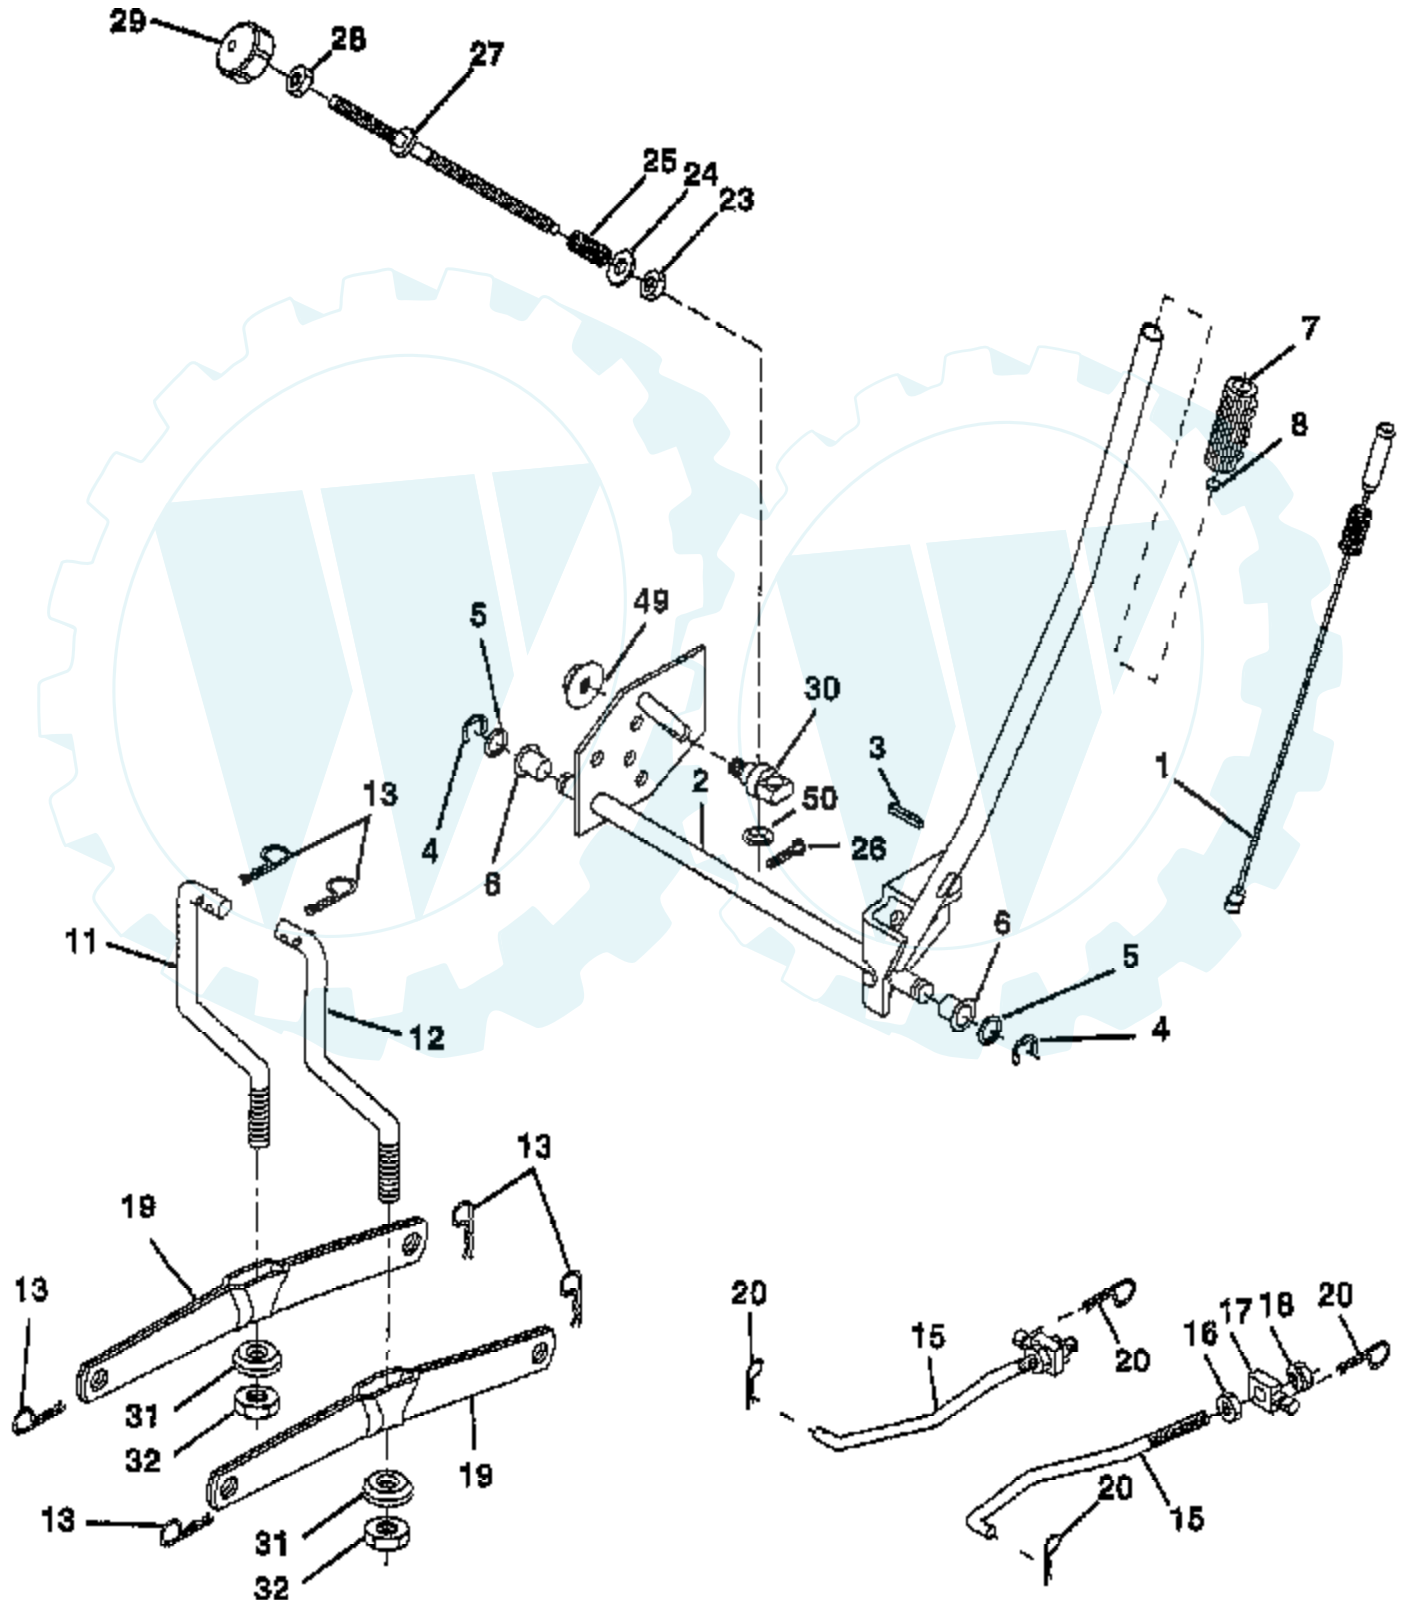

Ref #	Part Number	Qty	Description
75	12000029		RING
76	128903		SHOULDER BOLT
77	127845		SPRING KEEPER
78	154808		LEVER ASM CLUTCH
79	127498		BUSHING
80	153701		SPRING.CLUTCH.MWR
81	73350600		NUT
82	142028		TRUNION ADJ
83	120958X		WASHER
84	156084		"KEEPER-BELT,FIXED"
85	72140618		BOLT RDHD 3/8-16
90	74760616		BOLT
91	132274		SUB= 532132274
92	73980600		NUT SPECIAL T
93	19171416		WASHER
94	132264		SUB= 532132264
95	132273		SUB= 532132273
111	155197		BRACKET.GWHL.LH.
112	155198		BRACKET.GWHL.RH.
113	17490512		SCREW
114	73510500		NUT
115	72110504		SUB= 872110504
116	146851		BOLT.SHOULDER
117	146850		WHEEL.GUAGE.MED.
118	73930600		LOCKNUT
119	19121414		WASHER
121	143723		BRACKET.EXTRD.GWL
128	153390		WASHER.FELT.
132	19132203		WASHER GT
	130794		MANDREL ASM
	144783		SUB= 164962

TRACTOR - - MODEL NUMBER CT14542E

MOWER LIFT

Ref #	Part Number	Qty	Description
1	159461		WIRE.ASM.INNER.SP
2	159476		"SHAFT AMS LIFT,RH"
3	138284		PIN GROOVE
4	12000002		SUB= 2225J
5	19211621		WASHER
6	120183X		NYLON BEARING
7	109413X		GRIP
8	124526X		SUB= 125925X
10	122512X		SUB= 532122512
11	139865		SUB= 918139865
12	139866		SUB= 151140
13	4939M		SUB= 85902
15	127218		LINK.FRONT
16	73350800		NUT
17	130171		TRUNION
18	73800800		NUT.LK.W/WSH.1/2.
19	139868		ARM SUSP REAR
20	3146R		RETAINER.SPRING
23	110807X		NUT T
24	19131016		WASHER
25	137150		SPRING.COMP.INF.H
26	76020308		SUB= 3145
27	137167		ROD.ADJ.LIFT
28	73350600		NUT
29	138057		KNOB INF 3/8-16
30	150233		TRUNNION
31	140302		BEARING PVT LH
32	73540600		NUT.CROWNLOCK.3/8
49	145212		NUT.HXFLG.LOCK.
50	110452X		NUT PUSH M