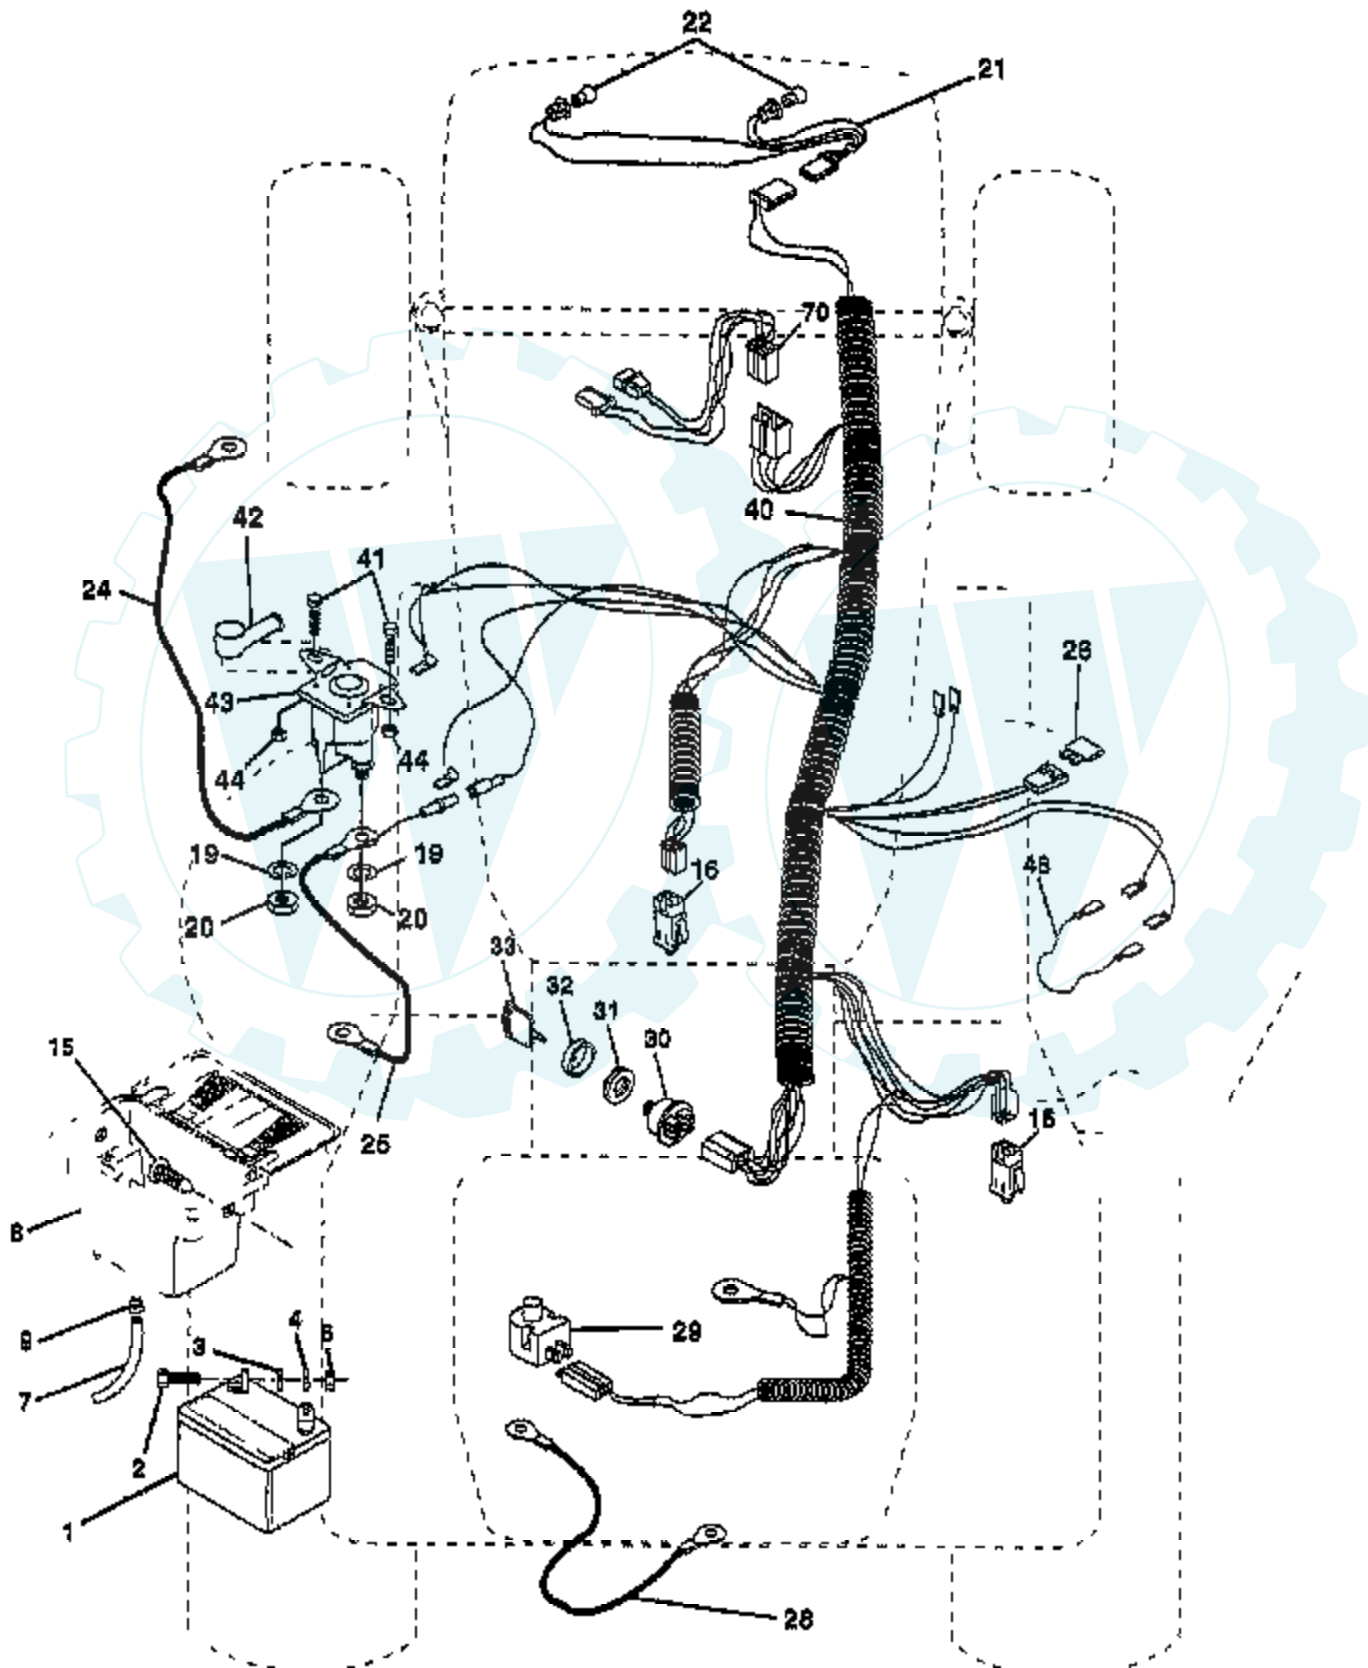

TRACTOR - - MODEL NUMBER CT14542E

ELECTRICAL

Ref #	Part Number	Qty	Description
1	144925		SUB= 123899X
2	74760412		BOLT LT
3	19091016		WASHER
4	10040400		LOCKWASHER
6	73220400		SUB= 50675
7	109238X		TUBE T
8	156417		"CASE,BATTERY.MECH"
9	109596X		HOSE CLAMP T
15	147688		FASTNER.SNAP-IN
16	153664		SWITCH INTERLOCK
19	10090400		SUB= 10040400
20	73350400		NUT
21	136850		"HARNES,LIGHT SOC"
22	4152J		HEADLAMP BULB
24	146136		CABLE.BTRY.6GA.RD
25	148009		CABLE.BTRY.6GA.38
26	108824X		FUSE HYT
28	4207J		CABLE T
29	121305X		SWITCH SEAT
30	140301		SWITCH IGN 4POS
31	124211X		NUT IGNITION
32	141226		COVER KEY SWITCH
33	122147X		KEY
40	156149		HARNES IGNITION
41	71110408		BOLT HXHD FIN
42	131563		SUB= 154336
43	145673		SUB= 146154
44	73640400		NUT HXKEP 1/4X20
48	140844		ADAPTER AMMETER
70	140422		HARNES.ENG.DUAL