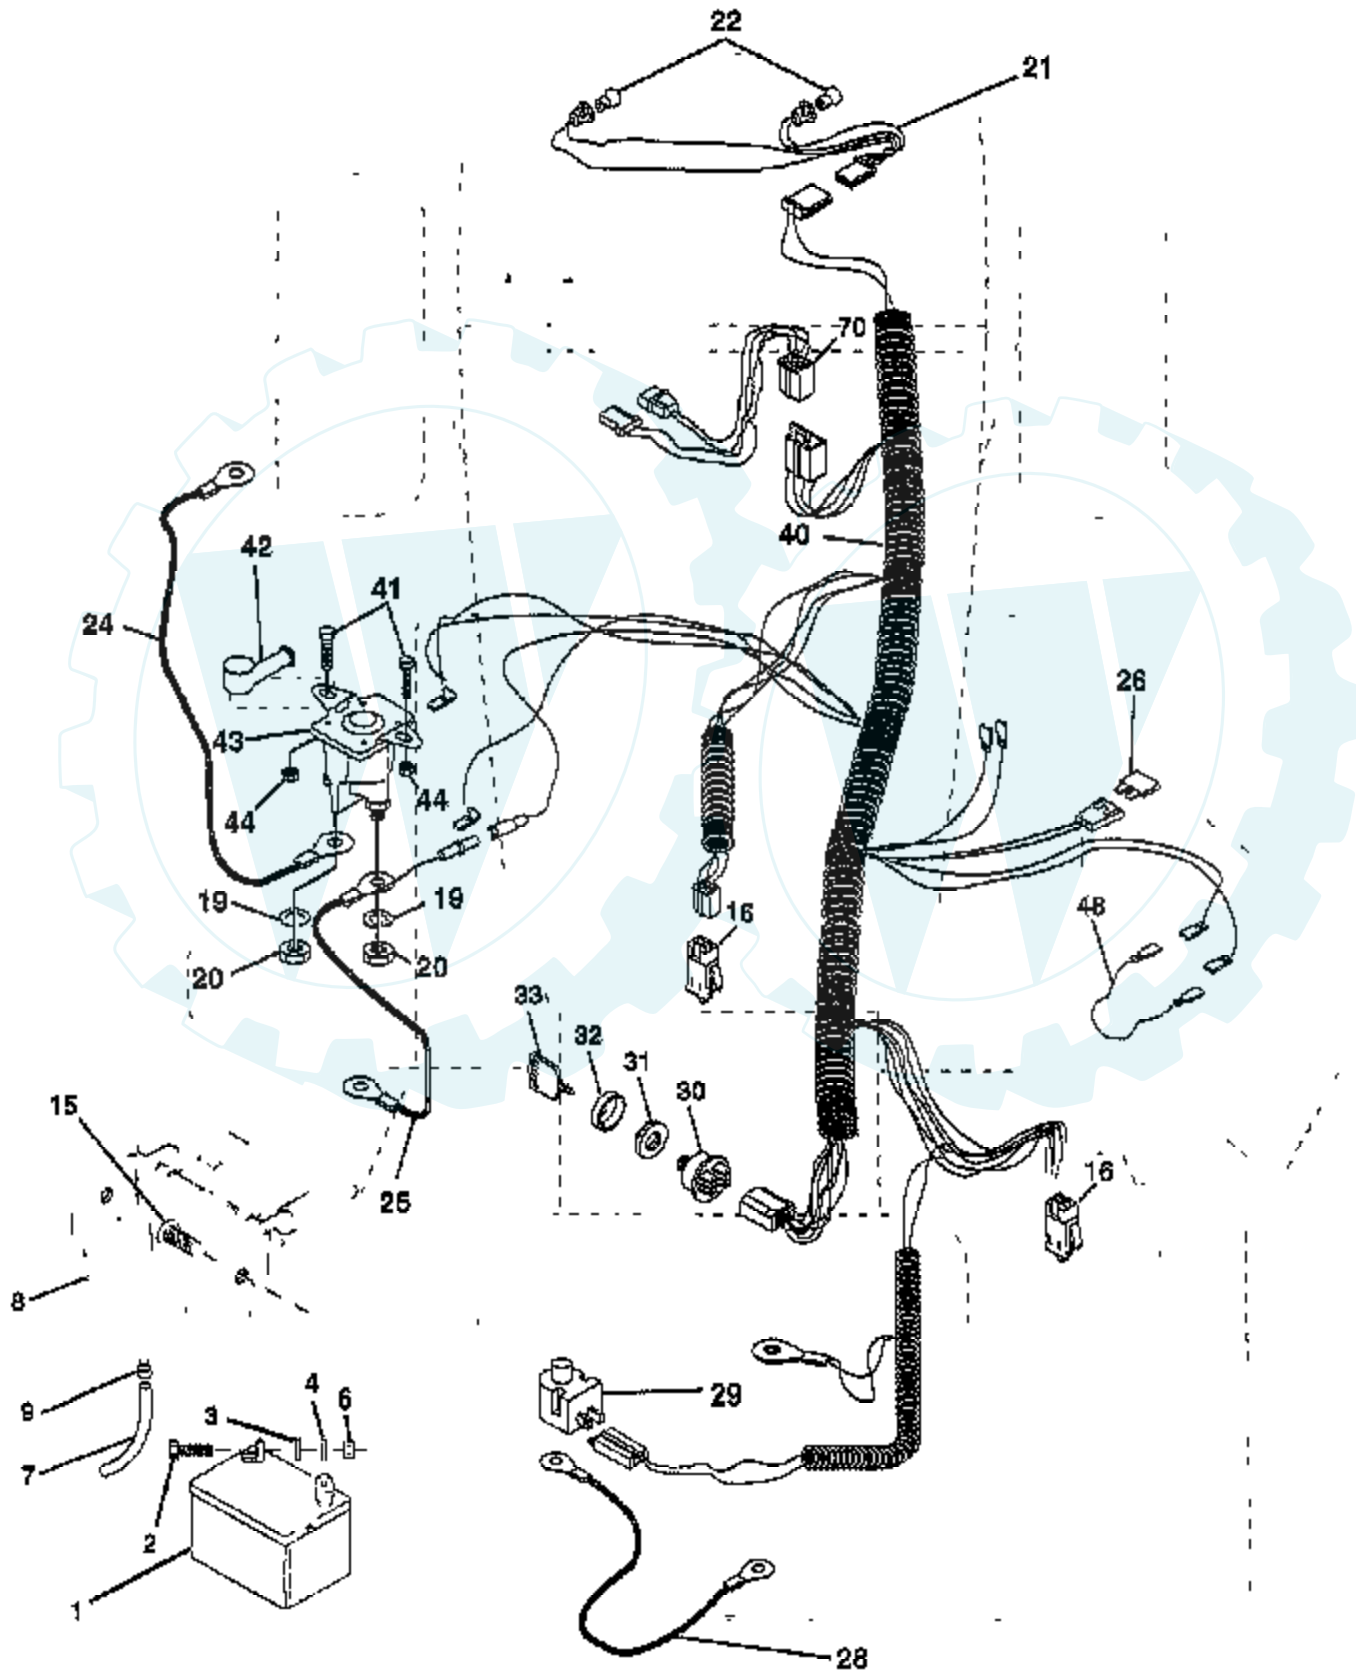

TRACTOR - - MODEL NUMBER CT14542C

ELECTRICAL

Ref #	Part Number	Qty	Description
1	144925		SUB= 123899X
2	74760412		BOLT LT
3	19091016		WASHER
4	10040400		LOCKWASHER
6	73220400		SUB= 50675
7	109238X		TUBE T
8	156417		"CASE,BATTERY.MECH"
9	109596X		HOSE CLAMP T
15	147688		FASTNER.SNAP-IN
16	153664		SWITCH INTERLOCK
19	10090400		SUB= 10040400
20	73350400		NUT
21	136850		"HARNES,LIGHT SOC"
22	4152J		HEADLAMP BULB
24	146136		CABLE.BTRY.6GA.RD
25	148009		CABLE.BTRY.6GA.38
26	108824X		FUSE HYT
28	4207J		CABLE T
29	121305X		SWITCH SEAT
30	140301		SWITCH IGN 4POS
31	124211X		NUT IGNITION
32	141226		COVER KEY SWITCH
33	122147X		KEY
40	156149		HARNES IGNITION
41	71110408		BOLT HXHD FIN
42	131563		SUB= 154336
43	145673		SUB= 146154
44	73640400		NUT HXKEP 1/4X20
48	140844		ADAPTER AMMETER
70	140422		HARNES.ENG.DUAL