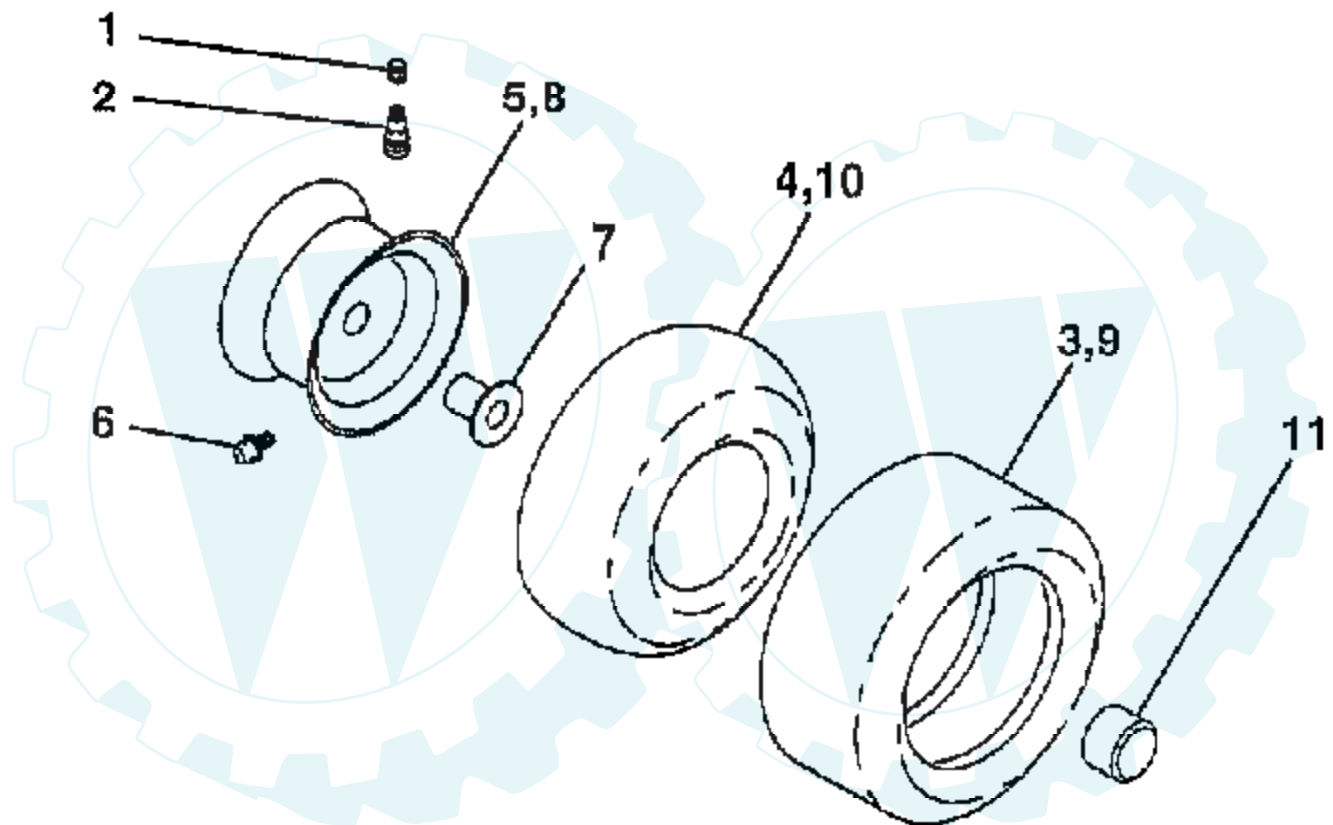

## STEERING ASSEMBLY

Ref #	Part Number	Qty	Description
1	140044		WHEEL STR AYP BLK
2	154427		AXLE ASM
3	154422		SUB= 156483
4	154423		SUB= 157473
5	6266H		WASHER .T
6	121748X		WASHER
7	19272016		WASHER
8	12000029		RING
9	3366R		COL. SRTG. BEAR.
10	156438		DRAGLINK-STAMPED
11	10040600		LOCKWASHER
12	73940800		SUB= 73360800
13	154779		BEARING AXLE
15	73901000		"NUT-LOC,FLANGE LT"
17	156543		SHAFT ASM STEERNG
18	57079		THRUST WASHER
19	124035X		SUPPORT.SHAFT
20	126684X		SUB= 532126684
21	10040400		LOCKWASHER
22	71200410		SCREW HEX SOC1/4-
23	127501		SUB= 918127501
25	154406		BRKT-STEERING
27	136874		GEAR SECTOR
29	17490612		SCREW
30	76020412		COTTER PIN
31	138171		BRKT.PVT.MAN.LVR.
32	139929		ROD.TIE.19.75
33	19111216		WASHER M
34	10040500		LOCKWASHER
35	73810500		NUT.LOCK.5/16-24
36	145207		BUSHING.STRG.3/4
37	152927		"SCREW-TT,10-32 FL"
38	140045		CAP STEER AYP
39	100712K		WASHER
40	7810H		GRIPCO NUT
41	100711L		ADAPTER LT
42	140216		BOOT SHAFT STEER
43	121749X		WASHER
45	106933X		KNOB T (1/2-HOLE)
46	121232X		CAP
47	6855M		ZERK M
48	146841		LEVER.ASM.CLUTCH
49	131291		LINK CLTCH W/NUTS
52	106451X		"BOLT, SHOULDER LT"
53	73680600		SUB= 73690600
62	156595		KIT STEERING ASM
65	154780		SPACER AXLE
66	154404		"BEARING-ARM,PITMA"
67	74781044		BOLT
68	154429		BRACE AXLE

## WHEELS & TIRES

**NOTE:** All component dimensions given in U.S. inches  
1 inch - 25.4 mm

Ref #	Part Number	Qty	Description
1	59192		VALVE CAP
2	65139		VALVE STEM LT
3	106222X		SUB= 122073X
4	599904		SUB= 59904
5	106732X421		RIM.FRONT.6.YELLO
6	278H		FITTING LT
7	9040H		"FLANGE, BEARING"
8	106108X421		SUB= 106108X416
9	122082X		SUB= 918122082X
10	7152J		TUBE.18X9.5-8
11	104757X		HUB CAP
	144334		SEALANT.TIRE 10 OZ. TUBE