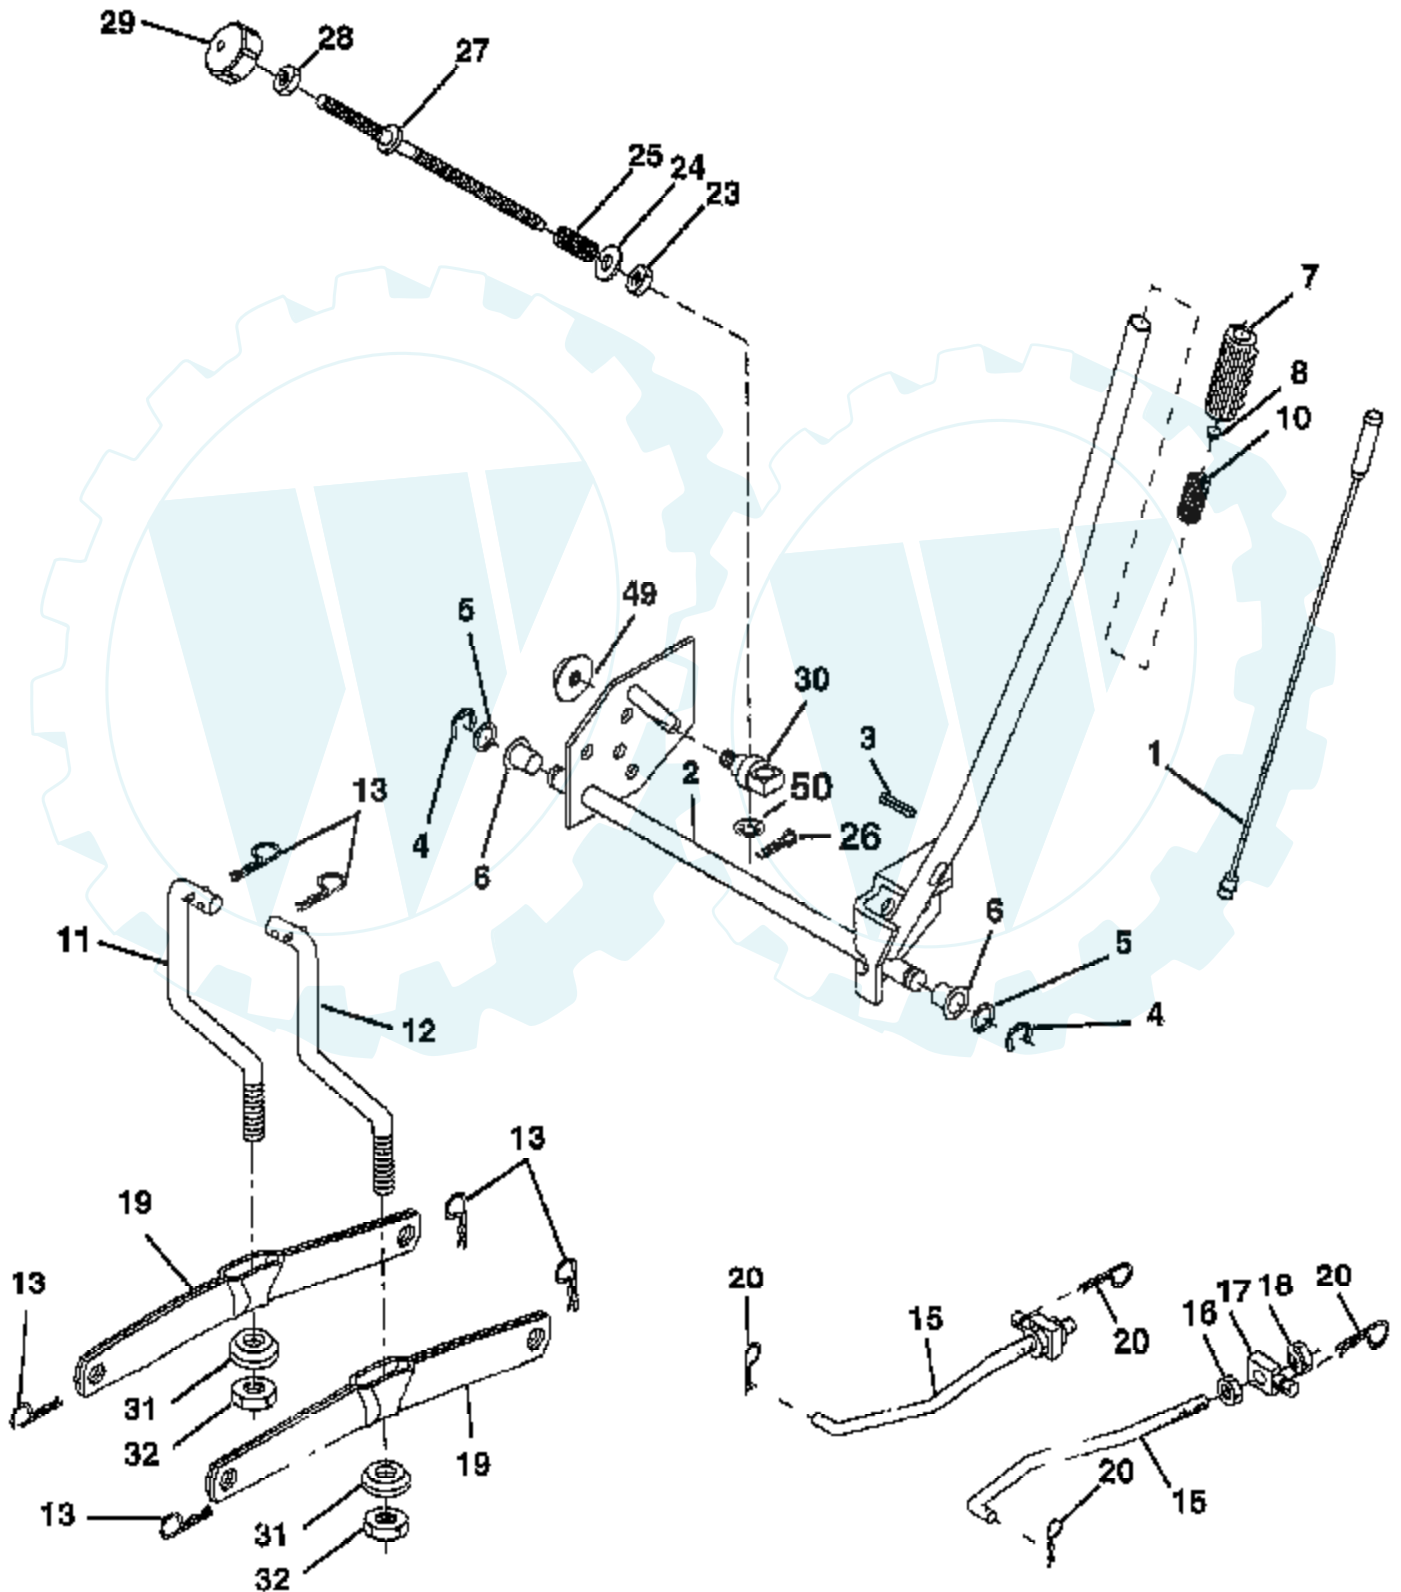

TRACTOR - - MODEL NUMBER CT14542C

MOWER LIFT

Ref #	Part Number	Qty	Description
1	136971		WIRE.ASM.INNER
2	136968		SHAFT.ASM.LIFT.RH
3	138284		PIN GROOVE
4	12000002		SUB= 2225J
5	19211621		WASHER
6	120183X		NYLON BEARING
7	109413X		GRIP
8	124526X		SUB= 125925X
10	122512X		SUB= 532122512
11	139865		SUB= 918139865
12	139866		SUB= 151140
13	4939M		SUB= 85902
15	127218		LINK.FRONT
16	73350800		NUT
17	130171		TRUNION
18	73800800		NUT.LK.W/WSH.1/2.
19	139868		ARM SUSP REAR
20	3146R		RETAINER.SPRING
23	110807X		NUT T
24	19131016		WASHER
25	137150		SPRING.COMP.INF.H
26	76020308		SUB= 3145
27	137167		ROD.ADJ.LIFT
28	73350600		NUT
29	138057		KNOB INF 3/8-16
30	150233		TRUNNION
31	140302		BEARING PVT LH
32	73540600		NUT.CROWNLOCK.3/8
49	145212		NUT.HXFLG.LOCK.
50	110452X		NUT PUSH M