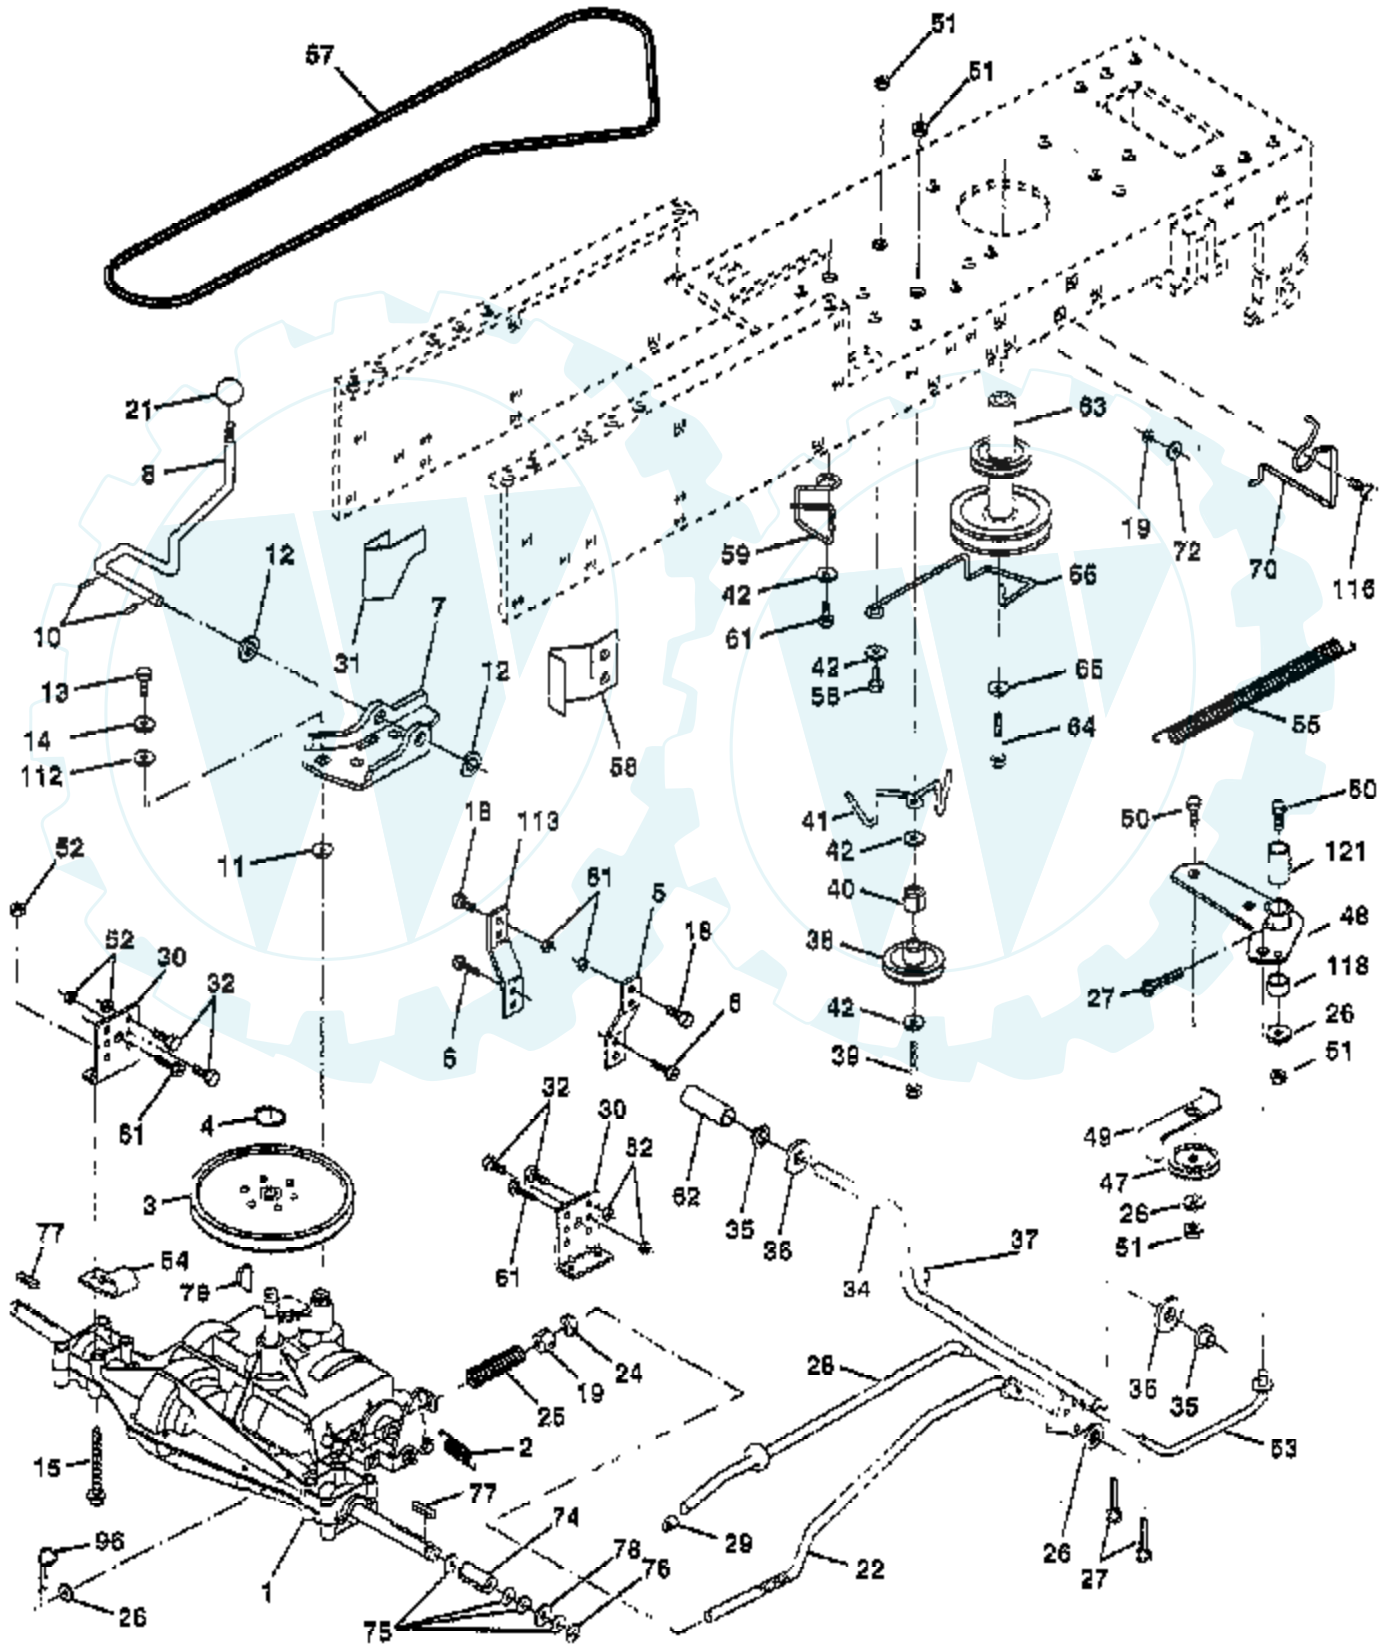

TRACTOR - - MODEL NUMBER CT14538E

DRIVE

Ref #	Part Number	Qty	Description
1	930-055A		TRANSAXLE, PEERLESS
2	146682		SPRING.BRAKE.RETU
3	123666X		PULLEY TRANS
4	12000028		SUB= 2267J
5	121520X		STRAP TORQUE
6	17490512		SCREW
7	130802		SUB= 162240
8	131679		SHIFT ROD
10	76020416		PIN COTTER 1/8
11	105701X		WASH-SHFT PLT LT
12	19151216		WASHER
13	74550412		BOLT.1/4-28.W/PAT
14	10040400		LOCKWASHER
15	74490544		BOLT.HX.FLG.5/16
18	74780616		BOLT
19	73800600		NUT
21	106933X		KNOB T (1/2-HOLE)
22	130804		BRAKE ROD
24	73350600		NUT
25	106888X		SPRING ROD LT
26	19131316		WASHER
27	76020412		COTTER PIN
28	145204		ROD.BRAKE.PARK.LT
29	71673		PLUNGER CAP T
30	130807		TRANSAXLE MTG BKT
31	127275X		"KEEPER,BELT LH T"
32	74760512		BOLT
34	155071		SHAFT ASM-PEDAL F
35	120183X		NYLON BEARING
36	19211616		WASHER LT
37	1572H		SUB= 2882J
38	123674X		PULLEY.IDLER.FLAT
39	74760644		BOLT
40	4470J		SPACER T
41	154777		SUB= 165692
42	19131312		WASHER
47	127783		SUB= 139245
48	154604		BELLCRANK ASM
49	123205X		RETAIN BELT
50	74760624		SUB= 74930624
51	73680600		SUB= 73690600
52	73680500		SUB= 73690500
53	105710X		"LINK, CLUTCH T"
54	2751R		CLIP T
55	105709X		"SPRING, RETURN LT"
56	74760620		SUB= 74780620
57	130801		SUB= 138255
58	127274X		"KEEPER,BELT RH T"
59	140312		KEEPER BELT CNTSP
61	17490612		SCREW
62	8883R		PEDAL COVER T
63	140186		PULLEY.ENGINE
64	71170764		BOLT
65	10040700		LOCKWASHER
66	154778		KEEPER-BELT
70	134683		KEEPER BELT ENG
72	19132012		WASHER
74	137057		SPACER AXLE