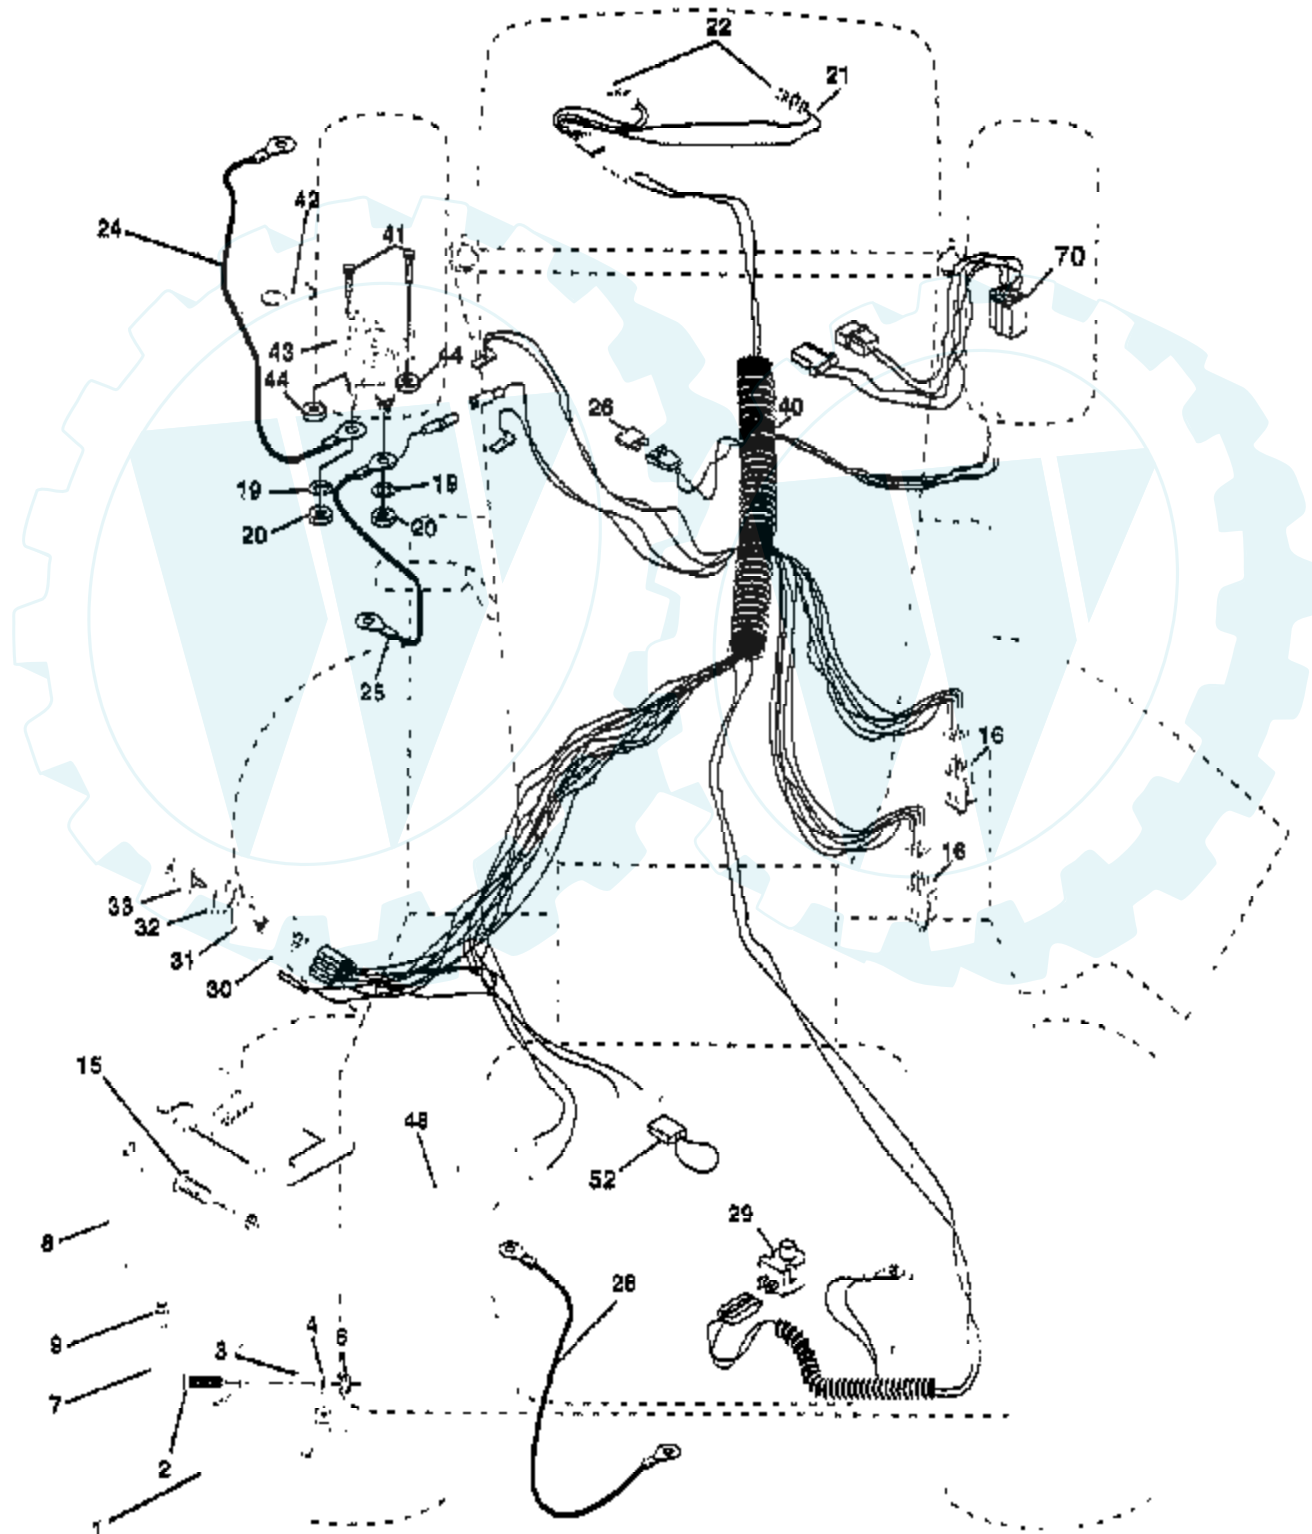

TRACTOR - - MODEL NUMBER CT14538E

ELECTRICAL

Ref #	Part Number	Qty	Description
1	144925		SUB= 123899X
2	74760412		BOLT LT
3	19091016		WASHER
4	10040400		LOCKWASHER
6	73220400		SUB= 50675
7	109238X		TUBE T
8	156417		"CASE,BATTERY.MECH"
9	109596X		HOSE CLAMP T
15	147688		FASTNER.SNAP-IN
16	153664		SWITCH INTERLOCK
19	10090400		SUB= 10040400
20	73350400		NUT
21	136850		"HARNES,LIGHT SOC"
22	4152J		HEADLAMP BULB
24	4799J		"CABLE T, BATTERY"
25	146147		CABLE.BTRY.6GA.RD
26	108824X		FUSE HYT
28	4207J		CABLE T
29	121305X		SWITCH SEAT
30	140301		SWITCH IGN 4POS
31	124211X		NUT IGNITION
32	141226		COVER KEY SWITCH
33	122147X		KEY
40	156442		HARNES-IGNITION
41	71110408		BOLT HXHD FIN
42	131563		SUB= 154336
43	145673		SUB= 146154
44	73640400		NUT HXKEP 1/4X20
48	140844		ADAPTER AMMETER
52	141940		PROTECTION LOOP
70	140422		HARNES.ENG.DUAL