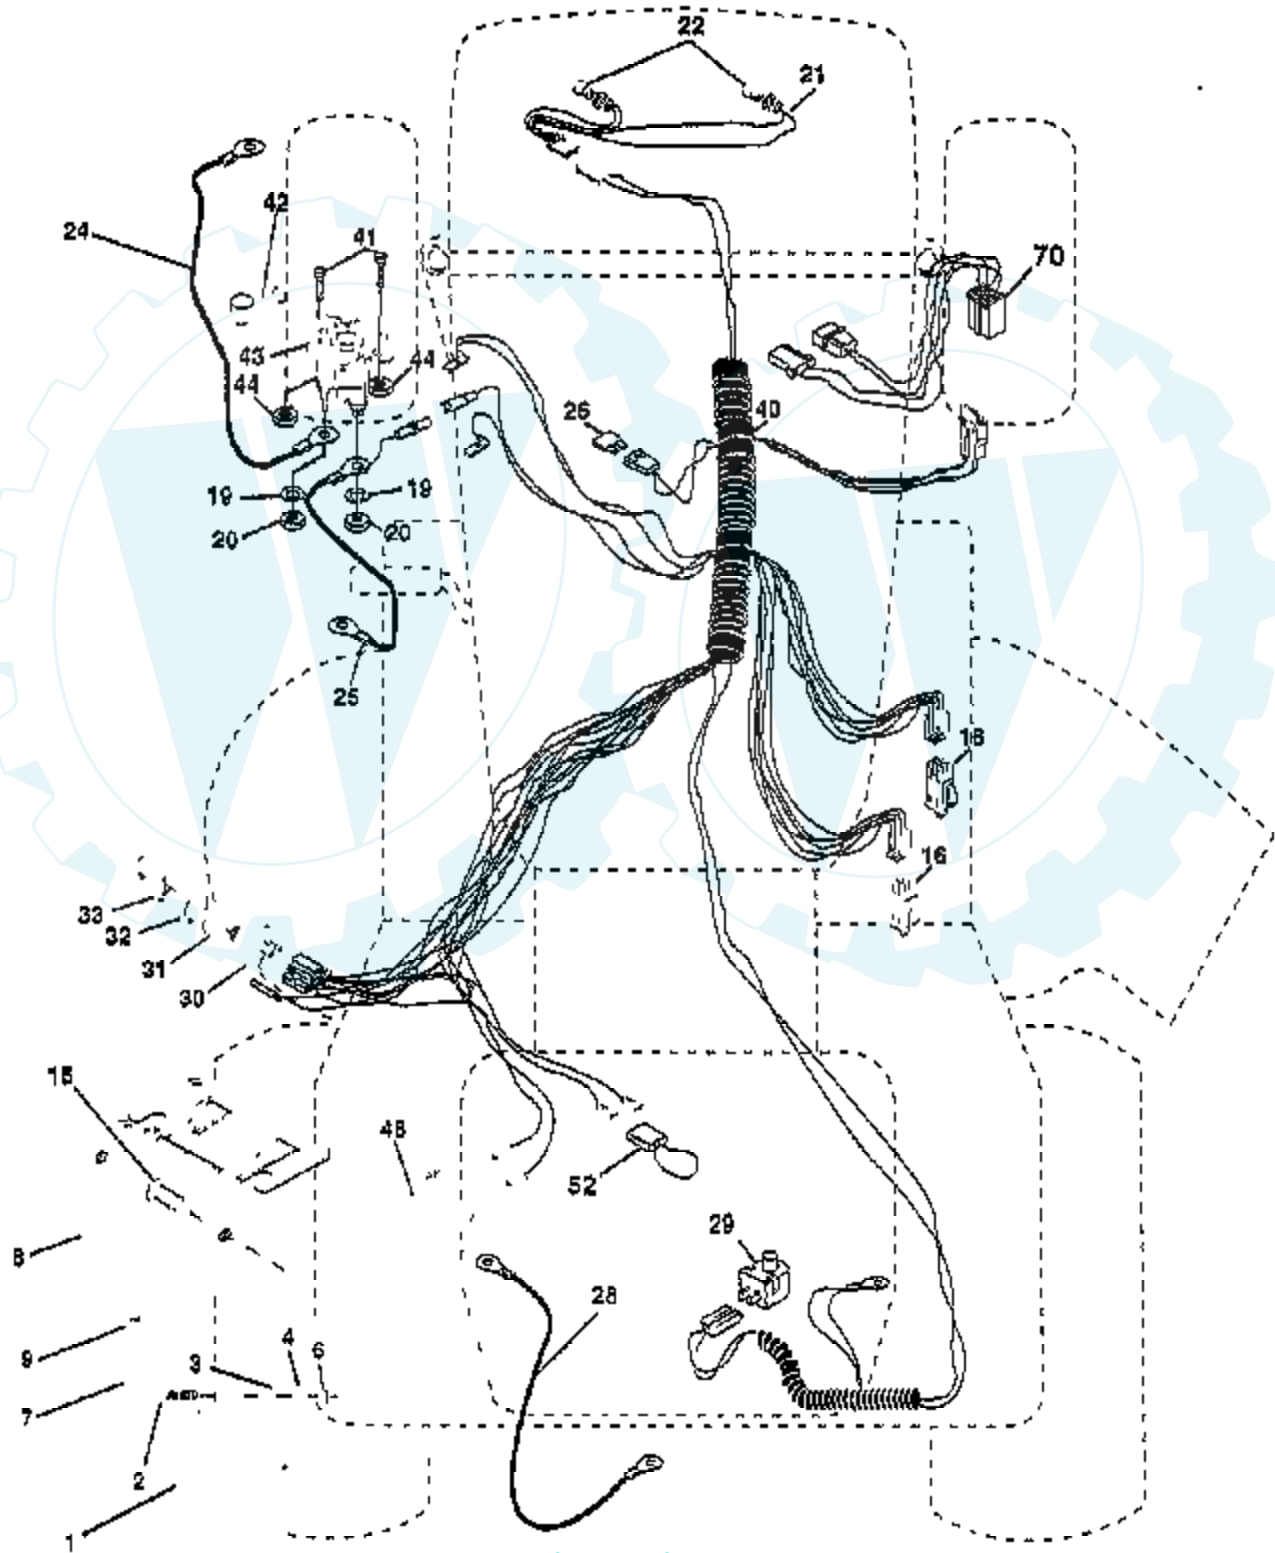

TRACTOR -- MODEL NUMBER CT14538D

ELECTRICAL

Ref #	Part Number	Qty	Description
1	144925		SUB= 123899X
2	74760412		BOLT LT
3	19091016		WASHER
4	10040400		LOCKWASHER
6	73220400		SUB= 50675
7	109238X		TUBE T
8	156417		"CASE,BATTERY.MECH"
9	109596X		HOSE CLAMP T
15	147688		FASTNER.SNAP-IN
16	153664		SWITCH INTERLOCK
19	10090400		SUB= 10040400
20	73350400		NUT
21	136850		"HARNES,LIGHT SOC"
22	4152J		HEADLAMP BULB
24	4799J		"CABLE T, BATTERY"
25	146147		CABLE.BTRY.6GA.RD
26	108824X		FUSE HYT
28	4207J		CABLE T
29	121305X		SWITCH SEAT
30	140301		SWITCH IGN 4POS
31	124211X		NUT IGNITION
32	141226		COVER KEY SWITCH
33	122147X		KEY
40	156442		HARNES-IGNITION
41	71110408		BOLT HXHD FIN
42	131563		SUB= 154336
43	145673		SUB= 146154
44	73640400		NUT HXKEP 1/4X20
48	140844		ADAPTER AMMETER
52	141940		PROTECTION LOOP
70	140422		HARNES.ENG.DUAL