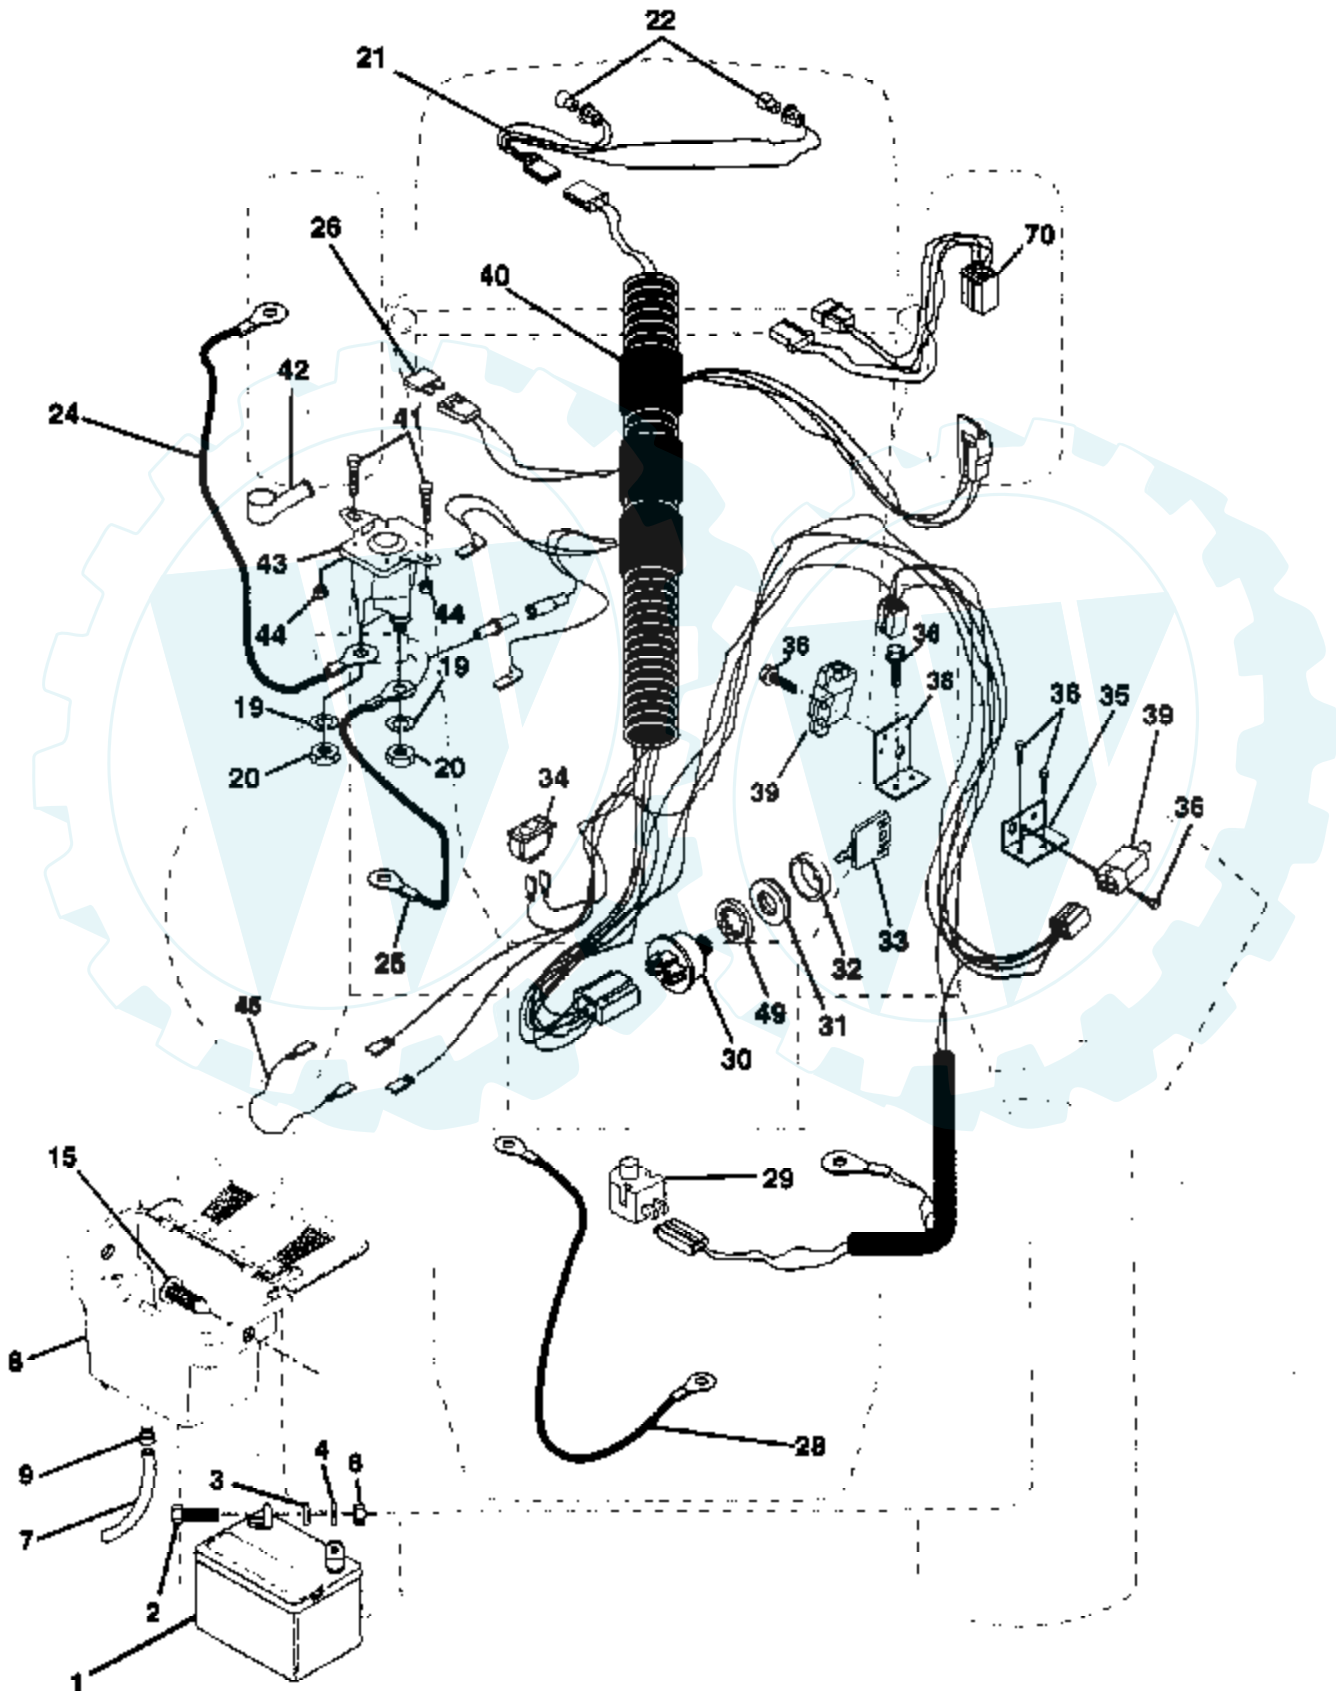

TRACTOR -- MODEL NUMBER CT14538B

ELECTRICAL

Ref #	Part Number	Qty	Description
1	146139		SUB= 123899X
2	74760412		BOLT LT
3	19091016		WASHER
4	10040400		LOCKWASHER
6	73220400		SUB= 50675
7	109238X		TUBE T
8	144940		SUB= 156417
9	109596X		HOSE CLAMP T
15	147688		FASTNER.SNAP-IN
19	10090400		SUB= 10040400
20	73350400		NUT
21	136850		"HARNES, LIGHT SOC"
22	4152J		HEADLAMP BULB
24	4799J		"CABLE T, BATTERY"
25	146147		CABLE.BTRY.6GA.RD
26	108824X		FUSE HYT
28	4207J		CABLE T
29	121305X		SWITCH SEAT
30	144921		SUB= 163088
31	140400		SUB= 145774
32	141226		COVER KEY SWITCH
33	140401		KEY MLD GEN DELTA
34	110712X		SWITCH LT
35	108236X		BRACKET LT
36	17021008		SCREW
38	140336		BRACKET SWITCH IN
39	109553X		SWITCH INTERLOCKT
40	146057		HARNES.IGN.DASH.
41	71110408		BOLT HXHD FIN
42	131563		SUB= 154336
43	145673		SUB= 146154
44	73350400		NUT
48	140844		ADAPTER AMMETER
49	11151000		LOCKWASHER
70	140422		HARNES.ENG.DUAL