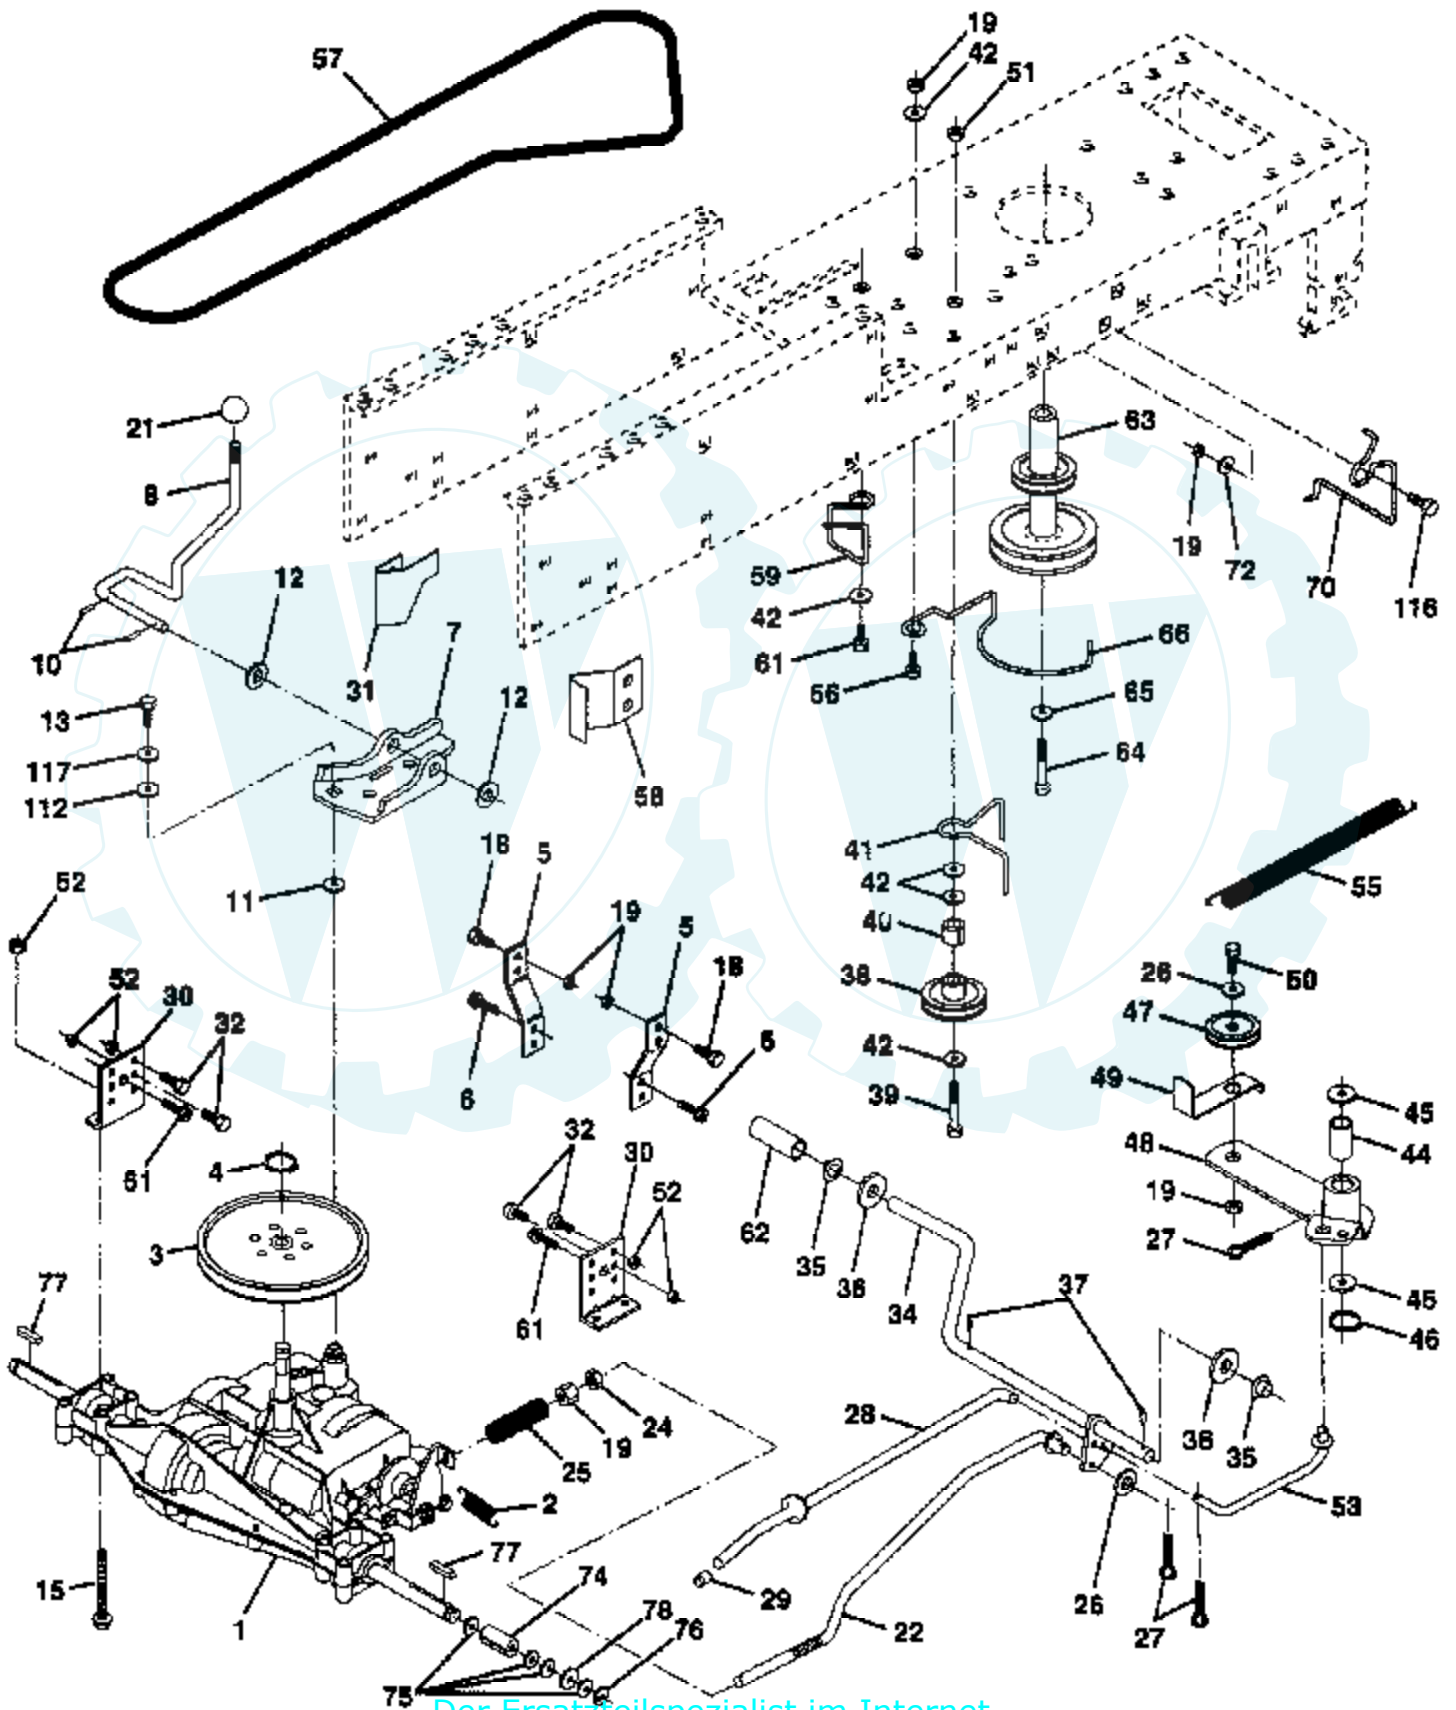

## TRACTOR - - MODEL NUMBER CT14538B

## DRIVE

Ref #	Part Number	Qty	Description
1	142603		SUB= 160664
2	146682		SPRING.BRAKE.RETU
3	123666X		PULLEY TRANS
4	12000028		SUB= 2267J
5	121520X		STRAP TORQUE
6	17490512		SCREW
7	130802		SUB= 162240
8	131679		SHIFT ROD
10	76020416		PIN COTTER 1/8
11	105701X		WASH-SHFT PLT LT
12	19151216		WASHER
13	74550412		BOLT.1/4-28.W/PAT
14	10040400		LOCKWASHER
15	74490544		BOLT.HX.FLG.5/16
18	74780616		BOLT
19	73800600		NUT
21	106933X		KNOB T (1/2-HOLE)
22	130804		BRAKE ROD
24	73350600		NUT
25	106888X		SPRING ROD LT
26	19131316		WASHER
27	76020412		COTTER PIN
28	145204		ROD.BRAKE.PARK.LT
29	71673		PLUNGER CAP T
30	130807		TRANSAXLE MTG BKT
31	127275X		"KEEPER,BELT LH T"
32	74760512		BOLT
34	149001		SHAFT.PEDAL.FOOT
35	120183X		NYLON BEARING
36	19211616		WASHER LT
37	1572H		SUB= 2882J
38	123674X		PULLEY.IDLER.FLAT
39	74760644		BOLT
40	4470J		SPACER T
41	109070X		BELT KEEPER LT
42	19131312		WASHER
44	105706X		"LY, BEARING"
45	110812X		WASHER LT
46	12000039		KLIP RING
47	127783		SUB= 139245
48	123789X		ARM IDLER
49	123205X		RETAIN BELT
50	74760624		SUB= 74930624
51	73680600		SUB= 73690600
52	73680500		SUB= 73690500
53	105710X		"LINK, CLUTCH T"
55	105709X		"SPRING, RETURN LT"
56	74760620		SUB= 74780620
57	130801		SUB= 138255
58	127274X		"KEEPER,BELT RH T"
59	140312		KEEPER BELT CNTSP
61	17490612		SCREW
62	8883R		PEDAL COVER T
63	140186		PULLEY.ENGINE
64	71170764		BOLT
65	10040700		LOCKWASHER
66	129921		KEEPER BELT ENGL
70	134683		KEEPER BELT ENG