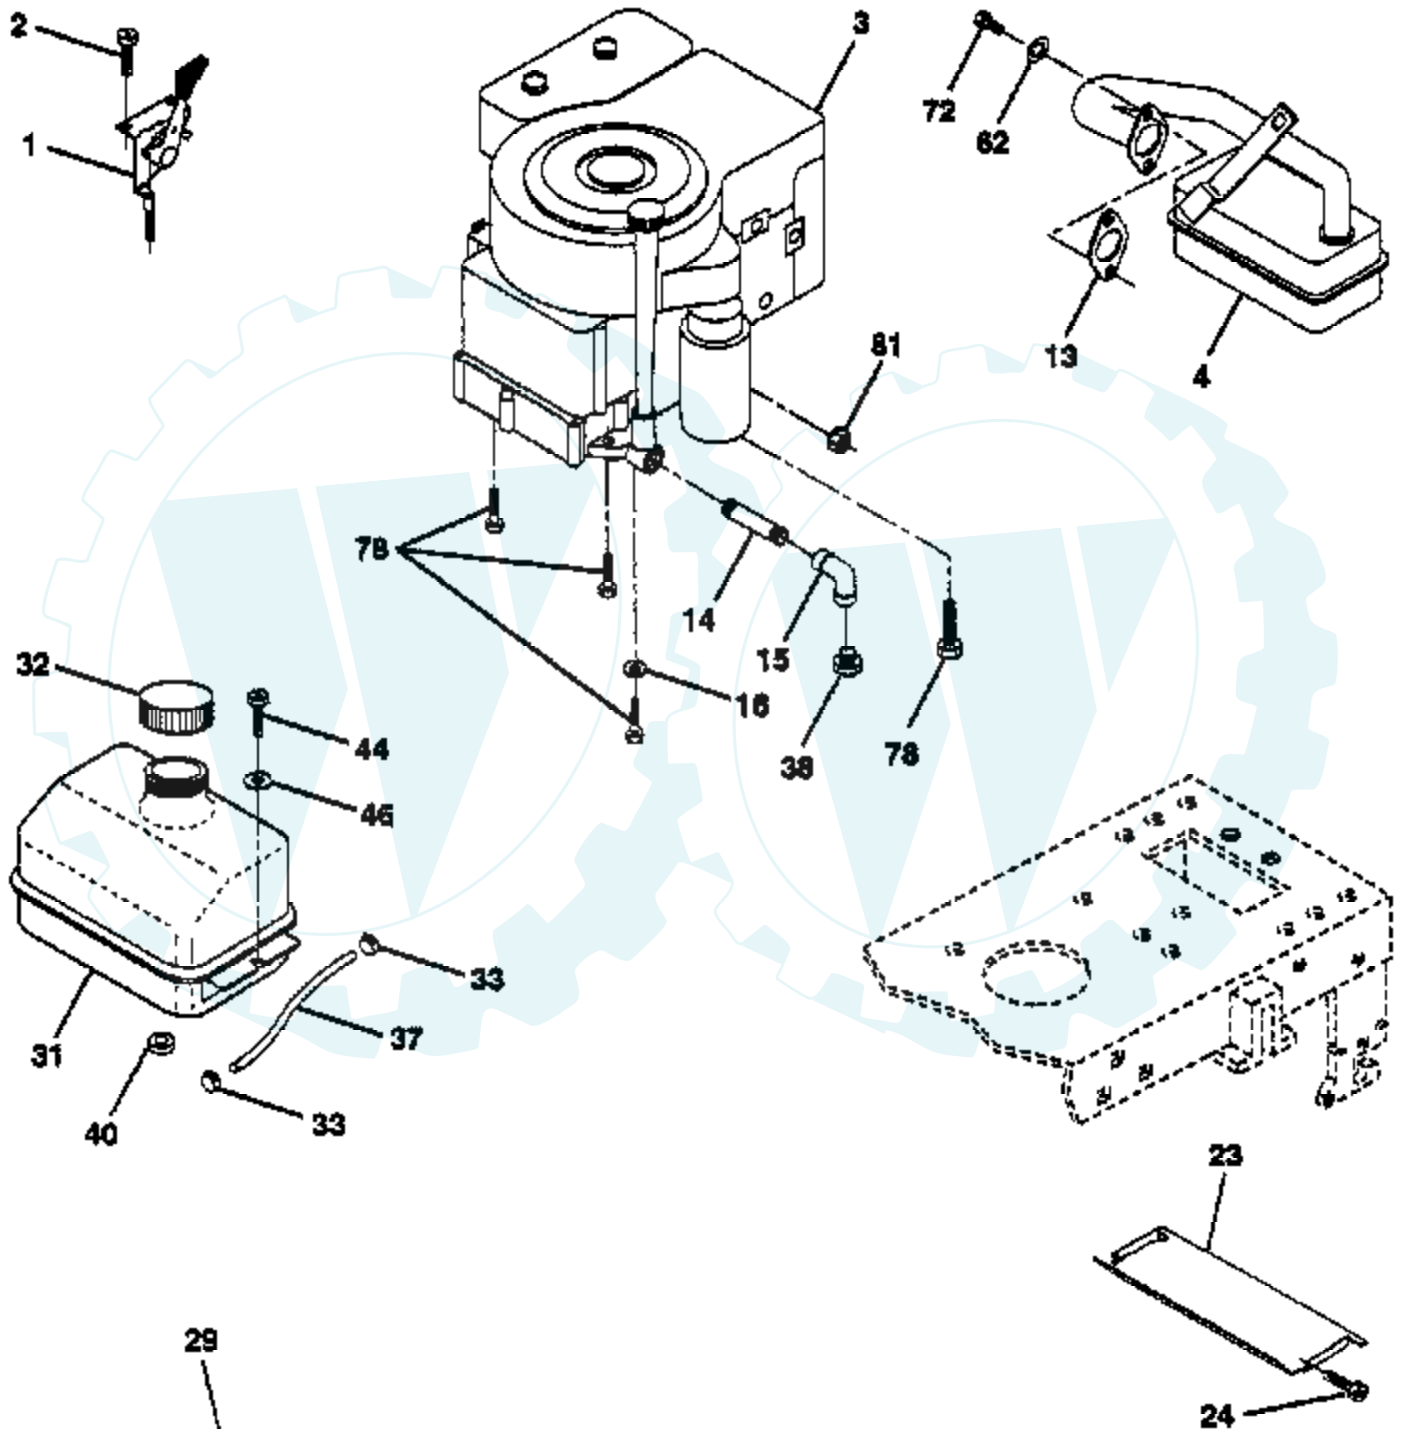

Ref #	Part Number	Qty	Description
1	121265X		SUB= 123899X
2	74760412		BOLT LT
3	19091016		WASHER
4	10040400		LOCKWASHER
5	121264X		"CAP,BATTERY "
6	73220400		SUB= 50675
7	109238X		TUBE T
8	129965		SUB= 156417
9	109596X		HOSE CLAMP T
19	10090400		SUB= 10040400
20	73350400		NUT
21	136850		"HARNES,LIGHT SOC"
22	4152J		HEADLAMP BULB
24	4799J		"CABLE T, BATTERY"
25	146147		CABLE.BTRY.6GA.RD
26	108824X		FUSE HYT
28	4207J		CABLE T
29	121305X		SWITCH SEAT
30	144921		SUB= 163088
31	140400		SUB= 145774
32	141226		COVER KEY SWITCH
33	140401		KEY MLD GEN DELTA
34	110712X		SWITCH LT
35	108236X		BRACKET LT
36	17021008		SCREW
38	140336		BRACKET SWITCH IN
39	109553X		SWITCH INTERLOCKT
40	146057		HARNES.IGN.DASH.
41	71110412		BOLT.HX.1/4-20
42	131563		SUB= 154336
43	145673		SUB= 146154
44	73800400		NUT
45	140844		ADAPTER AMMETER
49	11151000		LOCKWASHER
70	140422		HARNES.ENG.DUAL

TRACTOR - - MODEL NUMBER CT14538A

ENGINE

OPTIONAL EQUIPMENT
Spark Arrester